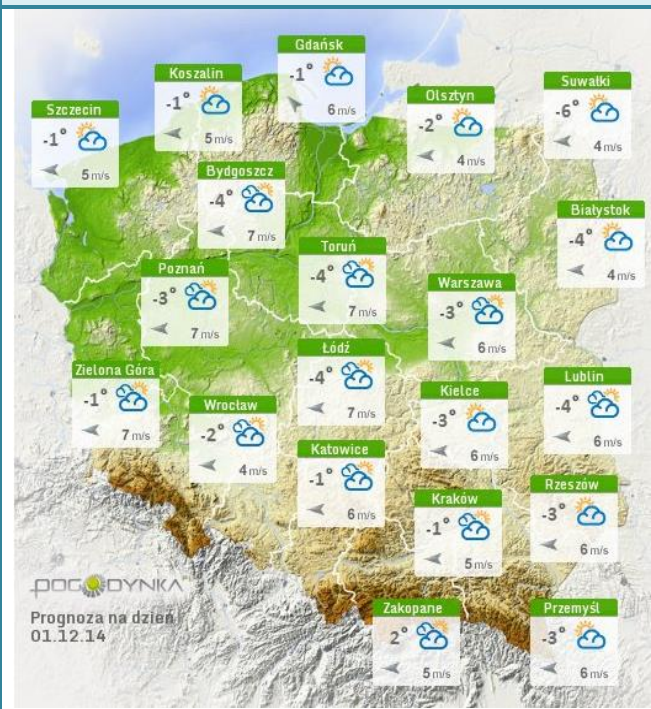

Dopuszczalne poziomy substancji w powietrzu

	PM10 - 1h	PM10 - 24h	NO ₂ - 1h	CO - 8h	O ₃ - 1h	O ₃ - 8h	SO ₂ - 1h	SO ₂ - 24h
Bardzo nisko	0-25	0-25	0-50	0-2500	0-60	0-50	0-55	0-25
Nisko	25-50	25-50	50-100	2500-5000	60-120	50-80	55-100	25-50
Średnio	50-75	50-75	100-150	5000-7500	120-150	80-100	100-200	50-100
Wysoko	75-100	75-100	150-200	7500-10000	150-180	100-120	200-350	100-125
Bardzo wysoko	100-200	100-200	200-400	>10000	180-240	>120	350-500	>125
Niebezpiecznie	>200	>200	>400		>240		>500	

INFORMACJE HYDROLOGICZNO – METEOROLOGICZNE

źródło: IMGW – PIB

Stan wody na głównych rzekach Polski

Rozkład dobowej sumy opadów

Prognoza pogody dla Polski na dziś

Prognoza pogody dla Polski na jutro

Ostrzeżenia hydrologiczne	Ostrzeżenia meteorologiczne
BRAK	BRAK

METEOROGRAMY

dla głównych miast województwa mazowieckiego:

Warszawa

Radom

Płock

Ciechanów

Ostrołęka

Siedlce