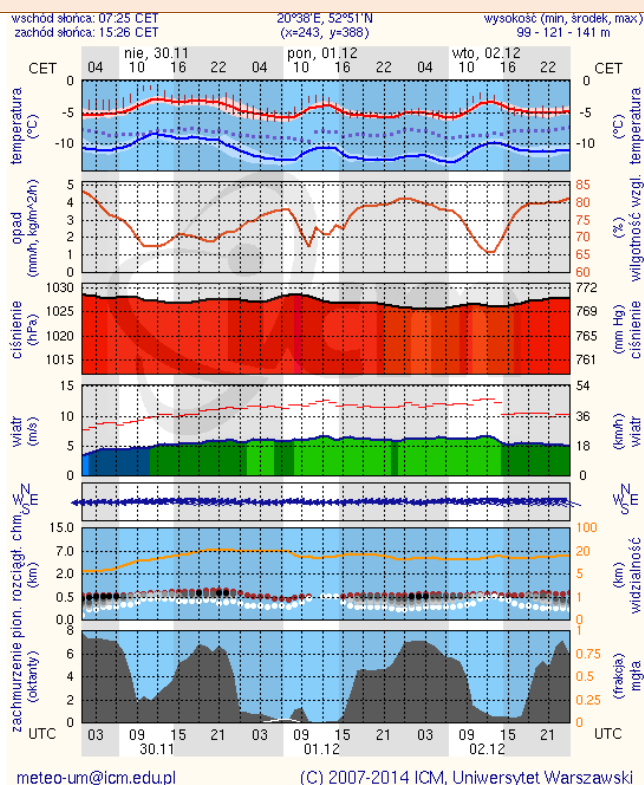

ZESTAWIENIE DANYCH STATYSTYCZNYCH
za okres: 29.11 – 30.11.2014 r.

	KOMENDA STOŁECZNA POLICJI		W analizowanym okresie	Od początku roku
	1) Odnotowano wypadków	Ogółem	2	2968
	2) Ofiary śmiertelne w wypadkach drogowych/ kolejowych/ lotniczych		1/0/0	134/15/0
	3) Osoby ranne w wypadkach drogowych/kolejowych/lotniczych		4/0/0	2622/2/1
	4) Utonięcia /wychłodzenia		0/1	34/3
	KOMENDA WOJEWÓDZKA POLICJI		W analizowanym okresie	Od początku roku
	1) Odnotowano wypadków	Ogółem	4	1963
	2) Ofiary śmiertelne w wypadkach drogowych/ kolejowych/ lotniczych		1/0/0	211/5/2
	3) Osoby ranne w wypadkach drogowych/kolejowych/lotniczych		4/0/0	2624/4/2
	4) Utonięcia /wychłodzenia		0/0	36/7
	KOMENDA WOJEWÓDZKA PAŃSTWOWEJ STRAŻY POŻARNEJ		W analizowanym okresie	Od początku roku
	1) Liczba pożarów	Ogółem	41	1735
	2) Ofiary śmiertelne w pożarach/zaczadzenia		1/0	73/3
	3) Osoby ranne w pożarach/zatrute CO		2/0	359/14

Dopuszczalne poziomy substancji w powietrzu

	PM10 - 1h	PM10 - 24h	NO ₂ - 1h	CO - 8h	O ₃ - 1h	O ₃ - 8h	SO ₂ - 1h	SO ₂ - 24h
Bardzo nisko	0-25	0-25	0-50	0-2500	0-60	0-50	0-55	0-25
Nisko	25-50	25-50	50-100	2500-5000	60-120	50-80	55-100	25-50
Średnio	50-75	50-75	100-150	5000-7500	120-150	80-100	100-200	50-100
Wysoko	75-100	75-100	150-200	7500-10000	150-180	100-120	200-350	100-125
Bardzo wysoko	100-200	100-200	200-400	>10000	180-240	>120	350-500	>125
Niebezpiecznie	>200	>200	>400		>240		>500	

INFORMACJE HYDROLOGICZNO – METEOROLOGICZNE

źródło: IMGW – PIB

Stan wody na głównych rzekach Polski

Rozkład dobowej sumy opadów

Prognoza pogody dla Polski na dziś

Prognoza pogody dla Polski na jutro

Ostrzeżenia hydrologiczne	Ostrzeżenia meteorologiczne
BRAK	BRAK

METEOROGRAMY

dla głównych miast województwa mazowieckiego:

Warszawa

Radom

Płock

Ciechanów

Ostrołęka

Siedlce