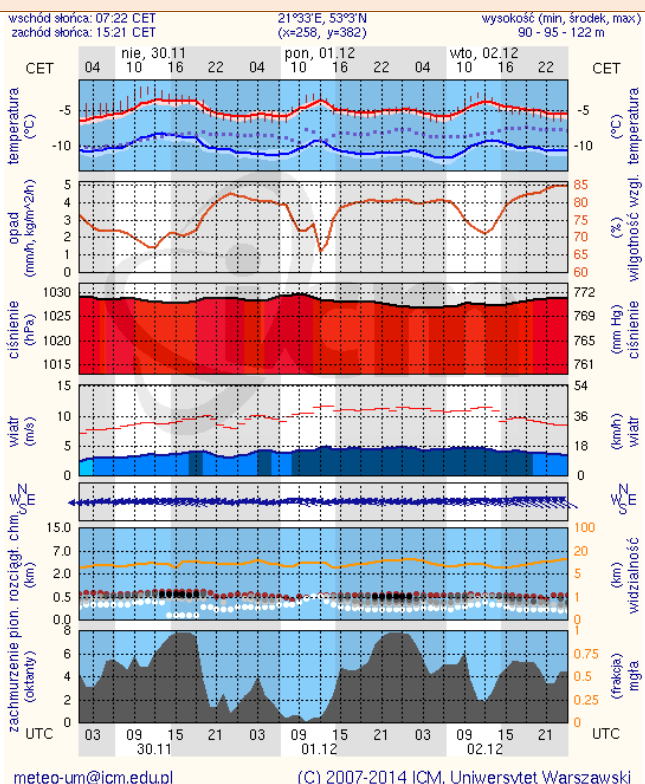

ZESTAWIENIE DANYCH STATYSTYCZNYCH
za okres: 29.11 – 30.11.2014 r.

	KOMENDA STOŁECZNA POLICJI		W analizowanym okresie	Od początku roku
	1) Odnotowano wypadków	Ogółem	2	2968
	2) Ofiary śmiertelne w wypadkach drogowych/ kolejowych/ lotniczych		1/0/0	134/15/0
	3) Osoby ranne w wypadkach drogowych/kolejowych/lotniczych		4/0/0	2622/2/1
	4) Utonięcia /wychłodzenia		0/1	34/3
	KOMENDA WOJEWÓDZKA POLICJI		W analizowanym okresie	Od początku roku
	1) Odnotowano wypadków	Ogółem	4	1963
	2) Ofiary śmiertelne w wypadkach drogowych/ kolejowych/ lotniczych		1/0/0	211/5/2
	3) Osoby ranne w wypadkach drogowych/kolejowych/lotniczych		4/0/0	2624/4/2
	4) Utonięcia /wychłodzenia		0/0	36/7
	KOMENDA WOJEWÓDZKA PAŃSTWOWEJ STRAŻY POŻARNEJ		W analizowanym okresie	Od początku roku
	1) Liczba pożarów	Ogółem	41	1735
	2) Ofiary śmiertelne w pożarach/zaczadzenia		1/0	73/3
	3) Osoby ranne w pożarach/zatrute CO		2/0	359/14

Dopuszczalne poziomy substancji w powietrzu

	PM10 - 1h	PM10 - 24h	NO ₂ - 1h	CO - 8h	O ₃ - 1h	O ₃ - 8h	SO ₂ - 1h	SO ₂ - 24h
Bardzo nisko	0-25	0-25	0-50	0-2500	0-60	0-50	0-55	0-25
Nisko	25-50	25-50	50-100	2500-5000	60-120	50-80	55-100	25-50
Średnio	50-75	50-75	100-150	5000-7500	120-150	80-100	100-200	50-100
Wysoko	75-100	75-100	150-200	7500-10000	150-180	100-120	200-350	100-125
Bardzo wysoko	100-200	100-200	200-400	>10000	180-240	>120	350-500	>125
Niebezpiecznie	>200	>200	>400		>240		>500	

INFORMACJE HYDROLOGICZNO – METEOROLOGICZNE

źródło: IMGW – PIB

Stan wody na głównych rzekach Polski

Rozkład dobowej sumy opadów

Prognoza pogody dla Polski na dziś

Prognoza pogody dla Polski na jutro

Ostrzeżenia hydrologiczne	Ostrzeżenia meteorologiczne
BRAK	BRAK

METEOROGRAMY

dla głównych miast województwa mazowieckiego:

Warszawa

Radom

Płock

Ciechanów

Ostrołęka

Siedlce