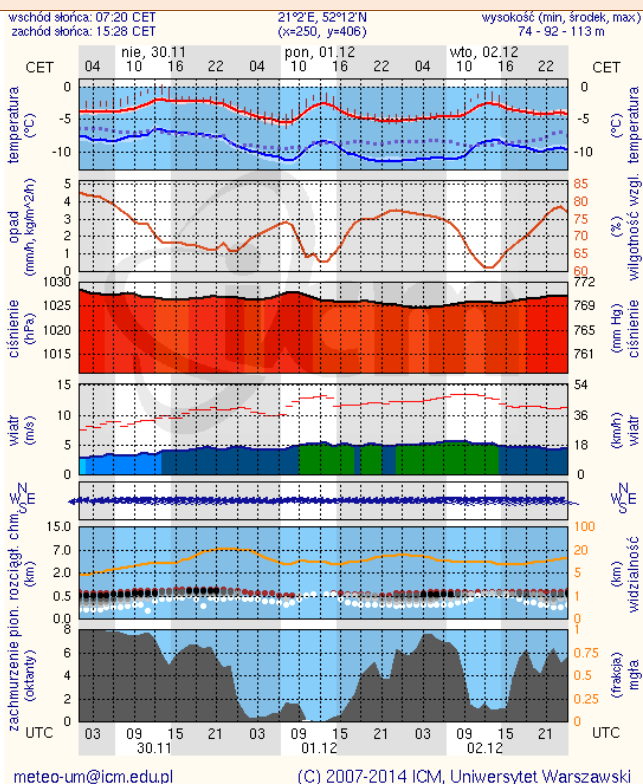

ZESTAWIENIE DANYCH STATYSTYCZNYCH
za okres: 29.11 – 30.11.2014 r.

	KOMENDA STOŁECZNA POLICJI		W analizowanym okresie	Od początku roku
	1) Odnotowano wypadków	Ogółem	2	2968
	2) Ofiary śmiertelne w wypadkach drogowych/ kolejowych/ lotniczych		1/0/0	134/15/0
	3) Osoby ranne w wypadkach drogowych/kolejowych/lotniczych		4/0/0	2622/2/1
	4) Utonięcia /wychłodzenia		0/1	34/3
	KOMENDA WOJEWÓDZKA POLICJI		W analizowanym okresie	Od początku roku
	1) Odnotowano wypadków	Ogółem	4	1963
	2) Ofiary śmiertelne w wypadkach drogowych/ kolejowych/ lotniczych		1/0/0	211/5/2
	3) Osoby ranne w wypadkach drogowych/kolejowych/lotniczych		4/0/0	2624/4/2
	4) Utonięcia /wychłodzenia		0/0	36/7
	KOMENDA WOJEWÓDZKA PAŃSTWOWEJ STRAŻY POŻARNEJ		W analizowanym okresie	Od początku roku
	1) Liczba pożarów	Ogółem	41	1735
	2) Ofiary śmiertelne w pożarach/zaczadzenia		1/0	73/3
	3) Osoby ranne w pożarach/zatrute CO		2/0	359/14

Dopuszczalne poziomy substancji w powietrzu

	PM10 - 1h	PM10 - 24h	NO ₂ - 1h	CO - 8h	O ₃ - 1h	O ₃ - 8h	SO ₂ - 1h	SO ₂ - 24h
Bardzo nisko	0-25	0-25	0-50	0-2500	0-60	0-50	0-55	0-25
Nisko	25-50	25-50	50-100	2500-5000	60-120	50-80	55-100	25-50
Średnio	50-75	50-75	100-150	5000-7500	120-150	80-100	100-200	50-100
Wysoko	75-100	75-100	150-200	7500-10000	150-180	100-120	200-350	100-125
Bardzo wysoko	100-200	100-200	200-400	>10000	180-240	>120	350-500	>125
Niebezpiecznie	>200	>200	>400		>240		>500	

INFORMACJE HYDROLOGICZNO – METEOROLOGICZNE

źródło: IMGW – PIB

Stan wody na głównych rzekach Polski

Rozkład dobowej sumy opadów

Prognoza pogody dla Polski na dziś

Prognoza pogody dla Polski na jutro

Ostrzeżenia hydrologiczne	Ostrzeżenia meteorologiczne
BRAK	BRAK

METEOROGRAMY

dla głównych miast województwa mazowieckiego:

Warszawa

Radom

Płock

Ciechanów

Ostrołęka

Siedlce