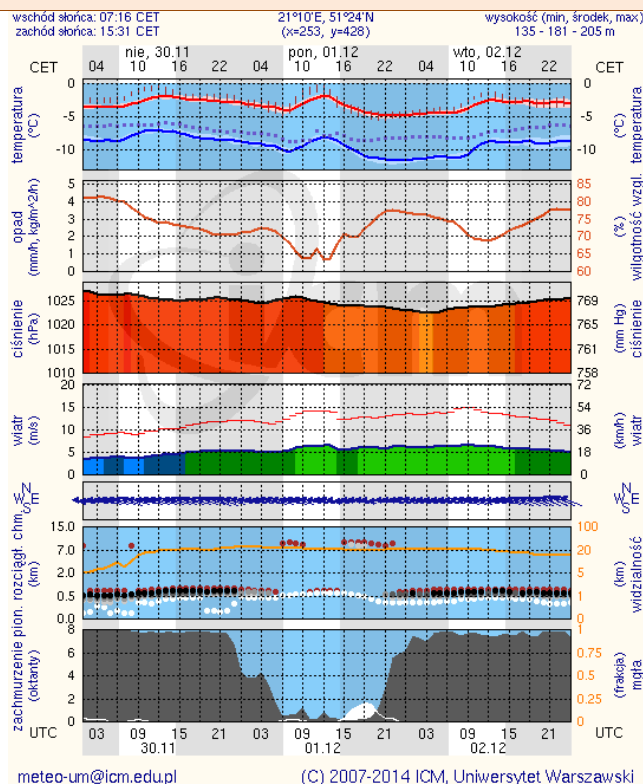

ZESTAWIENIE DANYCH STATYSTYCZNYCH
za okres: 29.11 – 30.11.2014 r.

	KOMENDA STOŁECZNA POLICJI		W analizowanym okresie	Od początku roku
	1) Odnotowano wypadków	Ogółem	2	2968
	2) Ofiary śmiertelne w wypadkach drogowych/ kolejowych/ lotniczych		1/0/0	134/15/0
	3) Osoby ranne w wypadkach drogowych/kolejowych/lotniczych		4/0/0	2622/2/1
	4) Utonięcia /wychłodzenia		0/1	34/3
	KOMENDA WOJEWÓDZKA POLICJI		W analizowanym okresie	Od początku roku
	1) Odnotowano wypadków	Ogółem	4	1963
	2) Ofiary śmiertelne w wypadkach drogowych/ kolejowych/ lotniczych		1/0/0	211/5/2
	3) Osoby ranne w wypadkach drogowych/kolejowych/lotniczych		4/0/0	2624/4/2
	4) Utonięcia /wychłodzenia		0/0	36/7
	KOMENDA WOJEWÓDZKA PAŃSTWOWEJ STRAŻY POŻARNEJ		W analizowanym okresie	Od początku roku
	1) Liczba pożarów	Ogółem	41	1735
	2) Ofiary śmiertelne w pożarach/zaczadzenia		1/0	73/3
	3) Osoby ranne w pożarach/zatrute CO		2/0	359/14

Dopuszczalne poziomy substancji w powietrzu

	PM10 - 1h	PM10 - 24h	NO ₂ - 1h	CO - 8h	O ₃ - 1h	O ₃ - 8h	SO ₂ - 1h	SO ₂ - 24h
Bardzo nisko	0-25	0-25	0-50	0-2500	0-60	0-50	0-55	0-25
Nisko	25-50	25-50	50-100	2500-5000	60-120	50-80	55-100	25-50
Średnio	50-75	50-75	100-150	5000-7500	120-150	80-100	100-200	50-100
Wysoko	75-100	75-100	150-200	7500-10000	150-180	100-120	200-350	100-125
Bardzo wysoko	100-200	100-200	200-400	>10000	180-240	>120	350-500	>125
Niebezpiecznie	>200	>200	>400		>240		>500	

INFORMACJE HYDROLOGICZNO – METEOROLOGICZNE

źródło: IMGW – PIB

Stan wody na głównych rzekach Polski

Rozkład dobowej sumy opadów

Prognoza pogody dla Polski na dziś

Prognoza pogody dla Polski na jutro

Ostrzeżenia hydrologiczne	Ostrzeżenia meteorologiczne
BRAK	BRAK

METEOROGRAMY

dla głównych miast województwa mazowieckiego:

Warszawa

Radom

Płock

Ciechanów

Ostrołęka

Siedlce