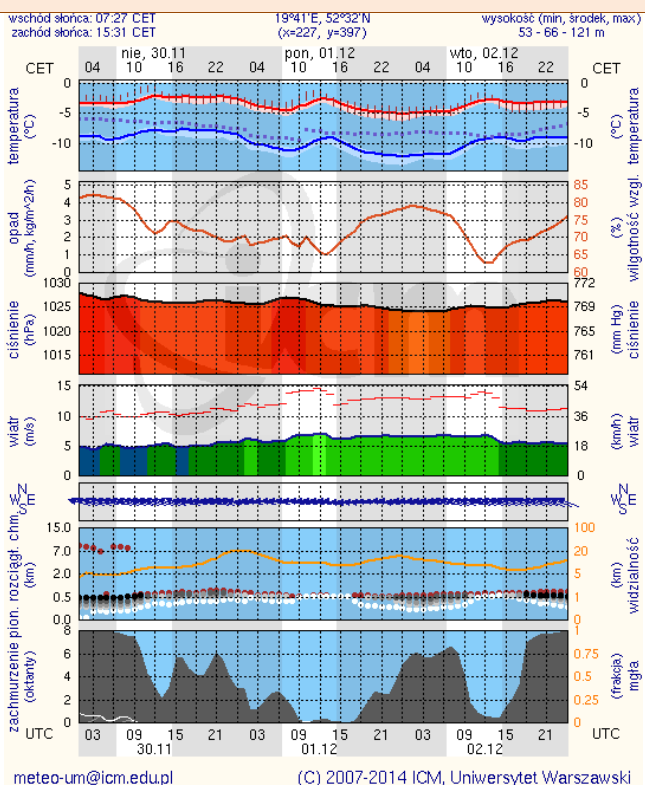

ZESTAWIENIE DANYCH STATYSTYCZNYCH
za okres: 29.11 – 30.11.2014 r.

	KOMENDA STOŁECZNA POLICJI		W analizowanym okresie	Od początku roku
	1) Odnotowano wypadków	Ogółem	2	2968
	2) Ofiary śmiertelne w wypadkach drogowych/ kolejowych/ lotniczych		1/0/0	134/15/0
	3) Osoby ranne w wypadkach drogowych/kolejowych/lotniczych		4/0/0	2622/2/1
	4) Utonięcia /wychłodzenia		0/1	34/3
	KOMENDA WOJEWÓDZKA POLICJI		W analizowanym okresie	Od początku roku
	1) Odnotowano wypadków	Ogółem	4	1963
	2) Ofiary śmiertelne w wypadkach drogowych/ kolejowych/ lotniczych		1/0/0	211/5/2
	3) Osoby ranne w wypadkach drogowych/kolejowych/lotniczych		4/0/0	2624/4/2
	4) Utonięcia /wychłodzenia		0/0	36/7
	KOMENDA WOJEWÓDZKA PAŃSTWOWEJ STRAŻY POŻARNEJ		W analizowanym okresie	Od początku roku
	1) Liczba pożarów	Ogółem	41	1735
	2) Ofiary śmiertelne w pożarach/zaczadzenia		1/0	73/3
	3) Osoby ranne w pożarach/zatrute CO		2/0	359/14

Dopuszczalne poziomy substancji w powietrzu

	PM10 - 1h	PM10 - 24h	NO ₂ - 1h	CO - 8h	O ₃ - 1h	O ₃ - 8h	SO ₂ - 1h	SO ₂ - 24h
Bardzo nisko	0-25	0-25	0-50	0-2500	0-60	0-50	0-55	0-25
Nisko	25-50	25-50	50-100	2500-5000	60-120	50-80	55-100	25-50
Średnio	50-75	50-75	100-150	5000-7500	120-150	80-100	100-200	50-100
Wysoko	75-100	75-100	150-200	7500-10000	150-180	100-120	200-350	100-125
Bardzo wysoko	100-200	100-200	200-400	>10000	180-240	>120	350-500	>125
Niebezpiecznie	>200	>200	>400		>240		>500	

INFORMACJE HYDROLOGICZNO – METEOROLOGICZNE

źródło: IMGW – PIB

Stan wody na głównych rzekach Polski

Rozkład dobowej sumy opadów

Prognoza pogody dla Polski na dziś

Prognoza pogody dla Polski na jutro

Ostrzeżenia hydrologiczne	Ostrzeżenia meteorologiczne
BRAK	BRAK

METEOROGRAMY

dla głównych miast województwa mazowieckiego:

Warszawa

Radom

Płock

Ciechanów

Ostrołęka

Siedlce