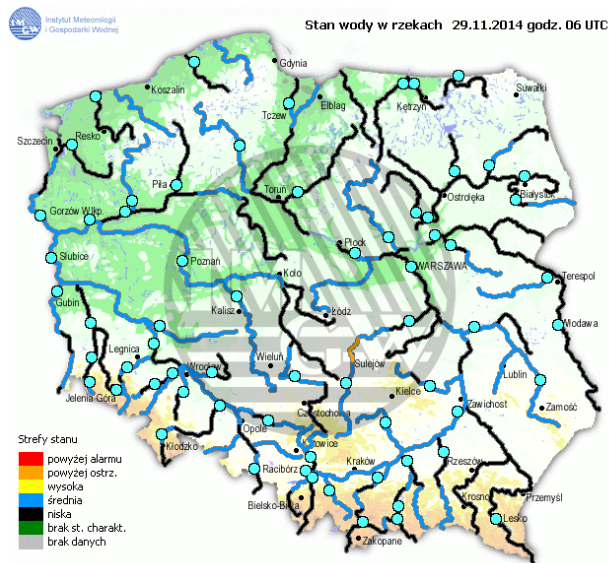

INFORMACJE HYDROLOGICZNO – METEOROLOGICZNE

źródło: IMGW – PIB

Stan wody na głównych rzekach Polski