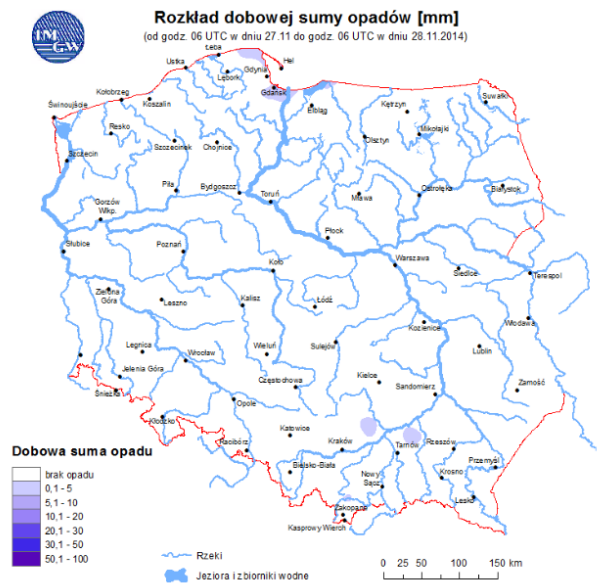

Rozkład dobowej sumy opadów