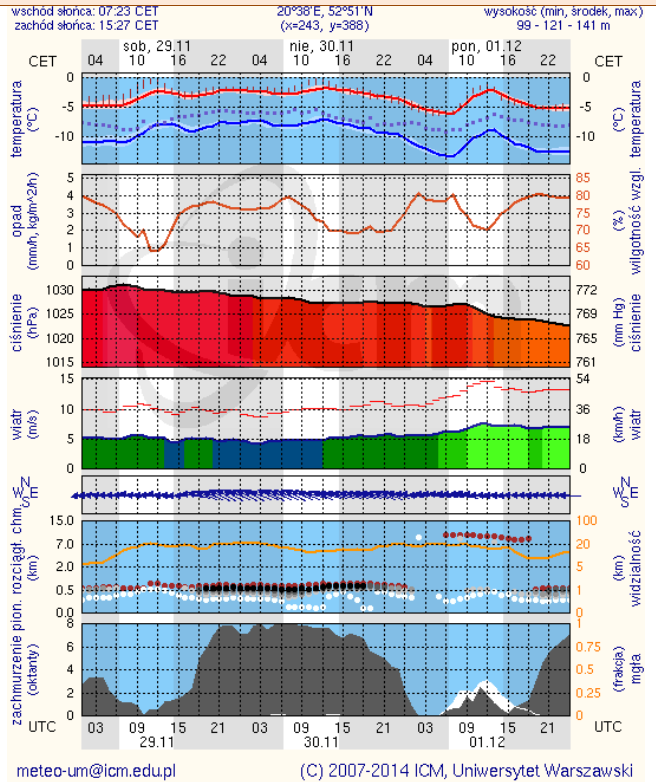

Płock

Ciechanów

Ostrołęka

Siedlce