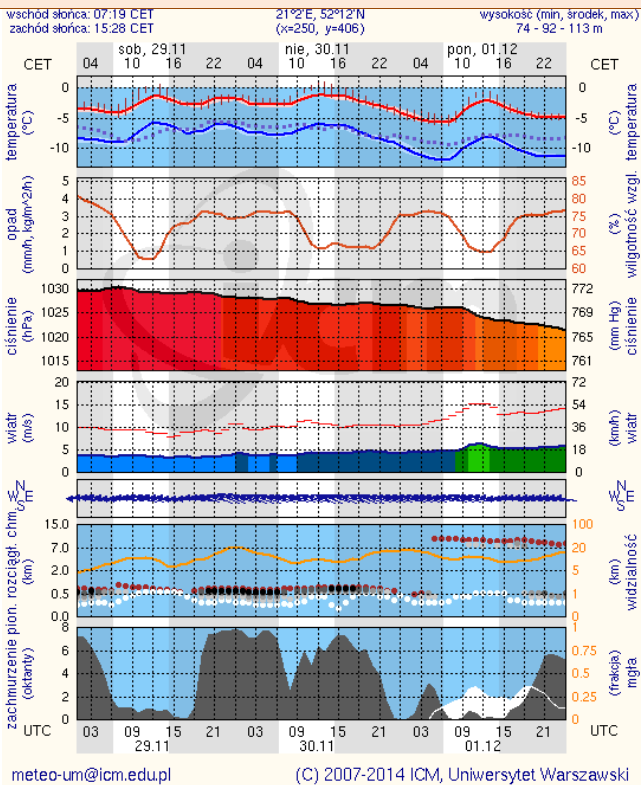

BIULETYN INFORMACYJNY NR 331/2014
za okres od 28.11.2014 r. godz. 8.00 do 29.11.2014 r. do godz. 8.00

sobota, 29.11.2014 r.

Najważniejsze zdarzenia z minionej doby

1. Warszawa (Al. Armii Ludowej) – potrącenie pieszego ze skutkiem śmiertelnym.

Dopuszczalne poziomy substancji w powietrzu

	PM10 - 1h	PM10 - 24h	NO ₂ - 1h	CO - 8h	O ₃ - 1h	O ₃ - 8h	SO ₂ - 1h	SO ₂ - 24h
Bardzo nisko	0-25	0-25	0-50	0-2500	0-60	0-50	0-55	0-25
Nisko	25-50	25-50	50-100	2500-5000	60-120	50-80	55-100	25-50
Średnio	50-75	50-75	100-150	5000-7500	120-150	80-100	100-200	50-100
Wysoko	75-100	75-100	150-200	7500-10000	150-180	100-120	200-350	100-125
Bardzo wysoko	100-200	100-200	200-400	>10000	180-240	>120	350-500	>125
Niebezpiecznie	>200	>200	>400		>240		>500	

INFORMACJE HYDROLOGICZNO – METEOROLOGICZNE

źródło: IMGW – PIB

Stan wody na głównych rzekach Polski

Rozkład dobowej sumy opadów

Prognoza pogody dla Polski na dziś

Prognoza pogody dla Polski na jutro

Ostrzeżenia hydrologiczne

BRAK

Ostrzeżenia meteorologiczne

BRAK

METEOROGRAMY

dla głównych miast województwa mazowieckiego:

Warszawa

Radom

Płock