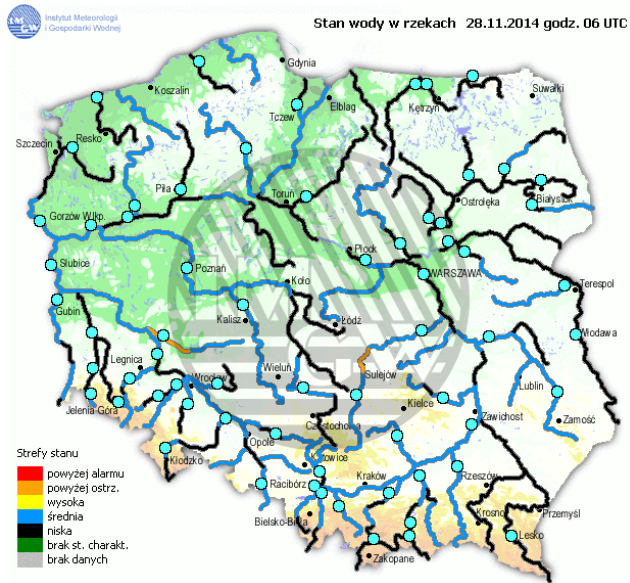

INFORMACJE HYDROLOGICZNO – METEOROLOGICZNE

źródło: IMGW – PIB

Stan wody na głównych rzekach Polski