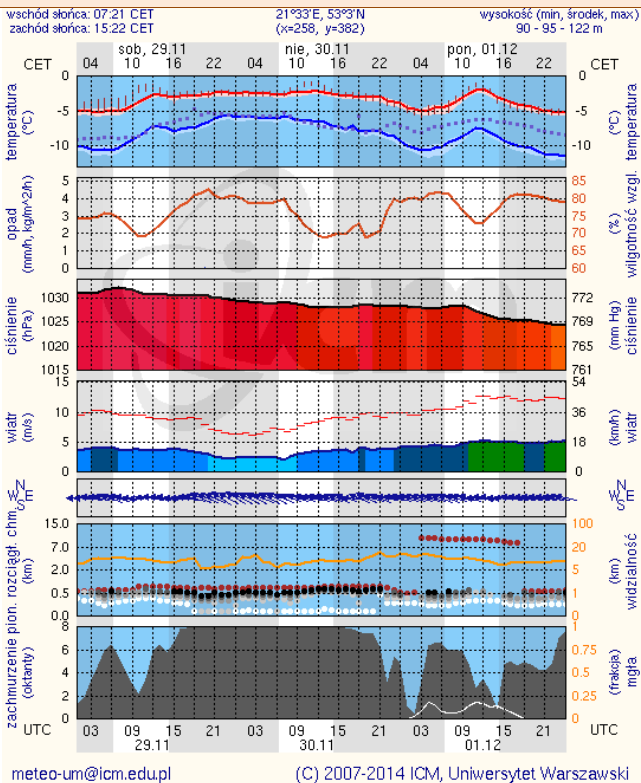

Płock

Ciechanów

Ostrołęka

Siedlce