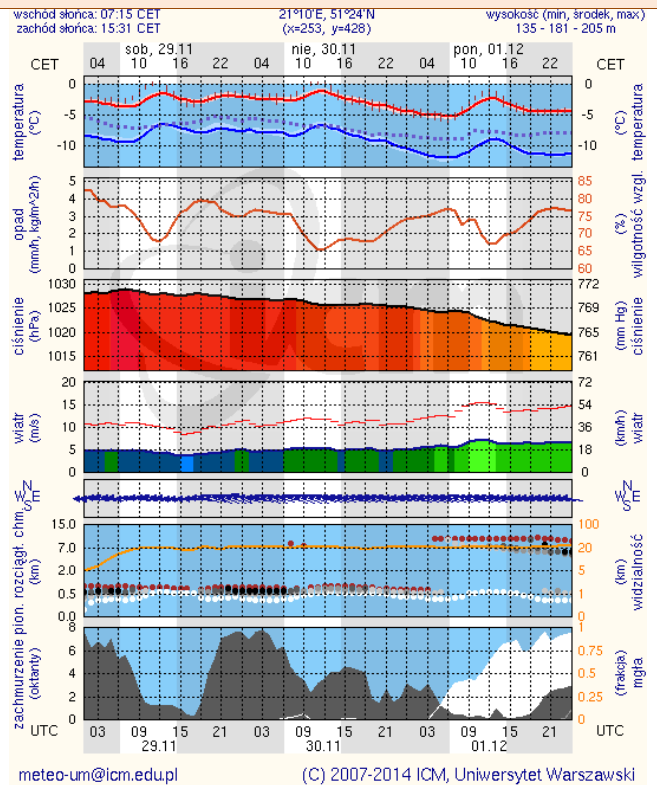

BIULETYN INFORMACYJNY NR 331/2014
za okres od 28.11.2014 r. godz. 8.00 do 29.11.2014 r. do godz. 8.00

sobota, 29.11.2014 r.

Najważniejsze zdarzenia z minionej doby

1. Warszawa (Al. Armii Ludowej) – potrącenie pieszego ze skutkiem śmiertelnym.

Dopuszczalne poziomy substancji w powietrzu

	PM10 - 1h	PM10 - 24h	NO ₂ - 1h	CO - 8h	O ₃ - 1h	O ₃ - 8h	SO ₂ - 1h	SO ₂ - 24h
Bardzo nisko	0-25	0-25	0-50	0-2500	0-60	0-50	0-55	0-25
Nisko	25-50	25-50	50-100	2500-5000	60-120	50-80	55-100	25-50
Średnio	50-75	50-75	100-150	5000-7500	120-150	80-100	100-200	50-100
Wysoko	75-100	75-100	150-200	7500-10000	150-180	100-120	200-350	100-125
Bardzo wysoko	100-200	100-200	200-400	>10000	180-240	>120	350-500	>125
Niebezpiecznie	>200	>200	>400		>240		>500	

INFORMACJE HYDROLOGICZNO – METEOROLOGICZNE

źródło: IMGW – PIB

Stan wody na głównych rzekach Polski

Rozkład dobowej sumy opadów

Prognoza pogody dla Polski na dziś

Prognoza pogody dla Polski na jutro

Ostrzeżenia hydrologiczne

BRAK

Ostrzeżenia meteorologiczne

BRAK

METEOROGRAMY

dla głównych miast województwa mazowieckiego:

Warszawa

Radom

Płock