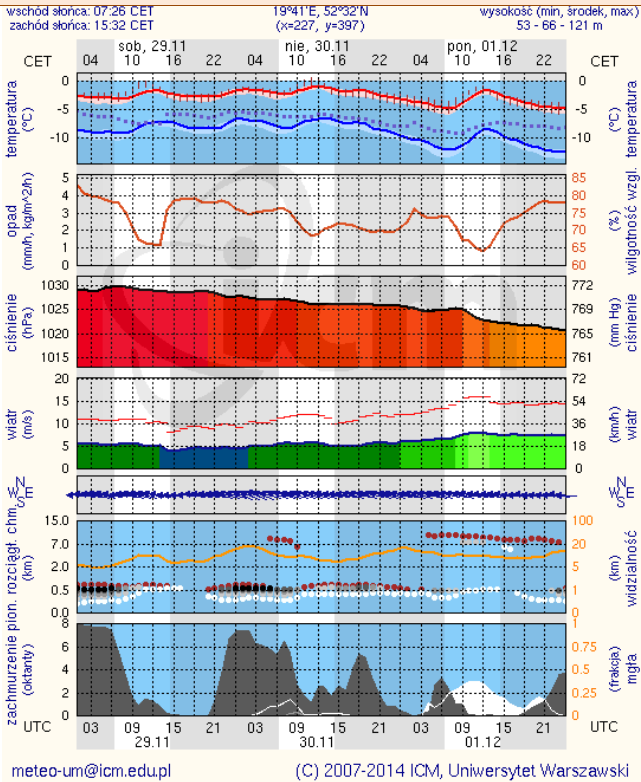

BIULETYN INFORMACYJNY NR 331/2014
za okres od 28.11.2014 r. godz. 8.00 do 29.11.2014 r. do godz. 8.00

sobota, 29.11.2014 r.

Najważniejsze zdarzenia z minionej doby

1. Warszawa (Al. Armii Ludowej) – potrącenie pieszego ze skutkiem śmiertelnym.

Dopuszczalne poziomy substancji w powietrzu

	PM10 - 1h	PM10 - 24h	NO ₂ - 1h	CO - 8h	O ₃ - 1h	O ₃ - 8h	SO ₂ - 1h	SO ₂ - 24h
Bardzo nisko	0-25	0-25	0-50	0-2500	0-60	0-50	0-55	0-25
Nisko	25-50	25-50	50-100	2500-5000	60-120	50-80	55-100	25-50
Średnio	50-75	50-75	100-150	5000-7500	120-150	80-100	100-200	50-100
Wysoko	75-100	75-100	150-200	7500-10000	150-180	100-120	200-350	100-125
Bardzo wysoko	100-200	100-200	200-400	>10000	180-240	>120	350-500	>125
Niebezpiecznie	>200	>200	>400		>240		>500	

INFORMACJE HYDROLOGICZNO – METEOROLOGICZNE

źródło: IMGW – PIB

Stan wody na głównych rzekach Polski

Rozkład dobowej sumy opadów

Prognoza pogody dla Polski na dziś

Prognoza pogody dla Polski na jutro

Ostrzeżenia hydrologiczne

BRAK

Ostrzeżenia meteorologiczne

BRAK

METEOROGRAMY

dla głównych miast województwa mazowieckiego:

Warszawa

Radom

Płock