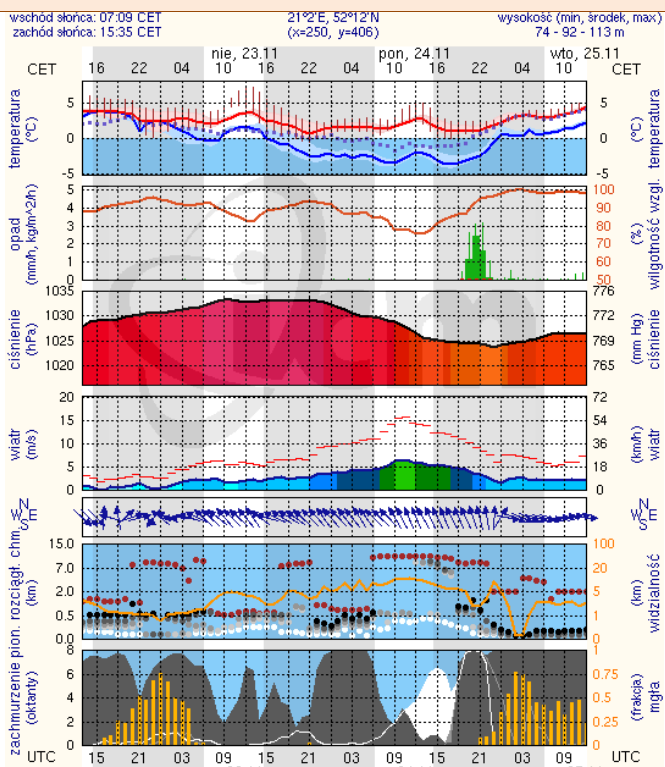

ZESTAWIENIE DANYCH STATYSTYCZNYCH
za okres: 22.11 – 23.11.2014 r.

	KOMENDA STOŁECZNA POLICJI		W analizowanym okresie	Od początku roku
	1) Odnotowano wypadków	Ogółem	4	2922
2) Ofiary śmiertelne w wypadkach drogowych/ kolejowych/ lotniczych		0/0/0	129/15/0	
3) Osoby ranne w wypadkach drogowych/kolejowych/lotniczych		4/0/0	2572/2/1	
4) Utonięcia /wychłodzenia		0/0	34/2	
	KOMENDA WOJEWÓDZKA POLICJI		W analizowanym okresie	Od początku roku
	1) Odnotowano wypadków	Ogółem	7	1930
2) Ofiary śmiertelne w wypadkach drogowych/ kolejowych/ lotniczych		1/0/0	207/5/2	
3) Osoby ranne w wypadkach drogowych/kolejowych/lotniczych		9/0/0	2579/4/2	
4) Utonięcia /wychłodzenia		0/0	36/7	
	KOMENDA WOJEWÓDZKA PAŃSTWOWEJ STRAŻY POŻARNEJ		W analizowanym okresie	Od początku roku
	1) Liczba pożarów	Ogółem	43	16841
2) Ofiary śmiertelne w pożarach/zaczadzenia		0/0	71/3	
3) Osoby ranne w pożarach/zatrute CO		4/0	351/10	

Dopuszczalne poziomy substancji w powietrzu

	PM10 - 1h	PM10 - 24h	NO ₂ - 1h	CO - 8h	O ₃ - 1h	O ₃ - 8h	SO ₂ - 1h	SO ₂ - 24h
Bardzo nisko	0-25	0-25	0-50	0-2500	0-60	0-50	0-55	0-25
Nisko	25-50	25-50	50-100	2500-5000	60-120	50-80	55-100	25-50
Średnio	50-75	50-75	100-150	5000-7500	120-150	80-100	100-200	50-100
Wysoko	75-100	75-100	150-200	7500-10000	150-180	100-120	200-350	100-125
Bardzo wysoko	100-200	100-200	200-400	>10000	180-240	>120	350-500	>125
Niebezpiecznie	>200	>200	>400		>240		>500	

INFORMACJE HYDROLOGICZNO – METEOROLOGICZNE

źródło: IMGW – PIB

Stan wody na głównych rzekach Polski

Rozkład dobowej sumy opadów

Prognoza pogody dla Polski na dziś

Prognoza pogody dla Polski na jutro

Ostrzeżenia hydrologiczne

BRAK

Ostrzeżenia meteorologiczne

BRAK

METEOROGRAMY

dla głównych miast województwa mazowieckiego:

Warszawa

meteo-um@icm.edu.pl

(C) 2007-2014 ICM, Uniwersytet Warszawski