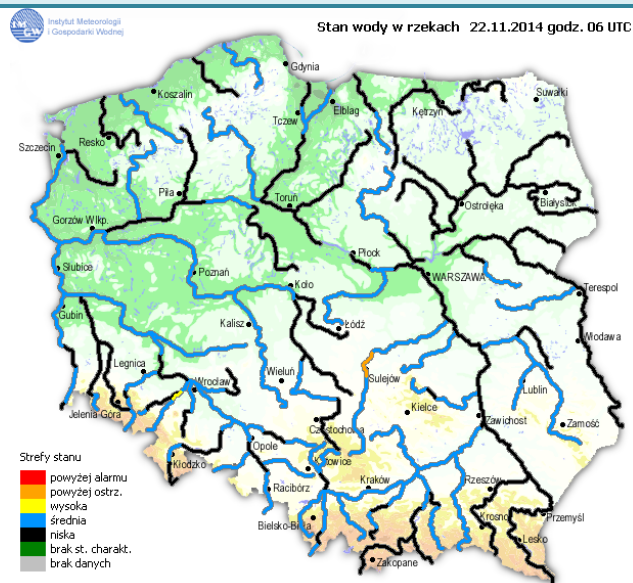

INFORMACJE HYDROLOGICZNO – METEOROLOGICZNE

źródło: IMGW – PIB

Stan wody na głównych rzekach Polski