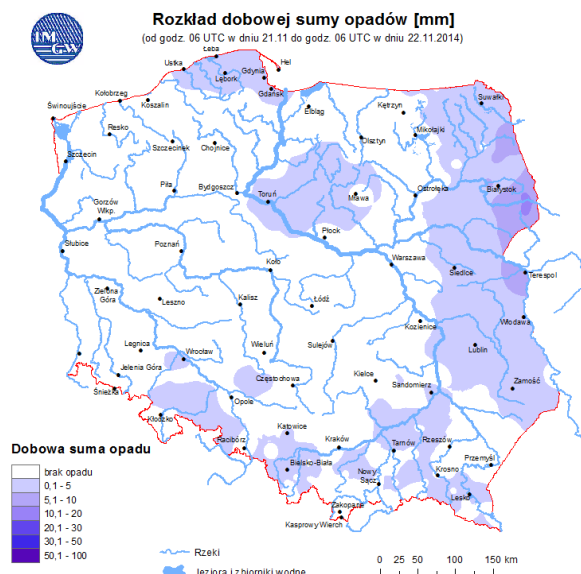

ZAGROŻENIA ŚRODOWISKA

Wyniki pomiarów zanieczyszczeń powietrza za minioną dobę [w $\mu\text{g}/\text{m}^3$] na automatycznych stacjach WIOŚ w Warszawie:

DATA		22-11-2014		Kalendarz		Prezentuj dane							
Stacja	PM10		NO2		CO		O3		SO2-S1		SO2-S24		
	$\mu\text{g}/\text{m}^3$	% LV	$\mu\text{g}/\text{m}^3$	% LV	$\mu\text{g}/\text{m}^3$	% LV	$\mu\text{g}/\text{m}^3$	% LV	$\mu\text{g}/\text{m}^3$	% LV	$\mu\text{g}/\text{m}^3$	% LV	
Belsk-IGPAN	38.9	77.04	21.2	10.57	536	5.36	43.8	36.35	10.5	3	7	5.58	
Granica-KPN			14.5	7.23			22.6	18.76	7.9	2.25	4.1	3.27	
Legionowo-Zegrzyńska			33.4	16.66			14.7	12.2	27.3	7.79	11	8.77	
Piastów-Pułaskiego			52.1	25.99			18.4	15.27	17.1	4.88	9	7.17	
Płock-Gimnazjum													
Płock-Reja	40.6	80.41	33.3	16.61	1200	12			10	2.85	5.5	4.38	
Radom-Tochtermana	46.1	91.31	42.7	21.3	1363	13.63	23	19.09	14	3.99	7.4	5.9	
Siedlce-Konarskiego	57.5	113.88	25.9	12.92	1446	14.46	15.3	12.7	9.9	2.82	4	3.19	
Warszawa-Komunikacyjna	67.5	133.69	107.4	53.57	1786	17.86							
Warszawa-Marszałkowska													
Warszawa-Podleśna													
Warszawa-Targówek	42.4	83.98	40.7	20.3	1491	14.91	8.7	7.22	12.4	3.54	5.6	4.46	
Warszawa-Ursynów	42.6	84.37	49.2	24.54			10.1	8.38	10.1	2.88	6.4	5.1	
Żyrardów-Roosevelta	50.1	99.23	41.1	20.5					18.8	5.36	8.3	6.61	

Dopuszczalne poziomy substancji w powietrzu

	PM10 - 1h	PM10 - 24h	NO ₂ - 1h	CO - 8h	O ₃ - 1h	O ₃ - 8h	SO ₂ - 1h	SO ₂ - 24h
Bardzo nisko	0-25	0-25	0-50	0-2500	0-60	0-50	0-55	0-25
Nisko	25-50	25-50	50-100	2500-5000	60-120	50-80	55-100	25-50
Średnio	50-75	50-75	100-150	5000-7500	120-150	80-100	100-200	50-100
Wysoko	75-100	75-100	150-200	7500-10000	150-180	100-120	200-350	100-125
Bardzo wysoko	100-200	100-200	200-400	>10000	180-240	>120	350-500	>125
Niebezpiecznie	>200	>200	>400		>240		>500	

INFORMACJE HYDROLOGICZNO – METEOROLOGICZNE

źródło: IMGW – PIB

Stan wody na głównych rzekach Polski

Rozkład dobowej sumy opadów

Prognoza pogody dla Polski na dziś

Prognoza pogody dla Polski na jutro

Ostrzeżenia hydrologiczne