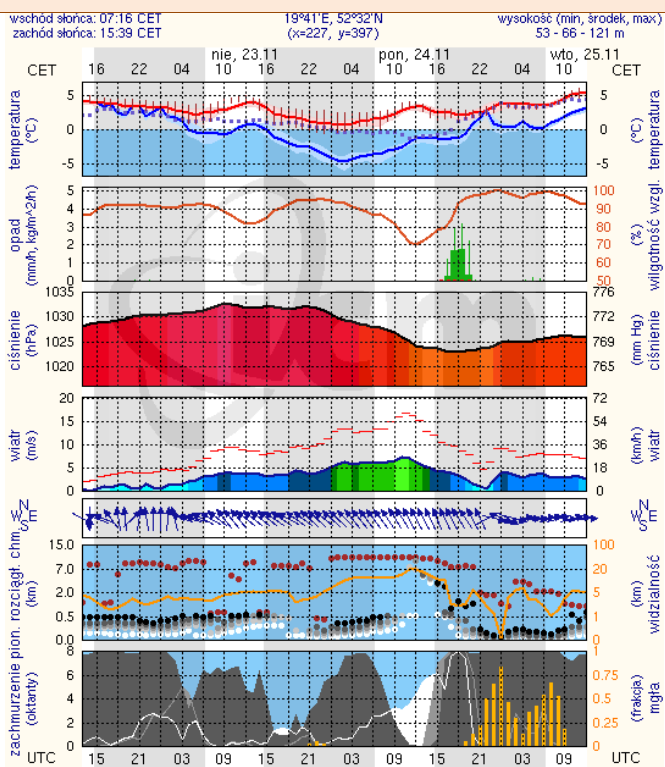

Płock

meteo-um@icm.edu.pl

(C) 2007-2014 ICM, Uniwersytet Warszawski