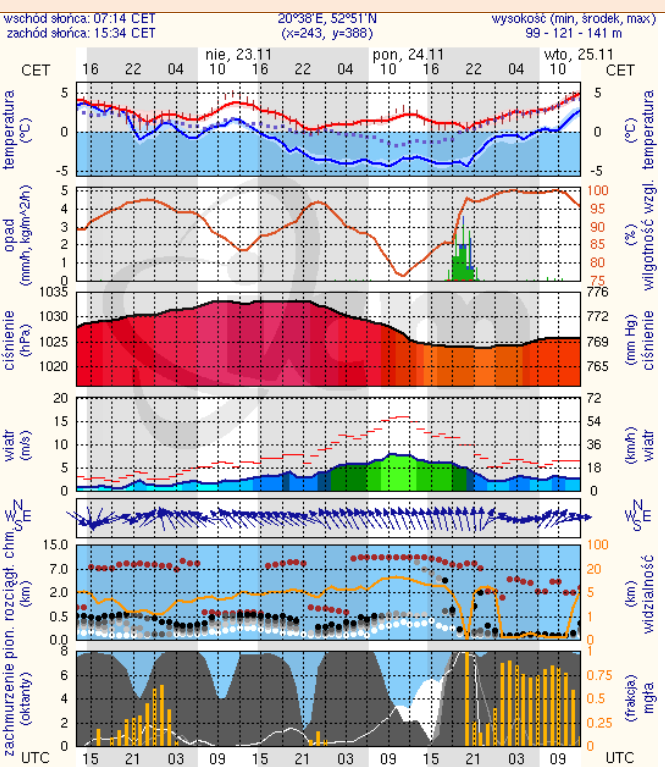

Ciechanów

meteo-um@icm.edu.pl

(C) 2007-2014 ICM, Uniwersytet Warszawski

WOJEWÓDZKIE CENTRUM ZARZĄDZANIA KRYZYSOWEGO

Plac Bankowy 3/5, 00-950 Warszawa, tel.: (22) 595-13-00; 595-13-01; 987; fax.: (22) 620-19-40; 695-63-53;

www.mazowieckie.pl