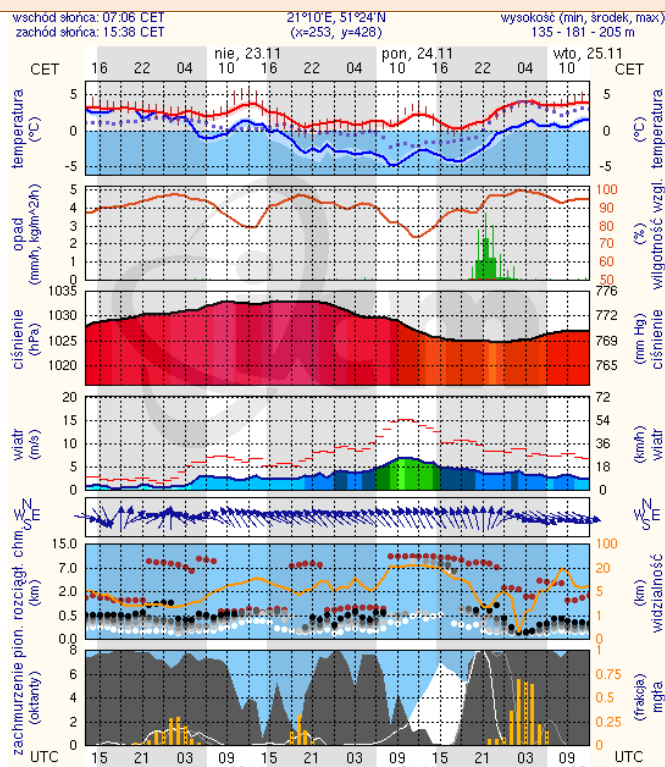

Radom

meteo-um@icm.edu.pl

(C) 2007-2014 ICM, Uniwersytet Warszawski