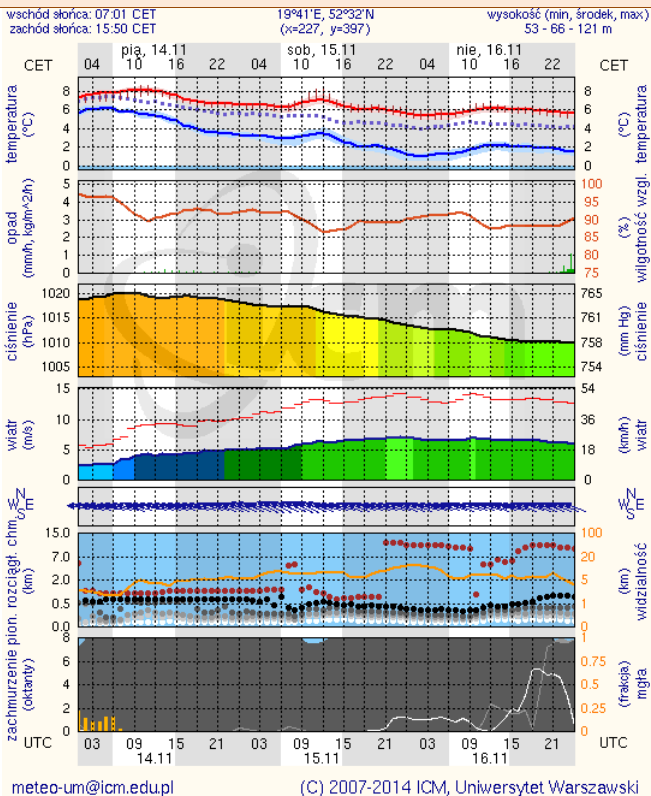

ZESTAWIENIE DANYCH STATYSTYCZNYCH
za okres: 13.11 – 14.11.2014 r.

	KOMENDA STOŁĘCZNA POLICJI		W analizowanym okresie	Od początku roku
	1) Odnotowano wypadków	Ogółem	7	2867
2) Ofiary śmiertelne w wypadkach drogowych/ kolejowych/ lotniczych		1/0/0	124/15/0	
3) Osoby ranne w wypadkach drogowych/kolejowych/lotniczych		5/0/0	2514/2/1	
4) Utonięcia /wychłodzenia		0/0	33/2	
	KOMENDA WOJEWÓDZKA POLICJI		W analizowanym okresie	Od początku roku
	1) Odnotowano wypadków	Ogółem	5	1875
2) Ofiary śmiertelne w wypadkach drogowych/ kolejowych/ lotniczych		0/0/0	203/3/2	
3) Osoby ranne w wypadkach drogowych/kolejowych/lotniczych		5/0/0	2516/4/2	
4) Utonięcia /wychłodzenia		0/0	35/7	
	KOMENDA WOJEWÓDZKA PAŃSTWOWEJ STRAŻY POŻARNEJ		W analizowanym okresie	Od początku roku
	1) Liczba pożarów	Ogółem	24	16565
2) Ofiary śmiertelne w pożarach/zaczadzenia		0/0	70/3	
3) Osoby ranne w pożarach/zatrute CO		2/0	335/10	

Dopuszczalne poziomy substancji w powietrzu

	PM10 - 1h	PM10 - 24h	NO ₂ - 1h	CO - 8h	O ₃ - 1h	O ₃ - 8h	SO ₂ - 1h	SO ₂ - 24h
Bardzo nisko	0-25	0-25	0-50	0-2500	0-60	0-50	0-55	0-25
Nisko	25-50	25-50	50-100	2500-5000	60-120	50-80	55-100	25-50
Średnio	50-75	50-75	100-150	5000-7500	120-150	80-100	100-200	50-100
Wysoko	75-100	75-100	150-200	7500-10000	150-180	100-120	200-350	100-125
Bardzo wysoko	100-200	100-200	200-400	>10000	180-240	>120	350-500	>125
Niebezpiecznie	>200	>200	>400		>240		>500	

INFORMACJE HYDROLOGICZNO – METEOROLOGICZNE

źródło: IMGW – PIB

Stan wody na głównych rzekach Polski

Rozkład dobowej sumy opadów

Prognoza pogody dla Polski na dziś

Prognoza pogody dla Polski na jutro

Ostrzeżenia hydrologiczne

BRAK.

Ostrzeżenia meteorologiczne

BRAK.

METEOROGRAMY

dla głównych miast województwa mazowieckiego:

Warszawa

Radom

Płock