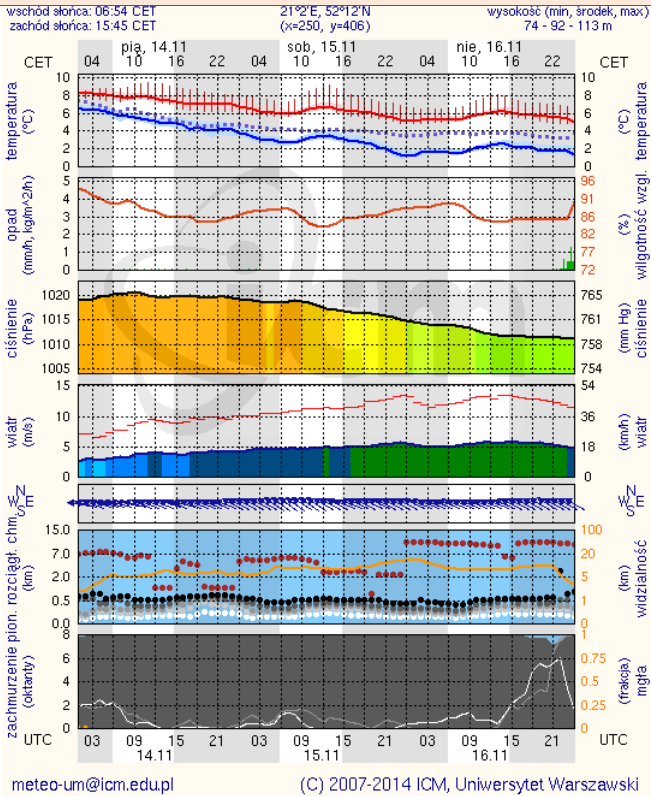

ZESTAWIENIE DANYCH STATYSTYCZNYCH
za okres: 13.11 – 14.11.2014 r.

	KOMENDA STOŁĘCZNA POLICJI		W analizowanym okresie	Od początku roku
	1) Odnotowano wypadków	Ogółem	7	2867
2) Ofiary śmiertelne w wypadkach drogowych/ kolejowych/ lotniczych		1/0/0	124/15/0	
3) Osoby ranne w wypadkach drogowych/kolejowych/lotniczych		5/0/0	2514/2/1	
4) Utonięcia /wychłodzenia		0/0	33/2	
	KOMENDA WOJEWÓDZKA POLICJI		W analizowanym okresie	Od początku roku
	1) Odnotowano wypadków	Ogółem	5	1875
2) Ofiary śmiertelne w wypadkach drogowych/ kolejowych/ lotniczych		0/0/0	203/3/2	
3) Osoby ranne w wypadkach drogowych/kolejowych/lotniczych		5/0/0	2516/4/2	
4) Utonięcia /wychłodzenia		0/0	35/7	
	KOMENDA WOJEWÓDZKA PAŃSTWOWEJ STRAŻY POŻARNEJ		W analizowanym okresie	Od początku roku
	1) Liczba pożarów	Ogółem	24	16565
2) Ofiary śmiertelne w pożarach/zaczadzenia		0/0	70/3	
3) Osoby ranne w pożarach/zatrute CO		2/0	335/10	

Dopuszczalne poziomy substancji w powietrzu

	PM10 - 1h	PM10 - 24h	NO ₂ - 1h	CO - 8h	O ₃ - 1h	O ₃ - 8h	SO ₂ - 1h	SO ₂ - 24h
Bardzo nisko	0-25	0-25	0-50	0-2500	0-60	0-50	0-55	0-25
Nisko	25-50	25-50	50-100	2500-5000	60-120	50-80	55-100	25-50
Średnio	50-75	50-75	100-150	5000-7500	120-150	80-100	100-200	50-100
Wysoko	75-100	75-100	150-200	7500-10000	150-180	100-120	200-350	100-125
Bardzo wysoko	100-200	100-200	200-400	>10000	180-240	>120	350-500	>125
Niebezpiecznie	>200	>200	>400		>240		>500	

INFORMACJE HYDROLOGICZNO – METEOROLOGICZNE

źródło: IMGW – PIB

Stan wody na głównych rzekach Polski

Rozkład dobowej sumy opadów

Prognoza pogody dla Polski na dziś

Prognoza pogody dla Polski na jutro

Ostrzeżenia hydrologiczne

BRAK.

Ostrzeżenia meteorologiczne

BRAK.

METEOROGRAMY

dla głównych miast województwa mazowieckiego:

Warszawa

Radom

Płock