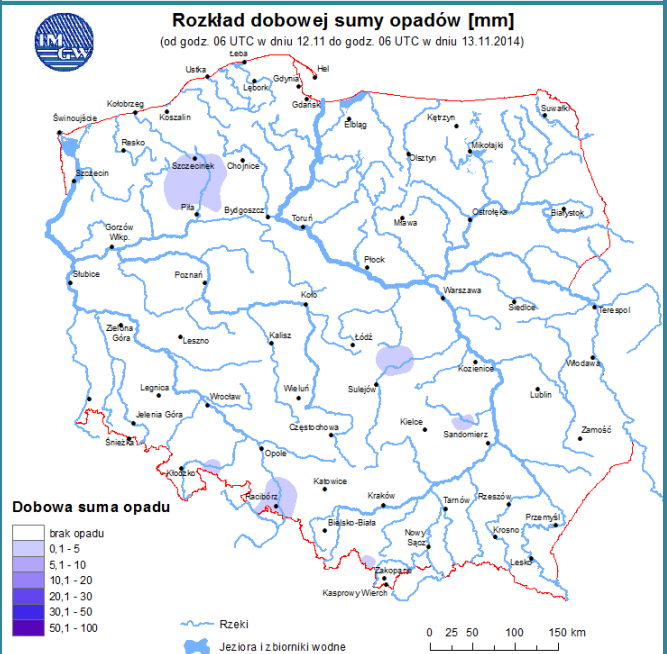

Rozkład dobowej sumy opadów