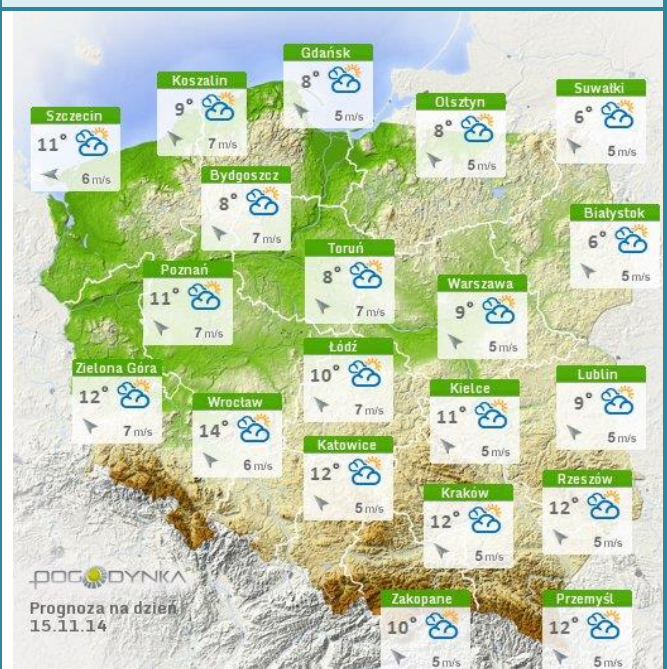

Dopuszczalne poziomy substancji w powietrzu

	PM10 - 1h	PM10 - 24h	NO ₂ - 1h	CO - 8h	O ₃ - 1h	O ₃ - 8h	SO ₂ - 1h	SO ₂ - 24h
Bardzo nisko	0-25	0-25	0-50	0-2500	0-60	0-50	0-55	0-25
Nisko	25-50	25-50	50-100	2500-5000	60-120	50-80	55-100	25-50
Średnio	50-75	50-75	100-150	5000-7500	120-150	80-100	100-200	50-100
Wysoko	75-100	75-100	150-200	7500-10000	150-180	100-120	200-350	100-125
Bardzo wysoko	100-200	100-200	200-400	>10000	180-240	>120	350-500	>125
Niebezpiecznie	>200	>200	>400		>240		>500	

INFORMACJE HYDROLOGICZNO – METEOROLOGICZNE

źródło: IMGW – PIB

Stan wody na głównych rzekach Polski

Rozkład dobowej sumy opadów

Prognoza pogody dla Polski na dziś

Prognoza pogody dla Polski na jutro

Ostrzeżenia hydrologiczne