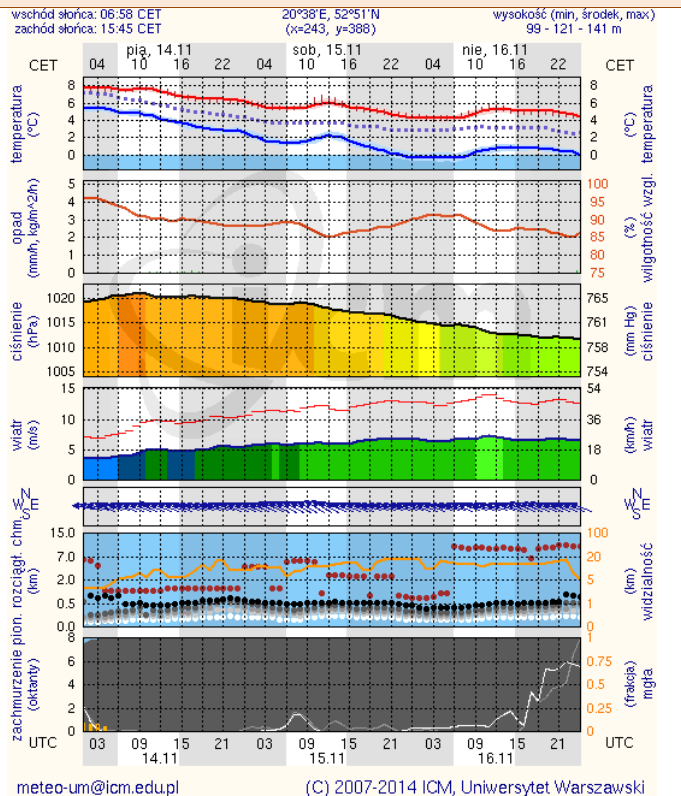

METEOROGRAMY

dla głównych miast województwa mazowieckiego:

Warszawa

Radom

Płock

Ciechanów