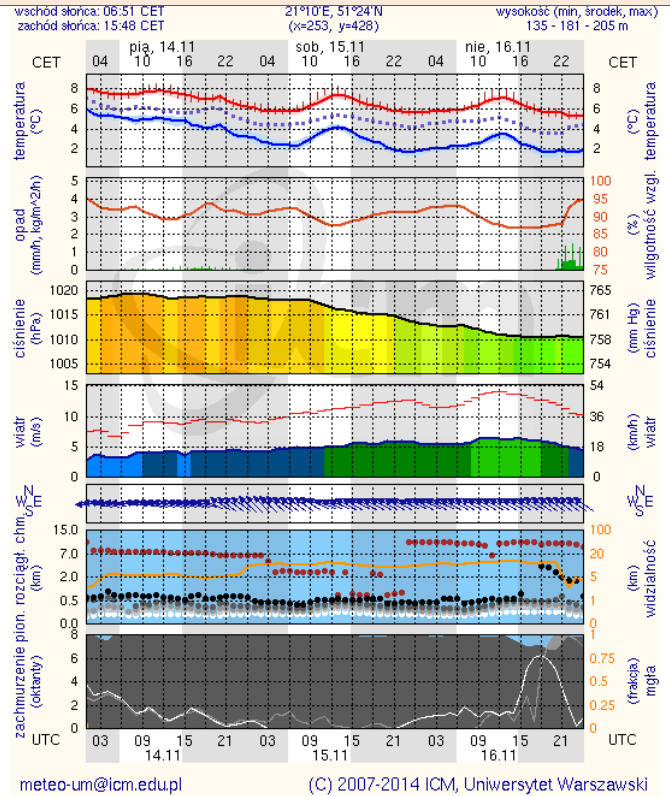

Dopuszczalne poziomy substancji w powietrzu

	PM10 - 1h	PM10 - 24h	NO ₂ - 1h	CO - 8h	O ₃ - 1h	O ₃ - 8h	SO ₂ - 1h	SO ₂ - 24h
Bardzo nisko	0-25	0-25	0-50	0-2500	0-60	0-50	0-55	0-25
Nisko	25-50	25-50	50-100	2500-5000	60-120	50-80	55-100	25-50
Średnio	50-75	50-75	100-150	5000-7500	120-150	80-100	100-200	50-100
Wysoko	75-100	75-100	150-200	7500-10000	150-180	100-120	200-350	100-125
Bardzo wysoko	100-200	100-200	200-400	>10000	180-240	>120	350-500	>125
Niebezpiecznie	>200	>200	>400		>240		>500	

INFORMACJE HYDROLOGICZNO – METEOROLOGICZNE

źródło: IMGW – PIB

Stan wody na głównych rzekach Polski

Rozkład dobowej sumy opadów

Prognoza pogody dla Polski na dziś

Prognoza pogody dla Polski na jutro

Ostrzeżenia hydrologiczne

BRAK.

Ostrzeżenia meteorologiczne

BRAK.

METEOROGRAMY

dla głównych miast województwa mazowieckiego:

Warszawa

Radom

Płock