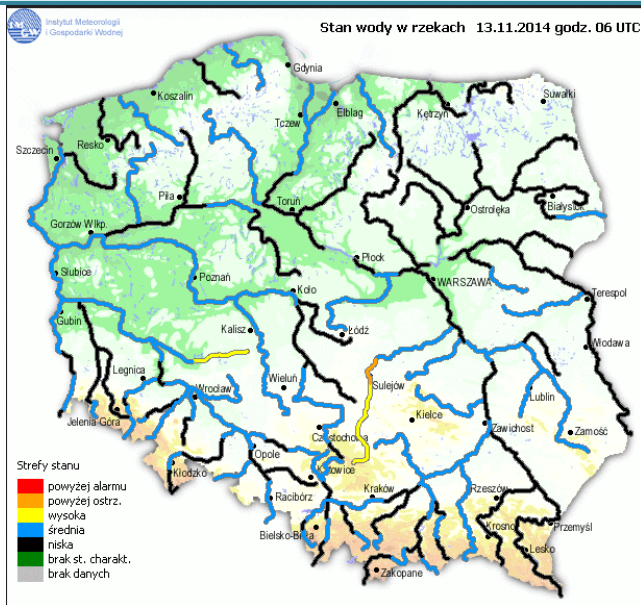

INFORMACJE HYDROLOGICZNO – METEOROLOGICZNE

źródło: IMGW – PIB

Stan wody na głównych rzekach Polski