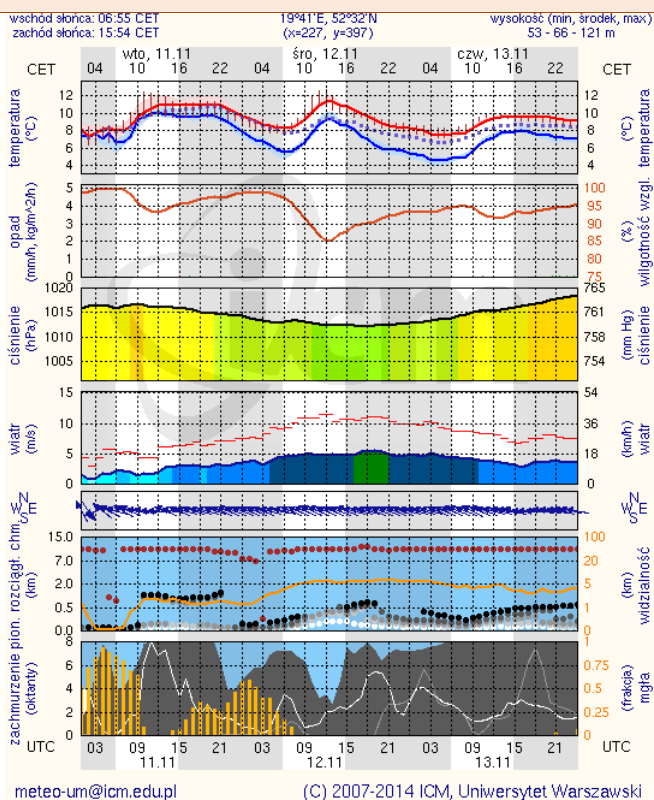

METEOROGRAMY

dla głównych miast województwa mazowieckiego:

Warszawa

Radom

Płock

Ciechanów