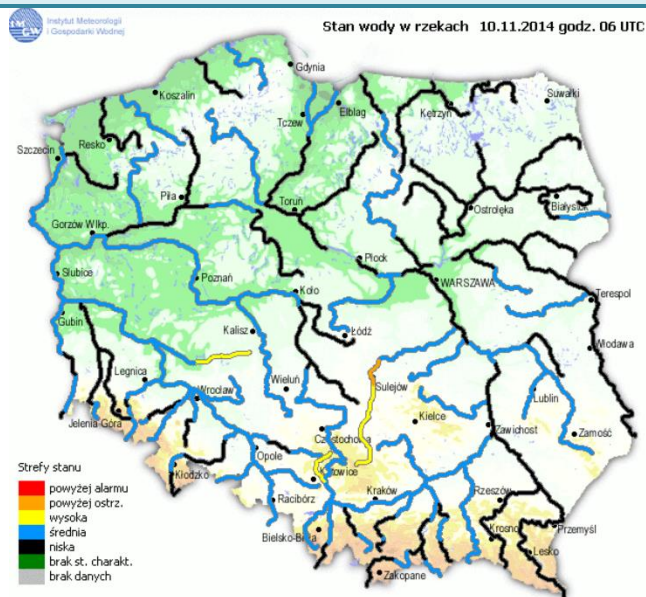

## ZAGROŻENIA ŚRODOWISKA

Wyniki pomiarów zanieczyszczeń powietrza za minioną dobę [w  $\mu\text{g}/\text{m}^3$ ] na automatycznych stacjach WIOŚ w Warszawie:

DATA	10-11-2014	<	>	Kalendarz	Prezentuj dane							
Stacja	PM10		NO2		CO		O3		SO2-S1		SO2-S24	
	$\mu\text{g}/\text{m}^3$	% LV	$\mu\text{g}/\text{m}^3$	% LV	$\mu\text{g}/\text{m}^3$	% LV	$\mu\text{g}/\text{m}^3$	% LV	$\mu\text{g}/\text{m}^3$	% LV	$\mu\text{g}/\text{m}^3$	% LV
Belsk-IGPAN	48.3	95.66	27.3	13.62	673	6.73	26.7	22.16	2	0.57	1	0.8
Granica-KPN			18.1	9.03			26.1	21.66	1.6	0.46	0.8	0.64
Legionowo-Zegrzyńska												
Piastów-Pułaskiego			42.4	21.15			25.3	21	11.5	3.28	4.4	3.51
Płock-Gimnazjum			26.7	13.32	462	4.62	20.9	17.35	4.5	1.28	3.6	2.87
Płock-Reja	16	31.69	21.9	10.92	698	6.98			3.1	0.88	2.3	1.83
Radom-Tochtermana	39.8	78.83	32.9	16.41	883	8.83	25.1	20.83	5.7	1.63	3.2	2.55
Siedlce-Konarskiego	38.4	76.05	29	14.46	783	7.83	29.6	24.57	6.7	1.91	2.3	1.83
Warszawa-Komunikacyjna	53.3	105.57	50.8	25.34	1199	11.99						
Warszawa-Marszałkowska	69.2	137.06	63.6	31.72	1966	19.66						
Warszawa-Podleśna							11.2	9.3				
Warszawa-Targówek	35.3	69.91	37.2	18.55	1182	11.82	13.2	10.96	41.7	11.9	9.4	7.49
Warszawa-Ursynów	33.4	66.15	32	15.96			19.7	16.35	25.8	7.36	8.1	6.45
Żyrardów-Roosevelta	40	79.22	31	15.46					5	1.43	2.6	2.07

### Dopuszczalne poziomy substancji w powietrzu

	PM10 - 1h	PM10 - 24h	NO <sub>2</sub> - 1h	CO - 8h	O <sub>3</sub> - 1h	O <sub>3</sub> - 8h	SO <sub>2</sub> - 1h	SO <sub>2</sub> - 24h
<b>Bardzo nisko</b>	0-25	0-25	0-50	0-2500	0-60	0-50	0-55	0-25
<b>Nisko</b>	25-50	25-50	50-100	2500-5000	60-120	50-80	55-100	25-50
<b>Średnio</b>	50-75	50-75	100-150	5000-7500	120-150	80-100	100-200	50-100
<b>Wysoko</b>	75-100	75-100	150-200	7500-10000	150-180	100-120	200-350	100-125
<b>Bardzo wysoko</b>	100-200	100-200	200-400	>10000	180-240	>120	350-500	>125
<b>Niebezpiecznie</b>	>200	>200	>400		>240		>500	

## Stan wody na głównych rzekach Polski