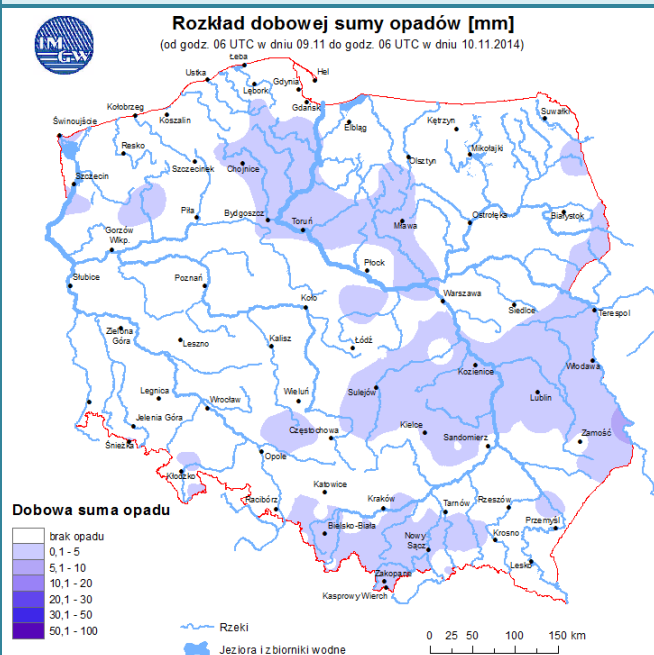

Rozkład dobowej sumy opadów