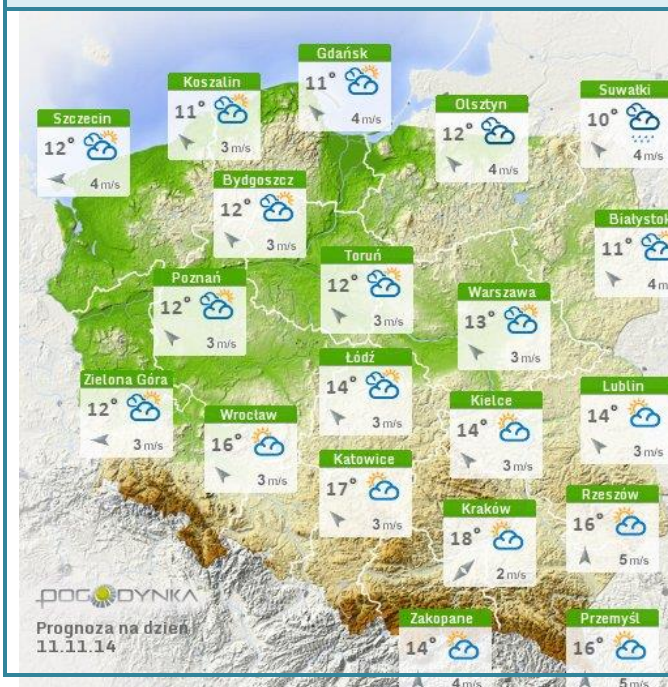

Prognoza pogody dla Polski na dziś