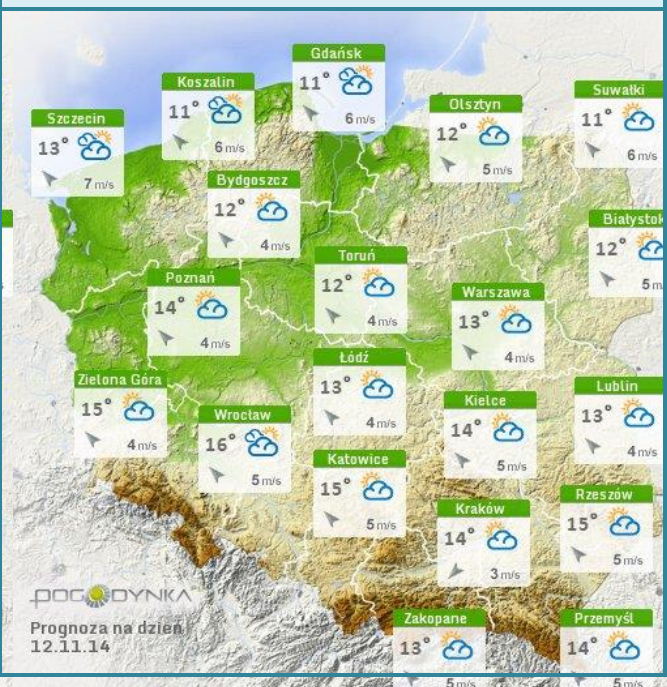

Prognoza pogody dla Polski na jutro

Ostrzeżenia hydrologiczne

BRAK.

Ostrzeżenia meteorologiczne

BRAK.