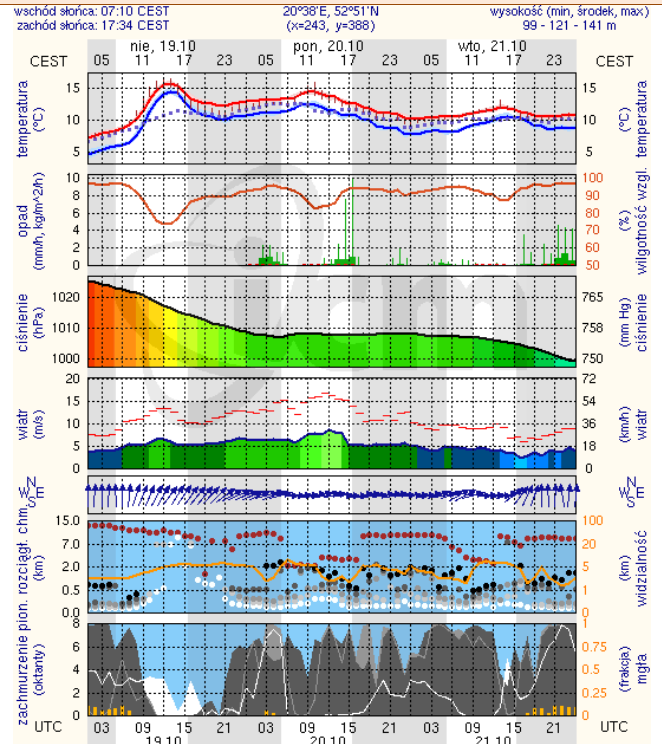

Płock

Ciechanów

Ostrołęka

Siedlce