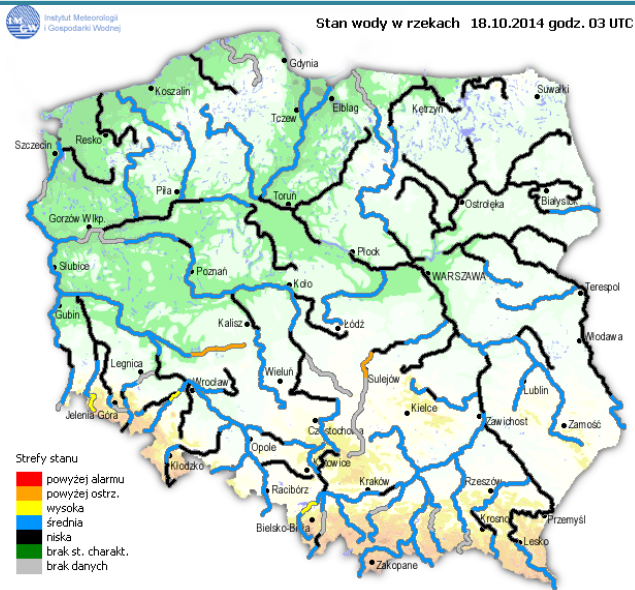

INFORMACJE HYDROLOGICZNO – METEOROLOGICZNE

źródło: IMGW – PIB

Stan wody na głównych rzekach Polski