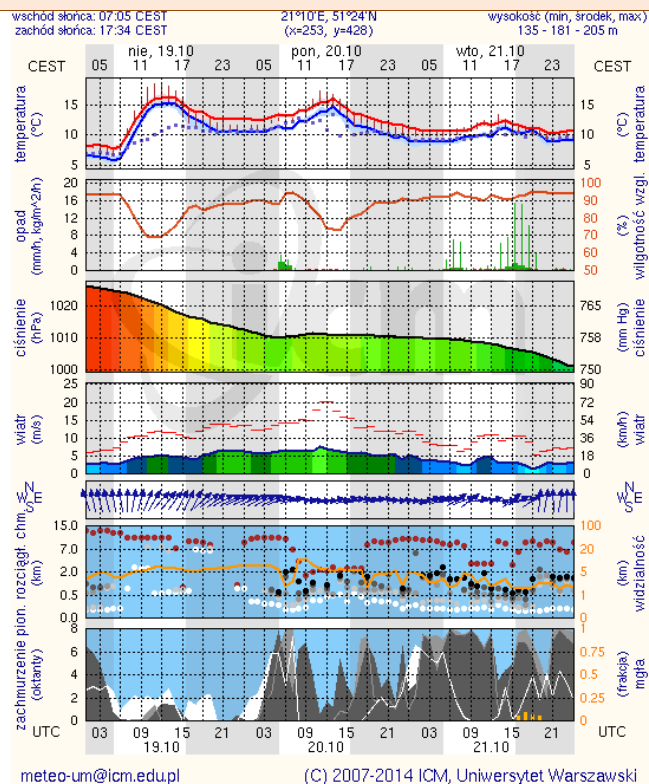

ZESTAWIENIE DANYCH STATYSTYCZNYCH
za okres: 18– 19.10.2014 r.

	KOMENDA STOŁECZNA POLICJI		W analizowanym okresie	Od początku roku
		Ogółem		
	1) Odnotowano wypadków	Ogółem	5	2691
	2) Ofiary śmiertelne w wypadkach drogowych/ kolejowych/ lotniczych		1/0/0	113/14/0
	3) Osoby ranne w wypadkach drogowych/kolejowych/lotniczych		5/0/0	2309/2/1
	4) Utonięcia /wychłodzenia		0/0	33/7
	KOMENDA WOJEWÓDZKA POLICJI		W analizowanym okresie	Od początku roku
		Ogółem		
	1) Odnotowano wypadków	Ogółem	6	1704
	2) Ofiary śmiertelne w wypadkach drogowych/ kolejowych/ lotniczych		1/0/0	178/1/2
	3) Osoby ranne w wypadkach drogowych/kolejowych/lotniczych		5/0/0	2327/3/2
	4) Utonięcia /wychłodzenia		0/0	33/6
	KOMENDA WOJEWÓDZKA PAŃSTWOWEJ STRAŻY POŻARNEJ		W analizowanym okresie	Od początku roku
		Ogółem		
	1) Liczba pożarów	Ogółem	39	15270
	2) Ofiary śmiertelne w pożarach/zaczadzenia		2/0	64/3
	3) Osoby ranne w pożarach/zatrute CO		4/0	292/8

Dopuszczalne poziomy substancji w powietrzu

	PM10 - 1h	PM10 - 24h	NO ₂ - 1h	CO - 8h	O ₃ - 1h	O ₃ - 8h	SO ₂ - 1h	SO ₂ - 24h
Bardzo nisko	0-25	0-25	0-50	0-2500	0-60	0-50	0-55	0-25
Nisko	25-50	25-50	50-100	2500-5000	60-120	50-80	55-100	25-50
Średnio	50-75	50-75	100-150	5000-7500	120-150	80-100	100-200	50-100
Wysoko	75-100	75-100	150-200	7500-10000	150-180	100-120	200-350	100-125
Bardzo wysoko	100-200	100-200	200-400	>10000	180-240	>120	350-500	>125
Niebezpiecznie	>200	>200	>400		>240		>500	

INFORMACJE HYDROLOGICZNO – METEOROLOGICZNE

źródło: IMGW – PIB

Stan wody na głównych rzekach Polski

Rozkład dobowej sumy opadów

Prognoza pogody dla Polski na dziś

Prognoza pogody dla Polski na jutro

Zagrożenie pożarowe lasów

Ostrzeżenia meteorologiczne

BRAK.

BRAK.

METEOROGRAMY

dla głównych miast województwa mazowieckiego:

Warszawa

Radom

Płock