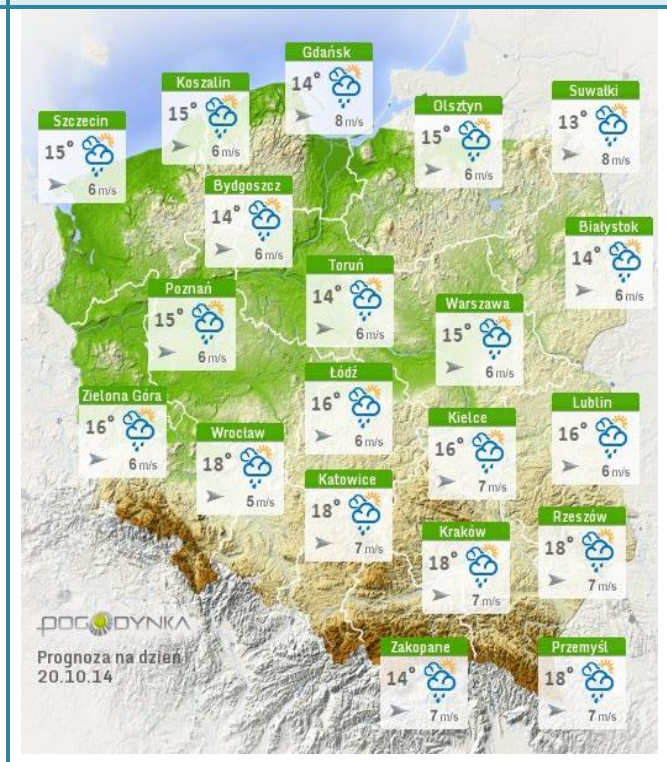

ZAGROŻENIA ŚRODOWISKA

 Wyniki pomiarów zanieczyszczeń powietrza za minioną dobę [w µg/m³] na automatycznych stacjach WIOŚ w Warszawie:

DATA	18-10-2014		<	>	Kalendarz	Prezentuj dane						
Stacja	PM10		NO2		CO		O3		SO2-S1		SO2-S24	
	µg/m3	% LV	µg/m3	% LV	µg/m3	% LV	µg/m3	% LV	µg/m3	% LV	µg/m3	% LV
Belsk-IGPAN	17.9	35.45	21.3	10.62	231	2.31	24.2	20.08				
Granica-KPN			14.9	7.43			15	12.45	3.3	0.94	3	2.39
Legionowo-Zegrzyńska			28.1	14.02			19.2	15.93	2.4	0.68	2	1.59
Piastów-Pułaskiego			35.8	17.86			8.5	7.05	28.9	8.25	7.1	5.66
Płock-Gimnazjum			27.5	13.72	272	2.72	30	24.9	62.5	17.83	11.2	8.93
Płock-Reja	19	37.63	22.9	11.42	457	4.57			13.9	3.97	2.7	2.15
Radom-Tochtermana	29.2	57.83	30.4	15.16	658	6.58	29.2	24.23	4.1	1.17	2.3	1.83
Siedlce-Konarskiego	33.4	66.15	32.5	16.21	909	9.09	30.9	25.65	3.3	0.94	2.3	1.83
Warszawa-Komunikacyjna	46.9	92.89	61.1	30.48	1629	16.29						
Warszawa-Marszałkowska	67	132.7	41.1	20.5	1594	15.94						
Warszawa-Podleśna							11.3	9.38				
Warszawa-Targówek	26	51.5	36.1	18.01	812	8.12	11.5	9.54	0.8	0.23	0.5	0.4
Warszawa-Ursynów												
Żyrardów-Roosevelta	31.4	62.19	30.8	15.36					9.3	2.65	5.8	4.62

Dopuszczalne poziomy substancji w powietrzu

	PM10 - 1h	PM10 - 24h	NO ₂ - 1h	CO - 8h	O ₃ - 1h	O ₃ - 8h	SO ₂ - 1h	SO ₂ - 24h
Bardzo nisko	0-25	0-25	0-50	0-2500	0-60	0-50	0-55	0-25
Nisko	25-50	25-50	50-100	2500-5000	60-120	50-80	55-100	25-50
Średnio	50-75	50-75	100-150	5000-7500	120-150	80-100	100-200	50-100
Wysoko	75-100	75-100	150-200	7500-10000	150-180	100-120	200-350	100-125
Bardzo wysoko	100-200	100-200	200-400	>10000	180-240	>120	350-500	>125
Niebezpiecznie	>200	>200	>400		>240		>500	

INFORMACJE HYDROLOGICZNO – METEOROLOGICZNE

źródło: IMGW – PIB

Stan wody na głównych rzekach Polski

Rozkład dobowej sumy opadów

Prognoza pogody dla Polski na dziś

Prognoza pogody dla Polski na jutro

Zagrożenie pożarowe lasów

Ostrzeżenia meteorologiczne

BRAK.

BRAK.

METEOROGRAMY

dla głównych miast województwa mazowieckiego:

Warszawa

Radom

Płock