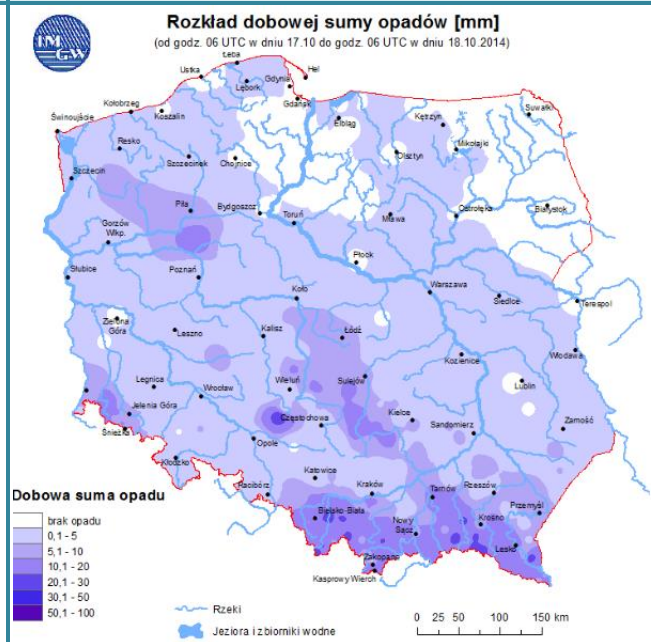

ZAGROŻENIA ŚRODOWISKA

 Wyniki pomiarów zanieczyszczeń powietrza za minioną dobę [w µg/m³] na automatycznych stacjach WIOŚ w Warszawie:

DATA	18-10-2014		<	>	Kalendarz	Prezentuj dane						
Stacja	PM10		NO2		CO		O3		SO2-S1		SO2-S24	
	µg/m3	% LV	µg/m3	% LV	µg/m3	% LV	µg/m3	% LV	µg/m3	% LV	µg/m3	% LV
Belsk-IGPAN	17.9	35.45	21.3	10.62	231	2.31	24.2	20.08				
Granica-KPN			14.9	7.43			15	12.45	3.3	0.94	3	2.39
Legionowo-Zegrzyńska			28.1	14.02			19.2	15.93	2.4	0.68	2	1.59
Piastów-Pułaskiego			35.8	17.86			8.5	7.05	28.9	8.25	7.1	5.66
Płock-Gimnazjum			27.5	13.72	272	2.72	30	24.9	62.5	17.83	11.2	8.93
Płock-Reja	19	37.63	22.9	11.42	457	4.57			13.9	3.97	2.7	2.15
Radom-Tochtermana	29.2	57.83	30.4	15.16	658	6.58	29.2	24.23	4.1	1.17	2.3	1.83
Siedlce-Konarskiego	33.4	66.15	32.5	16.21	909	9.09	30.9	25.65	3.3	0.94	2.3	1.83
Warszawa-Komunikacyjna	46.9	92.89	61.1	30.48	1629	16.29						
Warszawa-Marszałkowska	67	132.7	41.1	20.5	1594	15.94						
Warszawa-Podleśna							11.3	9.38				
Warszawa-Targówek	26	51.5	36.1	18.01	812	8.12	11.5	9.54	0.8	0.23	0.5	0.4
Warszawa-Ursynów												
Żyrardów-Roosevelta	31.4	62.19	30.8	15.36					9.3	2.65	5.8	4.62

Dopuszczalne poziomy substancji w powietrzu

	PM10 - 1h	PM10 - 24h	NO ₂ - 1h	CO - 8h	O ₃ - 1h	O ₃ - 8h	SO ₂ - 1h	SO ₂ - 24h
Bardzo nisko	0-25	0-25	0-50	0-2500	0-60	0-50	0-55	0-25
Nisko	25-50	25-50	50-100	2500-5000	60-120	50-80	55-100	25-50
Średnio	50-75	50-75	100-150	5000-7500	120-150	80-100	100-200	50-100
Wysoko	75-100	75-100	150-200	7500-10000	150-180	100-120	200-350	100-125
Bardzo wysoko	100-200	100-200	200-400	>10000	180-240	>120	350-500	>125
Niebezpiecznie	>200	>200	>400		>240		>500	

INFORMACJE HYDROLOGICZNO – METEOROLOGICZNE

źródło: IMGW – PIB

Stan wody na głównych rzekach Polski

Rozkład dobowej sumy opadów

Prognoza pogody dla Polski na dziś

Prognoza pogody dla Polski na jutro

Zagrożenie pożarowe lasów