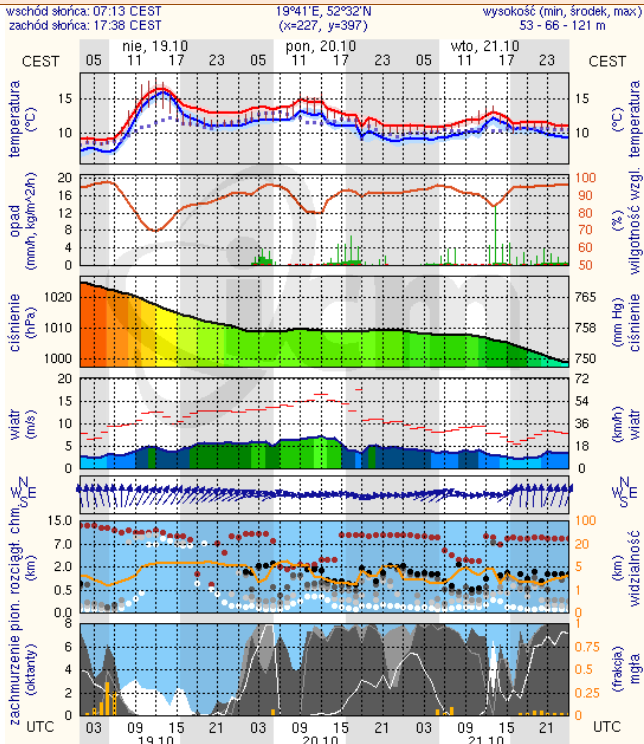

ZESTAWIENIE DANYCH STATYSTYCZNYCH
za okres: 18– 19.10.2014 r.

	KOMENDA STOŁECZNA POLICJI		W analizowanym okresie	Od początku roku
		Ogółem		
	1) Odnotowano wypadków	Ogółem	5	2691
	2) Ofiary śmiertelne w wypadkach drogowych/ kolejowych/ lotniczych		1/0/0	113/14/0
	3) Osoby ranne w wypadkach drogowych/kolejowych/lotniczych		5/0/0	2309/2/1
	4) Utonięcia /wychłodzenia		0/0	33/7
	KOMENDA WOJEWÓDZKA POLICJI		W analizowanym okresie	Od początku roku
		Ogółem		
	1) Odnotowano wypadków	Ogółem	6	1704
	2) Ofiary śmiertelne w wypadkach drogowych/ kolejowych/ lotniczych		1/0/0	178/1/2
	3) Osoby ranne w wypadkach drogowych/kolejowych/lotniczych		5/0/0	2327/3/2
	4) Utonięcia /wychłodzenia		0/0	33/6
	KOMENDA WOJEWÓDZKA PAŃSTWOWEJ STRAŻY POŻARNEJ		W analizowanym okresie	Od początku roku
		Ogółem		
	1) Liczba pożarów	Ogółem	39	15270
	2) Ofiary śmiertelne w pożarach/zaczadzenia		2/0	64/3
	3) Osoby ranne w pożarach/zatrute CO		4/0	292/8

Dopuszczalne poziomy substancji w powietrzu

	PM10 - 1h	PM10 - 24h	NO ₂ - 1h	CO - 8h	O ₃ - 1h	O ₃ - 8h	SO ₂ - 1h	SO ₂ - 24h
Bardzo nisko	0-25	0-25	0-50	0-2500	0-60	0-50	0-55	0-25
Nisko	25-50	25-50	50-100	2500-5000	60-120	50-80	55-100	25-50
Średnio	50-75	50-75	100-150	5000-7500	120-150	80-100	100-200	50-100
Wysoko	75-100	75-100	150-200	7500-10000	150-180	100-120	200-350	100-125
Bardzo wysoko	100-200	100-200	200-400	>10000	180-240	>120	350-500	>125
Niebezpiecznie	>200	>200	>400		>240		>500	

INFORMACJE HYDROLOGICZNO – METEOROLOGICZNE

źródło: IMGW – PIB

Stan wody na głównych rzekach Polski

Rozkład dobowej sumy opadów

Prognoza pogody dla Polski na dziś

Prognoza pogody dla Polski na jutro

Zagrożenie pożarowe lasów

Ostrzeżenia meteorologiczne

BRAK.

BRAK.

METEOROGRAMY

dla głównych miast województwa mazowieckiego:

Warszawa

Radom

Płock