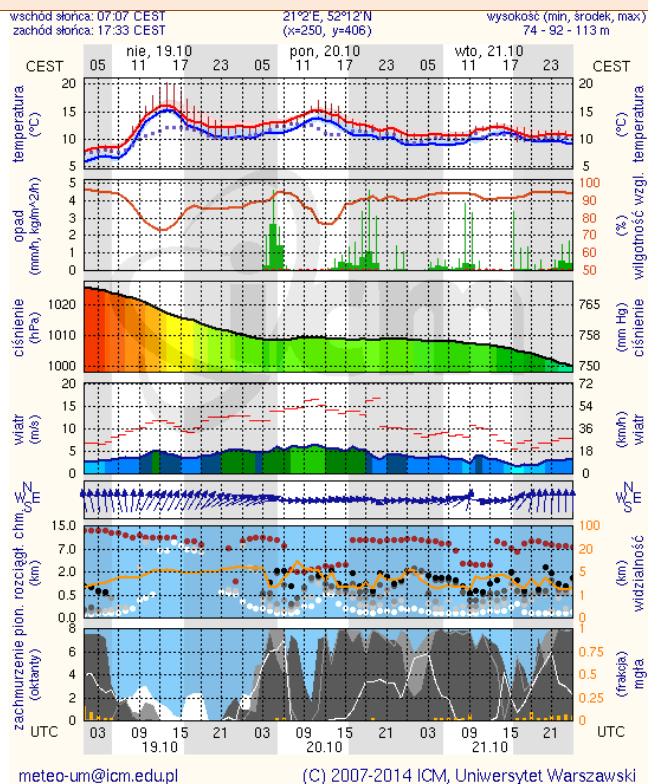

ZESTAWIENIE DANYCH STATYSTYCZNYCH
za okres: 18– 19.10.2014 r.

	KOMENDA STOŁECZNA POLICJI		W analizowanym okresie	Od początku roku
		Ogółem		
	1) Odnotowano wypadków	Ogółem	5	2691
	2) Ofiary śmiertelne w wypadkach drogowych/ kolejowych/ lotniczych		1/0/0	113/14/0
	3) Osoby ranne w wypadkach drogowych/kolejowych/lotniczych		5/0/0	2309/2/1
	4) Utonięcia /wychłodzenia		0/0	33/7
	KOMENDA WOJEWÓDZKA POLICJI		W analizowanym okresie	Od początku roku
		Ogółem		
	1) Odnotowano wypadków	Ogółem	6	1704
	2) Ofiary śmiertelne w wypadkach drogowych/ kolejowych/ lotniczych		1/0/0	178/1/2
	3) Osoby ranne w wypadkach drogowych/kolejowych/lotniczych		5/0/0	2327/3/2
	4) Utonięcia /wychłodzenia		0/0	33/6
	KOMENDA WOJEWÓDZKA PAŃSTWOWEJ STRAŻY POŻARNEJ		W analizowanym okresie	Od początku roku
		Ogółem		
	1) Liczba pożarów	Ogółem	39	15270
	2) Ofiary śmiertelne w pożarach/zaczadzenia		2/0	64/3
	3) Osoby ranne w pożarach/zatrute CO		4/0	292/8

Dopuszczalne poziomy substancji w powietrzu

	PM10 - 1h	PM10 - 24h	NO ₂ - 1h	CO - 8h	O ₃ - 1h	O ₃ - 8h	SO ₂ - 1h	SO ₂ - 24h
Bardzo nisko	0-25	0-25	0-50	0-2500	0-60	0-50	0-55	0-25
Nisko	25-50	25-50	50-100	2500-5000	60-120	50-80	55-100	25-50
Średnio	50-75	50-75	100-150	5000-7500	120-150	80-100	100-200	50-100
Wysoko	75-100	75-100	150-200	7500-10000	150-180	100-120	200-350	100-125
Bardzo wysoko	100-200	100-200	200-400	>10000	180-240	>120	350-500	>125
Niebezpiecznie	>200	>200	>400		>240		>500	

INFORMACJE HYDROLOGICZNO – METEOROLOGICZNE

źródło: IMGW – PIB

Stan wody na głównych rzekach Polski

Rozkład dobowej sumy opadów

Prognoza pogody dla Polski na dziś

Prognoza pogody dla Polski na jutro

Zagrożenie pożarowe lasów

Ostrzeżenia meteorologiczne

BRAK.

BRAK.

METEOROGRAMY

dla głównych miast województwa mazowieckiego:

Warszawa

Radom

Płock