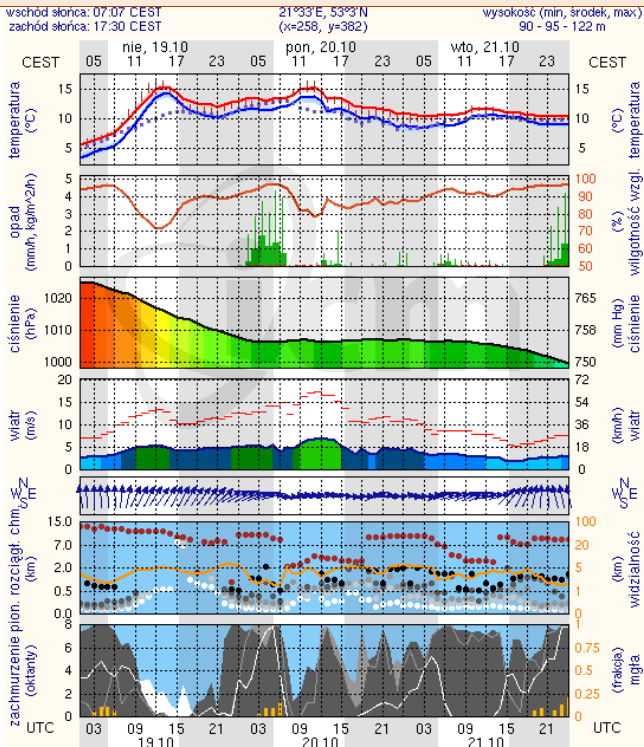

Płock

Ciechanów

Ostrołęka

Siedlce