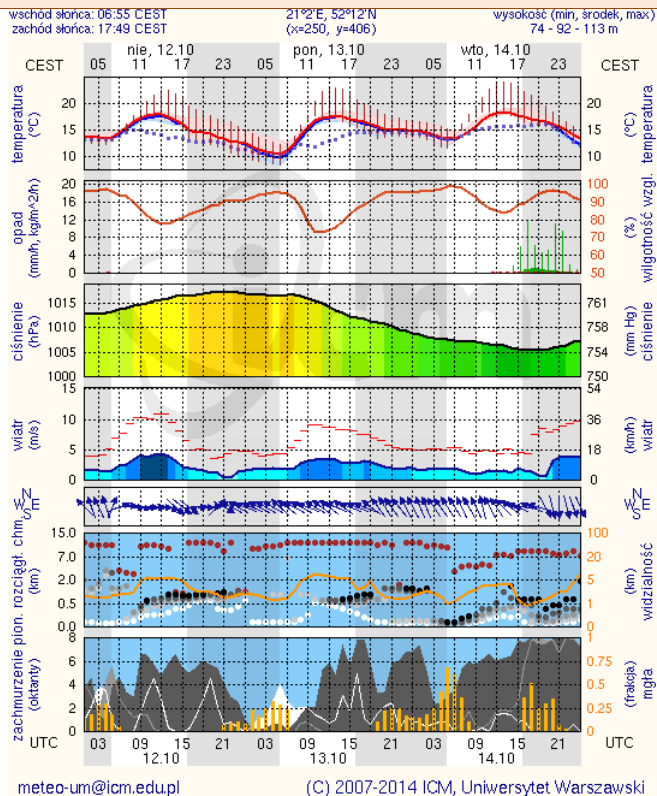

Warszawa

Radom