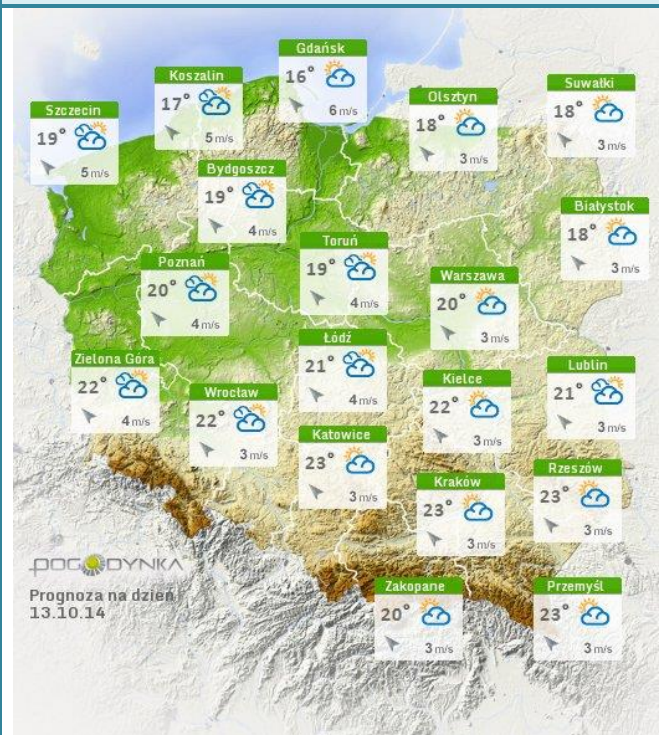

Prognoza pogody dla Polski na jutro