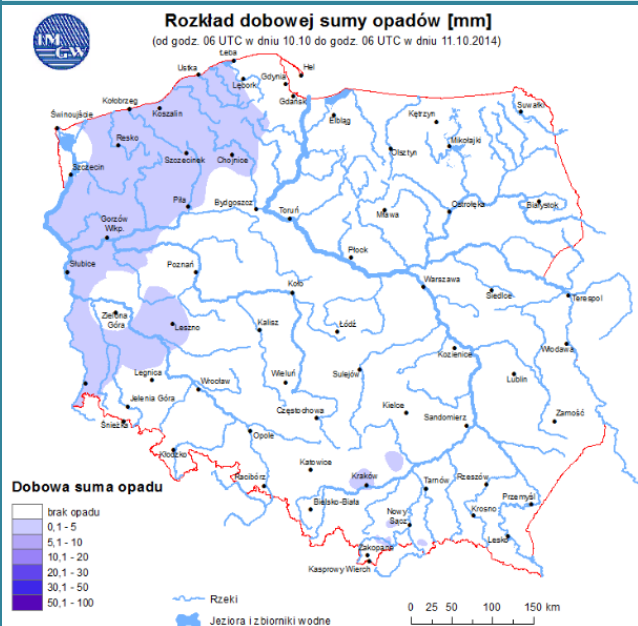

**ZAGROŻENIA ŚRODOWISKA**

Wyniki pomiarów zanieczyszczeń powietrza za minioną dobę [w  $\mu\text{g}/\text{m}^3$ ] na automatycznych stacjach WIOŚ w Warszawie:

**Brak aktualnych danych.**

# INFORMACJE HYDROLOGICZNO – METEOROLOGICZNE

źródło: IMGW – PIB

## Stan wody na głównych rzekach Polski

## Rozkład dobowej sumy opadów