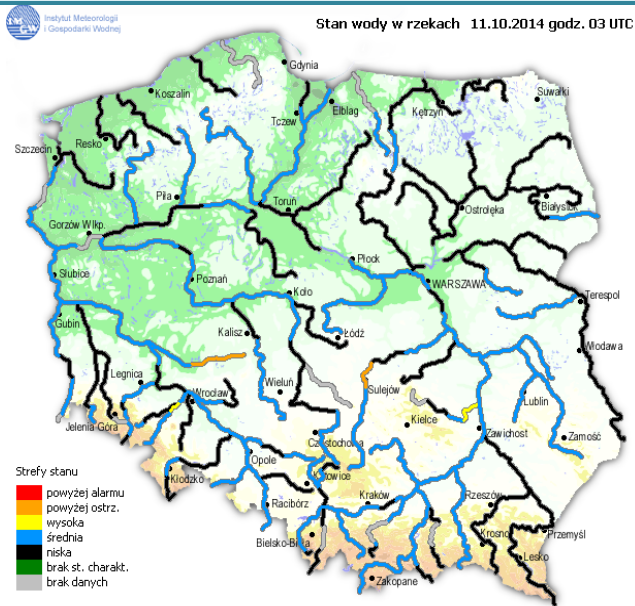

**ZAGROŻENIA ŚRODOWISKA**

Wyniki pomiarów zanieczyszczeń powietrza za minioną dobę [w  $\mu\text{g}/\text{m}^3$ ] na automatycznych stacjach WIOŚ w Warszawie:

**Brak aktualnych danych.**

# INFORMACJE HYDROLOGICZNO – METEOROLOGICZNE

źródło: IMGW – PIB

## Stan wody na głównych rzekach Polski

## Rozkład dobowej sumy opadów