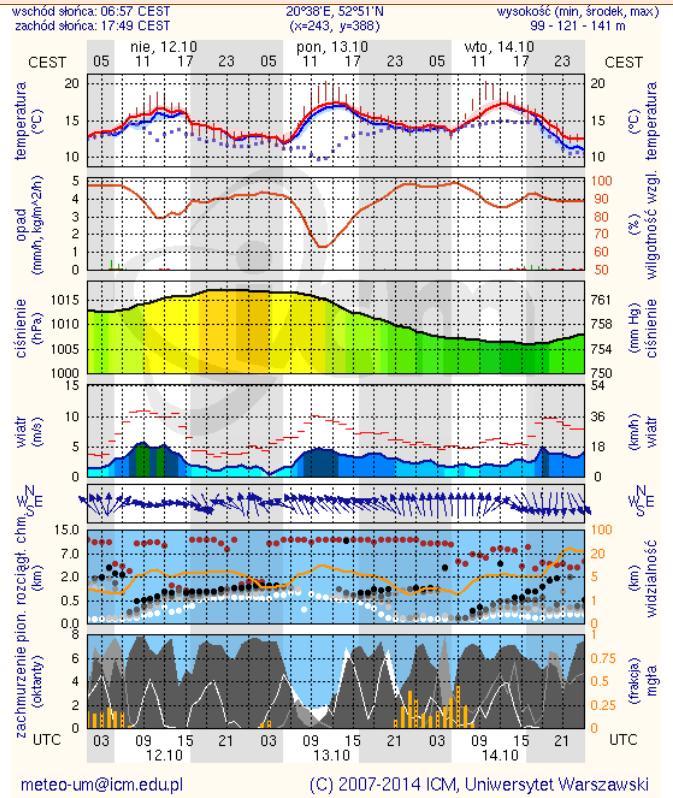

Płock

Ciechanów

Ostrołęka

Siedlce