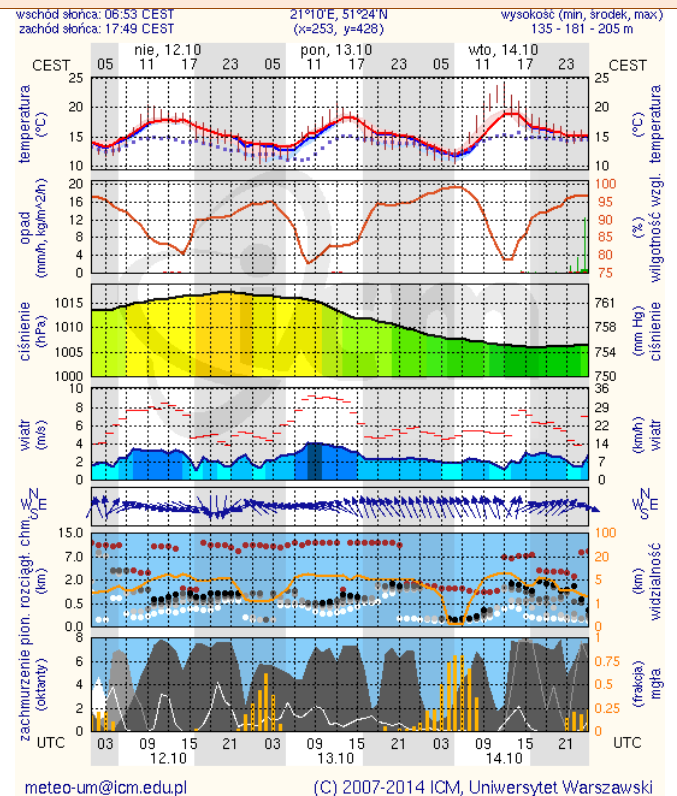

Warszawa

Radom