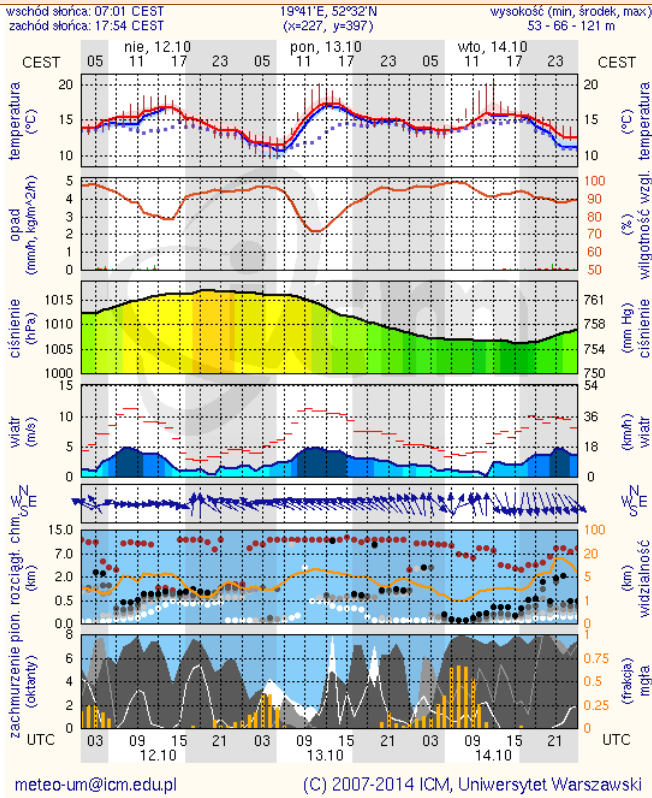

Płock

Ciechanów

Ostrołęka

Siedlce