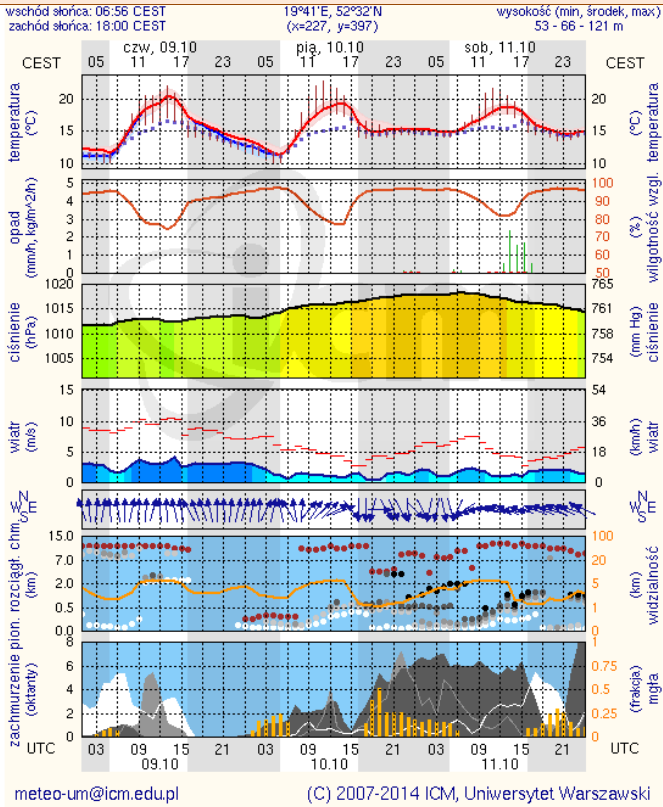

Płock

Ciechanów

Ostrolęka

Siedlce