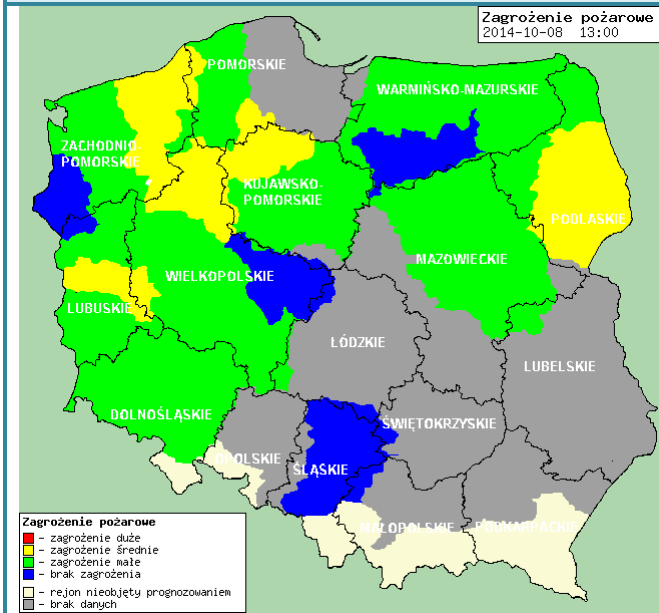

Zagrożenie pożarowe lasów

Ostrzeżenia meteorologiczne

BRAK.

METEOROGRAMY

dla głównych miast województwa mazowieckiego: