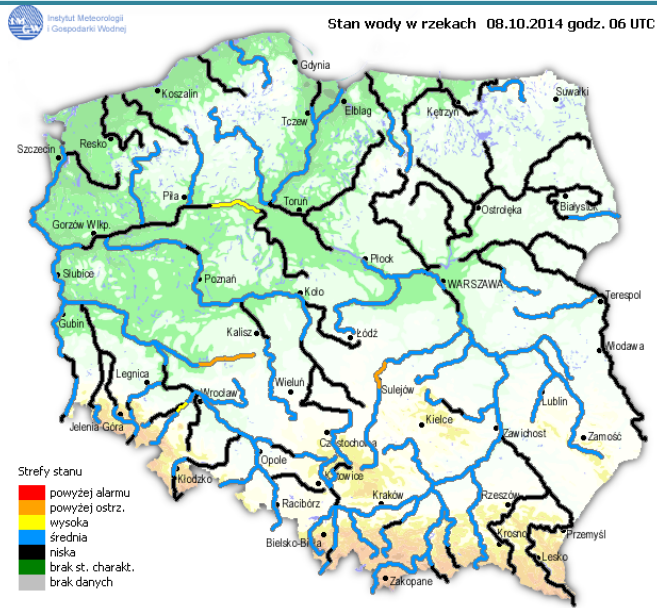

INFORMACJE HYDROLOGICZNO – METEOROLOGICZNE

źródło: IMGW – PIB

Stan wody na głównych rzekach Polski