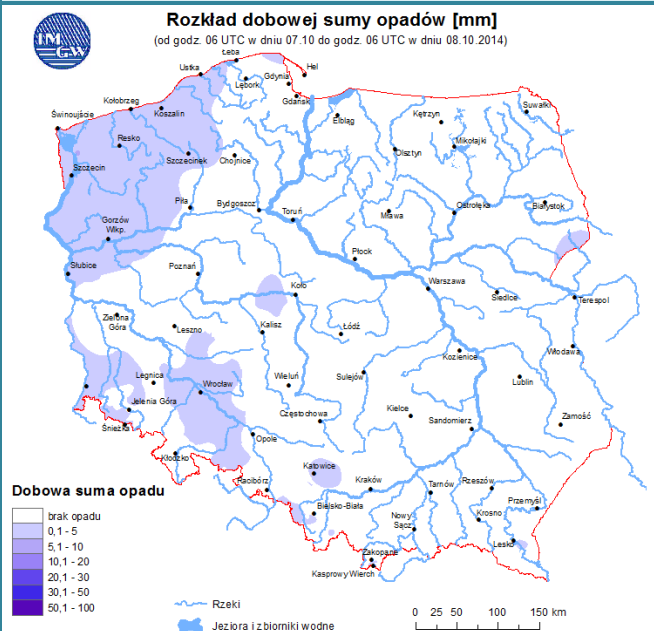

Stacja	PM10		NO2		CO		O3		SO2-S1		SO2-S24	
	µg/m3	% LV	µg/m3	% LV	µg/m3	% LV	µg/m3	% LV	µg/m3	% LV	µg/m3	% LV
Belsk-IGPAN												
Granica-KPN			14.8	7.38			50.1	41.58	9.9	2.82	2.4	1.91
Legionowo-Zegrzyńska			32.1	16.01			50.6	42	44.4	12.67	18.6	14.82
Piastów-Pułaskiego			28.5	14.22			59.7	49.55	9.4	2.68	4.5	3.59
Płock-Gimnazjum			43	21.45	472	4.72	46.5	38.59	9.8	2.8	5.4	4.3
Płock-Reja	29.8	59.02	49	24.44	543	5.43			11.4	3.25	5.6	4.46
Radom-Tochtermana	26	51.5	27.7	13.82	417	4.17	41.5	34.44	9.5	2.71	7.9	6.3
Siedlce-Konarskiego	26.3	52.09	26.4	13.17	564	5.64	58.4	48.47	3.6	1.03	2.2	1.75
Warszawa-Komunikacyjna	50.5	100.02	83.4	41.6	1077	10.77						
Warszawa-Marszałkowska	58.1	115.07	81.2	40.5	1507	15.07						
Warszawa-Podleśna												
Warszawa-Targówek	23.1	45.75	37.8	18.85	309	3.09	51.3	42.58	14.9	4.25	8.2	6.53
Warszawa-Ursynów	24.8	49.12	35.3	17.61			51	42.33	13	3.71	6.7	5.34
Żyrardów-Roosevelta	28.7	56.84	39.7	19.8					13.5	3.85	7.2	5.74

Dopuszczalne poziomy substancji w powietrzu

	PM10 - 1h	PM10 - 24h	NO ₂ - 1h	CO - 8h	O ₃ - 1h	O ₃ - 8h	SO ₂ - 1h	SO ₂ - 24h
Bardzo nisko	0-25	0-25	0-50	0-2500	0-60	0-50	0-55	0-25
Nisko	25-50	25-50	50-100	2500-5000	60-120	50-80	55-100	25-50
Średnio	50-75	50-75	100-150	5000-7500	120-150	80-100	100-200	50-100
Wysoko	75-100	75-100	150-200	7500-10000	150-180	100-120	200-350	100-125
Bardzo wysoko	100-200	100-200	200-400	>10000	180-240	>120	350-500	>125
Niebezpiecznie	>200	>200	>400		>240		>500	

INFORMACJE HYDROLOGICZNO – METEOROLOGICZNE

źródło: IMGW – PIB

Stan wody na głównych rzekach Polski

Rozkład dobowej sumy opadów

Prognoza pogody dla Polski na dziś

Prognoza pogody dla Polski na jutro

Zagrożenie pożarowe lasów