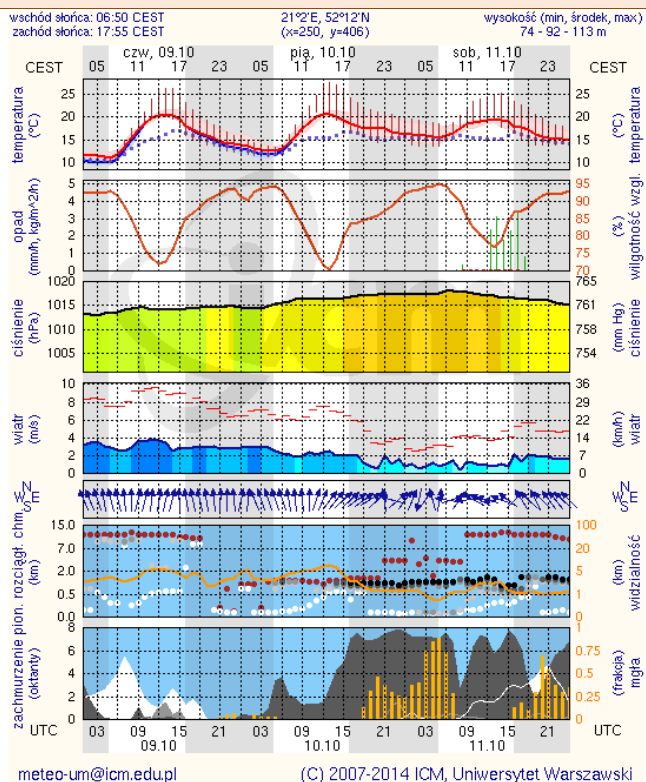

Warszawa

Radom

WOJEWÓDZKIE CENTRUM ZARZĄDZANIA KRYZYSOWEGO

Plac Bankowy 3/5, 00-950 Warszawa, tel.: (22) 595-13-00; 595-13-01; 987; fax.: (22) 620-19-40; 695-63-53;

www.mazowieckie.pl