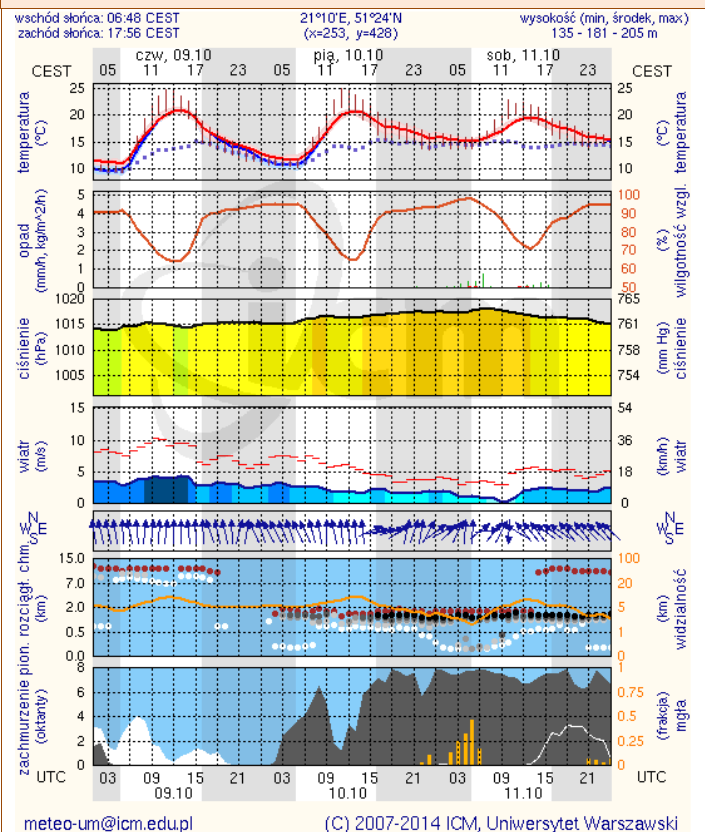

Warszawa

Radom

WOJEWÓDZKIE CENTRUM ZARZĄDZANIA KRYZYSOWEGO

Plac Bankowy 3/5, 00-950 Warszawa, tel.: (22) 595-13-00; 595-13-01; 987; fax.: (22) 620-19-40; 695-63-53;

www.mazowieckie.pl