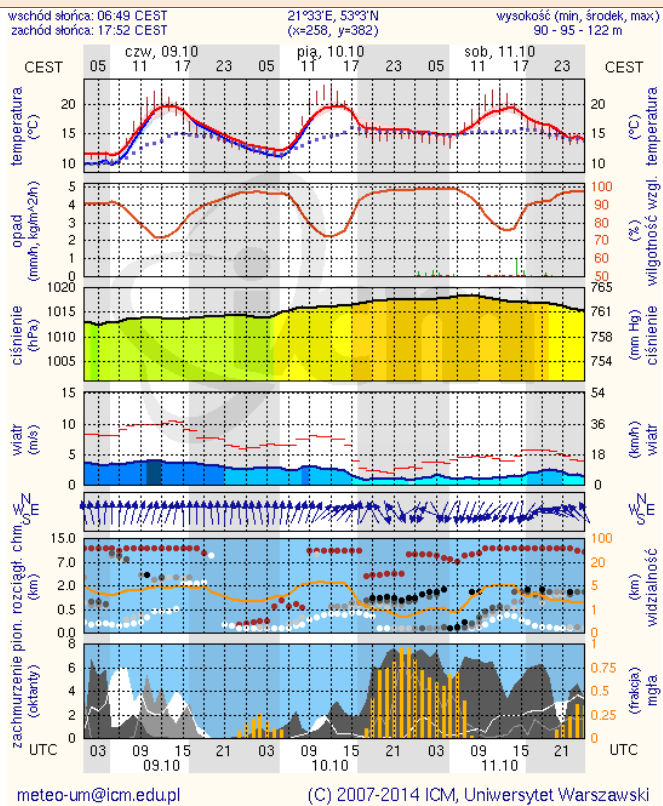

	KOMENDA STOŁĘCZNA POLICJI		W analizowanym okresie	Od początku roku
	1) Odnotowano wypadków	Ogółem	8	2603
2) Ofiary śmiertelne w wypadkach drogowych/ kolejowych/ lotniczych		0/0/0	105/14/0	
3) Osoby ranne w wypadkach drogowych/kolejowych/lotniczych		8/0/0	2011/2/1	
4) Utonięcia /wychłodzenia		0/0	33/7	
	KOMENDA WOJEWÓDZKA POLICJI		W analizowanym okresie	Od początku roku
	1) Odnotowano wypadków	Ogółem	6	1634
2) Ofiary śmiertelne w wypadkach drogowych/ kolejowych/ lotniczych		0/0/0	170/1/2	
3) Osoby ranne w wypadkach drogowych/kolejowych/lotniczych		9/0/0	2256/3/2	
4) Utonięcia /wychłodzenia		0/0	33/6	
	KOMENDA WOJEWÓDZKA PAŃSTWOWEJ STRAŻY POŻARNEJ		W analizowanym okresie	Od początku roku
	1) Liczba pożarów	Ogółem	34	14856
2) Ofiary śmiertelne w pożarach/zaczadzenia		0/0	60/3	
3) Osoby ranne w pożarach/zatrute CO		0/0	281/8	

Dopuszczalne poziomy substancji w powietrzu

	PM10 - 1h	PM10 - 24h	NO ₂ - 1h	CO - 8h	O ₃ - 1h	O ₃ - 8h	SO ₂ - 1h	SO ₂ - 24h
Bardzo nisko	0-25	0-25	0-50	0-2500	0-60	0-50	0-55	0-25
Nisko	25-50	25-50	50-100	2500-5000	60-120	50-80	55-100	25-50
Średnio	50-75	50-75	100-150	5000-7500	120-150	80-100	100-200	50-100
Wysoko	75-100	75-100	150-200	7500-10000	150-180	100-120	200-350	100-125
Bardzo wysoko	100-200	100-200	200-400	>10000	180-240	>120	350-500	>125
Niebezpiecznie	>200	>200	>400		>240		>500	

www.mazowieckie.pl

Płock

Ciechanów

Ostrolęka

Siedlce