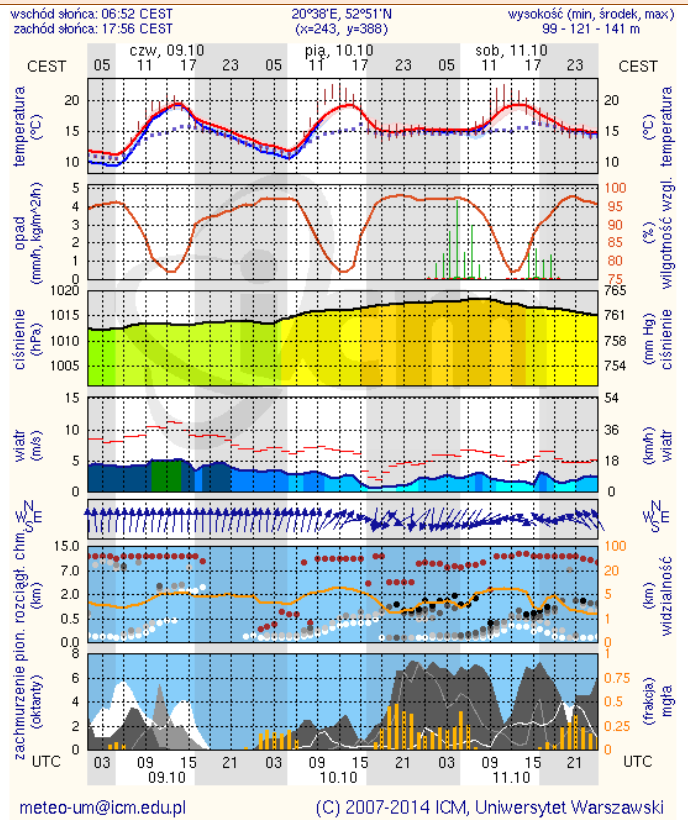

Płock

Ciechanów

Ostrolęka

Siedlce