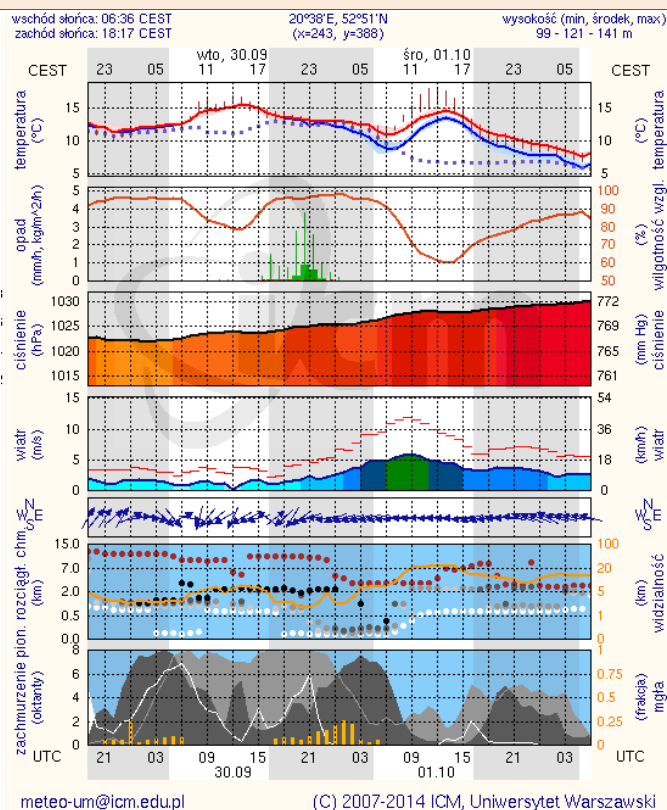

Płock

Ciechanów

Ostrołęka

Siedlce