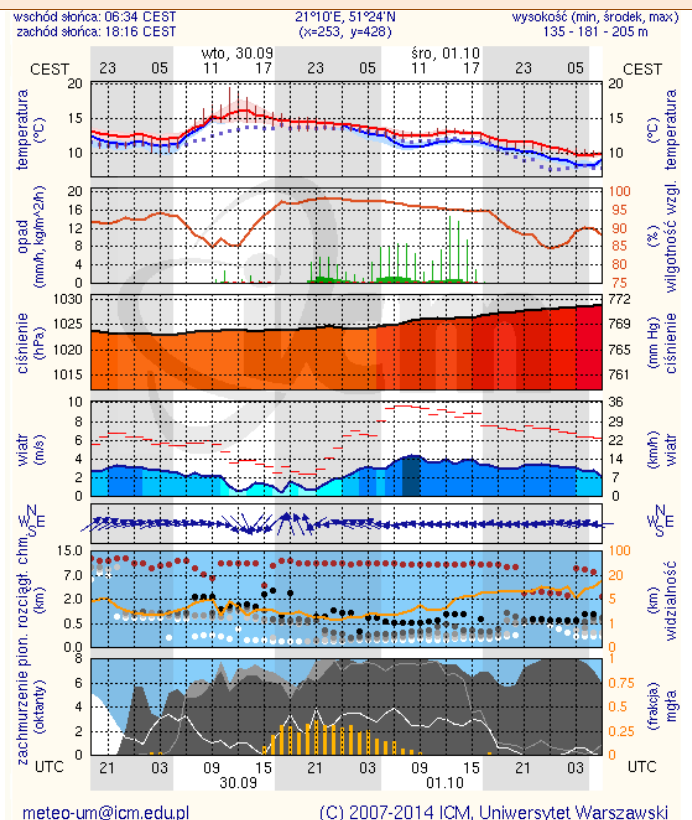

Warszawa

Radom