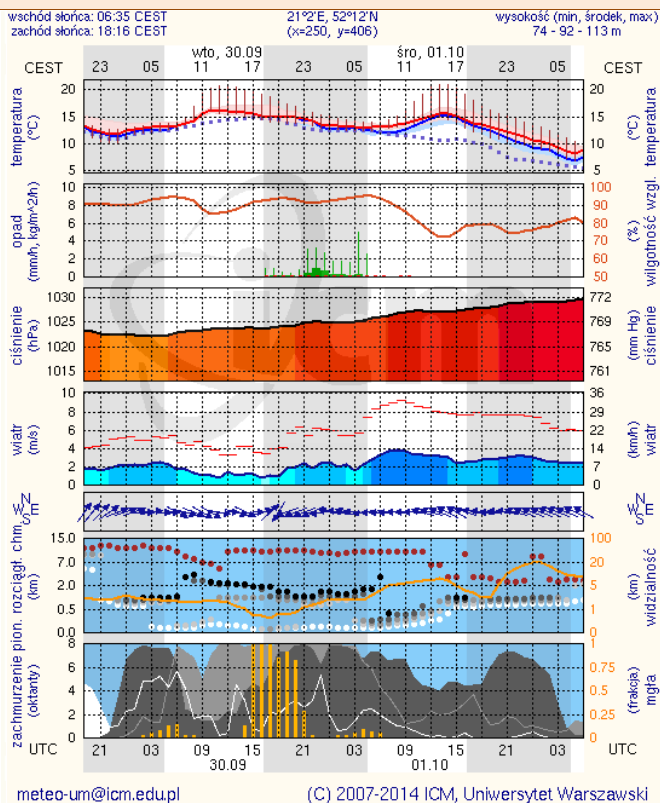

Warszawa

Radom