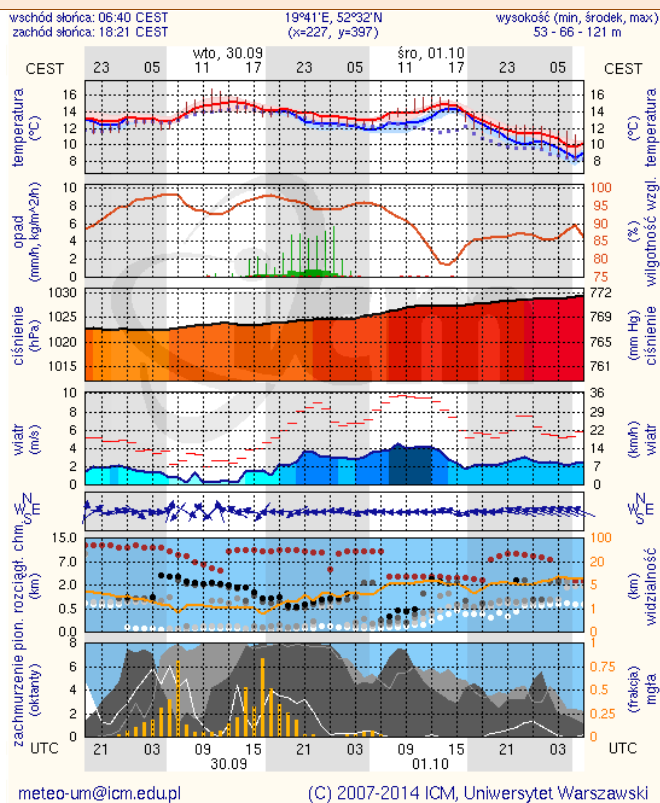

Płock

Ciechanów

Ostrołęka

Siedlce