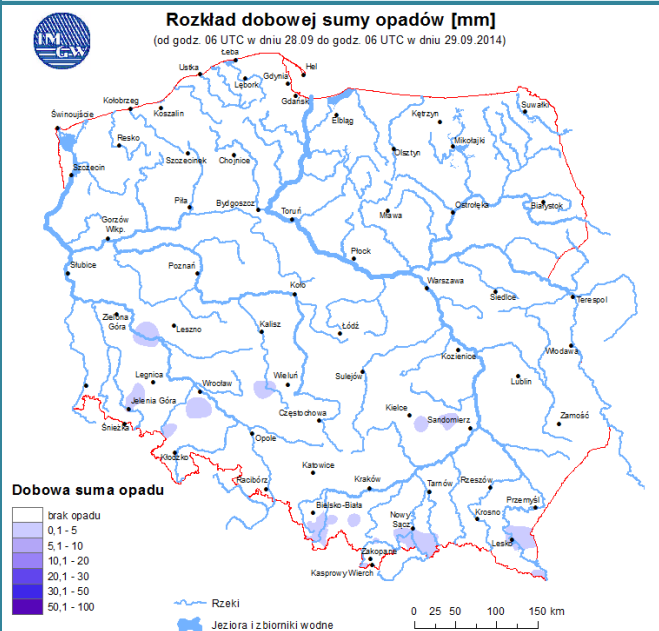

Rozkład dobowej sumy opadów