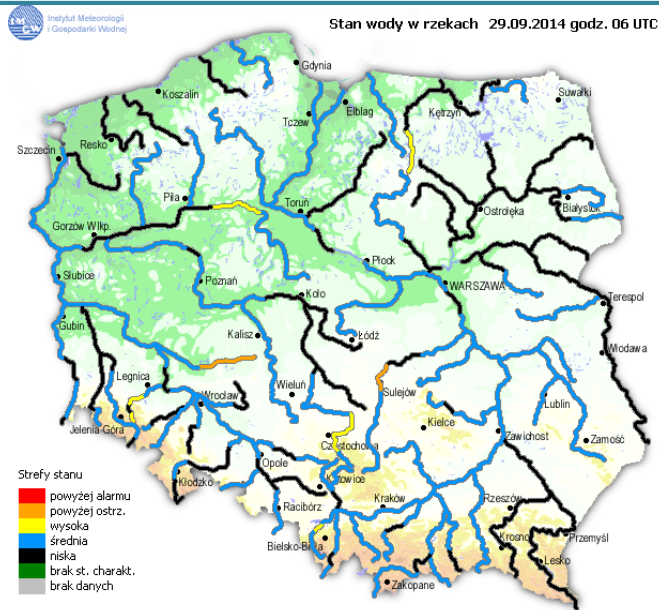

## ZAGROŻENIA ŚRODOWISKA

Wyniki pomiarów zanieczyszczeń powietrza za minioną dobę [w µg/m<sup>3</sup>] na automatycznych stacjach WIOŚ w Warszawie:

DATA: 29-09-2014 < > Kalendarz Prezentuj dane												
Stacja	PM10		NO2		CO		O3		SO2-S1		SO2-S24	
	µg/m3	% LV	µg/m3	% LV	µg/m3	% LV	µg/m3	% LV	µg/m3	% LV	µg/m3	% LV
Belsk-IGPAN	27.7	54.86	29.8	14.86	387	3.87	57.6	47.8	18.7	5.34	4.5	3.59
Granica-KPN			19.3	9.63			61.8	51.29	8.6	2.45	3	2.39
Legionowo-Zegrzyńska			48.1	23.99			55.5	46.06	6	1.71	3.4	2.71
Piastów-Pułaskiego			81.1	40.45			78	64.74	10	2.85	4	3.19
Plock-Gimnazjum			73	36.41	465	4.65	52.8	43.82	18.4	5.25	4	3.19
Plock-Reja	20.6	40.8	72.9	36.36	722	7.22			18.8	5.36	5.4	4.3
Radom-Tochtermana	30	59.42	76.9	38.36	940	9.4	74	61.42	37.4	10.67	11.6	9.24
Siedlce-Konarskiego	29	57.44	60	29.93	869	8.69	65.9	54.69	6.3	1.8	3	2.39
Warszawa-Komunikacyjna	79.3	157.06	171.4	85.49	1971	19.71						
Warszawa-Marszałkowska	54.9	108.73	109.7	54.72	1148	11.48						
Warszawa-Podleśna							47.1	39.09				
Warszawa-Targówek	34	67.34	72.5	36.16	1452	14.52	44.7	37.1	22.9	6.53	9.8	7.81
Warszawa-Ursynów	29	57.44	83	41.4			63.5	52.7	10.3	2.94	7.5	5.98
Żyrardów-Roosevelta	27.3	54.07	60	29.93					11.3	3.22	6.8	5.42

### Dopuszczalne poziomy substancji w powietrzu

	PM10 - 1h	PM10 - 24h	NO <sub>2</sub> - 1h	CO - 8h	O <sub>3</sub> - 1h	O <sub>3</sub> - 8h	SO <sub>2</sub> - 1h	SO <sub>2</sub> - 24h
<b>Bardzo nisko</b>	0-25	0-25	0-50	0-2500	0-60	0-50	0-55	0-25
<b>Nisko</b>	25-50	25-50	50-100	2500-5000	60-120	50-80	55-100	25-50
<b>Średnio</b>	50-75	50-75	100-150	5000-7500	120-150	80-100	100-200	50-100
<b>Wysoko</b>	75-100	75-100	150-200	7500-10000	150-180	100-120	200-350	100-125
<b>Bardzo wysoko</b>	100-200	100-200	200-400	>10000	180-240	>120	350-500	>125
<b>Niebezpiecznie</b>	>200	>200	>400		>240		>500	

## Stan wody na głównych rzekach Polski