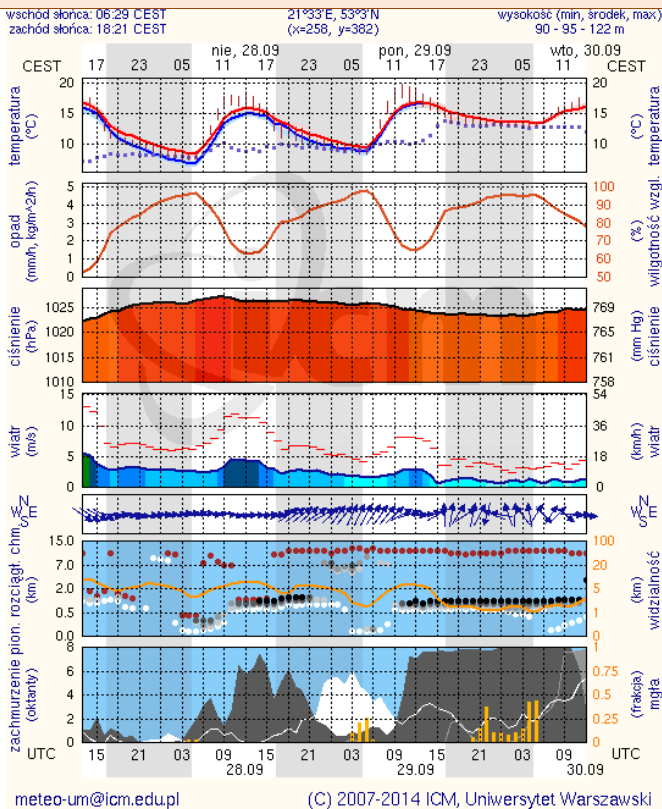

Płock

Ciechanów

Ostrołęka

Siedlce