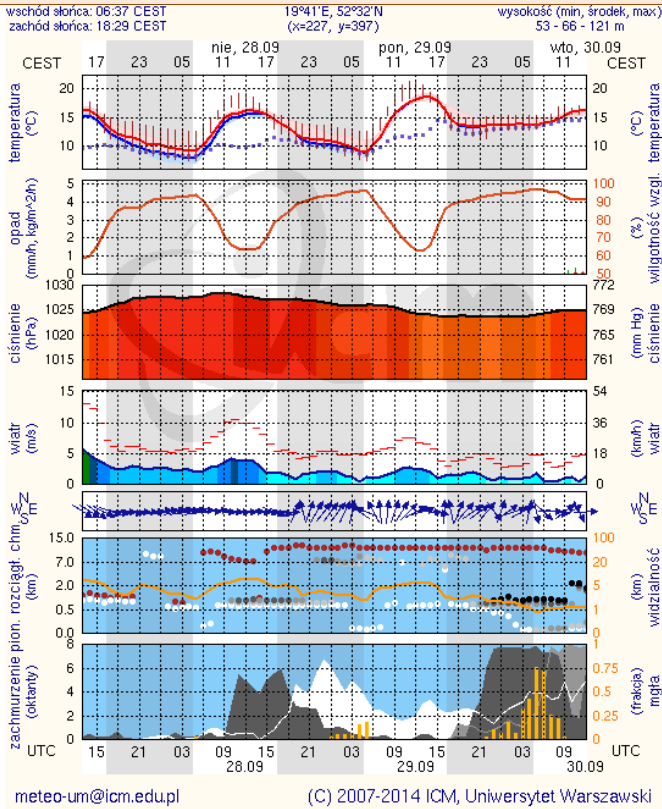

BIULETYN INFORMACYJNY NR 269/2014
za okres od 27.09.2014 r. godz. 8.00 do 28.09.2014 r. do godz. 8.00

niedziela, 28.09.2014 r.

Najważniejsze zdarzenia z minionej doby

1. **Dziewinów (pow. otwocki)** – na DW 801 wypadek 3 samochodów, 2 osoby ranne.
2. **Holendry Baranowskie (pow. grodziski)** – na DK 2 karambol kilku samochodów.
3. **Szlak kolejowy Nasielsk: Płońsk** - zderzenie się pociągu z samochodem.
4. **Warszawa** – człowiek wpadł pod pociąg metra na stacji Pole Mokotowskie.

Dopuszczalne poziomy substancji w powietrzu

	PM10 - 1h	PM10 - 24h	NO ₂ - 1h	CO - 8h	O ₃ - 1h	O ₃ - 8h	SO ₂ - 1h	SO ₂ - 24h
Bardzo nisko	0-25	0-25	0-50	0-2500	0-60	0-50	0-55	0-25
Nisko	25-50	25-50	50-100	2500-5000	60-120	50-80	55-100	25-50
Średnio	50-75	50-75	100-150	5000-7500	120-150	80-100	100-200	50-100
Wysoko	75-100	75-100	150-200	7500-10000	150-180	100-120	200-350	100-125
Bardzo wysoko	100-200	100-200	200-400	>10000	180-240	>120	350-500	>125
Niebezpiecznie	>200	>200	>400		>240		>500	

INFORMACJE HYDROLOGICZNO – METEOROLOGICZNE

źródło: IMGW – PIB

Stan wody na głównych rzekach Polski

Rozkład dobowej sumy opadów

Prognoza pogody dla Polski na dziś

Prognoza pogody dla Polski na jutro

Zagrożenie pożarowe lasów

Ostrzeżenia meteorologiczne

BRAK.

METEOROGRAMY

dla głównych miast województwa mazowieckiego:

Warszawa

Radom

Płock

Ciechanów