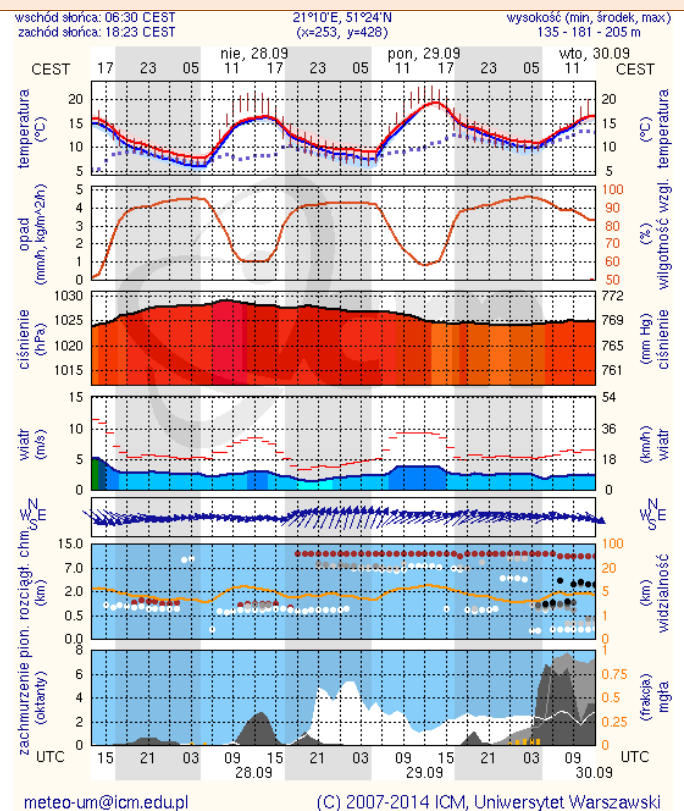

BIULETYN INFORMACYJNY NR 269/2014
za okres od 27.09.2014 r. godz. 8.00 do 28.09.2014 r. do godz. 8.00

niedziela, 28.09.2014 r.

Najważniejsze zdarzenia z minionej doby

1. **Dziewinów (pow. otwocki)** – na DW 801 wypadek 3 samochodów, 2 osoby ranne.
2. **Holendry Baranowskie (pow. grodziski)** – na DK 2 karambol kilku samochodów.
3. **Szlak kolejowy Nasielsk: Płońsk** - zderzenie się pociągu z samochodem.
4. **Warszawa** – człowiek wpadł pod pociąg metra na stacji Pole Mokotowskie.

Dopuszczalne poziomy substancji w powietrzu

	PM10 - 1h	PM10 - 24h	NO ₂ - 1h	CO - 8h	O ₃ - 1h	O ₃ - 8h	SO ₂ - 1h	SO ₂ - 24h
Bardzo nisko	0-25	0-25	0-50	0-2500	0-60	0-50	0-55	0-25
Nisko	25-50	25-50	50-100	2500-5000	60-120	50-80	55-100	25-50
Średnio	50-75	50-75	100-150	5000-7500	120-150	80-100	100-200	50-100
Wysoko	75-100	75-100	150-200	7500-10000	150-180	100-120	200-350	100-125
Bardzo wysoko	100-200	100-200	200-400	>10000	180-240	>120	350-500	>125
Niebezpiecznie	>200	>200	>400		>240		>500	

Ostrzeżenia meteorologiczne

BRAK.

METEOROGRAMY

dla głównych miast województwa mazowieckiego:

Warszawa

Radom

Płock

Ciechanów