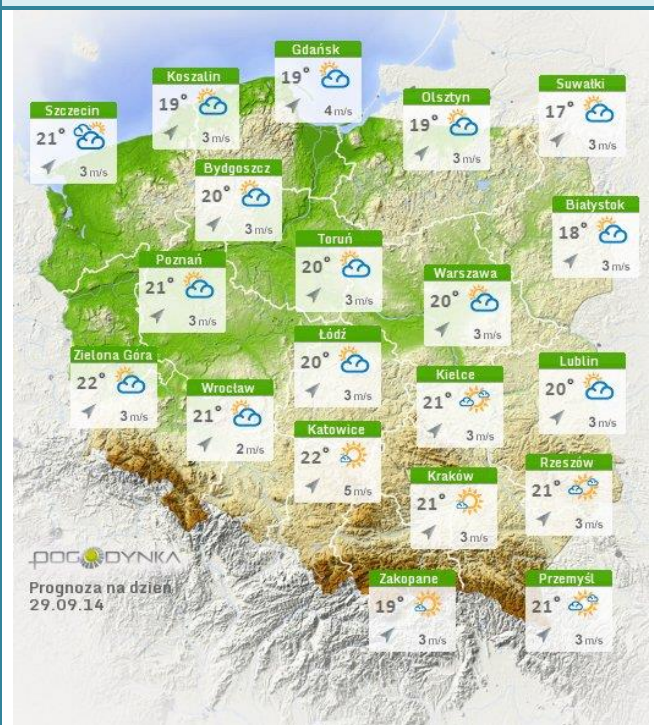

BIULETYN INFORMACYJNY NR 269/2014
za okres od 27.09.2014 r. godz. 8.00 do 28.09.2014 r. do godz. 8.00

niedziela, 28.09.2014 r.

Najważniejsze zdarzenia z minionej doby

1. **Dziewinów (pow. otwocki)** – na DW 801 wypadek 3 samochodów, 2 osoby ranne.
2. **Holendry Baranowskie (pow. grodziski)** – na DK 2 karambol kilku samochodów.
3. **Szlak kolejowy Nasielsk: Płońsk** - zderzenie się pociągu z samochodem.
4. **Warszawa** – człowiek wpadł pod pociąg metra na stacji Pole Mokotowskie.

Dopuszczalne poziomy substancji w powietrzu

	PM10 - 1h	PM10 - 24h	NO ₂ - 1h	CO - 8h	O ₃ - 1h	O ₃ - 8h	SO ₂ - 1h	SO ₂ - 24h
Bardzo nisko	0-25	0-25	0-50	0-2500	0-60	0-50	0-55	0-25
Nisko	25-50	25-50	50-100	2500-5000	60-120	50-80	55-100	25-50
Średnio	50-75	50-75	100-150	5000-7500	120-150	80-100	100-200	50-100
Wysoko	75-100	75-100	150-200	7500-10000	150-180	100-120	200-350	100-125
Bardzo wysoko	100-200	100-200	200-400	>10000	180-240	>120	350-500	>125
Niebezpiecznie	>200	>200	>400		>240		>500	

INFORMACJE HYDROLOGICZNO – METEOROLOGICZNE

źródło: IMGW – PIB

Stan wody na głównych rzekach Polski

Rozkład dobowej sumy opadów

Prognoza pogody dla Polski na dziś

Prognoza pogody dla Polski na jutro

Zagrożenie pożarowe lasów

Ostrzeżenia meteorologiczne

BRAK.

METEOROGRAMY

dla głównych miast województwa mazowieckiego:

Warszawa

Radom

Płock

Ciechanów