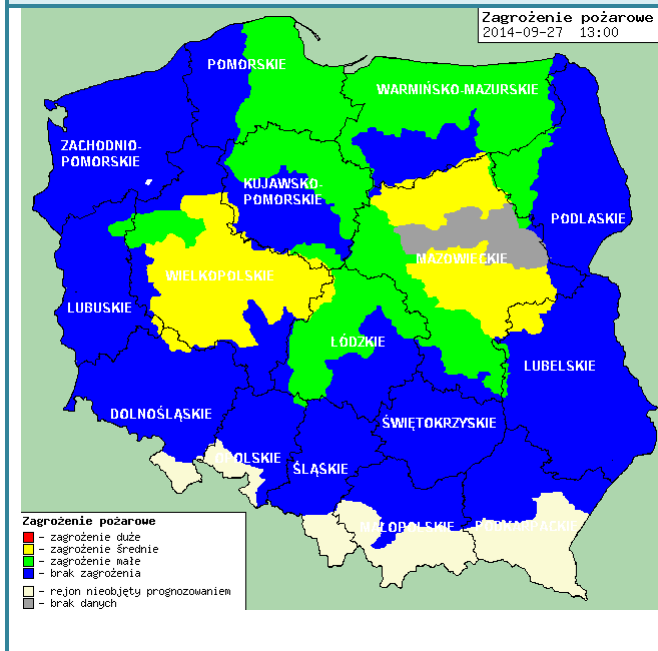

BIULETYN INFORMACYJNY NR 269/2014
za okres od 27.09.2014 r. godz. 8.00 do 28.09.2014 r. do godz. 8.00

niedziela, 28.09.2014 r.

Najważniejsze zdarzenia z minionej doby

1. **Dziewinów (pow. otwocki)** – na DW 801 wypadek 3 samochodów, 2 osoby ranne.
2. **Holendry Baranowskie (pow. grodziski)** – na DK 2 karambol kilku samochodów.
3. **Szlak kolejowy Nasielsk: Płońsk** - zderzenie się pociągu z samochodem.
4. **Warszawa** – człowiek wpadł pod pociąg metra na stacji Pole Mokotowskie.

Dopuszczalne poziomy substancji w powietrzu

	PM10 - 1h	PM10 - 24h	NO ₂ - 1h	CO - 8h	O ₃ - 1h	O ₃ - 8h	SO ₂ - 1h	SO ₂ - 24h
Bardzo nisko	0-25	0-25	0-50	0-2500	0-60	0-50	0-55	0-25
Nisko	25-50	25-50	50-100	2500-5000	60-120	50-80	55-100	25-50
Średnio	50-75	50-75	100-150	5000-7500	120-150	80-100	100-200	50-100
Wysoko	75-100	75-100	150-200	7500-10000	150-180	100-120	200-350	100-125
Bardzo wysoko	100-200	100-200	200-400	>10000	180-240	>120	350-500	>125
Niebezpiecznie	>200	>200	>400		>240		>500	

INFORMACJE HYDROLOGICZNO – METEOROLOGICZNE

źródło: IMGW – PIB

Stan wody na głównych rzekach Polski

Rozkład dobowej sumy opadów

Prognoza pogody dla Polski na dziś

Prognoza pogody dla Polski na jutro

Zagrożenie pożarowe lasów

Ostrzeżenia meteorologiczne

BRAK.

METEOROGRAMY

dla głównych miast województwa mazowieckiego:

Warszawa

Radom

Płock

Ciechanów