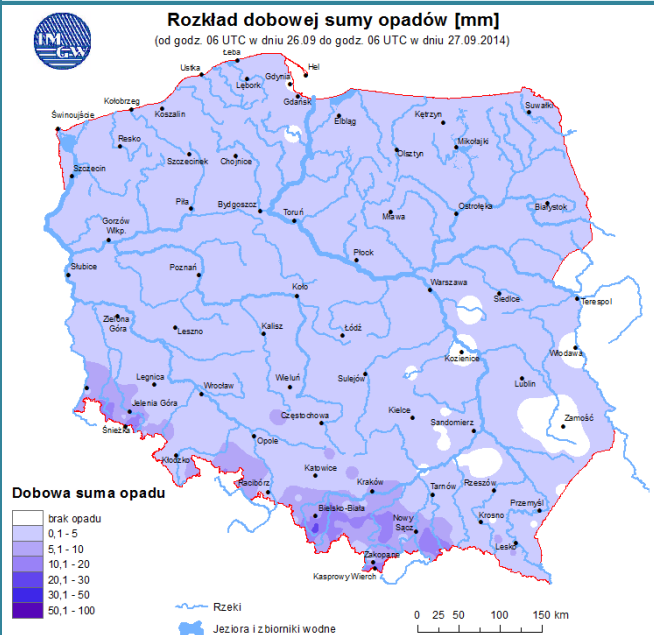

BIULETYN INFORMACYJNY NR 269/2014
za okres od 27.09.2014 r. godz. 8.00 do 28.09.2014 r. do godz. 8.00

niedziela, 28.09.2014 r.

Najważniejsze zdarzenia z minionej doby

1. **Dziewinów (pow. otwocki)** – na DW 801 wypadek 3 samochodów, 2 osoby ranne.
2. **Holendry Baranowskie (pow. grodziski)** – na DK 2 karambol kilku samochodów.
3. **Szlak kolejowy Nasielsk: Płońsk** - zderzenie się pociągu z samochodem.
4. **Warszawa** – człowiek wpadł pod pociąg metra na stacji Pole Mokotowskie.

Dopuszczalne poziomy substancji w powietrzu

	PM10 - 1h	PM10 - 24h	NO ₂ - 1h	CO - 8h	O ₃ - 1h	O ₃ - 8h	SO ₂ - 1h	SO ₂ - 24h
Bardzo nisko	0-25	0-25	0-50	0-2500	0-60	0-50	0-55	0-25
Nisko	25-50	25-50	50-100	2500-5000	60-120	50-80	55-100	25-50
Średnio	50-75	50-75	100-150	5000-7500	120-150	80-100	100-200	50-100
Wysoko	75-100	75-100	150-200	7500-10000	150-180	100-120	200-350	100-125
Bardzo wysoko	100-200	100-200	200-400	>10000	180-240	>120	350-500	>125
Niebezpiecznie	>200	>200	>400		>240		>500	

INFORMACJE HYDROLOGICZNO – METEOROLOGICZNE

źródło: IMGW – PIB

Stan wody na głównych rzekach Polski

Rozkład dobowej sumy opadów

Prognoza pogody dla Polski na dziś

Prognoza pogody dla Polski na jutro

Zagrożenie pożarowe lasów