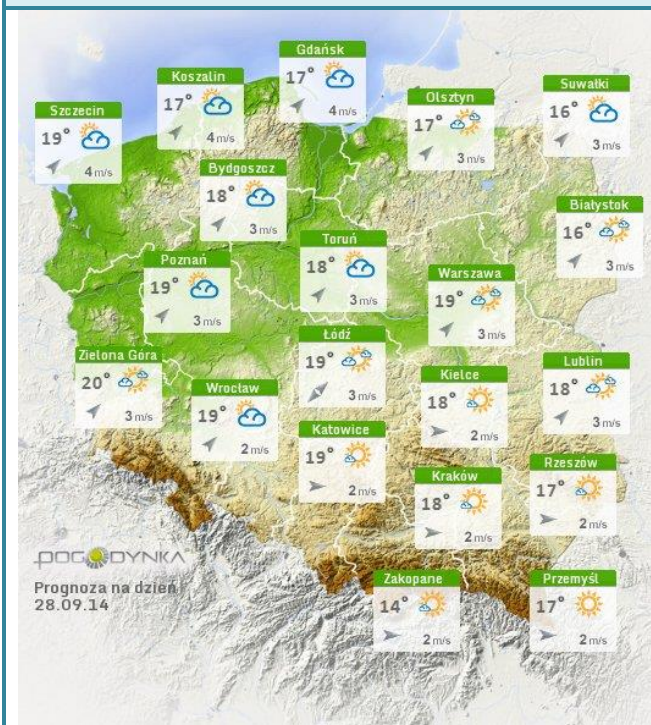

BIULETYN INFORMACYJNY NR 269/2014
za okres od 27.09.2014 r. godz. 8.00 do 28.09.2014 r. do godz. 8.00

niedziela, 28.09.2014 r.

Najważniejsze zdarzenia z minionej doby

1. **Dziewinów (pow. otwocki)** – na DW 801 wypadek 3 samochodów, 2 osoby ranne.
2. **Holendry Baranowskie (pow. grodziski)** – na DK 2 karambol kilku samochodów.
3. **Szlak kolejowy Nasielsk: Płońsk** - zderzenie się pociągu z samochodem.
4. **Warszawa** – człowiek wpadł pod pociąg metra na stacji Pole Mokotowskie.

Dopuszczalne poziomy substancji w powietrzu

	PM10 - 1h	PM10 - 24h	NO ₂ - 1h	CO - 8h	O ₃ - 1h	O ₃ - 8h	SO ₂ - 1h	SO ₂ - 24h
Bardzo nisko	0-25	0-25	0-50	0-2500	0-60	0-50	0-55	0-25
Nisko	25-50	25-50	50-100	2500-5000	60-120	50-80	55-100	25-50
Średnio	50-75	50-75	100-150	5000-7500	120-150	80-100	100-200	50-100
Wysoko	75-100	75-100	150-200	7500-10000	150-180	100-120	200-350	100-125
Bardzo wysoko	100-200	100-200	200-400	>10000	180-240	>120	350-500	>125
Niebezpiecznie	>200	>200	>400		>240		>500	

INFORMACJE HYDROLOGICZNO – METEOROLOGICZNE

źródło: IMGW – PIB

Stan wody na głównych rzekach Polski

Rozkład dobowej sumy opadów

Prognoza pogody dla Polski na dziś

Prognoza pogody dla Polski na jutro

Zagrożenie pożarowe lasów

Ostrzeżenia meteorologiczne

BRAK.

METEOROGRAMY

dla głównych miast województwa mazowieckiego:

Warszawa

Radom

Płock

Ciechanów