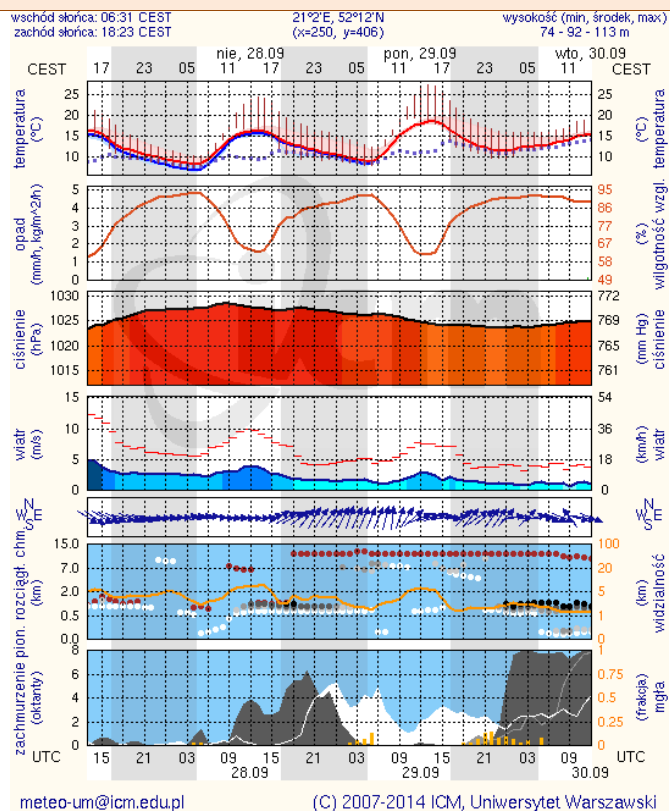

BIULETYN INFORMACYJNY NR 269/2014
za okres od 27.09.2014 r. godz. 8.00 do 28.09.2014 r. do godz. 8.00

niedziela, 28.09.2014 r.

Najważniejsze zdarzenia z minionej doby

1. **Dziewinów (pow. otwocki)** – na DW 801 wypadek 3 samochodów, 2 osoby ranne.
2. **Holendry Baranowskie (pow. grodziski)** – na DK 2 karambol kilku samochodów.
3. **Szlak kolejowy Nasielsk: Płońsk** - zderzenie się pociągu z samochodem.
4. **Warszawa** – człowiek wpadł pod pociąg metra na stacji Pole Mokotowskie.

Dopuszczalne poziomy substancji w powietrzu

	PM10 - 1h	PM10 - 24h	NO ₂ - 1h	CO - 8h	O ₃ - 1h	O ₃ - 8h	SO ₂ - 1h	SO ₂ - 24h
Bardzo nisko	0-25	0-25	0-50	0-2500	0-60	0-50	0-55	0-25
Nisko	25-50	25-50	50-100	2500-5000	60-120	50-80	55-100	25-50
Średnio	50-75	50-75	100-150	5000-7500	120-150	80-100	100-200	50-100
Wysoko	75-100	75-100	150-200	7500-10000	150-180	100-120	200-350	100-125
Bardzo wysoko	100-200	100-200	200-400	>10000	180-240	>120	350-500	>125
Niebezpiecznie	>200	>200	>400		>240		>500	

INFORMACJE HYDROLOGICZNO – METEOROLOGICZNE

źródło: IMGW – PIB

Stan wody na głównych rzekach Polski

Rozkład dobowej sumy opadów

Prognoza pogody dla Polski na dziś

Prognoza pogody dla Polski na jutro

Zagrożenie pożarowe lasów

Ostrzeżenia meteorologiczne

BRAK.

METEOROGRAMY

dla głównych miast województwa mazowieckiego:

Warszawa

Radom

Płock

Ciechanów