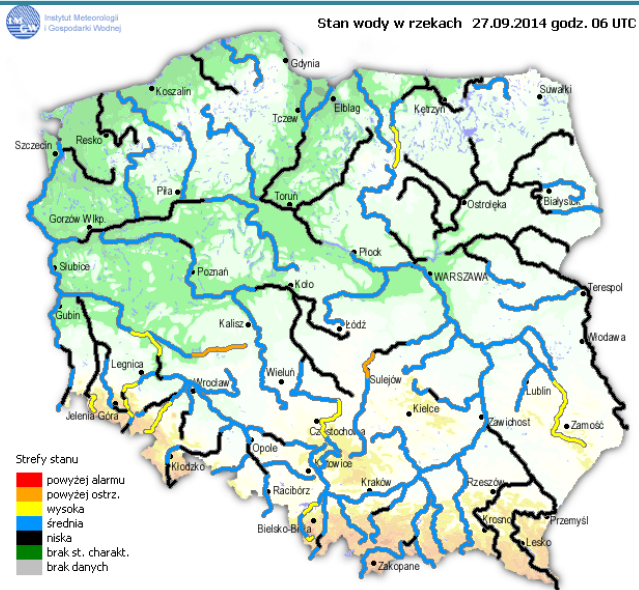

INFORMACJE HYDROLOGICZNO – METEOROLOGICZNE

źródło: IMGW – PIB

Stan wody na głównych rzekach Polski