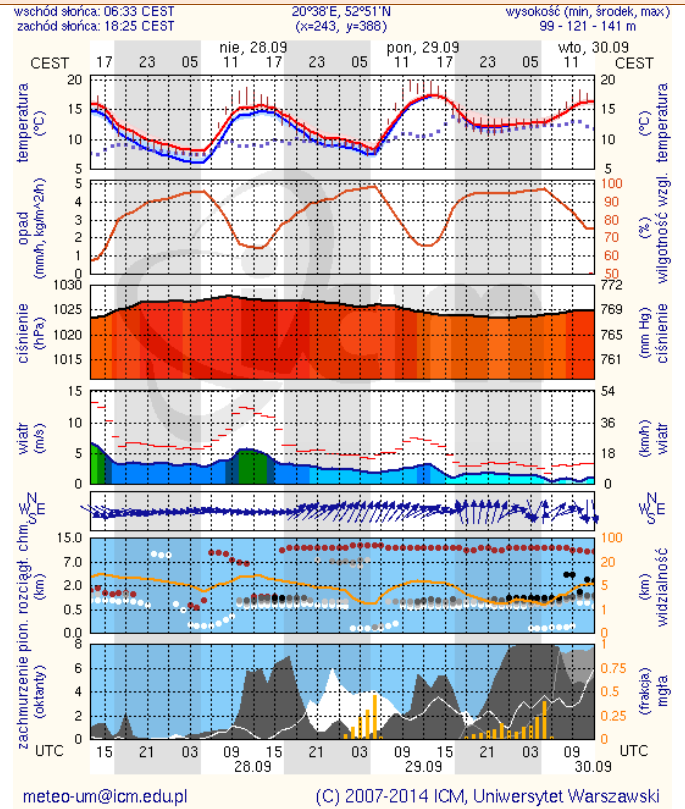

BIULETYN INFORMACYJNY NR 269/2014
za okres od 27.09.2014 r. godz. 8.00 do 28.09.2014 r. do godz. 8.00

niedziela, 28.09.2014 r.

Najważniejsze zdarzenia z minionej doby

1. **Dziewinów (pow. otwocki)** – na DW 801 wypadek 3 samochodów, 2 osoby ranne.
2. **Holendry Baranowskie (pow. grodziski)** – na DK 2 karambol kilku samochodów.
3. **Szlak kolejowy Nasielsk: Płońsk** - zderzenie się pociągu z samochodem.
4. **Warszawa** – człowiek wpadł pod pociąg metra na stacji Pole Mokotowskie.

Dopuszczalne poziomy substancji w powietrzu

	PM10 - 1h	PM10 - 24h	NO ₂ - 1h	CO - 8h	O ₃ - 1h	O ₃ - 8h	SO ₂ - 1h	SO ₂ - 24h
Bardzo nisko	0-25	0-25	0-50	0-2500	0-60	0-50	0-55	0-25
Nisko	25-50	25-50	50-100	2500-5000	60-120	50-80	55-100	25-50
Średnio	50-75	50-75	100-150	5000-7500	120-150	80-100	100-200	50-100
Wysoko	75-100	75-100	150-200	7500-10000	150-180	100-120	200-350	100-125
Bardzo wysoko	100-200	100-200	200-400	>10000	180-240	>120	350-500	>125
Niebezpiecznie	>200	>200	>400		>240		>500	

Ostrzeżenia meteorologiczne

BRAK.

METEOROGRAMY

dla głównych miast województwa mazowieckiego:

Warszawa

Radom

Płock

Ciechanów