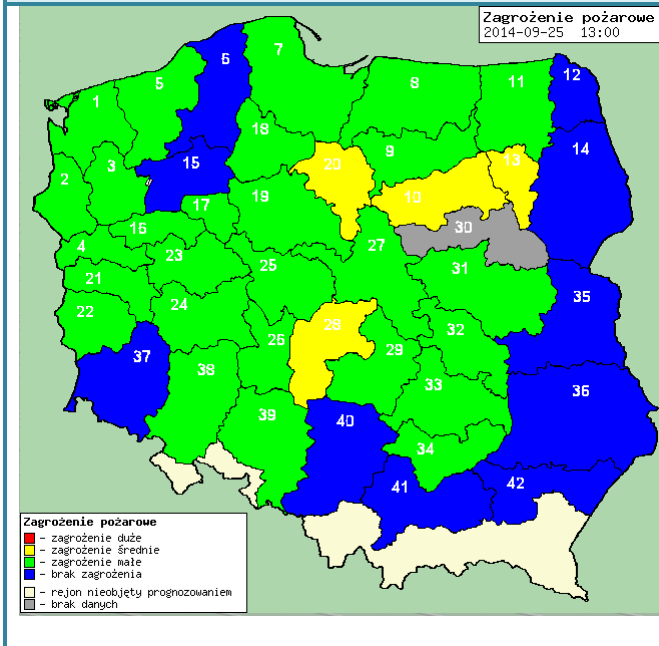

Zagrożenie pożarowe lasów

Ostrzeżenia meteorologiczne

BRAK.

METEOROGRAMY

dla głównych miast województwa mazowieckiego: