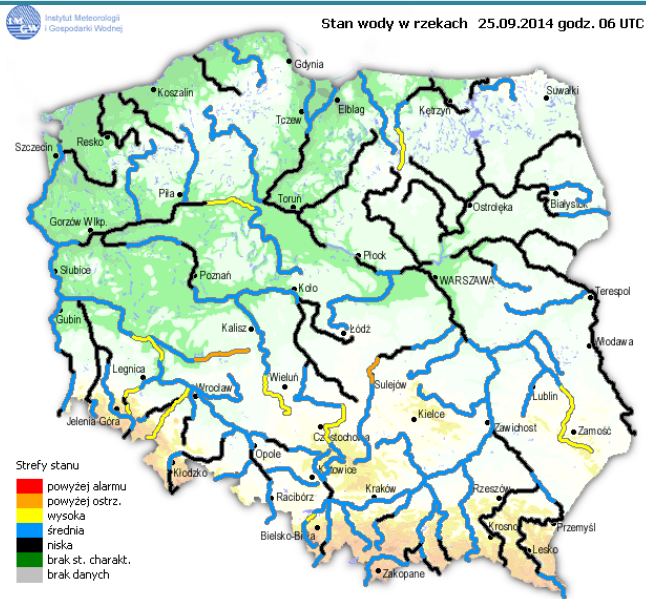

INFORMACJE HYDROLOGICZNO – METEOROLOGICZNE

źródło: IMGW – PIB

Stan wody na głównych rzekach Polski