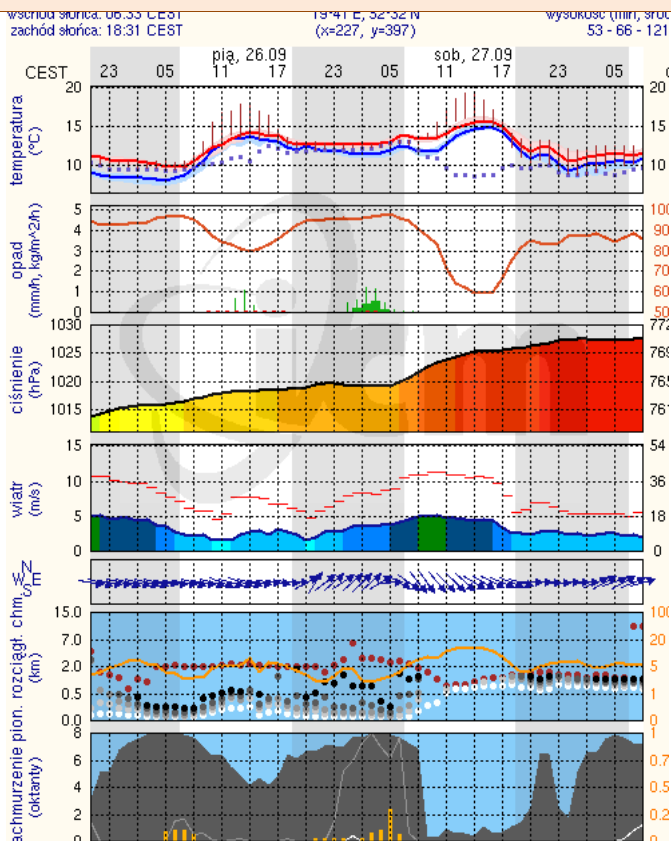

Płock

Ciechanów

Ostrołęka

Siedlce