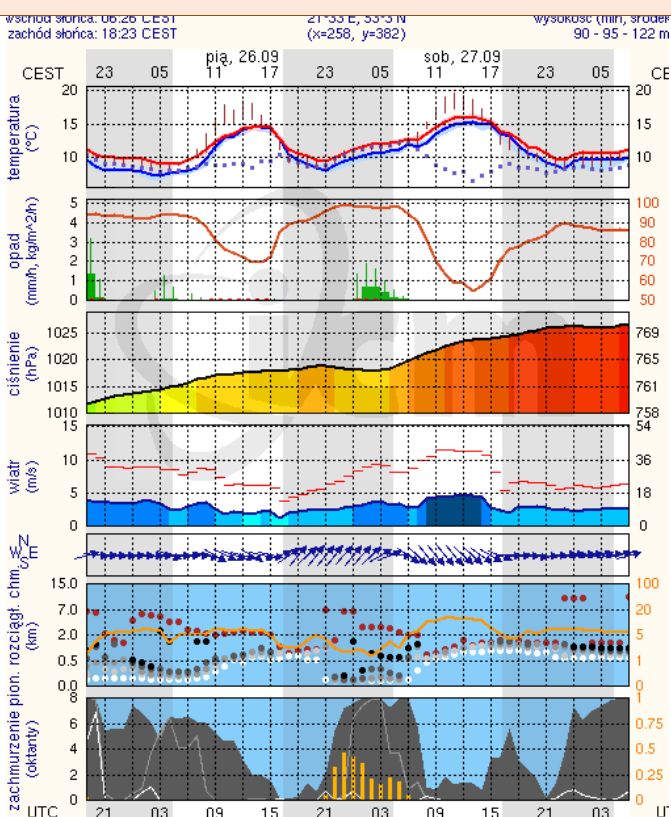

BIULETYN INFORMACYJNY NR 267/2014
za okres od 25.09.2014 r. godz. 8.00 do 26.09.2014 r. do godz. 8.00

piątek, 26.09.2014 r.

Najważniejsze zdarzenia z minionej doby

1. Pruszków, ul. Drzymały 30 – pożar w budynku Starostwa Powiatowego (ewakuacja ok. 150 osób)

ZESTAWIENIE DANYCH STATYSTYCZNYCH
za okres: 25.09. – 26.09.2014 r.

	KOMENDA STOŁĘCZNA POLICJI		W analizowanym okresie	Od początku roku
	1) Odnotowano wypadków	Ogółem	6	2514
2) Ofiary śmiertelne w wypadkach drogowych/ kolejowych/ lotniczych		0/0/0	101/14/0	
3) Osoby ranne w wypadkach drogowych/kolejowych/lotniczych		5/0/0	1919/2/1	
4) Utonięcia /wychłodzenia		0/0	32/7	
	KOMENDA WOJEWÓDZKA POLICJI		W analizowanym okresie	Od początku roku
	1) Odnotowano wypadków	Ogółem	6	1552
2) Ofiary śmiertelne w wypadkach drogowych/ kolejowych/ lotniczych		0/0/0	163/1/2	
3) Osoby ranne w wypadkach drogowych/kolejowych/lotniczych		6/0/0	2167/2/2	
4) Utonięcia /wychłodzenia		0/0	33/6	
	KOMENDA WOJEWÓDZKA PAŃSTWOWEJ STRAŻY POŻARNEJ		W analizowanym okresie	Od początku roku
	1) Liczba pożarów	Ogółem	21	14236
2) Ofiary śmiertelne w pożarach/zaczadzenia		0/0	50/3	
3) Osoby ranne w pożarach/zatrute CO		1/0	265/7	

Dopuszczalne poziomy substancji w powietrzu

	PM10 - 1h	PM10 - 24h	NO ₂ - 1h	CO - 8h	O ₃ - 1h	O ₃ - 8h	SO ₂ - 1h	SO ₂ - 24h
Bardzo nisko	0-25	0-25	0-50	0-2500	0-60	0-50	0-55	0-25
Nisko	25-50	25-50	50-100	2500-5000	60-120	50-80	55-100	25-50
Średnio	50-75	50-75	100-150	5000-7500	120-150	80-100	100-200	50-100
Wysoko	75-100	75-100	150-200	7500-10000	150-180	100-120	200-350	100-125
Bardzo wysoko	100-200	100-200	200-400	>10000	180-240	>120	350-500	>125
Niebezpiecznie	>200	>200	>400		>240		>500	

www.mazowieckie.pl

Płock

Ciechanów

Ostrołęka

Siedlce