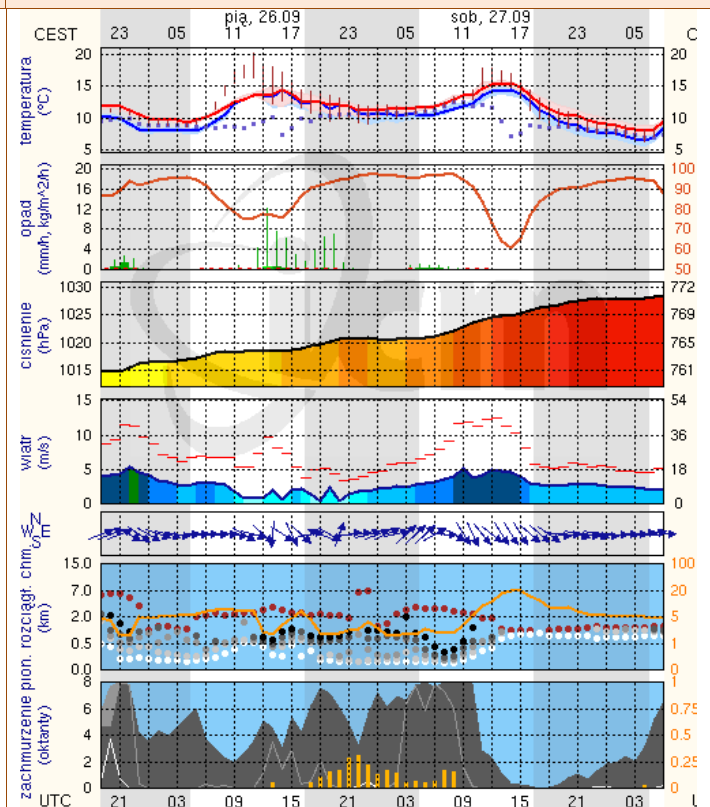

ZESTAWIENIE DANYCH STATYSTYCZNYCH
za okres: 25.09. – 26.09.2014 r.

	KOMENDA STOŁĘCZNA POLICJI		W analizowanym okresie	Od początku roku
	1) Odnotowano wypadków	Ogółem	6	2514
2) Ofiary śmiertelne w wypadkach drogowych/ kolejowych/ lotniczych		0/0/0	101/14/0	
3) Osoby ranne w wypadkach drogowych/kolejowych/lotniczych		5/0/0	1919/2/1	
4) Utonięcia /wychłodzenia		0/0	32/7	
	KOMENDA WOJEWÓDZKA POLICJI		W analizowanym okresie	Od początku roku
	1) Odnotowano wypadków	Ogółem	6	1552
2) Ofiary śmiertelne w wypadkach drogowych/ kolejowych/ lotniczych		0/0/0	163/1/2	
3) Osoby ranne w wypadkach drogowych/kolejowych/lotniczych		6/0/0	2167/2/2	
4) Utonięcia /wychłodzenia		0/0	33/6	
	KOMENDA WOJEWÓDZKA PAŃSTWOWEJ STRAŻY POŻARNEJ		W analizowanym okresie	Od początku roku
	1) Liczba pożarów	Ogółem	21	14236
2) Ofiary śmiertelne w pożarach/zaczadzenia		0/0	50/3	
3) Osoby ranne w pożarach/zatrute CO		1/0	265/7	

Dopuszczalne poziomy substancji w powietrzu

	PM10 - 1h	PM10 - 24h	NO ₂ - 1h	CO - 8h	O ₃ - 1h	O ₃ - 8h	SO ₂ - 1h	SO ₂ - 24h
Bardzo nisko	0-25	0-25	0-50	0-2500	0-60	0-50	0-55	0-25
Nisko	25-50	25-50	50-100	2500-5000	60-120	50-80	55-100	25-50
Średnio	50-75	50-75	100-150	5000-7500	120-150	80-100	100-200	50-100
Wysoko	75-100	75-100	150-200	7500-10000	150-180	100-120	200-350	100-125
Bardzo wysoko	100-200	100-200	200-400	>10000	180-240	>120	350-500	>125
Niebezpiecznie	>200	>200	>400		>240		>500	

INFORMACJE HYDROLOGICZNO – METEOROLOGICZNE

źródło: IMGW – PIB

Stan wody na głównych rzekach Polski

Rozkład dobowej sumy opadów

Prognoza pogody dla Polski na dziś

Prognoza pogody dla Polski na jutro

Zagrożenie pożarowe lasów

Ostrzeżenia meteorologiczne

BRAK.

METEOROGRAMY

dla głównych miast województwa mazowieckiego:

Warszawa

Radom

WOJEWÓDZKIE CENTRUM ZARZĄDZANIA KRYZYSOWEGO

Plac Bankowy 3/5, 00-950 Warszawa, tel.: (22) 595-13-00; 595-13-01; 987; fax.: (22) 620-19-40; 695-63-53;