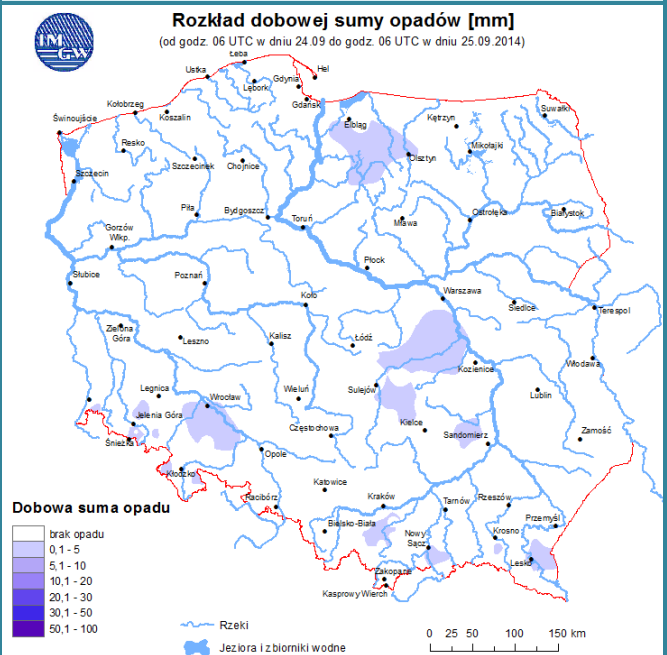

Rozkład dobowej sumy opadów