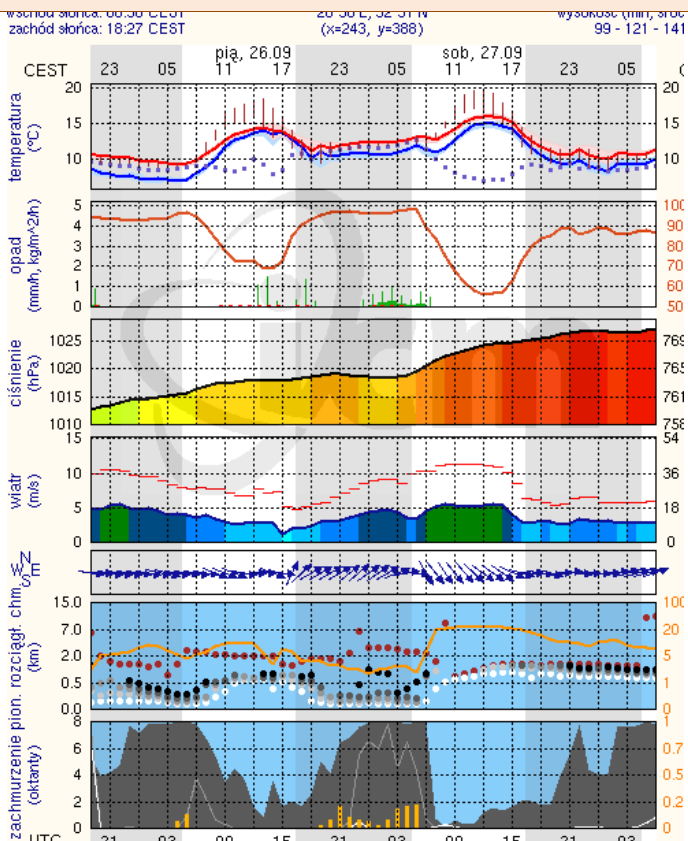

Płock

Ciechanów

Ostrołęka

Siedlce