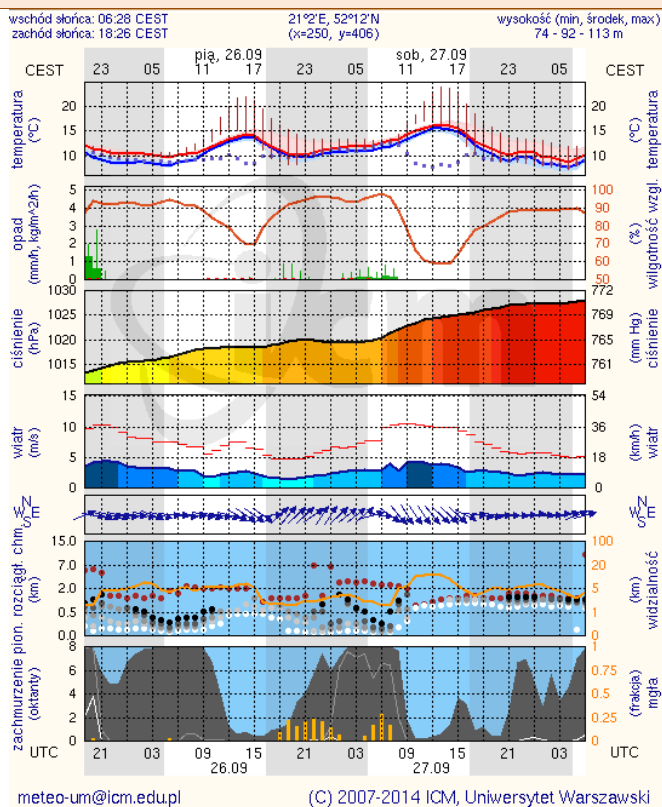

Warszawa

Radom

WOJEWÓDZKIE CENTRUM ZARZĄDZANIA KRYZYSOWEGO

Plac Bankowy 3/5, 00-950 Warszawa, tel.: (22) 595-13-00; 595-13-01; 987; fax.: (22) 620-19-40; 695-63-53;

www.mazowieckie.pl