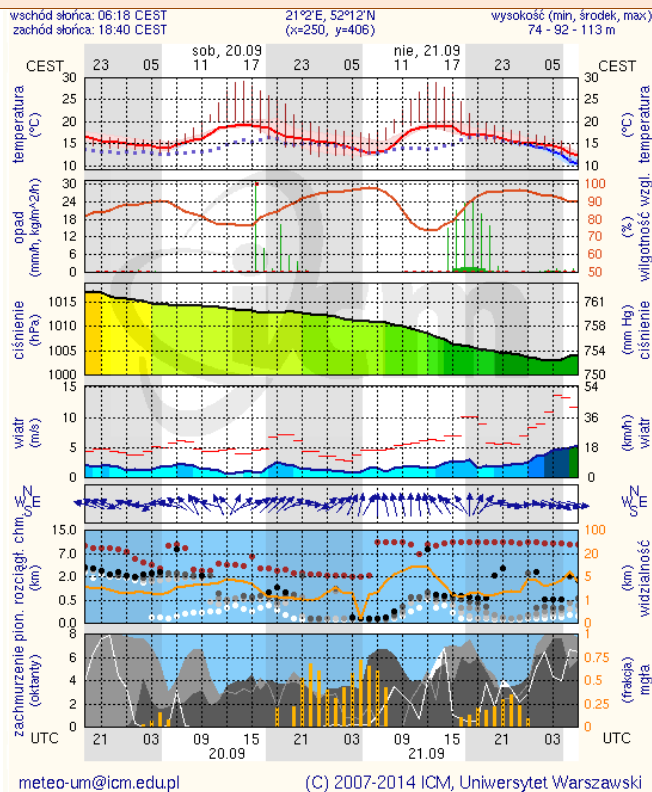

BIULETYN INFORMACYJNY NR 261/2014
za okres od 19.09.2014 r. godz. 8.00 do 20.09.2014 r. do godz. 8.00

sobota, 20.09.2014 r.

Najważniejsze zdarzenia z minionej doby

1. **Warszawa ul. Raszyńska** – wypadek samochodowy, 8 osób rannych.
2. **Starostwo Powiatowe w Płocku** – nielegalna demonstracja.
3. **Warszawa, Krakowskie Przemieście** – podejrzenie podłożenia ładunku wybuchowego.
4. **Warszawa** – niebezpieczne zdarzenie przy stacji PKP Włochy.
5. **Pruszków**- wykolejenie się wagonu pociągu osobowego

INFORMACJE HYDROLOGICZNO – METEOROLOGICZNE

źródło: IMGW – PIB

Stan wody na głównych rzekach Polski

Rozkład dobowej sumy opadów

Prognoza pogody dla Polski na dziś

Prognoza pogody dla Polski na jutro

Zagrożenie pożarowe lasów

Ostrzeżenia meteorologiczne

BRAK.

METEOROGRAMY

dla głównych miast województwa mazowieckiego:

Warszawa

Radom

Płock

wschód słońca: 06:23 CEST 19°41'E, 52°32'N wysokość (min, środek, max)
zachód słońca: 18:45 CEST (x=227, y=397) 53 - 66 - 121 m

meteo-um@icm.edu.pl

(C) 2007-2014 ICM, Uniwersytet Warszawski

Ciechanów

wschód słońca: 06:19 CEST 20°38'E, 52°51'N wysokość (min, środek, max)
zachód słońca: 18:41 CEST (x=243, y=388) 99 - 121 - 141 m

meteo-um@icm.edu.pl