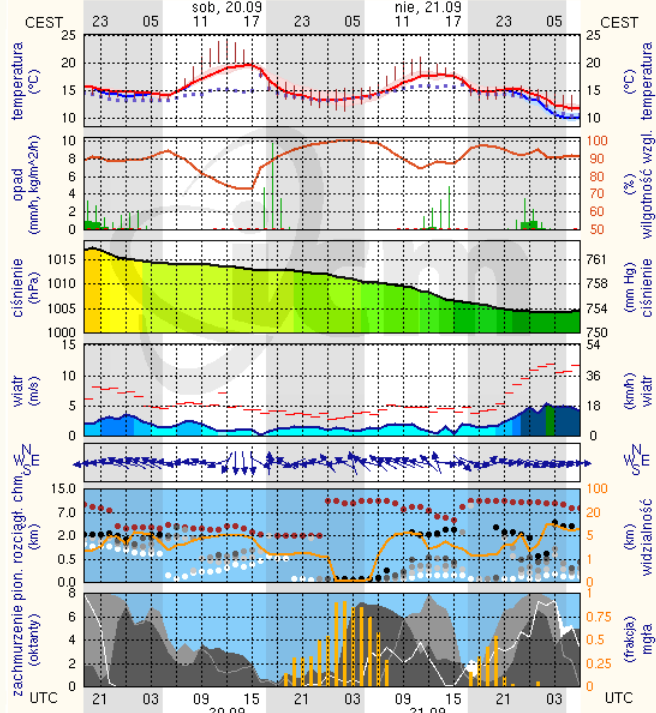

Dopuszczalne poziomy substancji w powietrzu

	PM10 - 1h	PM10 - 24h	NO ₂ - 1h	CO - 8h	O ₃ - 1h	O ₃ - 8h	SO ₂ - 1h	SO ₂ - 24h
Bardzo nisko	0-25	0-25	0-50	0-2500	0-60	0-50	0-55	0-25
Nisko	25-50	25-50	50-100	2500-5000	60-120	50-80	55-100	25-50
Średnio	50-75	50-75	100-150	5000-7500	120-150	80-100	100-200	50-100
Wysoko	75-100	75-100	150-200	7500-10000	150-180	100-120	200-350	100-125
Bardzo wysoko	100-200	100-200	200-400	>10000	180-240	>120	350-500	>125
Niebezpiecznie	>200	>200	>400		>240		>500	

INFORMACJE HYDROLOGICZNO – METEOROLOGICZNE

źródło: IMGW – PIB

Stan wody na głównych rzekach Polski

Rozkład dobowej sumy opadów

Prognoza pogody dla Polski na dziś

Prognoza pogody dla Polski na jutro

Zagrożenie pożarowe lasów

Ostrzeżenia meteorologiczne

BRAK.

METEOROGRAMY

dla głównych miast województwa mazowieckiego:

Warszawa

Radom

Płock

wschód słońca: 06:23 CEST 19°41'E, 52°32'N wysokość (min, środek, max)
zachód słońca: 18:45 CEST (x=227, y=397) 53 - 66 - 121 m

meteo-um@icm.edu.pl

(C) 2007-2014 ICM, Uniwersytet Warszawski

Ciechanów

wschód słońca: 06:19 CEST 20°38'E, 52°51'N wysokość (min, środek, max)
zachód słońca: 18:41 CEST (x=243, y=388) 99 - 121 - 141 m

meteo-um@icm.edu.pl