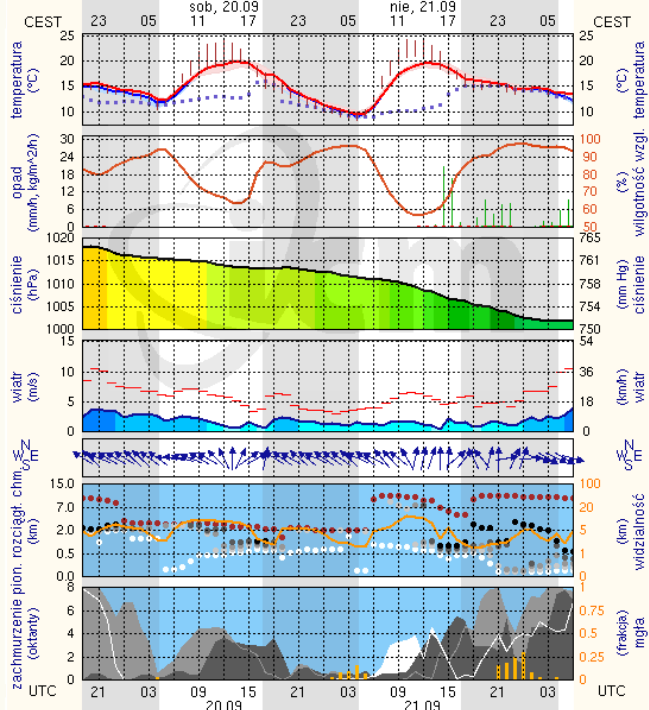

Ostrzeżenia meteorologiczne

BRAK.

METEOROGRAMY

dla głównych miast województwa mazowieckiego:

Warszawa

Radom

Płock

wschód słońca: 06:23 CEST 19°41'E, 52°32'N wysokość (min, środek, max)
zachód słońca: 18:45 CEST (x=227, y=397) 53 - 66 - 121 m

meteo-um@icm.edu.pl

(C) 2007-2014 ICM, Uniwersytet Warszawski

Ciechanów

wschód słońca: 06:19 CEST 20°38'E, 52°51'N wysokość (min, środek, max)
zachód słońca: 18:41 CEST (x=243, y=388) 99 - 121 - 141 m

meteo-um@icm.edu.pl

(C) 2007-2014 ICM, Uniwersytet Warszawski

Ostrołęka

wschód słońca: 06:16 CEST 21°33'E, 53°31'N wysokość (min, środek, max)
zachód słońca: 18:38 CEST (x=259, y=382) 90 - 95 - 122 m

meteo-um@icm.edu.pl

(C) 2007-2014 ICM, Uniwersytet Warszawski

Siedlce

wschód słońca: 06:13 CEST 22°16'E, 52°10'N wysokość (min, środek, max)
zachód słońca: 18:35 CEST (x=271, y=406) 149 - 164 - 183 m

meteo-um@icm.edu.pl

(C) 2007-2014 ICM, Uniwersytet Warszawski

Dyżurny WCZK MUW