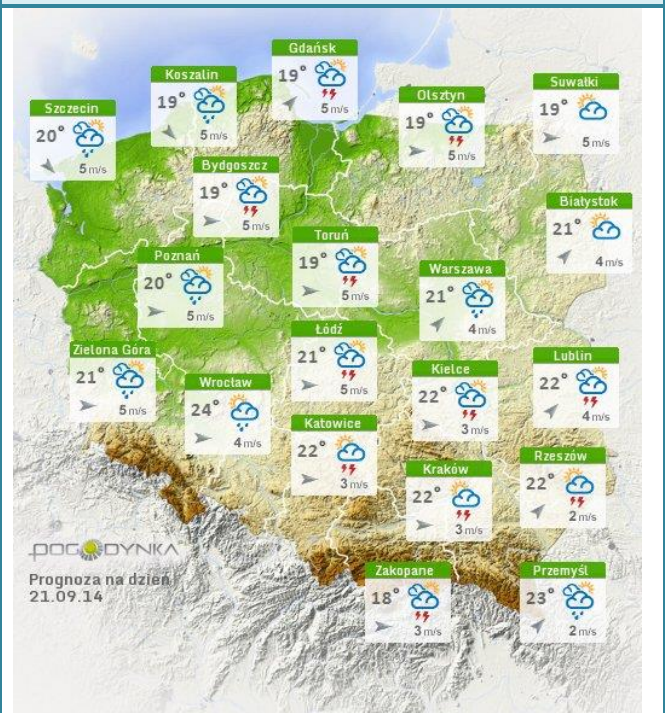

BIULETYN INFORMACYJNY NR 261/2014
za okres od 19.09.2014 r. godz. 8.00 do 20.09.2014 r. do godz. 8.00

sobota, 20.09.2014 r.

Najważniejsze zdarzenia z minionej doby

1. **Warszawa ul. Raszyńska** – wypadek samochodowy, 8 osób rannych.
2. **Starostwo Powiatowe w Płocku** – nielegalna demonstracja.
3. **Warszawa, Krakowskie Przemieście** – podejrzenie podłożenia ładunku wybuchowego.
4. **Warszawa** – niebezpieczne zdarzenie przy stacji PKP Włochy.
5. **Pruszków**- wykolejenie się wagonu pociągu osobowego

Dopuszczalne poziomy substancji w powietrzu

	PM10 - 1h	PM10 - 24h	NO ₂ - 1h	CO - 8h	O ₃ - 1h	O ₃ - 8h	SO ₂ - 1h	SO ₂ - 24h
Bardzo nisko	0-25	0-25	0-50	0-2500	0-60	0-50	0-55	0-25
Nisko	25-50	25-50	50-100	2500-5000	60-120	50-80	55-100	25-50
Średnio	50-75	50-75	100-150	5000-7500	120-150	80-100	100-200	50-100
Wysoko	75-100	75-100	150-200	7500-10000	150-180	100-120	200-350	100-125
Bardzo wysoko	100-200	100-200	200-400	>10000	180-240	>120	350-500	>125
Niebezpiecznie	>200	>200	>400		>240		>500	

INFORMACJE HYDROLOGICZNO – METEOROLOGICZNE

źródło: IMGW – PIB

Stan wody na głównych rzekach Polski

Rozkład dobowej sumy opadów

Prognoza pogody dla Polski na dziś

Prognoza pogody dla Polski na jutro

Zagrożenie pożarowe lasów

Ostrzeżenia meteorologiczne

BRAK.

METEOROGRAMY

dla głównych miast województwa mazowieckiego:

Warszawa

Radom

Płock

wschód słońca: 06:23 CEST 19°41'E, 52°32'N wysokość (min, środek, max)
zachód słońca: 18:45 CEST (x=227, y=397) 53 - 66 - 121 m