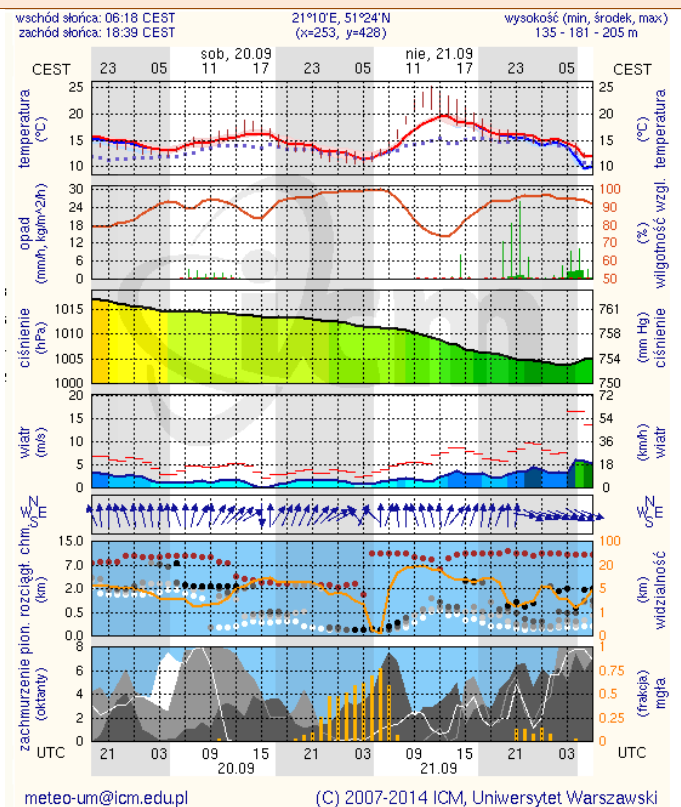

BIULETYN INFORMACYJNY NR 261/2014
za okres od 19.09.2014 r. godz. 8.00 do 20.09.2014 r. do godz. 8.00

sobota, 20.09.2014 r.

Najważniejsze zdarzenia z minionej doby

1. **Warszawa ul. Raszyńska** – wypadek samochodowy, 8 osób rannych.
2. **Starostwo Powiatowe w Płocku** – nielegalna demonstracja.
3. **Warszawa, Krakowskie Przemieście** – podejrzenie podłożenia ładunku wybuchowego.
4. **Warszawa** – niebezpieczne zdarzenie przy stacji PKP Włochy.
5. **Pruszków**- wykolejenie się wagonu pociągu osobowego

Dopuszczalne poziomy substancji w powietrzu

	PM10 - 1h	PM10 - 24h	NO ₂ - 1h	CO - 8h	O ₃ - 1h	O ₃ - 8h	SO ₂ - 1h	SO ₂ - 24h
Bardzo nisko	0-25	0-25	0-50	0-2500	0-60	0-50	0-55	0-25
Nisko	25-50	25-50	50-100	2500-5000	60-120	50-80	55-100	25-50
Średnio	50-75	50-75	100-150	5000-7500	120-150	80-100	100-200	50-100
Wysoko	75-100	75-100	150-200	7500-10000	150-180	100-120	200-350	100-125
Bardzo wysoko	100-200	100-200	200-400	>10000	180-240	>120	350-500	>125
Niebezpiecznie	>200	>200	>400		>240		>500	

Ostrzeżenia meteorologiczne

BRAK.

METEOROGRAMY

dla głównych miast województwa mazowieckiego:

Warszawa

Radom

Płock

wschód słońca: 06:23 CEST 19°41'E, 52°32'N wysokość (min, środek, max)
zachód słońca: 18:45 CEST (x=227, y=397) 53 - 66 - 121 m

meteo-um@icm.edu.pl

(C) 2007-2014 ICM, Uniwersytet Warszawski

Ciechanów

wschód słońca: 06:19 CEST 20°38'E, 52°51'N wysokość (min, środek, max)
zachód słońca: 18:41 CEST (x=243, y=388) 99 - 121 - 141 m

meteo-um@icm.edu.pl