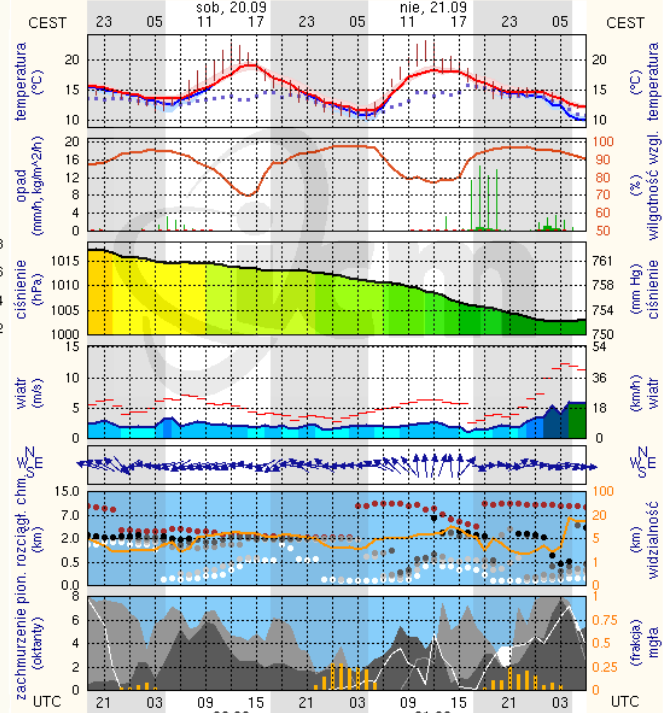

Dopuszczalne poziomy substancji w powietrzu

	PM10 - 1h	PM10 - 24h	NO ₂ - 1h	CO - 8h	O ₃ - 1h	O ₃ - 8h	SO ₂ - 1h	SO ₂ - 24h
Bardzo nisko	0-25	0-25	0-50	0-2500	0-60	0-50	0-55	0-25
Nisko	25-50	25-50	50-100	2500-5000	60-120	50-80	55-100	25-50
Średnio	50-75	50-75	100-150	5000-7500	120-150	80-100	100-200	50-100
Wysoko	75-100	75-100	150-200	7500-10000	150-180	100-120	200-350	100-125
Bardzo wysoko	100-200	100-200	200-400	>10000	180-240	>120	350-500	>125
Niebezpiecznie	>200	>200	>400		>240		>500	

INFORMACJE HYDROLOGICZNO – METEOROLOGICZNE

źródło: IMGW – PIB

Stan wody na głównych rzekach Polski

Rozkład dobowej sumy opadów

Prognoza pogody dla Polski na dziś

Prognoza pogody dla Polski na jutro

Zagrożenie pożarowe lasów

Ostrzeżenia meteorologiczne

BRAK.

METEOROGRAMY

dla głównych miast województwa mazowieckiego:

Warszawa

Radom

Płock

wschód słońca: 06:23 CEST 19°41'E, 52°32'N wysokość (min, środek, max)
zachód słońca: 18:45 CEST (x=227, y=397) 53 - 66 - 121 m

meteo-um@icm.edu.pl

(C) 2007-2014 ICM, Uniwersytet Warszawski

Ciechanów

wschód słońca: 06:19 CEST 20°38'E, 52°51'N wysokość (min, środek, max)
zachód słońca: 18:41 CEST (x=243, y=388) 99 - 121 - 141 m

meteo-um@icm.edu.pl