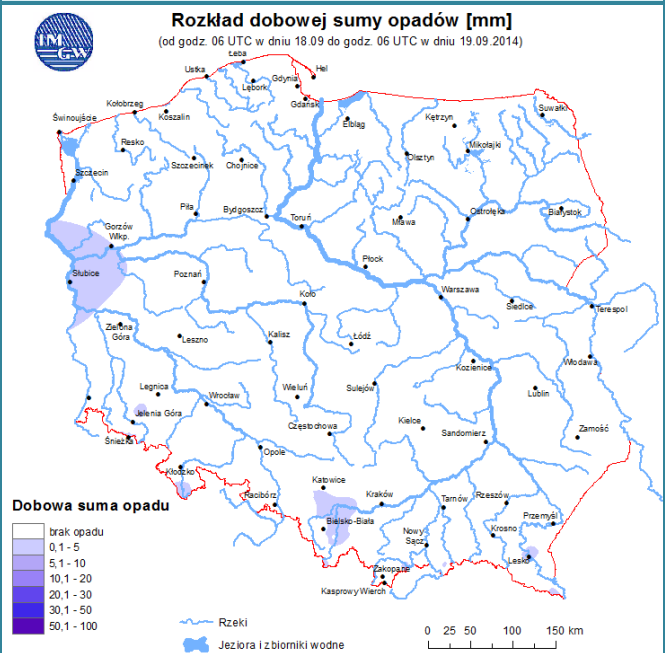

Rozkład dobowej sumy opadów