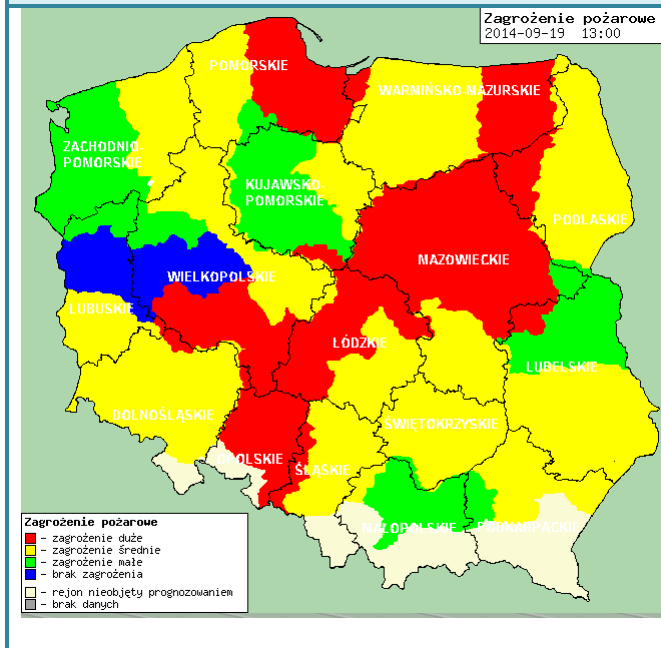

BIULETYN INFORMACYJNY NR 261/2014
za okres od 19.09.2014 r. godz. 8.00 do 20.09.2014 r. do godz. 8.00

sobota, 20.09.2014 r.

Najważniejsze zdarzenia z minionej doby

1. **Warszawa ul. Raszyńska** – wypadek samochodowy, 8 osób rannych.
2. **Starostwo Powiatowe w Płocku** – nielegalna demonstracja.
3. **Warszawa, Krakowskie Przemieście** – podejrzenie podłożenia ładunku wybuchowego.
4. **Warszawa** – niebezpieczne zdarzenie przy stacji PKP Włochy.
5. **Pruszków**- wykolejenie się wagonu pociągu osobowego

Dopuszczalne poziomy substancji w powietrzu

	PM10 - 1h	PM10 - 24h	NO ₂ - 1h	CO - 8h	O ₃ - 1h	O ₃ - 8h	SO ₂ - 1h	SO ₂ - 24h
Bardzo nisko	0-25	0-25	0-50	0-2500	0-60	0-50	0-55	0-25
Nisko	25-50	25-50	50-100	2500-5000	60-120	50-80	55-100	25-50
Średnio	50-75	50-75	100-150	5000-7500	120-150	80-100	100-200	50-100
Wysoko	75-100	75-100	150-200	7500-10000	150-180	100-120	200-350	100-125
Bardzo wysoko	100-200	100-200	200-400	>10000	180-240	>120	350-500	>125
Niebezpiecznie	>200	>200	>400		>240		>500	

INFORMACJE HYDROLOGICZNO – METEOROLOGICZNE

źródło: IMGW – PIB

Stan wody na głównych rzekach Polski

Rozkład dobowej sumy opadów

Prognoza pogody dla Polski na dziś

Prognoza pogody dla Polski na jutro

Zagrożenie pożarowe lasów

Ostrzeżenia meteorologiczne

BRAK.

METEOROGRAMY

dla głównych miast województwa mazowieckiego:

Warszawa

Radom

Płock

wschód słońca: 06:23 CEST 19°41'E, 52°32'N wysokość (min, środek, max)
zachód słońca: 18:45 CEST (x=227, y=397) 53 - 66 - 121 m