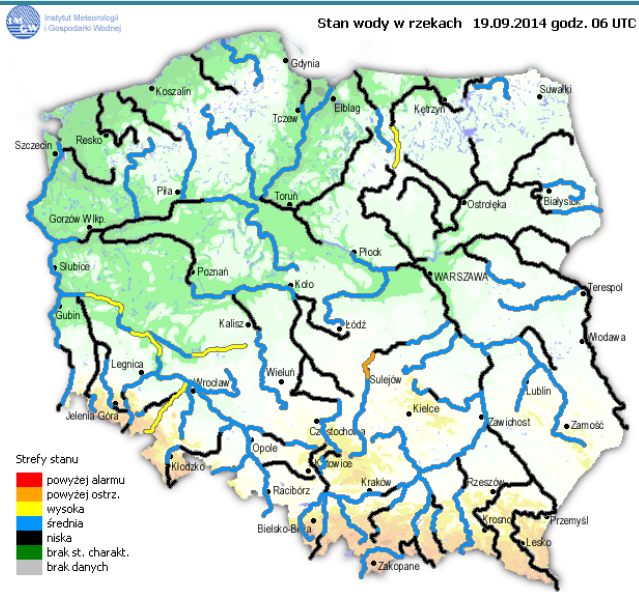

INFORMACJE HYDROLOGICZNO – METEOROLOGICZNE

źródło: IMGW – PIB

Stan wody na głównych rzekach Polski