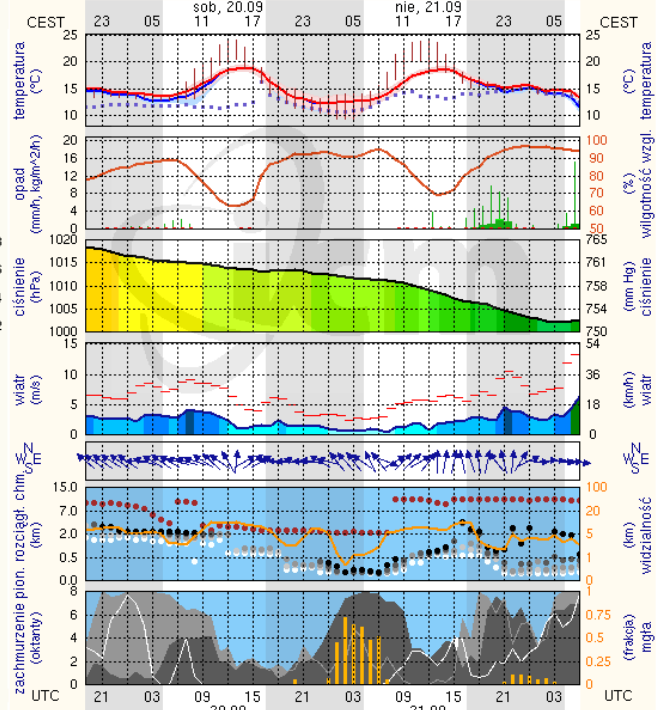

Dopuszczalne poziomy substancji w powietrzu

	PM10 - 1h	PM10 - 24h	NO ₂ - 1h	CO - 8h	O ₃ - 1h	O ₃ - 8h	SO ₂ - 1h	SO ₂ - 24h
Bardzo nisko	0-25	0-25	0-50	0-2500	0-60	0-50	0-55	0-25
Nisko	25-50	25-50	50-100	2500-5000	60-120	50-80	55-100	25-50
Średnio	50-75	50-75	100-150	5000-7500	120-150	80-100	100-200	50-100
Wysoko	75-100	75-100	150-200	7500-10000	150-180	100-120	200-350	100-125
Bardzo wysoko	100-200	100-200	200-400	>10000	180-240	>120	350-500	>125
Niebezpiecznie	>200	>200	>400		>240		>500	

meteo-um@icm.edu.pl

(C) 2007-2014 ICM, Uniwersytet Warszawski

Ciechanów

wschód słońca: 06:19 CEST 20°38'E, 52°51'N wysokość (min, środek, max)
zachód słońca: 18:41 CEST (x=243, y=388) 99 - 121 - 141 m

meteo-um@icm.edu.pl

(C) 2007-2014 ICM, Uniwersytet Warszawski

Ostrołęka

wschód słońca: 06:16 CEST 21°33'E, 53°31'N wysokość (min, środek, max)
zachód słońca: 18:38 CEST (x=259, y=382) 90 - 95 - 122 m

meteo-um@icm.edu.pl

(C) 2007-2014 ICM, Uniwersytet Warszawski

Siedlce

wschód słońca: 06:13 CEST 22°16'E, 52°10'N wysokość (min, środek, max)
zachód słońca: 18:35 CEST (x=271, y=406) 149 - 164 - 183 m

meteo-um@icm.edu.pl

(C) 2007-2014 ICM, Uniwersytet Warszawski

Dyżurny WCZK MUW