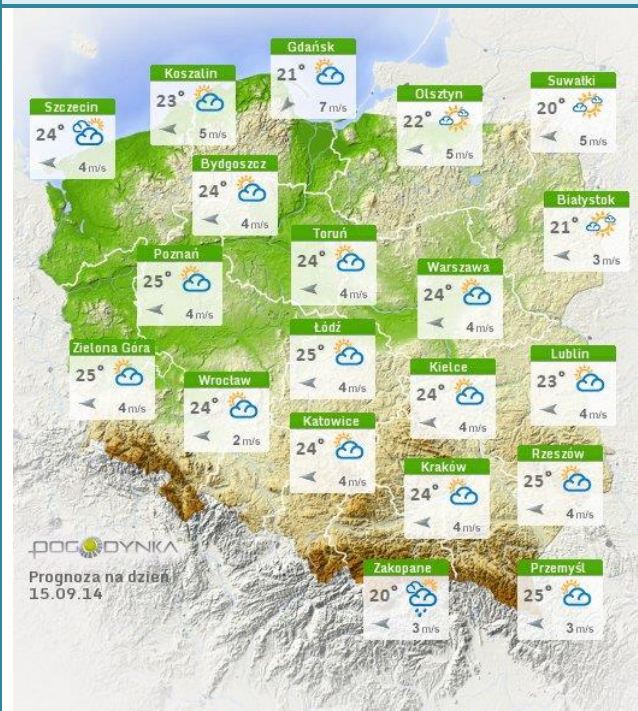

Dopuszczalne poziomy substancji w powietrzu

	PM10 - 1h	PM10 - 24h	NO ₂ - 1h	CO - 8h	O ₃ - 1h	O ₃ - 8h	SO ₂ - 1h	SO ₂ - 24h
Bardzo nisko	0-25	0-25	0-50	0-2500	0-60	0-50	0-55	0-25
Nisko	25-50	25-50	50-100	2500-5000	60-120	50-80	55-100	25-50
Średnio	50-75	50-75	100-150	5000-7500	120-150	80-100	100-200	50-100
Wysoko	75-100	75-100	150-200	7500-10000	150-180	100-120	200-350	100-125
Bardzo wysoko	100-200	100-200	200-400	>10000	180-240	>120	350-500	>125
Niebezpiecznie	>200	>200	>400		>240		>500	

INFORMACJE HYDROLOGICZNO – METEOROLOGICZNE

źródło: IMGW – PIB

Stan wody na głównych rzekach Polski

Rozkład dobowej sumy opadów

Prognoza pogody dla Polski na dziś

Prognoza pogody dla Polski na jutro

Zagrożenie pożarowe lasów