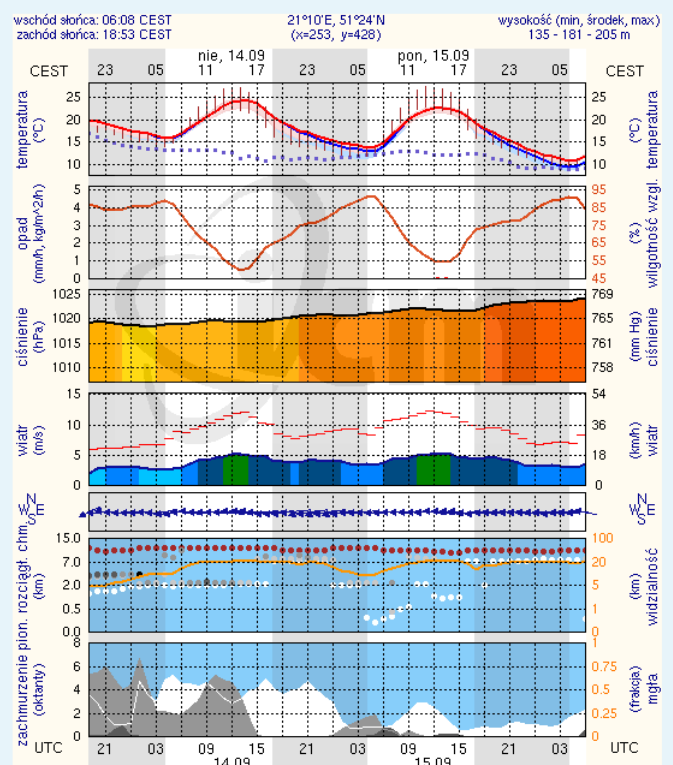

Dopuszczalne poziomy substancji w powietrzu

	PM10 - 1h	PM10 - 24h	NO ₂ - 1h	CO - 8h	O ₃ - 1h	O ₃ - 8h	SO ₂ - 1h	SO ₂ - 24h
Bardzo nisko	0-25	0-25	0-50	0-2500	0-60	0-50	0-55	0-25
Nisko	25-50	25-50	50-100	2500-5000	60-120	50-80	55-100	25-50
Średnio	50-75	50-75	100-150	5000-7500	120-150	80-100	100-200	50-100
Wysoko	75-100	75-100	150-200	7500-10000	150-180	100-120	200-350	100-125
Bardzo wysoko	100-200	100-200	200-400	>10000	180-240	>120	350-500	>125
Niebezpiecznie	>200	>200	>400		>240		>500	

INFORMACJE HYDROLOGICZNO – METEOROLOGICZNE

źródło: IMGW – PIB

Stan wody na głównych rzekach Polski

Rozkład dobowej sumy opadów

Prognoza pogody dla Polski na dziś

Prognoza pogody dla Polski na jutro

Zagrożenie pożarowe lasów

Ostrzeżenia meteorologiczne

BRAK.

METEOROGRAMY

dla głównych miast województwa mazowieckiego:

Warszawa

Radom

meteo-um@icm.edu.pl

(C) 2007-2014 ICM, Uniwersytet Warszawski

www.mazowieckie.pl

Płock

wschód słońca: 06:13 CEST 19°41'E, 52°32'N wysokość (min, środek, max)
zachód słońca: 18:59 CEST (x=227, y=397) 53 - 66 - 121 m

meteo-um@icm.edu.pl

(C) 2007-2014 ICM, Uniwersytet Warszawski