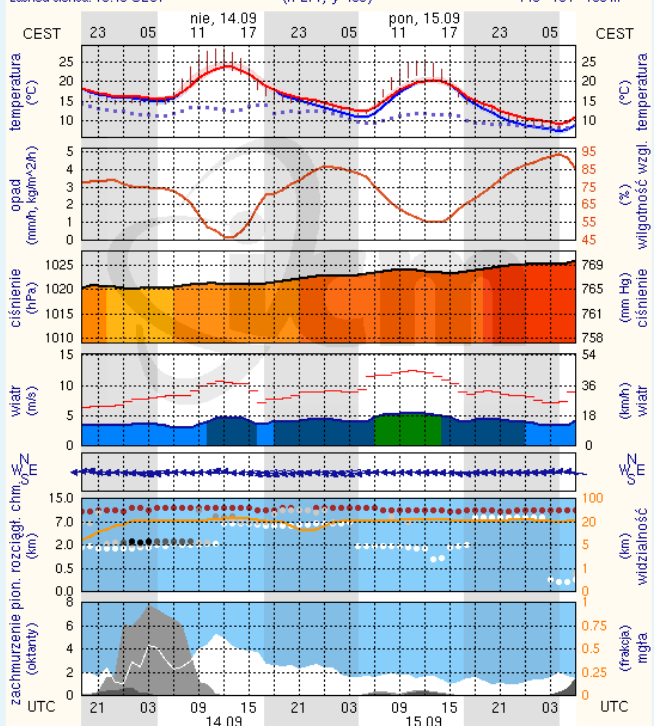

Dopuszczalne poziomy substancji w powietrzu

	PM10 - 1h	PM10 - 24h	NO ₂ - 1h	CO - 8h	O ₃ - 1h	O ₃ - 8h	SO ₂ - 1h	SO ₂ - 24h
Bardzo nisko	0-25	0-25	0-50	0-2500	0-60	0-50	0-55	0-25
Nisko	25-50	25-50	50-100	2500-5000	60-120	50-80	55-100	25-50
Średnio	50-75	50-75	100-150	5000-7500	120-150	80-100	100-200	50-100
Wysoko	75-100	75-100	150-200	7500-10000	150-180	100-120	200-350	100-125
Bardzo wysoko	100-200	100-200	200-400	>10000	180-240	>120	350-500	>125
Niebezpiecznie	>200	>200	>400		>240		>500	

www.mazowieckie.pl

Płock

wschód słońca: 06:13 CEST 19°41'E, 52°32'N wysokość (min, środek, max)
zachód słońca: 18:59 CEST (x=227, y=397) 53 - 66 - 121 m

meteo-um@icm.edu.pl

(C) 2007-2014 ICM, Uniwersytet Warszawski

Ciechanów

wschód słońca: 06:09 CEST 20°38'E, 52°51'N wysokość (min, środek, max)
zachód słońca: 18:56 CEST (x=243, y=388) 99 - 121 - 141 m

meteo-um@icm.edu.pl

(C) 2007-2014 ICM, Uniwersytet Warszawski

Ostrołęka

wschód słońca: 06:05 CEST 21°33'E, 53°33'N wysokość (min, środek, max)
zachód słońca: 18:52 CEST (x=258, y=382) 90 - 95 - 122 m

meteo-um@icm.edu.pl

(C) 2007-2014 ICM, Uniwersytet Warszawski

Siedlce

wschód słońca: 06:03 CEST 22°16'E, 52°10'N wysokość (min, środek, max)
zachód słońca: 18:49 CEST (x=271, y=406) 149 - 164 - 183 m