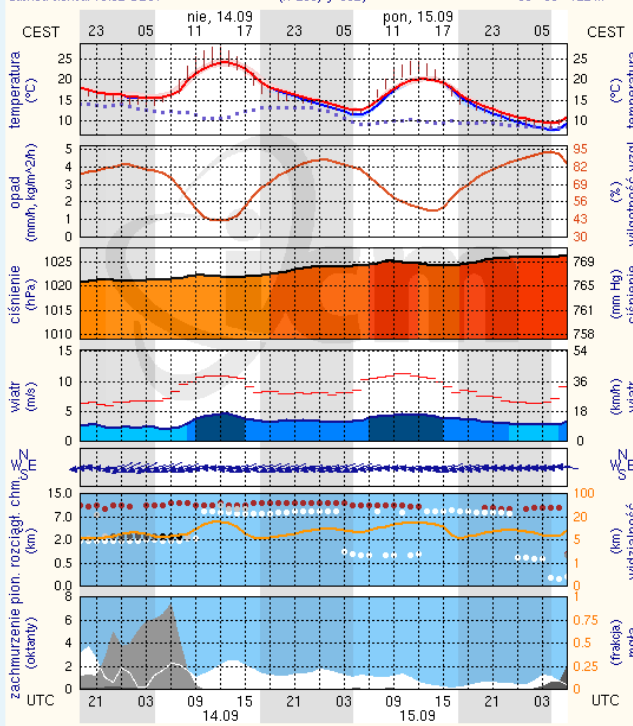

Dopuszczalne poziomy substancji w powietrzu

	PM10 - 1h	PM10 - 24h	NO ₂ - 1h	CO - 8h	O ₃ - 1h	O ₃ - 8h	SO ₂ - 1h	SO ₂ - 24h
Bardzo nisko	0-25	0-25	0-50	0-2500	0-60	0-50	0-55	0-25
Nisko	25-50	25-50	50-100	2500-5000	60-120	50-80	55-100	25-50
Średnio	50-75	50-75	100-150	5000-7500	120-150	80-100	100-200	50-100
Wysoko	75-100	75-100	150-200	7500-10000	150-180	100-120	200-350	100-125
Bardzo wysoko	100-200	100-200	200-400	>10000	180-240	>120	350-500	>125
Niebezpiecznie	>200	>200	>400		>240		>500	

www.mazowieckie.pl

Płock

wschód słońca: 06:13 CEST 19°41'E, 52°32'N wysokość (min, środek, max)
zachód słońca: 18:59 CEST (x=227, y=397) 53 - 66 - 121 m

meteo-um@icm.edu.pl

(C) 2007-2014 ICM, Uniwersytet Warszawski

Ciechanów

wschód słońca: 06:09 CEST 20°38'E, 52°51'N wysokość (min, środek, max)
zachód słońca: 18:56 CEST (x=243, y=388) 99 - 121 - 141 m

meteo-um@icm.edu.pl

(C) 2007-2014 ICM, Uniwersytet Warszawski

Ostrołęka

wschód słońca: 06:05 CEST 21°33'E, 53°33'N wysokość (min, środek, max)
zachód słońca: 18:52 CEST (x=258, y=382) 90 - 95 - 122 m

meteo-um@icm.edu.pl

(C) 2007-2014 ICM, Uniwersytet Warszawski

Siedlce

wschód słońca: 06:03 CEST 22°16'E, 52°10'N wysokość (min, środek, max)
zachód słońca: 18:49 CEST (x=271, y=406) 149 - 164 - 183 m