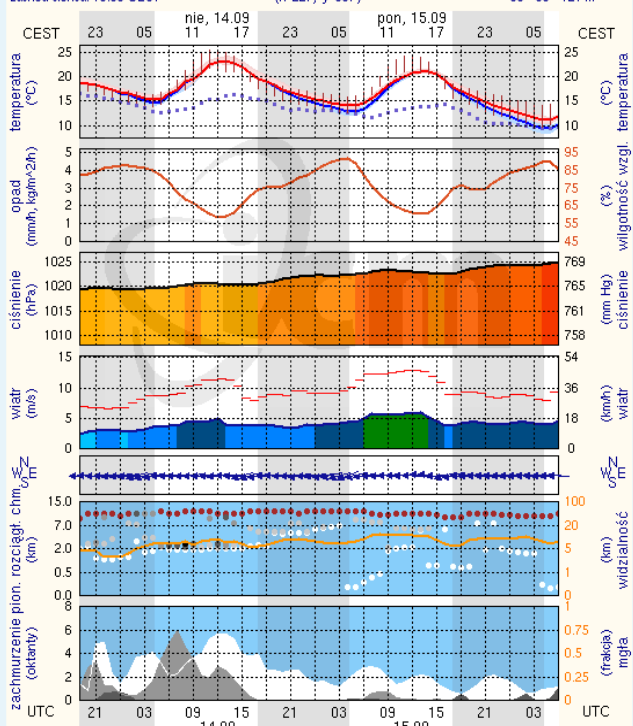

Dopuszczalne poziomy substancji w powietrzu

	PM10 - 1h	PM10 - 24h	NO ₂ - 1h	CO - 8h	O ₃ - 1h	O ₃ - 8h	SO ₂ - 1h	SO ₂ - 24h
Bardzo nisko	0-25	0-25	0-50	0-2500	0-60	0-50	0-55	0-25
Nisko	25-50	25-50	50-100	2500-5000	60-120	50-80	55-100	25-50
Średnio	50-75	50-75	100-150	5000-7500	120-150	80-100	100-200	50-100
Wysoko	75-100	75-100	150-200	7500-10000	150-180	100-120	200-350	100-125
Bardzo wysoko	100-200	100-200	200-400	>10000	180-240	>120	350-500	>125
Niebezpiecznie	>200	>200	>400		>240		>500	

www.mazowieckie.pl

Płock

wschód słońca: 06:13 CEST 19°41'E, 52°32'N wysokość (min, środek, max)
zachód słońca: 18:59 CEST (x=227, y=397) 53 - 66 - 121 m

meteo-um@icm.edu.pl

(C) 2007-2014 ICM, Uniwersytet Warszawski

Ciechanów

wschód słońca: 06:09 CEST 20°38'E, 52°51'N wysokość (min, środek, max)
zachód słońca: 18:56 CEST (x=243, y=388) 99 - 121 - 141 m

meteo-um@icm.edu.pl

(C) 2007-2014 ICM, Uniwersytet Warszawski

Ostrołęka