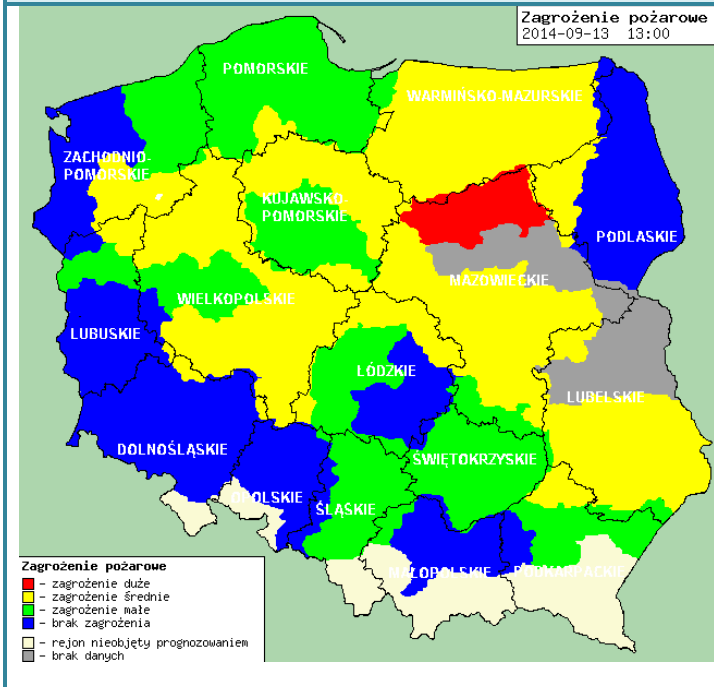

Zagrożenie pożarowe lasów

Ostrzeżenia meteorologiczne

BRAK.

METEOROGRAMY

dla głównych miast województwa mazowieckiego: