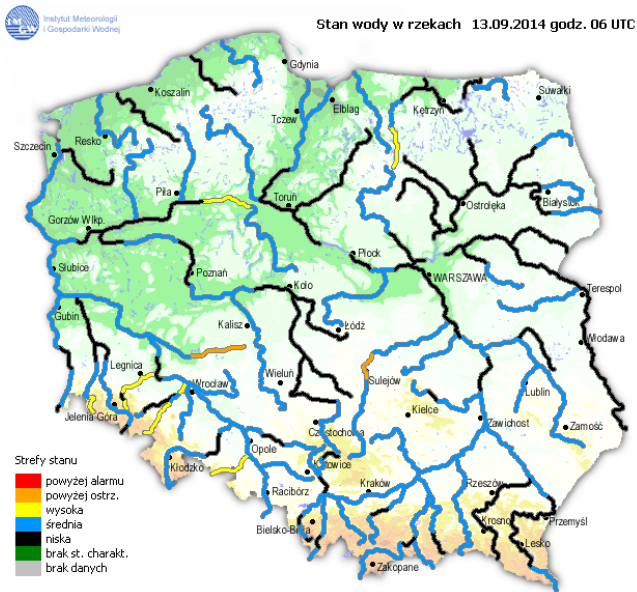

INFORMACJE HYDROLOGICZNO – METEOROLOGICZNE

źródło: IMGW – PIB

Stan wody na głównych rzekach Polski