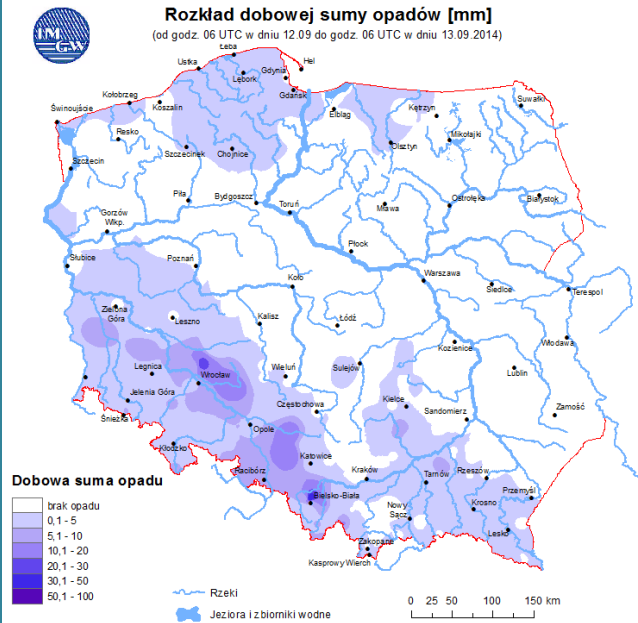

Rozkład dobowej sumy opadów