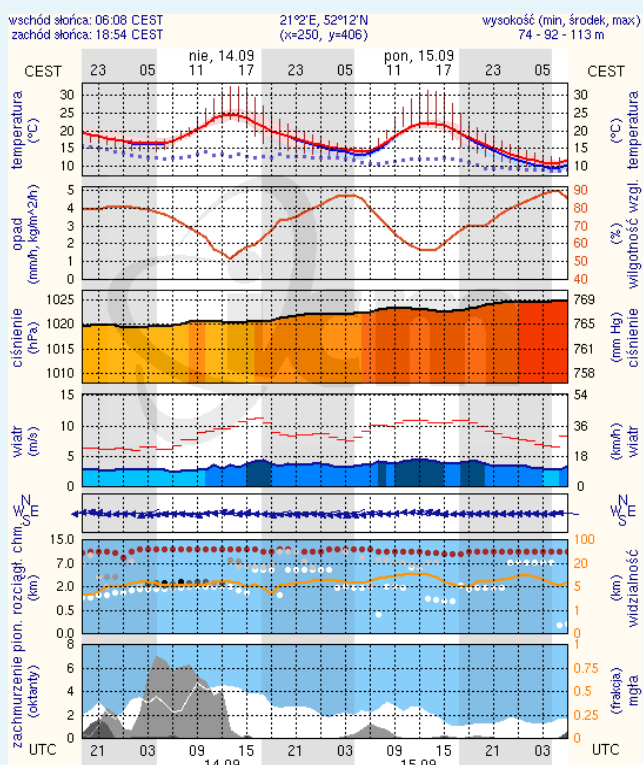

Dopuszczalne poziomy substancji w powietrzu

	PM10 - 1h	PM10 - 24h	NO ₂ - 1h	CO - 8h	O ₃ - 1h	O ₃ - 8h	SO ₂ - 1h	SO ₂ - 24h
Bardzo nisko	0-25	0-25	0-50	0-2500	0-60	0-50	0-55	0-25
Nisko	25-50	25-50	50-100	2500-5000	60-120	50-80	55-100	25-50
Średnio	50-75	50-75	100-150	5000-7500	120-150	80-100	100-200	50-100
Wysoko	75-100	75-100	150-200	7500-10000	150-180	100-120	200-350	100-125
Bardzo wysoko	100-200	100-200	200-400	>10000	180-240	>120	350-500	>125
Niebezpiecznie	>200	>200	>400		>240		>500	

INFORMACJE HYDROLOGICZNO – METEOROLOGICZNE

źródło: IMGW – PIB

Stan wody na głównych rzekach Polski

Rozkład dobowej sumy opadów

Prognoza pogody dla Polski na dziś

Prognoza pogody dla Polski na jutro

Zagrożenie pożarowe lasów

Ostrzeżenia meteorologiczne

BRAK.

METEOROGRAMY

dla głównych miast województwa mazowieckiego:

Warszawa

Radom

meteo-um@icm.edu.pl

(C) 2007-2014 ICM, Uniwersytet Warszawski

www.mazowieckie.pl

Płock

wschód słońca: 06:13 CEST 19°41'E, 52°32'N wysokość (min, środek, max)
zachód słońca: 18:59 CEST (x=227, y=397) 53 - 66 - 121 m

meteo-um@icm.edu.pl

(C) 2007-2014 ICM, Uniwersytet Warszawski