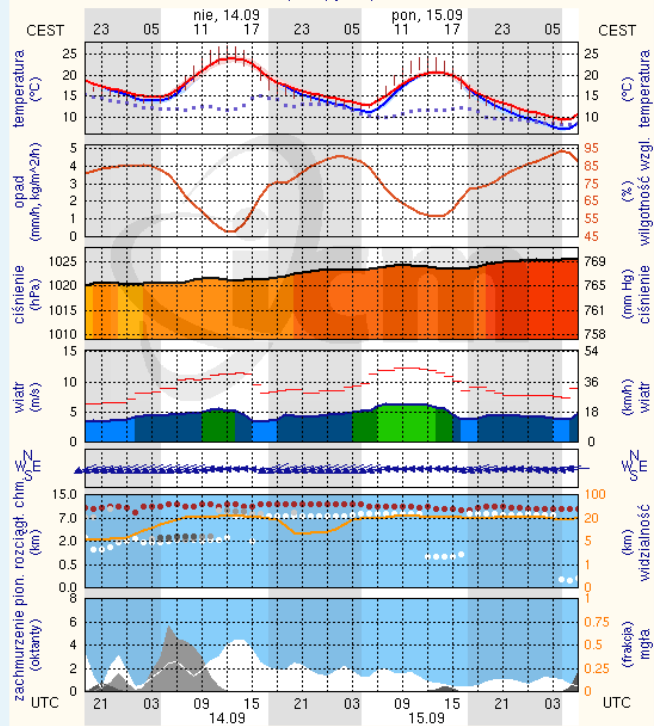

Dopuszczalne poziomy substancji w powietrzu

	PM10 - 1h	PM10 - 24h	NO ₂ - 1h	CO - 8h	O ₃ - 1h	O ₃ - 8h	SO ₂ - 1h	SO ₂ - 24h
Bardzo nisko	0-25	0-25	0-50	0-2500	0-60	0-50	0-55	0-25
Nisko	25-50	25-50	50-100	2500-5000	60-120	50-80	55-100	25-50
Średnio	50-75	50-75	100-150	5000-7500	120-150	80-100	100-200	50-100
Wysoko	75-100	75-100	150-200	7500-10000	150-180	100-120	200-350	100-125
Bardzo wysoko	100-200	100-200	200-400	>10000	180-240	>120	350-500	>125
Niebezpiecznie	>200	>200	>400		>240		>500	

www.mazowieckie.pl

Płock

wschód słońca: 06:13 CEST 19°41'E, 52°32'N wysokość (min, środek, max)
zachód słońca: 18:59 CEST (x=227, y=397) 53 - 66 - 121 m

meteo-um@icm.edu.pl

(C) 2007-2014 ICM, Uniwersytet Warszawski

Ciechanów

wschód słońca: 06:09 CEST 20°38'E, 52°51'N wysokość (min, środek, max)
zachód słońca: 18:56 CEST (x=243, y=388) 99 - 121 - 141 m

meteo-um@icm.edu.pl

(C) 2007-2014 ICM, Uniwersytet Warszawski

Ostrołęka

wschód słońca: 06:05 CEST 21°33'E, 53°33'N wysokość (min, środek, max)
zachód słońca: 18:52 CEST (x=258, y=382) 90 - 95 - 122 m

meteo-um@icm.edu.pl

(C) 2007-2014 ICM, Uniwersytet Warszawski

Siedlce

wschód słońca: 06:03 CEST 22°16'E, 52°10'N wysokość (min, środek, max)
zachód słońca: 18:49 CEST (x=271, y=406) 149 - 164 - 183 m