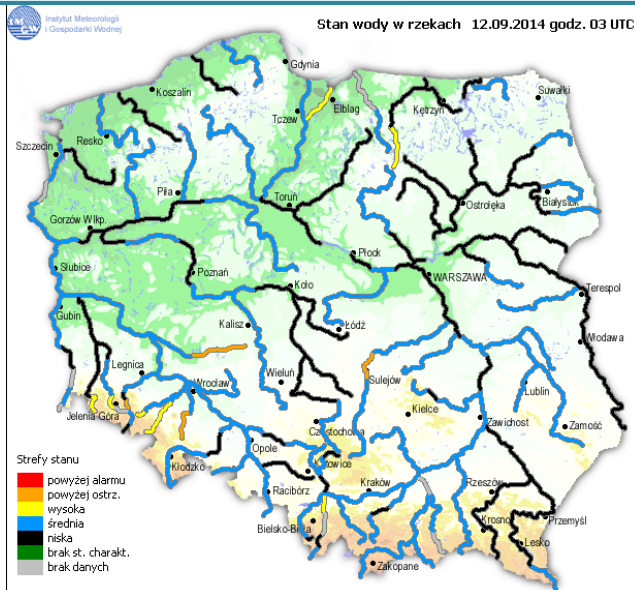

INFORMACJE HYDROLOGICZNO – METEOROLOGICZNE

źródło: IMGW – PIB

Stan wody na głównych rzekach Polski