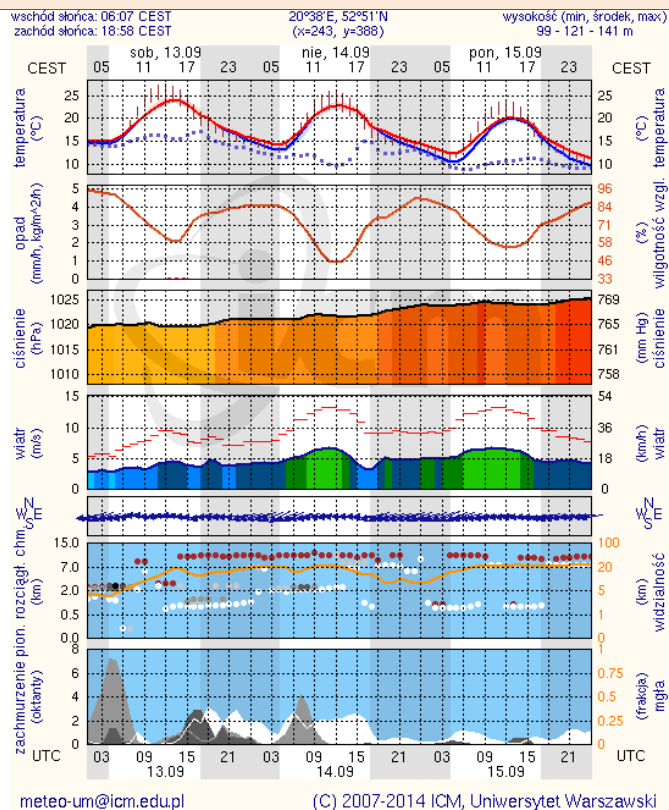

ZESTAWIENIE DANYCH STATYSTYCZNYCH
za okres: 12.09. – 13.09.2014 r.

	KOMENDA STOŁECZNA POLICJI		W analizowanym okresie	Od początku roku
	1) Odnotowano wypadków	Ogółem	15	2409
2) Ofiary śmiertelne w wypadkach drogowych/ kolejowych/ lotniczych		0/0/0	93/14/0	
3) Osoby ranne w wypadkach drogowych/kolejowych/lotniczych		15/0/0	1791/2/1	
4) Utonięcia /wychłodzenia		0/0	32/7	
	KOMENDA WOJEWÓDZKA POLICJI		W analizowanym okresie	Od początku roku
	1) Odnotowano wypadków	Ogółem	4	1460
2) Ofiary śmiertelne w wypadkach drogowych/ kolejowych/ lotniczych		0/0/0	155/1/2	
3) Osoby ranne w wypadkach drogowych/kolejowych/lotniczych		2/0/0	2052/0/2	
4) Utonięcia /wychłodzenia		0/0	33/6	
	KOMENDA WOJEWÓDZKA PAŃSTWOWEJ STRAŻY POŻARNEJ		W analizowanym okresie	Od początku roku
	1) Liczba pożarów	Ogółem	47	13634
2) Ofiary śmiertelne w pożarach/zaczadzenia		0/0	48/3	
3) Osoby ranne w pożarach/zatrute CO		0/0	259/7	

Dopuszczalne poziomy substancji w powietrzu

	PM10 - 1h	PM10 - 24h	NO ₂ - 1h	CO - 8h	O ₃ - 1h	O ₃ - 8h	SO ₂ - 1h	SO ₂ - 24h
Bardzo nisko	0-25	0-25	0-50	0-2500	0-60	0-50	0-55	0-25
Nisko	25-50	25-50	50-100	2500-5000	60-120	50-80	55-100	25-50
Średnio	50-75	50-75	100-150	5000-7500	120-150	80-100	100-200	50-100
Wysoko	75-100	75-100	150-200	7500-10000	150-180	100-120	200-350	100-125
Bardzo wysoko	100-200	100-200	200-400	>10000	180-240	>120	350-500	>125
Niebezpiecznie	>200	>200	>400		>240		>500	

INFORMACJE HYDROLOGICZNO – METEOROLOGICZNE

źródło: IMGW – PIB

Stan wody na głównych rzekach Polski

Rozkład dobowej sumy opadów

Prognoza pogody dla Polski na dziś

Prognoza pogody dla Polski na jutro

Zagrożenie pożarowe lasów

Ostrzeżenia meteorologiczne

BRAK.

METEOROGRAMY

dla głównych miast województwa mazowieckiego:

Warszawa

Radom

Płock

Ciechanów