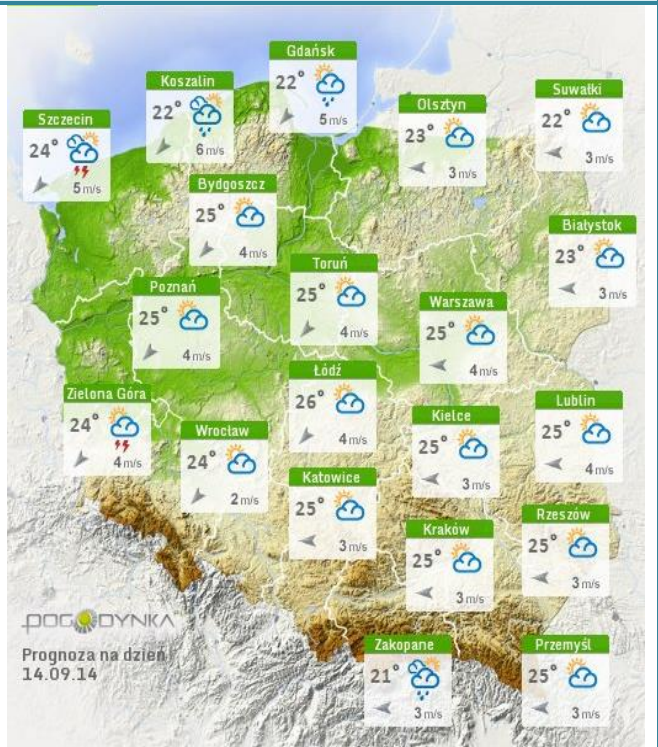

Dopuszczalne poziomy substancji w powietrzu

	PM10 - 1h	PM10 - 24h	NO ₂ - 1h	CO - 8h	O ₃ - 1h	O ₃ - 8h	SO ₂ - 1h	SO ₂ - 24h
Bardzo nisko	0-25	0-25	0-50	0-2500	0-60	0-50	0-55	0-25
Nisko	25-50	25-50	50-100	2500-5000	60-120	50-80	55-100	25-50
Średnio	50-75	50-75	100-150	5000-7500	120-150	80-100	100-200	50-100
Wysoko	75-100	75-100	150-200	7500-10000	150-180	100-120	200-350	100-125
Bardzo wysoko	100-200	100-200	200-400	>10000	180-240	>120	350-500	>125
Niebezpiecznie	>200	>200	>400		>240		>500	

INFORMACJE HYDROLOGICZNO – METEOROLOGICZNE

źródło: IMGW – PIB

Stan wody na głównych rzekach Polski

Rozkład dobowej sumy opadów

Prognoza pogody dla Polski na dziś

Prognoza pogody dla Polski na jutro

Zagrożenie pożarowe lasów

Ostrzeżenia meteorologiczne

BRAK.

METEOROGRAMY

dla głównych miast województwa mazowieckiego:

Warszawa

Radom

Płock

Ciechanów