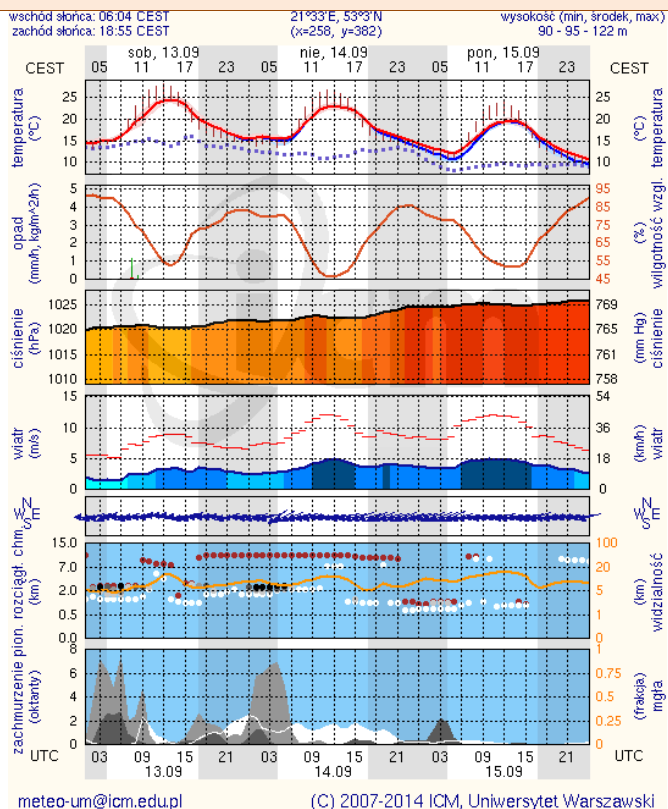

Płock

Ciechanów

Ostrołęka

Siedlce