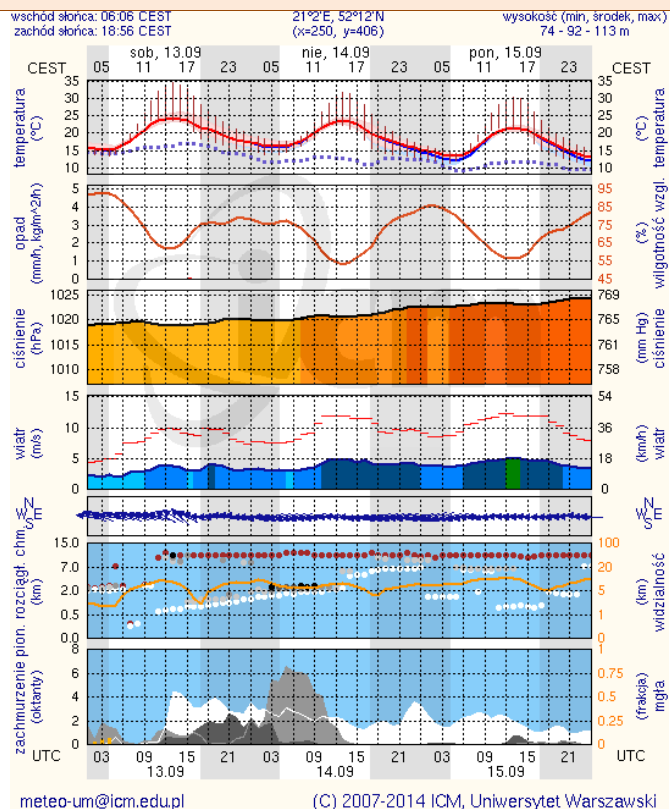

Dopuszczalne poziomy substancji w powietrzu

	PM10 - 1h	PM10 - 24h	NO ₂ - 1h	CO - 8h	O ₃ - 1h	O ₃ - 8h	SO ₂ - 1h	SO ₂ - 24h
Bardzo nisko	0-25	0-25	0-50	0-2500	0-60	0-50	0-55	0-25
Nisko	25-50	25-50	50-100	2500-5000	60-120	50-80	55-100	25-50
Średnio	50-75	50-75	100-150	5000-7500	120-150	80-100	100-200	50-100
Wysoko	75-100	75-100	150-200	7500-10000	150-180	100-120	200-350	100-125
Bardzo wysoko	100-200	100-200	200-400	>10000	180-240	>120	350-500	>125
Niebezpiecznie	>200	>200	>400		>240		>500	

INFORMACJE HYDROLOGICZNO – METEOROLOGICZNE

źródło: IMGW – PIB

Stan wody na głównych rzekach Polski

Rozkład dobowej sumy opadów

Prognoza pogody dla Polski na dziś

Prognoza pogody dla Polski na jutro

Zagrożenie pożarowe lasów

Ostrzeżenia meteorologiczne

BRAK.

METEOROGRAMY

dla głównych miast województwa mazowieckiego:

Warszawa

Radom

Płock

Ciechanów