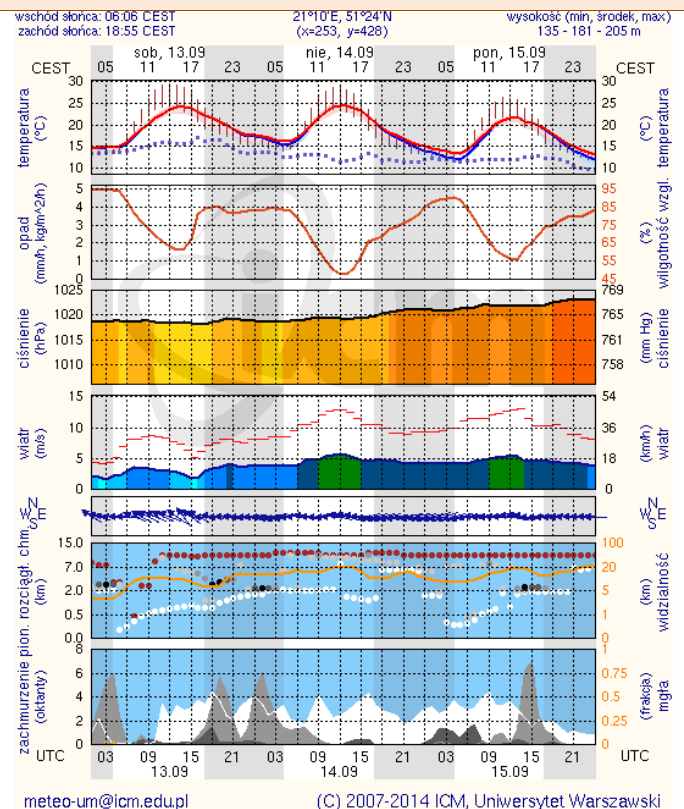

ZESTAWIENIE DANYCH STATYSTYCZNYCH
za okres: 12.09. – 13.09.2014 r.

	KOMENDA STOŁECZNA POLICJI		W analizowanym okresie	Od początku roku
	1) Odnotowano wypadków	Ogółem	15	2409
2) Ofiary śmiertelne w wypadkach drogowych/ kolejowych/ lotniczych		0/0/0	93/14/0	
3) Osoby ranne w wypadkach drogowych/kolejowych/lotniczych		15/0/0	1791/2/1	
4) Utonięcia /wychłodzenia		0/0	32/7	
	KOMENDA WOJEWÓDZKA POLICJI		W analizowanym okresie	Od początku roku
	1) Odnotowano wypadków	Ogółem	4	1460
2) Ofiary śmiertelne w wypadkach drogowych/ kolejowych/ lotniczych		0/0/0	155/1/2	
3) Osoby ranne w wypadkach drogowych/kolejowych/lotniczych		2/0/0	2052/0/2	
4) Utonięcia /wychłodzenia		0/0	33/6	
	KOMENDA WOJEWÓDZKA PAŃSTWOWEJ STRAŻY POŻARNEJ		W analizowanym okresie	Od początku roku
	1) Liczba pożarów	Ogółem	47	13634
2) Ofiary śmiertelne w pożarach/zaczadzenia		0/0	48/3	
3) Osoby ranne w pożarach/zatrute CO		0/0	259/7	

Dopuszczalne poziomy substancji w powietrzu

	PM10 - 1h	PM10 - 24h	NO ₂ - 1h	CO - 8h	O ₃ - 1h	O ₃ - 8h	SO ₂ - 1h	SO ₂ - 24h
Bardzo nisko	0-25	0-25	0-50	0-2500	0-60	0-50	0-55	0-25
Nisko	25-50	25-50	50-100	2500-5000	60-120	50-80	55-100	25-50
Średnio	50-75	50-75	100-150	5000-7500	120-150	80-100	100-200	50-100
Wysoko	75-100	75-100	150-200	7500-10000	150-180	100-120	200-350	100-125
Bardzo wysoko	100-200	100-200	200-400	>10000	180-240	>120	350-500	>125
Niebezpiecznie	>200	>200	>400		>240		>500	

INFORMACJE HYDROLOGICZNO – METEOROLOGICZNE

źródło: IMGW – PIB

Stan wody na głównych rzekach Polski

Rozkład dobowej sumy opadów

Prognoza pogody dla Polski na dziś

Prognoza pogody dla Polski na jutro

Zagrożenie pożarowe lasów

Ostrzeżenia meteorologiczne

BRAK.

METEOROGRAMY

dla głównych miast województwa mazowieckiego:

Warszawa

Radom

Płock

Ciechanów