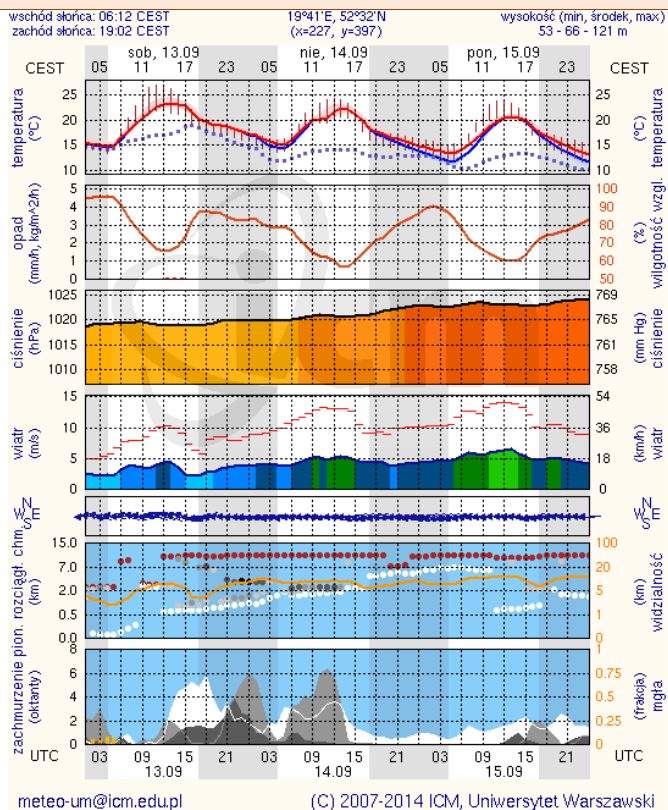

ZESTAWIENIE DANYCH STATYSTYCZNYCH
za okres: 12.09. – 13.09.2014 r.

	KOMENDA STOŁECZNA POLICJI		W analizowanym okresie	Od początku roku
	1) Odnotowano wypadków	Ogółem	15	2409
2) Ofiary śmiertelne w wypadkach drogowych/ kolejowych/ lotniczych		0/0/0	93/14/0	
3) Osoby ranne w wypadkach drogowych/kolejowych/lotniczych		15/0/0	1791/2/1	
4) Utonięcia /wychłodzenia		0/0	32/7	
	KOMENDA WOJEWÓDZKA POLICJI		W analizowanym okresie	Od początku roku
	1) Odnotowano wypadków	Ogółem	4	1460
2) Ofiary śmiertelne w wypadkach drogowych/ kolejowych/ lotniczych		0/0/0	155/1/2	
3) Osoby ranne w wypadkach drogowych/kolejowych/lotniczych		2/0/0	2052/0/2	
4) Utonięcia /wychłodzenia		0/0	33/6	
	KOMENDA WOJEWÓDZKA PAŃSTWOWEJ STRAŻY POŻARNEJ		W analizowanym okresie	Od początku roku
	1) Liczba pożarów	Ogółem	47	13634
2) Ofiary śmiertelne w pożarach/zaczadzenia		0/0	48/3	
3) Osoby ranne w pożarach/zatrute CO		0/0	259/7	

Dopuszczalne poziomy substancji w powietrzu

	PM10 - 1h	PM10 - 24h	NO ₂ - 1h	CO - 8h	O ₃ - 1h	O ₃ - 8h	SO ₂ - 1h	SO ₂ - 24h
Bardzo nisko	0-25	0-25	0-50	0-2500	0-60	0-50	0-55	0-25
Nisko	25-50	25-50	50-100	2500-5000	60-120	50-80	55-100	25-50
Średnio	50-75	50-75	100-150	5000-7500	120-150	80-100	100-200	50-100
Wysoko	75-100	75-100	150-200	7500-10000	150-180	100-120	200-350	100-125
Bardzo wysoko	100-200	100-200	200-400	>10000	180-240	>120	350-500	>125
Niebezpiecznie	>200	>200	>400		>240		>500	

INFORMACJE HYDROLOGICZNO – METEOROLOGICZNE

źródło: IMGW – PIB

Stan wody na głównych rzekach Polski

Rozkład dobowej sumy opadów

Prognoza pogody dla Polski na dziś

Prognoza pogody dla Polski na jutro

Zagrożenie pożarowe lasów

Ostrzeżenia meteorologiczne

BRAK.

METEOROGRAMY

dla głównych miast województwa mazowieckiego:

Warszawa

Radom

Płock

Ciechanów