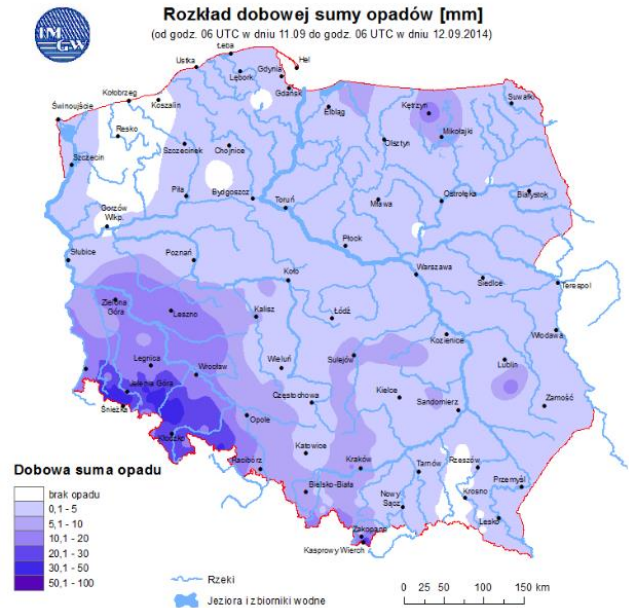

ZAGROŻENIA ŚRODOWISKA

Wyniki pomiarów zanieczyszczeń powietrza za minioną dobę [w µg/m³] na automatycznych stacjach WIOŚ w Warszawie:

DATA	12-09-2014		<	>	Kalendarz	Prezentuj dane						
Stacja	PM10		NO2		CO		O3		SO2-S1		SO2-S24	
	µg/m3	% LV	µg/m3	% LV	µg/m3	% LV	µg/m3	% LV	µg/m3	% LV	µg/m3	% LV
Belsk-IGPAN	32.4	64.17	32.3	16.11	451	4.51	81	67.23	29.4	8.39	7.5	5.98
Granica-KPN			12.3	6.13			74.7	62	5.1	1.46	2.3	1.83
Legionowo-Zegrzyńska			13.8	6.88			95.1	78.93	2.5	0.71	1.9	1.51
Piastów-Pułaskiego			45.9	22.89			105.6	87.64	5.8	1.65	2.2	1.75
Płock-Gimnazjum			39.2	19.55	297	2.97	79.1	65.65	2.1	0.6	1.3	1.04
Płock-Reja	28.8	57.04	55.6	27.73	524	5.24			4.3	1.23	2.4	1.91
Radom-Tochtermana	33	65.36			507	5.07	85.2	70.71	6.4	1.83	4	3.19
Siedlce-Konarskiego	25.4	50.31	22.5	11.22	514	5.14	87.3	72.45	1.4	0.4	0.8	0.64
Warszawa-Komunikacyjna			88.5	44.14	730	7.3						
Warszawa-Marszałkowska	52	102.99	110.5	55.11	1167	11.67						
Warszawa-Podleśna							82.8	68.72				
Warszawa-Targówek	23.6	46.74	56.1	27.98	706	7.06	89.8	74.53	4.9	1.4	4	3.19
Warszawa-Ursynów	27.9	55.26	32.5	16.21			94.7	78.6	5.2	1.48	3.9	3.11
Żyrardów-Roosevelta	32.8	64.96	44.9	22.4					25.1	7.16	7.7	6.14

Dopuszczalne poziomy substancji w powietrzu

	PM10 - 1h	PM10 - 24h	NO ₂ - 1h	CO - 8h	O ₃ - 1h	O ₃ - 8h	SO ₂ - 1h	SO ₂ - 24h
Bardzo nisko	0-25	0-25	0-50	0-2500	0-60	0-50	0-55	0-25
Nisko	25-50	25-50	50-100	2500-5000	60-120	50-80	55-100	25-50
Średnio	50-75	50-75	100-150	5000-7500	120-150	80-100	100-200	50-100
Wysoko	75-100	75-100	150-200	7500-10000	150-180	100-120	200-350	100-125
Bardzo wysoko	100-200	100-200	200-400	>10000	180-240	>120	350-500	>125
Niebezpiecznie	>200	>200	>400		>240		>500	

INFORMACJE HYDROLOGICZNO – METEOROLOGICZNE

źródło: IMGW – PIB

Stan wody na głównych rzekach Polski

Rozkład dobowej sumy opadów

Prognoza pogody dla Polski na dziś

Prognoza pogody dla Polski na jutro

Zagrożenie pożarowe lasów