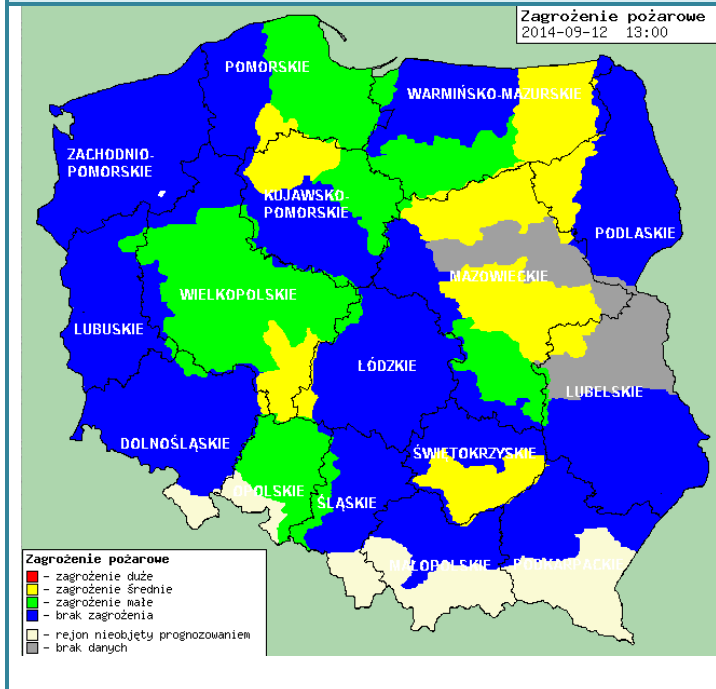

ZESTAWIENIE DANYCH STATYSTYCZNYCH
za okres: 12.09. – 13.09.2014 r.

	KOMENDA STOŁECZNA POLICJI		W analizowanym okresie	Od początku roku
	1) Odnotowano wypadków	Ogółem	15	2409
2) Ofiary śmiertelne w wypadkach drogowych/ kolejowych/ lotniczych		0/0/0	93/14/0	
3) Osoby ranne w wypadkach drogowych/kolejowych/lotniczych		15/0/0	1791/2/1	
4) Utonięcia /wychłodzenia		0/0	32/7	
	KOMENDA WOJEWÓDZKA POLICJI		W analizowanym okresie	Od początku roku
	1) Odnotowano wypadków	Ogółem	4	1460
2) Ofiary śmiertelne w wypadkach drogowych/ kolejowych/ lotniczych		0/0/0	155/1/2	
3) Osoby ranne w wypadkach drogowych/kolejowych/lotniczych		2/0/0	2052/0/2	
4) Utonięcia /wychłodzenia		0/0	33/6	
	KOMENDA WOJEWÓDZKA PAŃSTWOWEJ STRAŻY POŻARNEJ		W analizowanym okresie	Od początku roku
	1) Liczba pożarów	Ogółem	47	13634
2) Ofiary śmiertelne w pożarach/zaczadzenia		0/0	48/3	
3) Osoby ranne w pożarach/zatrute CO		0/0	259/7	

Dopuszczalne poziomy substancji w powietrzu

	PM10 - 1h	PM10 - 24h	NO ₂ - 1h	CO - 8h	O ₃ - 1h	O ₃ - 8h	SO ₂ - 1h	SO ₂ - 24h
Bardzo nisko	0-25	0-25	0-50	0-2500	0-60	0-50	0-55	0-25
Nisko	25-50	25-50	50-100	2500-5000	60-120	50-80	55-100	25-50
Średnio	50-75	50-75	100-150	5000-7500	120-150	80-100	100-200	50-100
Wysoko	75-100	75-100	150-200	7500-10000	150-180	100-120	200-350	100-125
Bardzo wysoko	100-200	100-200	200-400	>10000	180-240	>120	350-500	>125
Niebezpiecznie	>200	>200	>400		>240		>500	

INFORMACJE HYDROLOGICZNO – METEOROLOGICZNE

źródło: IMGW – PIB

Stan wody na głównych rzekach Polski

Rozkład dobowej sumy opadów

Prognoza pogody dla Polski na dziś

Prognoza pogody dla Polski na jutro

Zagrożenie pożarowe lasów

Ostrzeżenia meteorologiczne

BRAK.

METEOROGRAMY

dla głównych miast województwa mazowieckiego:

Warszawa

Radom

Płock

Ciechanów