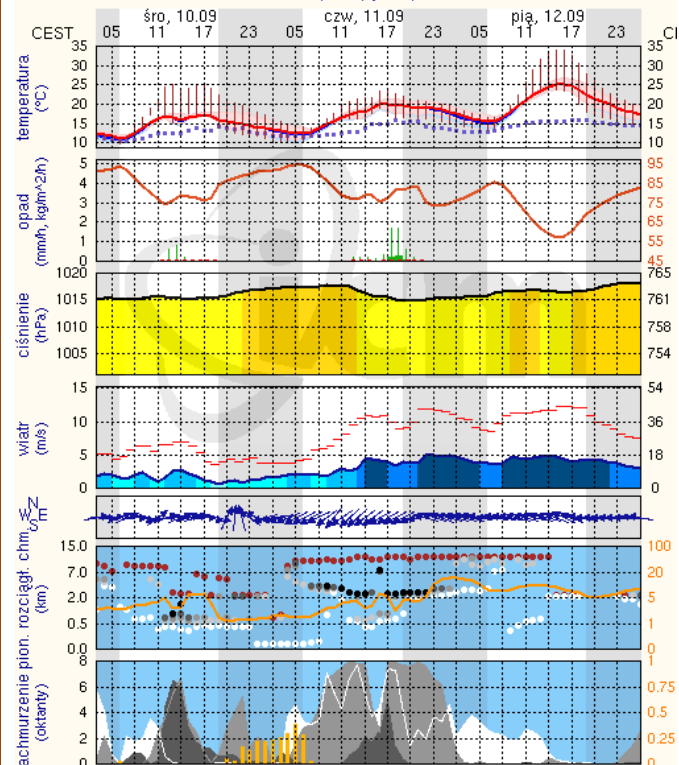

Dopuszczalne poziomy substancji w powietrzu

	PM10 - 1h	PM10 - 24h	NO ₂ - 1h	CO - 8h	O ₃ - 1h	O ₃ - 8h	SO ₂ - 1h	SO ₂ - 24h
Bardzo nisko	0-25	0-25	0-50	0-2500	0-60	0-50	0-55	0-25
Nisko	25-50	25-50	50-100	2500-5000	60-120	50-80	55-100	25-50
Średnio	50-75	50-75	100-150	5000-7500	120-150	80-100	100-200	50-100
Wysoko	75-100	75-100	150-200	7500-10000	150-180	100-120	200-350	100-125
Bardzo wysoko	100-200	100-200	200-400	>10000	180-240	>120	350-500	>125
Niebezpiecznie	>200	>200	>400		>240		>500	

Przebieg: Prognozuje się wystąpienie burz z opadami deszczu od 20 mm do 30 mm, lokalnie około 40 mm, oraz porywami wiatru do 60 km/h. Lokalnie opady gradu.

Prawdopodobieństwo: 80%

Uwagi: Brak.

Czas wydania: 2014-09-09 07:29:00

Synoptyk: Jakub Gawron

METEOROGRAMY

dla głównych miast województwa mazowieckiego:

Warszawa

Radom

wschód słońca: 06:01 CEST 21°2'E, 52°12'N wysokość (min, środek 74 - 92 - 113 n
zachód słońca: 19:03 CEST (x=250, y=406)

wschód słońca: 06:02 CEST 21°10'E, 51°24'N wysokość (min, środek 135 - 181 - 205
zachód słońca: 19:02 CEST (x=253, y=428)

Płock

Ciechanów

Ostrołęka

Siedlce