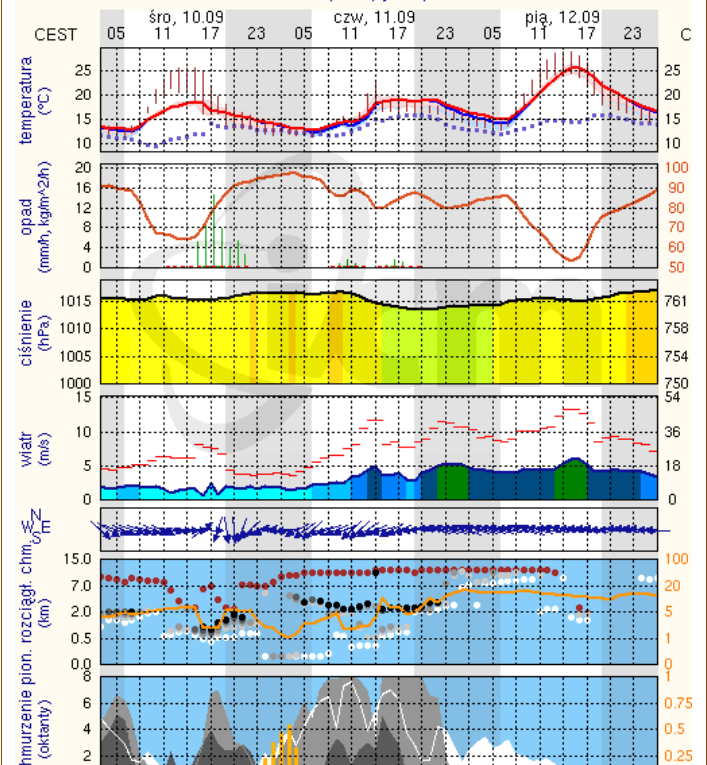

Dopuszczalne poziomy substancji w powietrzu

	PM10 - 1h	PM10 - 24h	NO ₂ - 1h	CO - 8h	O ₃ - 1h	O ₃ - 8h	SO ₂ - 1h	SO ₂ - 24h
Bardzo nisko	0-25	0-25	0-50	0-2500	0-60	0-50	0-55	0-25
Nisko	25-50	25-50	50-100	2500-5000	60-120	50-80	55-100	25-50
Średnio	50-75	50-75	100-150	5000-7500	120-150	80-100	100-200	50-100
Wysoko	75-100	75-100	150-200	7500-10000	150-180	100-120	200-350	100-125
Bardzo wysoko	100-200	100-200	200-400	>10000	180-240	>120	350-500	>125
Niebezpiecznie	>200	>200	>400		>240		>500	

Przebieg: Prognozuje się wystąpienie burz z opadami deszczu od 20 mm do 30 mm, lokalnie około 40 mm, oraz porywami wiatru do 60 km/h. Lokalnie opady gradu.

Prawdopodobieństwo: 80%

Uwagi: Brak.

Czas wydania: 2014-09-09 07:29:00

Synoptyk: Jakub Gawron

METEOROGRAMY

dla głównych miast województwa mazowieckiego:

Warszawa

Radom

wschód słońca: 06:01 CEST 21°2'E, 52°12'N wysokość (min, środek 74 - 92 - 113 n
zachód słońca: 19:03 CEST (x=250, y=406)

wschód słońca: 06:02 CEST 21°10'E, 51°24'N wysokość (min, środek 135 - 181 - 205
zachód słońca: 19:02 CEST (x=253, y=428)

Płock

Ciechanów

Ostrołęka

Siedlce