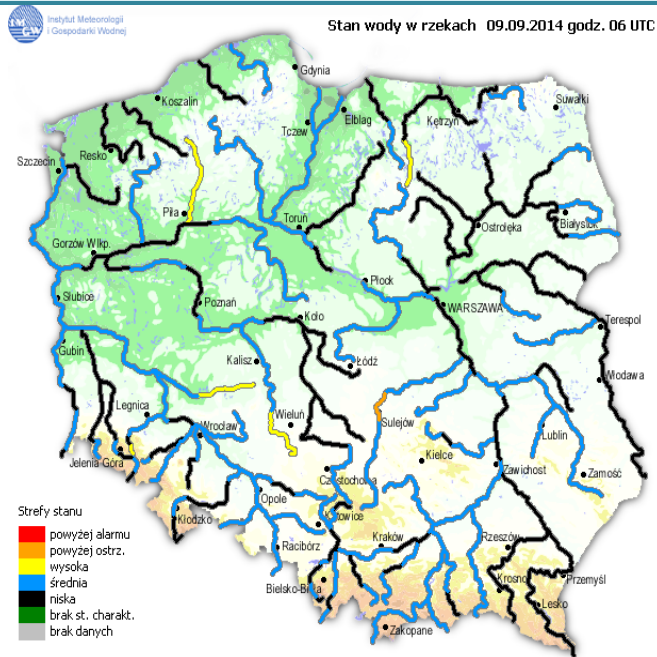

INFORMACJE HYDROLOGICZNO – METEOROLOGICZNE

źródło: IMGW – PIB

Stan wody na głównych rzekach Polski