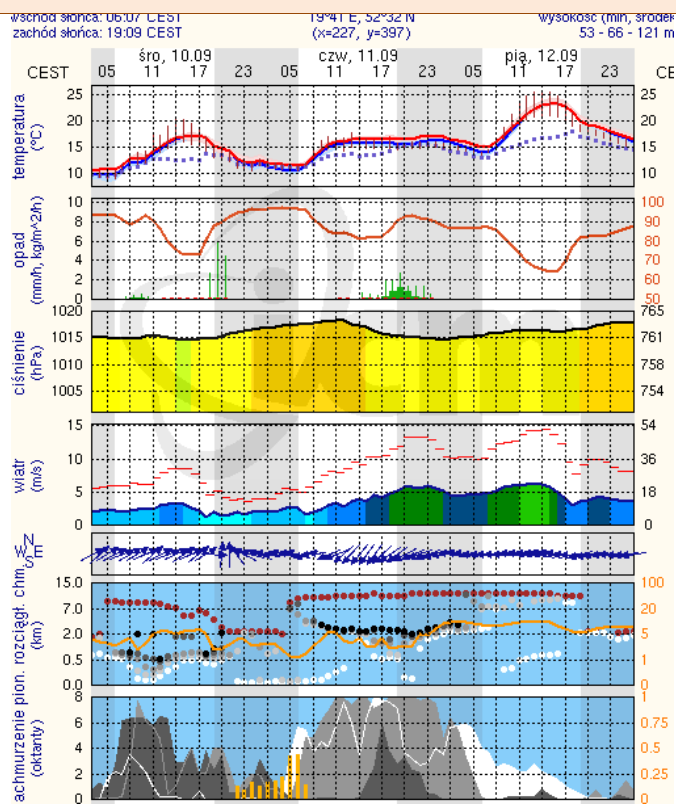

Dopuszczalne poziomy substancji w powietrzu

	PM10 - 1h	PM10 - 24h	NO ₂ - 1h	CO - 8h	O ₃ - 1h	O ₃ - 8h	SO ₂ - 1h	SO ₂ - 24h
Bardzo nisko	0-25	0-25	0-50	0-2500	0-60	0-50	0-55	0-25
Nisko	25-50	25-50	50-100	2500-5000	60-120	50-80	55-100	25-50
Średnio	50-75	50-75	100-150	5000-7500	120-150	80-100	100-200	50-100
Wysoko	75-100	75-100	150-200	7500-10000	150-180	100-120	200-350	100-125
Bardzo wysoko	100-200	100-200	200-400	>10000	180-240	>120	350-500	>125
Niebezpiecznie	>200	>200	>400		>240		>500	

Przebieg: Prognozuje się wystąpienie burz z opadami deszczu od 20 mm do 30 mm, lokalnie około 40 mm, oraz porywami wiatru do 60 km/h. Lokalnie opady gradu.

Prawdopodobieństwo: 80%

Uwagi: Brak.

Czas wydania: 2014-09-09 07:29:00

Synoptyk: Jakub Gawron

METEOROGRAMY

dla głównych miast województwa mazowieckiego:

Warszawa

Radom

wschód słońca: 06:01 CEST 21°2'E, 52°12'N wysokość (min, środek 74 - 92 - 113 n
zachód słońca: 19:03 CEST (x=250, y=406)

wschód słońca: 06:02 CEST 21°10'E, 51°24'N wysokość (min, środek 135 - 181 - 205
zachód słońca: 19:02 CEST (x=253, y=428)

Płock

Ciechanów

Ostrołęka

Siedlce