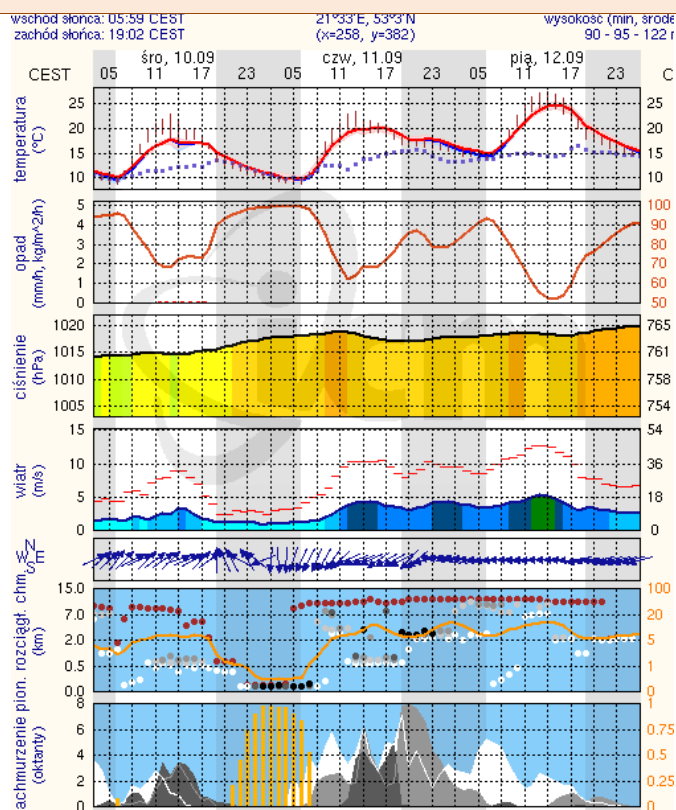

ZESTAWIENIE DANYCH STATYSTYCZNYCH
za okres: 09.09. – 10.09.2014 r.

	KOMENDA STOŁECZNA POLICJI		W analizowanym okresie	Od początku roku
	1) Odnotowano wypadków	Ogółem	12	2382
2) Ofiary śmiertelne w wypadkach drogowych/ kolejowych/ lotniczych		0/0/0	91/14/0	
3) Osoby ranne w wypadkach drogowych/kolejowych/lotniczych		12/0/0	17462/2/1	
4) Utonięcia /wychłodzenia		0/0	31/7	
	KOMENDA WOJEWÓDZKA POLICJI		W analizowanym okresie	Od początku roku
	1) Odnotowano wypadków	Ogółem	2	1442
2) Ofiary śmiertelne w wypadkach drogowych/ kolejowych/ lotniczych		1/0/0	152/1/2	
3) Osoby ranne w wypadkach drogowych/kolejowych/lotniczych		2/0/0	2035/0/2	
4) Utonięcia /wychłodzenia		0/0	33/6	
	KOMENDA WOJEWÓDZKA PAŃSTWOWEJ STRAŻY POŻARNEJ		W analizowanym okresie	Od początku roku
	1) Liczba pożarów	Ogółem	25	13540
2) Ofiary śmiertelne w pożarach/zaczadzenia		1/0	48/3	
3) Osoby ranne w pożarach/zatrute CO		1/0	259/7	

Dopuszczalne poziomy substancji w powietrzu

	PM10 - 1h	PM10 - 24h	NO ₂ - 1h	CO - 8h	O ₃ - 1h	O ₃ - 8h	SO ₂ - 1h	SO ₂ - 24h
Bardzo nisko	0-25	0-25	0-50	0-2500	0-60	0-50	0-55	0-25
Nisko	25-50	25-50	50-100	2500-5000	60-120	50-80	55-100	25-50
Średnio	50-75	50-75	100-150	5000-7500	120-150	80-100	100-200	50-100
Wysoko	75-100	75-100	150-200	7500-10000	150-180	100-120	200-350	100-125
Bardzo wysoko	100-200	100-200	200-400	>10000	180-240	>120	350-500	>125
Niebezpiecznie	>200	>200	>400		>240		>500	

Synoptyk: Jakub Gawron

METEOROGRAMY

dla głównych miast województwa mazowieckiego:

Warszawa

Radom

wschód słońca: 06:01 CEST 21°2'E, 52°12'N wysokość (min, środek 74 - 92 - 113 n
zachód słońca: 19:03 CEST (x=250, y=406)

wschód słońca: 06:02 CEST 21°10'E, 51°24'N wysokość (min, środek 135 - 181 - 205
zachód słońca: 19:02 CEST (x=253, y=428)

Płock

Ciechanów

Ostrołęka

Siedlce