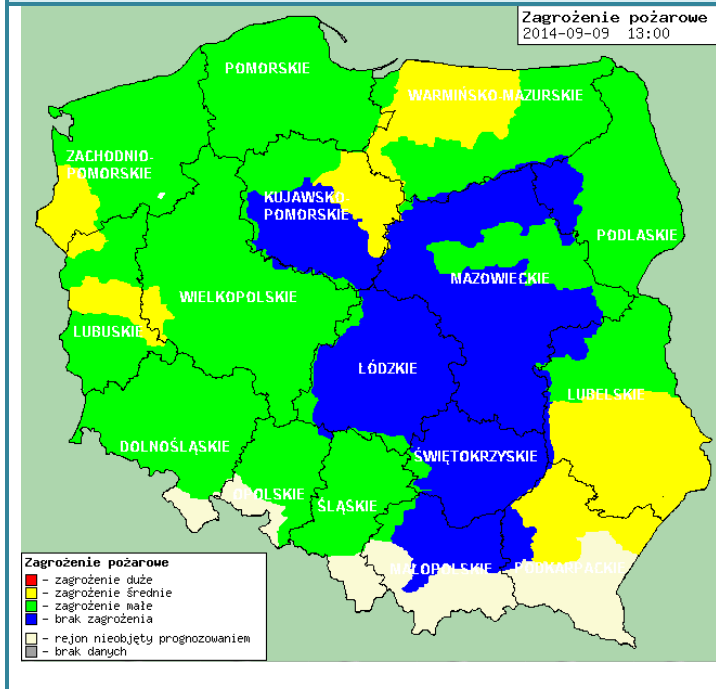

BIULETYN INFORMACYJNY NR 251/2014
za okres od 09.09.2014 r. godz. 8.00 do 10.09.2014 r. do godz. 8.00

środa, 10.09.2014 r.

Najważniejsze zdarzenia z minionej doby

1. **Stanisławów** (pow. nowodworski) – wypadek samochodu ciężarowego.
2. **Ostrołęka** - wznowienie akcji protestacyjnej (blokada drogi krajowej Nr 61).
3. **Skaryszew** - (pow. radomski)- zderzenie samochodów ciężarowych.

Dopuszczalne poziomy substancji w powietrzu

	PM10 - 1h	PM10 - 24h	NO ₂ - 1h	CO - 8h	O ₃ - 1h	O ₃ - 8h	SO ₂ - 1h	SO ₂ - 24h
Bardzo nisko	0-25	0-25	0-50	0-2500	0-60	0-50	0-55	0-25
Nisko	25-50	25-50	50-100	2500-5000	60-120	50-80	55-100	25-50
Średnio	50-75	50-75	100-150	5000-7500	120-150	80-100	100-200	50-100
Wysoko	75-100	75-100	150-200	7500-10000	150-180	100-120	200-350	100-125
Bardzo wysoko	100-200	100-200	200-400	>10000	180-240	>120	350-500	>125
Niebezpiecznie	>200	>200	>400		>240		>500	

INFORMACJE HYDROLOGICZNO – METEOROLOGICZNE

źródło: IMGW – PIB

Stan wody na głównych rzekach Polski

Rozkład dobowej sumy opadów

Prognoza pogody dla Polski na dziś

Prognoza pogody dla Polski na jutro

Zagrożenie pożarowe lasów

Ostrzeżenia meteorologiczne

Ostrzeżenie nr 74

Zjawisko: Burze z gradem
Stopień zagrożenia: 1

Biuro: Biuro Prognoz Meteorologicznych i Komercyjnych

Obszar: województwo mazowieckie

Ważność: od 2014-09-09 08:00:00 do 2014-09-10 00:00:00