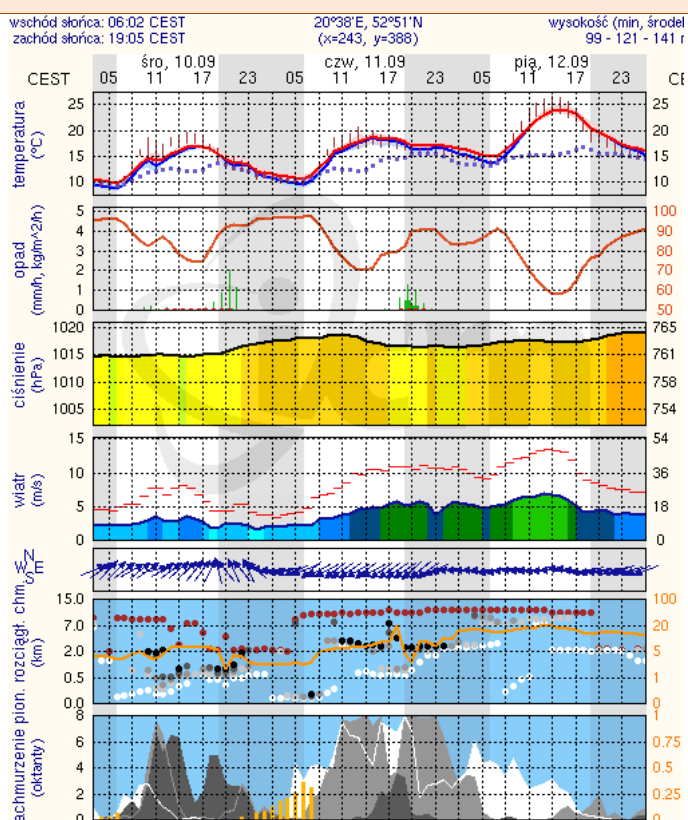

Dopuszczalne poziomy substancji w powietrzu

	PM10 - 1h	PM10 - 24h	NO ₂ - 1h	CO - 8h	O ₃ - 1h	O ₃ - 8h	SO ₂ - 1h	SO ₂ - 24h
Bardzo nisko	0-25	0-25	0-50	0-2500	0-60	0-50	0-55	0-25
Nisko	25-50	25-50	50-100	2500-5000	60-120	50-80	55-100	25-50
Średnio	50-75	50-75	100-150	5000-7500	120-150	80-100	100-200	50-100
Wysoko	75-100	75-100	150-200	7500-10000	150-180	100-120	200-350	100-125
Bardzo wysoko	100-200	100-200	200-400	>10000	180-240	>120	350-500	>125
Niebezpiecznie	>200	>200	>400		>240		>500	

Przebieg: Prognozuje się wystąpienie burz z opadami deszczu od 20 mm do 30 mm, lokalnie około 40 mm, oraz porywami wiatru do 60 km/h. Lokalnie opady gradu.

Prawdopodobieństwo: 80%

Uwagi: Brak.

Czas wydania: 2014-09-09 07:29:00

Synoptyk: Jakub Gawron

METEOROGRAMY

dla głównych miast województwa mazowieckiego:

Warszawa

Radom

wschód słońca: 06:01 CEST 21°2'E, 52°12'N wysokość (min, środek 74 - 92 - 113 n
zachód słońca: 19:03 CEST (x=250, y=406)

wschód słońca: 06:02 CEST 21°10'E, 51°24'N wysokość (min, środek 135 - 181 - 205
zachód słońca: 19:02 CEST (x=253, y=428)

Płock

Ciechanów

Ostrołęka

Siedlce