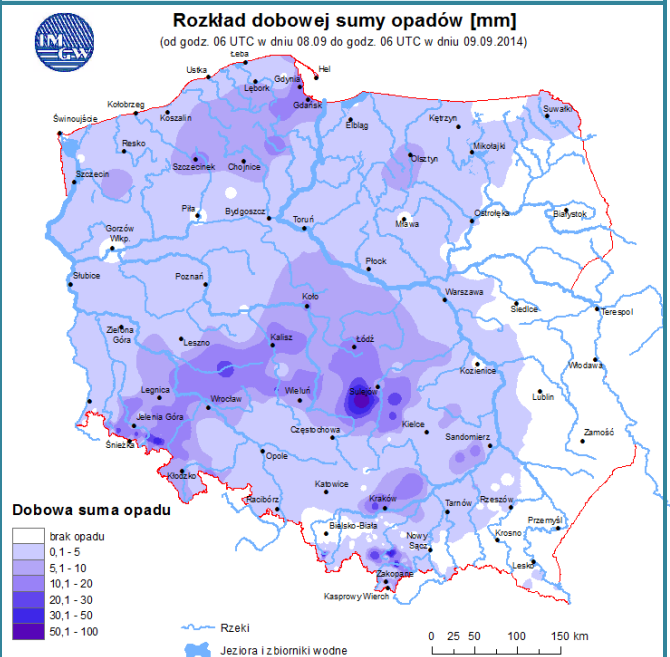

Rozkład dobowej sumy opadów