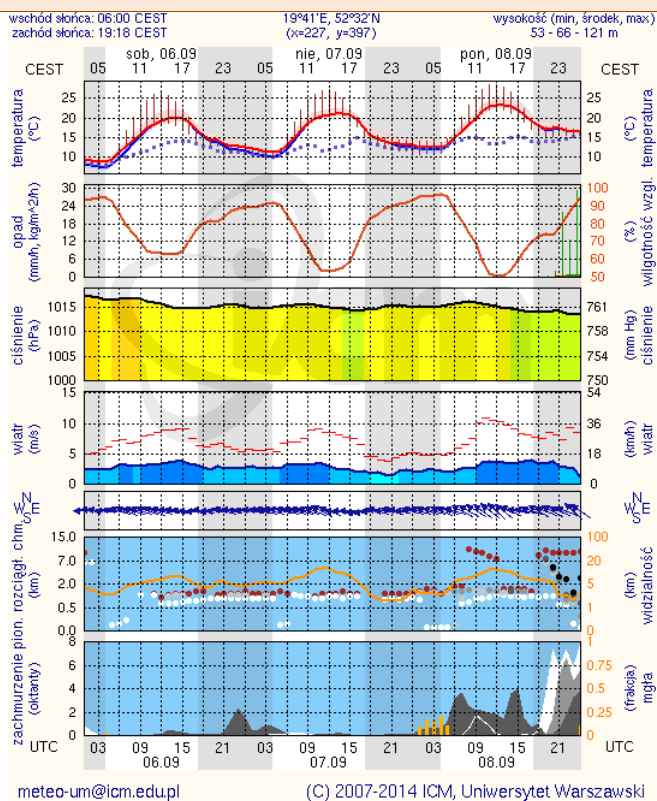

BIULETYN INFORMACYJNY NR 247/2014
za okres od 05.09.2014 r. godz. 8.00 do 06.09.2014 r. do godz. 8.00

sobota, 06.09.2014 r.

Najważniejsze zdarzenia z minionej doby

1. **Warszawa** – sprawdzenia pirotechniczne.

Dopuszczalne poziomy substancji w powietrzu

	PM10 - 1h	PM10 - 24h	NO ₂ - 1h	CO - 8h	O ₃ - 1h	O ₃ - 8h	SO ₂ - 1h	SO ₂ - 24h
Bardzo nisko	0-25	0-25	0-50	0-2500	0-60	0-50	0-55	0-25
Nisko	25-50	25-50	50-100	2500-5000	60-120	50-80	55-100	25-50
Średnio	50-75	50-75	100-150	5000-7500	120-150	80-100	100-200	50-100
Wysoko	75-100	75-100	150-200	7500-10000	150-180	100-120	200-350	100-125
Bardzo wysoko	100-200	100-200	200-400	>10000	180-240	>120	350-500	>125
Niebezpiecznie	>200	>200	>400		>240		>500	

INFORMACJE HYDROLOGICZNO – METEOROLOGICZNE

źródło: IMGW – PIB

Stan wody na głównych rzekach Polski

Rozkład dobowej sumy opadów

Prognoza pogody dla Polski na dziś

Prognoza pogody dla Polski na jutro

Zagrożenie pożarowe lasów

Ostrzeżenia meteorologiczne

BRAK

METEOROGRAMY

dla głównych miast województwa mazowieckiego:

Warszawa

Radom

Płock

Ciechanów