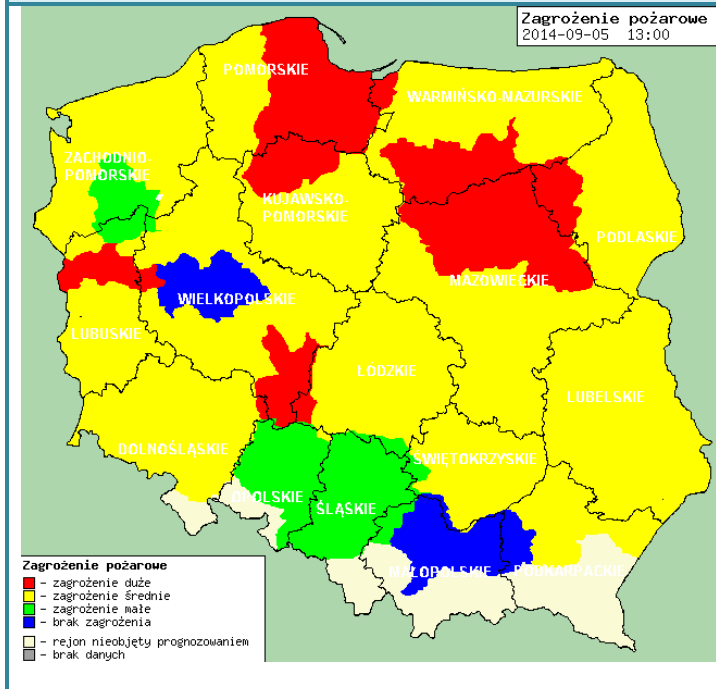

BIULETYN INFORMACYJNY NR 247/2014
za okres od 05.09.2014 r. godz. 8.00 do 06.09.2014 r. do godz. 8.00

sobota, 06.09.2014 r.

Najważniejsze zdarzenia z minionej doby

1. **Warszawa** – sprawdzenia pirotechniczne.

Dopuszczalne poziomy substancji w powietrzu

	PM10 - 1h	PM10 - 24h	NO ₂ - 1h	CO - 8h	O ₃ - 1h	O ₃ - 8h	SO ₂ - 1h	SO ₂ - 24h
Bardzo nisko	0-25	0-25	0-50	0-2500	0-60	0-50	0-55	0-25
Nisko	25-50	25-50	50-100	2500-5000	60-120	50-80	55-100	25-50
Średnio	50-75	50-75	100-150	5000-7500	120-150	80-100	100-200	50-100
Wysoko	75-100	75-100	150-200	7500-10000	150-180	100-120	200-350	100-125
Bardzo wysoko	100-200	100-200	200-400	>10000	180-240	>120	350-500	>125
Niebezpiecznie	>200	>200	>400		>240		>500	

INFORMACJE HYDROLOGICZNO – METEOROLOGICZNE

źródło: IMGW – PIB

Stan wody na głównych rzekach Polski

Rozkład dobowej sumy opadów

Prognoza pogody dla Polski na dziś

Prognoza pogody dla Polski na jutro

Zagrożenie pożarowe lasów

Ostrzeżenia meteorologiczne

BRAK

METEOROGRAMY

dla głównych miast województwa mazowieckiego:

Warszawa

Radom

Płock

Ciechanów