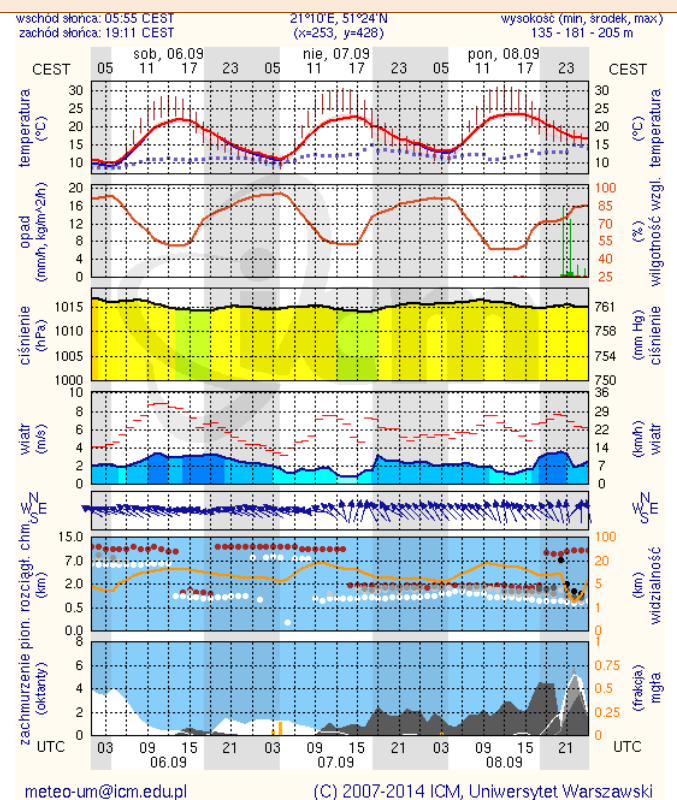

BIULETYN INFORMACYJNY NR 247/2014
za okres od 05.09.2014 r. godz. 8.00 do 06.09.2014 r. do godz. 8.00

sobota, 06.09.2014 r.

Najważniejsze zdarzenia z minionej doby

1. **Warszawa** – sprawdzenia pirotechniczne.

Dopuszczalne poziomy substancji w powietrzu

	PM10 - 1h	PM10 - 24h	NO ₂ - 1h	CO - 8h	O ₃ - 1h	O ₃ - 8h	SO ₂ - 1h	SO ₂ - 24h
Bardzo nisko	0-25	0-25	0-50	0-2500	0-60	0-50	0-55	0-25
Nisko	25-50	25-50	50-100	2500-5000	60-120	50-80	55-100	25-50
Średnio	50-75	50-75	100-150	5000-7500	120-150	80-100	100-200	50-100
Wysoko	75-100	75-100	150-200	7500-10000	150-180	100-120	200-350	100-125
Bardzo wysoko	100-200	100-200	200-400	>10000	180-240	>120	350-500	>125
Niebezpiecznie	>200	>200	>400		>240		>500	

INFORMACJE HYDROLOGICZNO – METEOROLOGICZNE

źródło: IMGW – PIB

Stan wody na głównych rzekach Polski

Rozkład dobowej sumy opadów

Prognoza pogody dla Polski na dziś

Prognoza pogody dla Polski na jutro

Zagrożenie pożarowe lasów

Ostrzeżenia meteorologiczne

BRAK

METEOROGRAMY

dla głównych miast województwa mazowieckiego:

Warszawa

Radom

Płock

Ciechanów