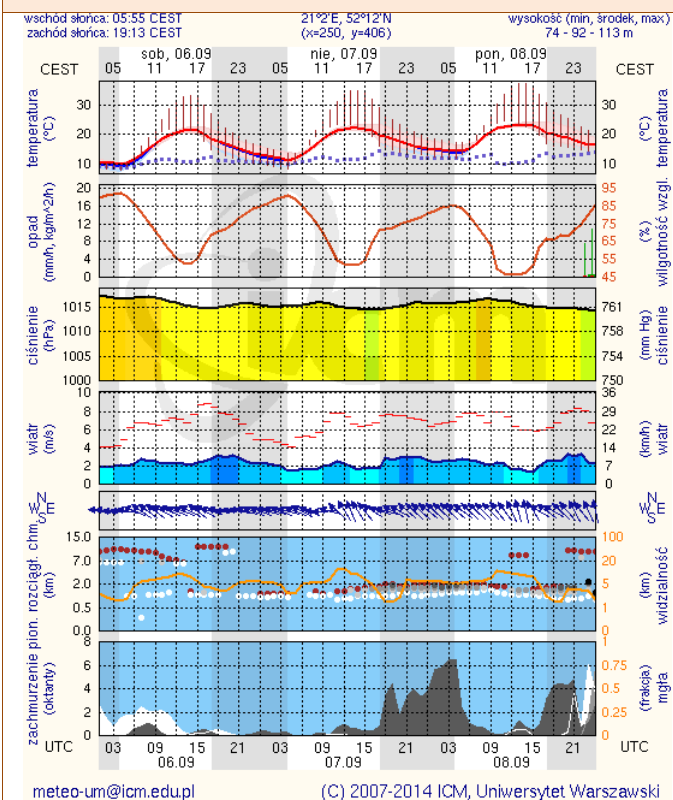

BIULETYN INFORMACYJNY NR 247/2014
za okres od 05.09.2014 r. godz. 8.00 do 06.09.2014 r. do godz. 8.00

sobota, 06.09.2014 r.

Najważniejsze zdarzenia z minionej doby

1. **Warszawa** – sprawdzenia pirotechniczne.

Dopuszczalne poziomy substancji w powietrzu

	PM10 - 1h	PM10 - 24h	NO ₂ - 1h	CO - 8h	O ₃ - 1h	O ₃ - 8h	SO ₂ - 1h	SO ₂ - 24h
Bardzo nisko	0-25	0-25	0-50	0-2500	0-60	0-50	0-55	0-25
Nisko	25-50	25-50	50-100	2500-5000	60-120	50-80	55-100	25-50
Średnio	50-75	50-75	100-150	5000-7500	120-150	80-100	100-200	50-100
Wysoko	75-100	75-100	150-200	7500-10000	150-180	100-120	200-350	100-125
Bardzo wysoko	100-200	100-200	200-400	>10000	180-240	>120	350-500	>125
Niebezpiecznie	>200	>200	>400		>240		>500	

INFORMACJE HYDROLOGICZNO – METEOROLOGICZNE

źródło: IMGW – PIB

Stan wody na głównych rzekach Polski

Rozkład dobowej sumy opadów

Prognoza pogody dla Polski na dziś

Prognoza pogody dla Polski na jutro

Zagrożenie pożarowe lasów

Ostrzeżenia meteorologiczne

BRAK

METEOROGRAMY

dla głównych miast województwa mazowieckiego:

Warszawa

Radom

Płock

Ciechanów