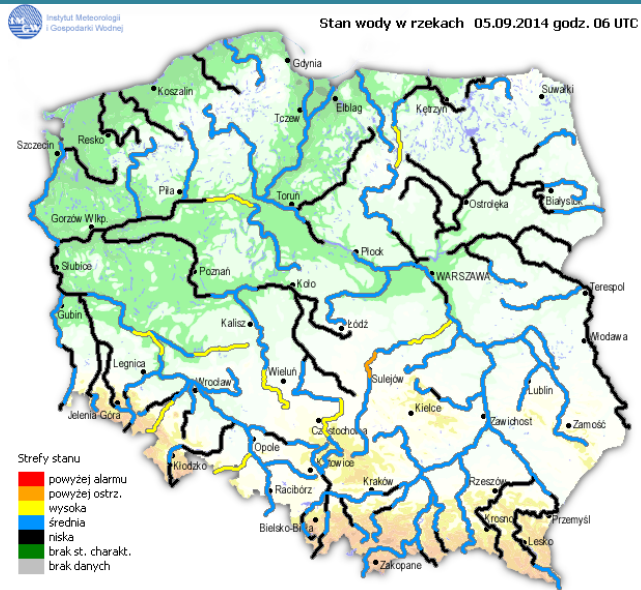

INFORMACJE HYDROLOGICZNO – METEOROLOGICZNE

źródło: IMGW – PIB

Stan wody na głównych rzekach Polski