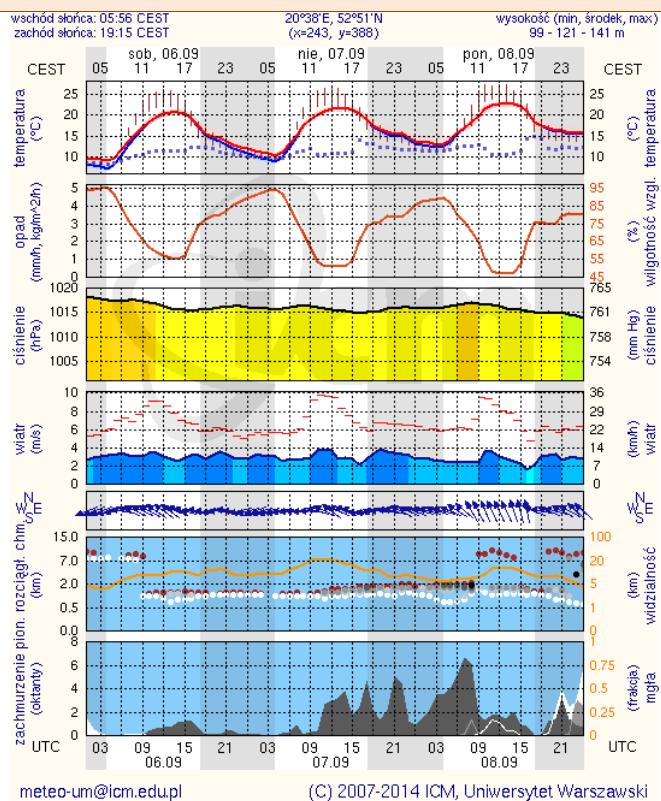

BIULETYN INFORMACYJNY NR 247/2014
za okres od 05.09.2014 r. godz. 8.00 do 06.09.2014 r. do godz. 8.00

sobota, 06.09.2014 r.

Najważniejsze zdarzenia z minionej doby

1. **Warszawa** – sprawdzenia pirotechniczne.

Dopuszczalne poziomy substancji w powietrzu

	PM10 - 1h	PM10 - 24h	NO ₂ - 1h	CO - 8h	O ₃ - 1h	O ₃ - 8h	SO ₂ - 1h	SO ₂ - 24h
Bardzo nisko	0-25	0-25	0-50	0-2500	0-60	0-50	0-55	0-25
Nisko	25-50	25-50	50-100	2500-5000	60-120	50-80	55-100	25-50
Średnio	50-75	50-75	100-150	5000-7500	120-150	80-100	100-200	50-100
Wysoko	75-100	75-100	150-200	7500-10000	150-180	100-120	200-350	100-125
Bardzo wysoko	100-200	100-200	200-400	>10000	180-240	>120	350-500	>125
Niebezpiecznie	>200	>200	>400		>240		>500	

INFORMACJE HYDROLOGICZNO – METEOROLOGICZNE

źródło: IMGW – PIB

Stan wody na głównych rzekach Polski

Rozkład dobowej sumy opadów

Prognoza pogody dla Polski na dziś

Prognoza pogody dla Polski na jutro

Zagrożenie pożarowe lasów

Ostrzeżenia meteorologiczne

BRAK

METEOROGRAMY

dla głównych miast województwa mazowieckiego:

Warszawa

Radom

Płock

Ciechanów