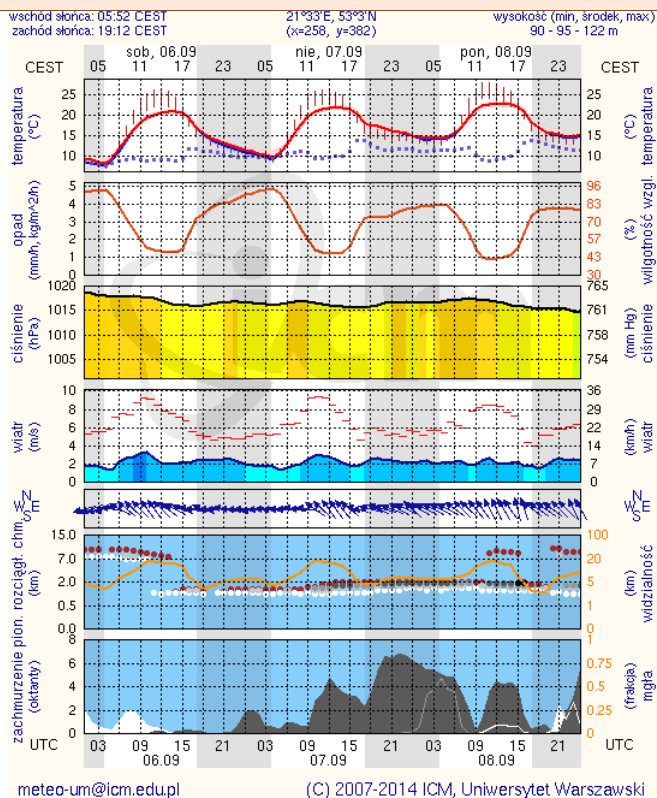

Płock

Ciechanów

Ostrołęka

Siedlce