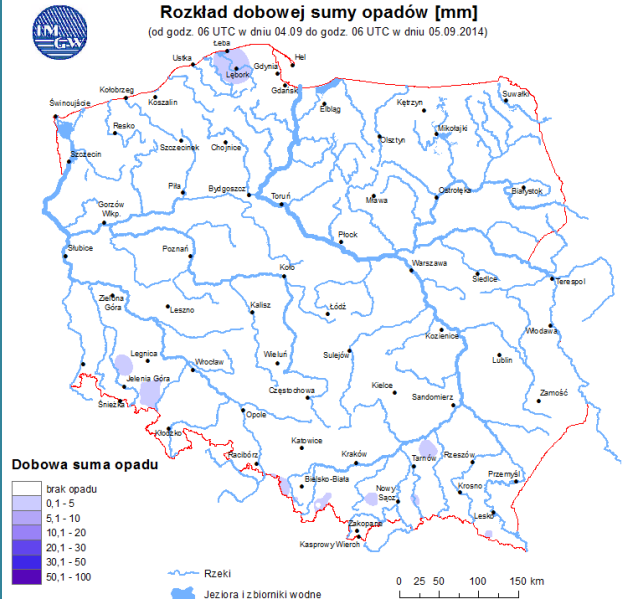

Rozkład dobowej sumy opadów