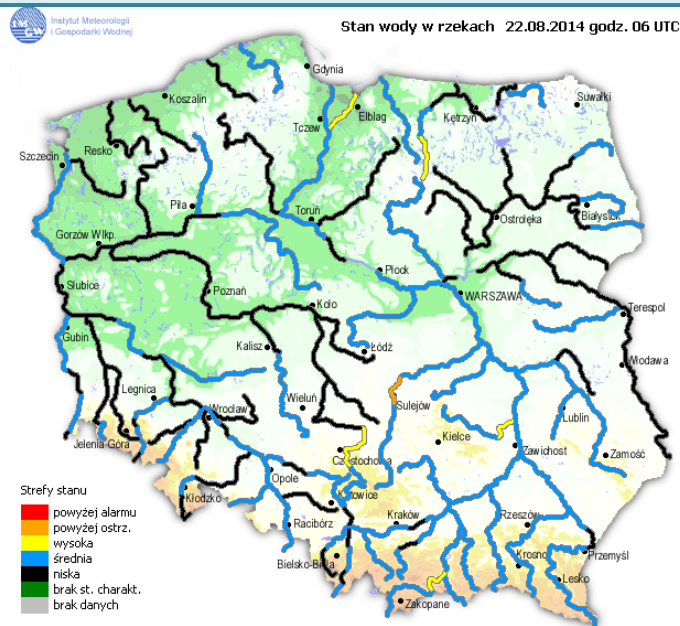

ZAGROŻENIA ŚRODOWISKA

Wyniki pomiarów zanieczyszczeń powietrza za minioną dobę [w $\mu\text{g}/\text{m}^3$] na automatycznych stacjach WIOŚ w Warszawie:

DATA	22-08-2014		<	>	Kalendarz	Prezentuj dane							
Stacja	PM10		NO2		CO		O3		SO2-S1		SO2-S24		
	$\mu\text{g}/\text{m}^3$	% LV	$\mu\text{g}/\text{m}^3$	% LV	$\mu\text{g}/\text{m}^3$	% LV	$\mu\text{g}/\text{m}^3$	% LV	$\mu\text{g}/\text{m}^3$	% LV	$\mu\text{g}/\text{m}^3$	% LV	
Belsk-IGPAN	12.9	25.55	16.8	8.38	318	3.18	95	78.84	12.7	3.62	5.6	4.46	
Granica-KPN			11.4	5.69			89.6	74.36	4.8	1.37	1.9	1.51	
Legionowo-Zegrzyńska			28.4	14.17			101.9	84.57	9.7	2.77	3.4	2.71	
Piastów-Pułaskiego			32.3	16.11			108.4	89.97	13.1	3.74	3.6	2.87	
Płock-Gimnazjum			31.8	15.86	228	2.28	81	67.23	6.1	1.74	3.5	2.79	
Płock-Reja	17.5	34.66	62.8	31.32	370	3.7			3.4	0.97	2.3	1.83	
Radom-Tochtermana	15.5	30.7	37.5	18.7	399	3.99	104.4	86.65	3.9	1.11	1	0.8	
Siedlce-Konarskiego	16.8	33.27	41.9	20.9	434	4.34	94.1	78.1	1.4	0.4	1.2	0.96	
Warszawa-Komunikacyjna	37.1	73.48	128.6	64.14	734	7.34							
Warszawa-Marszałkowska	31.4	62.19	102.2	50.98	1231	12.31							
Warszawa-Podleśna							87.7	72.79					
Warszawa-Targówek	15.7	31.1	39	19.45	292	2.92	90.5	75.11	11.6	3.31	2.7	2.15	
Warszawa-Ursynów	14.1	27.93	38.5	19.2			97.3	80.75	18.9	5.39	4.1	3.27	
Żyrardów-Roosevelta	17.7	35.06	39.6	19.75					6.3	1.8	3.9	3.11	

INFORMACJE HYDROLOGICZNO – METEOROLOGICZNE

źródło: IMGW – PIB

Stan wody na głównych rzekach Polski

Rozkład dobowej sumy opadów

Prognoza pogody dla Polski na dziś

Prognoza pogody dla Polski na jutro

Płock

wschód słońca: 05:37 CEST zachód słońca: 19:52 CEST 19°41'E, 52°32'N (x=227, y=397) wysokość (min, środek, max): 53 - 66 - 121 m