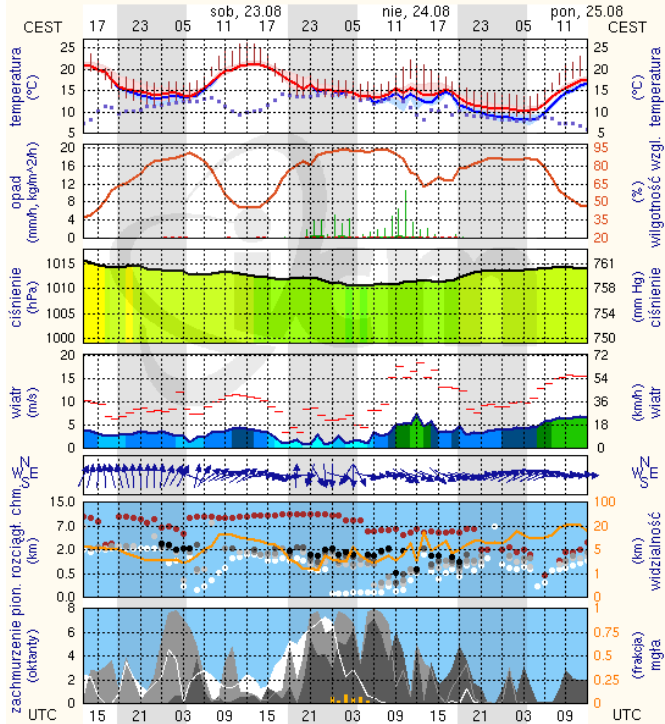

ZAGROŻENIA ŚRODOWISKA

Wyniki pomiarów zanieczyszczeń powietrza za minioną dobę [w $\mu\text{g}/\text{m}^3$] na automatycznych stacjach WIOŚ w Warszawie:

DATA	22-08-2014		<	>	Kalendarz	Prezentuj dane							
Stacja	PM10		NO2		CO		O3		SO2-S1		SO2-S24		
	$\mu\text{g}/\text{m}^3$	% LV	$\mu\text{g}/\text{m}^3$	% LV	$\mu\text{g}/\text{m}^3$	% LV	$\mu\text{g}/\text{m}^3$	% LV	$\mu\text{g}/\text{m}^3$	% LV	$\mu\text{g}/\text{m}^3$	% LV	
Belsk-IGPAN	12.9	25.55	16.8	8.38	318	3.18	95	78.84	12.7	3.62	5.6	4.46	
Granica-KPN			11.4	5.69			89.6	74.36	4.8	1.37	1.9	1.51	
Legionowo-Zegrzyńska			28.4	14.17			101.9	84.57	9.7	2.77	3.4	2.71	
Piastów-Pułaskiego			32.3	16.11			108.4	89.97	13.1	3.74	3.6	2.87	
Płock-Gimnazjum			31.8	15.86	228	2.28	81	67.23	6.1	1.74	3.5	2.79	
Płock-Reja	17.5	34.66	62.8	31.32	370	3.7			3.4	0.97	2.3	1.83	
Radom-Tochtermana	15.5	30.7	37.5	18.7	399	3.99	104.4	86.65	3.9	1.11	1	0.8	
Siedlce-Konarskiego	16.8	33.27	41.9	20.9	434	4.34	94.1	78.1	1.4	0.4	1.2	0.96	
Warszawa-Komunikacyjna	37.1	73.48	128.6	64.14	734	7.34							
Warszawa-Marszałkowska	31.4	62.19	102.2	50.98	1231	12.31							
Warszawa-Podleśna							87.7	72.79					
Warszawa-Targówek	15.7	31.1	39	19.45	292	2.92	90.5	75.11	11.6	3.31	2.7	2.15	
Warszawa-Ursynów	14.1	27.93	38.5	19.2			97.3	80.75	18.9	5.39	4.1	3.27	
Żyrardów-Roosevelta	17.7	35.06	39.6	19.75					6.3	1.8	3.9	3.11	

INFORMACJE HYDROLOGICZNO – METEOROLOGICZNE

źródło: IMGW – PIB

Stan wody na głównych rzekach Polski

Rozkład dobowej sumy opadów

Prognoza pogody dla Polski na dziś

Prognoza pogody dla Polski na jutro

Płock

wschód słońca: 05:37 CEST zachód słońca: 19:52 CEST 19°41'E, 52°32'N (x=227, y=397) wysokość (min, środek, max): 53 - 66 - 121 m

meteo-um@icm.edu.pl

(C) 2007-2014 ICM, Uniwersytet Warszawski

Ciechanów

wschód słońca: 05:32 CEST zachód słońca: 19:49 CEST 20°38'E, 52°51'N (x=243, y=388) wysokość (min, środek, max): 99 - 121 - 141 m

meteo-um@icm.edu.pl