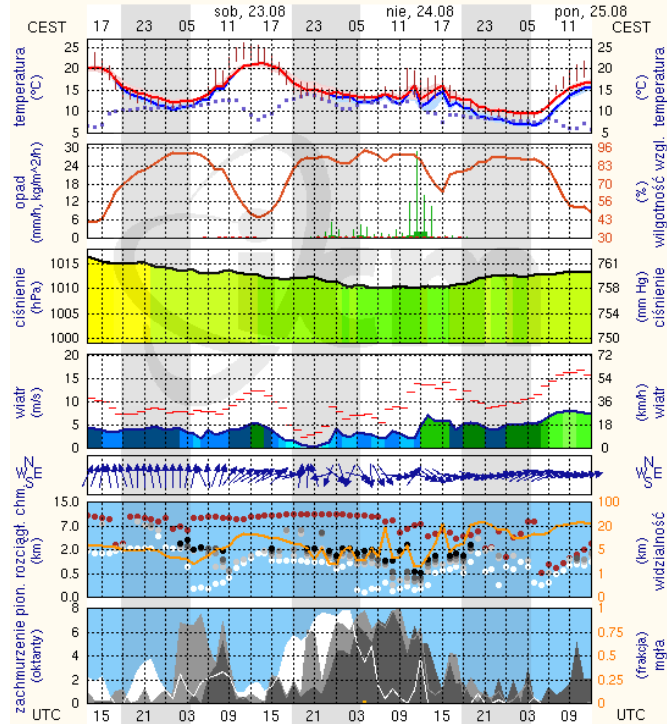

ZAGROŻENIA ŚRODOWISKA

Wyniki pomiarów zanieczyszczeń powietrza za minioną dobę [w $\mu\text{g}/\text{m}^3$] na automatycznych stacjach WIOŚ w Warszawie:

DATA	22-08-2014		<	>	Kalendarz	Prezentuj dane							
Stacja	PM10		NO2		CO		O3		SO2-S1		SO2-S24		
	$\mu\text{g}/\text{m}^3$	% LV	$\mu\text{g}/\text{m}^3$	% LV	$\mu\text{g}/\text{m}^3$	% LV	$\mu\text{g}/\text{m}^3$	% LV	$\mu\text{g}/\text{m}^3$	% LV	$\mu\text{g}/\text{m}^3$	% LV	
Belsk-IGPAN	12.9	25.55	16.8	8.38	318	3.18	95	78.84	12.7	3.62	5.6	4.46	
Granica-KPN			11.4	5.69			89.6	74.36	4.8	1.37	1.9	1.51	
Legionowo-Zegrzyńska			28.4	14.17			101.9	84.57	9.7	2.77	3.4	2.71	
Piastów-Pułaskiego			32.3	16.11			108.4	89.97	13.1	3.74	3.6	2.87	
Płock-Gimnazjum			31.8	15.86	228	2.28	81	67.23	6.1	1.74	3.5	2.79	
Płock-Reja	17.5	34.66	62.8	31.32	370	3.7			3.4	0.97	2.3	1.83	
Radom-Tochtermana	15.5	30.7	37.5	18.7	399	3.99	104.4	86.65	3.9	1.11	1	0.8	
Siedlce-Konarskiego	16.8	33.27	41.9	20.9	434	4.34	94.1	78.1	1.4	0.4	1.2	0.96	
Warszawa-Komunikacyjna	37.1	73.48	128.6	64.14	734	7.34							
Warszawa-Marszałkowska	31.4	62.19	102.2	50.98	1231	12.31							
Warszawa-Podleśna							87.7	72.79					
Warszawa-Targówek	15.7	31.1	39	19.45	292	2.92	90.5	75.11	11.6	3.31	2.7	2.15	
Warszawa-Ursynów	14.1	27.93	38.5	19.2			97.3	80.75	18.9	5.39	4.1	3.27	
Żyrardów-Roosevelta	17.7	35.06	39.6	19.75					6.3	1.8	3.9	3.11	

INFORMACJE HYDROLOGICZNO – METEOROLOGICZNE

źródło: IMGW – PIB

Stan wody na głównych rzekach Polski

Rozkład dobowej sumy opadów

Prognoza pogody dla Polski na dziś

Prognoza pogody dla Polski na jutro

Płock

wschód słońca: 05:37 CEST zachód słońca: 19:52 CEST 19°41'E, 52°32'N (x=227, y=397) wysokość (min, środek, max): 53 - 66 - 121 m

meteo-um@icm.edu.pl

(C) 2007-2014 ICM, Uniwersytet Warszawski

Ciechanów

wschód słońca: 05:32 CEST zachód słońca: 19:49 CEST 20°38'E, 52°51'N (x=243, y=388) wysokość (min, środek, max): 99 - 121 - 141 m

meteo-um@icm.edu.pl