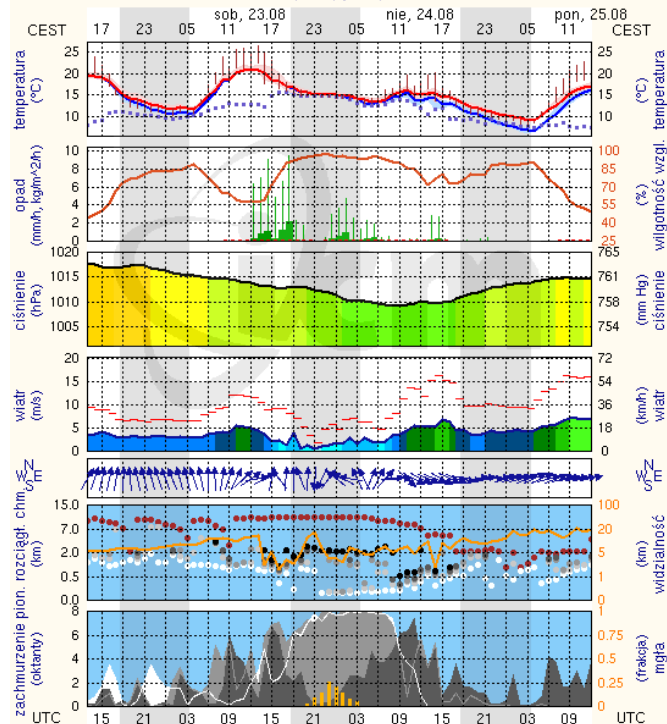

BIULETYN INFORMACYJNY NR 233/2014
za okres od 22.08.2014 r. godz. 8.00 do 23.08.2014 r. do godz. 8.00

sobota, 23.08.2014 r.

Najważniejsze zdarzenia z minionej doby

1. Konstancin – Jeziorna : potrącenie pieszego.

meteo-um@icm.edu.pl

(C) 2007-2014 ICM, Uniwersytet Warszawski

Ciechanów

wschód słońca: 05:32 CEST zachód słońca: 19:49 CEST 20°38'E, 52°51'N (x=243, y=388) wysokość (min, środek, max): 99 - 121 - 141 m

meteo-um@icm.edu.pl

(C) 2007-2014 ICM, Uniwersytet Warszawski

Ostrołęka

wschód słońca: 05:28 CEST zachód słońca: 19:46 CEST 21°33'E, 53°3'N (x=258, y=382) wysokość (min, środek, max): 90 - 95 - 122 m

meteo-um@icm.edu.pl

(C) 2007-2014 ICM, Uniwersytet Warszawski

Siedlce

wschód słońca: 05:27 CEST zachód słońca: 19:41 CEST 22°16'E, 52°10'N (x=271, y=406) wysokość (min, środek, max): 149 - 164 - 183 m

meteo-um@icm.edu.pl

(C) 2007-2014 ICM, Uniwersytet Warszawski