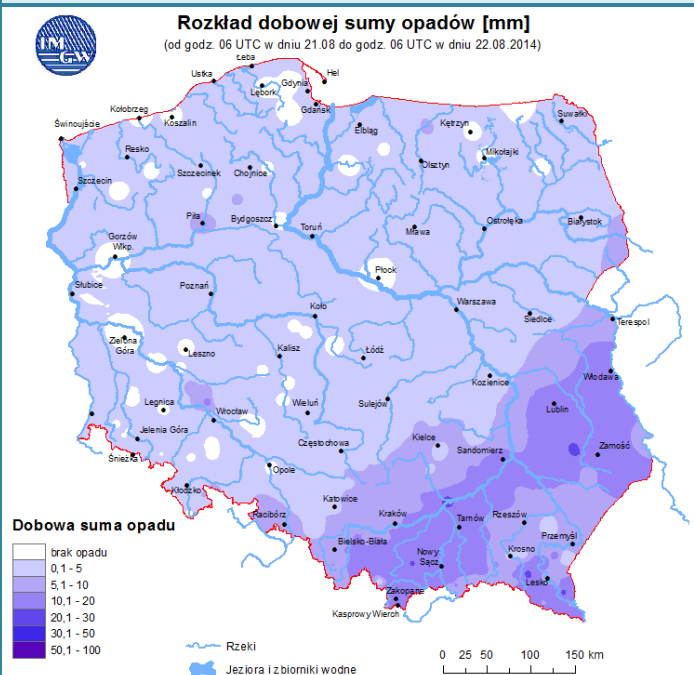

ZAGROŻENIA ŚRODOWISKA

Wyniki pomiarów zanieczyszczeń powietrza za minioną dobę [w $\mu\text{g}/\text{m}^3$] na automatycznych stacjach WIOŚ w Warszawie:

DATA	22-08-2014		<	>	Kalendarz	Prezentuj dane							
Stacja	PM10		NO2		CO		O3		SO2-S1		SO2-S24		
	$\mu\text{g}/\text{m}^3$	% LV	$\mu\text{g}/\text{m}^3$	% LV	$\mu\text{g}/\text{m}^3$	% LV	$\mu\text{g}/\text{m}^3$	% LV	$\mu\text{g}/\text{m}^3$	% LV	$\mu\text{g}/\text{m}^3$	% LV	
Belsk-IGPAN	12.9	25.55	16.8	8.38	318	3.18	95	78.84	12.7	3.62	5.6	4.46	
Granica-KPN			11.4	5.69			89.6	74.36	4.8	1.37	1.9	1.51	
Legionowo-Zegrzyńska			28.4	14.17			101.9	84.57	9.7	2.77	3.4	2.71	
Piastów-Pułaskiego			32.3	16.11			108.4	89.97	13.1	3.74	3.6	2.87	
Płock-Gimnazjum			31.8	15.86	228	2.28	81	67.23	6.1	1.74	3.5	2.79	
Płock-Reja	17.5	34.66	62.8	31.32	370	3.7			3.4	0.97	2.3	1.83	
Radom-Tochtermana	15.5	30.7	37.5	18.7	399	3.99	104.4	86.65	3.9	1.11	1	0.8	
Siedlce-Konarskiego	16.8	33.27	41.9	20.9	434	4.34	94.1	78.1	1.4	0.4	1.2	0.96	
Warszawa-Komunikacyjna	37.1	73.48	128.6	64.14	734	7.34							
Warszawa-Marszałkowska	31.4	62.19	102.2	50.98	1231	12.31							
Warszawa-Podleśna							87.7	72.79					
Warszawa-Targówek	15.7	31.1	39	19.45	292	2.92	90.5	75.11	11.6	3.31	2.7	2.15	
Warszawa-Ursynów	14.1	27.93	38.5	19.2			97.3	80.75	18.9	5.39	4.1	3.27	
Żyrardów-Roosevelta	17.7	35.06	39.6	19.75					6.3	1.8	3.9	3.11	

INFORMACJE HYDROLOGICZNO – METEOROLOGICZNE

źródło: IMGW – PIB

Stan wody na głównych rzekach Polski

Rozkład dobowej sumy opadów

Prognoza pogody dla Polski na dziś

Prognoza pogody dla Polski na jutro

Płock

wschód słońca: 05:37 CEST zachód słońca: 19:52 CEST 19°41'E, 52°32'N (x=227, y=397) wysokość (min, środek, max): 53 - 66 - 121 m