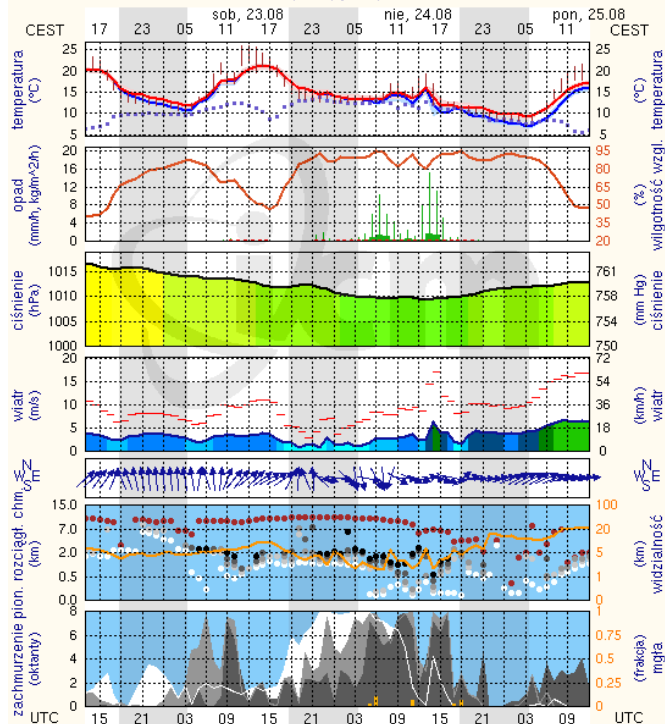

BIULETYN INFORMACYJNY NR 233/2014
za okres od 22.08.2014 r. godz. 8.00 do 23.08.2014 r. do godz. 8.00

sobota, 23.08.2014 r.

Najważniejsze zdarzenia z minionej doby

1. Konstancin – Jeziorna : potrącenie pieszego.

INFORMACJE HYDROLOGICZNO – METEOROLOGICZNE

źródło: IMGW – PIB

Stan wody na głównych rzekach Polski

Rozkład dobowej sumy opadów

Prognoza pogody dla Polski na dziś

Prognoza pogody dla Polski na jutro

Płock

wschód słońca: 05:37 CEST zachód słońca: 19:52 CEST 19°41'E, 52°32'N (x=227, y=397) wysokość (min, środek, max): 53 - 66 - 121 m

meteo-um@icm.edu.pl

(C) 2007-2014 ICM, Uniwersytet Warszawski

Ciechanów

wschód słońca: 05:32 CEST zachód słońca: 19:49 CEST 20°38'E, 52°51'N (x=243, y=388) wysokość (min, środek, max): 99 - 121 - 141 m

meteo-um@icm.edu.pl

(C) 2007-2014 ICM, Uniwersytet Warszawski

Ostrołęka

wschód słońca: 05:28 CEST zachód słońca: 19:46 CEST 21°33'E, 53°3'N (x=258, y=382) wysokość (min, środek, max): 90 - 95 - 122 m

meteo-um@icm.edu.pl

(C) 2007-2014 ICM, Uniwersytet Warszawski