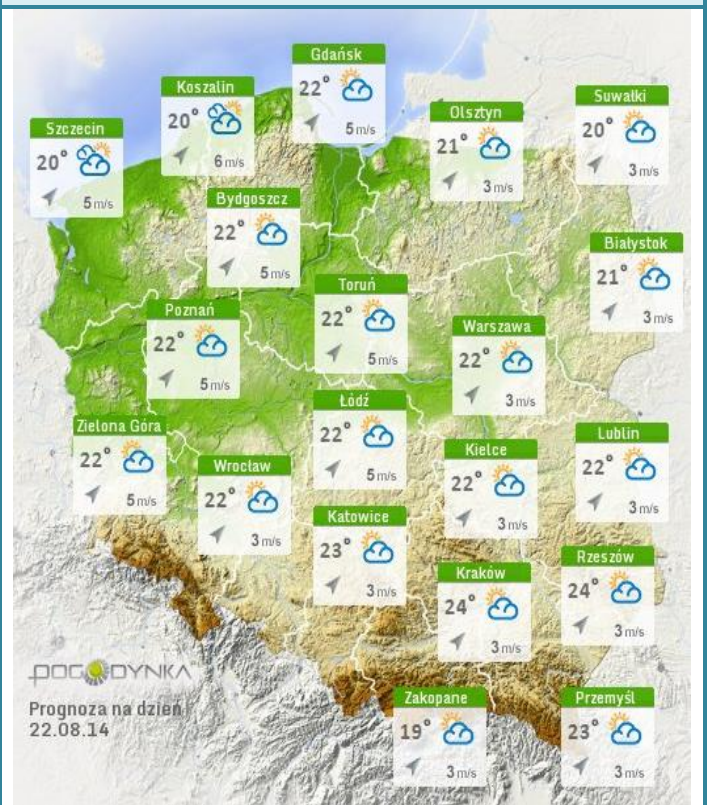

ZAGROŻENIA ŚRODOWISKA

Wyniki pomiarów zanieczyszczeń powietrza za minioną dobę [w $\mu\text{g}/\text{m}^3$] na automatycznych stacjach WIOŚ w Warszawie:

DATA		20-08-2014		< > Kalendarz		Prezentuj dane							
Stacja	PM10		NO2		CO		O3		SO2-S1		SO2-S24		
	$\mu\text{g}/\text{m}^3$	% LV	$\mu\text{g}/\text{m}^3$	% LV	$\mu\text{g}/\text{m}^3$	% LV	$\mu\text{g}/\text{m}^3$	% LV	$\mu\text{g}/\text{m}^3$	% LV	$\mu\text{g}/\text{m}^3$	% LV	
Belsk-IGPAN	10	19.81	14.2	7.08	386	3.86	84.3	69.96	6.6	1.88	2.5	1.99	
Granica-KPN			11.5	5.74			81.8	67.89	2.2	0.63	1.2	0.96	
Legionowo-Zegrzyńska			45.8	22.84			94	78.01	3.1	0.88	2.2	1.75	
Piastów-Pułaskiego			65	32.42			94.1	78.1	5.9	1.68	1.9	1.51	
Płock-Gimnazjum			40.9	20.4	237	2.37	68.7	57.02	4.6	1.31	2.2	1.75	
Płock-Reja	11.3	22.38	41.3	20.6	317	3.17			2.6	0.74	2.1	1.67	
Radom-Tochtermana	17.4	34.46	66.1	32.97	582	5.82	93	77.18	2.4	0.68	1	0.8	
Siedlce-Konarskiego	14.8	29.31	51.8	25.84	764	7.64	92.7	76.94	3.2	0.91	2.6	2.07	
Warszawa-Komunikacyjna	42.7	84.57	136.6	68.13	701	7.01							
Warszawa-Marszałkowska	33.6	66.55	99.1	49.43	1009	10.09							
Warszawa-Podleśna							81.6	67.72					
Warszawa-Targówek	14.1	27.93	61.8	30.82	313	3.13	78.6	65.23	5.3	1.51	1.7	1.35	
Warszawa-Ursynów	16.1	31.89	82.8	41.3			87.8	72.87	5.5	1.57	3.1	2.47	
Żyrardów-Roosevelta	20.3	40.21	47.4	23.64					6.3	1.8	4.8	3.83	

INFORMACJE HYDROLOGICZNO – METEOROLOGICZNE

źródło: IMGW – PIB

Stan wody na głównych rzekach Polski

Rozkład dobowej sumy opadów

Prognoza pogody dla Polski na dziś

Prognoza pogody dla Polski na jutro

Zagrożenie pożarowe lasów