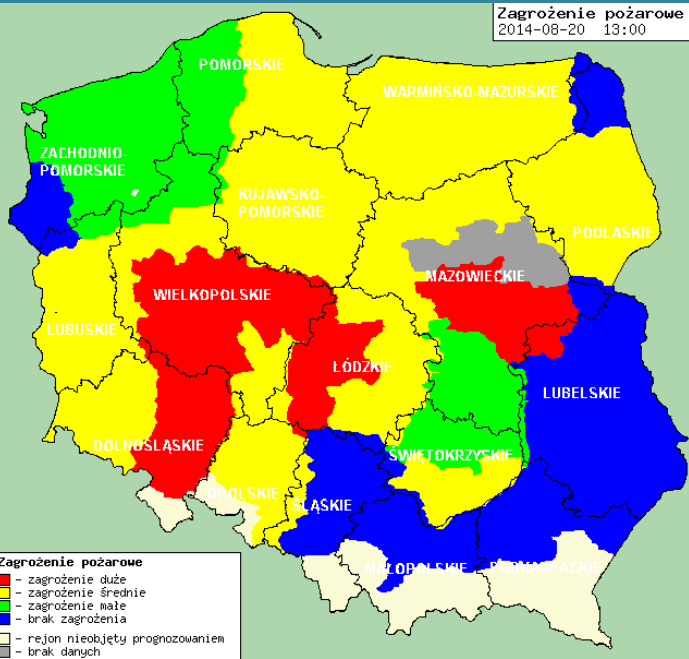

Zagrożenie pożarowe lasów

Ostrzeżenia meteorologiczne

Nie obowiązują.

METEOROGRAMY

dla głównych miast województwa mazowieckiego: