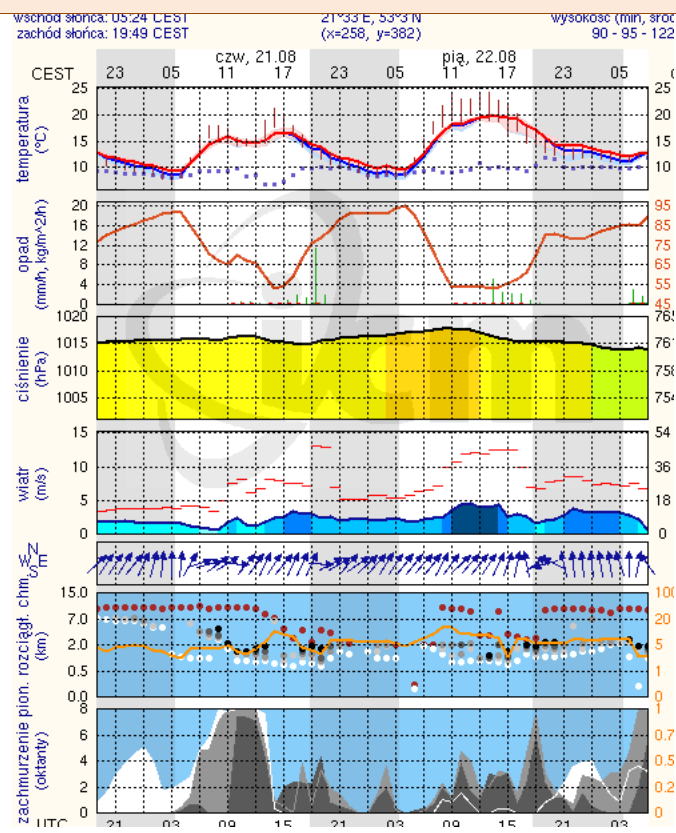

BIULETYN INFORMACYJNY NR 231/2014
za okres od 20.08.2014 r. godz. 8.00 do 21.08.2014 r. do godz. 8.00

czwartek, 21.08.2014 r.

Najważniejsze zdarzenia z minionej doby

1. Warszawa (lotnisko Okęcie) – sprawdzenie pirotechniczne pozostawionego bagażu.

ZESTAWIENIE DANYCH STATYSTYCZNYCH
za okres: 20 - 21.08.2014 r.

	KOMENDA STOŁECZNA POLICJI		W analizowanym okresie	Od początku roku
	1) Odnotowano wypadków	Ogółem	4	2238
2) Ofiary śmiertelne w wypadkach drogowych/ kolejowych/ lotniczych		0/0/0	83/13/0	
3) Osoby ranne w wypadkach drogowych/kolejowych/lotniczych		4/0/0	1607/2/1	
4) Utonięcia /wychłodzenia		0/0	29/7	
	KOMENDA WOJEWÓDZKA POLICJI		W analizowanym okresie	Od początku roku
	1) Odnotowano wypadków	Ogółem	3	1309
2) Ofiary śmiertelne w wypadkach drogowych/ kolejowych/ lotniczych		0/0/0	128/1/2	
3) Osoby ranne w wypadkach drogowych/kolejowych/lotniczych		5/0/0	1883/0/2	
4) Utonięcia /wychłodzenia		0/0	29/6	
	KOMENDA WOJEWÓDZKA PAŃSTWOWEJ STRAŻY POŻARNEJ		W analizowanym okresie	Od początku roku
	1) Liczba pożarów	Ogółem	43	12834
2) Ofiary śmiertelne w pożarach/zaczadzenia		0/0	45/3	
3) Osoby ranne w pożarach/zatrute CO		0/0	233/7	

www.mazowieckie.pl

Płock

Ciechanów

Ostrołęka

Siedlce