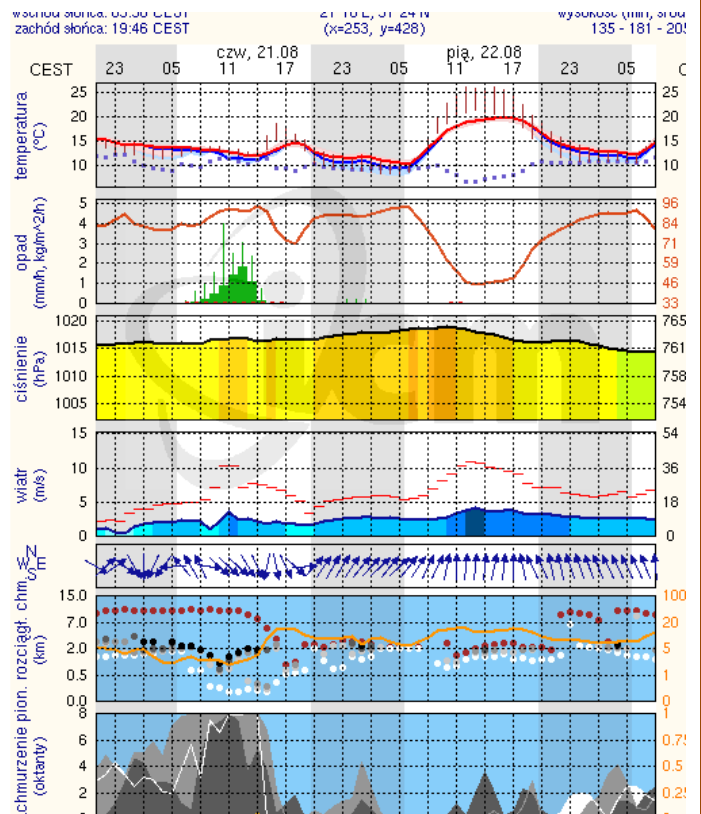

Warszawa

Radom

WOJEWÓDZKIE CENTRUM ZARZĄDZANIA KRYZYSOWEGO

Plac Bankowy 3/5, 00-950 Warszawa, tel.: (22) 595-13-00; 595-13-01; 987; fax.: (22) 620-19-40; 695-63-53;

www.mazowieckie.pl