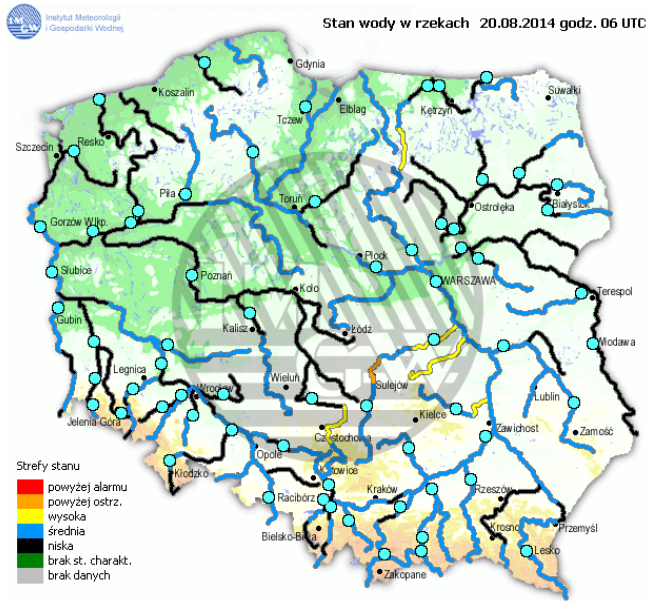

INFORMACJE HYDROLOGICZNO – METEOROLOGICZNE

źródło: IMGW – PIB

Stan wody na głównych rzekach Polski