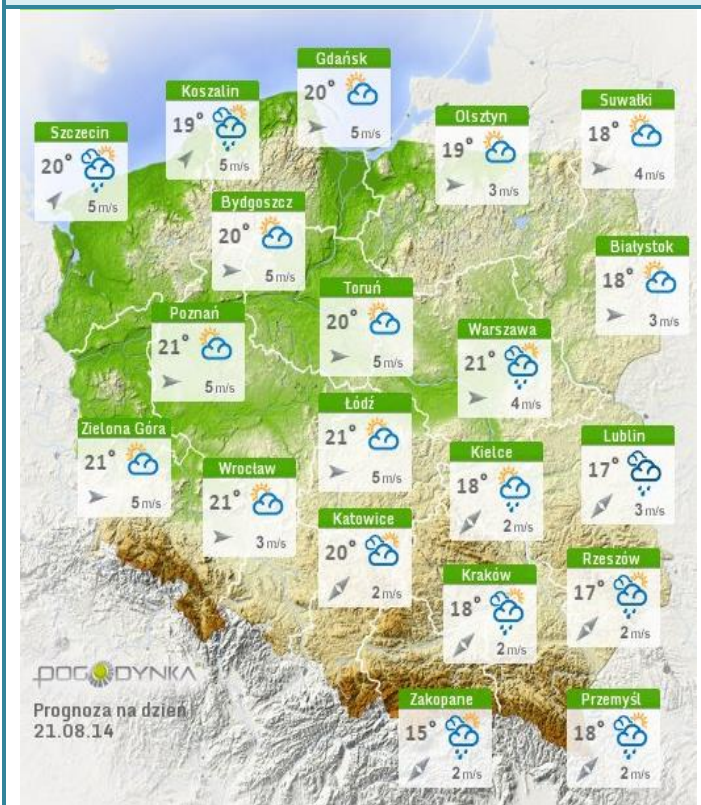

ZAGROŻENIA ŚRODOWISKA

Wyniki pomiarów zanieczyszczeń powietrza za minioną dobę [w $\mu\text{g}/\text{m}^3$] na automatycznych stacjach WIOŚ w Warszawie:

DATA		20-08-2014		< > Kalendarz		Prezentuj dane							
Stacja	PM10		NO2		CO		O3		SO2-S1		SO2-S24		
	$\mu\text{g}/\text{m}^3$	% LV	$\mu\text{g}/\text{m}^3$	% LV	$\mu\text{g}/\text{m}^3$	% LV	$\mu\text{g}/\text{m}^3$	% LV	$\mu\text{g}/\text{m}^3$	% LV	$\mu\text{g}/\text{m}^3$	% LV	
Belsk-IGPAN	10	19.81	14.2	7.08	386	3.86	84.3	69.96	6.6	1.88	2.5	1.99	
Granica-KPN			11.5	5.74			81.8	67.89	2.2	0.63	1.2	0.96	
Legionowo-Zegrzyńska			45.8	22.84			94	78.01	3.1	0.88	2.2	1.75	
Piastów-Pułaskiego			65	32.42			94.1	78.1	5.9	1.68	1.9	1.51	
Płock-Gimnazjum			40.9	20.4	237	2.37	68.7	57.02	4.6	1.31	2.2	1.75	
Płock-Reja	11.3	22.38	41.3	20.6	317	3.17			2.6	0.74	2.1	1.67	
Radom-Tochtermana	17.4	34.46	66.1	32.97	582	5.82	93	77.18	2.4	0.68	1	0.8	
Siedlce-Konarskiego	14.8	29.31	51.8	25.84	764	7.64	92.7	76.94	3.2	0.91	2.6	2.07	
Warszawa-Komunikacyjna	42.7	84.57	136.6	68.13	701	7.01							
Warszawa-Marszałkowska	33.6	66.55	99.1	49.43	1009	10.09							
Warszawa-Podleśna							81.6	67.72					
Warszawa-Targówek	14.1	27.93	61.8	30.82	313	3.13	78.6	65.23	5.3	1.51	1.7	1.35	
Warszawa-Ursynów	16.1	31.89	82.8	41.3			87.8	72.87	5.5	1.57	3.1	2.47	
Żyrardów-Roosevelta	20.3	40.21	47.4	23.64					6.3	1.8	4.8	3.83	

INFORMACJE HYDROLOGICZNO – METEOROLOGICZNE

źródło: IMGW – PIB

Stan wody na głównych rzekach Polski

Rozkład dobowej sumy opadów

Prognoza pogody dla Polski na dziś

Prognoza pogody dla Polski na jutro

Zagrożenie pożarowe lasów