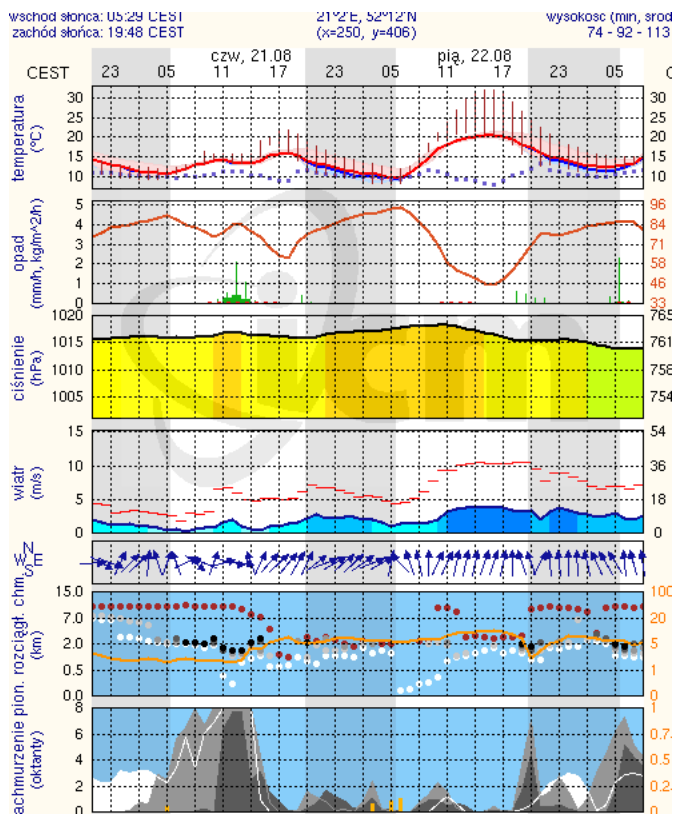

ZESTAWIENIE DANYCH STATYSTYCZNYCH
za okres: 20 - 21.08.2014 r.

	KOMENDA STOŁECZNA POLICJI		W analizowanym okresie	Od początku roku
	1) Odnotowano wypadków	Ogółem	4	2238
2) Ofiary śmiertelne w wypadkach drogowych/ kolejowych/ lotniczych		0/0/0	83/13/0	
3) Osoby ranne w wypadkach drogowych/kolejowych/lotniczych		4/0/0	1607/2/1	
4) Utonięcia /wychłodzenia		0/0	29/7	
	KOMENDA WOJEWÓDZKA POLICJI		W analizowanym okresie	Od początku roku
	1) Odnotowano wypadków	Ogółem	3	1309
2) Ofiary śmiertelne w wypadkach drogowych/ kolejowych/ lotniczych		0/0/0	128/1/2	
3) Osoby ranne w wypadkach drogowych/kolejowych/lotniczych		5/0/0	1883/0/2	
4) Utonięcia /wychłodzenia		0/0	29/6	
	KOMENDA WOJEWÓDZKA PAŃSTWOWEJ STRAŻY POŻARNEJ		W analizowanym okresie	Od początku roku
	1) Liczba pożarów	Ogółem	43	12834
2) Ofiary śmiertelne w pożarach/zaczadzenia		0/0	45/3	
3) Osoby ranne w pożarach/zatrute CO		0/0	233/7	

INFORMACJE HYDROLOGICZNO – METEOROLOGICZNE

źródło: IMGW – PIB

Stan wody na głównych rzekach Polski

Rozkład dobowej sumy opadów

Prognoza pogody dla Polski na dziś

Prognoza pogody dla Polski na jutro

Zagrożenie pożarowe lasów

Ostrzeżenia meteorologiczne

Nie obowiązują.

METEOROGRAMY

dla głównych miast województwa mazowieckiego:

Warszawa

Radom

WOJEWÓDZKIE CENTRUM ZARZĄDZANIA KRYZYSOWEGO

Plac Bankowy 3/5, 00-950 Warszawa, tel.: (22) 595-13-00; 595-13-01; 987; fax.: (22) 620-19-40; 695-63-53;