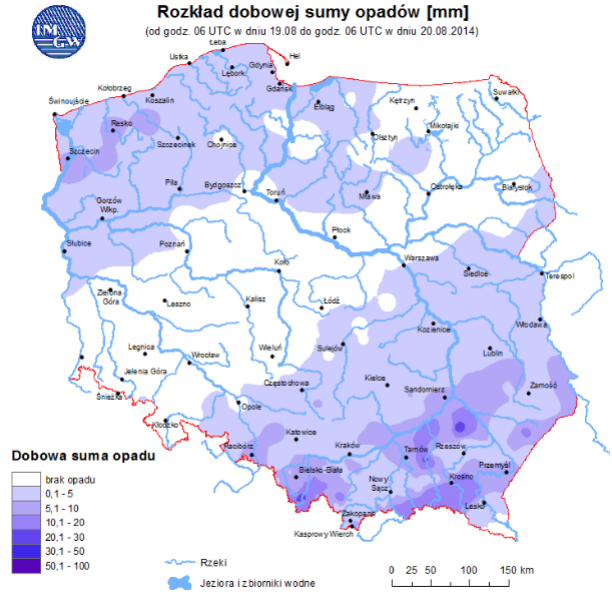

Rozkład dobowej sumy opadów