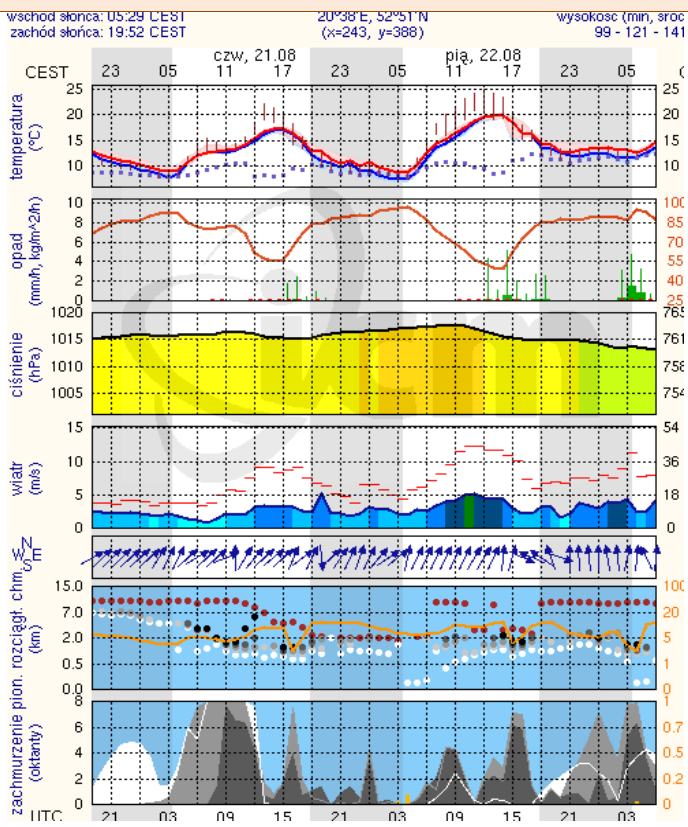

Płock

Ciechanów

Ostrołęka

Siedlce