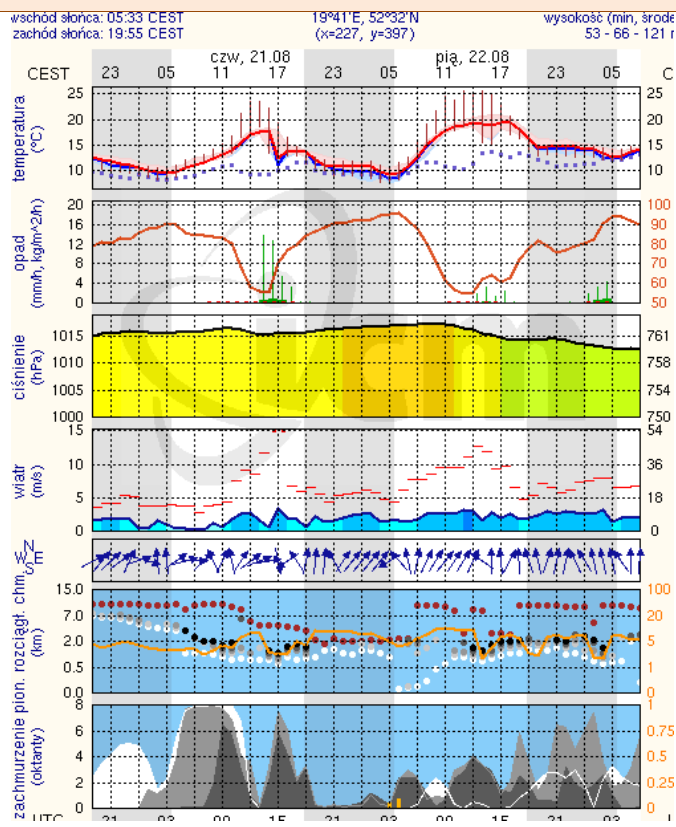

Płock

Ciechanów

Ostrołęka

Siedlce