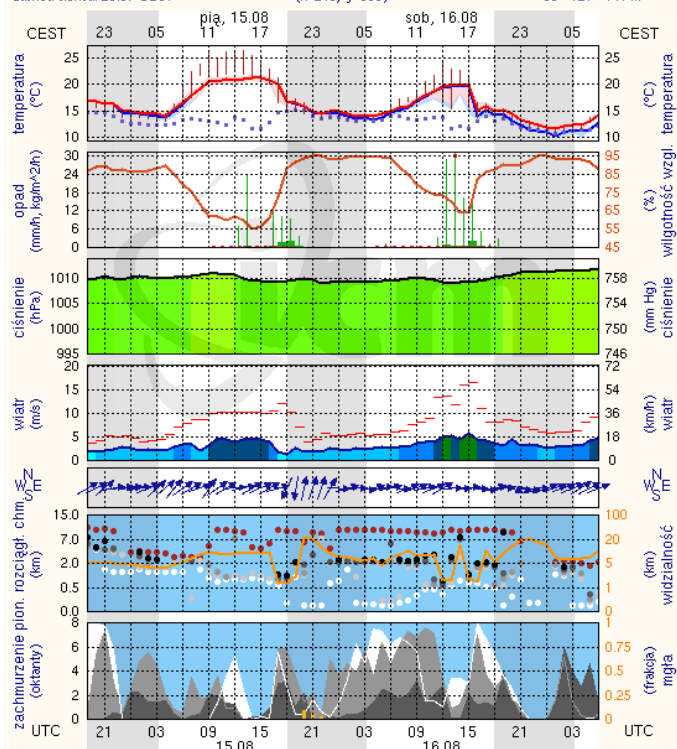

### Radom

wschód słońca: 05:19 CEST  
zachód słońca: 20:03 CEST

wschód słońca: 05:21 CEST  
zachód słońca: 20:00 CEST

meteo-um@icm.edu.pl

(C) 2007-2014 ICM, Uniwersytet Warszawski

meteo-um@icm.edu.pl

(C) 2007-2014 ICM, Uniwersytet Warszawski

## Płock

wschód słońca: 05:23 CEST      19°41'E, 52°32'N      wysokość (min, środek, max):  
zachód słońca: 20:09 CEST      (x=227, y=397)      53 - 66 - 121 m

meteo-um@icm.edu.pl

(C) 2007-2014 ICM, Uniwersytet Warszawski

## Ciechanów

wschód słońca: 05:18 CEST      20°38'E, 52°51'N      wysokość (min, środek, max):  
zachód słońca: 20:07 CEST      (x=243, y=388)      99 - 121 - 141 m

meteo-um@icm.edu.pl

(C) 2007-2014 ICM, Uniwersytet Warszawski

## Ostrołęka

wschód słońca: 05:14 CEST      21°33'E, 53°3'N      wysokość (min, środek, max):  
zachód słońca: 20:04 CEST      (x=258, y=382)      90 - 95 - 122 m

meteo-um@icm.edu.pl

(C) 2007-2014 ICM, Uniwersytet Warszawski