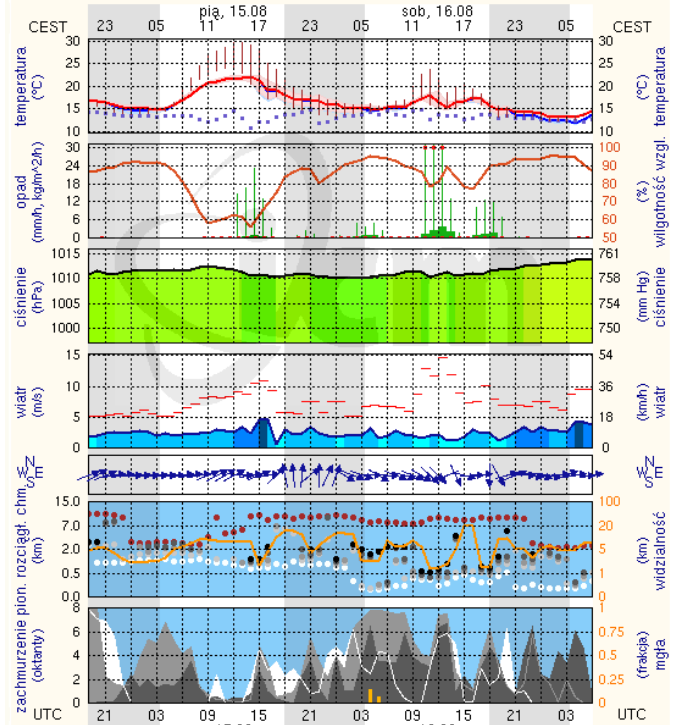

## METEOROGRAMY

dla głównych miast województwa mazowieckiego:

### Warszawa

### Radom

wschód słońca: 05:19 CEST  
zachód słońca: 20:03 CEST

wschód słońca: 05:21 CEST  
zachód słońca: 20:00 CEST

meteo-um@icm.edu.pl

(C) 2007-2014 ICM, Uniwersytet Warszawski

meteo-um@icm.edu.pl

(C) 2007-2014 ICM, Uniwersytet Warszawski

## Płock

wschód słońca: 05:23 CEST      19°41'E, 52°32'N      wysokość (min, środek, max):  
zachód słońca: 20:09 CEST      (x=227, y=397)      53 - 66 - 121 m

meteo-um@icm.edu.pl

(C) 2007-2014 ICM, Uniwersytet Warszawski