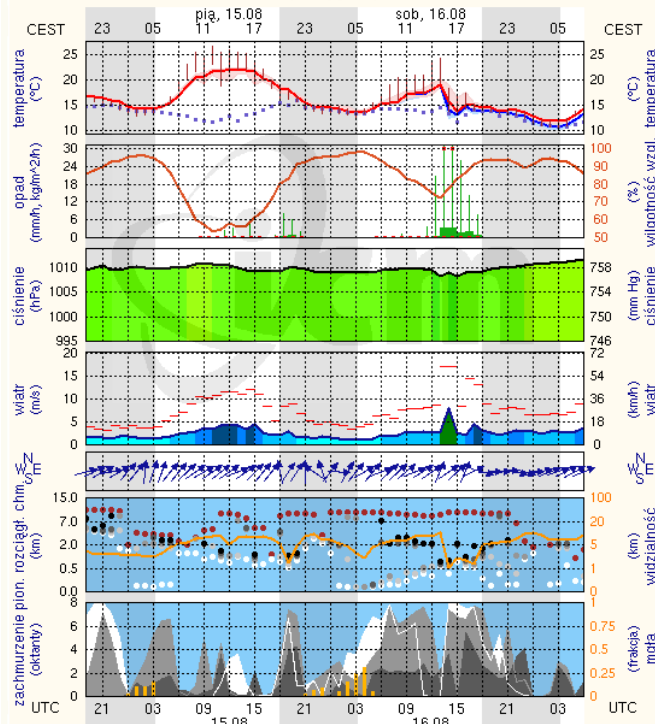

## Płock

wschód słońca: 05:23 CEST      19°41'E, 52°32'N      wysokość (min, środek, max):  
zachód słońca: 20:09 CEST      (x=227, y=397)      53 - 66 - 121 m

meteo-um@icm.edu.pl

(C) 2007-2014 ICM, Uniwersytet Warszawski

## Ciechanów

wschód słońca: 05:18 CEST      20°38'E, 52°51'N      wysokość (min, środek, max):  
zachód słońca: 20:07 CEST      (x=243, y=388)      99 - 121 - 141 m

meteo-um@icm.edu.pl

(C) 2007-2014 ICM, Uniwersytet Warszawski

## Ostrołęka

wschód słońca: 05:14 CEST      21°33'E, 53°3'N      wysokość (min, środek, max):  
zachód słońca: 20:04 CEST      (x=258, y=382)      90 - 95 - 122 m

meteo-um@icm.edu.pl

(C) 2007-2014 ICM, Uniwersytet Warszawski

## Siedlce

wschód słońca: 05:14 CEST      22°16'E, 52°10'N      wysokość (min, środek, max):  
zachód słońca: 19:56 CEST      (x=271, y=406)      149 - 164 - 183 m

meteo-um@icm.edu.pl

(C) 2007-2014 ICM, Uniwersytet Warszawski