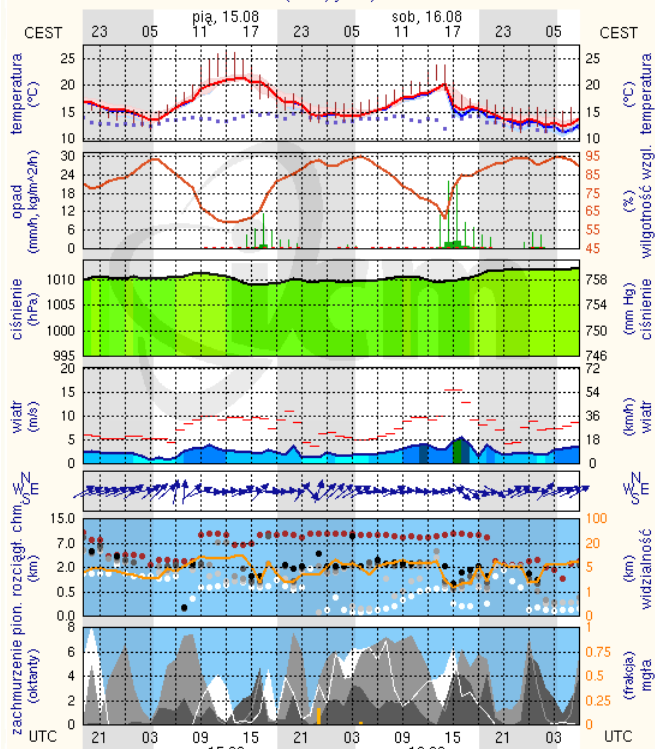

### Warszawa

### Radom

wschód słońca: 05:19 CEST  
zachód słońca: 20:03 CEST

wschód słońca: 05:21 CEST  
zachód słońca: 20:00 CEST

meteo-um@icm.edu.pl

(C) 2007-2014 ICM, Uniwersytet Warszawski

meteo-um@icm.edu.pl

(C) 2007-2014 ICM, Uniwersytet Warszawski

## Płock

wschód słońca: 05:23 CEST      19°41'E, 52°32'N      wysokość (min, środek, max):  
zachód słońca: 20:09 CEST      (x=227, y=397)      53 - 66 - 121 m

meteo-um@icm.edu.pl

(C) 2007-2014 ICM, Uniwersytet Warszawski

## Ciechanów

wschód słońca: 05:18 CEST      20°38'E, 52°51'N      wysokość (min, środek, max):  
zachód słońca: 20:07 CEST      (x=243, y=388)      99 - 121 - 141 m

meteo-um@icm.edu.pl

(C) 2007-2014 ICM, Uniwersytet Warszawski