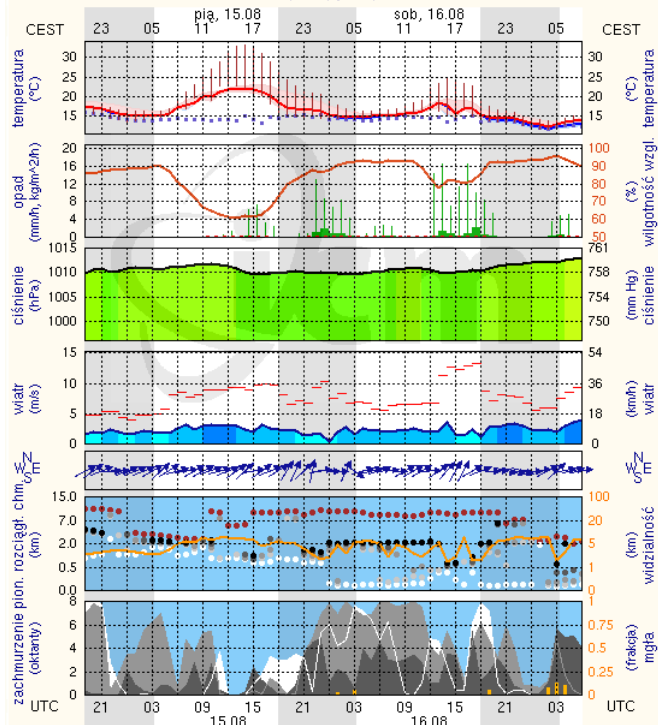

## METEOROGRAMY

dla głównych miast województwa mazowieckiego:

### Warszawa

### Radom

wschód słońca: 05:19 CEST  
zachód słońca: 20:03 CEST

wschód słońca: 05:21 CEST  
zachód słońca: 20:00 CEST

meteo-um@icm.edu.pl

(C) 2007-2014 ICM, Uniwersytet Warszawski

meteo-um@icm.edu.pl

(C) 2007-2014 ICM, Uniwersytet Warszawski

## Płock

wschód słońca: 05:23 CEST      19°41'E, 52°32'N      wysokość (min, środek, max):  
zachód słońca: 20:09 CEST      (x=227, y=397)      53 - 66 - 121 m

meteo-um@icm.edu.pl

(C) 2007-2014 ICM, Uniwersytet Warszawski