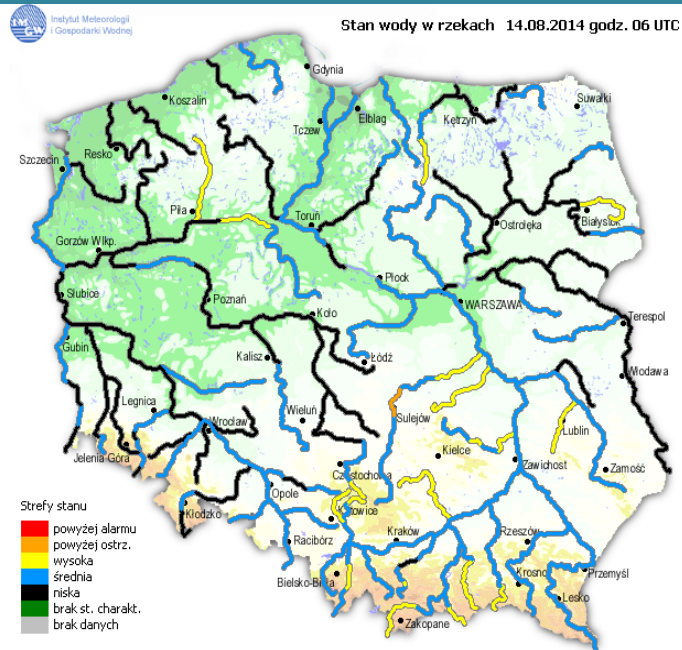

INFORMACJE HYDROLOGICZNO – METEOROLOGICZNE

źródło: IMGW – PIB

Stan wody na głównych rzekach Polski