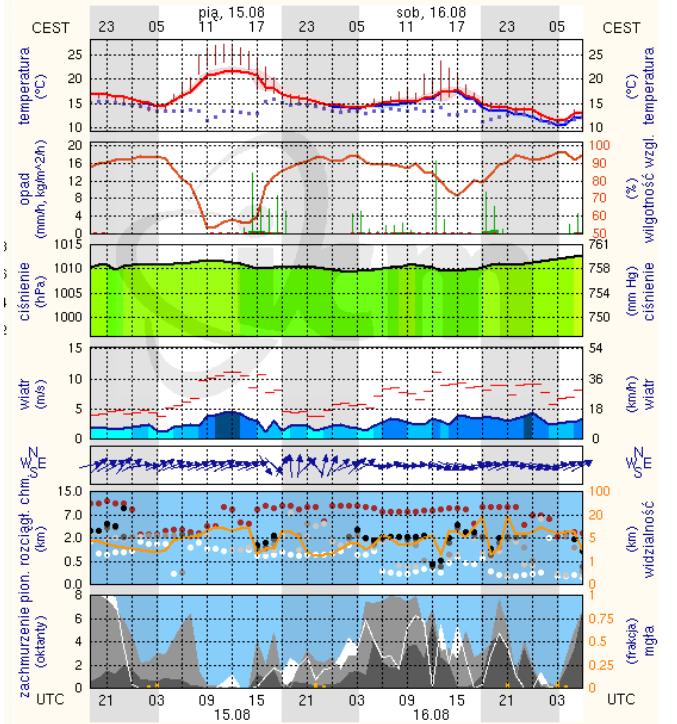

## Płock

wschód słońca: 05:23 CEST      19°41'E, 52°32'N      wysokość (min, środek, max):  
zachód słońca: 20:09 CEST      (x=227, y=397)      53 - 66 - 121 m

meteo-um@icm.edu.pl

(C) 2007-2014 ICM, Uniwersytet Warszawski

## Ciechanów

wschód słońca: 05:18 CEST      20°38'E, 52°51'N      wysokość (min, środek, max):  
zachód słońca: 20:07 CEST      (x=243, y=388)      99 - 121 - 141 m

meteo-um@icm.edu.pl

(C) 2007-2014 ICM, Uniwersytet Warszawski

## Ostrołęka

wschód słońca: 05:14 CEST      21°33'E, 53°3'N      wysokość (min, środek, max):  
zachód słońca: 20:04 CEST      (x=258, y=382)      90 - 95 - 122 m

meteo-um@icm.edu.pl

(C) 2007-2014 ICM, Uniwersytet Warszawski

## Siedlce

wschód słońca: 05:14 CEST      22°16'E, 52°10'N      wysokość (min, środek, max):  
zachód słońca: 19:56 CEST      (x=271, y=406)      149 - 164 - 183 m

meteo-um@icm.edu.pl

(C) 2007-2014 ICM, Uniwersytet Warszawski