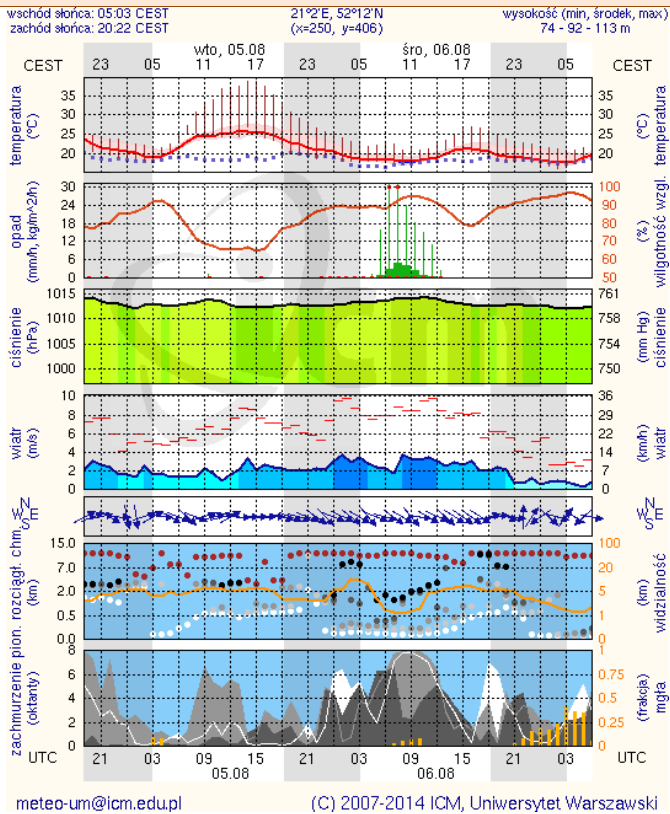

Dopuszczalne poziomy substancji w powietrzu

	PM10 - 1h	PM10 - 24h	NO ₂ - 1h	CO - 8h	O ₃ - 1h	O ₃ - 8h	SO ₂ - 1h	SO ₂ - 24h
Bardzo nisko	0-25	0-25	0-50	0-2500	0-60	0-50	0-55	0-25
Nisko	25-50	25-50	50-100	2500-5000	60-120	50-80	55-100	25-50
Średnio	50-75	50-75	100-150	5000-7500	120-150	80-100	100-200	50-100
Wysoko	75-100	75-100	150-200	7500-10000	150-180	100-120	200-350	100-125
Bardzo wysoko	100-200	100-200	200-400	>10000	180-240	>120	350-500	>125
Niebezpiecznie	>200	>200	>400		>240		>500	

Przebieg: We wschodniej połowie województwa nadal prognozuje się temperaturę maksymalną od 29°C do 32°C. Natomiast w zachodniej prognozuje się temperaturę maksymalną od 26°C do 29°C. Temperatura minimalna od 17°C do 20°C.

Prawdopodobieństwo: 90%

Uwagi: Zmiana stopnia zagrożenia i obszaru występowania.

Czas wydania: 2014-08-04 12:26:00

Synoptyk: Mariusz Cebula

METEOROGRAMY

dla głównych miast województwa mazowieckiego:

Warszawa

Radom

Płock

Ciechanów