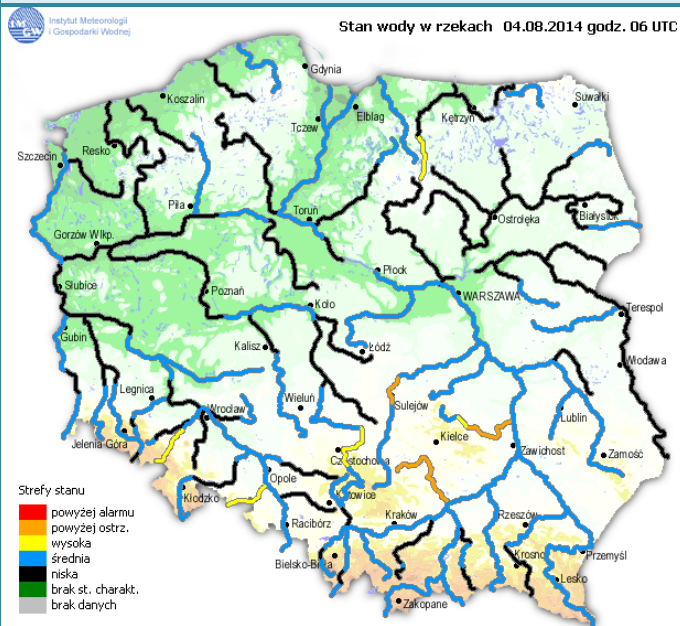

INFORMACJE HYDROLOGICZNO – METEOROLOGICZNE

źródło: IMGW – PIB

Stan wody na głównych rzekach Polski