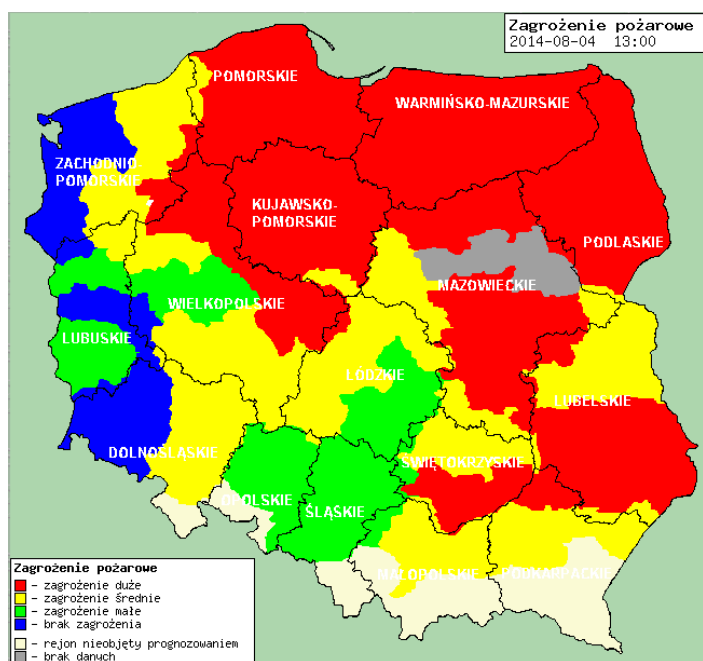

Zagrożenie pożarowe lasów

Ostrzeżenia meteorologiczne

ZMIANA OSTRZEŻENIA Nr 61

Zjawisko: Upat
Stopień zagrożenia: 2

Biuro: Biuro Prognoz Meteorologicznych i Komercyjnych

Obszar: Województwo mazowieckie

Ważność: od 2014-08-04 13:30:00 do 2014-08-05 20:00:00

Przebieg: We wschodniej połowie województwa nadal prognozuje się temperaturę maksymalną od 29°C do 32°C. Natomiast w zachodniej prognozuje się temperaturę maksymalną od 26°C do 29°C. Temperatura minimalna od 17°C do 20°C.

Prawdopodobieństwo: 90%

Uwagi: Zmiana stopnia zagrożenia i obszaru występowania.

Czas wydania: 2014-08-04 12:26:00

Synoptyk: Mariusz Cebula