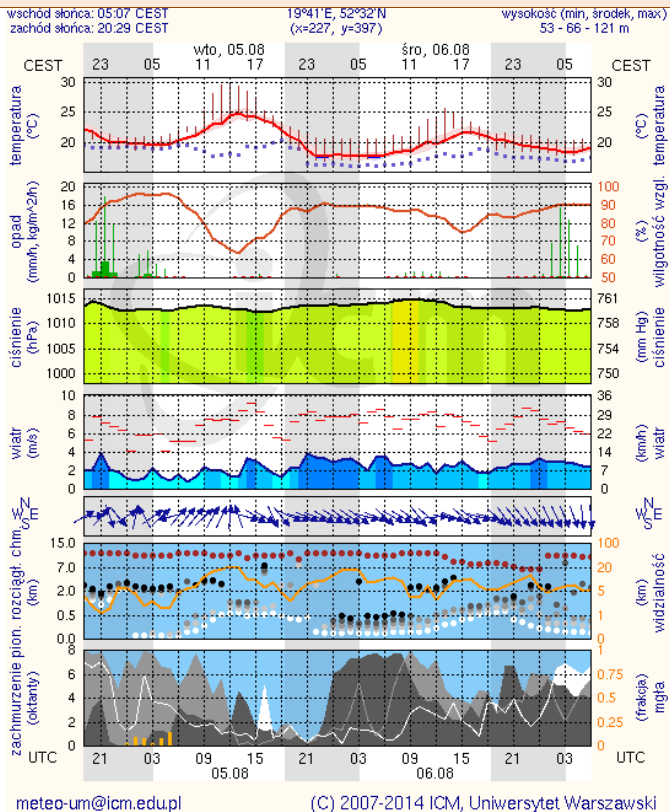

Dopuszczalne poziomy substancji w powietrzu

	PM10 - 1h	PM10 - 24h	NO ₂ - 1h	CO - 8h	O ₃ - 1h	O ₃ - 8h	SO ₂ - 1h	SO ₂ - 24h
Bardzo nisko	0-25	0-25	0-50	0-2500	0-60	0-50	0-55	0-25
Nisko	25-50	25-50	50-100	2500-5000	60-120	50-80	55-100	25-50
Średnio	50-75	50-75	100-150	5000-7500	120-150	80-100	100-200	50-100
Wysoko	75-100	75-100	150-200	7500-10000	150-180	100-120	200-350	100-125
Bardzo wysoko	100-200	100-200	200-400	>10000	180-240	>120	350-500	>125
Niebezpiecznie	>200	>200	>400		>240		>500	

Przebieg: We wschodniej połowie województwa nadal prognozuje się temperaturę maksymalną od 29°C do 32°C. Natomiast w zachodniej prognozuje się temperaturę maksymalną od 26°C do 29°C. Temperatura minimalna od 17°C do 20°C.

Prawdopodobieństwo: 90%

Uwagi: Zmiana stopnia zagrożenia i obszaru występowania.

Czas wydania: 2014-08-04 12:26:00

Synoptyk: Mariusz Cebula

METEOROGRAMY

dla głównych miast województwa mazowieckiego:

Warszawa

Radom

Płock

Ciechanów