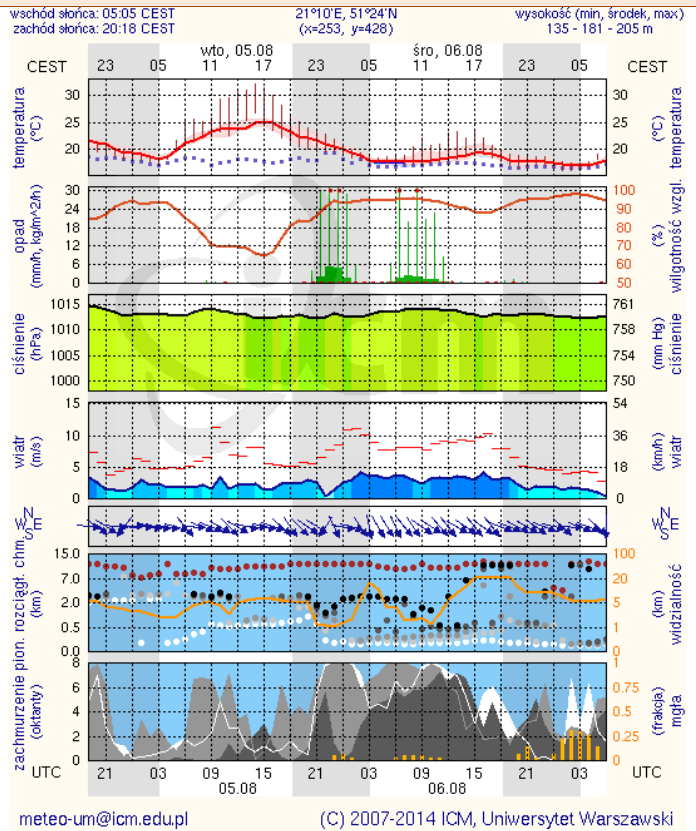

Dopuszczalne poziomy substancji w powietrzu

	PM10 - 1h	PM10 - 24h	NO ₂ - 1h	CO - 8h	O ₃ - 1h	O ₃ - 8h	SO ₂ - 1h	SO ₂ - 24h
Bardzo nisko	0-25	0-25	0-50	0-2500	0-60	0-50	0-55	0-25
Nisko	25-50	25-50	50-100	2500-5000	60-120	50-80	55-100	25-50
Średnio	50-75	50-75	100-150	5000-7500	120-150	80-100	100-200	50-100
Wysoko	75-100	75-100	150-200	7500-10000	150-180	100-120	200-350	100-125
Bardzo wysoko	100-200	100-200	200-400	>10000	180-240	>120	350-500	>125
Niebezpiecznie	>200	>200	>400		>240		>500	

Przebieg: We wschodniej połowie województwa nadal prognozuje się temperaturę maksymalną od 29°C do 32°C. Natomiast w zachodniej prognozuje się temperaturę maksymalną od 26°C do 29°C. Temperatura minimalna od 17°C do 20°C.

Prawdopodobieństwo: 90%

Uwagi: Zmiana stopnia zagrożenia i obszaru występowania.

Czas wydania: 2014-08-04 12:26:00

Synoptyk: Mariusz Cebula

METEOROGRAMY

dla głównych miast województwa mazowieckiego:

Warszawa

Radom

Płock

Ciechanów