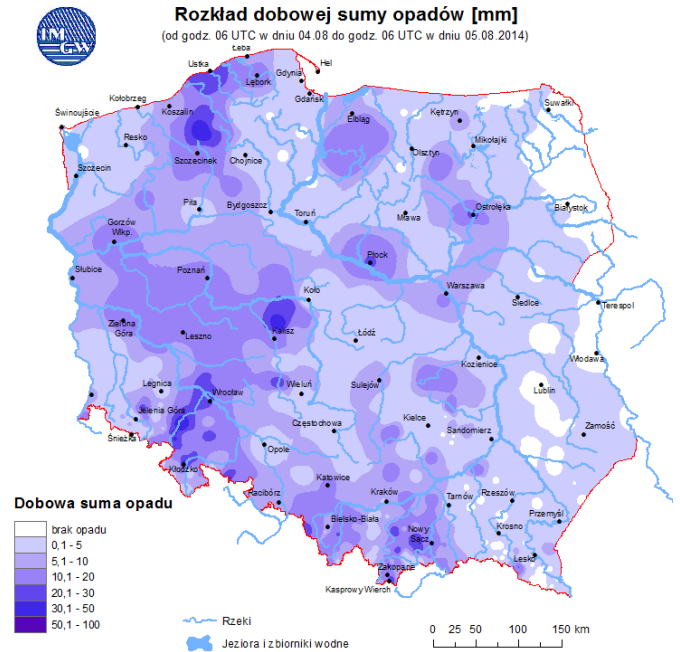

BIULETYN INFORMACYJNY NR 215/2014
za okres od 04.08.2014 r. godz. 8.00 do 05.08.2014 r. do godz. 8.00

wtorek, 05.08.2014 r.

Najważniejsze zdarzenia z minionej doby

1. **Błonie** (powiat warszawski zachodni) – wypadek drogowy, jedna ofiara śmiertelna.
2. **Żelazna Nowa** (powiat kozienicki) – wypadek drogowy, trzy ofiary śmiertelne i pięć rannych.
3. **Wróblewo** (powiat mławski) – utonięcie mężczyzny lat 26.
4. **Zbrożki** (powiat pułtowski) – pożar 50 ha upraw zbóż.
5. **Wyrozębny-Podawce** (powiat sokołowski) – poparzenie 5 pracowników produkcji w zakładach folii pęcherzykowej.
6. **Chlewiska** (powiat szydłowiecki) – intensywne opady deszczu, 16 posesji podtopionych.
7. **Pułtusk** (powiat pułtowski) – wypadek drogowy, jedna ofiara śmiertelna i jedna ranna.

CHARAKTERYSTYKA ZAGROŻEŃ

Ozon obecny w warstwie atmosfery przy powierzchni ma negatywny wpływ na zdrowie ludzkie i roślinność. Jest jednym ze składników smogu fotochemicznego, powstającego głównie latem przy wysokich temperaturach i ciśnieniu w miastach o bardzo dużym ruchu samochodowym. Poziom docelowy stężenia 8-godzinne dla ozonu wynosi $120 \mu\text{g}/\text{m}^3$ i może być przekraczany nie więcej niż 25 dni w ciągu roku. Poziom informowania społeczeństwa wynosi $180 \mu\text{g}/\text{m}^3$, a poziom alarmowy $240 \mu\text{g}/\text{m}^3$.

INFORMACJE HYDROLOGICZNO – METEOROLOGICZNE

źródło: IMGW – PIB

Stan wody na głównych rzekach Polski

Rozkład dobowej sumy opadów

Prognoza pogody dla Polski na dziś

Prognoza pogody dla Polski na jutro

Zagrożenie pożarowe lasów