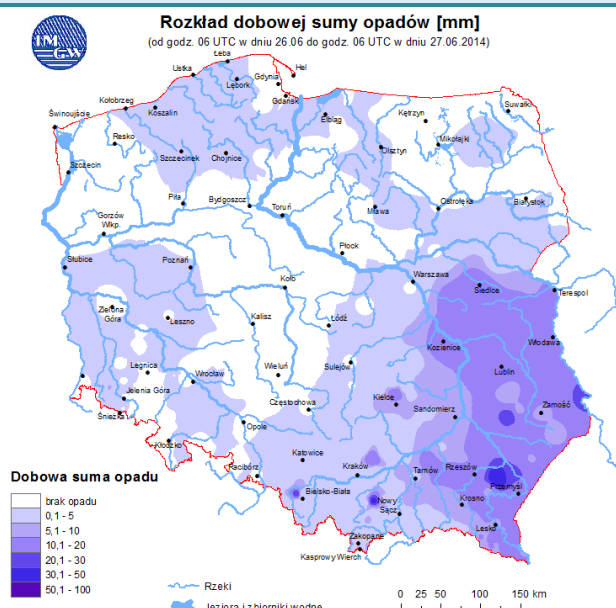

Rozkład dobowej suma opadów