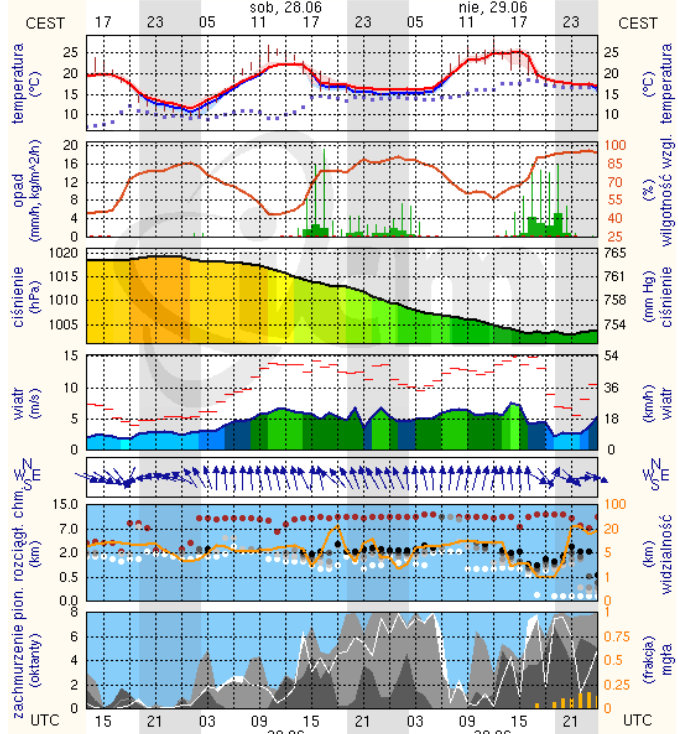

## Płock

wschód słońca: 04:20 CEST      19°41'E, 52°32'N      wysokość (min, środek, max):  
zachód słońca: 21:08 CEST      (x=227, y=397)      53 - 66 - 121 m

meteo-um@icm.edu.pl

(C) 2007-2014 ICM, Uniwersytet Warszawski

## Ciechanów

wschód słońca: 04:14 CEST      20°38'E, 52°51'N      wysokość (min, środek, max):  
zachód słońca: 21:06 CEST      (x=243, y=388)      99 - 120 - 141 m

meteo-um@icm.edu.pl

(C) 2007-2014 ICM, Uniwersytet Warszawski

## Ostrołęka

wschód słońca: 04:09 CEST      21°33'E, 53°3'N      wysokość (min, środek, max):  
zachód słońca: 21:04 CEST      (x=258, y=382)      90 - 95 - 123 m

meteo-um@icm.edu.pl

(C) 2007-2014 ICM, Uniwersytet Warszawski