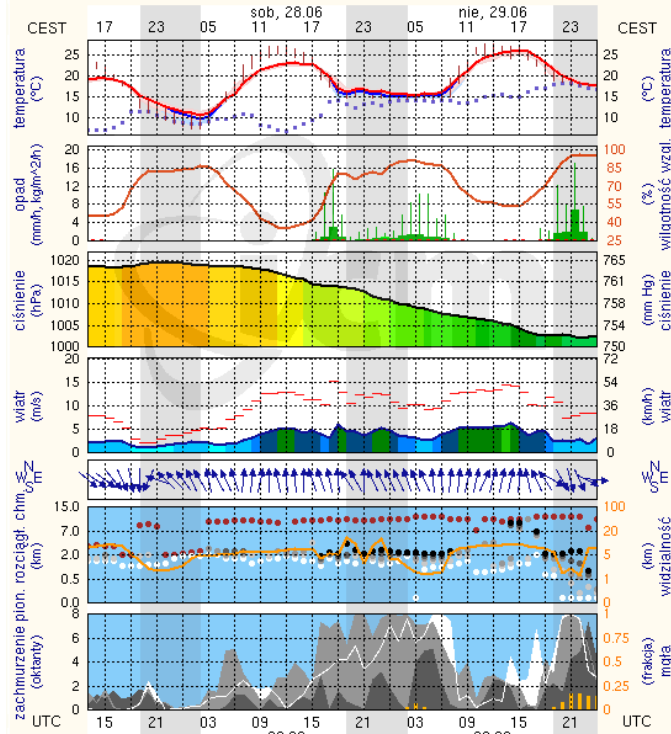

## Płock

wschód słońca: 04:20 CEST      19°41'E, 52°32'N      wysokość (min, środek, max):  
zachód słońca: 21:08 CEST      (x=227, y=397)      53 - 66 - 121 m

meteo-um@icm.edu.pl

(C) 2007-2014 ICM, Uniwersytet Warszawski

## Ciechanów

wschód słońca: 04:14 CEST      20°38'E, 52°51'N      wysokość (min, środek, max):  
zachód słońca: 21:06 CEST      (x=243, y=388)      99 - 120 - 141 m

meteo-um@icm.edu.pl

(C) 2007-2014 ICM, Uniwersytet Warszawski

## Ostrołęka

wschód słońca: 04:09 CEST      21°33'E, 53°3'N      wysokość (min, środek, max):  
zachód słońca: 21:04 CEST      (x=258, y=382)      90 - 95 - 123 m

meteo-um@icm.edu.pl

(C) 2007-2014 ICM, Uniwersytet Warszawski

## Siedlce

wschód słońca: 04:12 CEST      22°16'E, 52°10'N      wysokość (min, środek, max):  
zachód słońca: 20:56 CEST      (x=271, y=406)      149 - 164 - 183 m

meteo-um@icm.edu.pl

(C) 2007-2014 ICM, Uniwersytet Warszawski