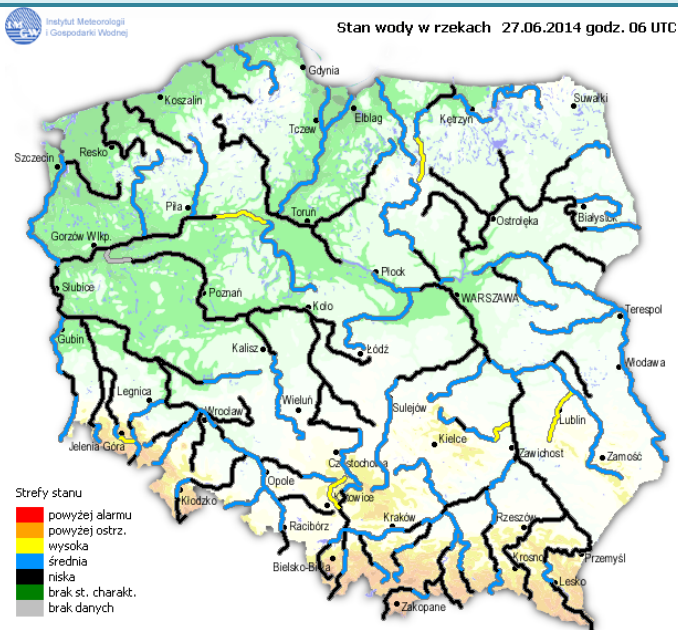

## ZAGROŻENIA ŚRODOWISKA

Wyniki pomiarów zanieczyszczeń powietrza za minioną dobę [w  $\mu\text{g}/\text{m}^3$ ] na automatycznych stacjach WIOŚ w Warszawie:

DATA	27-06-2014		< >		Kalendarz		Prezentuj dane					
Stacja	PM10		NO2		CO		O3		SO2-S1		SO2-S24	
	$\mu\text{g}/\text{m}^3$	% LV	$\mu\text{g}/\text{m}^3$	% LV	$\mu\text{g}/\text{m}^3$	% LV	$\mu\text{g}/\text{m}^3$	% LV	$\mu\text{g}/\text{m}^3$	% LV	$\mu\text{g}/\text{m}^3$	% LV
Belsk-IGPAN	27.8	55.06	18.5	9.23	177	1.77	77.7	64.49	4.7	1.34	2.5	1.99
Granica-KPN			4.1	2.04			75.9	62.99	9.6	2.74	4.5	3.59
Legionowo-Zegrzyńska			22.1	11.02			79.4	65.9	4.9	1.4	1.3	1.04
Piastów-Pułaskiego			83	41.4			82.8	68.72	4.9	1.4	1.4	1.12
Płock-Gimnazjum			48.2	24.04	208	2.08	72.9	60.5	77.5	22.11	5.3	4.22
Płock-Reja	12.3	24.36	45.4	22.64	469	4.69			42.4	12.1	5.1	4.06
Radom-Tochtermana	13.1	25.95	71.6	35.71	441	4.41	83	68.89	15.7	4.48	2.7	2.15
Siedlce-Konarskiego	9.9	19.61	29.3	14.61	434	4.34	80.9	67.14	4	1.14	2.5	1.99
Warszawa-Komunikacyjna	40.2	79.62	106.4	53.07	941	9.41						
Warszawa-Marszałkowska												
Warszawa-Podleśna							74.3	61.66				
Warszawa-Targówek	10	19.81	43.3	21.6	456	4.56	69.3	57.52	13.1	3.74	3.1	2.47
Warszawa-Ursynów	12.9	25.55	83.8	41.8			82.5	68.47	10.6	3.02	5.3	4.22
Żyrardów-Roosevelta	22.9	45.36	55.6	27.73					4.6	1.31	2.8	2.23

**CO** - maksymalna średnia 8-godzinna

**NO<sub>2</sub>** - maksymalna średnia 1-godzinna

**SO<sub>2</sub>-S1** - maksymalna średnia 1-godzinna

**SO<sub>2</sub>-S24** - średnia 24-godzinna

**PM10** - średnia 24-godzinna

# INFORMACJE HYDROLOGICZNO – METEOROLOGICZNE

źródło: IMGW – PIB

## Stan wody na głównych rzekach Polski