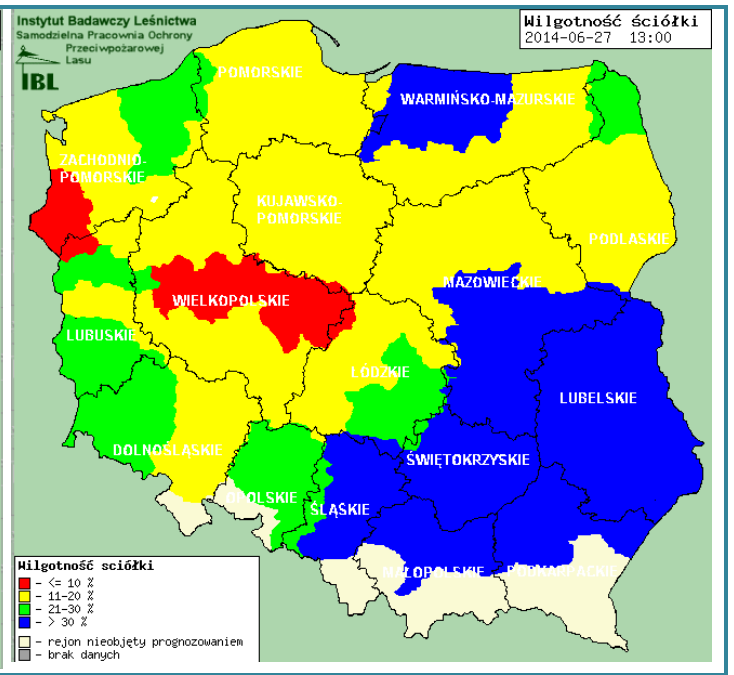

METEOROGRAMY

dla głównych miast województwa mazowieckiego: