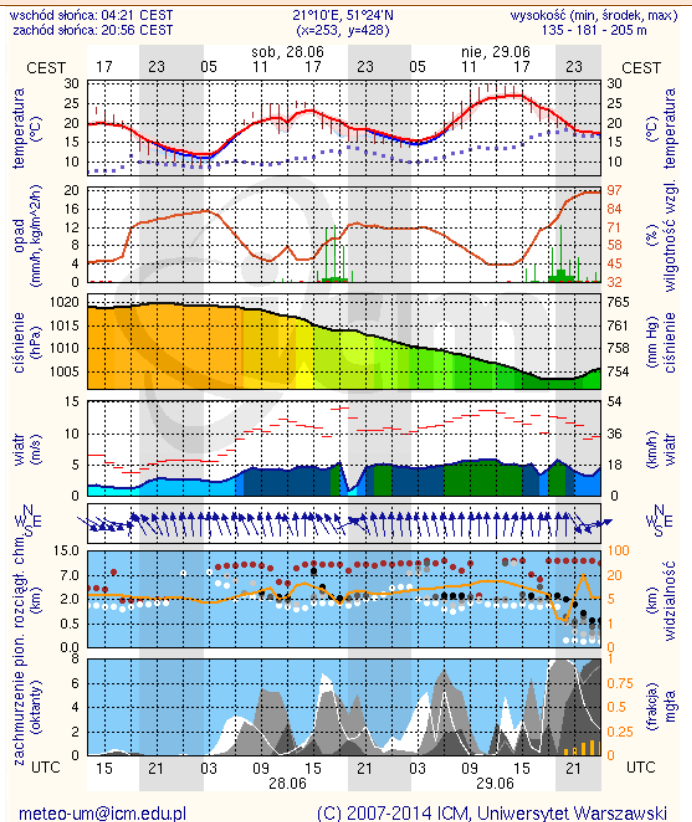

Warszawa

Radom

WOJEWÓDZKIE CENTRUM ZARZĄDZANIA KRYZYSOWEGO

Plac Bankowy 3/5, 00-950 Warszawa, tel.: (22) 595-13-00; 595-13-01; 987; fax.: (22) 620-19-40; 695-63-53;

www.mazowieckie.pl