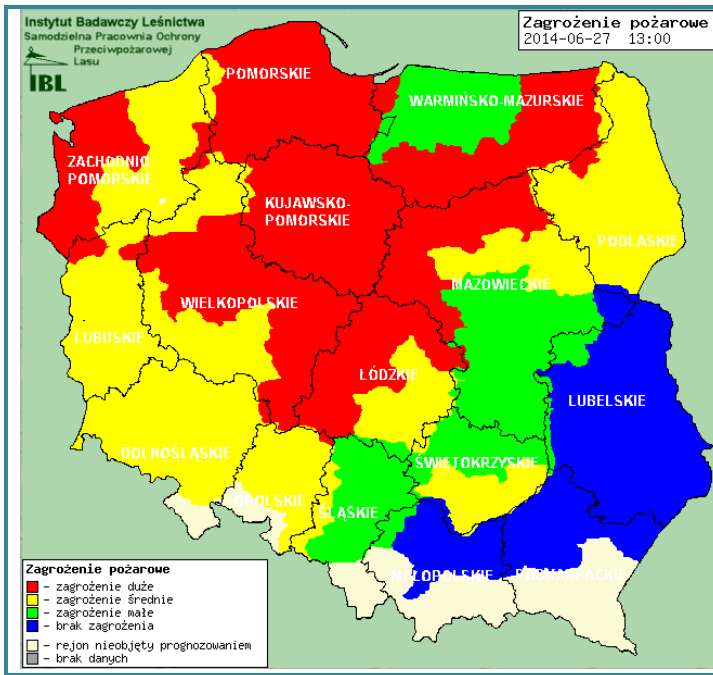

METEOROGRAMY

dla głównych miast województwa mazowieckiego: