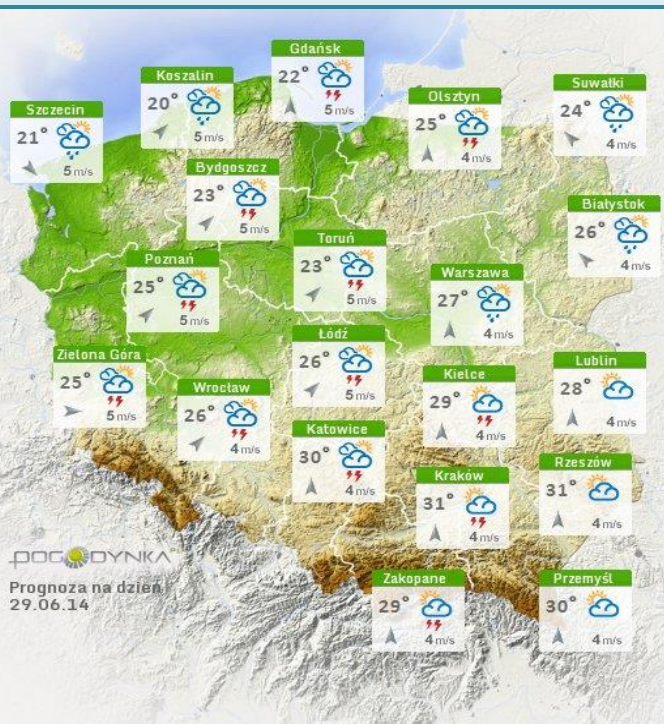

Prognoza pogody dla Polski na jutro

Zagrożenie pożarowe lasów

Wilgotność ściółki