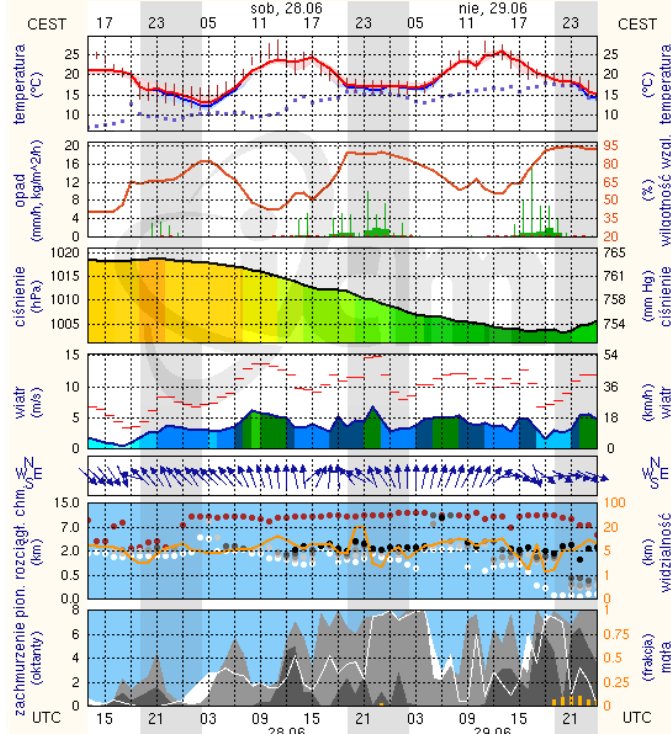

### Warszawa

## Płock

wschód słońca: 04:20 CEST      19°41'E, 52°32'N      wysokość (min, środek, max):  
zachód słońca: 21:08 CEST      (x=227, y=397)      53 - 66 - 121 m

meteo-um@icm.edu.pl

(C) 2007-2014 ICM, Uniwersytet Warszawski

## Ciechanów

wschód słońca: 04:14 CEST      20°38'E, 52°51'N      wysokość (min, środek, max):  
zachód słońca: 21:06 CEST      (x=243, y=388)      99 - 120 - 141 m

meteo-um@icm.edu.pl

(C) 2007-2014 ICM, Uniwersytet Warszawski