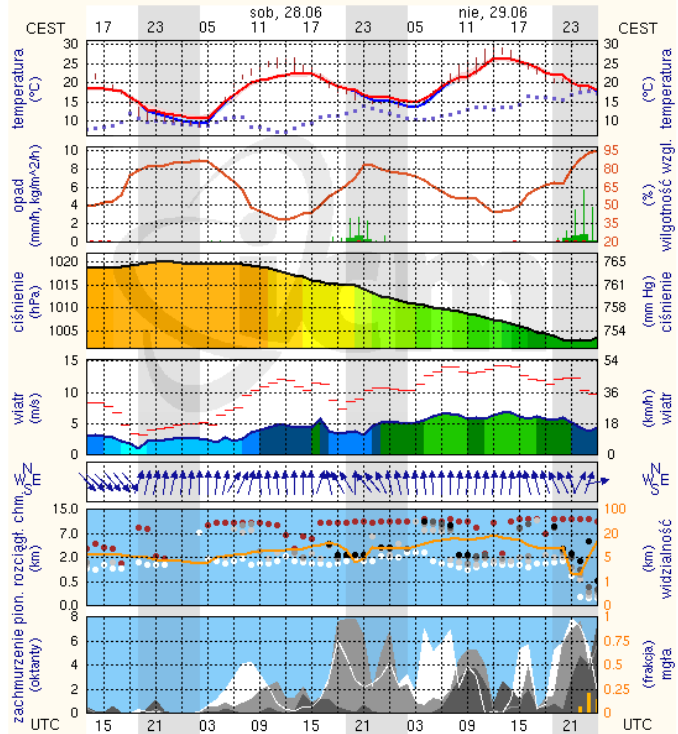

## Płock

wschód słońca: 04:20 CEST      19°41'E, 52°32'N      wysokość (min, środek, max):  
zachód słońca: 21:08 CEST      (x=227, y=397)      53 - 66 - 121 m

meteo-um@icm.edu.pl

(C) 2007-2014 ICM, Uniwersytet Warszawski

## Ciechanów

wschód słońca: 04:14 CEST      20°38'E, 52°51'N      wysokość (min, środek, max):  
zachód słońca: 21:06 CEST      (x=243, y=388)      99 - 120 - 141 m

meteo-um@icm.edu.pl

(C) 2007-2014 ICM, Uniwersytet Warszawski

## Ostrołęka

wschód słońca: 04:09 CEST      21°33'E, 53°3'N      wysokość (min, środek, max):  
zachód słońca: 21:04 CEST      (x=258, y=382)      90 - 95 - 123 m

meteo-um@icm.edu.pl

(C) 2007-2014 ICM, Uniwersytet Warszawski

## Siedlce

wschód słońca: 04:12 CEST      22°16'E, 52°10'N      wysokość (min, środek, max):  
zachód słońca: 20:56 CEST      (x=271, y=406)      149 - 164 - 183 m

meteo-um@icm.edu.pl

(C) 2007-2014 ICM, Uniwersytet Warszawski