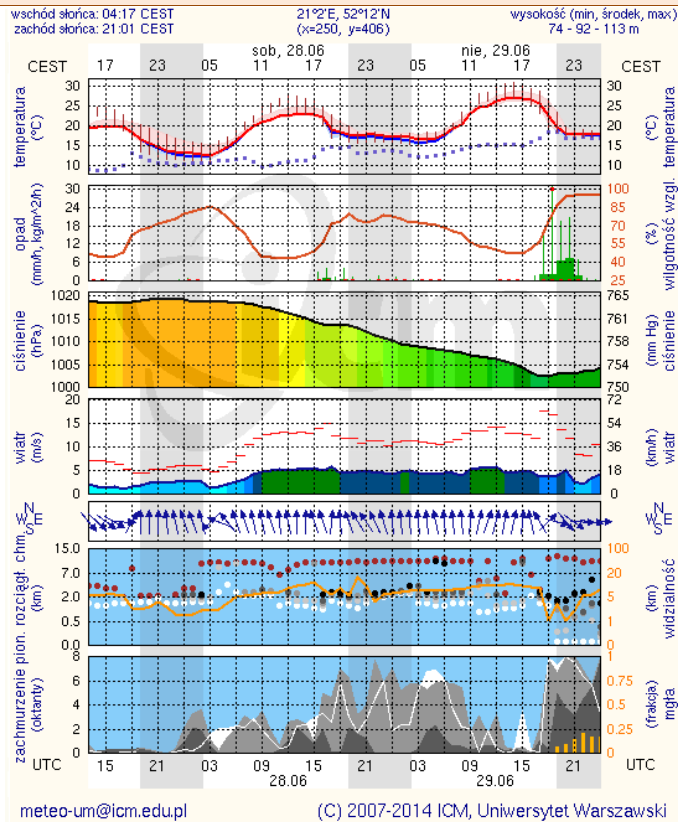

Warszawa

Radom

WOJEWÓDZKIE CENTRUM ZARZĄDZANIA KRYZYSOWEGO

Plac Bankowy 3/5, 00-950 Warszawa, tel.: (22) 595-13-00; 595-13-01; 987; fax.: (22) 620-19-40; 695-63-53;

www.mazowieckie.pl