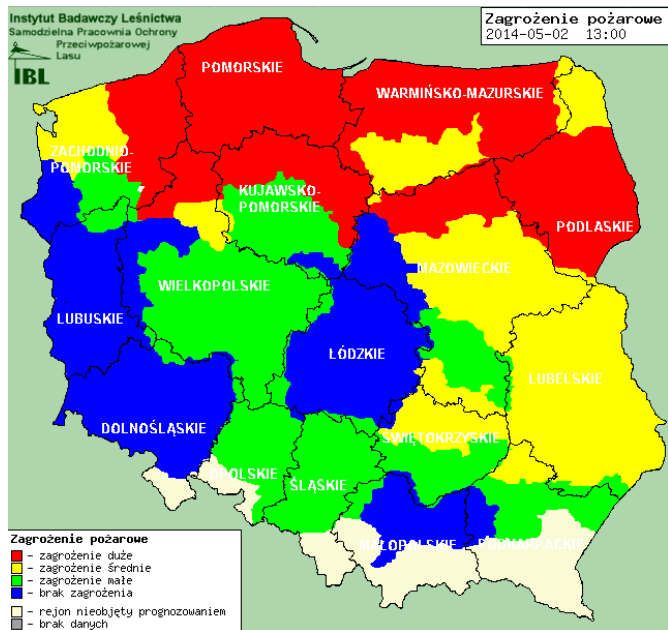

ZESTAWIENIE DANYCH STATYSTYCZNYCH
za okres: 02.05.2014 r. – 03.05.2014 r.

	KOMENDA STOŁECZNA POLICJI		W analizowanym okresie	Od początku roku
	1) Odnotowano wypadków	Ogółem	2	646
2) Ofiary śmiertelne w wypadkach drogowych/ kolejowych/ lotniczych		0/0/0	38/6/0	
3) Osoby ranne w wypadkach drogowych/kolejowych/lotniczych		2/0/0	685/0/0	
4) Utonięcia /wychłodzenia		0/0	7/7	
	KOMENDA WOJEWÓDZKA POLICJI		W analizowanym okresie	Od początku roku
	1) Odnotowano wypadków	Ogółem	2	574
2) Ofiary śmiertelne w wypadkach drogowych/ kolejowych/ lotniczych		0/0/0	62/4/0	
3) Osoby ranne w wypadkach drogowych/kolejowych/lotniczych		2/0/0	700/0/0	
4) Utonięcia /wychłodzenia		0/0	7/6	
	KOMENDA WOJEWÓDZKA PAŃSTWOWEJ STRAŻY POŻARNEJ		W analizowanym okresie	Od początku roku
	1) Liczba pożarów	ogółem	45	8057
2) Ofiary śmiertelne w pożarach/zaczadzenia		2/0	32/3	
3) Osoby ranne w pożarach/zatrute CO		0/0	145/7	

LEGENDA:

Bardzo nisko
Nisko
Średnio
Wysoko
Bardzo wysoko
Próg alarmowy
Brak pomiaru

Powyższa tabela przedstawia następujące parametry dla poprzedniej doby wskazanej w tabeli:

O₃ - maksymalna średnia 8-godzinna
CO - maksymalna średnia 8-godzinna
NO₂ - maksymalna średnia 1-godzinna
SO₂-S1 - maksymalna średnia 1-godzinna
SO₂-S24 - średnia 24-godzinna
PM₁₀ - średnia 24-godzinna

INFORMACJE HYDROLOGICZNO - METEOROLOGICZNE

Stan wody na głównych rzekach Polski

Rozkład dobowej sumy opadów

Prognoza pogody dla Polski na dziś.

Prognoza pogody dla Polski na jutro.

Zagrożenie pożarowe lasów

Ostrzeżenia meteorologiczne

B R A K

METEOROGRAMY

dla głównych miast województwa mazowieckiego:

Warszawa

Radom

Płock

wschód słońca: 05.05 CEST
zachód słońca: 20.08 CEST