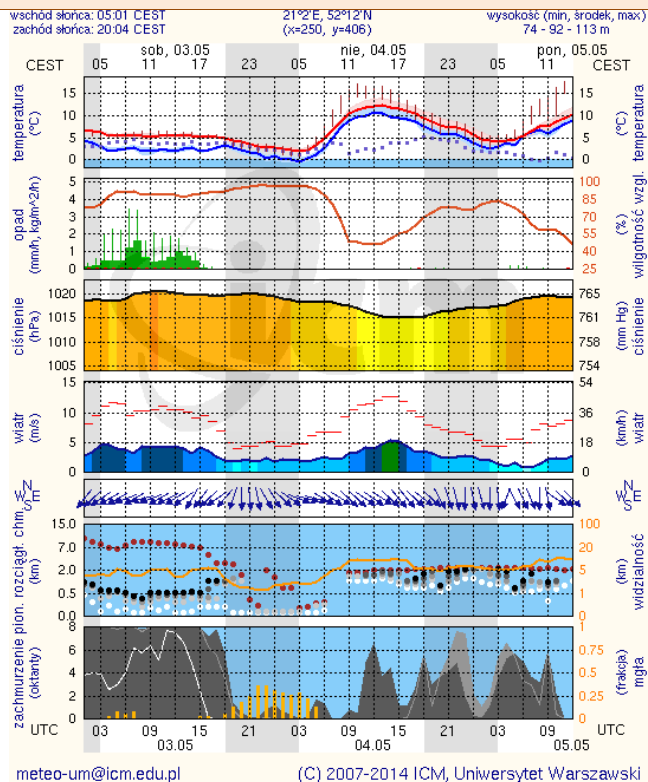

LEGENDA:

Bardzo nisko
Nisko
Średnio
Wysoko
Bardzo wysoko
Próg alarmowy
Brak pomiaru

Powyższa tabela przedstawia następujące parametry dla poprzedniej doby wskazanej w tabeli:

O₃ - maksymalna średnia 8-godzinna
CO - maksymalna średnia 8-godzinna
NO₂ - maksymalna średnia 1-godzinna
SO₂-S1 - maksymalna średnia 1-godzinna
SO₂-S24 - średnia 24-godzinna
PM₁₀ - średnia 24-godzinna

Ostrzeżenia meteorologiczne

B R A K

METEOROGRAMY

dla głównych miast województwa mazowieckiego:

Warszawa

Radom

Płock

wschód słońca: 05.05 CEST
zachód słońca: 20.08 CEST

19°41'E, 52°32'N
(x=227, y=397)

wysokość (min, środek, max)
53 - 66 - 121 m

meteo-um@icm.edu.pl

(C) 2007-2014 ICM, Uniwersytet Warszawski

Ciechanów

wschód słońca: 05.00 CEST
zachód słońca: 20.07 CEST

20°38'E, 52°51'N
(x=243, y=388)

wysokość (min, środek, max)
99 - 120 - 141 m

meteo-um@icm.edu.pl

(C) 2007-2014 ICM, Uniwersytet Warszawski

Ostrolęka

wschód słońca: 04.56 CEST
zachód słońca: 20.04 CEST

21°33'E, 53°31'N
(x=258, y=382)

wysokość (min, środek, max)
90 - 95 - 123 m