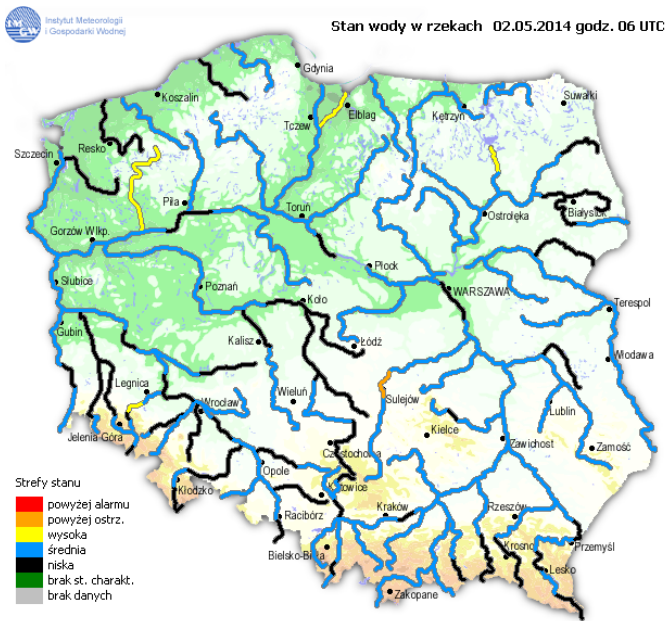

ZAGROŻENIA ŚRODOWISKA

Wyniki pomiarów zanieczyszczeń powietrza za minioną dobę [w $\mu\text{g}/\text{m}^3$] na automatycznych stacjach WIOŚ w Warszawie:

Stacja	PM10		NO2		CO		O3		SO2-S1		SO2-S24	
	$\mu\text{g}/\text{m}^3$	% LV	$\mu\text{g}/\text{m}^3$	% LV	$\mu\text{g}/\text{m}^3$	% LV	$\mu\text{g}/\text{m}^3$	% LV	$\mu\text{g}/\text{m}^3$	% LV	$\mu\text{g}/\text{m}^3$	% LV
Belsk-IGPAN	40.1	79.42	5.9	2.94	170	1.7	119.5	99.18	7.4	2.11	5.5	4.38
Granica-KPN							115.1	95.53	10.4	2.97	3.2	2.55
Legionowo-Zegrzyńska			51.7	25.79			119.7	99.34	4.4	1.26	1.6	1.28
Piastów-Pułaskiego			77.3	38.56			122.3	101.5	7.9	2.25	2.8	2.23
Płock-Gimnazjum			47	23.44	362	3.62	101.9	84.57	62.8	17.92	10.9	8.69
Płock-Reja	26.2	51.89	62.7	31.27	621	6.21			8.8	2.51	1.6	1.28
Radom-Tochtermana												
Siedlce-Konarskiego	32	63.38	65.1	32.47	957	9.57	122	101.25	5.2	1.48	2.8	2.23
Warszawa-Komunikacyjna	47	93.09	111.9	55.81	1428	14.28						
Warszawa-Marszałkowska			113.6	56.66	722	7.22						
Warszawa-Podleśna							115.9	96.19				
Warszawa-Targówek	23.9	47.34	83.1	41.45	823	8.23	109.5	90.88	23.1	6.59	4.4	3.51
Warszawa-Ursynów	30.4	60.21	99	49.38			120.5	100.01	8.4	2.4	3.5	2.79
Żyrardów-Roosevelta	27.5	54.47	48.8	24.34					3.6	1.03	1.4	1.12

LEGENDA:

Bardzo nisko
Nisko
Średnio
Wysoko
Bardzo wysoko
Próg alarmowy
Brak pomiaru

Powyższa tabela przedstawia następujące parametry dla poprzedniej doby wskazanej w tabeli:

O₃ - maksymalna średnia 8-godzinna
CO - maksymalna średnia 8-godzinna
NO₂ - maksymalna średnia 1-godzinna
SO₂-S1 - maksymalna średnia 1-godzinna
SO₂-S24 - średnia 24-godzinna
PM₁₀ - średnia 24-godzinna

INFORMACJE HYDROLOGICZNO - METEOROLOGICZNE

Stan wody na głównych rzekach Polski

Rozkład dobowej sumy opadów

Prognoza pogody dla Polski na dziś.

Prognoza pogody dla Polski na jutro.

Zagrożenie pożarowe lasów

Ostrzeżenia meteorologiczne

B R A K

METEOROGRAMY

dla głównych miast województwa mazowieckiego:

Warszawa

Radom

Płock

wschód słońca: 05.05 CEST
zachód słońca: 20.08 CEST