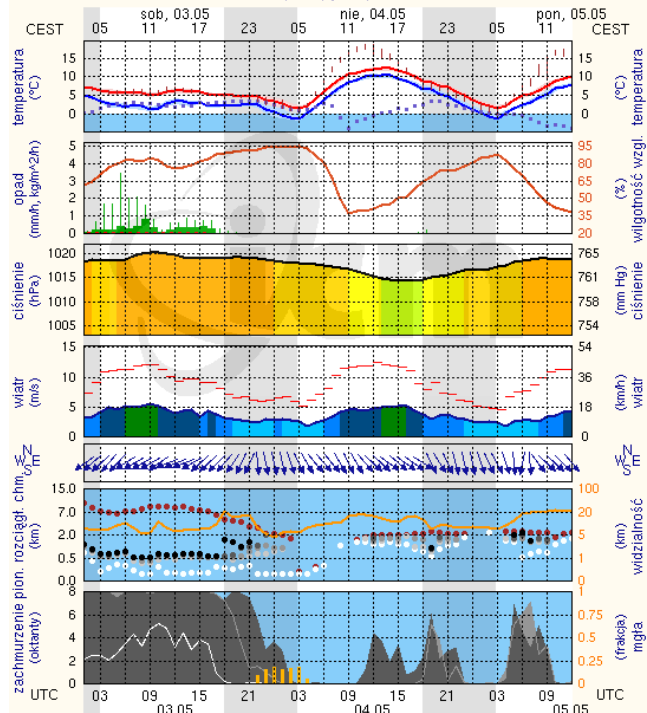

LEGENDA:

Bardzo nisko
Nisko
Średnio
Wysoko
Bardzo wysoko
Próg alarmowy
Brak pomiaru

Powyższa tabela przedstawia następujące parametry dla poprzedniej doby wskazanej w tabeli:

O₃ - maksymalna średnia 8-godzinna
CO - maksymalna średnia 8-godzinna
NO₂ - maksymalna średnia 1-godzinna
SO₂-S1 - maksymalna średnia 1-godzinna
SO₂-S24 - średnia 24-godzinna
PM₁₀ - średnia 24-godzinna

19°41'E, 52°32'N
(x=227, y=397)

wysokość (min, środek, max)
53 - 66 - 121 m

meteo-um@icm.edu.pl

(C) 2007-2014 ICM, Uniwersytet Warszawski

Ciechanów

wschód słońca: 05.00 CEST
zachód słońca: 20.07 CEST

20°38'E, 52°51'N
(x=243, y=388)

wysokość (min, środek, max)
99 - 120 - 141 m

meteo-um@icm.edu.pl

(C) 2007-2014 ICM, Uniwersytet Warszawski

Ostrolęka

wschód słońca: 04.56 CEST
zachód słońca: 20.04 CEST

21°33'E, 53°31'N
(x=258, y=382)

wysokość (min, środek, max)
90 - 95 - 123 m

meteo-um@icm.edu.pl

(C) 2007-2014 ICM, Uniwersytet Warszawski

Siedlce

wschód słońca: 04.56 CEST
zachód słońca: 19.59 CEST

22°16'E, 52°10'N
(x=271, y=406)

wysokość (min, środek, max)
149 - 164 - 183 m

meteo-um@icm.edu.pl