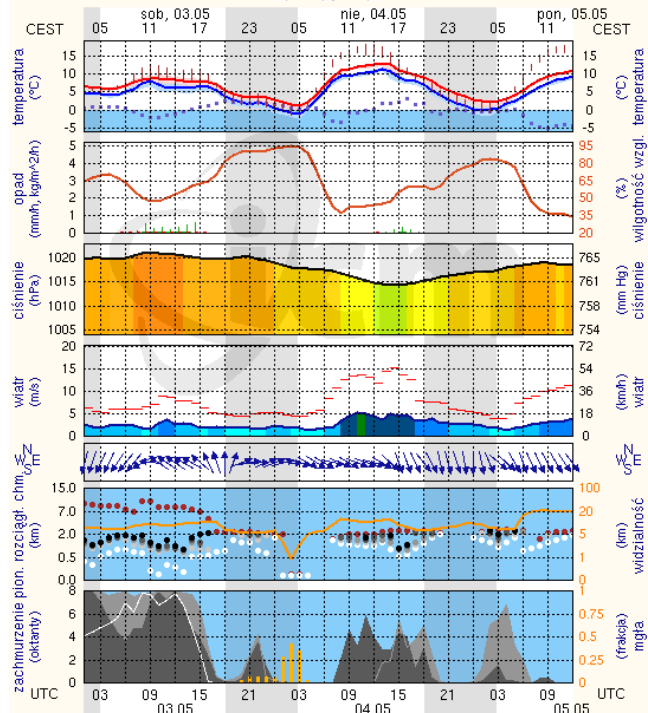

LEGENDA:

Bardzo nisko
Nisko
Średnio
Wysoko
Bardzo wysoko
Próg alarmowy
Brak pomiaru

Powyższa tabela przedstawia następujące parametry dla poprzedniej doby wskazanej w tabeli:

O₃ - maksymalna średnia 8-godzinna
CO - maksymalna średnia 8-godzinna
NO₂ - maksymalna średnia 1-godzinna
SO₂-S1 - maksymalna średnia 1-godzinna
SO₂-S24 - średnia 24-godzinna
PM₁₀ - średnia 24-godzinna

19°41'E, 52°32'N
(x=227, y=397)

wysokość (min, środek, max)
53 - 66 - 121 m

meteo-um@icm.edu.pl

(C) 2007-2014 ICM, Uniwersytet Warszawski

Ciechanów

wschód słońca: 05.00 CEST
zachód słońca: 20.07 CEST

20°38'E, 52°51'N
(x=243, y=388)

wysokość (min, środek, max)
99 - 120 - 141 m

meteo-um@icm.edu.pl

(C) 2007-2014 ICM, Uniwersytet Warszawski

Ostrolęka

wschód słońca: 04.56 CEST
zachód słońca: 20.04 CEST

21°33'E, 53°31'N
(x=258, y=382)

wysokość (min, środek, max)
90 - 95 - 123 m

meteo-um@icm.edu.pl

(C) 2007-2014 ICM, Uniwersytet Warszawski

Siedlce

wschód słońca: 04.56 CEST
zachód słońca: 19.59 CEST

22°16'E, 52°10'N
(x=271, y=406)

wysokość (min, środek, max)
149 - 164 - 183 m

meteo-um@icm.edu.pl