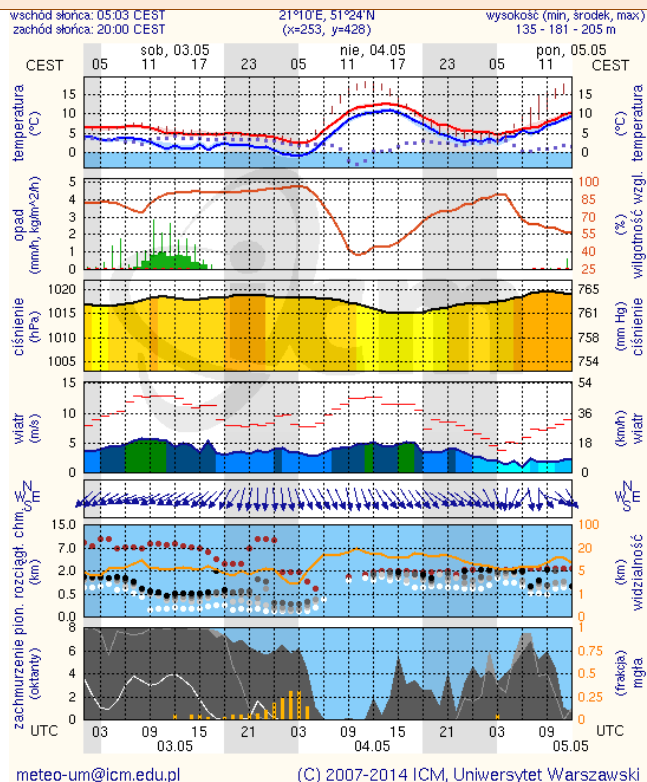

LEGENDA:

Bardzo nisko
Nisko
Średnio
Wysoko
Bardzo wysoko
Próg alarmowy
Brak pomiaru

Powyższa tabela przedstawia następujące parametry dla poprzedniej doby wskazanej w tabeli:

O₃ - maksymalna średnia 8-godzinna
CO - maksymalna średnia 8-godzinna
NO₂ - maksymalna średnia 1-godzinna
SO₂-S1 - maksymalna średnia 1-godzinna
SO₂-S24 - średnia 24-godzinna
PM₁₀ - średnia 24-godzinna

INFORMACJE HYDROLOGICZNO - METEOROLOGICZNE

Stan wody na głównych rzekach Polski

Rozkład dobowej sumy opadów

Prognoza pogody dla Polski na dziś.

Prognoza pogody dla Polski na jutro.

Zagrożenie pożarowe lasów

Ostrzeżenia meteorologiczne

B R A K

METEOROGRAMY

dla głównych miast województwa mazowieckiego:

Warszawa

Radom

Płock

wschód słońca: 05.05 CEST
zachód słońca: 20.08 CEST

19°41'E, 52°32'N
(x=227, y=397)

wysokość (min, środek, max)
53 - 66 - 121 m

meteo-um@icm.edu.pl

(C) 2007-2014 ICM, Uniwersytet Warszawski

Ciechanów

wschód słońca: 05.00 CEST
zachód słońca: 20.07 CEST

20°38'E, 52°51'N
(x=243, y=388)