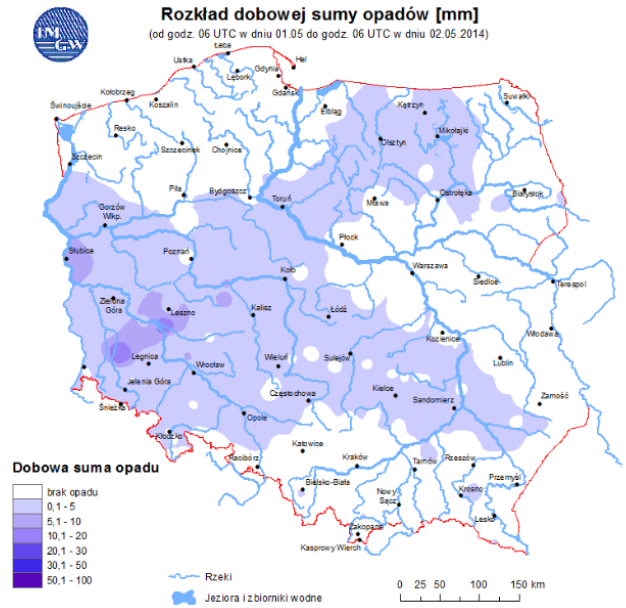

ZAGROŻENIA ŚRODOWISKA

Wyniki pomiarów zanieczyszczeń powietrza za minioną dobę [w $\mu\text{g}/\text{m}^3$] na automatycznych stacjach WIOŚ w Warszawie:

Stacja	PM10		NO2		CO		O3		SO2-S1		SO2-S24	
	$\mu\text{g}/\text{m}^3$	% LV	$\mu\text{g}/\text{m}^3$	% LV	$\mu\text{g}/\text{m}^3$	% LV	$\mu\text{g}/\text{m}^3$	% LV	$\mu\text{g}/\text{m}^3$	% LV	$\mu\text{g}/\text{m}^3$	% LV
Belsk-IGPAN	40.1	79.42	5.9	2.94	170	1.7	119.5	99.18	7.4	2.11	5.5	4.38
Granica-KPN							115.1	95.53	10.4	2.97	3.2	2.55
Legionowo-Zegrzyńska			51.7	25.79			119.7	99.34	4.4	1.26	1.6	1.28
Piastów-Pułaskiego			77.3	38.56			122.3	101.5	7.9	2.25	2.8	2.23
Płock-Gimnazjum			47	23.44	362	3.62	101.9	84.57	62.8	17.92	10.9	8.69
Płock-Reja	26.2	51.89	62.7	31.27	621	6.21			8.8	2.51	1.6	1.28
Radom-Tochtermana												
Siedlce-Konarskiego	32	63.38	65.1	32.47	957	9.57	122	101.25	5.2	1.48	2.8	2.23
Warszawa-Komunikacyjna	47	93.09	111.9	55.81	1428	14.28						
Warszawa-Marszałkowska			113.6	56.66	722	7.22						
Warszawa-Podleśna							115.9	96.19				
Warszawa-Targówek	23.9	47.34	83.1	41.45	823	8.23	109.5	90.88	23.1	6.59	4.4	3.51
Warszawa-Ursynów	30.4	60.21	99	49.38			120.5	100.01	8.4	2.4	3.5	2.79
Żyrardów-Roosevelta	27.5	54.47	48.8	24.34					3.6	1.03	1.4	1.12

LEGENDA:

Bardzo nisko
Nisko
Średnio
Wysoko
Bardzo wysoko
Próg alarmowy
Brak pomiaru

Powyższa tabela przedstawia następujące parametry dla poprzedniej doby wskazanej w tabeli:

O₃ - maksymalna średnia 8-godzinna
CO - maksymalna średnia 8-godzinna
NO₂ - maksymalna średnia 1-godzinna
SO₂-S1 - maksymalna średnia 1-godzinna
SO₂-S24 - średnia 24-godzinna
PM₁₀ - średnia 24-godzinna

INFORMACJE HYDROLOGICZNO - METEOROLOGICZNE

Stan wody na głównych rzekach Polski

Rozkład dobowej sumy opadów

Prognoza pogody dla Polski na dziś.

Prognoza pogody dla Polski na jutro.

Zagrożenie pożarowe lasów