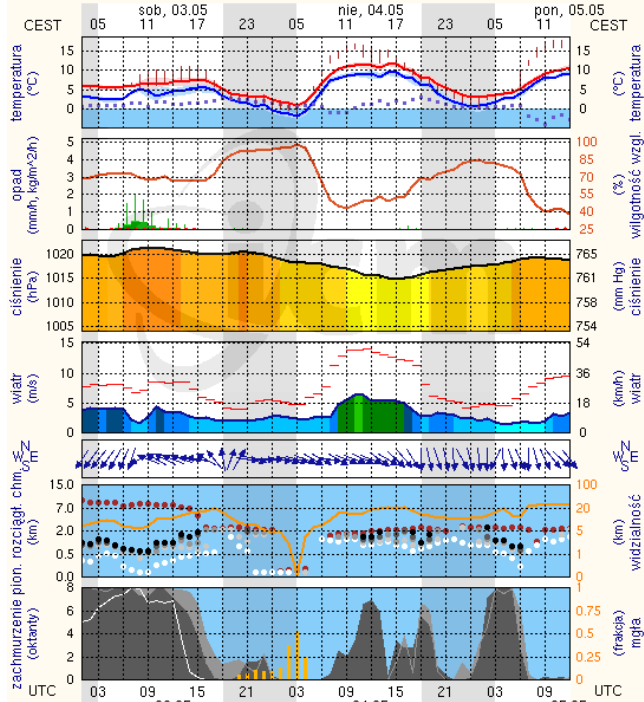

LEGENDA:

Bardzo nisko
Nisko
Średnio
Wysoko
Bardzo wysoko
Próg alarmowy
Brak pomiaru

Powyższa tabela przedstawia następujące parametry dla poprzedniej doby wskazanej w tabeli:

O₃ - maksymalna średnia 8-godzinna
CO - maksymalna średnia 8-godzinna
NO₂ - maksymalna średnia 1-godzinna
SO₂-S1 - maksymalna średnia 1-godzinna
SO₂-S24 - średnia 24-godzinna
PM₁₀ - średnia 24-godzinna

Ostrzeżenia meteorologiczne

B R A K

METEOROGRAMY

dla głównych miast województwa mazowieckiego:

Warszawa

Radom

Płock

wschód słońca: 05.05 CEST
zachód słońca: 20.08 CEST

19°41'E, 52°32'N
(x=227, y=397)

wysokość (min, środek, max)
53 - 66 - 121 m

meteo-um@icm.edu.pl

(C) 2007-2014 ICM, Uniwersytet Warszawski

Ciechanów

wschód słońca: 05.00 CEST
zachód słońca: 20.07 CEST

20°38'E, 52°51'N
(x=243, y=388)

wysokość (min, środek, max)
99 - 120 - 141 m

meteo-um@icm.edu.pl

(C) 2007-2014 ICM, Uniwersytet Warszawski

Ostrolęka

wschód słońca: 04.56 CEST
zachód słońca: 20.04 CEST

21°33'E, 53°31'N
(x=258, y=382)

wysokość (min, środek, max)
90 - 95 - 123 m