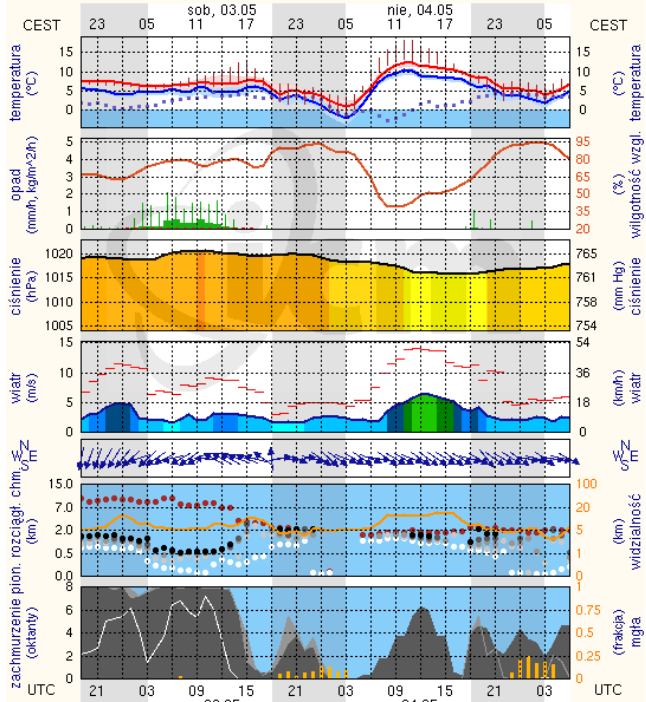

LEGENDA:

Bardzo nisko
Nisko
Średnio
Wysoko
Bardzo wysoko
Próg alarmowy
Brak pomiaru

Powyższa tabela przedstawia następujące parametry dla poprzedniej doby wskazanej w tabeli:

O₃ - maksymalna średnia 8-godzinna
CO - maksymalna średnia 8-godzinna
NO₂ - maksymalna średnia 1-godzinna
SO₂-S1 - maksymalna średnia 1-godzinna
SO₂-S24 - średnia 24-godzinna
PM₁₀ - średnia 24-godzinna

INFORMACJE HYDROLOGICZNO - METEOROLOGICZNE

Stan wody na głównych rzekach Polski

Rozkład dobowej sumy opadów

Prognoza pogody dla Polski na dziś.

Prognoza pogody dla Polski na jutro.

Zagrożenie pożarowe lasów

Ostrzeżenia meteorologiczne

B R A K

METEOROGRAMY

dla głównych miast województwa mazowieckiego:

Warszawa

Radom

Płock

wschód słońca: 05.05 CEST
zachód słońca: 20.08 CEST

19°41'E, 52°32'N
(x=227, y=397)

wysokość (min, środek, max)
53 - 66 - 121 m

meteo-um@icm.edu.pl

(C) 2007-2014 ICM, Uniwersytet Warszawski

Ciechanów

wschód słońca: 05.00 CEST
zachód słońca: 20.07 CEST

20°38'E, 52°51'N
(x=243, y=388)