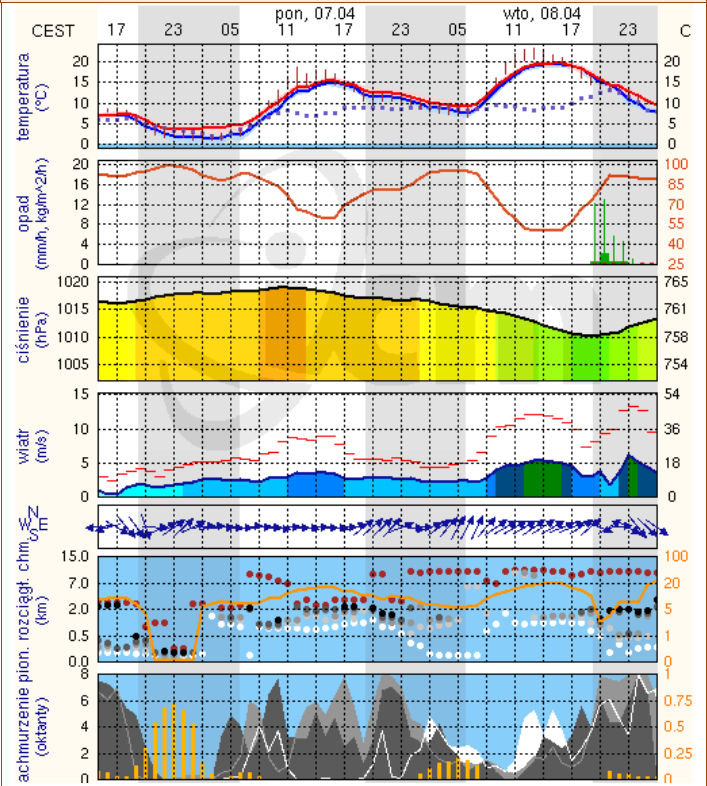

METEOROGRAMY

dla głównych miast województwa mazowieckiego:

Warszawa

Radom