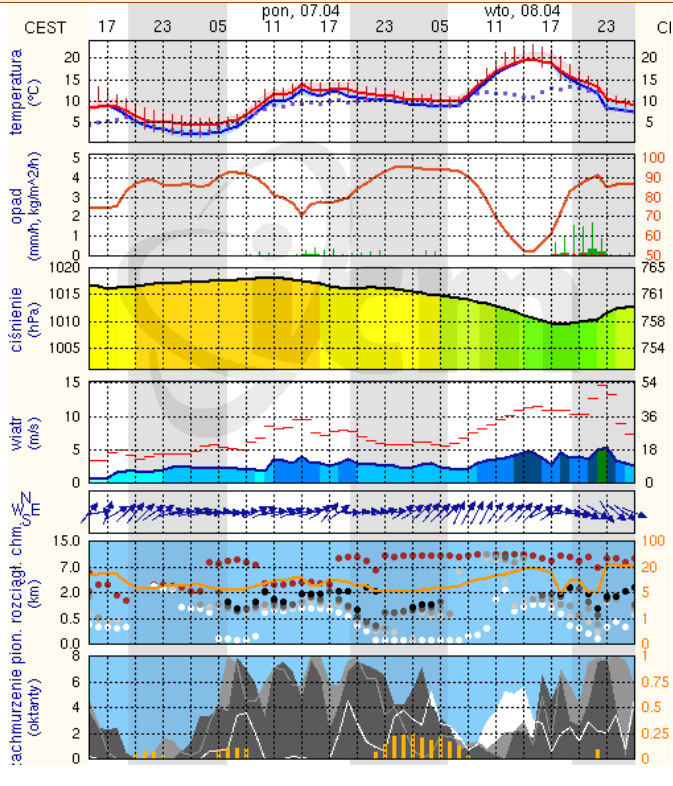

METEOROGRAMY

dla głównych miast województwa mazowieckiego:

Warszawa

Radom