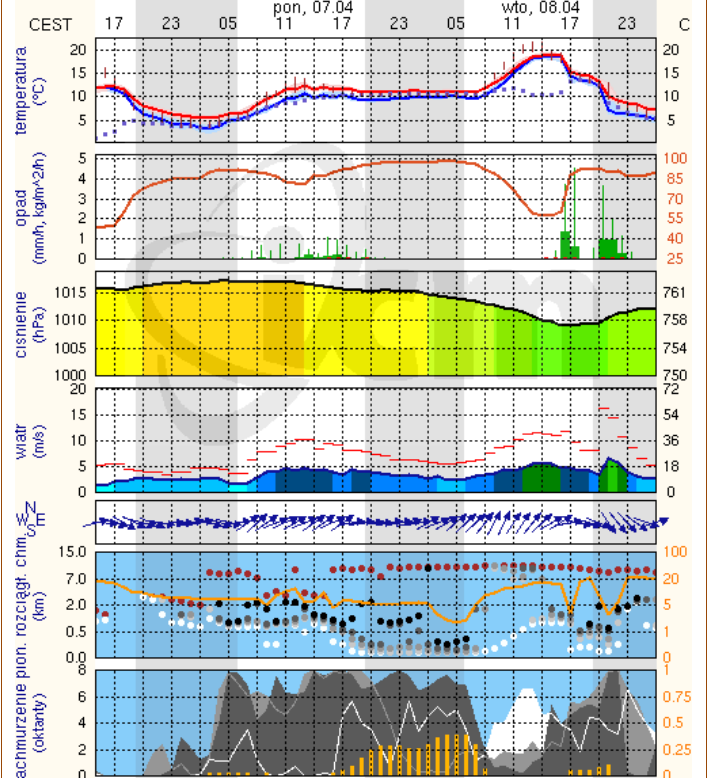

Płock

Ciechanów