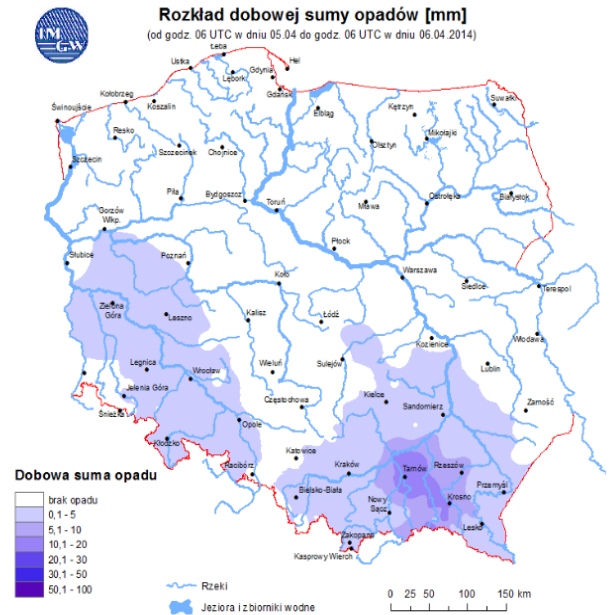

Rozkład dobowej sumy opadów