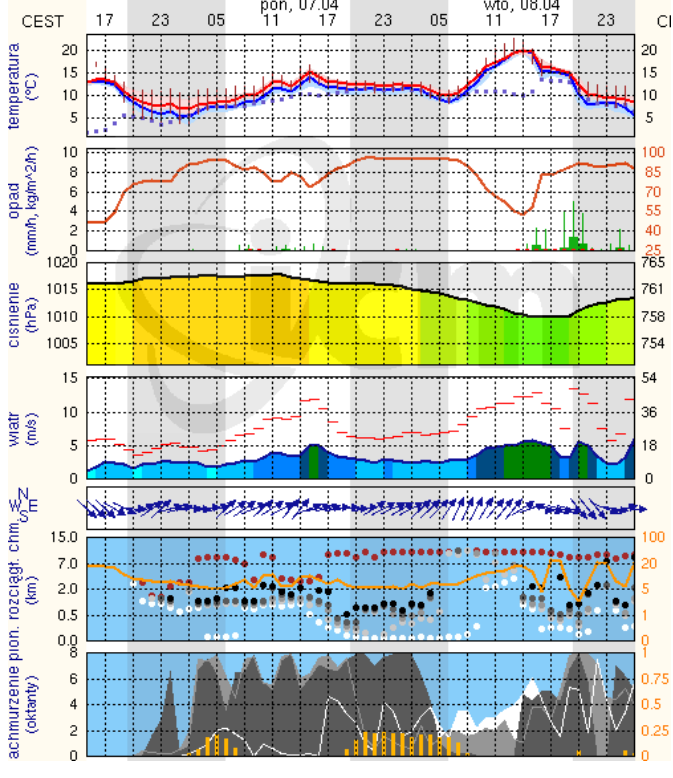

Płock

Ciechanów