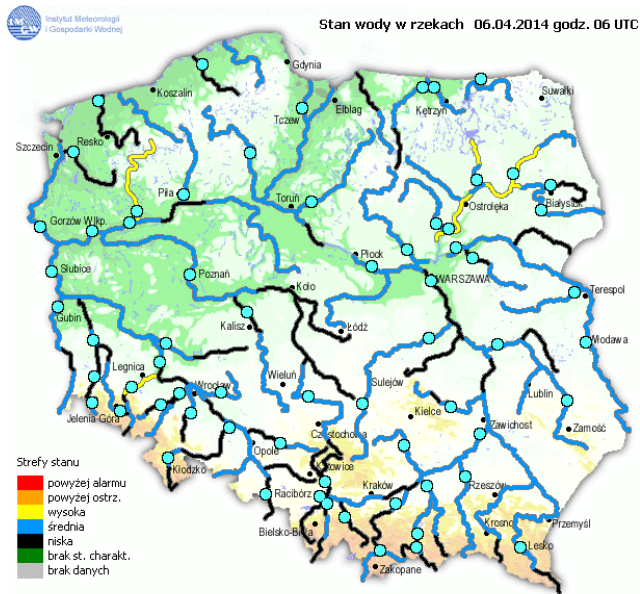

INFORMACJE HYDROLOGICZNO - METEOROLOGICZNE

Stan wody na głównych rzekach Polski