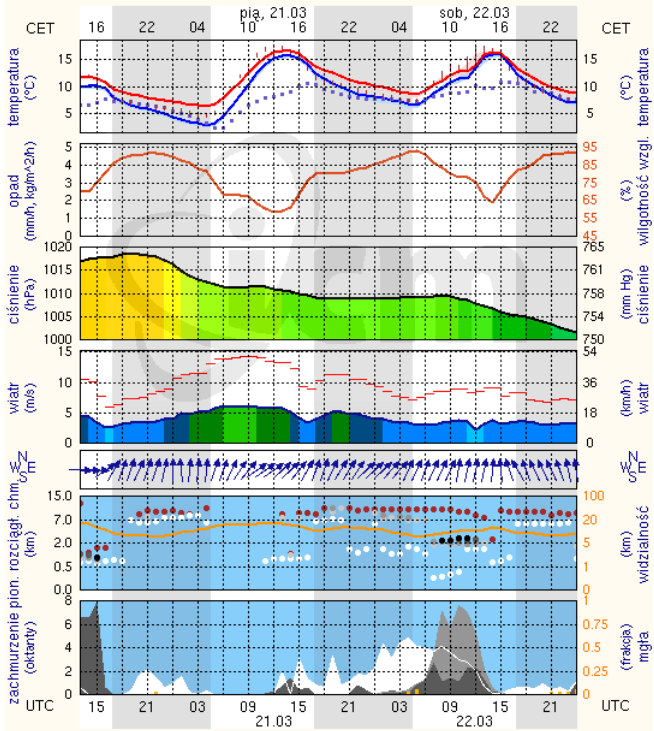

LEGENDA:

Bardzo nisko
Nisko
Średnio
Wysoko
Bardzo wysoko
Próg alarmowy
Brak pomiaru

Powyższa tabela przedstawia następujące parametry dla poprzedniej doby wskazanej w tabeli:

- O₃** - maksymalna średnia 8-godzinna
- CO** - maksymalna średnia 8-godzinna
- NO₂** - maksymalna średnia 1-godzinna
- SO₂-S1** - maksymalna średnia 1-godzinna
- SO₂-S24** - średnia 24-godzinna
- PM10** - średnia 24-godzinna

INFORMACJE HYDROLOGICZNO - METEOROLOGICZNE

Stan wody na głównych rzekach Polski

Rozkład dobowej sumy opadów

Prognoza pogody dla Polski na dziś

Prognoza pogody dla Polski na jutro

METEOROGRAMY

dla głównych miast województwa mazowieckiego:

Warszawa

Radom

Płock

Ciechanów

Ostrołęka

wschód słońca: 05:33 CET
zachód słońca: 17:46 CET
21°33'E, 53°3'N
(x=258, y=382)
wysokość (min, średok, max)
90 - 95 - 123 m

meteo-um@icm.edu.pl

(C) 2007-2014 ICM, Uniwersytet Warszawski

Siedlce

wschód słońca: 05:31 CET
zachód słońca: 17:43 CET
22°16'E, 52°10'N
(x=271, y=406)
wysokość (min, średok, max)
149 - 164 - 183 m

meteo-um@icm.edu.pl

(C) 2007-2014 ICM, Uniwersytet Warszawski