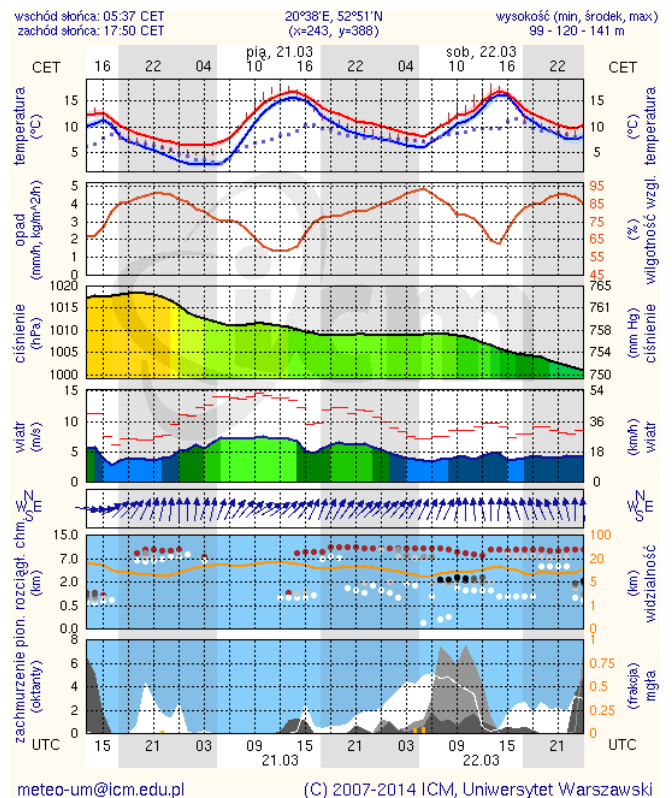

LEGENDA:

Bardzo nisko
Nisko
Średnio
Wysoko
Bardzo wysoko
Próg alarmowy
Brak pomiaru

Powyższa tabela przedstawia następujące parametry dla poprzedniej doby wskazanej w tabeli:

- O₃** - maksymalna średnia 8-godzinna
- CO** - maksymalna średnia 8-godzinna
- NO₂** - maksymalna średnia 1-godzinna
- SO₂-S1** - maksymalna średnia 1-godzinna
- SO₂-S24** - średnia 24-godzinna
- PM10** - średnia 24-godzinna

INFORMACJE HYDROLOGICZNO - METEOROLOGICZNE

Stan wody na głównych rzekach Polski

Rozkład dobowej sumy opadów

Prognoza pogody dla Polski na dziś

Prognoza pogody dla Polski na jutro

METEOROGRAMY

dla głównych miast województwa mazowieckiego:

Warszawa

Radom

Płock

Ciechanów

Ostrołęka

wschód słońca: 05:33 CET
zachód słońca: 17:46 CET
21°33'E, 53°3'N
(x=258, y=382)
wysokość (min, średok, max)
90 - 95 - 123 m

meteo-um@icm.edu.pl

(C) 2007-2014 ICM, Uniwersytet Warszawski

Siedlce

wschód słońca: 05:31 CET
zachód słońca: 17:43 CET
22°16'E, 52°10'N
(x=271, y=406)
wysokość (min, średok, max)
149 - 164 - 183 m

meteo-um@icm.edu.pl

(C) 2007-2014 ICM, Uniwersytet Warszawski