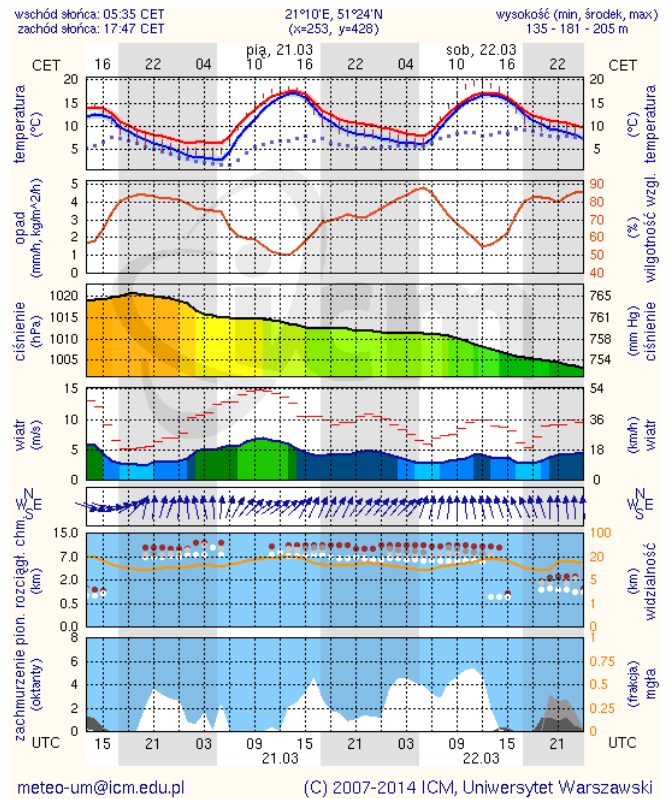

LEGENDA:

Bardzo nisko
Nisko
Średnio
Wysoko
Bardzo wysoko
Próg alarmowy
Brak pomiaru

Powyższa tabela przedstawia następujące parametry dla poprzedniej doby wskazanej w tabeli:

- O₃** - maksymalna średnia 8-godzinna
- CO** - maksymalna średnia 8-godzinna
- NO₂** - maksymalna średnia 1-godzinna
- SO₂-S1** - maksymalna średnia 1-godzinna
- SO₂-S24** - średnia 24-godzinna
- PM10** - średnia 24-godzinna

INFORMACJE HYDROLOGICZNO - METEOROLOGICZNE

Stan wody na głównych rzekach Polski

Rozkład dobowej sumy opadów

Prognoza pogody dla Polski na dziś

Prognoza pogody dla Polski na jutro

METEOROGRAMY

dla głównych miast województwa mazowieckiego:

Warszawa

Radom

Płock

Ciechanów

Ostrołęka

wschód słońca: 05:33 CET
zachód słońca: 17:46 CET
21°33'E, 53°3'N
(x=258, y=382)
wysokość (min, średok, max)
90 - 95 - 123 m

meteo-um@icm.edu.pl

(C) 2007-2014 ICM, Uniwersytet Warszawski

Siedlce

wschód słońca: 05:31 CET
zachód słońca: 17:43 CET
22°16'E, 52°10'N
(x=271, y=406)
wysokość (min, średok, max)
149 - 164 - 183 m

meteo-um@icm.edu.pl

(C) 2007-2014 ICM, Uniwersytet Warszawski