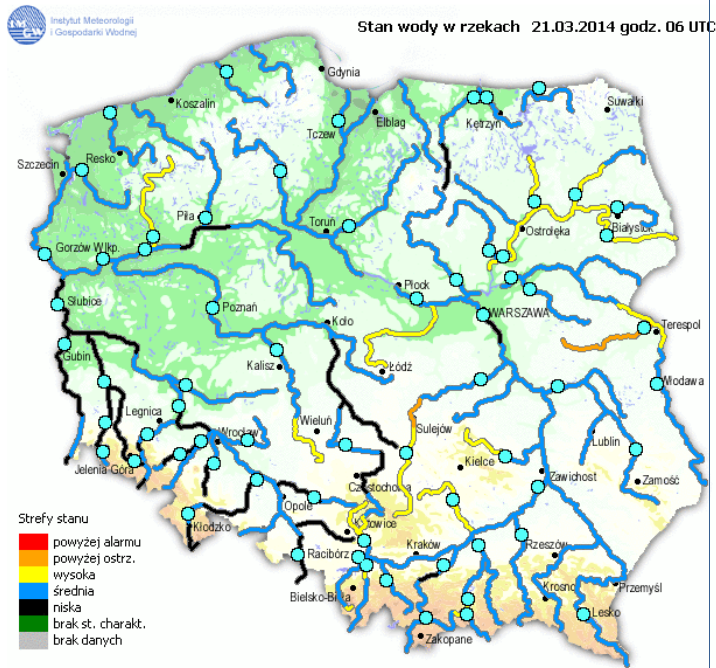

Stacja	PM10		NO2		CO		O3		SO2-S1		SO2-S24	
	$\mu\text{g}/\text{m}^3$	% LV	$\mu\text{g}/\text{m}^3$	% LV	$\mu\text{g}/\text{m}^3$	% LV	$\mu\text{g}/\text{m}^3$	% LV	$\mu\text{g}/\text{m}^3$	% LV	$\mu\text{g}/\text{m}^3$	% LV
Belsk-IGPAN	33.7	66.75	12.3	6.13	480	4.8	103.9	86.23	19.3	5.51	13	10.36
Granica-KPN			17.1	8.53			96.3	79.92	15.4	4.39	7.6	6.06
Legionowo-Zegrzyńska			29.7	14.81			105.6	87.64	13.3	3.79	6.4	5.1
Piastów-Pułaskiego			31.8	15.86			107.5	89.22	26.3	7.5	9.2	7.33
Płock-Gimnazjum			19.3	9.63	387	3.87	95	78.84	14.1	4.02	8.4	6.69
Płock-Reja	20.7	41	19.3	9.63	858	8.58			7	2	3.2	2.55
Radom-Tochtermana	25.5	50.51	34.6	17.26	958	9.58	96	79.67	17.2	4.91	8.4	6.69
Siedlce-Konarskiego	25	49.51	27.4	13.67	1087	10.87	94.9	78.76	15.2	4.34	4.8	3.83
Warszawa-Komunikacyjna	52.3	103.58	88.2	43.99	1359	13.59						
Warszawa-Marszałkowska			72.9	36.36	459	4.59						
Warszawa-Podleśna							86.9	72.12				
Warszawa-Targówek	20.6	40.8	36.4	18.16	804	8.04	92.3	76.6	13.3	3.79	7.1	5.66
Warszawa-Ursynów	19.7	39.02	39.2	19.55			99.3	82.41	15.4	4.39	7.2	5.74
Żyrardów-Roosevelta	18.2	36.05	20.2	10.08					17.5	4.99	8.2	6.53

LEGENDA:

Bardzo nisko
Nisko
Średnio
Wysoko
Bardzo wysoko
Próg alarmowy
Brak pomiaru

Powyższa tabela przedstawia następujące parametry dla poprzedniej doby wskazanej w tabeli:

- O₃** - maksymalna średnia 8-godzinna
- CO** - maksymalna średnia 8-godzinna
- NO₂** - maksymalna średnia 1-godzinna
- SO₂-S1** - maksymalna średnia 1-godzinna
- SO₂-S24** - średnia 24-godzinna
- PM10** - średnia 24-godzinna

INFORMACJE HYDROLOGICZNO - METEOROLOGICZNE

Stan wody na głównych rzekach Polski

Rozkład dobowej sumy opadów

Prognoza pogody dla Polski na dziś

Prognoza pogody dla Polski na jutro

METEOROGRAMY

dla głównych miast województwa mazowieckiego: