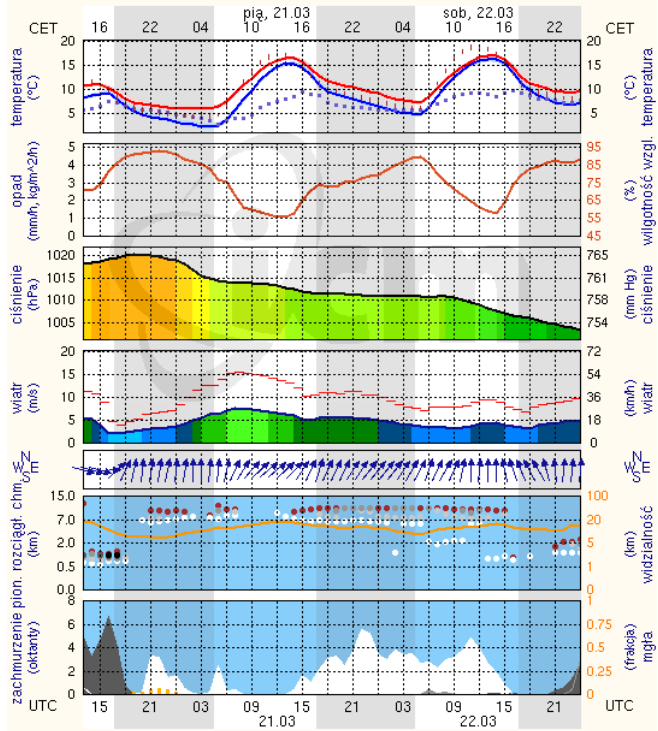

LEGENDA:

Bardzo nisko
Nisko
Średnio
Wysoko
Bardzo wysoko
Próg alarmowy
Brak pomiaru

Powyższa tabela przedstawia następujące parametry dla poprzedniej doby wskazanej w tabeli:

- O₃** - maksymalna średnia 8-godzinna
- CO** - maksymalna średnia 8-godzinna
- NO₂** - maksymalna średnia 1-godzinna
- SO₂-S1** - maksymalna średnia 1-godzinna
- SO₂-S24** - średnia 24-godzinna
- PM10** - średnia 24-godzinna

INFORMACJE HYDROLOGICZNO - METEOROLOGICZNE

Stan wody na głównych rzekach Polski

Rozkład dobowej sumy opadów

Prognoza pogody dla Polski na dziś

Prognoza pogody dla Polski na jutro

METEOROGRAMY

dla głównych miast województwa mazowieckiego:

Warszawa

Radom

Płock

Ciechanów

Ostrołęka

wschód słońca: 05:33 CET
zachód słońca: 17:46 CET
21°33'E, 53°3'N
(x=258, y=382)
wysokość (min, średok, max)
90 - 95 - 123 m

meteo-um@icm.edu.pl

(C) 2007-2014 ICM, Uniwersytet Warszawski

Siedlce

wschód słońca: 05:31 CET
zachód słońca: 17:43 CET
22°16'E, 52°10'N
(x=271, y=406)
wysokość (min, średok, max)
149 - 164 - 183 m

meteo-um@icm.edu.pl

(C) 2007-2014 ICM, Uniwersytet Warszawski