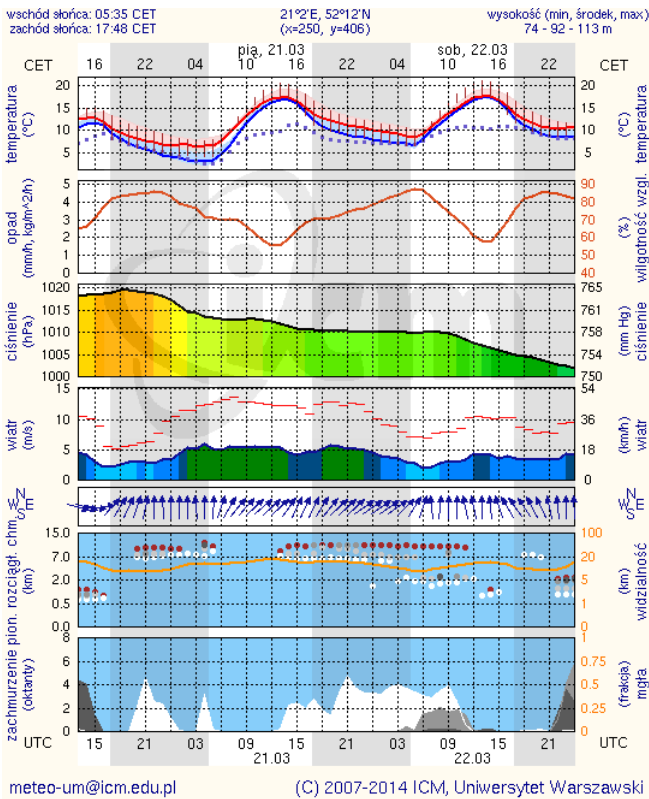

LEGENDA:

Bardzo nisko
Nisko
Średnio
Wysoko
Bardzo wysoko
Próg alarmowy
Brak pomiaru

Powyższa tabela przedstawia następujące parametry dla poprzedniej doby wskazanej w tabeli:

- O₃** - maksymalna średnia 8-godzinna
- CO** - maksymalna średnia 8-godzinna
- NO₂** - maksymalna średnia 1-godzinna
- SO₂-S1** - maksymalna średnia 1-godzinna
- SO₂-S24** - średnia 24-godzinna
- PM10** - średnia 24-godzinna

INFORMACJE HYDROLOGICZNO - METEOROLOGICZNE

Stan wody na głównych rzekach Polski

Rozkład dobowej sumy opadów

Prognoza pogody dla Polski na dziś

Prognoza pogody dla Polski na jutro

METEOROGRAMY

dla głównych miast województwa mazowieckiego:

Warszawa

Radom

Płock

Ciechanów

Ostrołęka

wschód słońca: 05:33 CET
zachód słońca: 17:46 CET
21°33'E, 53°3'N
(x=258, y=382)
wysokość (min, średok, max)
90 - 95 - 123 m

meteo-um@icm.edu.pl

(C) 2007-2014 ICM, Uniwersytet Warszawski

Siedlce

wschód słońca: 05:31 CET
zachód słońca: 17:43 CET
22°16'E, 52°10'N
(x=271, y=406)
wysokość (min, średok, max)
149 - 164 - 183 m

meteo-um@icm.edu.pl

(C) 2007-2014 ICM, Uniwersytet Warszawski