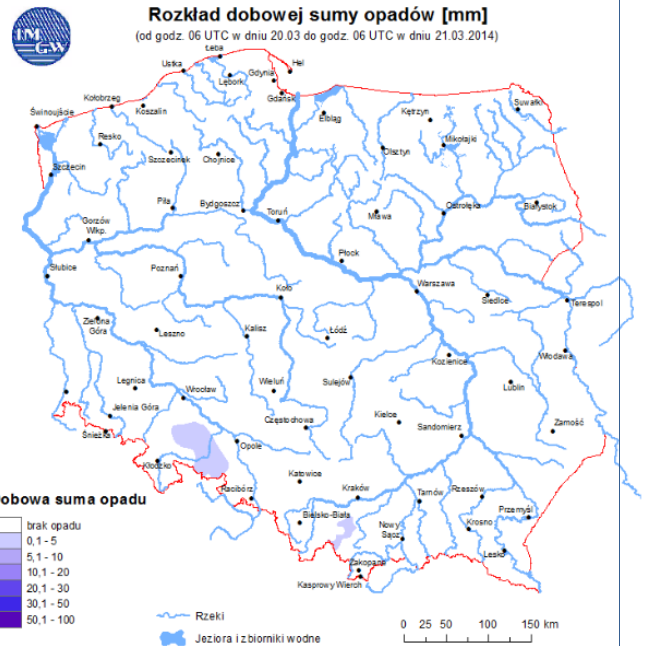

Stacja	PM10		NO2		CO		O3		SO2-S1		SO2-S24	
	$\mu\text{g}/\text{m}^3$	% LV	$\mu\text{g}/\text{m}^3$	% LV	$\mu\text{g}/\text{m}^3$	% LV	$\mu\text{g}/\text{m}^3$	% LV	$\mu\text{g}/\text{m}^3$	% LV	$\mu\text{g}/\text{m}^3$	% LV
Belsk-IGPAN	33.7	66.75	12.3	6.13	480	4.8	103.9	86.23	19.3	5.51	13	10.36
Granica-KPN			17.1	8.53			96.3	79.92	15.4	4.39	7.6	6.06
Legionowo-Zegrzyńska			29.7	14.81			105.6	87.64	13.3	3.79	6.4	5.1
Piastów-Pułaskiego			31.8	15.86			107.5	89.22	26.3	7.5	9.2	7.33
Płock-Gimnazjum			19.3	9.63	387	3.87	95	78.84	14.1	4.02	8.4	6.69
Płock-Reja	20.7	41	19.3	9.63	858	8.58			7	2	3.2	2.55
Radom-Tochtermana	25.5	50.51	34.6	17.26	958	9.58	96	79.67	17.2	4.91	8.4	6.69
Siedlce-Konarskiego	25	49.51	27.4	13.67	1087	10.87	94.9	78.76	15.2	4.34	4.8	3.83
Warszawa-Komunikacyjna	52.3	103.58	88.2	43.99	1359	13.59						
Warszawa-Marszałkowska			72.9	36.36	459	4.59						
Warszawa-Podleśna							86.9	72.12				
Warszawa-Targówek	20.6	40.8	36.4	18.16	804	8.04	92.3	76.6	13.3	3.79	7.1	5.66
Warszawa-Ursynów	19.7	39.02	39.2	19.55			99.3	82.41	15.4	4.39	7.2	5.74
Żyrardów-Roosevelta	18.2	36.05	20.2	10.08					17.5	4.99	8.2	6.53

LEGENDA:

Bardzo nisko
Nisko
Średnio
Wysoko
Bardzo wysoko
Próg alarmowy
Brak pomiaru

Powyższa tabela przedstawia następujące parametry dla poprzedniej doby wskazanej w tabeli:

- O₃** - maksymalna średnia 8-godzinna
- CO** - maksymalna średnia 8-godzinna
- NO₂** - maksymalna średnia 1-godzinna
- SO₂-S1** - maksymalna średnia 1-godzinna
- SO₂-S24** - średnia 24-godzinna
- PM10** - średnia 24-godzinna

INFORMACJE HYDROLOGICZNO - METEOROLOGICZNE

Stan wody na głównych rzekach Polski

Rozkład dobowej sumy opadów

Prognoza pogody dla Polski na dziś

Prognoza pogody dla Polski na jutro

METEOROGRAMY

dla głównych miast województwa mazowieckiego: