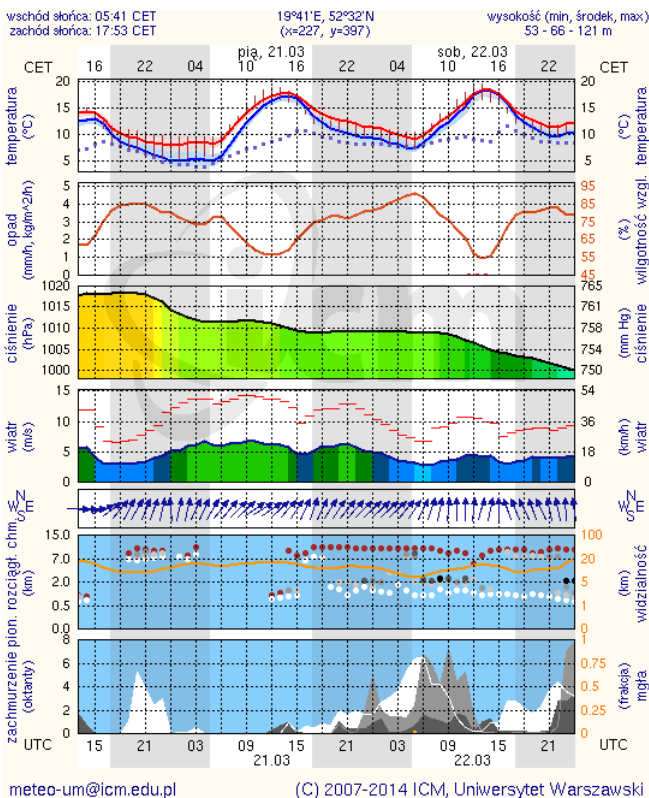

LEGENDA:

Bardzo nisko
Nisko
Średnio
Wysoko
Bardzo wysoko
Próg alarmowy
Brak pomiaru

Powyższa tabela przedstawia następujące parametry dla poprzedniej doby wskazanej w tabeli:

- O₃** - maksymalna średnia 8-godzinna
- CO** - maksymalna średnia 8-godzinna
- NO₂** - maksymalna średnia 1-godzinna
- SO₂-S1** - maksymalna średnia 1-godzinna
- SO₂-S24** - średnia 24-godzinna
- PM10** - średnia 24-godzinna

INFORMACJE HYDROLOGICZNO - METEOROLOGICZNE

Stan wody na głównych rzekach Polski

Rozkład dobowej sumy opadów

Prognoza pogody dla Polski na dziś

Prognoza pogody dla Polski na jutro

METEOROGRAMY

dla głównych miast województwa mazowieckiego:

Warszawa

Radom

Płock

Ciechanów

Ostrołęka

wschód słońca: 05:33 CET
zachód słońca: 17:46 CET
21°33'E, 53°3'N
(x=258, y=382)
wysokość (min, średok, max)
90 - 95 - 123 m

meteo-um@icm.edu.pl

(C) 2007-2014 ICM, Uniwersytet Warszawski

Siedlce

wschód słońca: 05:31 CET
zachód słońca: 17:43 CET
22°16'E, 52°10'N
(x=271, y=406)
wysokość (min, średok, max)
149 - 164 - 183 m

meteo-um@icm.edu.pl

(C) 2007-2014 ICM, Uniwersytet Warszawski