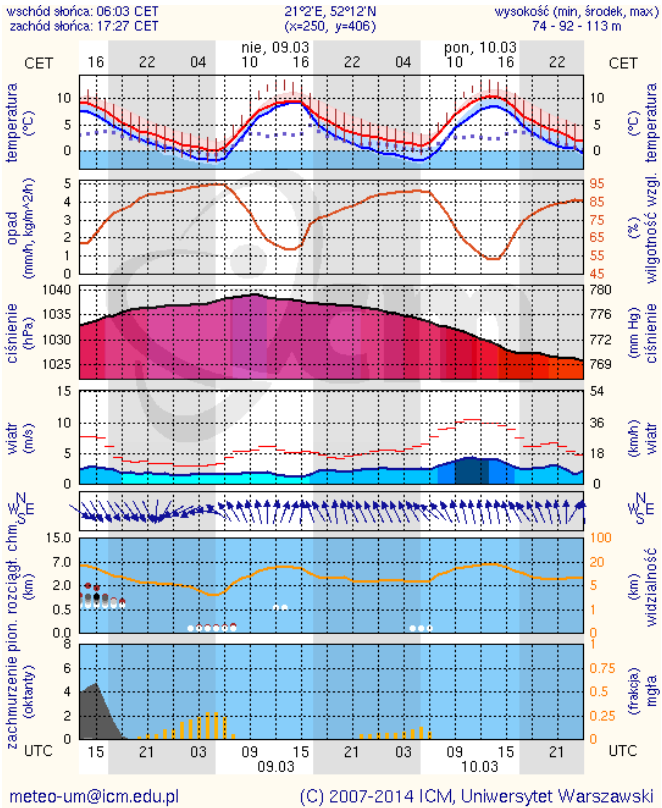

Ostrzeżenia hydrologiczne

B R A K

METEOROGRAMY

dla głównych miast województwa mazowieckiego:

Warszawa

Radom

Płock

Ciechanów