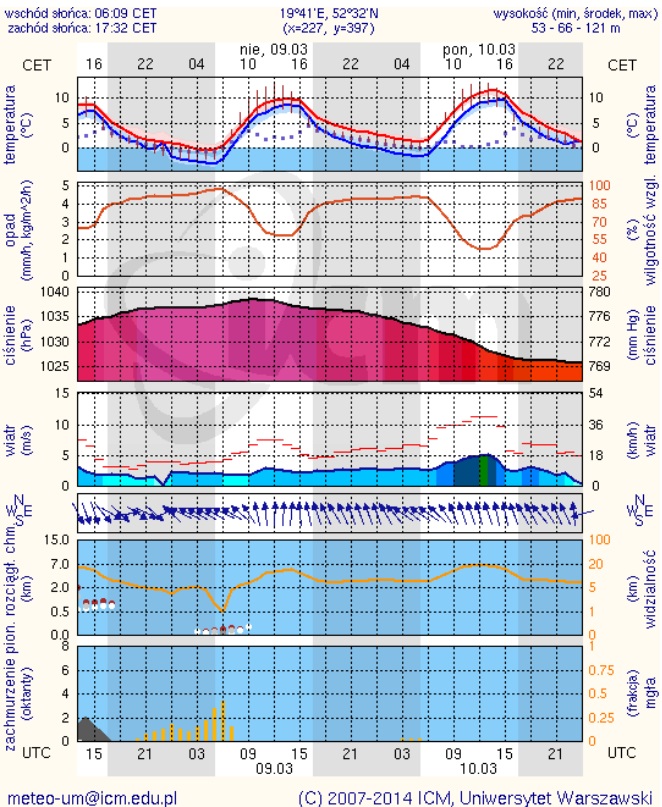

Ostrzeżenia hydrologiczne

B R A K

METEOROGRAMY

dla głównych miast województwa mazowieckiego:

Warszawa

Radom

Płock

Ciechanów