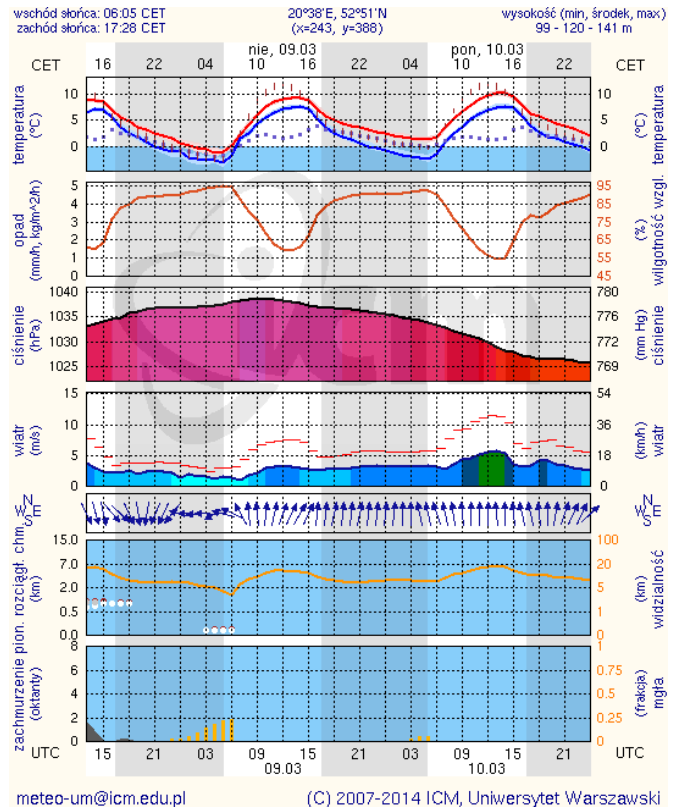

Ostrzeżenia hydrologiczne

B R A K

METEOROGRAMY

dla głównych miast województwa mazowieckiego:

Warszawa

Radom

Płock

Ciechanów