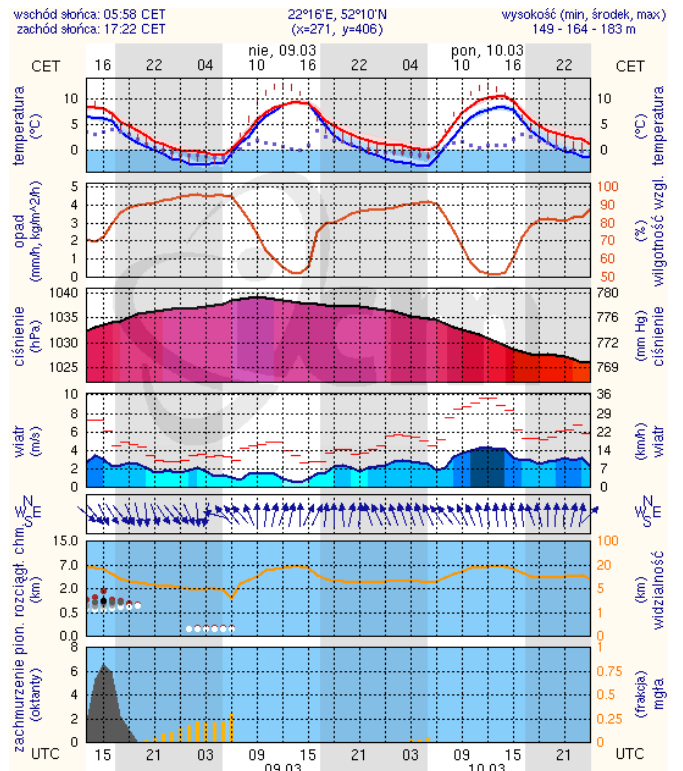

meteo-um@icm.edu.pl

(C) 2007-2014 ICM, Uniwersytet Warszawski