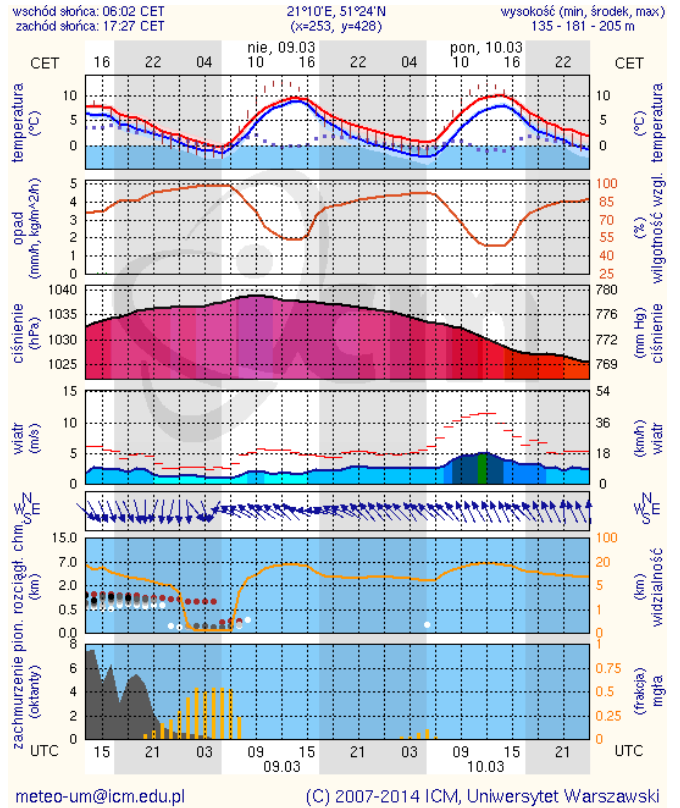

ZESTAWIENIE DANYCH STATYSTYCZNYCH
za okres: 08.03.2014 – 09.03.2014 r.

	KOMENDA STOŁECZNA POLICJI	W analizowanym okresie	Od początku roku
	1) Odnotowano wypadków	3	317
	2) Ofiary śmiertelne w wypadkach drogowych/ kolejowych/ lotniczych	0/0/0	20/4/0
	3) Osoby ranne w wypadkach drogowych/kolejowych/lotniczych	3/0/0	351/0/0
	4) Utonięcia/wychłodzenia	0/0	3/7
	KOMENDA WOJEWÓDZKA POLICJI	W analizowanym okresie	Od początku roku
	1) Odnotowano wypadków	4	259
	2) Ofiary śmiertelne w wypadkach drogowych/ kolejowych/ lotniczych	1/0/0	30/1/0
	3) Osoby ranne w wypadkach drogowych/kolejowych/lotniczych	5/0/0	322/0/0
	4) Utonięcia /wychłodzenia	0/0	2/6
	KOMENDA WOJEWÓDZKA PAŃSTWOWEJ STRAŻY POŻARNEJ	W analizowanym okresie	Od początku roku
	1) Liczba pożarów	143	2694
	2) Ofiary śmiertelne w pożarach/ w wyniku zaccadzenia	0/0	21/3
	3) Osoby ranne w pożarach/podtrute CO	0/0	85/7
	4) Interwencje związane z usuwaniem skutków nawałnic	-----	-----

Ostrzeżenia hydrologiczne

B R A K

METEOROGRAMY

dla głównych miast województwa mazowieckiego:

Warszawa

Radom

Płock

Ciechanów