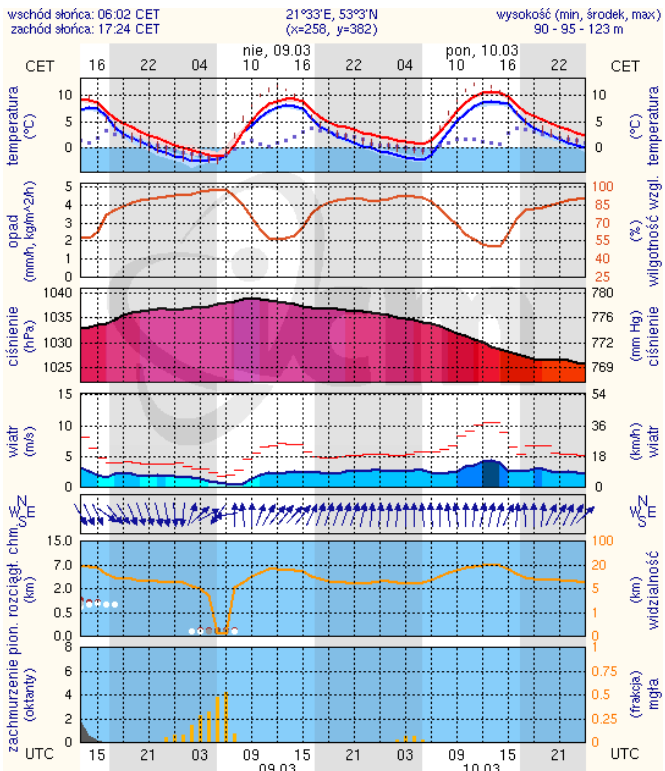

Ostrołęka

Siedlce

meteo-um@icm.edu.pl

(C) 2007-2014 ICM, Uniwersytet Warszawski