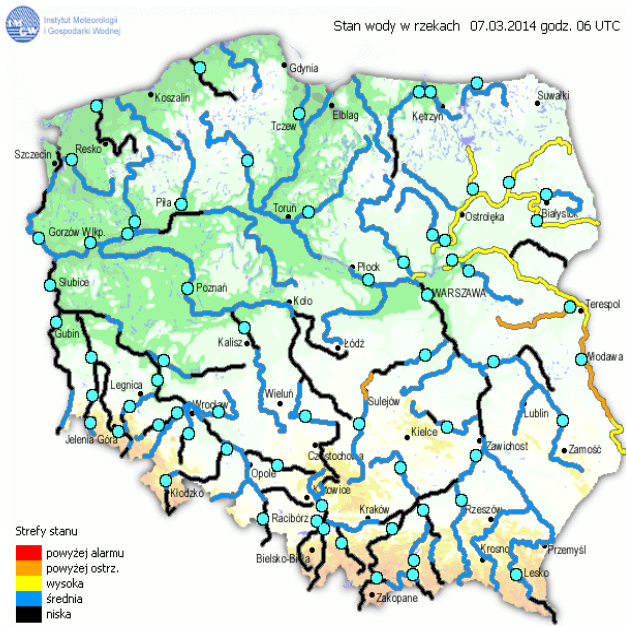

INFORMACJE HYDROLOGICZNO - METEOROLOGICZNE

Stan wody na głównych rzekach Polski