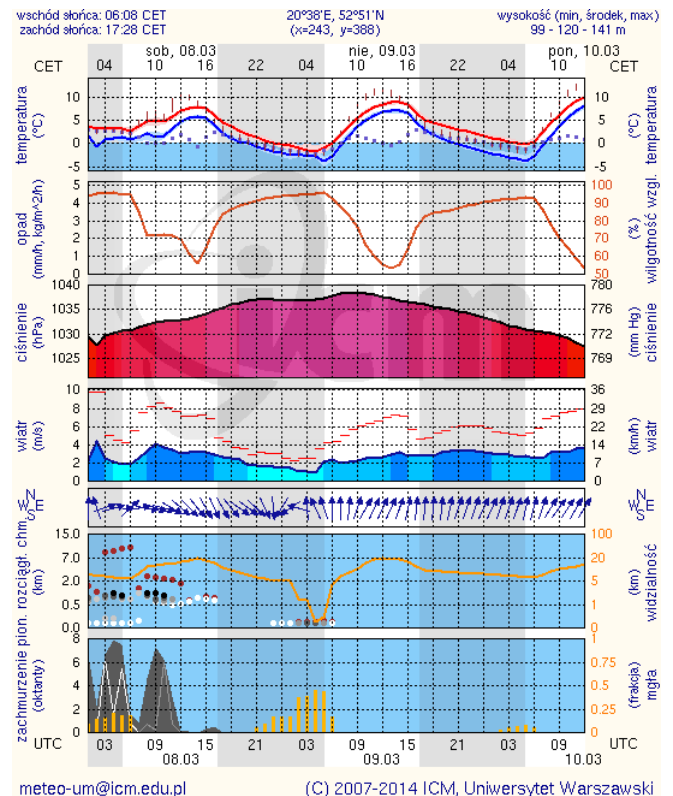

BIULETYN INFORMACYJNY NR 66/2014
za okres od 07.03.2014 r. godz. 8.00 do 08.03.2014 r. do godz. 8.00

sobota, 08.03.2014 r.

Najważniejsze zdarzenia z minionej doby

1. **Warszawa** – sprawdzenie pirotechniczne w budynku UW.
2. **Powiat płocki** – badanie padłego dzika na ASF – wynik negatywny.

WYKAZ IMPREZ

Lp.	Data	Organizator	Miejsce	Czas trwania
			BRAK	

ZAGROŻENIA ŚRODOWISKA

Wyniki pomiarów zanieczyszczeń powietrza za minioną dobę na automatycznych stacjach WIOŚ Warszawa:

DATA		06-03-2014		< > Kalendarz		Prezentuj dane							
Stacja	PM10		NO2		CO		O3		SO2-S1		SO2-S24		
	µg/m3	% LV	µg/m3	% LV	µg/m3	% LV	µg/m3	% LV	µg/m3	% LV	µg/m3	% LV	
Belsk-IGPAN	32.5	64.37	24.6	12.27	634	6.34	64.8	53.78	23.7	6.76	10.4	8.29	
Granica-KPN			10.2	5.09			61	50.63	2.8	0.8	2.1	1.67	
Legionowo-Zegrzyńska													
Piastów-Pułaskiego													
Płock-Gimnazjum			35.7	17.81	574	5.74	53.9	44.73	28.3	8.07	9.8	7.81	
Płock-Reja	64.9	128.54	37.8	18.85	866	8.66			18.6	5.31	8.3	6.61	
Radom-Tochtermana	45.3	89.72	51	25.44	672	6.72	40.1	33.28	12.2	3.48	5.8	4.62	
Siedlce-Konarskiego	53	104.97	29	14.46	822	8.22	45.5	37.76	10	2.85	5	3.98	
Warszawa-Komunikacyjna													
Warszawa-Marszałkowska			92.9	46.34	1475	14.75							
Warszawa-Podleśna							54.7	45.4					
Warszawa-Targówek	18.6	36.84	42.7	21.3	430	4.3	49.3	40.92	5.3	1.51	2.8	2.23	
Warszawa-Ursynów	33.2	65.76	48.9	24.39			51.5	42.74	65.6	18.72	8.4	6.69	
Żyrardów-Roosevelta	54.2	107.35	41.8	20.85					14.8	4.22	6.1	4.86	

INFORMACJE HYDROLOGICZNO - METEOROLOGICZNE

Stan wody na głównych rzekach Polski

Prognoza pogody dla Polski na dzień 08.03.2014 r.

Dobowa suma opadów

Ostrzeżenia hydrologiczne

B R A K

METEOROGRAMY

dla głównych miast województwa mazowieckiego:

Warszawa

Radom

Płock

Ciechanów

Ostrołęka

Siedlce