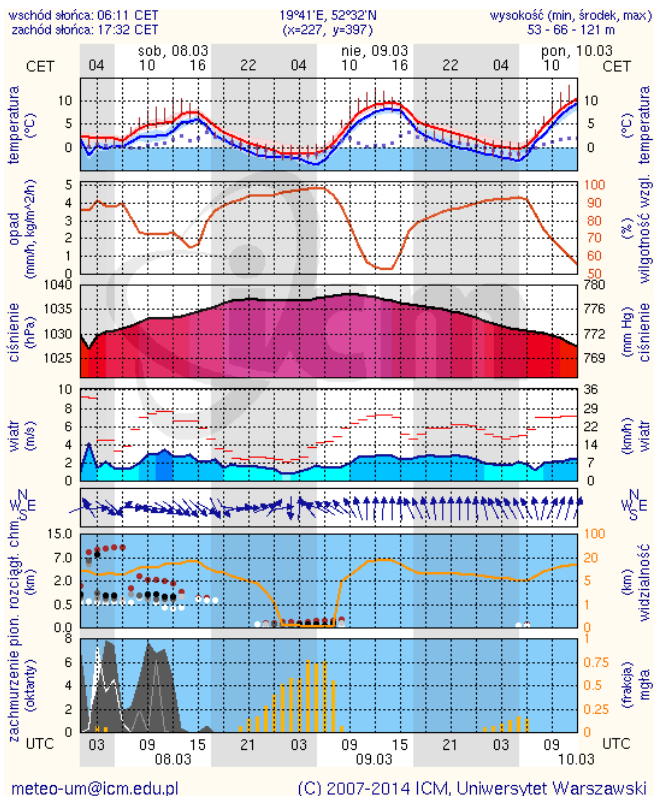

BIULETYN INFORMACYJNY NR 66/2014
za okres od 07.03.2014 r. godz. 8.00 do 08.03.2014 r. do godz. 8.00

sobota, 08.03.2014 r.

Najważniejsze zdarzenia z minionej doby

1. **Warszawa** – sprawdzenie pirotechniczne w budynku UW.
2. **Powiat płocki** – badanie padłego dzika na ASF – wynik negatywny.

WYKAZ IMPREZ

Lp.	Data	Organizator	Miejsce	Czas trwania
			BRAK	

ZAGROŻENIA ŚRODOWISKA

Wyniki pomiarów zanieczyszczeń powietrza za minioną dobę na automatycznych stacjach WIOŚ Warszawa:

DATA		06-03-2014		< > Kalendarz		Prezentuj dane							
Stacja	PM10		NO2		CO		O3		SO2-S1		SO2-S24		
	µg/m3	% LV	µg/m3	% LV	µg/m3	% LV	µg/m3	% LV	µg/m3	% LV	µg/m3	% LV	
Belsk-IGPAN	32.5	64.37	24.6	12.27	634	6.34	64.8	53.78	23.7	6.76	10.4	8.29	
Granica-KPN			10.2	5.09			61	50.63	2.8	0.8	2.1	1.67	
Legionowo-Zegrzyńska													
Piastów-Pułaskiego													
Płock-Gimnazjum			35.7	17.81	574	5.74	53.9	44.73	28.3	8.07	9.8	7.81	
Płock-Reja	64.9	128.54	37.8	18.85	866	8.66			18.6	5.31	8.3	6.61	
Radom-Tochtermana	45.3	89.72	51	25.44	672	6.72	40.1	33.28	12.2	3.48	5.8	4.62	
Siedlce-Konarskiego	53	104.97	29	14.46	822	8.22	45.5	37.76	10	2.85	5	3.98	
Warszawa-Komunikacyjna													
Warszawa-Marszałkowska			92.9	46.34	1475	14.75							
Warszawa-Podleśna							54.7	45.4					
Warszawa-Targówek	18.6	36.84	42.7	21.3	430	4.3	49.3	40.92	5.3	1.51	2.8	2.23	
Warszawa-Ursynów	33.2	65.76	48.9	24.39			51.5	42.74	65.6	18.72	8.4	6.69	
Żyrardów-Roosevelta	54.2	107.35	41.8	20.85					14.8	4.22	6.1	4.86	

INFORMACJE HYDROLOGICZNO - METEOROLOGICZNE

Stan wody na głównych rzekach Polski

Prognoza pogody dla Polski na dzień 08.03.2014 r.

Dobowa suma opadów

Ostrzeżenia hydrologiczne

B R A K

METEOROGRAMY

dla głównych miast województwa mazowieckiego:

Warszawa

Radom

Płock

Ciechanów

Ostrołęka

Siedlce