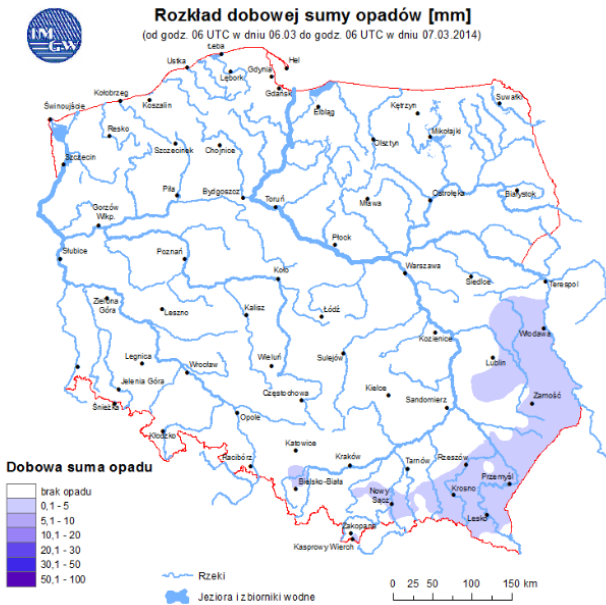

BIULETYN INFORMACYJNY NR 66/2014
za okres od 07.03.2014 r. godz. 8.00 do 08.03.2014 r. do godz. 8.00

sobota, 08.03.2014 r.

Najważniejsze zdarzenia z minionej doby

1. **Warszawa** – sprawdzenie pirotechniczne w budynku UW.
2. **Powiat płocki** – badanie padłego dzika na ASF – wynik negatywny.

INFORMACJE HYDROLOGICZNO - METEOROLOGICZNE

Stan wody na głównych rzekach Polski

Prognoza pogody dla Polski na dzień 08.03.2014 r.

Dobowa suma opadów

Ostrzeżenia hydrologiczne

B R A K

METEOROGRAMY

dla głównych miast województwa mazowieckiego:

Warszawa

Radom

Płock

Ciechanów

Ostrołęka

Siedlce