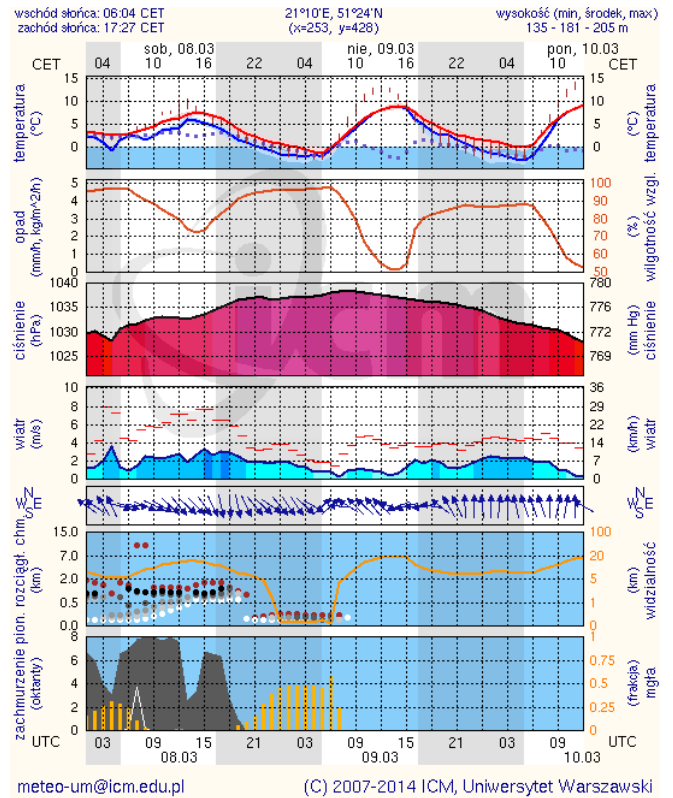

BIULETYN INFORMACYJNY NR 66/2014
za okres od 07.03.2014 r. godz. 8.00 do 08.03.2014 r. do godz. 8.00

sobota, 08.03.2014 r.

Najważniejsze zdarzenia z minionej doby

1. **Warszawa** – sprawdzenie pirotechniczne w budynku UW.
2. **Powiat płocki** – badanie padłego dzika na ASF – wynik negatywny.

ZESTAWIENIE DANYCH STATYSTYCZNYCH
za okres: 07.03.2014 – 08.03.2014 r.

	KOMENDA STOŁECZNA POLICJI	W analizowanym okresie	Od początku roku
		1) Odnotowano wypadków	4
	2) Ofiary śmiertelne w wypadkach drogowych/ kolejowych/ lotniczych	0/0/0	20/4/0
	3) Osoby ranne w wypadkach drogowych/kolejowych/lotniczych	4/0/0	348/0/0
	4) Utonięcia/wychłodzenia	0/0	3/7
	KOMENDA WOJEWÓDZKA POLICJI	W analizowanym okresie	Od początku roku
		1) Odnotowano wypadków	1
	2) Ofiary śmiertelne w wypadkach drogowych/ kolejowych/ lotniczych	0/0/0	29/1/0
	3) Osoby ranne w wypadkach drogowych/kolejowych/lotniczych	1/0/0	317/0/0
	4) Utonięcia /wychłodzenia	0/0	2/6
	KOMENDA WOJEWÓDZKA PAŃSTWOWEJ STRAŻY POŻARNEJ	W analizowanym okresie	Od początku roku
		1) Liczba pożarów	0/0
	2) Ofiary śmiertelne w pożarach/ w wyniku zaccadzenia	0/0	21/3
	3) Osoby ranne w pożarach/podtrute CO	0/0	85/7
	4) Interwencje związane z usuwaniem skutków nawałnic	-----	-----

INFORMACJE HYDROLOGICZNO - METEOROLOGICZNE

Stan wody na głównych rzekach Polski

Prognoza pogody dla Polski na dzień 08.03.2014 r.

Dobowa suma opadów

Ostrzeżenia hydrologiczne

B R A K

METEOROGRAMY

dla głównych miast województwa mazowieckiego:

Warszawa

Radom

Płock

Ciechanów

Ostrołęka

Siedlce