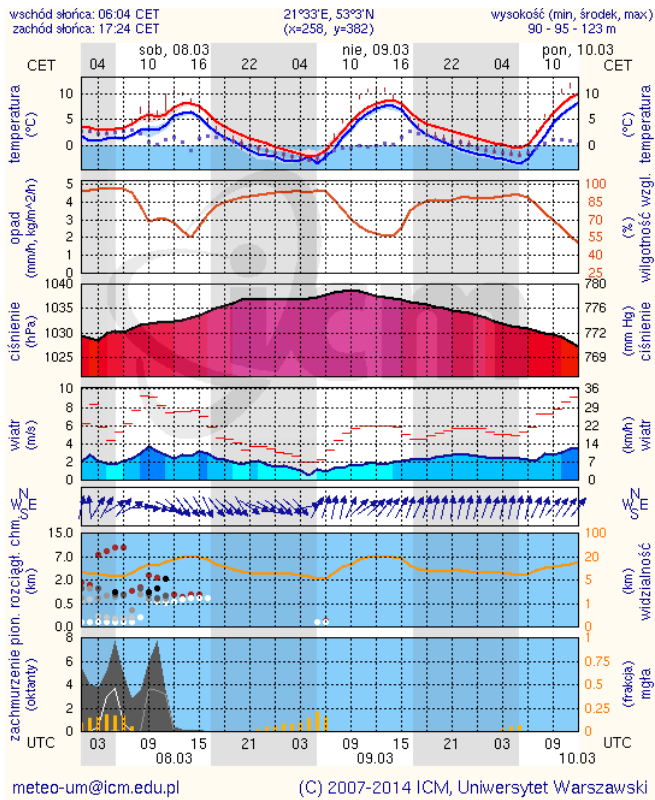

BIULETYN INFORMACYJNY NR 66/2014
za okres od 07.03.2014 r. godz. 8.00 do 08.03.2014 r. do godz. 8.00

sobota, 08.03.2014 r.

Najważniejsze zdarzenia z minionej doby

1. **Warszawa** – sprawdzenie pirotechniczne w budynku UW.
2. **Powiat płocki** – badanie padłego dzika na ASF – wynik negatywny.

ZESTAWIENIE DANYCH STATYSTYCZNYCH
za okres: 07.03.2014 – 08.03.2014 r.

	KOMENDA STOŁECZNA POLICJI	W analizowanym okresie	Od początku roku
		1) Odnotowano wypadków	4
	2) Ofiary śmiertelne w wypadkach drogowych/ kolejowych/ lotniczych	0/0/0	20/4/0
	3) Osoby ranne w wypadkach drogowych/kolejowych/lotniczych	4/0/0	348/0/0
	4) Utonięcia/wychłodzenia	0/0	3/7
	KOMENDA WOJEWÓDZKA POLICJI	W analizowanym okresie	Od początku roku
		1) Odnotowano wypadków	1
	2) Ofiary śmiertelne w wypadkach drogowych/ kolejowych/ lotniczych	0/0/0	29/1/0
	3) Osoby ranne w wypadkach drogowych/kolejowych/lotniczych	1/0/0	317/0/0
	4) Utonięcia /wychłodzenia	0/0	2/6
	KOMENDA WOJEWÓDZKA PAŃSTWOWEJ STRAŻY POŻARNEJ	W analizowanym okresie	Od początku roku
		1) Liczba pożarów	0/0
	2) Ofiary śmiertelne w pożarach/ w wyniku zaccadzenia	0/0	21/3
	3) Osoby ranne w pożarach/podtrute CO	0/0	85/7
	4) Interwencje związane z usuwaniem skutków nawałnic	-----	-----

Warszawa

Radom

Płock

Ciechanów

Ostrołęka

Siedlce