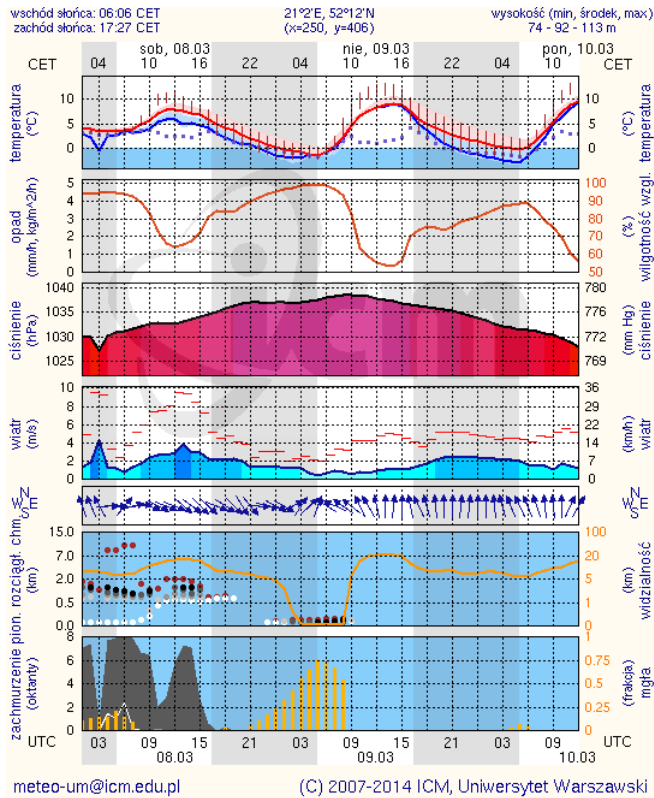

BIULETYN INFORMACYJNY NR 66/2014
za okres od 07.03.2014 r. godz. 8.00 do 08.03.2014 r. do godz. 8.00

sobota, 08.03.2014 r.

Najważniejsze zdarzenia z minionej doby

1. **Warszawa** – sprawdzenie pirotechniczne w budynku UW.
2. **Powiat płocki** – badanie padłego dzika na ASF – wynik negatywny.

WYKAZ IMPREZ

Lp.	Data	Organizator	Miejsce	Czas trwania
			BRAK	

ZAGROŻENIA ŚRODOWISKA

Wyniki pomiarów zanieczyszczeń powietrza za minioną dobę na automatycznych stacjach WIOŚ Warszawa:

DATA		06-03-2014		< > Kalendarz		Prezentuj dane							
Stacja	PM10		NO2		CO		O3		SO2-S1		SO2-S24		
	µg/m3	% LV	µg/m3	% LV	µg/m3	% LV	µg/m3	% LV	µg/m3	% LV	µg/m3	% LV	
Belsk-IGPAN	32.5	64.37	24.6	12.27	634	6.34	64.8	53.78	23.7	6.76	10.4	8.29	
Granica-KPN			10.2	5.09			61	50.63	2.8	0.8	2.1	1.67	
Legionowo-Zegrzyńska													
Piastów-Pułaskiego													
Płock-Gimnazjum			35.7	17.81	574	5.74	53.9	44.73	28.3	8.07	9.8	7.81	
Płock-Reja	64.9	128.54	37.8	18.85	866	8.66			18.6	5.31	8.3	6.61	
Radom-Tochtermana	45.3	89.72	51	25.44	672	6.72	40.1	33.28	12.2	3.48	5.8	4.62	
Siedlce-Konarskiego	53	104.97	29	14.46	822	8.22	45.5	37.76	10	2.85	5	3.98	
Warszawa-Komunikacyjna													
Warszawa-Marszałkowska			92.9	46.34	1475	14.75							
Warszawa-Podleśna							54.7	45.4					
Warszawa-Targówek	18.6	36.84	42.7	21.3	430	4.3	49.3	40.92	5.3	1.51	2.8	2.23	
Warszawa-Ursynów	33.2	65.76	48.9	24.39			51.5	42.74	65.6	18.72	8.4	6.69	
Żyrardów-Roosevelta	54.2	107.35	41.8	20.85					14.8	4.22	6.1	4.86	

INFORMACJE HYDROLOGICZNO - METEOROLOGICZNE

Stan wody na głównych rzekach Polski

Prognoza pogody dla Polski na dzień 08.03.2014 r.

Dobowa suma opadów

Ostrzeżenia hydrologiczne

B R A K

METEOROGRAMY

dla głównych miast województwa mazowieckiego:

Warszawa

Radom

Płock

Ciechanów

Ostrołęka

Siedlce