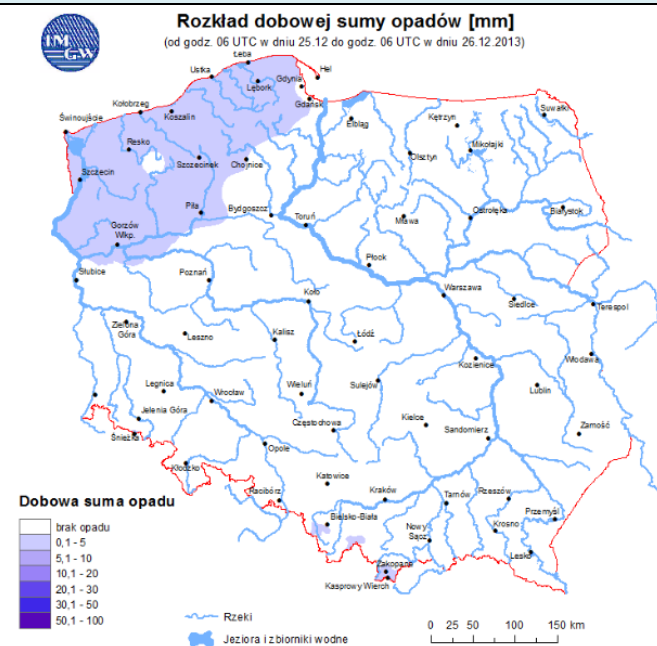

INFORMACJE HYDROLOGICZNO – METEOROLOGICZNE

Stan wody na głównych rzekach Polski

Zjawiska lodowe na rzekach

Prognoza pogody dla Polski na dzień 27.12.2013 r.

Dobowa suma opadów

METEOROGRAMY

dla głównych miast województwa mazowieckiego:

Warszawa

Radom

Płock

Ciechanów

Ostrołęka

Siedlce