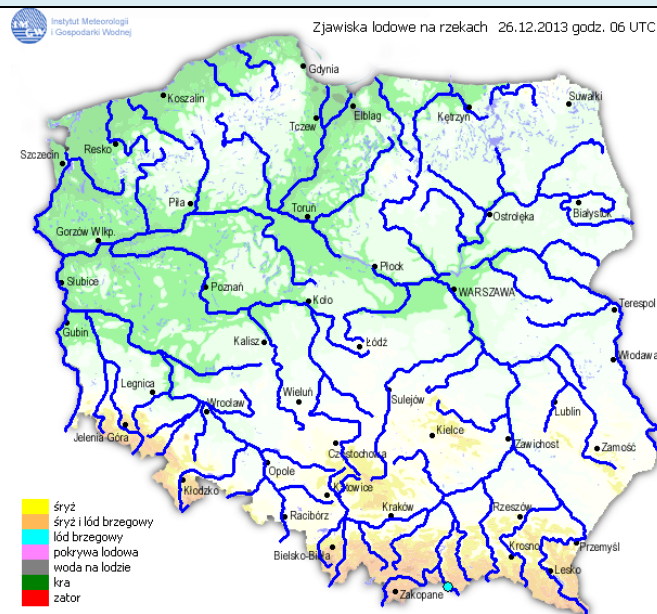

WYKAZ IMPREZ

Lp.	Data	Organizator	Miejsce	Czas trwania
			BRAK	

ZAGROŻENIA ŚRODOWISKA

Wyniki pomiarów zanieczyszczeń powietrza za minioną dobę na automatycznych stacjach WIOŚ Warszawa:

DATA												
26-12-2013		<	>	Kalendarz	Prezentuj dane							
Stacja	PM10		NO2		CO		O3		SO2-S1		SO2-S24	
	µg/m3	% LV	µg/m3	% LV	µg/m3	% LV	µg/m3	% LV	µg/m3	% LV	µg/m3	% LV
Belsk-IGPAN	29.7	58.82	11.2	5.59	343	3.43	63	52.29	17.1	4.88	13.1	10.44
Granica-KPN			3.6	1.8			54.4	45.15	12.7	3.62	10.2	8.13
Warszawa-Krucza												
Legionowo-Zegrzyńska			14.1	7.03			60.1	49.88	28.7	8.19	23.4	18.65
Piastów-Pułaskiego			15.1	7.53					20.6	5.88	17.5	13.95
Płock-Gimnazjum			16.1	8.03	406	4.06	50.2	41.66	14.8	4.22	10.6	8.45
Płock-Reja	21.1	41.79	13.4	6.68	815	8.15			12.5	3.57	9.1	7.25
Radom-Tochtermana			23.3	11.62	886	8.86	62.7	52.04	14.5	4.14	10.6	8.45
Siedlce-Konarskiego	29.2	57.83	18.5	9.23	777	7.77	67.3	55.86	27.7	7.9	10.8	8.61
Warszawa-Bernardyńska									15.5	4.42	11.8	9.4
Warszawa-Komunikacyjna	24.9	49.32	28.7	14.31	632	6.32						
Warszawa-Marszałkowska	35.6	70.51	76.2	38.01	1371	13.71						
Warszawa-Porajów			26.3	13.12								
Warszawa-Podleśna							55.2	45.81				
Warszawa-Puszczy Solskiej												
Warszawa-Targówek			19.3	9.63	679	6.79	55.8	46.31	7.2	2.05	6.2	4.94
Warszawa-Ursynów	27.6	54.66	21.6	10.77			63	52.29	21.4	6.11	18.7	14.9
Żyrardów-Roosevelta	30.4	60.21	8.5	4.24					13.3	3.79	9.6	7.65

INFORMACJE HYDROLOGICZNO – METEOROLOGICZNE

Stan wody na głównych rzekach Polski

Zjawiska lodowe na rzekach

Prognoza pogody dla Polski na dzień 27.12.2013 r.

Dobowa suma opadów

METEOROGRAMY

dla głównych miast województwa mazowieckiego:

Warszawa

Radom

Płock

Ciechanów

Ostrołęka

Siedlce