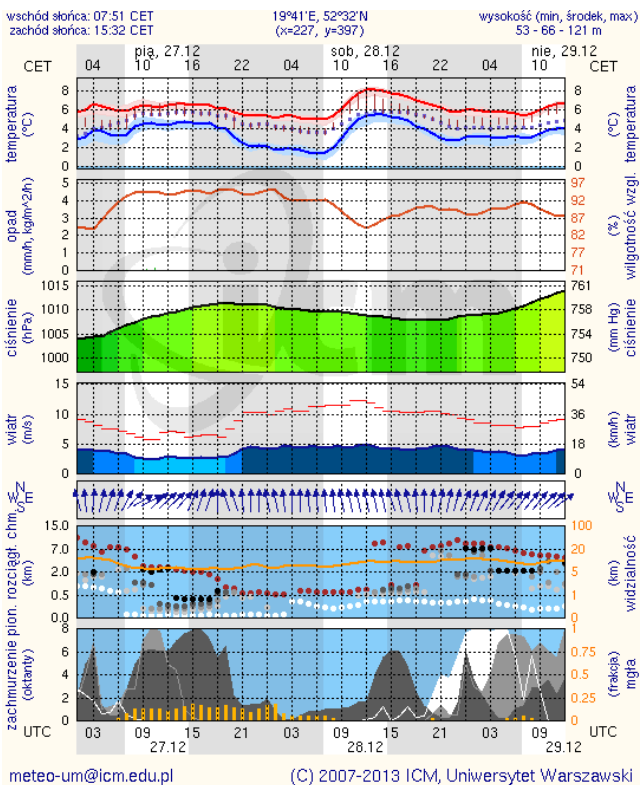

WYKAZ IMPREZ

Lp.	Data	Organizator	Miejsce	Czas trwania
			BRAK	

ZAGROŻENIA ŚRODOWISKA

Wyniki pomiarów zanieczyszczeń powietrza za minioną dobę na automatycznych stacjach WIOŚ Warszawa:

DATA												
26-12-2013		<	>	Kalendarz	Prezentuj dane							
Stacja	PM10		NO2		CO		O3		SO2-S1		SO2-S24	
	µg/m3	% LV	µg/m3	% LV	µg/m3	% LV	µg/m3	% LV	µg/m3	% LV	µg/m3	% LV
Belsk-IGPAN	29.7	58.82	11.2	5.59	343	3.43	63	52.29	17.1	4.88	13.1	10.44
Granica-KPN			3.6	1.8			54.4	45.15	12.7	3.62	10.2	8.13
Warszawa-Krucza												
Legionowo-Zegrzyńska			14.1	7.03			60.1	49.88	28.7	8.19	23.4	18.65
Piastów-Pułaskiego			15.1	7.53					20.6	5.88	17.5	13.95
Płock-Gimnazjum			16.1	8.03	406	4.06	50.2	41.66	14.8	4.22	10.6	8.45
Płock-Reja	21.1	41.79	13.4	6.68	815	8.15			12.5	3.57	9.1	7.25
Radom-Tochtermana			23.3	11.62	886	8.86	62.7	52.04	14.5	4.14	10.6	8.45
Siedlce-Konarskiego	29.2	57.83	18.5	9.23	777	7.77	67.3	55.86	27.7	7.9	10.8	8.61
Warszawa-Bernardyńska									15.5	4.42	11.8	9.4
Warszawa-Komunikacyjna	24.9	49.32	28.7	14.31	632	6.32						
Warszawa-Marszałkowska	35.6	70.51	76.2	38.01	1371	13.71						
Warszawa-Porajów			26.3	13.12								
Warszawa-Podleśna							55.2	45.81				
Warszawa-Puszczy Solskiej												
Warszawa-Targówek			19.3	9.63	679	6.79	55.8	46.31	7.2	2.05	6.2	4.94
Warszawa-Ursynów	27.6	54.66	21.6	10.77			63	52.29	21.4	6.11	18.7	14.9
Żyrardów-Roosevelta	30.4	60.21	8.5	4.24					13.3	3.79	9.6	7.65

INFORMACJE HYDROLOGICZNO – METEOROLOGICZNE

Stan wody na głównych rzekach Polski

Zjawiska lodowe na rzekach

Prognoza pogody dla Polski na dzień 27.12.2013 r.

Dobowa suma opadów

METEOROGRAMY

dla głównych miast województwa mazowieckiego:

Warszawa

Radom

Płock

Ciechanów

Ostrołęka

Siedlce