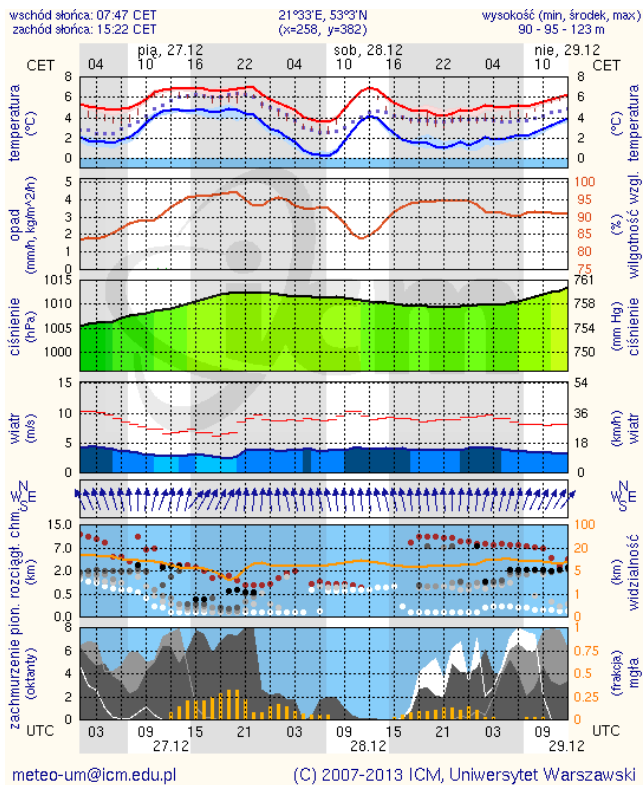

WYKAZ IMPREZ

Lp.	Data	Organizator	Miejsce	Czas trwania
			BRAK	

ZAGROŻENIA ŚRODOWISKA

Wyniki pomiarów zanieczyszczeń powietrza za minioną dobę na automatycznych stacjach WIOŚ Warszawa:

DATA												
26-12-2013		<	>	Kalendarz	Prezentuj dane							
Stacja	PM10		NO2		CO		O3		SO2-S1		SO2-S24	
	µg/m3	% LV	µg/m3	% LV	µg/m3	% LV	µg/m3	% LV	µg/m3	% LV	µg/m3	% LV
Belsk-IGPAN	29.7	58.82	11.2	5.59	343	3.43	63	52.29	17.1	4.88	13.1	10.44
Granica-KPN			3.6	1.8			54.4	45.15	12.7	3.62	10.2	8.13
Warszawa-Krucza												
Legionowo-Zegrzyńska			14.1	7.03			60.1	49.88	28.7	8.19	23.4	18.65
Piastów-Pułaskiego			15.1	7.53					20.6	5.88	17.5	13.95
Płock-Gimnazjum			16.1	8.03	406	4.06	50.2	41.66	14.8	4.22	10.6	8.45
Płock-Reja	21.1	41.79	13.4	6.68	815	8.15			12.5	3.57	9.1	7.25
Radom-Tochtermana			23.3	11.62	886	8.86	62.7	52.04	14.5	4.14	10.6	8.45
Siedlce-Konarskiego	29.2	57.83	18.5	9.23	777	7.77	67.3	55.86	27.7	7.9	10.8	8.61
Warszawa-Bernardyńska									15.5	4.42	11.8	9.4
Warszawa-Komunikacyjna	24.9	49.32	28.7	14.31	632	6.32						
Warszawa-Marszałkowska	35.6	70.51	76.2	38.01	1371	13.71						
Warszawa-Porajów			26.3	13.12								
Warszawa-Podleśna							55.2	45.81				
Warszawa-Puszczy Solskiej												
Warszawa-Targówek			19.3	9.63	679	6.79	55.8	46.31	7.2	2.05	6.2	4.94
Warszawa-Ursynów	27.6	54.66	21.6	10.77			63	52.29	21.4	6.11	18.7	14.9
Żyrardów-Roosevelta	30.4	60.21	8.5	4.24					13.3	3.79	9.6	7.65

INFORMACJE HYDROLOGICZNO – METEOROLOGICZNE

Stan wody na głównych rzekach Polski

Zjawiska lodowe na rzekach

Prognoza pogody dla Polski na dzień 27.12.2013 r.

Dobowa suma opadów

METEOROGRAMY

dla głównych miast województwa mazowieckiego:

Warszawa

Radom

Płock

Ciechanów

Ostrołęka

Siedlce