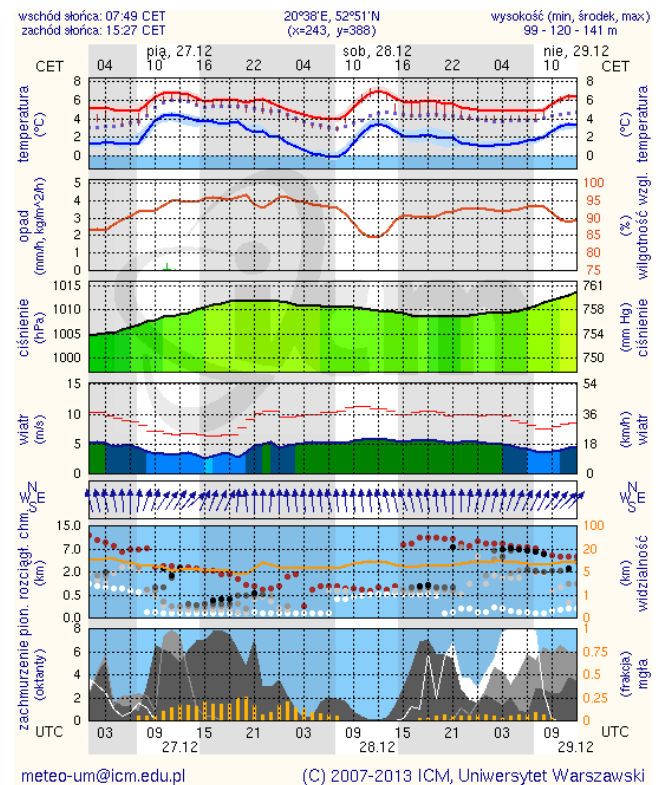

WYKAZ IMPREZ

Lp.	Data	Organizator	Miejsce	Czas trwania
			BRAK	

ZAGROŻENIA ŚRODOWISKA

Wyniki pomiarów zanieczyszczeń powietrza za minioną dobę na automatycznych stacjach WIOŚ Warszawa:

DATA												
26-12-2013		<	>	Kalendarz	Prezentuj dane							
Stacja	PM10		NO2		CO		O3		SO2-S1		SO2-S24	
	µg/m3	% LV	µg/m3	% LV	µg/m3	% LV	µg/m3	% LV	µg/m3	% LV	µg/m3	% LV
Belsk-IGPAN	29.7	58.82	11.2	5.59	343	3.43	63	52.29	17.1	4.88	13.1	10.44
Granica-KPN			3.6	1.8			54.4	45.15	12.7	3.62	10.2	8.13
Warszawa-Krucza												
Legionowo-Zegrzyńska			14.1	7.03			60.1	49.88	28.7	8.19	23.4	18.65
Piastów-Pułaskiego			15.1	7.53					20.6	5.88	17.5	13.95
Płock-Gimnazjum			16.1	8.03	406	4.06	50.2	41.66	14.8	4.22	10.6	8.45
Płock-Reja	21.1	41.79	13.4	6.68	815	8.15			12.5	3.57	9.1	7.25
Radom-Tochtermana			23.3	11.62	886	8.86	62.7	52.04	14.5	4.14	10.6	8.45
Siedlce-Konarskiego	29.2	57.83	18.5	9.23	777	7.77	67.3	55.86	27.7	7.9	10.8	8.61
Warszawa-Bernardyńska									15.5	4.42	11.8	9.4
Warszawa-Komunikacyjna	24.9	49.32	28.7	14.31	632	6.32						
Warszawa-Marszałkowska	35.6	70.51	76.2	38.01	1371	13.71						
Warszawa-Porajów			26.3	13.12								
Warszawa-Podleśna							55.2	45.81				
Warszawa-Puszczy Solskiej												
Warszawa-Targówek			19.3	9.63	679	6.79	55.8	46.31	7.2	2.05	6.2	4.94
Warszawa-Ursynów	27.6	54.66	21.6	10.77			63	52.29	21.4	6.11	18.7	14.9
Żyrardów-Roosevelta	30.4	60.21	8.5	4.24					13.3	3.79	9.6	7.65

INFORMACJE HYDROLOGICZNO – METEOROLOGICZNE

Stan wody na głównych rzekach Polski

Zjawiska lodowe na rzekach

Prognoza pogody dla Polski na dzień 27.12.2013 r.

Dobowa suma opadów

METEOROGRAMY

dla głównych miast województwa mazowieckiego:

Warszawa

Radom

Płock

Ciechanów

Ostrołęka

Siedlce