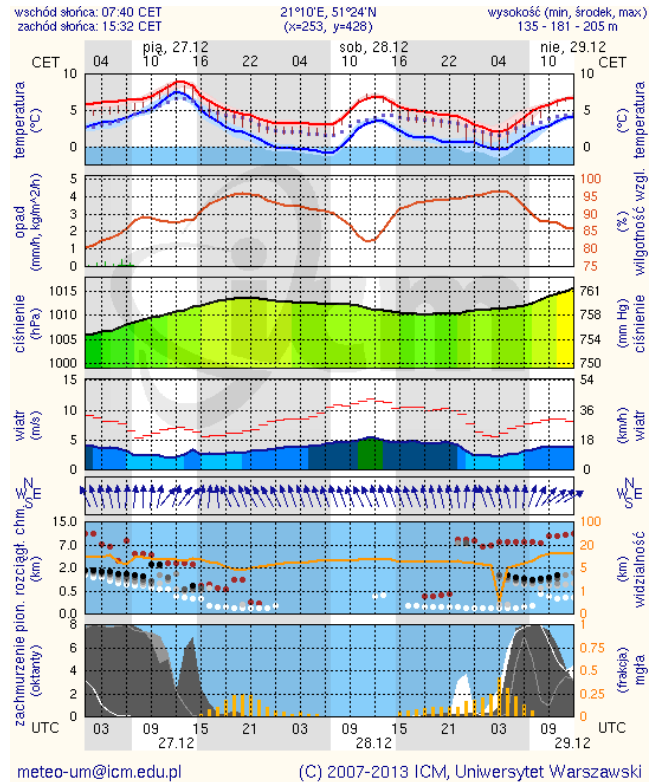

WYKAZ IMPREZ

Lp.	Data	Organizator	Miejsce	Czas trwania
			BRAK	

ZAGROŻENIA ŚRODOWISKA

Wyniki pomiarów zanieczyszczeń powietrza za minioną dobę na automatycznych stacjach WIOŚ Warszawa:

DATA												
26-12-2013		<	>	Kalendarz	Prezentuj dane							
Stacja	PM10		NO2		CO		O3		SO2-S1		SO2-S24	
	µg/m3	% LV	µg/m3	% LV	µg/m3	% LV	µg/m3	% LV	µg/m3	% LV	µg/m3	% LV
Belsk-IGPAN	29.7	58.82	11.2	5.59	343	3.43	63	52.29	17.1	4.88	13.1	10.44
Granica-KPN			3.6	1.8			54.4	45.15	12.7	3.62	10.2	8.13
Warszawa-Krucza												
Legionowo-Zegrzyńska			14.1	7.03			60.1	49.88	28.7	8.19	23.4	18.65
Piastów-Pułaskiego			15.1	7.53					20.6	5.88	17.5	13.95
Płock-Gimnazjum			16.1	8.03	406	4.06	50.2	41.66	14.8	4.22	10.6	8.45
Płock-Reja	21.1	41.79	13.4	6.68	815	8.15			12.5	3.57	9.1	7.25
Radom-Tochtermana			23.3	11.62	886	8.86	62.7	52.04	14.5	4.14	10.6	8.45
Siedlce-Konarskiego	29.2	57.83	18.5	9.23	777	7.77	67.3	55.86	27.7	7.9	10.8	8.61
Warszawa-Bernardyńska									15.5	4.42	11.8	9.4
Warszawa-Komunikacyjna	24.9	49.32	28.7	14.31	632	6.32						
Warszawa-Marszałkowska	35.6	70.51	76.2	38.01	1371	13.71						
Warszawa-Porajów			26.3	13.12								
Warszawa-Podleśna							55.2	45.81				
Warszawa-Puszczy Solskiej												
Warszawa-Targówek			19.3	9.63	679	6.79	55.8	46.31	7.2	2.05	6.2	4.94
Warszawa-Ursynów	27.6	54.66	21.6	10.77			63	52.29	21.4	6.11	18.7	14.9
Żyrardów-Roosevelta	30.4	60.21	8.5	4.24					13.3	3.79	9.6	7.65

INFORMACJE HYDROLOGICZNO – METEOROLOGICZNE

Stan wody na głównych rzekach Polski

Zjawiska lodowe na rzekach

Prognoza pogody dla Polski na dzień 27.12.2013 r.

Dobowa suma opadów

METEOROGRAMY

dla głównych miast województwa mazowieckiego:

Warszawa

Radom

Płock

Ciechanów

Ostrołęka

Siedlce