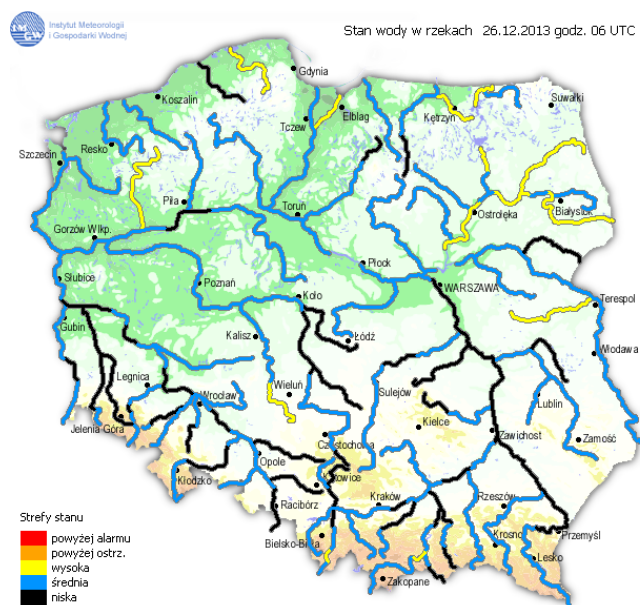

INFORMACJE HYDROLOGICZNO – METEOROLOGICZNE

Stan wody na głównych rzekach Polski