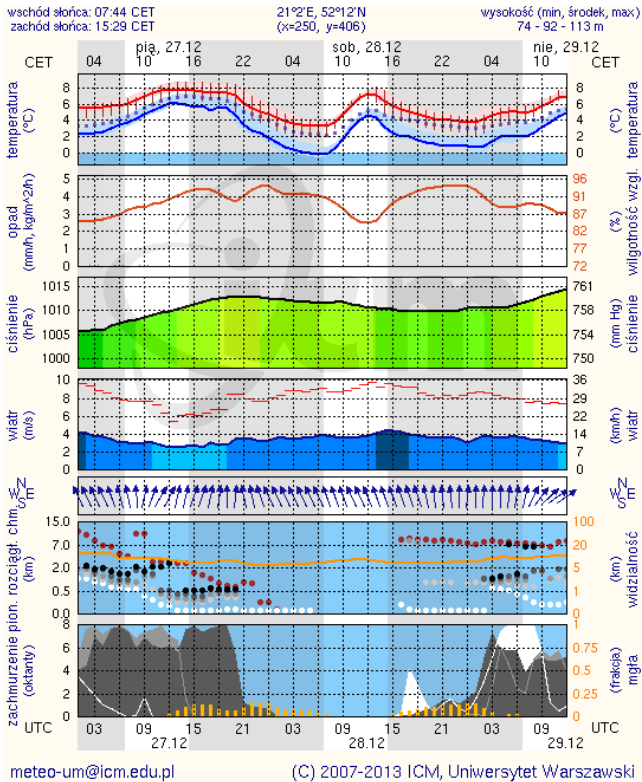

WYKAZ IMPREZ

Lp.	Data	Organizator	Miejsce	Czas trwania
			BRAK	

ZAGROŻENIA ŚRODOWISKA

Wyniki pomiarów zanieczyszczeń powietrza za minioną dobę na automatycznych stacjach WIOŚ Warszawa:

DATA												
26-12-2013		<	>	Kalendarz	Prezentuj dane							
Stacja	PM10		NO2		CO		O3		SO2-S1		SO2-S24	
	µg/m3	% LV	µg/m3	% LV	µg/m3	% LV	µg/m3	% LV	µg/m3	% LV	µg/m3	% LV
Belsk-IGPAN	29.7	58.82	11.2	5.59	343	3.43	63	52.29	17.1	4.88	13.1	10.44
Granica-KPN			3.6	1.8			54.4	45.15	12.7	3.62	10.2	8.13
Warszawa-Krucza												
Legionowo-Zegrzyńska			14.1	7.03			60.1	49.88	28.7	8.19	23.4	18.65
Piastów-Pułaskiego			15.1	7.53					20.6	5.88	17.5	13.95
Płock-Gimnazjum			16.1	8.03	406	4.06	50.2	41.66	14.8	4.22	10.6	8.45
Płock-Reja	21.1	41.79	13.4	6.68	815	8.15			12.5	3.57	9.1	7.25
Radom-Tochtermana			23.3	11.62	886	8.86	62.7	52.04	14.5	4.14	10.6	8.45
Siedlce-Konarskiego	29.2	57.83	18.5	9.23	777	7.77	67.3	55.86	27.7	7.9	10.8	8.61
Warszawa-Bernardyńska									15.5	4.42	11.8	9.4
Warszawa-Komunikacyjna	24.9	49.32	28.7	14.31	632	6.32						
Warszawa-Marszałkowska	35.6	70.51	76.2	38.01	1371	13.71						
Warszawa-Porajów			26.3	13.12								
Warszawa-Podleśna							55.2	45.81				
Warszawa-Puszczy Solskiej												
Warszawa-Targówek			19.3	9.63	679	6.79	55.8	46.31	7.2	2.05	6.2	4.94
Warszawa-Ursynów	27.6	54.66	21.6	10.77			63	52.29	21.4	6.11	18.7	14.9
Żyrardów-Roosevelta	30.4	60.21	8.5	4.24					13.3	3.79	9.6	7.65

INFORMACJE HYDROLOGICZNO – METEOROLOGICZNE

Stan wody na głównych rzekach Polski

Zjawiska lodowe na rzekach

Prognoza pogody dla Polski na dzień 27.12.2013 r.

Dobowa suma opadów

METEOROGRAMY

dla głównych miast województwa mazowieckiego:

Warszawa

Radom

Płock

Ciechanów

Ostrołęka

Siedlce