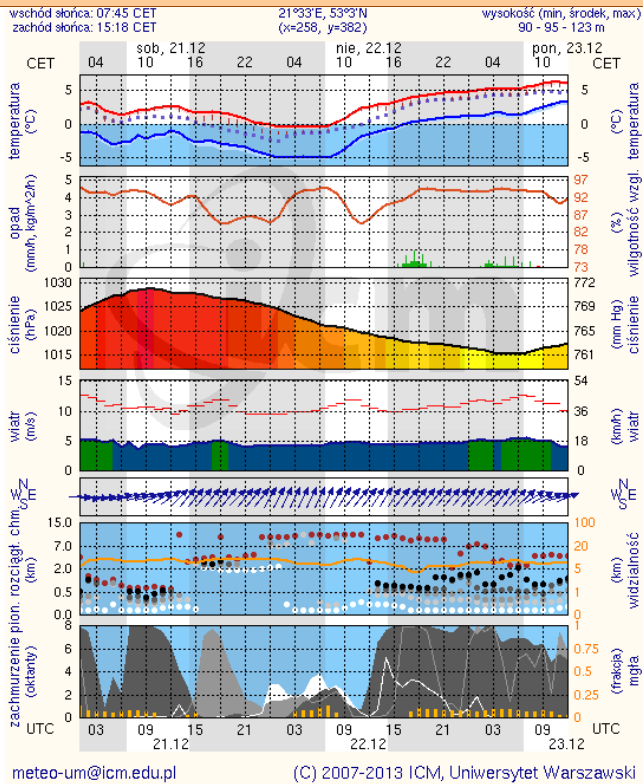

BIULETYN INFORMACYJNY NR 358/2013
za okres od 20.12.2013 r. godz. 8.00 do 21.12.2013 r. do godz. 8.00

sobota, 20.12.2013 r.

Najważniejsze zdarzenia z minionej doby

1. Koziencice (powiat kozienski) – zatrucie tlenkiem węgla 2 letniego dziecka
2. Łyse (powiat ostrołęcki) – śmiertelne potrącenie pieszego.
3. Wólka Kozodawska (powiat piaseczyński) – śmiertelne potrącenie rowerzysty.

ZESTAWIENIE DANYCH STATYSTYCZNYCH
za okres: 20.12.2013 – 21.12.2013 r.

	KOMENDA STOŁECZNA POLICJI		W analizowanym okresie	Od początku roku
	1) Odnotowano wypadków		16	2417
2) Ofiary śmiertelne w wypadkach drogowych/ kolejowych/ lotniczych		1/0/0	145/16/0	
3) Osoby ranne w wypadkach drogowych/kolejowych/lotniczych		16/0/0	2819/11/0	
4) Utonięcia/wychłodzenia		0/0	34/5	
	KOMENDA WOJEWÓDZKA POLICJI		W analizowanym okresie	Od początku roku
	1) Odnotowano wypadków		7	1988
2) Ofiary śmiertelne w wypadkach drogowych/ kolejowych/ lotniczych		1/0/0	249/18/0	
3) Osoby ranne w wypadkach drogowych/kolejowych/lotniczych		6/0/0	3413/4/0	
4) Utonięcia /wychłodzenia		0/0	50/16	
	KOMENDA WOJEWÓDZKA PAŃSTWOWEJ STRAŻY POŻARNEJ		W analizowanym okresie	Od początku roku
	1) Liczba pożarów		43	14644
2) Ofiary śmiertelne w pożarach/ w wyniku zaccadzenia		1/1	64/16	
3) Osoby ranne w pożarach/podtrute CO		0/0	345/67	
4) Interwencje związane z usuwaniem skutków nawałnic		-----	-----	

Warszawa

Radom

Płock

Ciechanów

Ostrołęka

Siedlce