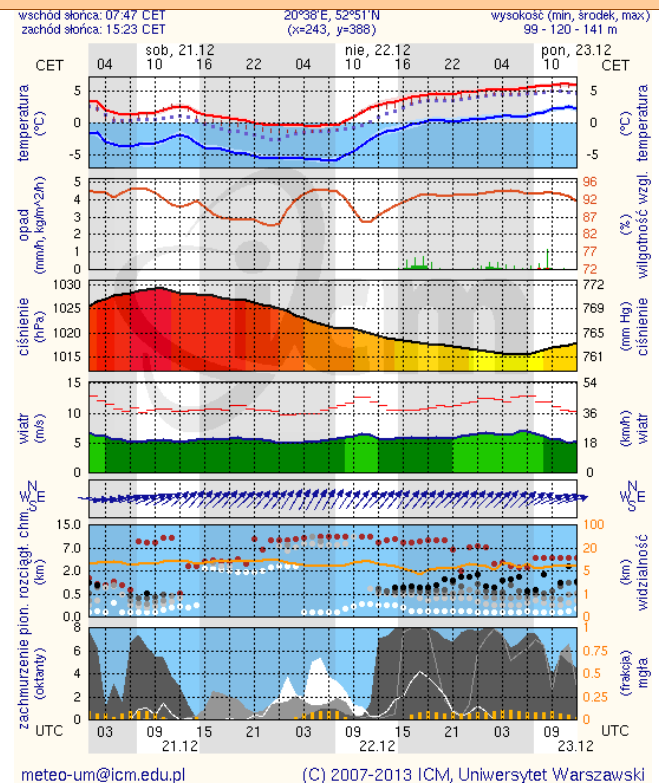

Płock

Ciechanów