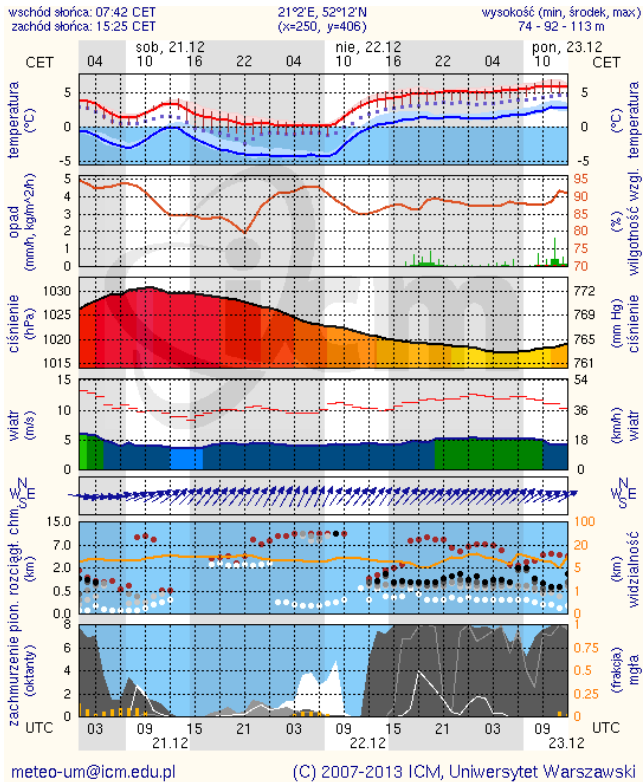

BIULETYN INFORMACYJNY NR 358/2013
za okres od 20.12.2013 r. godz. 8.00 do 21.12.2013 r. do godz. 8.00

sobota, 20.12.2013 r.

Najważniejsze zdarzenia z minionej doby

1. Koziencice (powiat kozienski) – zatrucie tlenkiem węgla 2 letniego dziecka
2. Łyse (powiat ostrołęcki) – śmiertelne potrącenie pieszego.
3. Wólka Kozodawska (powiat piaseczyński) – śmiertelne potrącenie rowerzysty.

INFORMACJE HYDROLOGICZNO – METEOROLOGICZNE

Stan wody na głównych rzekach Polski

Prognoza pogody dla Polski na dzień 21.12.2013 r.

Ostrzeżenia IMGW

Dobowa suma opadów

NIE OBOWIĄZUJĄ

METEOROGRAMY

dla głównych miast województwa mazowieckiego:

Warszawa

Radom

Płock

Ciechanów

Ostrołęka

Siedlce