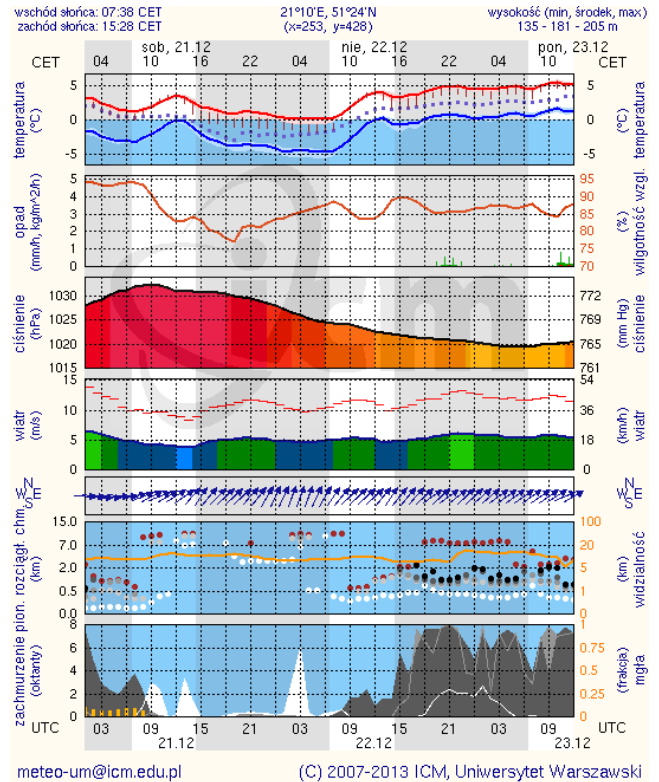

BIULETYN INFORMACYJNY NR 358/2013
za okres od 20.12.2013 r. godz. 8.00 do 21.12.2013 r. do godz. 8.00

sobota, 20.12.2013 r.

Najważniejsze zdarzenia z minionej doby

1. Koziencice (powiat kozienski) – zatrucie tlenkiem węgla 2 letniego dziecka
2. Łyse (powiat ostrołęcki) – śmiertelne potrącenie pieszego.
3. Wólka Kozodawska (powiat piaseczyński) – śmiertelne potrącenie rowerzysty.

INFORMACJE HYDROLOGICZNO – METEOROLOGICZNE

Stan wody na głównych rzekach Polski

Prognoza pogody dla Polski na dzień 21.12.2013 r.

Ostrzeżenia IMGW

Dobowa suma opadów

NIE OBOWIĄZUJĄ

METEOROGRAMY

dla głównych miast województwa mazowieckiego:

Warszawa

Radom

Płock

Ciechanów

Ostrołęka

Siedlce