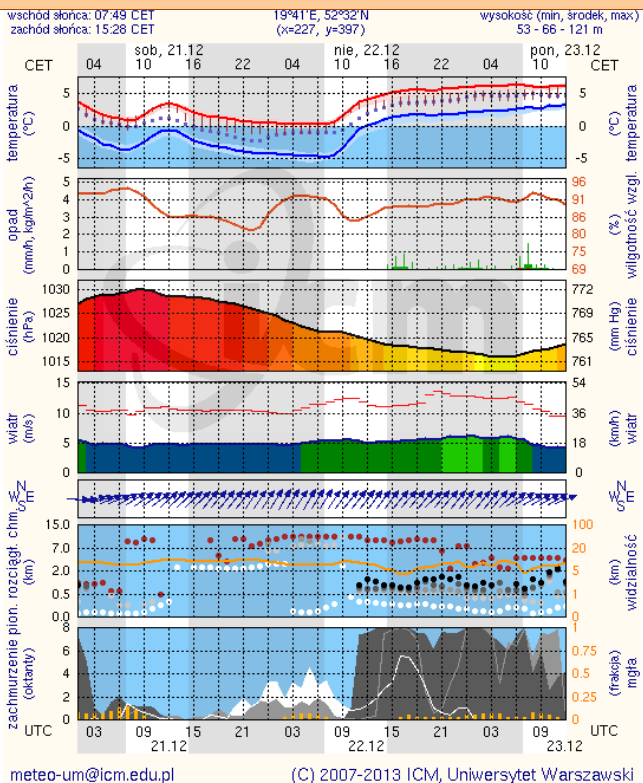

Płock

Ciechanów