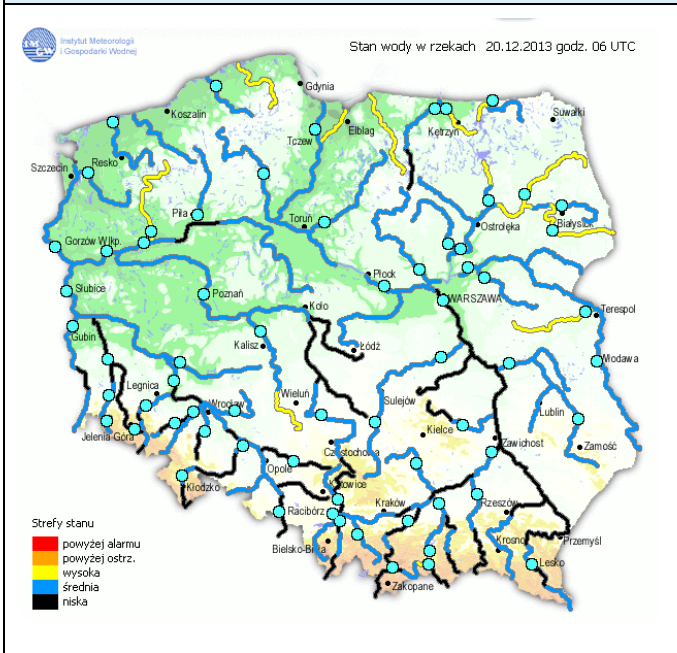

INFORMACJE HYDROLOGICZNO – METEOROLOGICZNE

Stan wody na głównych rzekach Polski

Prognoza pogody dla Polski na dzień 21.12.2013 r.