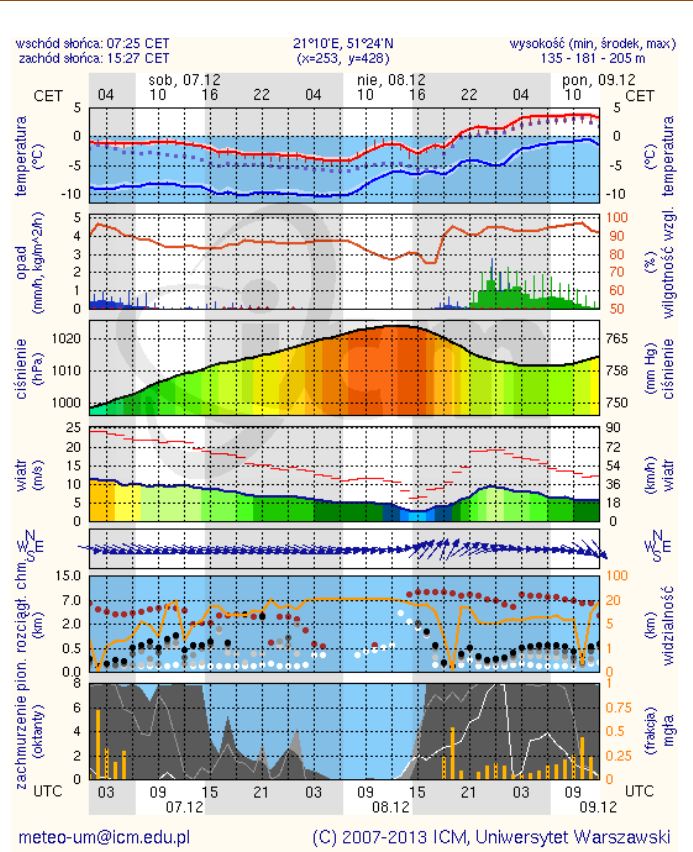

BIULETYN INFORMACYJNY NR 344/2013
za okres od 06.12.2013 r. godz. 8.00 do 07.12.2013 r. do godz. 8.00

sobota, 07.12.2013 r.

Najważniejsze zdarzenia z minionej doby

1. **Województwo Mazowieckie** – Ostrzeżenie meteorologiczne: Silny Wiatr (Stopień 2)
2. **Warszawa**- 6 przypadków zgłoszeń o podłożonych ładunkach wybuchowych.
3. **Powiat Gostyniński, droga krajowa nr 60** – zablokowana z powodu zatoru samochodów ciężarowych

INFORMACJE HYDROLOGICZNO – METEOROLOGICZNE

Stan wody na głównych rzekach Polski

Prognoza pogody dla Polski na dzień 07.12.2013 r.

Ostrzeżenia IMGW

Zjawisko/stożenie zagrożenia	Silny wiatr / I stopień
Obszar	województwo mazowieckie
Ważność	od godz. 23:00 dnia 06.12.2013 do godz. 10:00 dnia 07.12.2013
Przebieg	Przewiduje się wystąpienie silnego wiatru o średniej prędkości od 30 km/h do 40 km/h, w porywach od 70 km/h do 90 km/h, z kierunków zachodnich. Podczas opadów śniegu wiatr powodować będzie zawieje śnieżne.
Prawdopodobieństwo wystąpienia zjawiska	90%

Dobowa suma opadów

METEOROGRAMY dla głównych miast województwa mazowieckiego:

Warszawa

Radom

Piłock

Ciechanów