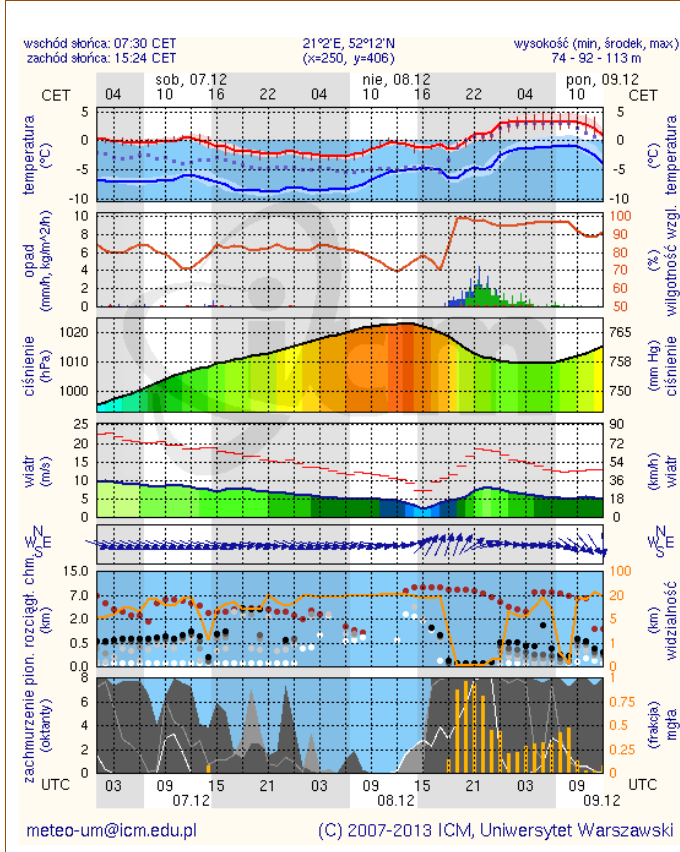

BIULETYN INFORMACYJNY NR 344/2013
za okres od 06.12.2013 r. godz. 8.00 do 07.12.2013 r. do godz. 8.00

sobota, 07.12.2013 r.

Najważniejsze zdarzenia z minionej doby

1. **Województwo Mazowieckie** – Ostrzeżenie meteorologiczne: Silny Wiatr (Stopień 2)
2. **Warszawa**- 6 przypadków zgłoszeń o podłożonych ładunkach wybuchowych.
3. **Powiat Gostyniński, droga krajowa nr 60** – zablokowana z powodu zatoru samochodów ciężarowych

INFORMACJE HYDROLOGICZNO – METEOROLOGICZNE

Stan wody na głównych rzekach Polski

Prognoza pogody dla Polski na dzień 07.12.2013 r.

Ostrzeżenia IMGW

Zjawisko/stożenie zagrożenia	Silny wiatr / I stopień
Obszar	województwo mazowieckie
Ważność	od godz. 23:00 dnia 06.12.2013 do godz. 10:00 dnia 07.12.2013
Przebieg	Przewiduje się wystąpienie silnego wiatru o średniej prędkości od 30 km/h do 40 km/h, w porywach od 70 km/h do 90 km/h, z kierunków zachodnich. Podczas opadów śniegu wiatr powodować będzie zawieje śnieżne.
Prawdopodobieństwo wystąpienia zjawiska	90%

Dobowa suma opadów

METEOROGRAMY dla głównych miast województwa mazowieckiego:

Warszawa

Radom

Piłock

Ciechanów