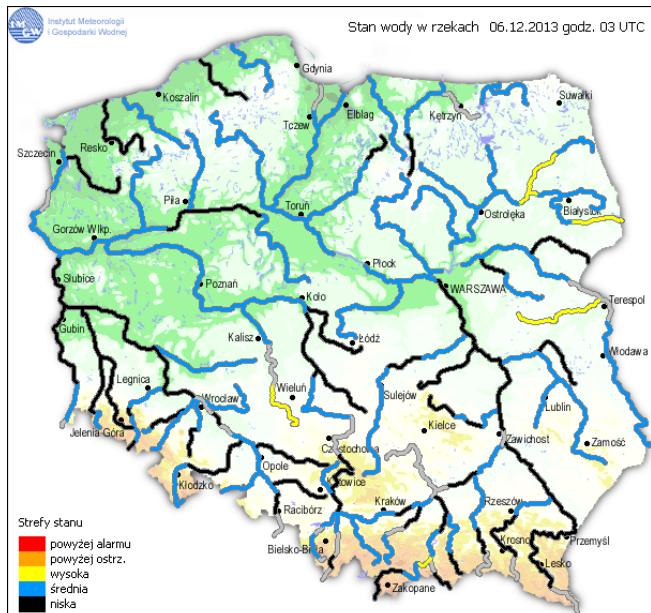

INFORMACJE HYDROLOGICZNO – METEOROLOGICZNE

Stan wody na głównych rzekach Polski