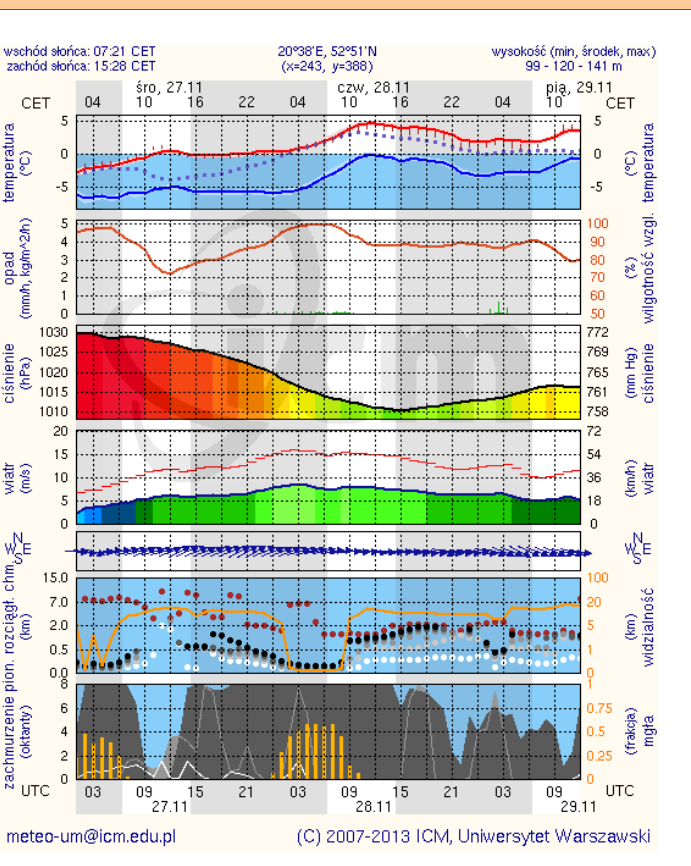

BIULETYN INFORMACYJNY NR 333/2013
za okres od 26.11.2013 r. godz. 8.00 do 27.11.2013 r. do godz. 8.00

środa, 27.11.2013 r.

Najważniejsze zdarzenia z minionej doby

1. **Warszawa, stacja metra Młociny** – podejrzenie podłożenia ładunku wybuchowego (ewakuacja ok. 100 osób).
2. **Polaki (pow. siedlecki)** – śmiertelne potrącenie pieszego.
3. **Sulejówek** – pożar hali w serwisie samochodowym.

ZESTAWIENIE DANYCH STATYSTYCZNYCH
za okres: 26.11.2013 –27.11.2013 r.

	KOMENDA STOŁECZNA POLICJI	W analizowanym okresie	Od początku roku
	1) Odnotowano wypadków	6	2223
	2) Ofiary śmiertelne w wypadkach drogowych/ kolejowych/ lotniczych	0/0/0	135/12/0
	3) Osoby ranne w wypadkach drogowych/kolejowych/lotniczych	6/0/0	2607/11/0
	4) Utonięcia/wychłodzenia	0/0	33/5
	KOMENDA WOJEWÓDZKA POLICJI	W analizowanym okresie	Od początku roku
	1) Odnotowano wypadków	9	1864
	2) Ofiary śmiertelne w wypadkach drogowych/ kolejowych/ lotniczych	2/0/0	235/17/0
	3) Osoby ranne w wypadkach drogowych/kolejowych/lotniczych	10/0/0	3259/4/0
	4) Utonięcia /wychłodzenia	0/0	47/14
	KOMENDA WOJEWÓDZKA PAŃSTWOWEJ STRAŻY POŻARNEJ	W analizowanym okresie	Od początku roku
	1) Liczba pożarów	25	14037
	2) Ofiary śmiertelne w pożarach/ w wyniku zaccadzenia	0/0	58/16
	3) Osoby ranne w pożarach/podtrute CO	1/0	322/66
	4) Interwencje związane z usuwaniem skutków nawałnic	0	-----

INFORMACJE HYDROLOGICZNO - METEOROLOGICZNE

Stan wody na głównych rzekach Polski

Prognoza pogody dla Polski na dzień 27.11.2013 r.

Ostrzeżenia IMGW

Nie obowiązują.

Dobowa suma opadów

METEOROGRAMY

dla głównych miast województwa mazowieckiego:

Warszawa

Radom

Płock

Ciechanów

Ostrołęka

Siedlce