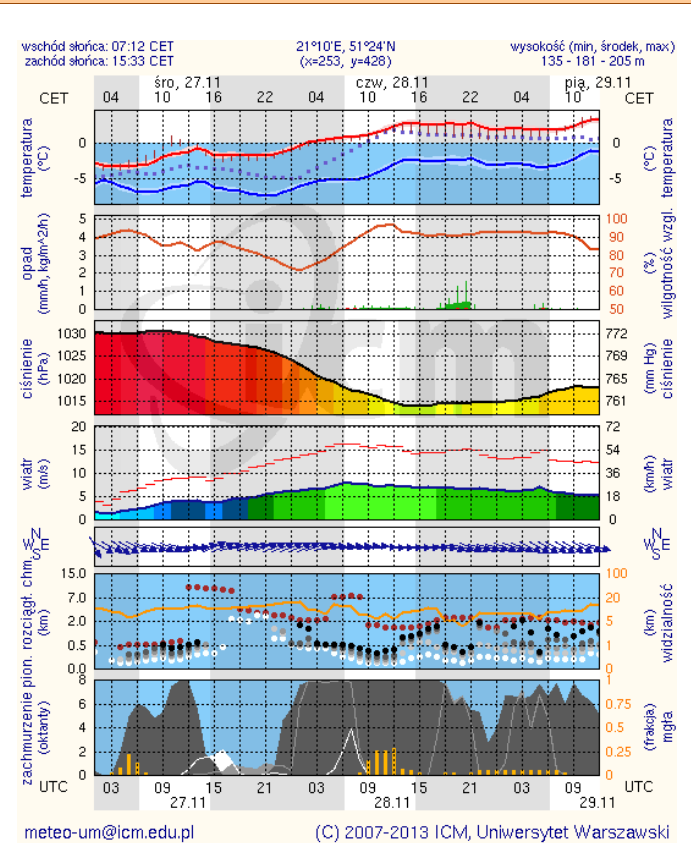

BIULETYN INFORMACYJNY NR 333/2013
za okres od 26.11.2013 r. godz. 8.00 do 27.11.2013 r. do godz. 8.00

środa, 27.11.2013 r.

Najważniejsze zdarzenia z minionej doby

1. **Warszawa, stacja metra Młociny** – podejrzenie podłożenia ładunku wybuchowego (ewakuacja ok. 100 osób).
2. **Polaki (pow. siedlecki)** – śmiertelne potrącenie pieszego.
3. **Sulejówek** – pożar hali w serwisie samochodowym.

ZESTAWIENIE DANYCH STATYSTYCZNYCH
za okres: 26.11.2013 –27.11.2013 r.

	KOMENDA STOŁECZNA POLICJI	W analizowanym okresie	Od początku roku
	1) Odnotowano wypadków	6	2223
	2) Ofiary śmiertelne w wypadkach drogowych/ kolejowych/ lotniczych	0/0/0	135/12/0
	3) Osoby ranne w wypadkach drogowych/kolejowych/lotniczych	6/0/0	2607/11/0
	4) Utonięcia/wychłodzenia	0/0	33/5
	KOMENDA WOJEWÓDZKA POLICJI	W analizowanym okresie	Od początku roku
	1) Odnotowano wypadków	9	1864
	2) Ofiary śmiertelne w wypadkach drogowych/ kolejowych/ lotniczych	2/0/0	235/17/0
	3) Osoby ranne w wypadkach drogowych/kolejowych/lotniczych	10/0/0	3259/4/0
	4) Utonięcia /wychłodzenia	0/0	47/14
	KOMENDA WOJEWÓDZKA PAŃSTWOWEJ STRAŻY POŻARNEJ	W analizowanym okresie	Od początku roku
	1) Liczba pożarów	25	14037
	2) Ofiary śmiertelne w pożarach/ w wyniku zaccadzenia	0/0	58/16
	3) Osoby ranne w pożarach/podtrute CO	1/0	322/66
	4) Interwencje związane z usuwaniem skutków nawałnic	0	-----

INFORMACJE HYDROLOGICZNO - METEOROLOGICZNE

Stan wody na głównych rzekach Polski

Prognoza pogody dla Polski na dzień 27.11.2013 r.

Ostrzeżenia IMGW

Nie obowiązują.

Dobowa suma opadów

METEOROGRAMY

dla głównych miast województwa mazowieckiego:

Warszawa

Radom

Płock

Ciechanów

Ostrołęka

Siedlce