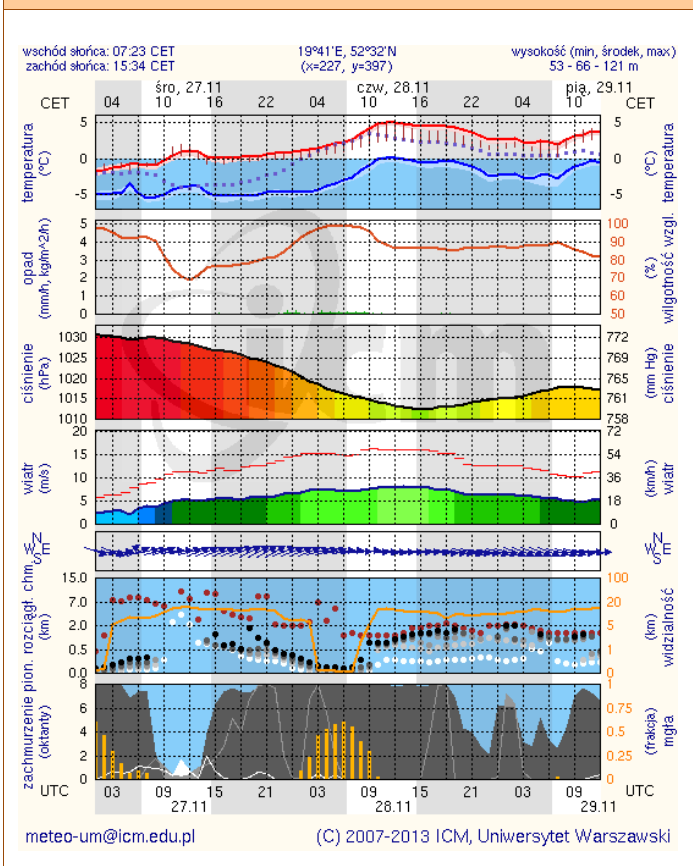

BIULETYN INFORMACYJNY NR 333/2013
za okres od 26.11.2013 r. godz. 8.00 do 27.11.2013 r. do godz. 8.00

środa, 27.11.2013 r.

Najważniejsze zdarzenia z minionej doby

1. **Warszawa, stacja metra Młociny** – podejrzenie podłożenia ładunku wybuchowego (ewakuacja ok. 100 osób).
2. **Polaki (pow. siedlecki)** – śmiertelne potrącenie pieszego.
3. **Sulejówek** – pożar hali w serwisie samochodowym.

ZESTAWIENIE DANYCH STATYSTYCZNYCH
za okres: 26.11.2013 –27.11.2013 r.

	KOMENDA STOŁECZNA POLICJI	W analizowanym okresie	Od początku roku
	1) Odnotowano wypadków	6	2223
	2) Ofiary śmiertelne w wypadkach drogowych/ kolejowych/ lotniczych	0/0/0	135/12/0
	3) Osoby ranne w wypadkach drogowych/kolejowych/lotniczych	6/0/0	2607/11/0
	4) Utonięcia/wychłodzenia	0/0	33/5
	KOMENDA WOJEWÓDZKA POLICJI	W analizowanym okresie	Od początku roku
	1) Odnotowano wypadków	9	1864
	2) Ofiary śmiertelne w wypadkach drogowych/ kolejowych/ lotniczych	2/0/0	235/17/0
	3) Osoby ranne w wypadkach drogowych/kolejowych/lotniczych	10/0/0	3259/4/0
	4) Utonięcia /wychłodzenia	0/0	47/14
	KOMENDA WOJEWÓDZKA PAŃSTWOWEJ STRAŻY POŻARNEJ	W analizowanym okresie	Od początku roku
	1) Liczba pożarów	25	14037
	2) Ofiary śmiertelne w pożarach/ w wyniku zaccadzenia	0/0	58/16
	3) Osoby ranne w pożarach/podtrute CO	1/0	322/66
	4) Interwencje związane z usuwaniem skutków nawałnic	0	-----

INFORMACJE HYDROLOGICZNO - METEOROLOGICZNE

Stan wody na głównych rzekach Polski

Prognoza pogody dla Polski na dzień 27.11.2013 r.

Ostrzeżenia IMGW

Nie obowiązują.

Dobowa suma opadów

METEOROGRAMY

dla głównych miast województwa mazowieckiego:

Warszawa

Radom

Płock

Ciechanów

Ostrołęka

Siedlce