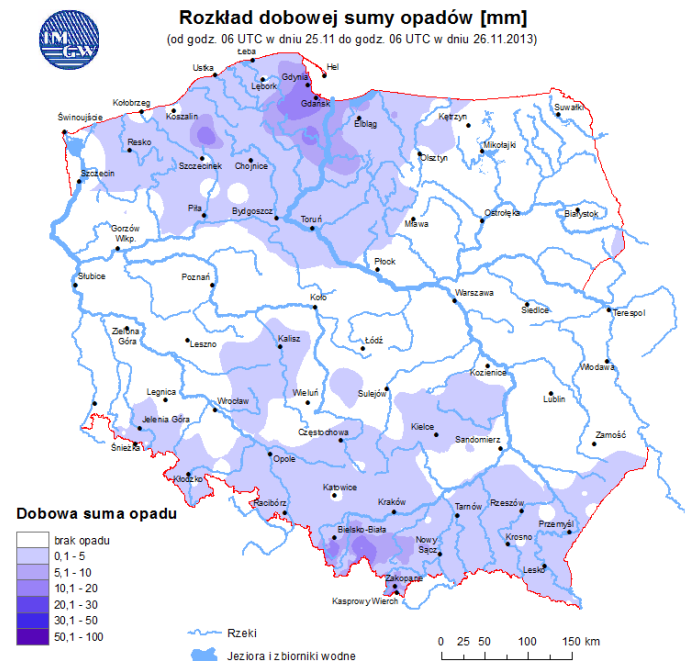

BIULETYN INFORMACYJNY NR 333/2013
za okres od 26.11.2013 r. godz. 8.00 do 27.11.2013 r. do godz. 8.00

środa, 27.11.2013 r.

Najważniejsze zdarzenia z minionej doby

1. **Warszawa, stacja metra Młociny** – podejrzenie podłożenia ładunku wybuchowego (ewakuacja ok. 100 osób).
2. **Polaki (pow. siedlecki)** – śmiertelne potrącenie pieszego.
3. **Sulejówek** – pożar hali w serwisie samochodowym.

INFORMACJE HYDROLOGICZNO - METEOROLOGICZNE

Stan wody na głównych rzekach Polski

Prognoza pogody dla Polski na dzień 27.11.2013 r.

Ostrzeżenia IMGW

Nie obowiązują.

Dobowa suma opadów

METEOROGRAMY

dla głównych miast województwa mazowieckiego:

Warszawa

Radom

Płock

Ciechanów

Ostrołęka

Siedlce