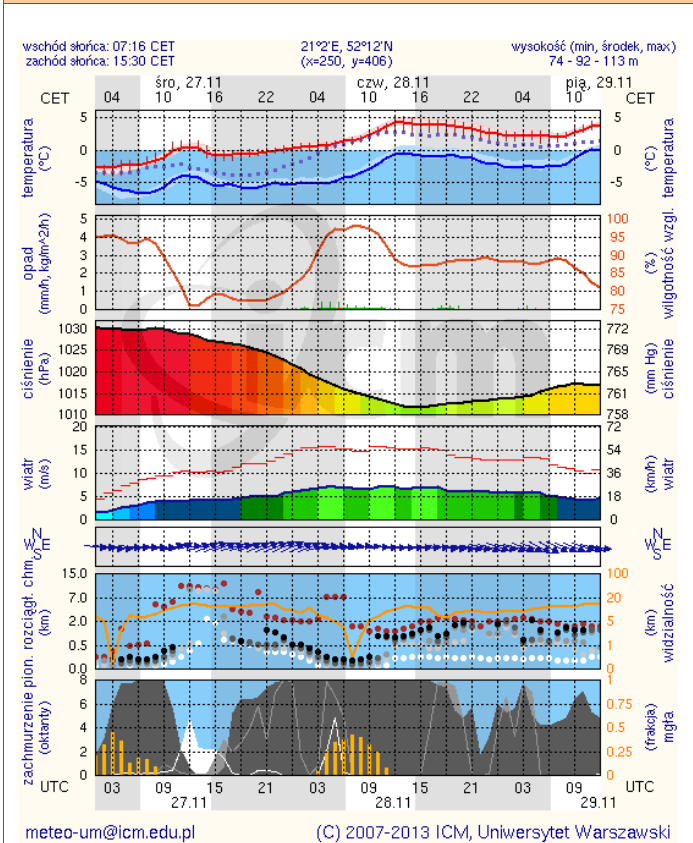

BIULETYN INFORMACYJNY NR 333/2013
za okres od 26.11.2013 r. godz. 8.00 do 27.11.2013 r. do godz. 8.00

środa, 27.11.2013 r.

Najważniejsze zdarzenia z minionej doby

1. **Warszawa, stacja metra Młociny** – podejrzenie podłożenia ładunku wybuchowego (ewakuacja ok. 100 osób).
2. **Polaki (pow. siedlecki)** – śmiertelne potrącenie pieszego.
3. **Sulejówek** – pożar hali w serwisie samochodowym.

ZESTAWIENIE DANYCH STATYSTYCZNYCH
za okres: 26.11.2013 –27.11.2013 r.

	KOMENDA STOŁECZNA POLICJI	W analizowanym okresie	Od początku roku
	1) Odnotowano wypadków	6	2223
	2) Ofiary śmiertelne w wypadkach drogowych/ kolejowych/ lotniczych	0/0/0	135/12/0
	3) Osoby ranne w wypadkach drogowych/kolejowych/lotniczych	6/0/0	2607/11/0
	4) Utonięcia/wychłodzenia	0/0	33/5
	KOMENDA WOJEWÓDZKA POLICJI	W analizowanym okresie	Od początku roku
	1) Odnotowano wypadków	9	1864
	2) Ofiary śmiertelne w wypadkach drogowych/ kolejowych/ lotniczych	2/0/0	235/17/0
	3) Osoby ranne w wypadkach drogowych/kolejowych/lotniczych	10/0/0	3259/4/0
	4) Utonięcia /wychłodzenia	0/0	47/14
	KOMENDA WOJEWÓDZKA PAŃSTWOWEJ STRAŻY POŻARNEJ	W analizowanym okresie	Od początku roku
	1) Liczba pożarów	25	14037
	2) Ofiary śmiertelne w pożarach/ w wyniku zaccadzenia	0/0	58/16
	3) Osoby ranne w pożarach/podtrute CO	1/0	322/66
	4) Interwencje związane z usuwaniem skutków nawałnic	0	-----

INFORMACJE HYDROLOGICZNO - METEOROLOGICZNE

Stan wody na głównych rzekach Polski

Prognoza pogody dla Polski na dzień 27.11.2013 r.

Ostrzeżenia IMGW

Nie obowiązują.

Dobowa suma opadów

METEOROGRAMY

dla głównych miast województwa mazowieckiego:

Warszawa

Radom

Płock

Ciechanów

Ostrołęka

Siedlce