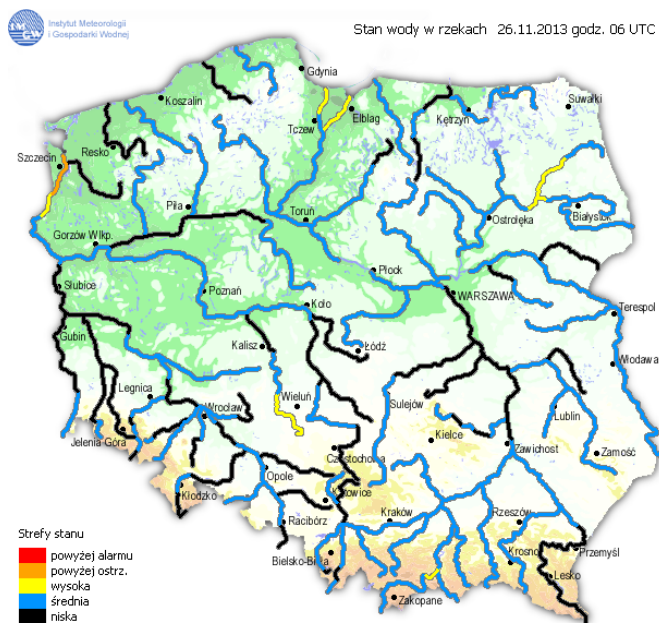

INFORMACJE HYDROLOGICZNO - METEOROLOGICZNE

Stan wody na głównych rzekach Polski