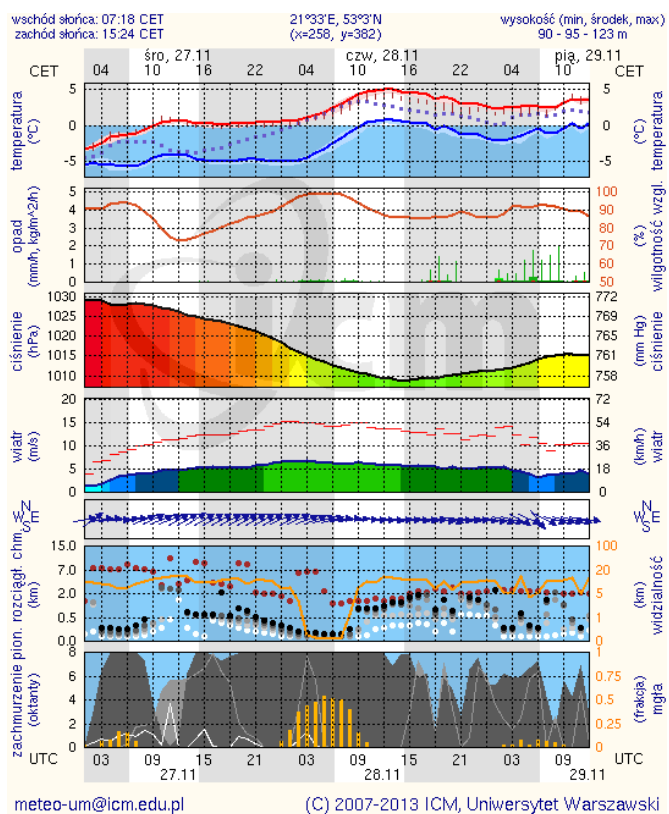

BIULETYN INFORMACYJNY NR 333/2013
za okres od 26.11.2013 r. godz. 8.00 do 27.11.2013 r. do godz. 8.00

środa, 27.11.2013 r.

Najważniejsze zdarzenia z minionej doby

1. **Warszawa, stacja metra Młociny** – podejrzenie podłożenia ładunku wybuchowego (ewakuacja ok. 100 osób).
2. **Polaki (pow. siedlecki)** – śmiertelne potrącenie pieszego.
3. **Sulejówek** – pożar hali w serwisie samochodowym.

ZESTAWIENIE DANYCH STATYSTYCZNYCH
za okres: 26.11.2013 –27.11.2013 r.

	KOMENDA STOŁECZNA POLICJI	W analizowanym okresie	Od początku roku
	1) Odnotowano wypadków	6	2223
	2) Ofiary śmiertelne w wypadkach drogowych/ kolejowych/ lotniczych	0/0/0	135/12/0
	3) Osoby ranne w wypadkach drogowych/kolejowych/lotniczych	6/0/0	2607/11/0
	4) Utonięcia/wychłodzenia	0/0	33/5
	KOMENDA WOJEWÓDZKA POLICJI	W analizowanym okresie	Od początku roku
	1) Odnotowano wypadków	9	1864
	2) Ofiary śmiertelne w wypadkach drogowych/ kolejowych/ lotniczych	2/0/0	235/17/0
	3) Osoby ranne w wypadkach drogowych/kolejowych/lotniczych	10/0/0	3259/4/0
	4) Utonięcia /wychłodzenia	0/0	47/14
	KOMENDA WOJEWÓDZKA PAŃSTWOWEJ STRAŻY POŻARNEJ	W analizowanym okresie	Od początku roku
	1) Liczba pożarów	25	14037
	2) Ofiary śmiertelne w pożarach/ w wyniku zaccadzenia	0/0	58/16
	3) Osoby ranne w pożarach/podtrute CO	1/0	322/66
	4) Interwencje związane z usuwaniem skutków nawałnic	0	-----

Warszawa

Radom

Płock

Ciechanów

Ostrołęka

Siedlce