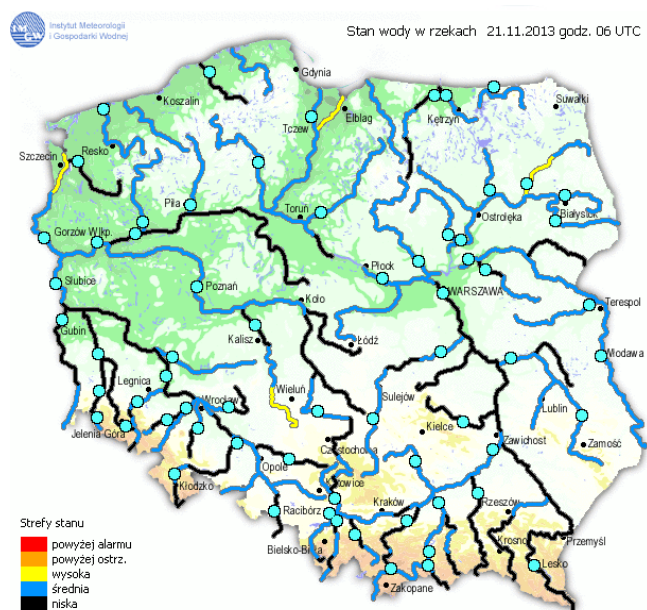

INFORMACJE HYDROLOGICZNO - METEOROLOGICZNE

Stan wody na głównych rzekach Polski

Prognoza pogody dla Polski na dzień 22.11.2013 r.