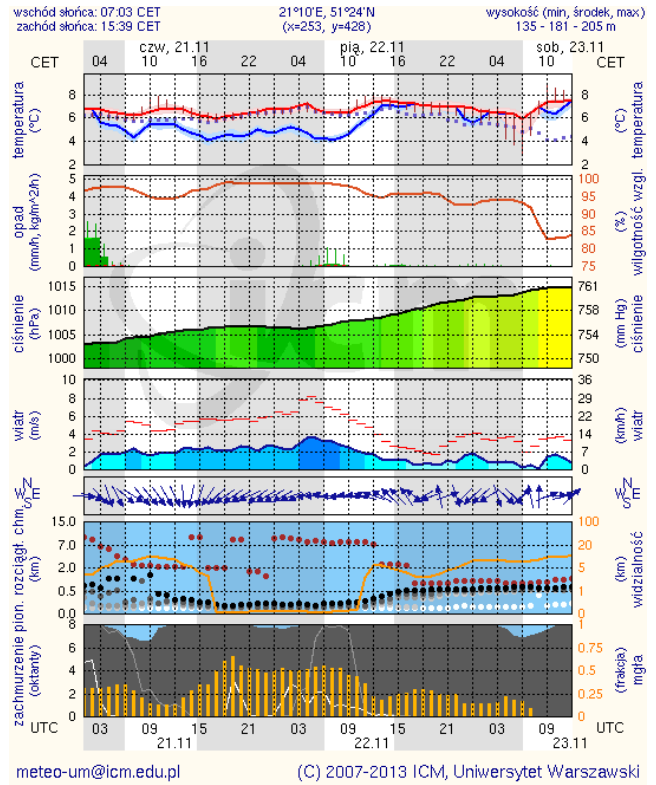

BIULETYN INFORMACYJNY NR 328/2013
za okres od 21.11.2013 r. godz. 8.00 do 22.11.2013 r. do godz. 8.00

piątek, 22.11.2013 r.

Najważniejsze zdarzenia z minionej doby

1. Warszawa ul. Dobra 55 – sprawdzenie pirotechniczne.
2. Brzózce Duże (powiat makowski) – utonięcie w zbiorniku wodnym mężczyzna lat. 31.
3. Warszawa- akcja protestacyjna organizacji „Greenpeace” na Pałacu Kultury i Nauki.

ZESTAWIENIE DANYCH STATYSTYCZNYCH
za okres: 21.11.2013 –22.11.2013 r.

	KOMENDA STOŁECZNA POLICJI		W analizowanym okresie	Od początku roku	
	1) Odnotowano wypadków		12	2173	
2) Ofiary śmiertelne w wypadkach drogowych/ kolejowych/ lotniczych		0/0/0	132/12/0		
3) Osoby ranne w wypadkach drogowych/kolejowych/lotniczych		13/0/0	2548/11/0		
4) Utonięcia/wychłodzenia		0/0	33/5		
	KOMENDA WOJEWÓDZKA POLICJI		W analizowanym okresie	Od początku roku	
	1) Odnotowano wypadków		5	1807	
2) Ofiary śmiertelne w wypadkach drogowych/ kolejowych/ lotniczych		2/0/0	228/17/0		
3) Osoby ranne w wypadkach drogowych/kolejowych/lotniczych		3/0/0	3189/4/0		
4) Utonięcia /wychłodzenia		1/0	47/14		
	KOMENDA WOJEWÓDZKA PAŃSTWOWEJ STRAŻY POŻARNEJ		W analizowanym okresie	Od początku roku	
	1) Liczba pożarów		26	13930	
2) Ofiary śmiertelne w pożarach/ w wyniku zacczadzenia		0/0	57/14		
3) Osoby ranne w pożarach/podtrute CO		0/0	315/61		
4) Interwencje związane z usuwaniem skutków nawałnic		0	-----		
WYCHŁODZENIA		UTONIĘCIA		COP - 19	
---		80 osób		Ilość akredytowanych uczestników	Odnutowane incydenty
				6923	Nie odnotowano

INFORMACJE HYDROLOGICZNO - METEOROLOGICZNE

Stan wody na głównych rzekach Polski

Prognoza pogody dla Polski na dzień 22.11.2013 r.

Ostrzeżenia IMGW

Dobowa suma opadów

NIE OBOWIĄDUJĄ

METEOROGRAMY

dla głównych miast województwa mazowieckiego:

Warszawa

Radom

Płock

Ciechanów

Ostrołęka

Siedlce