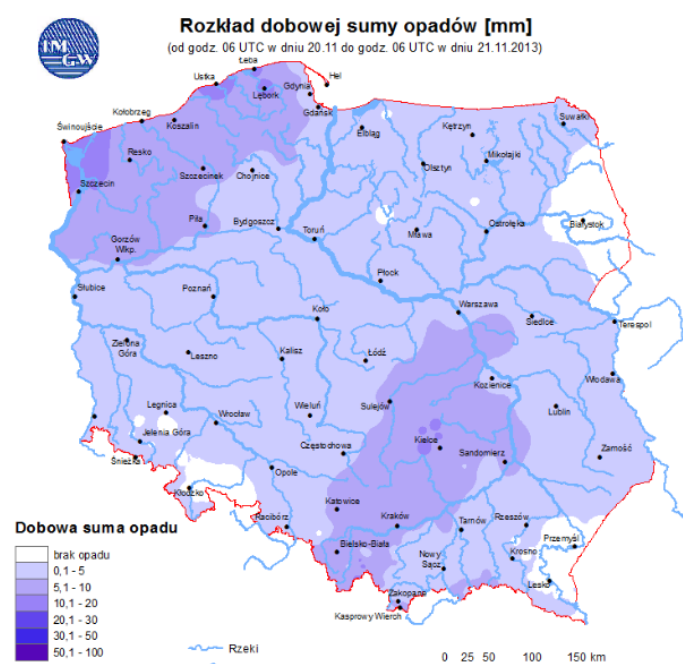

BIULETYN INFORMACYJNY NR 328/2013
za okres od 21.11.2013 r. godz. 8.00 do 22.11.2013 r. do godz. 8.00

piątek, 22.11.2013 r.

Najważniejsze zdarzenia z minionej doby

1. Warszawa ul. Dobra 55 – sprawdzenie pirotechniczne.
2. Brzózce Duże (powiat makowski) – utonięcie w zbiorniku wodnym mężczyzna lat. 31.
3. Warszawa- akcja protestacyjna organizacji „Greenpeace” na Pałacu Kultury i Nauki.

ZESTAWIENIE DANYCH STATYSTYCZNYCH
za okres: 21.11.2013 –22.11.2013 r.

	KOMENDA STOŁECZNA POLICJI		W analizowanym okresie	Od początku roku	
	1) Odnotowano wypadków		12	2173	
2) Ofiary śmiertelne w wypadkach drogowych/ kolejowych/ lotniczych		0/0/0	132/12/0		
3) Osoby ranne w wypadkach drogowych/kolejowych/lotniczych		13/0/0	2548/11/0		
4) Utonięcia/wychłodzenia		0/0	33/5		
	KOMENDA WOJEWÓDZKA POLICJI		W analizowanym okresie	Od początku roku	
	1) Odnotowano wypadków		5	1807	
2) Ofiary śmiertelne w wypadkach drogowych/ kolejowych/ lotniczych		2/0/0	228/17/0		
3) Osoby ranne w wypadkach drogowych/kolejowych/lotniczych		3/0/0	3189/4/0		
4) Utonięcia /wychłodzenia		1/0	47/14		
	KOMENDA WOJEWÓDZKA PAŃSTWOWEJ STRAŻY POŻARNEJ		W analizowanym okresie	Od początku roku	
	1) Liczba pożarów		26	13930	
2) Ofiary śmiertelne w pożarach/ w wyniku zacczadzenia		0/0	57/14		
3) Osoby ranne w pożarach/podtrute CO		0/0	315/61		
4) Interwencje związane z usuwaniem skutków nawałnic		0	-----		
WYCHŁODZENIA		UTONIĘCIA		COP - 19	
---		80 osób		Ilość akredytowanych uczestników	Odnutowane incydenty
				6923	Nie odnotowano

INFORMACJE HYDROLOGICZNO - METEOROLOGICZNE

Stan wody na głównych rzekach Polski

Prognoza pogody dla Polski na dzień 22.11.2013 r.

Ostrzeżenia IMGW

Dobowa suma opadów

NIE OBOWIĄDUJĄ

METEOROGRAMY

dla głównych miast województwa mazowieckiego:

Warszawa

Radom

Płock

Ciechanów

Ostrołęka

Siedlce