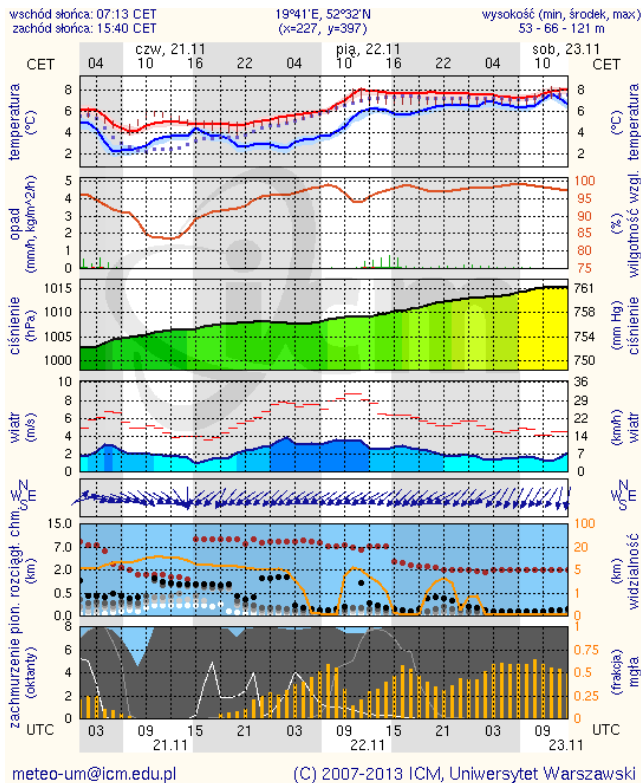

BIULETYN INFORMACYJNY NR 328/2013
za okres od 21.11.2013 r. godz. 8.00 do 22.11.2013 r. do godz. 8.00

piątek, 22.11.2013 r.

Najważniejsze zdarzenia z minionej doby

1. Warszawa ul. Dobra 55 – sprawdzenie pirotechniczne.
2. Brzózce Duże (powiat makowski) – utonięcie w zbiorniku wodnym mężczyzna lat. 31.
3. Warszawa- akcja protestacyjna organizacji „Greenpeace” na Pałacu Kultury i Nauki.

ZESTAWIENIE DANYCH STATYSTYCZNYCH
za okres: 21.11.2013 –22.11.2013 r.

	KOMENDA STOŁECZNA POLICJI		W analizowanym okresie	Od początku roku	
	1) Odnotowano wypadków		12	2173	
2) Ofiary śmiertelne w wypadkach drogowych/ kolejowych/ lotniczych		0/0/0	132/12/0		
3) Osoby ranne w wypadkach drogowych/kolejowych/lotniczych		13/0/0	2548/11/0		
4) Utonięcia/wychłodzenia		0/0	33/5		
	KOMENDA WOJEWÓDZKA POLICJI		W analizowanym okresie	Od początku roku	
	1) Odnotowano wypadków		5	1807	
2) Ofiary śmiertelne w wypadkach drogowych/ kolejowych/ lotniczych		2/0/0	228/17/0		
3) Osoby ranne w wypadkach drogowych/kolejowych/lotniczych		3/0/0	3189/4/0		
4) Utonięcia /wychłodzenia		1/0	47/14		
	KOMENDA WOJEWÓDZKA PAŃSTWOWEJ STRAŻY POŻARNEJ		W analizowanym okresie	Od początku roku	
	1) Liczba pożarów		26	13930	
2) Ofiary śmiertelne w pożarach/ w wyniku zacczadzenia		0/0	57/14		
3) Osoby ranne w pożarach/podtrute CO		0/0	315/61		
4) Interwencje związane z usuwaniem skutków nawałnic		0	-----		
WYCHŁODZENIA		UTONIĘCIA		COP - 19	
---		80 osób		Ilość akredytowanych uczestników	Odnutowane incydenty
				6923	Nie odnotowano

INFORMACJE HYDROLOGICZNO - METEOROLOGICZNE

Stan wody na głównych rzekach Polski

Prognoza pogody dla Polski na dzień 22.11.2013 r.

Ostrzeżenia IMGW

Dobowa suma opadów

NIE OBOWIĄDUJĄ

METEOROGRAMY

dla głównych miast województwa mazowieckiego:

Warszawa

Radom

Płock

Ciechanów

Ostrołęka

Siedlce