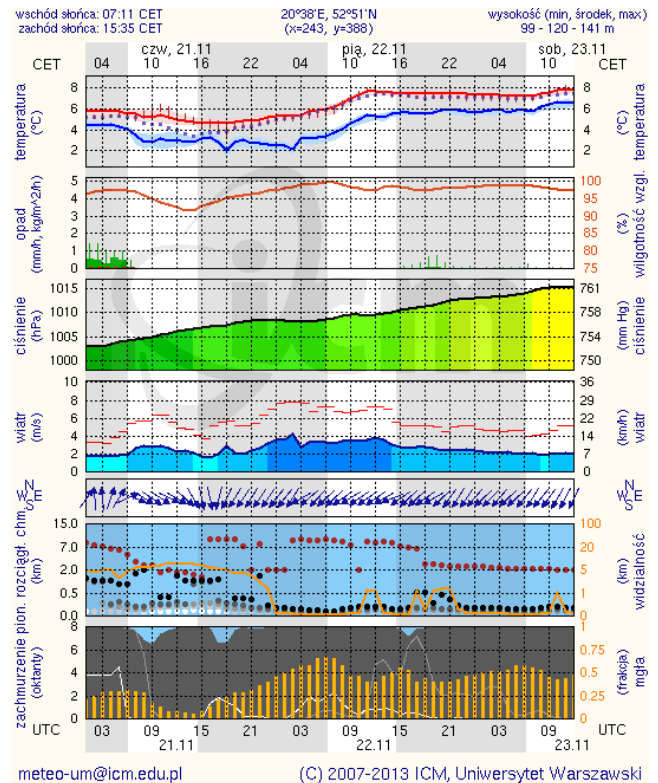

BIULETYN INFORMACYJNY NR 328/2013
za okres od 21.11.2013 r. godz. 8.00 do 22.11.2013 r. do godz. 8.00

piątek, 22.11.2013 r.

Najważniejsze zdarzenia z minionej doby

1. Warszawa ul. Dobra 55 – sprawdzenie pirotechniczne.
2. Brzózce Duże (powiat makowski) – utonięcie w zbiorniku wodnym mężczyzna lat. 31.
3. Warszawa- akcja protestacyjna organizacji „Greenpeace” na Pałacu Kultury i Nauki.

ZESTAWIENIE DANYCH STATYSTYCZNYCH
za okres: 21.11.2013 –22.11.2013 r.

	KOMENDA STOŁECZNA POLICJI		W analizowanym okresie	Od początku roku	
	1) Odnotowano wypadków		12	2173	
2) Ofiary śmiertelne w wypadkach drogowych/ kolejowych/ lotniczych		0/0/0	132/12/0		
3) Osoby ranne w wypadkach drogowych/kolejowych/lotniczych		13/0/0	2548/11/0		
4) Utonięcia/wychłodzenia		0/0	33/5		
	KOMENDA WOJEWÓDZKA POLICJI		W analizowanym okresie	Od początku roku	
	1) Odnotowano wypadków		5	1807	
2) Ofiary śmiertelne w wypadkach drogowych/ kolejowych/ lotniczych		2/0/0	228/17/0		
3) Osoby ranne w wypadkach drogowych/kolejowych/lotniczych		3/0/0	3189/4/0		
4) Utonięcia /wychłodzenia		1/0	47/14		
	KOMENDA WOJEWÓDZKA PAŃSTWOWEJ STRAŻY POŻARNEJ		W analizowanym okresie	Od początku roku	
	1) Liczba pożarów		26	13930	
2) Ofiary śmiertelne w pożarach/ w wyniku zacczadzenia		0/0	57/14		
3) Osoby ranne w pożarach/podtrute CO		0/0	315/61		
4) Interwencje związane z usuwaniem skutków nawałnic		0	-----		
WYCHŁODZENIA		UTONIĘCIA		COP - 19	
---		80 osób		Ilość akredytowanych uczestników	Odnutowane incydenty
				6923	Nie odnotowano

INFORMACJE HYDROLOGICZNO - METEOROLOGICZNE

Stan wody na głównych rzekach Polski

Prognoza pogody dla Polski na dzień 22.11.2013 r.

Ostrzeżenia IMGW

Dobowa suma opadów

NIE OBOWIĄDUJĄ

METEOROGRAMY

dla głównych miast województwa mazowieckiego:

Warszawa

Radom

Płock

Ciechanów

Ostrołęka

Siedlce