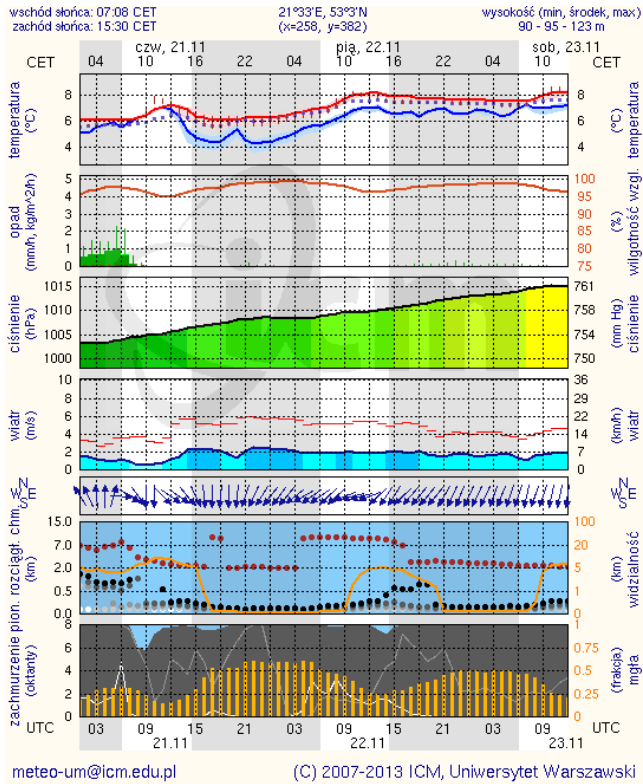

BIULETYN INFORMACYJNY NR 328/2013
za okres od 21.11.2013 r. godz. 8.00 do 22.11.2013 r. do godz. 8.00

piątek, 22.11.2013 r.

Najważniejsze zdarzenia z minionej doby

1. Warszawa ul. Dobra 55 – sprawdzenie pirotechniczne.
2. Brzózce Duże (powiat makowski) – utonięcie w zbiorniku wodnym mężczyzna lat. 31.
3. Warszawa- akcja protestacyjna organizacji „Greenpeace” na Pałacu Kultury i Nauki.

ZESTAWIENIE DANYCH STATYSTYCZNYCH
za okres: 21.11.2013 –22.11.2013 r.

	KOMENDA STOŁECZNA POLICJI		W analizowanym okresie	Od początku roku	
	1) Odnotowano wypadków		12	2173	
2) Ofiary śmiertelne w wypadkach drogowych/ kolejowych/ lotniczych		0/0/0	132/12/0		
3) Osoby ranne w wypadkach drogowych/kolejowych/lotniczych		13/0/0	2548/11/0		
4) Utonięcia/wychłodzenia		0/0	33/5		
	KOMENDA WOJEWÓDZKA POLICJI		W analizowanym okresie	Od początku roku	
	1) Odnotowano wypadków		5	1807	
2) Ofiary śmiertelne w wypadkach drogowych/ kolejowych/ lotniczych		2/0/0	228/17/0		
3) Osoby ranne w wypadkach drogowych/kolejowych/lotniczych		3/0/0	3189/4/0		
4) Utonięcia /wychłodzenia		1/0	47/14		
	KOMENDA WOJEWÓDZKA PAŃSTWOWEJ STRAŻY POŻARNEJ		W analizowanym okresie	Od początku roku	
	1) Liczba pożarów		26	13930	
2) Ofiary śmiertelne w pożarach/ w wyniku zacczadzenia		0/0	57/14		
3) Osoby ranne w pożarach/podtrute CO		0/0	315/61		
4) Interwencje związane z usuwaniem skutków nawałnic		0	-----		
WYCHŁODZENIA		UTONIĘCIA		COP - 19	
---		80 osób		Ilość akredytowanych uczestników	Odnutowane incydenty
				6923	Nie odnotowano

Warszawa

Radom

Płock

Ciechanów

Ostrołęka

Siedlce