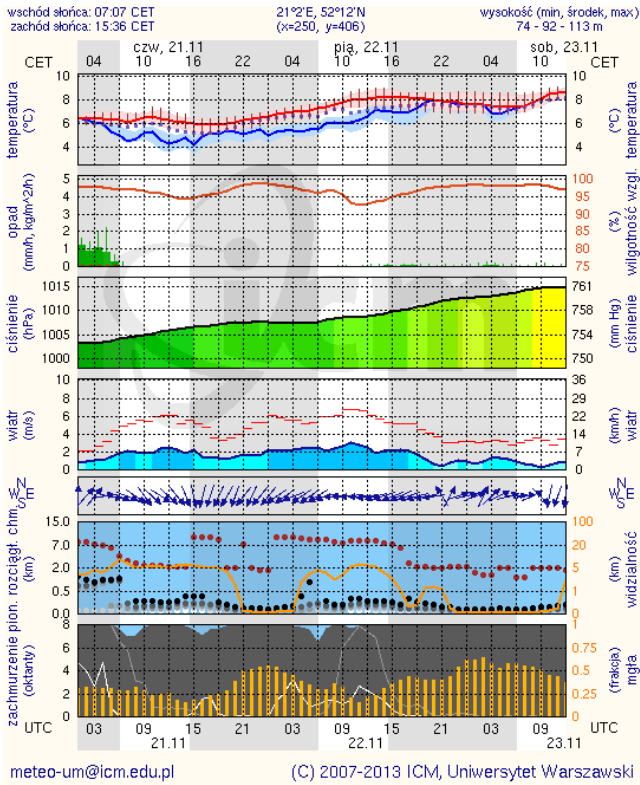

BIULETYN INFORMACYJNY NR 328/2013
za okres od 21.11.2013 r. godz. 8.00 do 22.11.2013 r. do godz. 8.00

piątek, 22.11.2013 r.

Najważniejsze zdarzenia z minionej doby

1. Warszawa ul. Dobra 55 – sprawdzenie pirotechniczne.
2. Brzózce Duże (powiat makowski) – utonięcie w zbiorniku wodnym mężczyzna lat. 31.
3. Warszawa- akcja protestacyjna organizacji „Greenpeace” na Pałacu Kultury i Nauki.

ZESTAWIENIE DANYCH STATYSTYCZNYCH
za okres: 21.11.2013 –22.11.2013 r.

	KOMENDA STOŁECZNA POLICJI		W analizowanym okresie	Od początku roku	
	1) Odnotowano wypadków		12	2173	
2) Ofiary śmiertelne w wypadkach drogowych/ kolejowych/ lotniczych		0/0/0	132/12/0		
3) Osoby ranne w wypadkach drogowych/kolejowych/lotniczych		13/0/0	2548/11/0		
4) Utonięcia/wychłodzenia		0/0	33/5		
	KOMENDA WOJEWÓDZKA POLICJI		W analizowanym okresie	Od początku roku	
	1) Odnotowano wypadków		5	1807	
2) Ofiary śmiertelne w wypadkach drogowych/ kolejowych/ lotniczych		2/0/0	228/17/0		
3) Osoby ranne w wypadkach drogowych/kolejowych/lotniczych		3/0/0	3189/4/0		
4) Utonięcia /wychłodzenia		1/0	47/14		
	KOMENDA WOJEWÓDZKA PAŃSTWOWEJ STRAŻY POŻARNEJ		W analizowanym okresie	Od początku roku	
	1) Liczba pożarów		26	13930	
2) Ofiary śmiertelne w pożarach/ w wyniku zacczadzenia		0/0	57/14		
3) Osoby ranne w pożarach/podtrute CO		0/0	315/61		
4) Interwencje związane z usuwaniem skutków nawałnic		0	-----		
WYCHŁODZENIA		UTONIĘCIA		COP - 19	
---		80 osób		Ilość akredytowanych uczestników	Odnutowane incydenty
				6923	Nie odnotowano

INFORMACJE HYDROLOGICZNO - METEOROLOGICZNE

Stan wody na głównych rzekach Polski

Prognoza pogody dla Polski na dzień 22.11.2013 r.

Ostrzeżenia IMGW

Dobowa suma opadów

NIE OBOWIĄDUJĄ

METEOROGRAMY

dla głównych miast województwa mazowieckiego:

Warszawa

Radom

Płock

Ciechanów

Ostrołęka

Siedlce