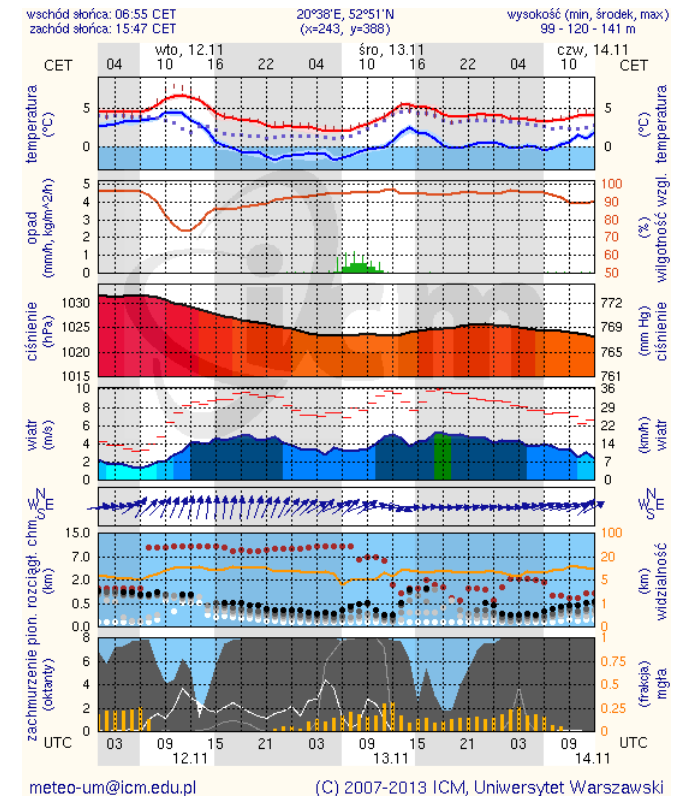

Płock

Ciechanów