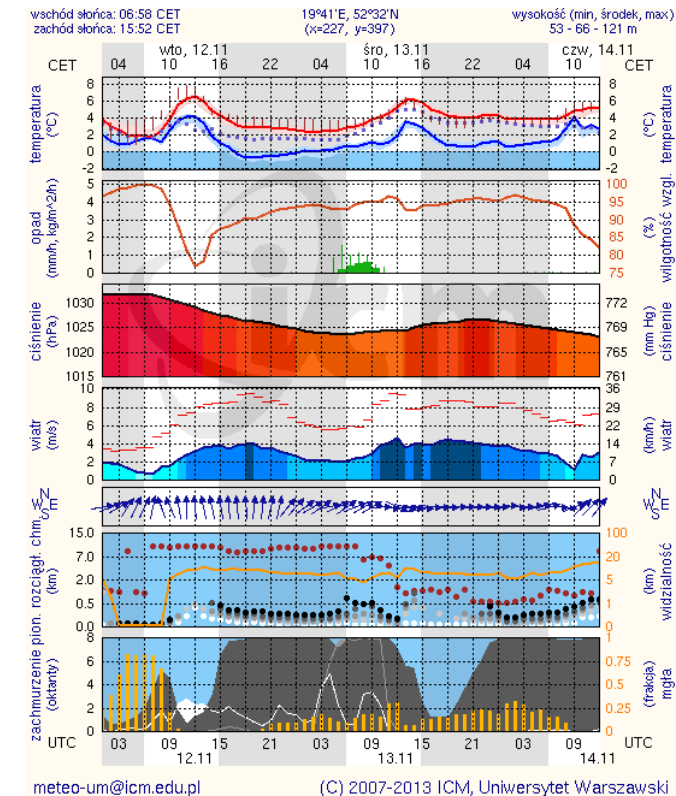

Płock

Ciechanów