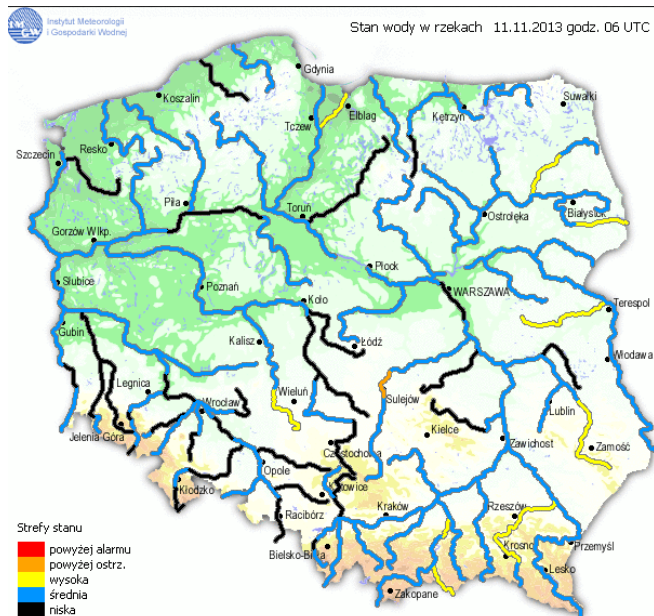

## ZAGROŻENIA ŚRODOWISKA

### Wyniki pomiarów zanieczyszczeń powietrza za minioną dobę na automatycznych stacjach WIOŚ Warszawa:

DATA		11-11-2013		Kalendarz		Prezentuj dane							
Stacja	PM10		NO2		CO		O3		SO2-S1		SO2-S24		
	µg/m3	% LV	µg/m3	% LV	µg/m3	% LV	µg/m3	% LV	µg/m3	% LV	µg/m3	% LV	
Belsk-IGPAN	23.1	45.75	14.5	7.23	371	3.71	57.3	47.56	7.4	2.11	5.6	4.46	
Granica-KPN			8.4	4.19			45.4	37.68	13.4	3.82	5.4	4.3	
Warszawa-Krucza			12.2	6.09	480	4.8	40.1	33.28					
Legionowo-Zegrzyńska			29.7	14.81			45.3	37.6	9.1	2.6	1.8	1.43	
Piastów-Pułaskiego			21.9	10.92					15.5	4.42	6.6	5.26	
Płock-Gimnazjum													
Płock-Reja	20.3	40.21	16	7.98	469	4.69			2.1	0.6	1.2	0.96	
Radom-Tochtermana	29.5	58.43	47.4	23.64	1203	12.03	42.3	35.11	6.5	1.85	3.3	2.63	
Siedlce-Konarskiego	40.4	80.02	43.3	21.6	1098	10.98	36	29.88	3.7	1.06	1.3	1.04	
Warszawa-Bernardyńska			45.4	22.64					9	2.57	3	2.39	
Warszawa-Komunikacyjna	36.2	71.7	81.4	40.6	755	7.55							
Warszawa-Marszałkowska	40	79.22	38.7	19.3	810	8.1							
Warszawa-Porajów			46	22.94									
Warszawa-Podleśna							44.3	36.77					
Warszawa-Puszczy Solskiej													
Warszawa-Targówek	24.6	48.72	29.5	14.71	594	5.94	36.9	30.62	58.5	16.69	13.2	10.52	
Warszawa-Ursynów	25.3	50.11	31.1	15.51			38.5	31.95	13.9	3.97	3.7	2.95	
Żyrardów-Roosevelta	19.3	38.23	12.3	6.13					3.9	1.11	2.4	1.91	

## Stan wody na głównych rzekach Polski