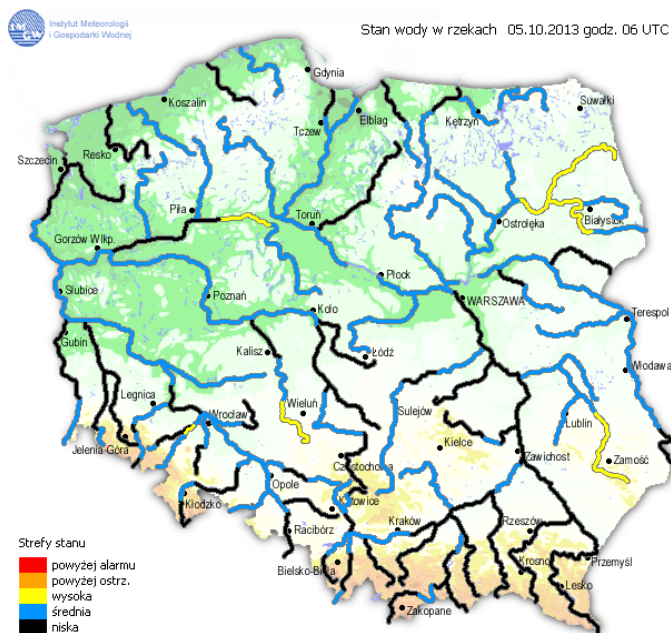

## ZAGROŻENIA ŚRODOWISKA

### Wyniki pomiarów zanieczyszczeń powietrza za minioną dobę na automatycznych stacjach WIOŚ Warszawa:

Stacja	PM10		NO2		CO		O3		SO2-S1		SO2-S24	
	µg/m3	% LV	µg/m3	% LV	µg/m3	% LV	µg/m3	% LV	µg/m3	% LV	µg/m3	% LV
Belsk-IGPAN	33.9	67.14	22.3	11.12	388	3.88	68.6	57.1	8.8	2.51	6.7	5.34
Granica-KPN			13.7	6.83			67	55.61	4.5	1.28	3.2	2.55
Warszawa-Krucza			22.3	11.12	593	5.93	51.2	42.49	47.4	13.52	9.3	7.41
Legionowo-Zegrzyńska			32.8	16.36			67	55.61	65.5	18.69	20.4	16.26
Piastów-Pułaskiego			27.7	13.82					27.3	7.79	8.6	6.85
Płock-Gimnazjum												
Płock-Reja	28.7	56.84	25.1	12.52	585	5.85			5.1	1.46	3.6	2.87
Radom-Tochtermana	37.1	73.48	53.8	26.83	810	8.1	63.3	52.54	14.5	4.14	6.2	4.94
Siedlce-Konarskiego	38.3	75.86	39.4	19.65	1304	13.04	67.9	56.35	5.7	1.63	3.5	2.79
Warszawa-Bernardyńska			48.8	24.34					24.8	7.08	8.3	6.61
Warszawa-Komunikacyjna	15.3	30.3	78.4	39.1	705	7.05						
Warszawa-Marszałkowska	40.4	80.02	103.6	51.67	1595	15.95						
Warszawa-Porajów									50.3	14.35	14.8	11.79
Warszawa-Podleśna							50.3	41.75				
Warszawa-Puszczy Solskiej									23.1	6.59	8.8	7.01
Warszawa-Targówek	28.9	57.24	32	15.96	835	8.35	63.2	52.45	31.9	9.1	14.5	11.55
Warszawa-Ursynów												
Żyrardów-Roosevelta	35.4	70.11	35.8	17.86					13	3.71	6.1	4.86

## Stan wody na głównych rzekach Polski