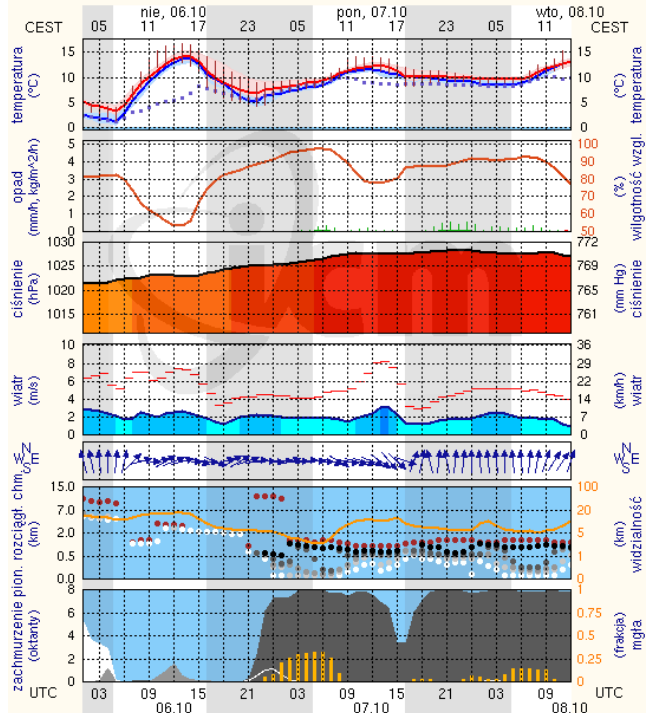

## Dobowa suma opadów

## OSTRZEŻENIA HYDROLOGICZNE

NIE ODNOTOWANO

# METEOROGRAMY

### Warszawa

wschód słońca: 06:45 CEST      21°2'E, 52°12'N      wysokość (min, środek, max): 74 - 92 - 113 m  
zachód słońca: 18:02 CEST      (x=250, y=406)