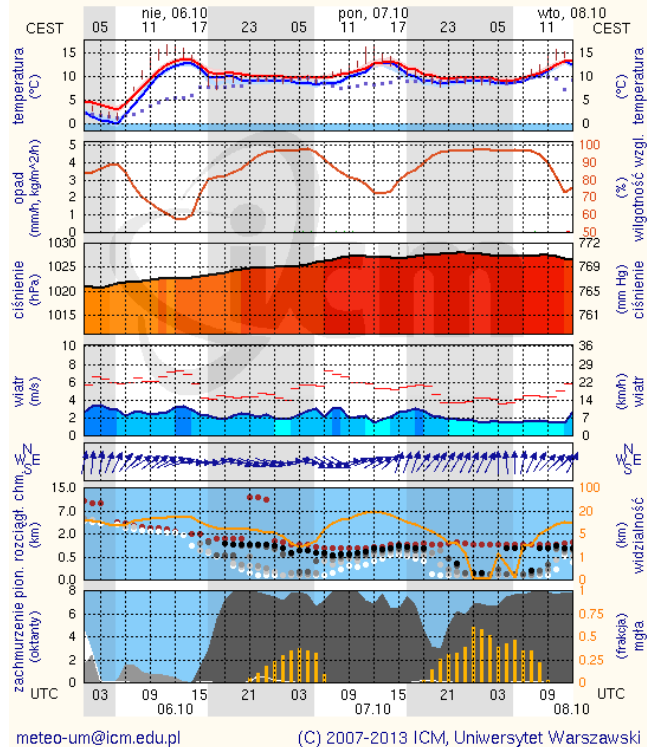

### Warszawa

wschód słońca: 06:45 CEST      21°2'E, 52°12'N      wysokość (min, środek, max): 74 - 92 - 113 m  
zachód słońca: 18:02 CEST      (x=250, y=406)

### Radom

wschód słońca: 06:44 CEST      21°10'E, 51°24'N      wysokość (min, środek, max): 135 - 181 - 205 m  
zachód słońca: 18:02 CEST      (x=253, y=428)

### Płock

wschód słońca: 06:51 CEST      19°41'E, 52°32'N      wysokość (min, środek, max): 53 - 66 - 121 m  
zachód słońca: 18:07 CEST      (x=227, y=397)

### Ciechanów

wschód słońca: 06:47 CEST      20°38'E, 52°51'N      wysokość (min, środek, max): 99 - 120 - 141 m  
zachód słońca: 18:03 CEST      (x=243, y=388)