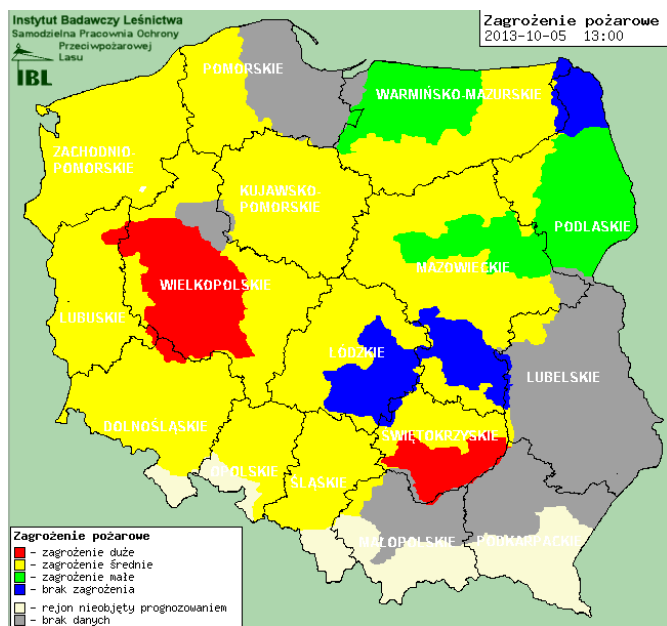

Zagrożenie pożarowe