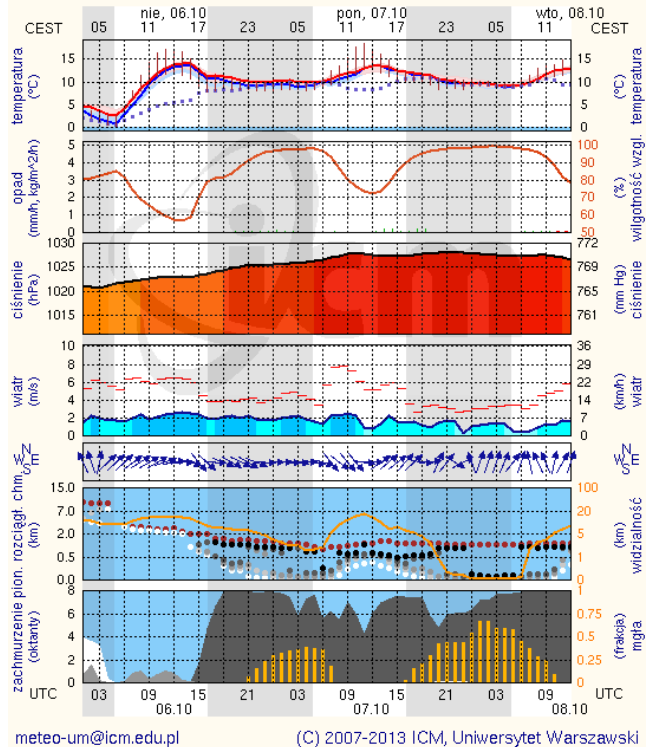

### Warszawa

wschód słońca: 06:45 CEST      21°2'E, 52°12'N      wysokość (min, środek, max): 74 - 92 - 113 m  
zachód słońca: 18:02 CEST      (x=250, y=406)

### Radom

wschód słońca: 06:44 CEST      21°10'E, 51°24'N      wysokość (min, środek, max): 135 - 181 - 205 m  
zachód słońca: 18:02 CEST      (x=253, y=428)

### Płock

wschód słońca: 06:51 CEST      19°41'E, 52°32'N      wysokość (min, środek, max): 53 - 66 - 121 m  
zachód słońca: 18:07 CEST      (x=227, y=397)