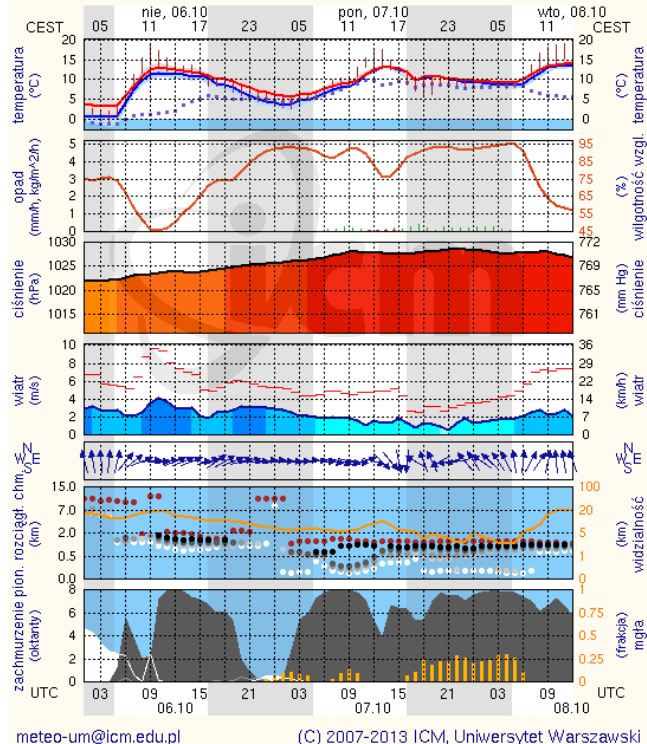

# METEOROGRAMY

## dla głównych miast województwa mazowieckiego:

### Warszawa

wschód słońca: 06:45 CEST      21°2'E, 52°12'N      wysokość (min, środek, max): 74 - 92 - 113 m  
zachód słońca: 18:02 CEST      (x=250, y=406)

### Radom

wschód słońca: 06:44 CEST      21°10'E, 51°24'N      wysokość (min, środek, max): 135 - 181 - 205 m  
zachód słońca: 18:02 CEST      (x=253, y=428)