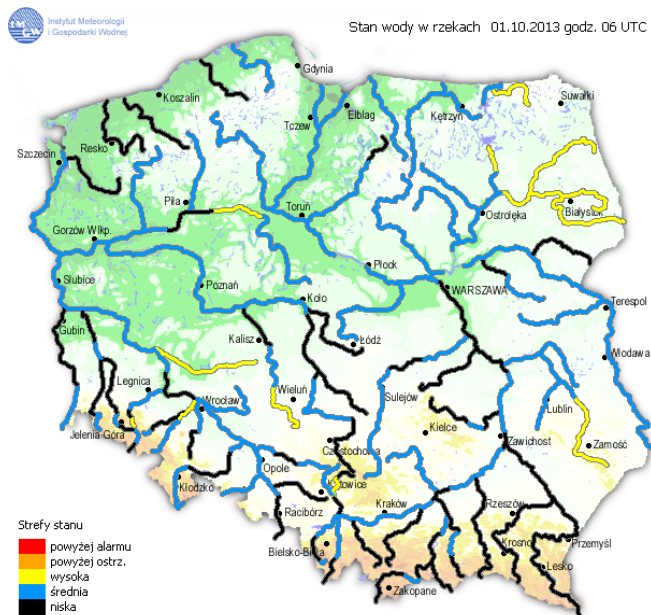

## ZAGROŻENIA ŚRODOWISKA

**Wyniki pomiarów zanieczyszczeń powietrza za minioną dobę na automatycznych stacjach WIOŚ Warszawa:**

DATA													
		30-09-2013	<	>	Kalendarz	Prezentuj dane							
Stacja	PM10		NO2		CO		O3		SO2-S1		SO2-S24		
	µg/m3	% LV	µg/m3	% LV	µg/m3	% LV	µg/m3	% LV	µg/m3	% LV	µg/m3	% LV	
Belsk-IGPAN	29.7	58.82	30.3	15.11	407	4.07	48.8	40.5	7.8	2.23	5.1	4.06	
Granica-KPN			8.5	4.24			48.6	40.34	11.3	3.22	3.7	2.95	
Warszawa-Krucza			28	13.97	673	6.73	32.1	26.64	4.8	1.37	1.8	1.43	
Legionowo-Zegrzyńska			13.8	6.88			47.3	39.26	6.9	1.97	3	2.39	
Piastów-Pułaskiego			51.2	25.54					8.4	2.4	4.2	3.35	
Płock-Gimnazjum													
Płock-Reja	20.2	40.01	44.8	22.35	589	5.89			3.6	1.03	2.1	1.67	
Radom-Tochtermana	53	104.97	55.3	27.58	2903	29.03	38.4	31.87	4.7	1.34	2.6	2.07	
Siedlce-Konarskiego	38.6	76.45	36.2	18.06	1879	18.79	49.1	40.75	3.9	1.11	2.8	2.23	
Warszawa-Bernardyńska			72.9	36.36					6	1.71	4.1	3.27	
Warszawa-Komunikacyjna			98.6	49.18	669	6.69							
Warszawa-Marszałkowska	34.8	68.92	92.2	45.99	1258	12.58							
Warszawa-Porajów									14.7	4.19	8.9	7.09	
Warszawa-Podleśna							36.4	30.21					
Warszawa-Puszczy Solskiej									12.5	3.57	5.2	4.14	
Warszawa-Targówek	28.1	55.65	40.8	20.35	1172	11.72	39.4	32.7	10.4	2.97	9.5	7.57	
Warszawa-Ursynów	30.3	60.01	60.8	30.33			44.8	37.18	19.9	5.68	8.9	7.09	
Żyrardów-Roosevelta	47.9	94.87	48	23.94					7.4	2.11	3.9	3.11	

## Stan wody na głównych rzekach Polski