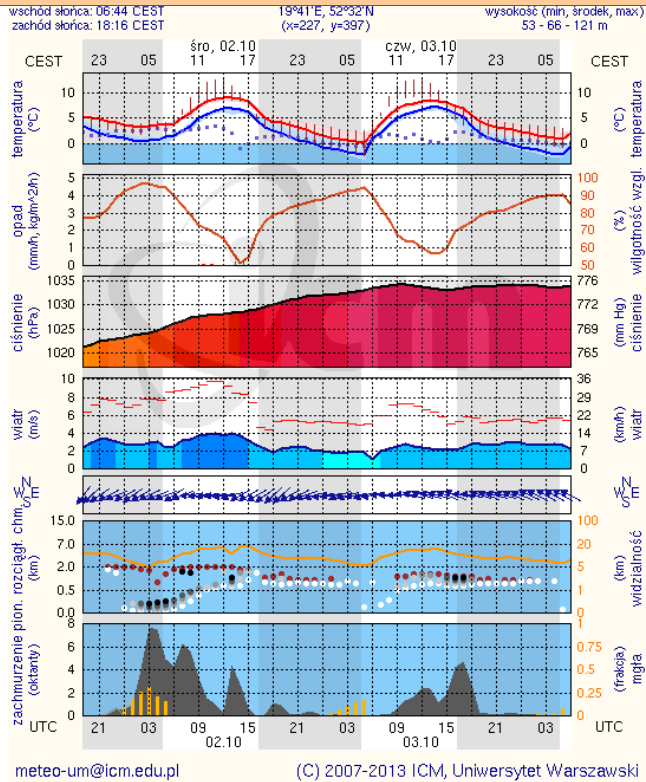

METEOROGRAMY

dla głównych miast województwa mazowieckiego:

Warszawa

Radom

Płock

Ciechanów