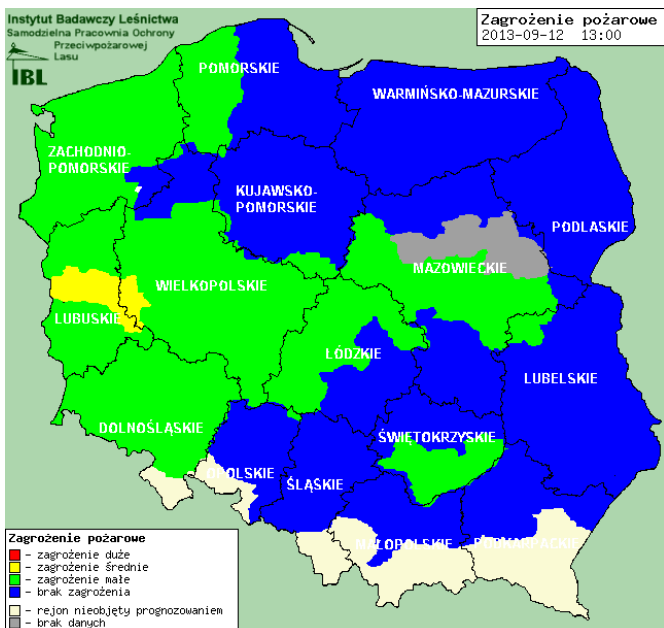

BIULETYN INFORMACYJNY NR 257/2013
za okres od 12.09.2013 r. godz. 8.00 do 13.09.2013 r. do godz. 8.00

piątek, 13.09.2013 r.

Najważniejsze zdarzenia z minionej doby	
	1. Warszawa – debaty w tzw. miasteczku związkowym przed Sejmem RP.
	2. Warszawa – protest w gabinecie Prezesa Sądu Rejonowego
	3. Warszawa – demonstracja przed Ministerstwem Edukacji Narodowej.
	4. Warszawa – sprawdzenie pirotechniczne w budynku Uniwersytetu Warszawskiego.
	5. Warszawa – sprawdzenie koperty z zawartością nieznaną substancji.
	6. Mostówka (pow. wyszkowski) – sprawdzenie torby z zawartością nieznaną substancji
	7. Ciechanów – zderzenie 2 aut osobowych, 5 osób rannych.

INFORMACJE HYDROLOGICZNO - METEOROLOGICZNE

Stan wody na głównych rzekach Polski

Prognoza pogody dla Polski na dzień 13.09.2013 r.

Zagrożenie pożarowe

Dobowa suma opadów

OSTRZEŻENIA METEOROLOGICZNE

OSTRZEŻENIA HYDROLOGICZNE

Ostrzeżenie 89 i 90

Zjawisko/stożenie zagrożenia **Opady deszczu/1**

Obszar województwo mazowieckie

Ważność od godz. 10:00 dnia 13.08.2013 do godz.

02:00 dnia 14.08.2013

Przebieg: Przewiduje się intensywne opady deszczu, okresami o natężeniu umiarkowanym i silnym. Prognozowana wysokość opadów od 20 mm do 30 mm, lokalnie do 40 mm. Największe natężenie zjawiska występować będzie: w subregionie wschodnim w godzinach południowych i popołudniowych, w subregionie północnym w godzinach popołudniowych i w pierwszej części nocy.