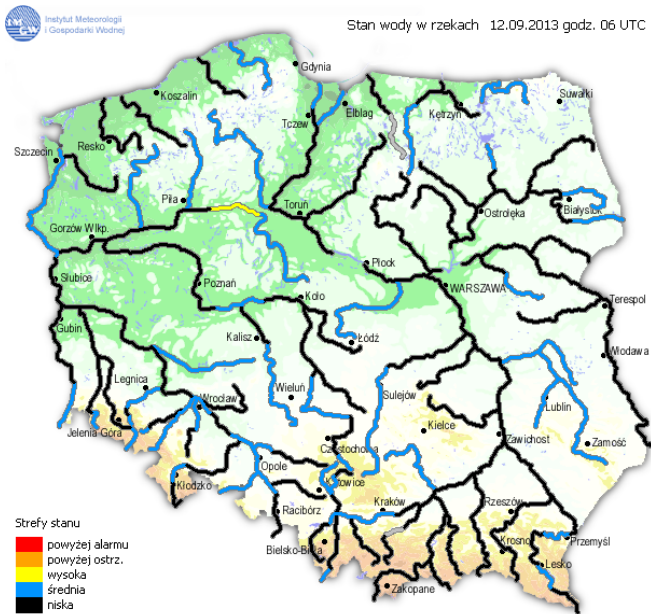

INFORMACJE HYDROLOGICZNO - METEOROLOGICZNE

Stan wody na głównych rzekach Polski

Prognoza pogody dla Polski na dzień 13.09.2013 r.