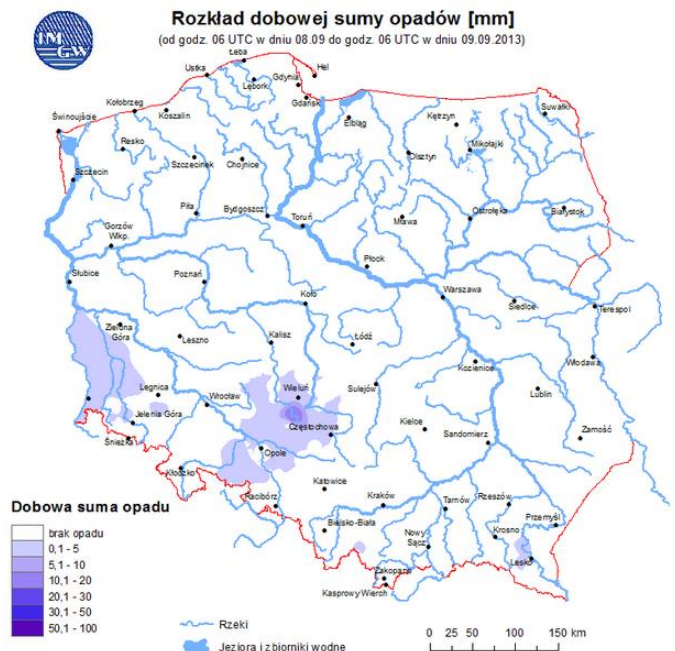

INFORMACJE HYDROLOGICZNO - METEOROLOGICZNE

Stan wody na głównych rzekach Polski

Prognoza pogody dla Polski na dzień 11.09.2013 r.

Zagrożenie pożarowe

Dobowa suma opadów

OSTRZEŻENIA METEOROLOGICZNE

NIE ODNOTOWANO