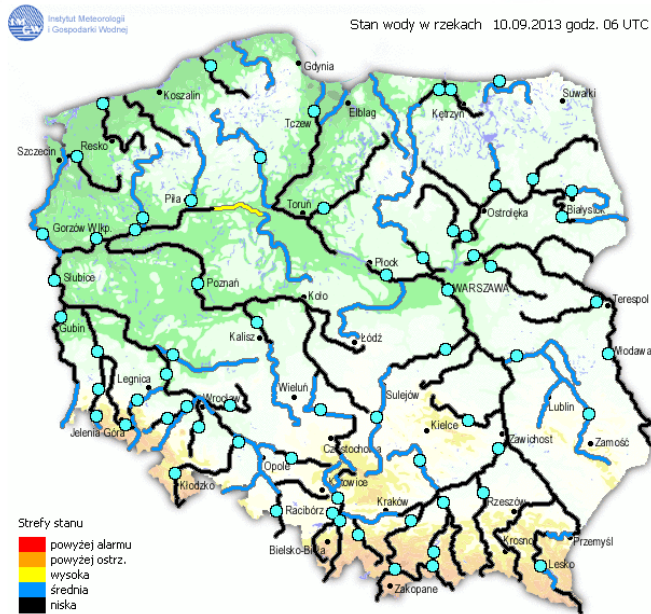

INFORMACJE HYDROLOGICZNO - METEOROLOGICZNE

Stan wody na głównych rzekach Polski