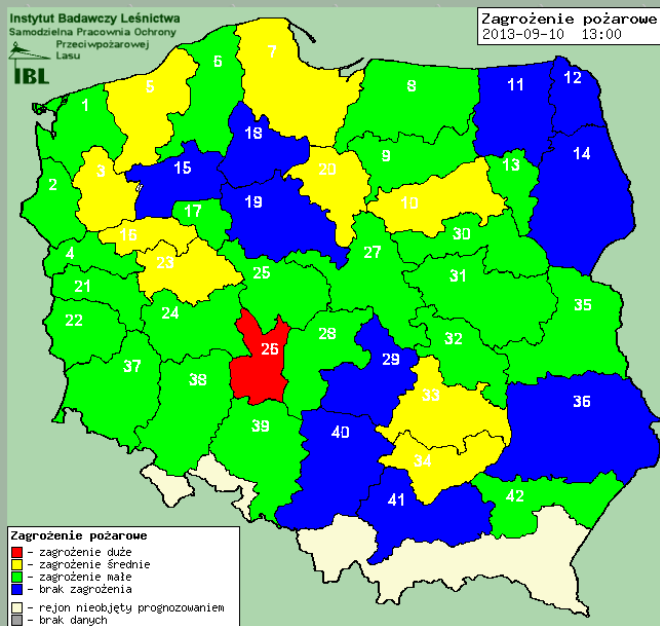

BIULETYN INFORMACYJNY NR 255/2013
za okres od 10.09.2013 r. godz. 8.00 do 11.09.2013 r. do godz. 8.00

środa, 11.09.2013 r.

Najważniejsze zdarzenia z minionej doby

1. Warszawa, ulica Polna- ewakuacja/sprawdzenie pirotechniczne/
2. Warszawa- akcja protestacyjna Związków Zawodowych.
3. Cegłów pow. miński. Utonięcie mężczyzny
4. Garwolin- wypadek samochodowy (ofiara śmiertelna)
5. Ostrówek (pow. grójceki)-wypadek samochodowy (ofiara śmiertelna)
6. Warszawa- wypadek samochodowy (ofiara śmiertelna)

ZESTAWIENIE DANYCH STATYSTYCZNYCH
za okres: 10.09.2013 – 11.09.2013 r.

	KOMENDA STOŁĘCZNA POLICJI	W analizowanym okresie	Od początku roku
	1) Odnotowano wypadków	14	1577
	2) Ofiary śmiertelne w wypadkach drogowych/ kolejowych/ lotniczych	1/0/0	89/11/0
	3) Osoby ranne w wypadkach drogowych/kolejowych/lotniczych	14/0/0	1809/1/0
	4) Utonięcia /wychłodzenia	1/0	31/5
	KOMENDA WOJEWÓDZKA POLICJI	W analizowanym okresie	Od początku roku
	1) Odnotowano wypadków	4	1290
	2) Ofiary śmiertelne w wypadkach drogowych/ kolejowych/ lotniczych	2/0/0	159/13/0
	3) Osoby ranne w wypadkach drogowych/kolejowych/lotniczych	5/0/0	1701/3/0
	4) Utonięcia /wychłodzenia	0/0	40/14
	KOMENDA WOJEWÓDZKA PAŃSTWOWEJ STRAŻY POŻARNEJ	W analizowanym okresie	Od początku roku
	1) Liczba pożarów	35	11791
	2) Ofiary śmiertelne w pożarach/ w wyniku zaccadzenia	0/0	46/13
	3) Osoby ranne w pożarach/zatrute CO	0/0	241/57
	4) Interwencje związane z usuwaniem skutków nawałnic	0	-----

INFORMACJE HYDROLOGICZNO - METEOROLOGICZNE

Stan wody na głównych rzekach Polski

Prognoza pogody dla Polski na dzień 11.09.2013 r.

Zagrożenie pożarowe

Dobowa suma opadów

OSTRZEŻENIA METEOROLOGICZNE

NIE ODNOTOWANO

OSTRZEŻENIA HYDROLOGICZNE

NIE ODNOTOWANO

METEOROGRAMY

dla głównych miast województwa mazowieckiego: