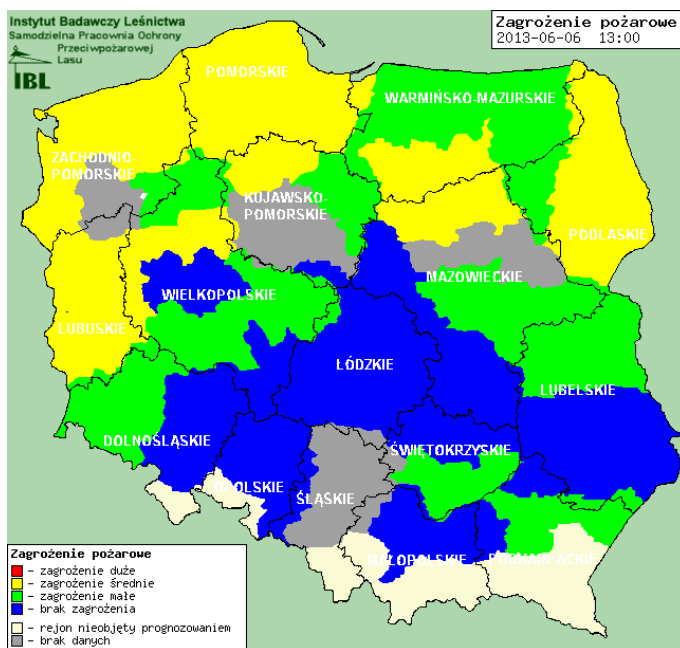

BIULETYN INFORMACYJNY NR 159/2013
za okres od 06.06.2013 r. godz. 8.00 do 07.06.2013 r. do godz. 8.00

piątek, 07.06.2013 r.

Najważniejsze zdarzenia z minionej doby	
	1. Przekroczony stan alarmowy na rzece Liwiec w Zaliwiu-Piegawki na rzece Pilicy w Białobrzegach oraz Nowym Mieście nad Pilicą i ostrzegawczy na Bugu we Frankopolu.
	2. Pogotowie przeciwpowodziowe na terenie gmin : Mokobody, Łochów, Grębków, Liw, Korytnica, Czosnów, Leoncin, Białobrzegi, Nowe Miasto nad Pilicą, miasto Węgrów.
	3. Nowe Miasto nad Pilicą - wprowadzenie pogotowia przeciwpowodziowego na terenie gminy.
	4. Warszawa – pożar w budynku jednorodzinnym.
	5. Warszawa, Ciechanów – zdarzenia drogowe ze skutkiem śmiertelnym.

INFORMACJE HYDROLOGICZNO - METEOROLOGICZNE

Stan wody na głównych rzekach Polski

Prognoza pogody dla Polski na dzień 07.06.2013 r.

Zagrożenie pożarowe

Dobowa suma opadów

OSTRZEŻENIE METEOROLOGICZNE NR 67

Zjawisko/stożenie zagrożenia	Burze z gradem/ I stopień
Obszar	województwo mazowieckie
Ważność	od godz. 13:00 dnia 06.06.2013 do godz. 23:00 dnia 06.06.2013
Przebieg	Przewiduje się wystąpienie burz, lokalnie z opadami gradu, podczas których opady deszczu wyniosą od 10 mm do 20 mm, lokalnie do 30 mm, a wiatr osiągnie w porywach do 70 km/h. Burze przemieszczać się będą ze wschodu na zachód województwa.
Prawdopodobieństwo wystąpienia zjawiska	90%

METEOROGRAMY

dla głównych miast województwa mazowieckiego:

Płock

Ciechanów

Ostrołęka

Siedlce