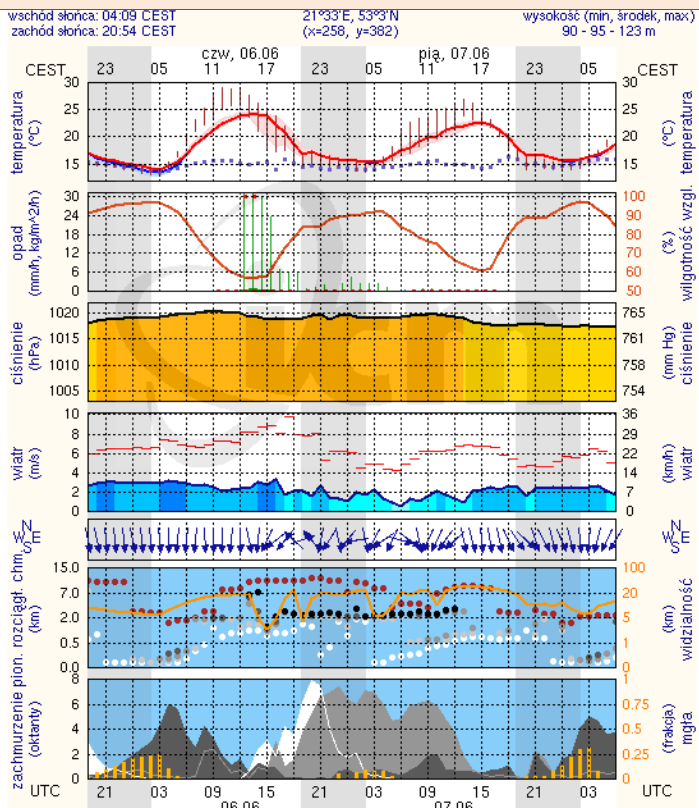

BIULETYN INFORMACYJNY NR 159/2013
za okres od 06.06.2013 r. godz. 8.00 do 07.06.2013 r. do godz. 8.00

piątek, 07.06.2013 r.

Najważniejsze zdarzenia z minionej doby	
	1. Przekroczony stan alarmowy na rzece Liwiec w Zaliwiu-Piegawki na rzece Pilicy w Białobrzegach oraz Nowym Mieście nad Pilicą i ostrzegawczy na Bugu we Frankopolu.
	2. Pogotowie przeciwpowodziowe na terenie gmin : Mokobody, Łochów, Grębków, Liw, Korytnica, Czosnów, Leoncin, Białobrzegi, Nowe Miasto nad Pilicą, miasto Węgrów.
	3. Nowe Miasto nad Pilicą - wprowadzenie pogotowia przeciwpowodziowego na terenie gminy.
	4. Warszawa – pożar w budynku jednorodzinnym.
	5. Warszawa, Ciechanów – zdarzenia drogowe ze skutkiem śmiertelnym.

INFORMACJE HYDROLOGICZNO - METEOROLOGICZNE

Stan wody na głównych rzekach Polski

Prognoza pogody dla Polski na dzień 07.06.2013 r.

Zagrożenie pożarowe

Dobowa suma opadów

OSTRZEŻENIE METEOROLOGICZNE NR 67

Zjawisko/stożenie zagrożenia	Burze z gradem/ I stopień
Obszar	województwo mazowieckie
Ważność	od godz. 13:00 dnia 06.06.2013 do godz. 23:00 dnia 06.06.2013
Przebieg	Przewiduje się wystąpienie burz, lokalnie z opadami gradu, podczas których opady deszczu wyniosą od 10 mm do 20 mm, lokalnie do 30 mm, a wiatr osiągnie w porywach do 70 km/h. Burze przemieszczać się będą ze wschodu na zachód województwa.
Prawdopodobieństwo wystąpienia zjawiska	90%

METEOROGRAMY

dla głównych miast województwa mazowieckiego:

Płock

Ciechanów

Ostrołęka

Siedlce