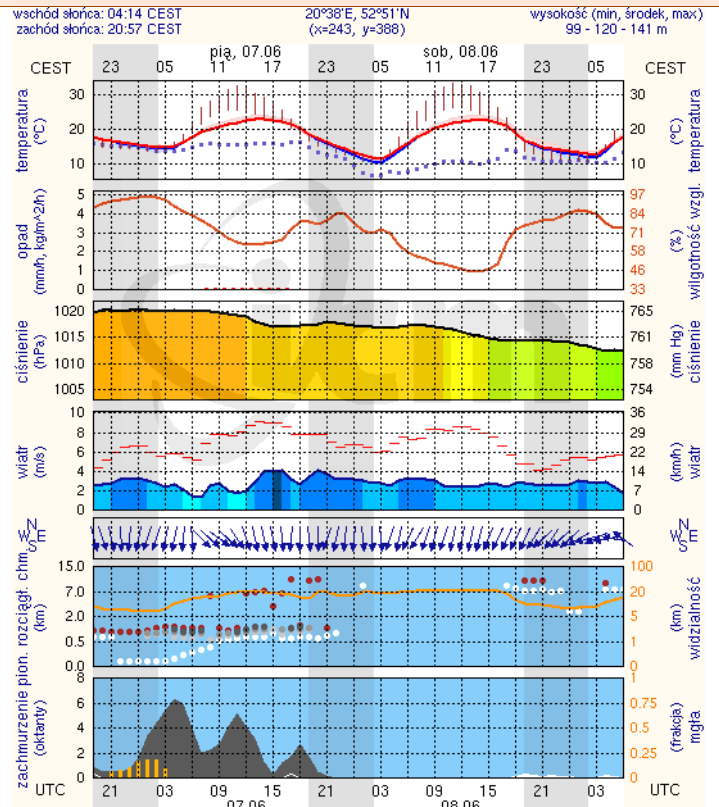

BIULETYN INFORMACYJNY NR 159/2013
za okres od 06.06.2013 r. godz. 8.00 do 07.06.2013 r. do godz. 8.00

piątek, 07.06.2013 r.

Najważniejsze zdarzenia z minionej doby	
	1. Przekroczony stan alarmowy na rzece Liwiec w Zaliwiu-Piegawki na rzece Pilicy w Białobrzegach oraz Nowym Mieście nad Pilicą i ostrzegawczy na Bugu we Frankopolu.
	2. Pogotowie przeciwpowodziowe na terenie gmin : Mokobody, Łochów, Grębków, Liw, Korytnica, Czosnów, Leoncin, Białobrzegi, Nowe Miasto nad Pilicą, miasto Węgrów.
	3. Nowe Miasto nad Pilicą - wprowadzenie pogotowia przeciwpowodziowego na terenie gminy.
	4. Warszawa – pożar w budynku jednorodzinnym.
	5. Warszawa, Ciechanów – zdarzenia drogowe ze skutkiem śmiertelnym.

ZESTAWIENIE DANYCH STATYSTYCZNYCH
za okres: 06.06.2013 – 07.06.2013 r.

	KOMENDA STOŁECZNA POLICJI		W analizowanym okresie	Od początku roku
	1) Odnotowano wypadków	Ogółem	3	819
	2) Ofiary śmiertelne w wypadkach drogowych/ kolejowych/ lotniczych		1/0/0	44/11/0
	3) Osoby ranne w wypadkach drogowych/kolejowych/lotniczych		3/0/0	981/1/0
	4) Utonięcia /wychłodzenia		0/0	8/5
	KOMENDA WOJEWÓDZKA POLICJI		W analizowanym okresie	Od początku roku
	1) Odnotowano wypadków	Ogółem	6	639
	2) Ofiary śmiertelne w wypadkach drogowych/ kolejowych/ lotniczych		1/0/0	76/6/0
	3) Osoby ranne w wypadkach drogowych/kolejowych/lotniczych		3/0/0	919/2/0
	4) Utonięcia /wychłodzenia		0/0	7/14
	KOMENDA WOJEWÓDZKA PAŃSTWOWEJ STRAŻY POŻARNEJ		W analizowanym okresie	Od początku roku
	1) Liczba pożarów	Ogółem	28	6224
	2) Ofiary śmiertelne w pożarach/ w wyniku zaccadzenia		0/0	40/9
	3) Osoby ranne w pożarach/zatrute CO		1/0	159/57
	4) Interwencje związane z usuwaniem skutków nawałnic		130	

METEOROGRAMY

dla głównych miast województwa mazowieckiego:

Płock

Ciechanów

Ostrołęka

Siedlce