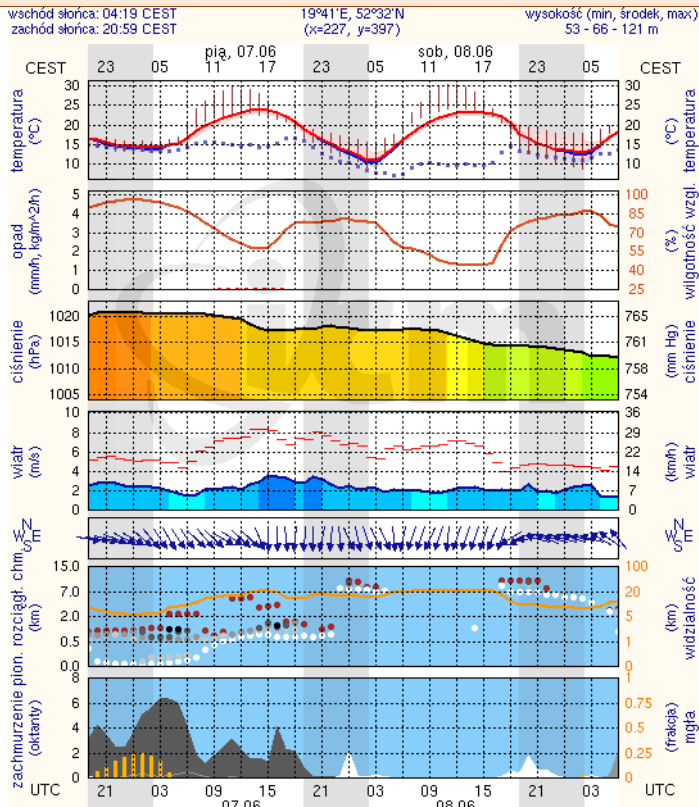

BIULETYN INFORMACYJNY NR 159/2013
za okres od 06.06.2013 r. godz. 8.00 do 07.06.2013 r. do godz. 8.00

piątek, 07.06.2013 r.

Najważniejsze zdarzenia z minionej doby	
	1. Przekroczony stan alarmowy na rzece Liwiec w Zaliwiu-Piegawki na rzece Pilicy w Białobrzegach oraz Nowym Mieście nad Pilicą i ostrzegawczy na Bugu we Frankopolu.
	2. Pogotowie przeciwpowodziowe na terenie gmin : Mokobody, Łochów, Grębków, Liw, Korytnica, Czosnów, Leoncin, Białobrzegi, Nowe Miasto nad Pilicą, miasto Węgrów.
	3. Nowe Miasto nad Pilicą - wprowadzenie pogotowia przeciwpowodziowego na terenie gminy.
	4. Warszawa – pożar w budynku jednorodzinnym.
	5. Warszawa, Ciechanów – zdarzenia drogowe ze skutkiem śmiertelnym.

INFORMACJE HYDROLOGICZNO - METEOROLOGICZNE

Stan wody na głównych rzekach Polski

Prognoza pogody dla Polski na dzień 07.06.2013 r.

Zagrożenie pożarowe

Dobowa suma opadów

OSTRZEŻENIE METEOROLOGICZNE NR 67

Zjawisko/stożenie zagrożenia	Burze z gradem/ I stopień
Obszar	województwo mazowieckie
Ważność	od godz. 13:00 dnia 06.06.2013 do godz. 23:00 dnia 06.06.2013
Przebieg	Przewiduje się wystąpienie burz, lokalnie z opadami gradu, podczas których opady deszczu wyniosą od 10 mm do 20 mm, lokalnie do 30 mm, a wiatr osiągnie w porywach do 70 km/h. Burze przemieszczać się będą ze wschodu na zachód województwa.
Prawdopodobieństwo wystąpienia zjawiska	90%

METEOROGRAMY

dla głównych miast województwa mazowieckiego:

Płock

Ciechanów

Ostrołęka

Siedlce