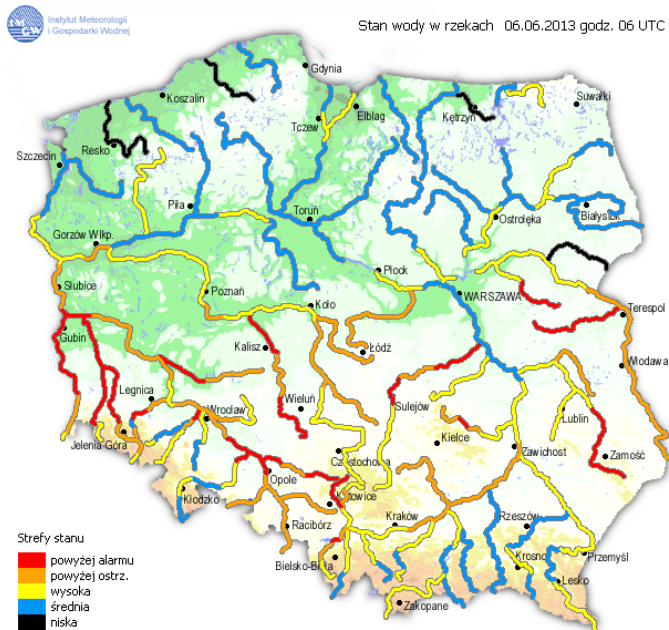

INFORMACJE HYDROLOGICZNO - METEOROLOGICZNE

Stan wody na głównych rzekach Polski