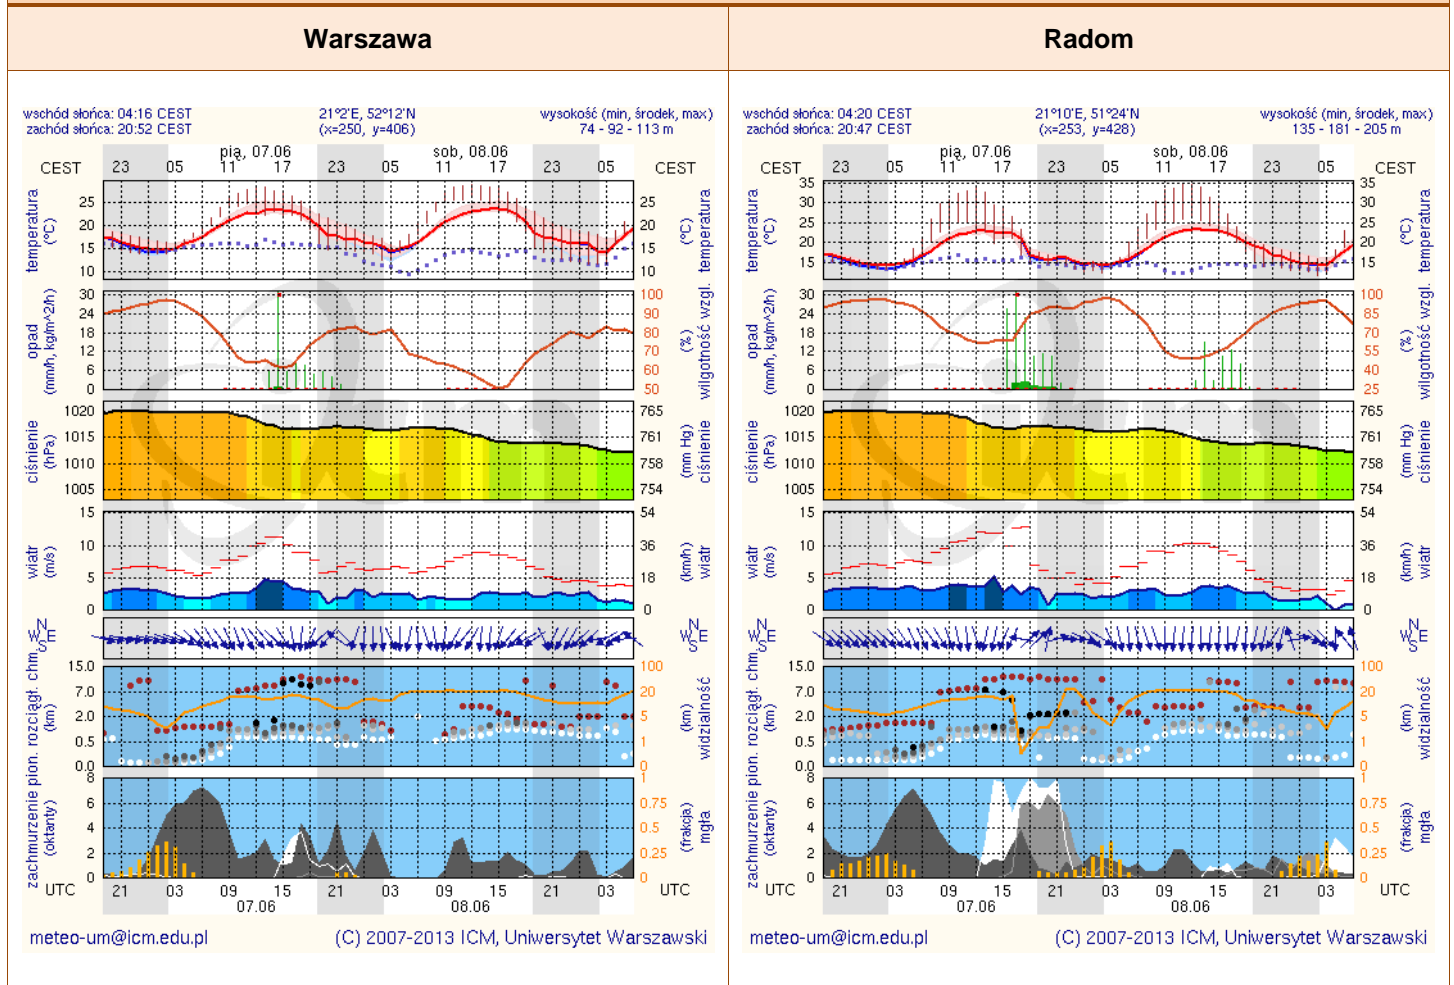

BIULETYN INFORMACYJNY NR 159/2013
za okres od 06.06.2013 r. godz. 8.00 do 07.06.2013 r. do godz. 8.00

piątek, 07.06.2013 r.

Najważniejsze zdarzenia z minionej doby	
	1. Przekroczony stan alarmowy na rzece Liwiec w Zaliwiu-Piegawki na rzece Pilicy w Białobrzegach oraz Nowym Mieście nad Pilicą i ostrzegawczy na Bugu we Frankopolu.
	2. Pogotowie przeciwpowodziowe na terenie gmin : Mokobody, Łochów, Grębków, Liw, Korytnica, Czosnów, Leoncin, Białobrzegi, Nowe Miasto nad Pilicą, miasto Węgrów.
	3. Nowe Miasto nad Pilicą - wprowadzenie pogotowia przeciwpowodziowego na terenie gminy.
	4. Warszawa – pożar w budynku jednorodzinnym.
	5. Warszawa, Ciechanów – zdarzenia drogowe ze skutkiem śmiertelnym.

INFORMACJE HYDROLOGICZNO - METEOROLOGICZNE

Stan wody na głównych rzekach Polski

Prognoza pogody dla Polski na dzień 07.06.2013 r.

Zagrożenie pożarowe

Dobowa suma opadów

OSTRZEŻENIE METEOROLOGICZNE NR 67

Zjawisko/stożenie zagrożenia	Burze z gradem/ I stopień
Obszar	województwo mazowieckie
Ważność	od godz. 13:00 dnia 06.06.2013 do godz. 23:00 dnia 06.06.2013
Przebieg	Przewiduje się wystąpienie burz, lokalnie z opadami gradu, podczas których opady deszczu wyniosą od 10 mm do 20 mm, lokalnie do 30 mm, a wiatr osiągnie w porywach do 70 km/h. Burze przemieszczać się będą ze wschodu na zachód województwa.
Prawdopodobieństwo wystąpienia zjawiska	90%

METEOROGRAMY

dla głównych miast województwa mazowieckiego:

Płock

Ciechanów

Ostrołęka

Siedlce