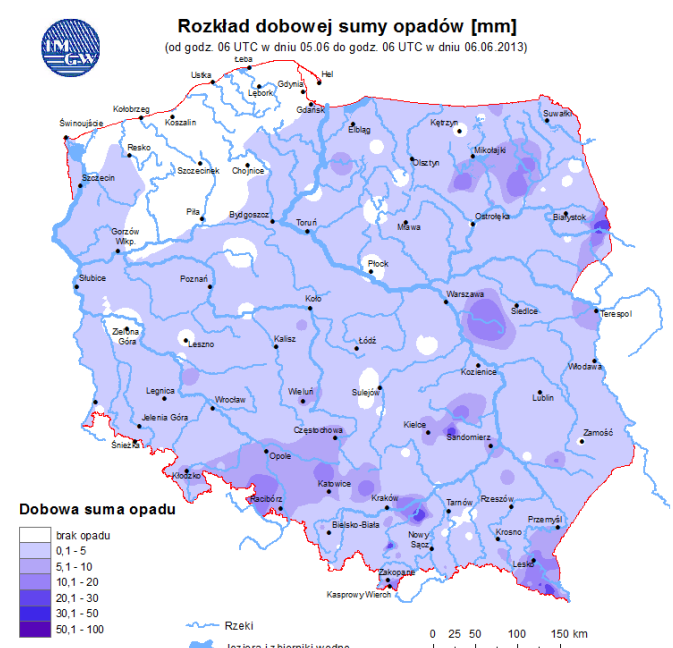

BIULETYN INFORMACYJNY NR 159/2013
za okres od 06.06.2013 r. godz. 8.00 do 07.06.2013 r. do godz. 8.00

piątek, 07.06.2013 r.

Najważniejsze zdarzenia z minionej doby	
	1. Przekroczony stan alarmowy na rzece Liwiec w Zaliwiu-Piegawki na rzece Pilicy w Białobrzegach oraz Nowym Mieście nad Pilicą i ostrzegawczy na Bugu we Frankopolu.
	2. Pogotowie przeciwpowodziowe na terenie gmin : Mokobody, Łochów, Grębków, Liw, Korytnica, Czosnów, Leoncin, Białobrzegi, Nowe Miasto nad Pilicą, miasto Węgrów.
	3. Nowe Miasto nad Pilicą - wprowadzenie pogotowia przeciwpowodziowego na terenie gminy.
	4. Warszawa – pożar w budynku jednorodzinnym.
	5. Warszawa, Ciechanów – zdarzenia drogowe ze skutkiem śmiertelnym.

INFORMACJE HYDROLOGICZNO - METEOROLOGICZNE

Stan wody na głównych rzekach Polski

Prognoza pogody dla Polski na dzień 07.06.2013 r.

Zagrożenie pożarowe

Dobowa suma opadów

OSTRZEŻENIE METEOROLOGICZNE NR 67

Zjawisko/stożenie zagrożenia	Burze z gradem/ I stopień
Obszar	województwo mazowieckie
Ważność	od godz. 13:00 dnia 06.06.2013 do godz. 23:00 dnia 06.06.2013
Przebieg	Przewiduje się wystąpienie burz, lokalnie z opadami gradu, podczas których opady deszczu wyniosą od 10 mm do 20 mm, lokalnie do 30 mm, a wiatr osiągnie w porywach do 70 km/h. Burze przemieszczać się będą ze wschodu na zachód województwa.
Prawdopodobieństwo wystąpienia zjawiska	90%

METEOROGRAMY

dla głównych miast województwa mazowieckiego:

Płock

Ciechanów

Ostrołęka

Siedlce