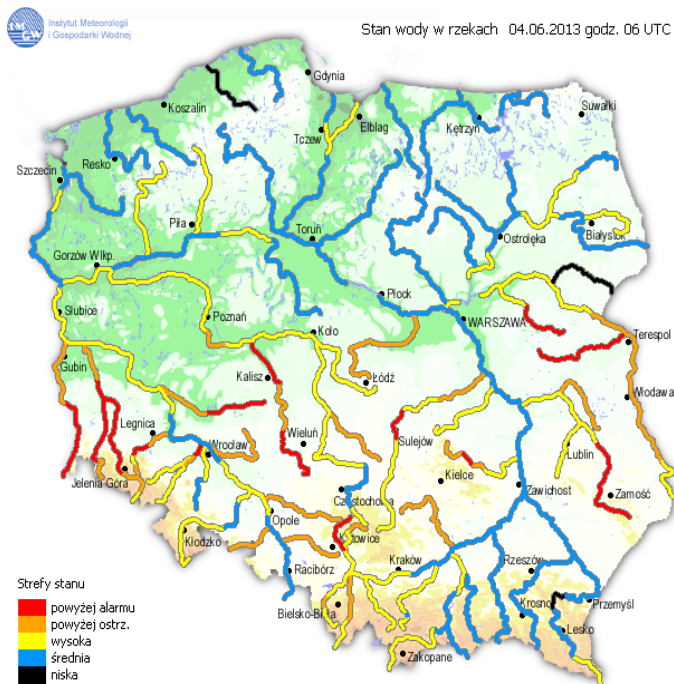

INFORMACJE HYDROLOGICZNO - METEOROLOGICZNE

Stan wody na głównych rzekach Polski