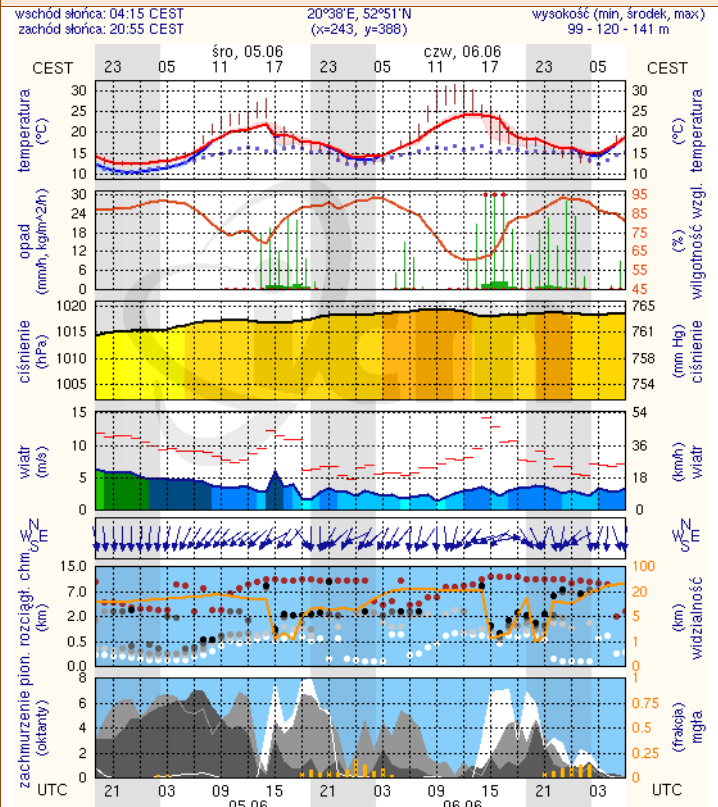

Płock

Ciechanów

Ostrołęka

Siedlce