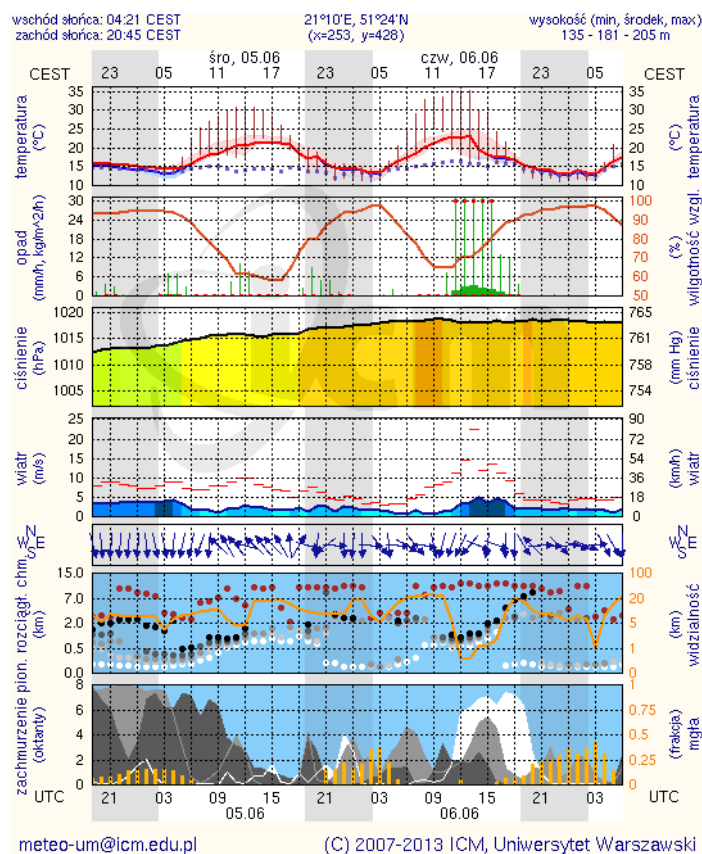

OSTRZEŻENIA METEOROLOGICZNE

OSTRZEŻENIA HYDROLOGICZNE

Zjawisko/stożenie zagrożenia	Burze z gradem/ I stopień
Obszar	województwo mazowieckie
Ważność	od godz. 12:00 dnia 04.06.2013 do godz. 24:00 dnia 04.06.2013
Przebieg	Przewiduje się wystąpienie burz, lokalnie z opadami gradu, podczas których opady deszczu wyniosą od 15 mm do 30 mm, lokalnie do 40 mm, a wiatr osiągnie w porywach od 75 km/h do 90 km/h.
Prawdopodobieństwo wystąpienia zjawiska	90%

NIE ODNOTOWANO

METEOROGRAMY

dla głównych miast województwa mazowieckiego:

Warszawa

Radom