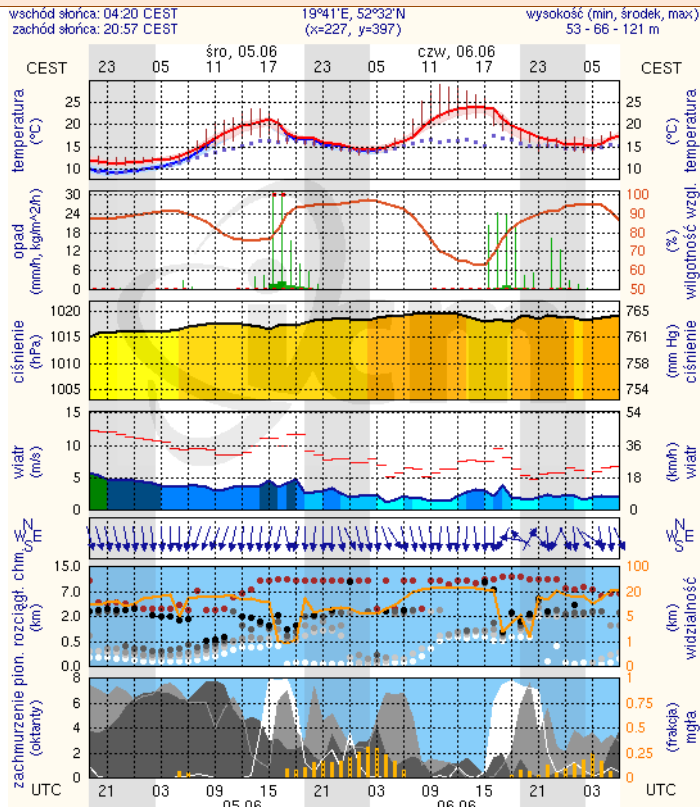

Płock

Ciechanów

Ostrołęka

Siedlce