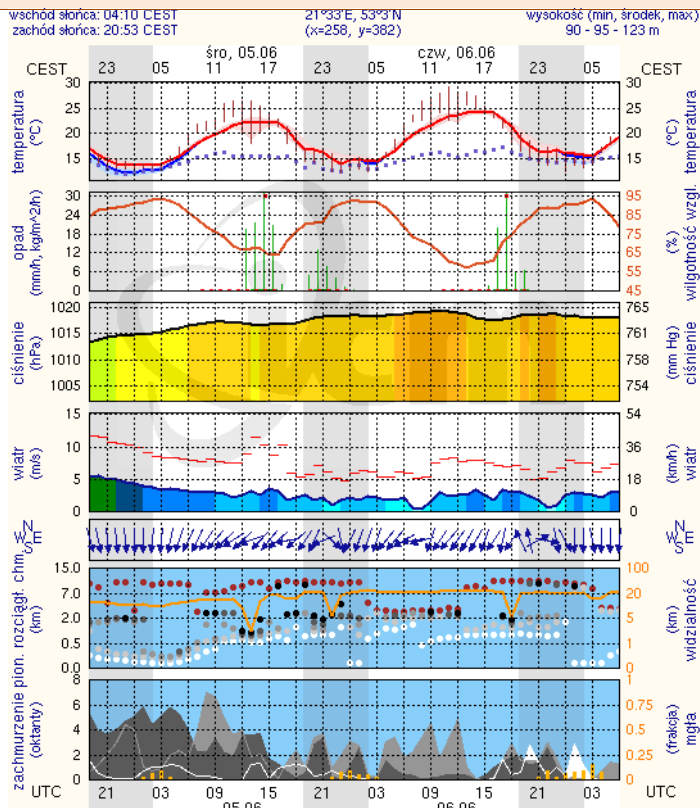

Płock

Ciechanów

Ostrołęka

Siedlce