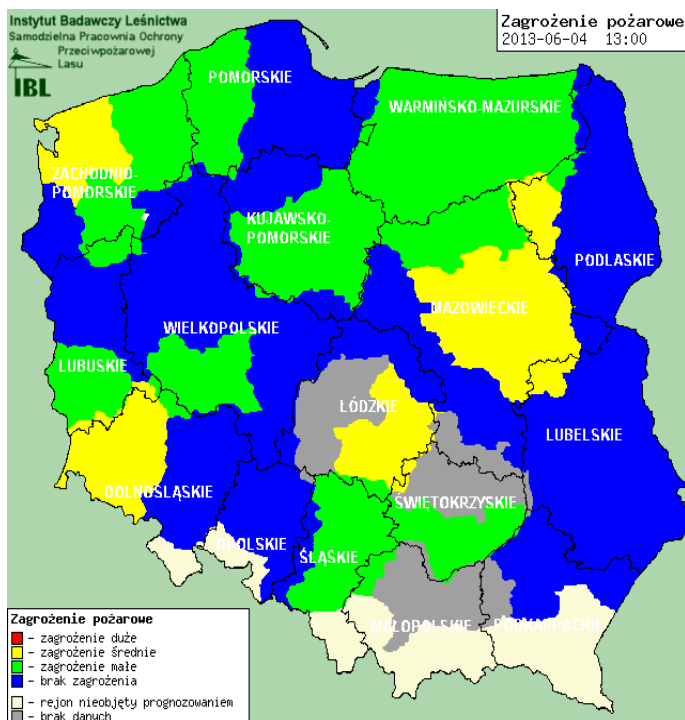

Zagrożenie pożarowe