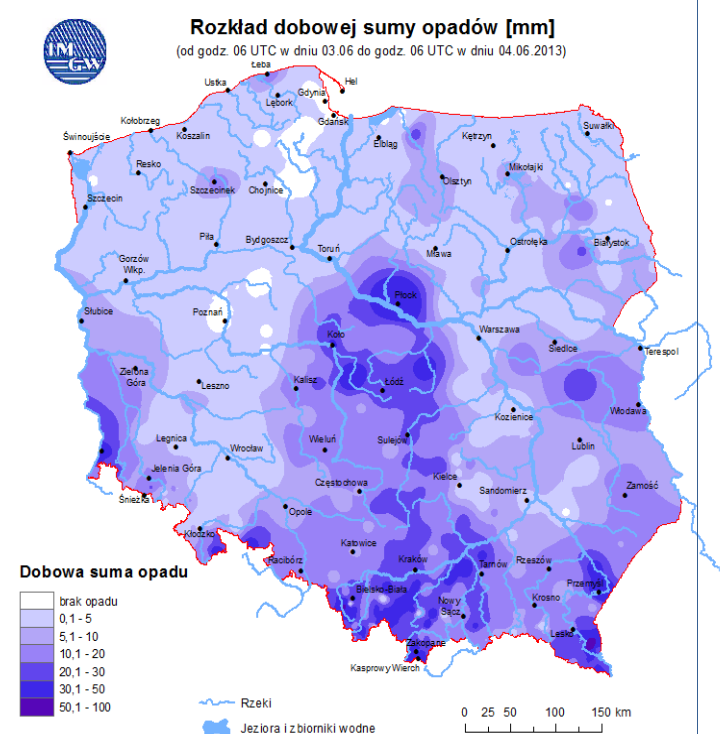

Dobowa suma opadów