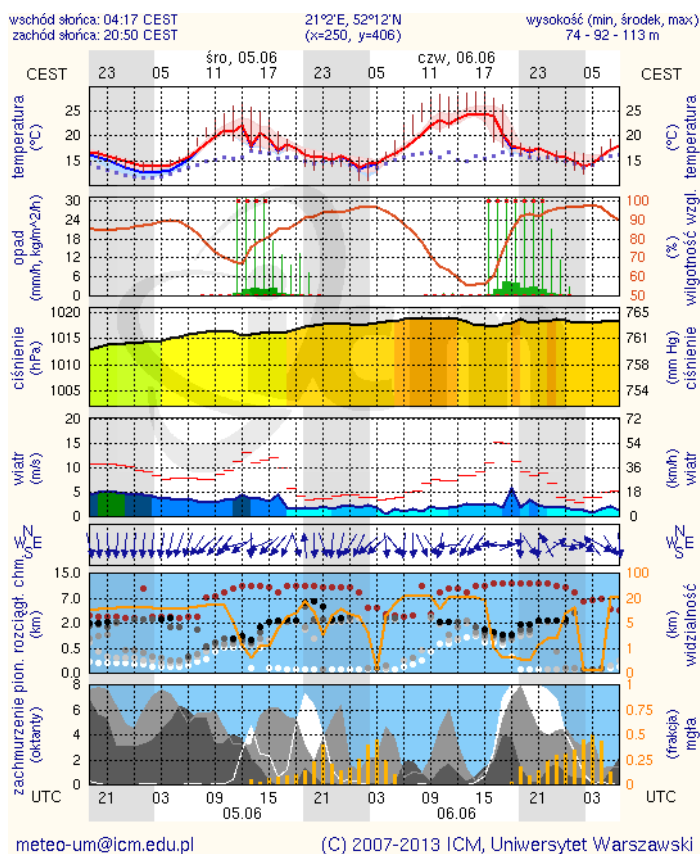

OSTRZEŻENIA METEOROLOGICZNE

OSTRZEŻENIA HYDROLOGICZNE

Zjawisko/stożenie zagrożenia	Burze z gradem/ I stopień
Obszar	województwo mazowieckie
Ważność	od godz. 12:00 dnia 04.06.2013 do godz. 24:00 dnia 04.06.2013
Przebieg	Przewiduje się wystąpienie burz, lokalnie z opadami gradu, podczas których opady deszczu wyniosą od 15 mm do 30 mm, lokalnie do 40 mm, a wiatr osiągnie w porywach od 75 km/h do 90 km/h.
Prawdopodobieństwo wystąpienia zjawiska	90%

NIE ODNOTOWANO

METEOROGRAMY

dla głównych miast województwa mazowieckiego:

Warszawa