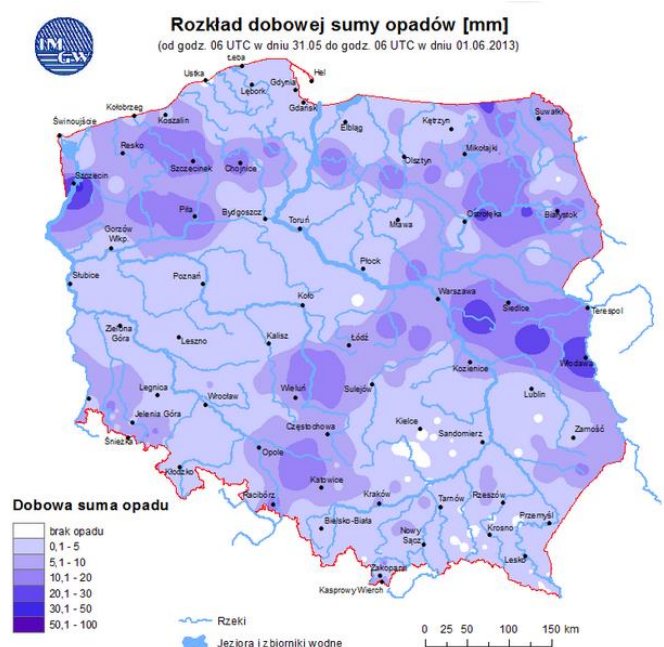

BIULETYN INFORMACYJNY NR 154/2013
za okres od 01.06.2013 r. godz. 8.00 do 02.06.2013 r. do godz. 8.00

niedziela, 02.06.2013 r.

Najważniejsze zdarzenia z minionej doby	
	1. Przekroczony stan alarmowy: Zaliwie-Piegawki oraz stan ostrzegawczy na rzece Pilicy w Białobrzegach
	2. Pogotowie przeciwpowodziowe na terenie gmin : Mokobody, Łochów, Grębków, Liw, Korytnica i miasto Węgrów.
	3. Grębiszew (pow. miński) – śmiertelne potrącenie na DK 50.

INFORMACJE HYDROLOGICZNO - METEOROLOGICZNE

Stan wody na głównych rzekach Polski

Prognoza pogody dla Polski na dzień 02.06.2013 r.

Zagrożenie pożarowe

Dobowa suma opadów

OSTRZEŻENIA METEOROLOGICZNE

Zjawisko/stopień zagrożenia	Burze z gradem/1
Obszar	województwo mazowieckie
Ważność	od godz. 14:00 dnia 01.06.2013 do godz. 24:00 dnia 01.06.2013
Przebieg	Przewidywane są burze z przelotnymi opadami deszczu, lokalnie gradu. Prognozowana wysokość opadów od 10 mm do 20 mm, lokalnie do 30 mm. Wiatr w porywach do 80 km/h.
Prawdopodobieństwo wystąpienia zjawiska	80%
Uwagi	brak

METEOROGRAMY

dla głównych miast województwa mazowieckiego:

Płock

Ciechanów

Ostrołęka

Siedlce