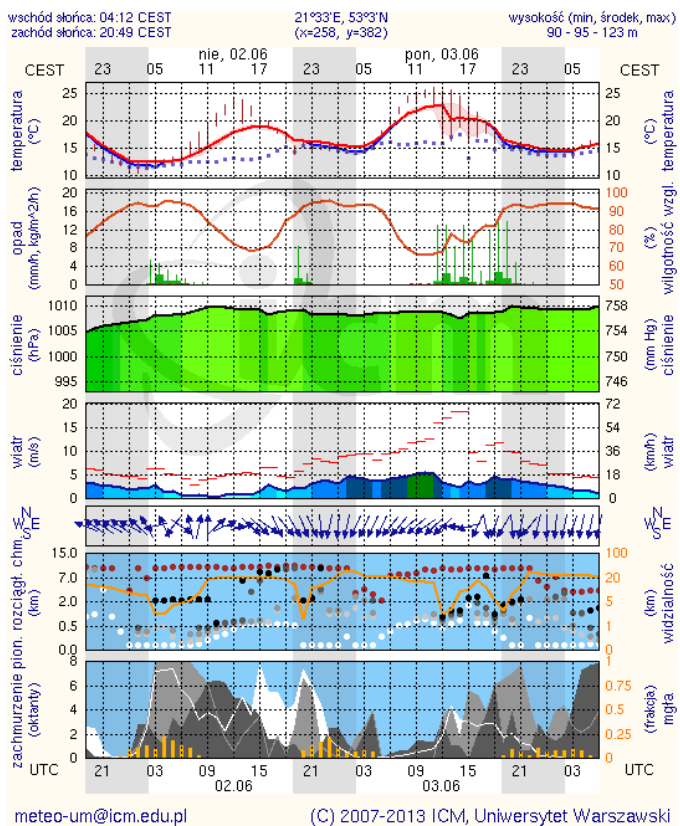

BIULETYN INFORMACYJNY NR 154/2013
za okres od 01.06.2013 r. godz. 8.00 do 02.06.2013 r. do godz. 8.00

niedziela, 02.06.2013 r.

Najważniejsze zdarzenia z minionej doby	
	1. Przekroczony stan alarmowy: Zaliwie-Piegawki oraz stan ostrzegawczy na rzece Pilicy w Białobrzegach
	2. Pogotowie przeciwpowodziowe na terenie gmin : Mokobody, Łochów, Grębków, Liw, Korytnica i miasto Węgrów.
	3. Grębiszew (pow. miński) – śmiertelne potrącenie na DK 50.

INFORMACJE HYDROLOGICZNO - METEOROLOGICZNE

Stan wody na głównych rzekach Polski

Prognoza pogody dla Polski na dzień 02.06.2013 r.

Zagrożenie pożarowe

Dobowa suma opadów

OSTRZEŻENIA METEOROLOGICZNE

Zjawisko/stopień zagrożenia	Burze z gradem/1
Obszar	województwo mazowieckie
Ważność	od godz. 14:00 dnia 01.06.2013 do godz. 24:00 dnia 01.06.2013
Przebieg	Przewidywane są burze z przelotnymi opadami deszczu, lokalnie gradu. Prognozowana wysokość opadów od 10 mm do 20 mm, lokalnie do 30 mm. Wiatr w porywach do 80 km/h.
Prawdopodobieństwo wystąpienia zjawiska	80%
Uwagi	brak

METEOROGRAMY

dla głównych miast województwa mazowieckiego:

Płock

Ciechanów

Ostrołęka

Siedlce