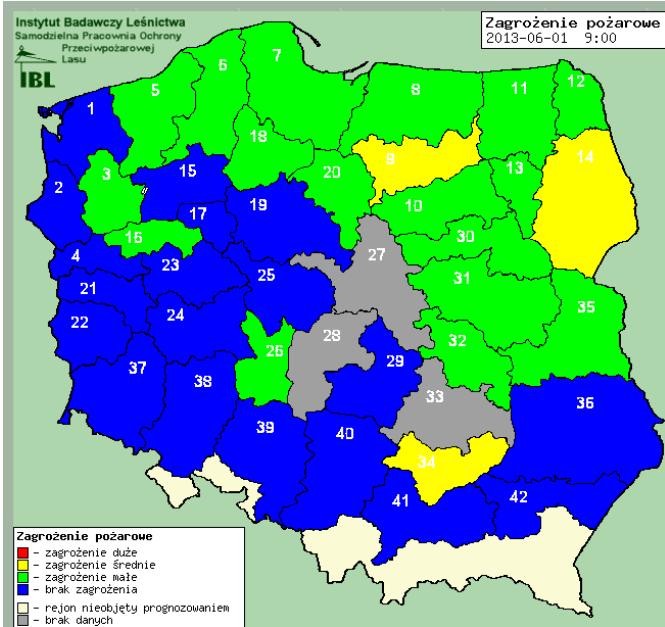

Zagrożenie pożarowe