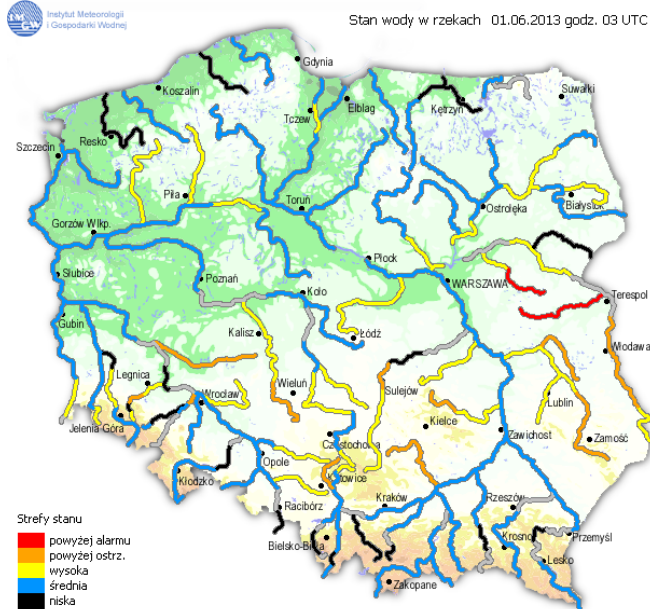

INFORMACJE HYDROLOGICZNO - METEOROLOGICZNE

Stan wody na głównych rzekach Polski