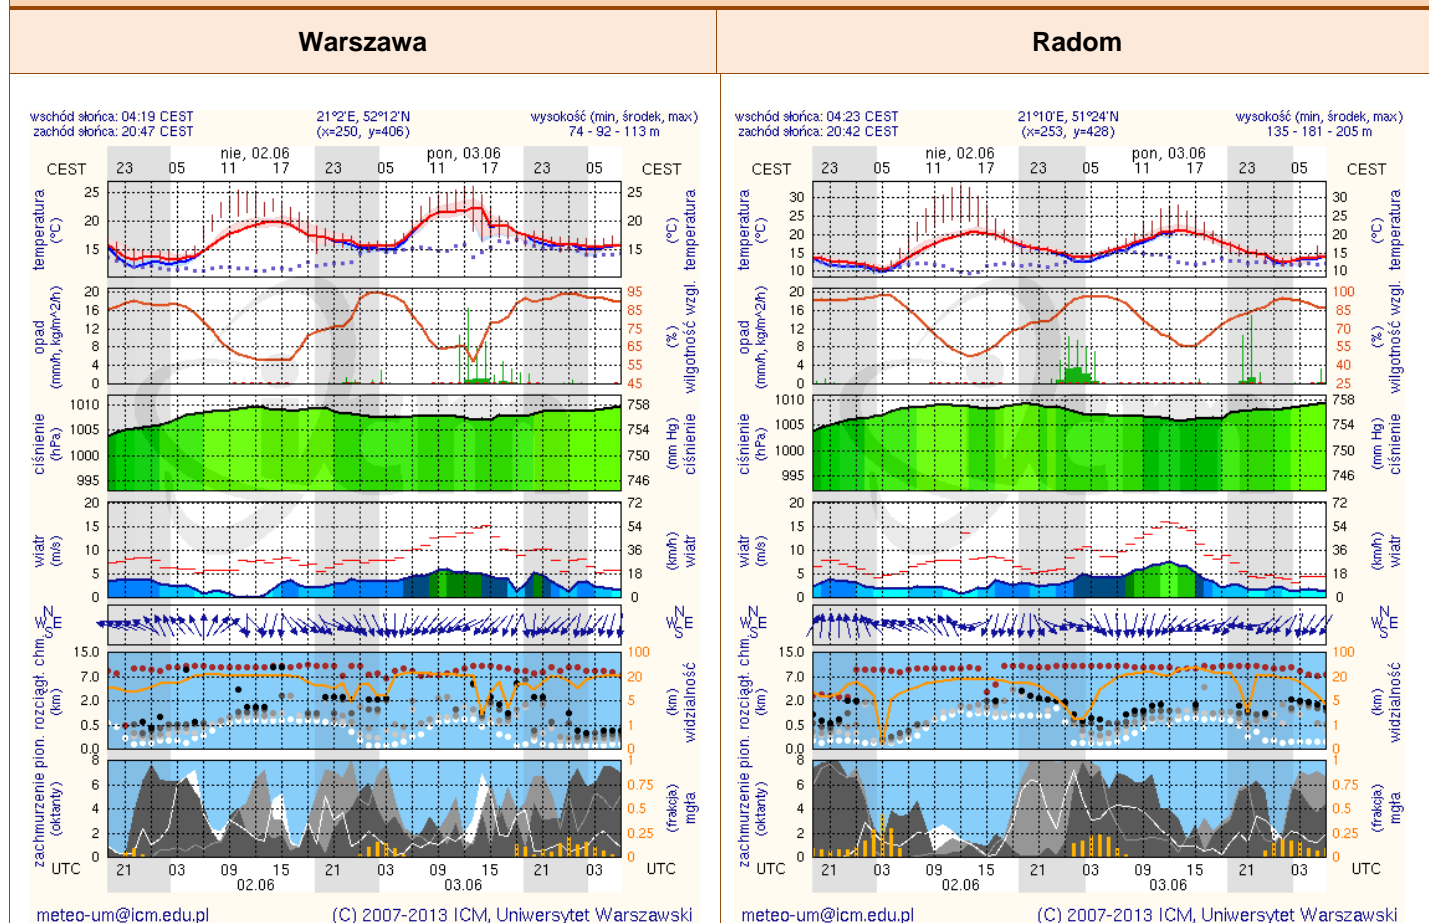

BIULETYN INFORMACYJNY NR 154/2013
za okres od 01.06.2013 r. godz. 8.00 do 02.06.2013 r. do godz. 8.00

niedziela, 02.06.2013 r.

Najważniejsze zdarzenia z minionej doby	
	1. Przekroczony stan alarmowy: Zaliwie-Piegawki oraz stan ostrzegawczy na rzece Pilicy w Białobrzegach
	2. Pogotowie przeciwpowodziowe na terenie gmin : Mokobody, Łochów, Grębków, Liw, Korytnica i miasto Węgrów.
	3. Grębiszew (pow. miński) – śmiertelne potrącenie na DK 50.

INFORMACJE HYDROLOGICZNO - METEOROLOGICZNE

Stan wody na głównych rzekach Polski

Prognoza pogody dla Polski na dzień 02.06.2013 r.

Zagrożenie pożarowe

Dobowa suma opadów

OSTRZEŻENIA METEOROLOGICZNE

Zjawisko/stopień zagrożenia	Burze z gradem/1
Obszar	województwo mazowieckie
Ważność	od godz. 14:00 dnia 01.06.2013 do godz. 24:00 dnia 01.06.2013
Przebieg	Przewidywane są burze z przelotnymi opadami deszczu, lokalnie gradu. Prognozowana wysokość opadów od 10 mm do 20 mm, lokalnie do 30 mm. Wiatr w porywach do 80 km/h.
Prawdopodobieństwo wystąpienia zjawiska	80%
Uwagi	brak

METEOROGRAMY

dla głównych miast województwa mazowieckiego:

Płock

Ciechanów

Ostrołęka

Siedlce