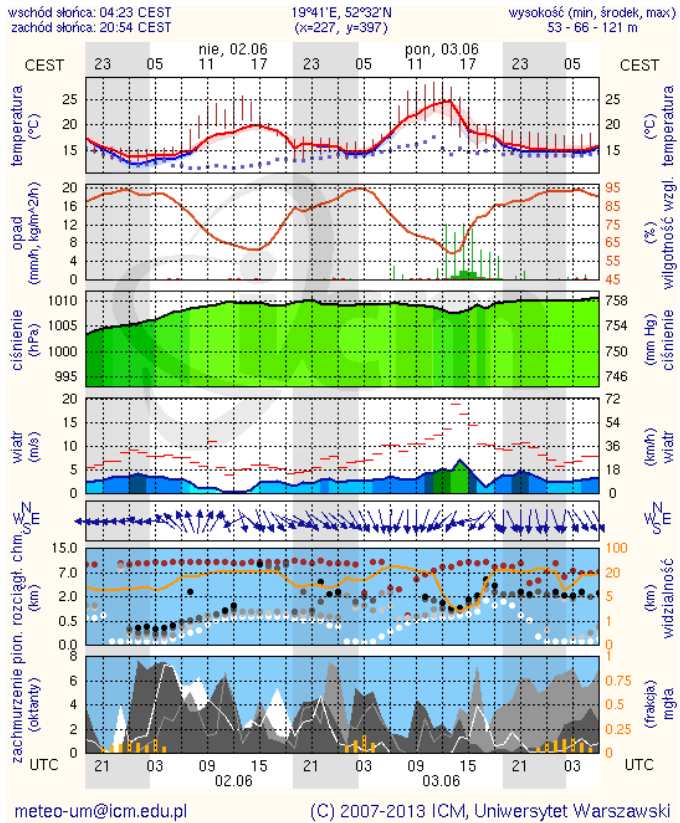

BIULETYN INFORMACYJNY NR 154/2013
za okres od 01.06.2013 r. godz. 8.00 do 02.06.2013 r. do godz. 8.00

niedziela, 02.06.2013 r.

Najważniejsze zdarzenia z minionej doby	
	1. Przekroczony stan alarmowy: Zaliwie-Piegawki oraz stan ostrzegawczy na rzece Pilicy w Białobrzegach
	2. Pogotowie przeciwpowodziowe na terenie gmin : Mokobody, Łochów, Grębków, Liw, Korytnica i miasto Węgrów.
	3. Grębiszew (pow. miński) – śmiertelne potrącenie na DK 50.

INFORMACJE HYDROLOGICZNO - METEOROLOGICZNE

Stan wody na głównych rzekach Polski

Prognoza pogody dla Polski na dzień 02.06.2013 r.

Zagrożenie pożarowe

Dobowa suma opadów

OSTRZEŻENIA METEOROLOGICZNE

Zjawisko/stopień zagrożenia	Burze z gradem/1
Obszar	województwo mazowieckie
Ważność	od godz. 14:00 dnia 01.06.2013 do godz. 24:00 dnia 01.06.2013
Przebieg	Przewidywane są burze z przelotnymi opadami deszczu, lokalnie gradu. Prognozowana wysokość opadów od 10 mm do 20 mm, lokalnie do 30 mm. Wiatr w porywach do 80 km/h.
Prawdopodobieństwo wystąpienia zjawiska	80%
Uwagi	brak

METEOROGRAMY

dla głównych miast województwa mazowieckiego:

Płock

Ciechanów

Ostrołęka

Siedlce