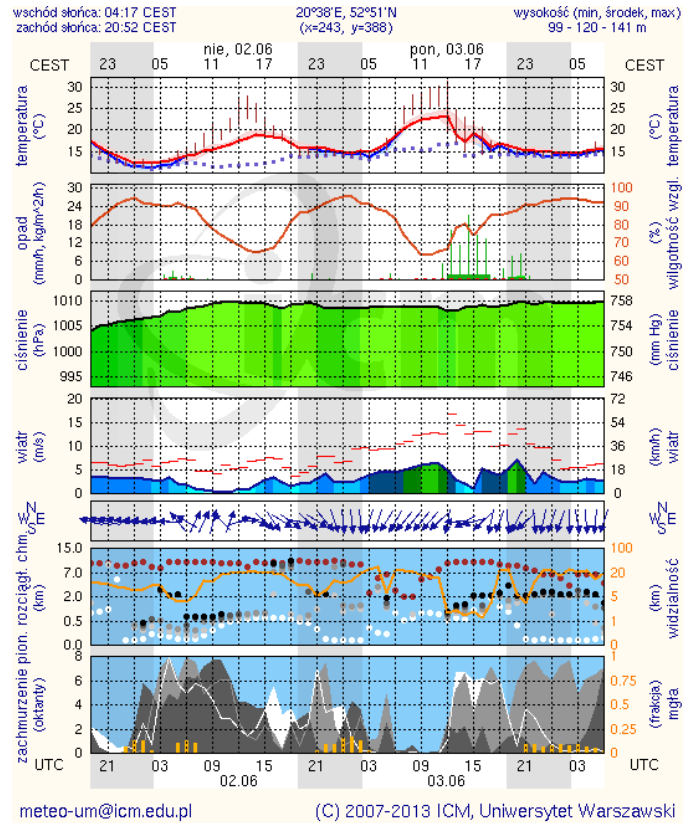

BIULETYN INFORMACYJNY NR 154/2013
za okres od 01.06.2013 r. godz. 8.00 do 02.06.2013 r. do godz. 8.00

niedziela, 02.06.2013 r.

Najważniejsze zdarzenia z minionej doby	
	1. Przekroczony stan alarmowy: Zaliwie-Piegawki oraz stan ostrzegawczy na rzece Pilicy w Białobrzegach
	2. Pogotowie przeciwpowodziowe na terenie gmin : Mokobody, Łochów, Grębków, Liw, Korytnica i miasto Węgrów.
	3. Grębiszew (pow. miński) – śmiertelne potrącenie na DK 50.

INFORMACJE HYDROLOGICZNO - METEOROLOGICZNE

Stan wody na głównych rzekach Polski

Prognoza pogody dla Polski na dzień 02.06.2013 r.

Zagrożenie pożarowe

Dobowa suma opadów

OSTRZEŻENIA METEOROLOGICZNE

Zjawisko/stopień zagrożenia	Burze z gradem/1
Obszar	województwo mazowieckie
Ważność	od godz. 14:00 dnia 01.06.2013 do godz. 24:00 dnia 01.06.2013
Przebieg	Przewidywane są burze z przelotnymi opadami deszczu, lokalnie gradu. Prognozowana wysokość opadów od 10 mm do 20 mm, lokalnie do 30 mm. Wiatr w porywach do 80 km/h.
Prawdopodobieństwo wystąpienia zjawiska	80%
Uwagi	brak

METEOROGRAMY

dla głównych miast województwa mazowieckiego:

Płock

Ciechanów

Ostrołęka

Siedlce