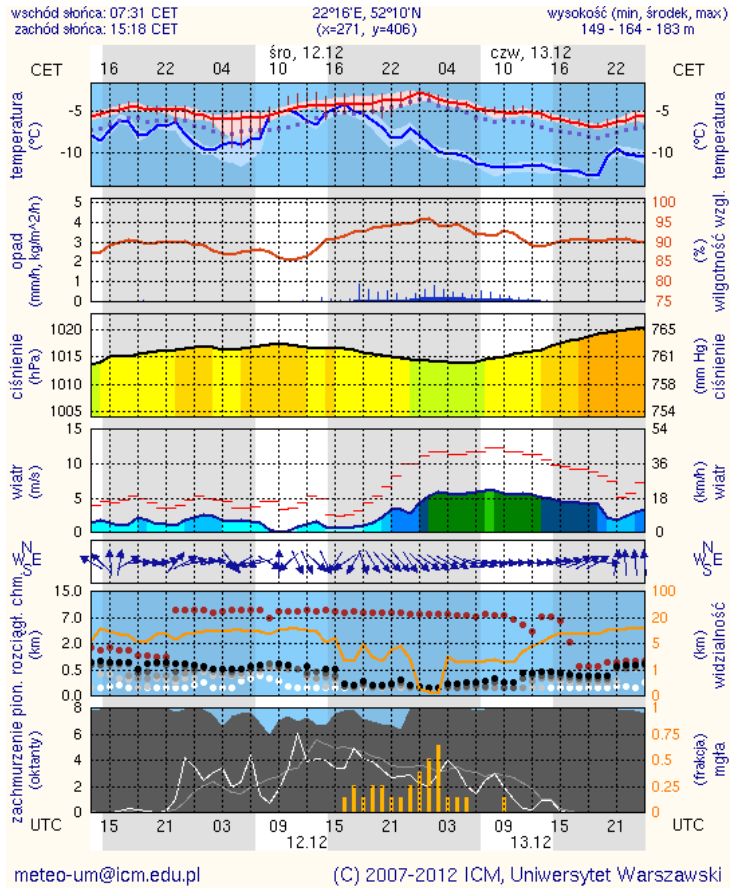

BIULETYN INFORMACYJNY NR 346/2012

za okres od 11.12.2012 r. godz. 8.00 do 12.12.2012 r. do godz. 8.00.

10.12.2012 r. Modlin – Na lotnisku w Modlinie miała miejsce ewakuacja ok. 300 pasażerów z powodu odnalezienia podejrzanego pakunku w hali przylotowej. W wyniku sprawdzenia pirotechnicznego wykluczono obecność materiałów wybuchowych.

W dzień początkowo zachmurzenie duże i słabe opady śniegu. W ciągu dnia od zachodu postępujące większe przejaśnienia i roz pogodzenia oraz zanik opadów. Temperatura maksymalna od -6°C do -4°C. Wiatr słaby i umiarkowany, zachodni.

W nocy początkowo na wschodzie województwa zachmurzenie duże i zanikające słabe opady śniegu, później większe przejaśnienia i roz pogodzenia. Na pozostałym obszarze województwa zachmurzenie małe i umiarkowane. Temperatura minimalna od -12°C do -9°C. Wiatr słaby, z kierunków południowych.

Meteorogramy dla m. st. Warszawy

Meteorogramy dla Radomia

Meteorogramy dla Płocka

Meteorogramy dla Siedlec

Meteorogramy dla Ostrołęki

Zestawienie danych statystycznych za okres 11 – 12.12.2012 r.

	KOMENDA STOŁECZNA POLICJI		W analizowanym okresie
	1) Odnotowano wypadków	Ogółem	6
	2) Ofiary śmiertelne w wypadkach drogowych/kolejowych/lotniczych		1/0/0
	3) Osoby ranne w wypadkach drogowych/kolejowych/lotniczych		7/0/0
	4) Utonięcia /wychłodzenia		0/2
	KOMENDA WOJEWÓDZKA POLICJI		W analizowanym okresie
	1) Odnotowano wypadków	Ogółem	2
	2) Ofiary śmiertelne w wypadkach drogowych/kolejowych/lotniczych		0/0/0
	3) Osoby ranne w wypadkach drogowych/kolejowych/lotniczych		2/0/0
	4) Utonięcia /wychłodzenia		1/0
	KOMENDA WOJEWÓDZKA PAŃSTWOWEJ STRAŻY POŻARNEJ		W analizowanym okresie
	1) Liczba pożarów	ogółem	21
	2) Ofiary śmiertelne w pożarach		0
	3) Osoby ranne w pożarach		0