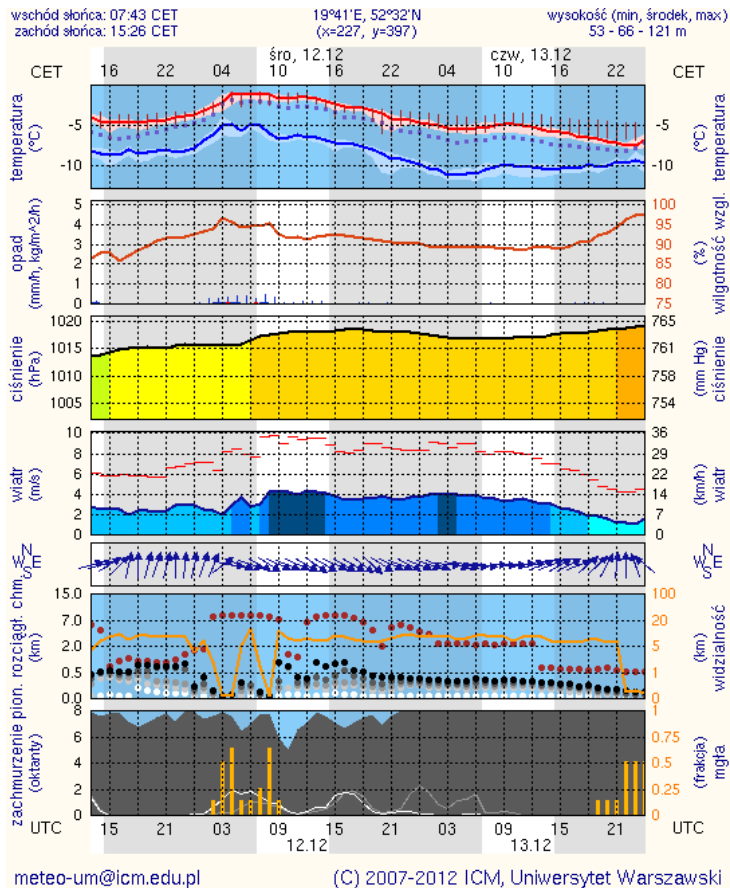

Meteorogramy dla Płocka