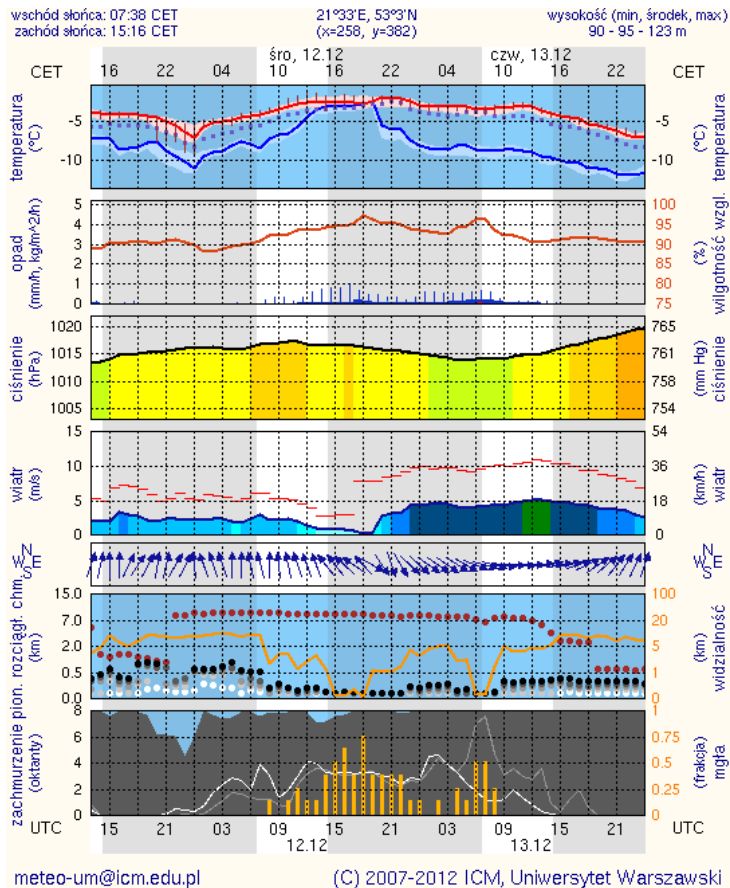

BIULETYN INFORMACYJNY NR 346/2012

za okres od 11.12.2012 r. godz. 8.00 do 12.12.2012 r. do godz. 8.00.

10.12.2012 r. Modlin – Na lotnisku w Modlinie miała miejsce ewakuacja ok. 300 pasażerów z powodu odnalezienia podejrzanego pakunku w hali przylotowej. W wyniku sprawdzenia pirotechnicznego wykluczono obecność materiałów wybuchowych.

W dzień początkowo zachmurzenie duże i słabe opady śniegu. W ciągu dnia od zachodu postępujące większe przejaśnienia i roz pogodzenia oraz zanik opadów. Temperatura maksymalna od -6°C do -4°C. Wiatr słaby i umiarkowany, zachodni.

W nocy początkowo na wschodzie województwa zachmurzenie duże i zanikające słabe opady śniegu, później większe przejaśnienia i roz pogodzenia. Na pozostałym obszarze województwa zachmurzenie małe i umiarkowane. Temperatura minimalna od -12°C do -9°C. Wiatr słaby, z kierunków południowych.

Meteorogramy dla m. st. Warszawy

Meteorogramy dla Radomia

Meteorogramy dla Płocka

Meteorogramy dla Siedlec

Meteorogramy dla Ostrołęki

Zestawienie danych statystycznych za okres 11 – 12.12.2012 r.

	KOMENDA STOŁECZNA POLICJI		W analizowanym okresie
	1) Odnotowano wypadków	Ogółem	6
	2) Ofiary śmiertelne w wypadkach drogowych/kolejowych/lotniczych		1/0/0
	3) Osoby ranne w wypadkach drogowych/kolejowych/lotniczych		7/0/0
	4) Utonięcia /wychłodzenia		0/2
	KOMENDA WOJEWÓDZKA POLICJI		W analizowanym okresie
	1) Odnotowano wypadków	Ogółem	2
	2) Ofiary śmiertelne w wypadkach drogowych/kolejowych/lotniczych		0/0/0
	3) Osoby ranne w wypadkach drogowych/kolejowych/lotniczych		2/0/0
	4) Utonięcia /wychłodzenia		1/0
	KOMENDA WOJEWÓDZKA PAŃSTWOWEJ STRAŻY POŻARNEJ		W analizowanym okresie
	1) Liczba pożarów	ogółem	21
	2) Ofiary śmiertelne w pożarach		0
	3) Osoby ranne w pożarach		0