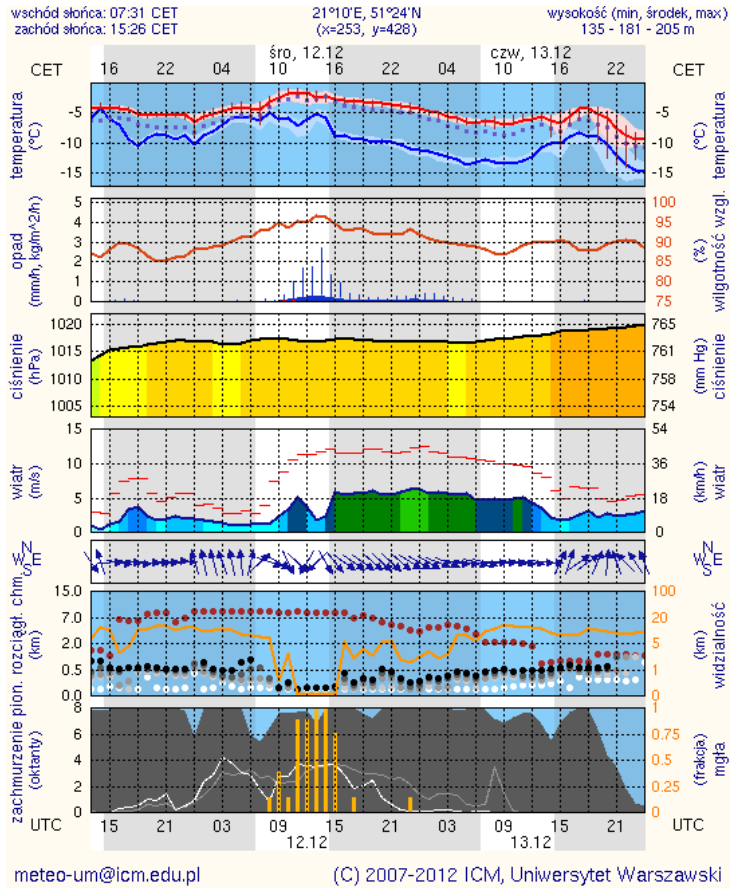

Meteorogramy dla Radomia