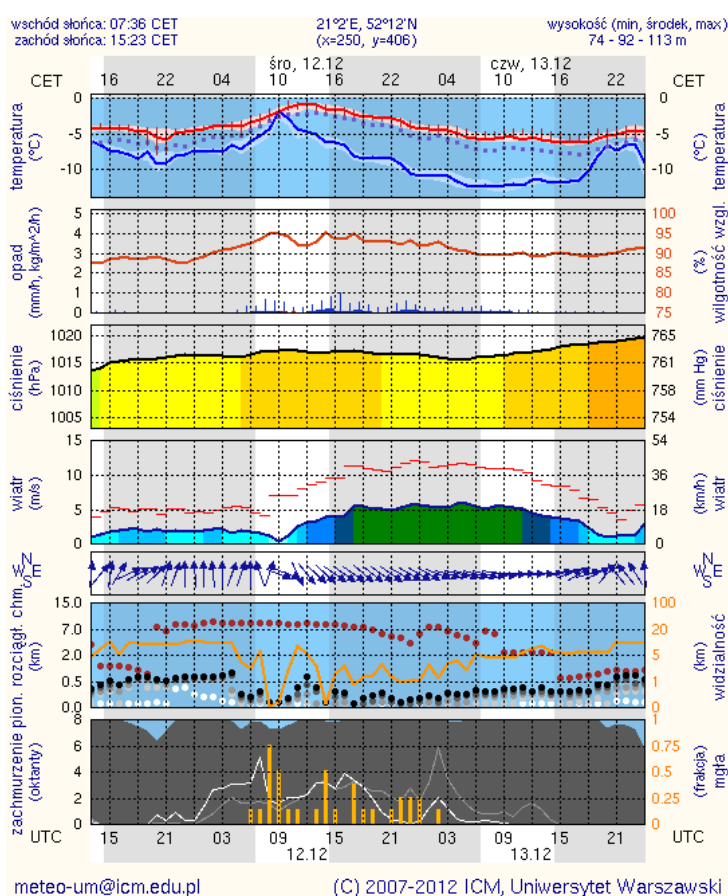

PROGNOZA POGODY DLA WOJ. MAZOWIECKIEGO

Ważność: od godz. 07:30 dnia 12.12.2012 do godz. 07:30 dnia 13.12.2012

W dzień zachmurzenie całkowite i duże. Miejscami słabe opady śniegu. Temperatura maksymalna od -4°C do -2°C. Wiatr słaby, zmienny.

W nocy zachmurzenie całkowite i duże. Opady śniegu. Temperatura minimalna od -9°C do -7°C. Wiatr słaby, północno-zachodni.

PROGNOZA POGODY NA KOLEJNĄ DOBĘ

Ważność: od godz. 07:30 dnia 13.12.2012 do godz. 07:30 dnia 14.12.2012

W dzień początkowo zachmurzenie duże i słabe opady śniegu. W ciągu dnia od zachodu postępujące większe przejaśnienia i roz pogodzenia oraz zanik opadów. Temperatura maksymalna od -6°C do -4°C. Wiatr słaby i umiarkowany, zachodni.

W nocy początkowo na wschodzie województwa zachmurzenie duże i zanikające słabe opady śniegu, później większe przejaśnienia i roz pogodzenia. Na pozostałym obszarze województwa zachmurzenie małe i umiarkowane. Temperatura minimalna od -12°C do -9°C. Wiatr słaby, z kierunków południowych.

Meteorogramy dla m. st. Warszawy