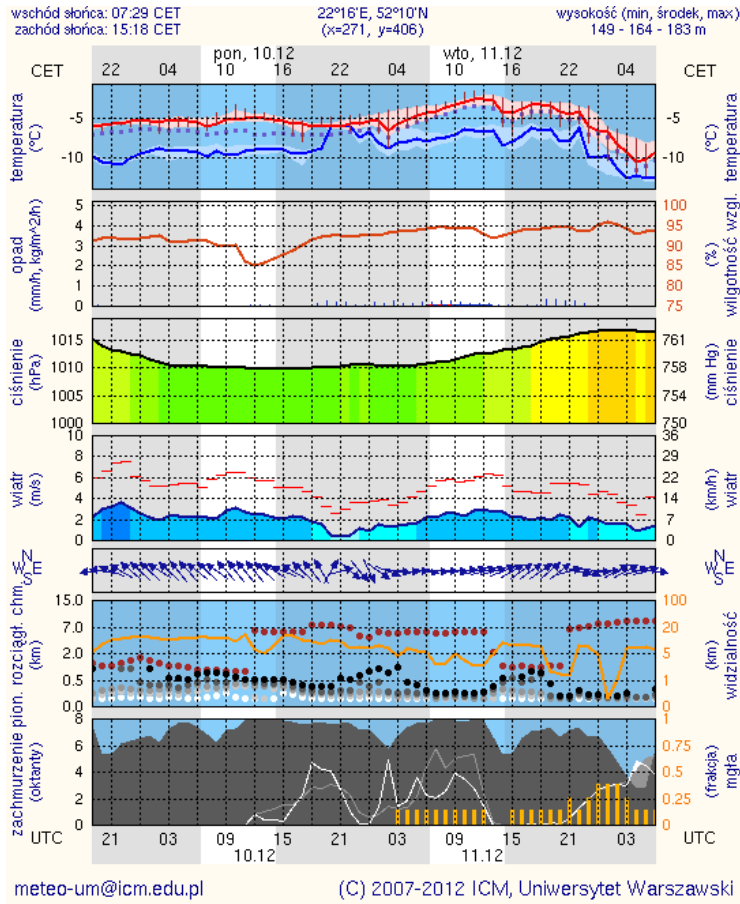

W dzień zachmurzenie duże, miejscami słabe opady śniegu. Temperatura maksymalna od -4°C do -2°C . Wiatr słaby, z kierunków wschodnich.

W nocy zachmurzenie duże. Możliwe słabe opady śniegu. Temperatura minimalna od -9°C na wschodzie do -5°C na zachodzie. Wiatr słaby, wschodni.

PROGNOZA POGODY NA KOLEJNĄ DOBĘ

Ważność: od godz. 07:30 dnia 11.12.2012 do godz. 07:30 dnia 12.12.2012

W dzień zachmurzenie duże, miejscami słabe opady śniegu. Temperatura maksymalna od -4°C do -2°C . Wiatr słaby, zmienny.

W nocy zachmurzenie całkowite i duże. Okresami słabe opady śniegu. Temperatura minimalna od -8°C do -6°C . Wiatr słaby, północno-zachodni.

Zjawiska lodowe:

- na Pilicy w Białobrzegach – śryż i zalodzenie częściowe 60%;
- na Bugu w Wyszkowie – śryż 10%;
- na Liwcu w Zaliwiu-Pigawkach - śryż i zalodzenie częściowe 60%;
- na Wkrze: w Trzcincu – śryż 10%, w Borkowie – śryż 20%.

Meteorogramy dla m. st. Warszawy

Meteorogramy dla Radomia

Meteorogramy dla Płocka

Meteorogramy dla Siedlec

Meteorogramy dla Ostrołki

Zestawienie danych statystycznych za okres 09 – 10.12.2012 r.

	KOMENDA STOŁECZNA POLICJI		W analizowanym okresie
	1) Odnotowano wypadków	Ogółem	1
	2) Ofiary śmiertelne w wypadkach drogowych/kolejowych/lotniczych		0/0/0
	3) Osoby ranne w wypadkach drogowych/kolejowych/lotniczych		2/0/0
	4) Utonięcia /wychłodzenia		0/0
	KOMENDA WOJEWÓDZKA POLICJI		W analizowanym okresie
	1) Odnotowano wypadków	Ogółem	2
	2) Ofiary śmiertelne w wypadkach drogowych/kolejowych/lotniczych		0/0/0
	3) Osoby ranne w wypadkach drogowych/kolejowych/lotniczych		3/0/0
	4) Utonięcia /wychłodzenia		0/0
	KOMENDA WOJEWÓDZKA PAŃSTWOWEJ STRAŻY POŻARNEJ		W analizowanym okresie
	1) Liczba pożarów	ogółem	32
	2) Ofiary śmiertelne w pożarach		0
	3) Osoby ranne w pożarach		2