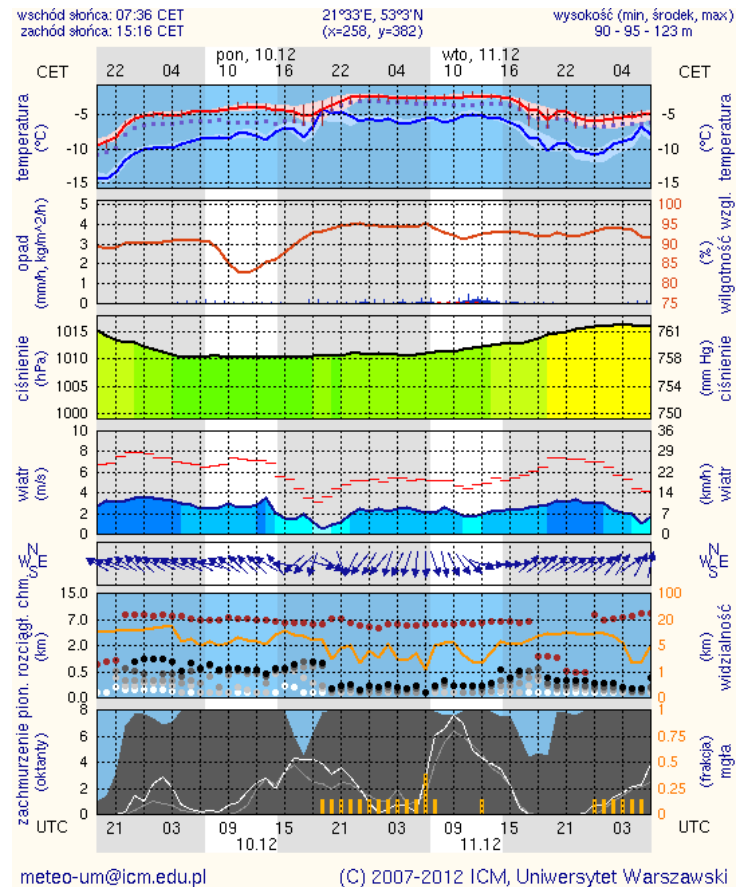

W dzień zachmurzenie duże, miejscami słabe opady śniegu. Temperatura maksymalna od -4°C do -2°C . Wiatr słaby, z kierunków wschodnich.

W nocy zachmurzenie duże. Możliwe słabe opady śniegu. Temperatura minimalna od -9°C na wschodzie do -5°C na zachodzie. Wiatr słaby, wschodni.

PROGNOZA POGODY NA KOLEJNĄ DOBĘ

Ważność: od godz. 07:30 dnia 11.12.2012 do godz. 07:30 dnia 12.12.2012

W dzień zachmurzenie duże, miejscami słabe opady śniegu. Temperatura maksymalna od -4°C do -2°C . Wiatr słaby, zmienny.

W nocy zachmurzenie całkowite i duże. Okresami słabe opady śniegu. Temperatura minimalna od -8°C do -6°C . Wiatr słaby, północno-zachodni.

Zjawiska lodowe:

- na Pilicy w Białobrzegach – śryż i zalodzenie częściowe 60%;
- na Bugu w Wyszkowie – śryż 10%;
- na Liwcu w Zaliwiu-Pigawkach - śryż i zalodzenie częściowe 60%;
- na Wkrze: w Trzcincu – śryż 10%, w Borkowie – śryż 20%.

Meteorogramy dla m. st. Warszawy

Meteorogramy dla Radomia

Meteorogramy dla Płocka

Meteorogramy dla Siedlec

Meteorogramy dla Ostrołki

Zestawienie danych statystycznych za okres 09 – 10.12.2012 r.

	KOMENDA STOŁECZNA POLICJI		W analizowanym okresie
	1) Odnotowano wypadków	Ogółem	1
	2) Ofiary śmiertelne w wypadkach drogowych/kolejowych/lotniczych		0/0/0
	3) Osoby ranne w wypadkach drogowych/kolejowych/lotniczych		2/0/0
	4) Utonięcia /wychłodzenia		0/0
	KOMENDA WOJEWÓDZKA POLICJI		W analizowanym okresie
	1) Odnotowano wypadków	Ogółem	2
	2) Ofiary śmiertelne w wypadkach drogowych/kolejowych/lotniczych		0/0/0
	3) Osoby ranne w wypadkach drogowych/kolejowych/lotniczych		3/0/0
	4) Utonięcia /wychłodzenia		0/0
	KOMENDA WOJEWÓDZKA PAŃSTWOWEJ STRAŻY POŻARNEJ		W analizowanym okresie
	1) Liczba pożarów	ogółem	32
	2) Ofiary śmiertelne w pożarach		0
	3) Osoby ranne w pożarach		2