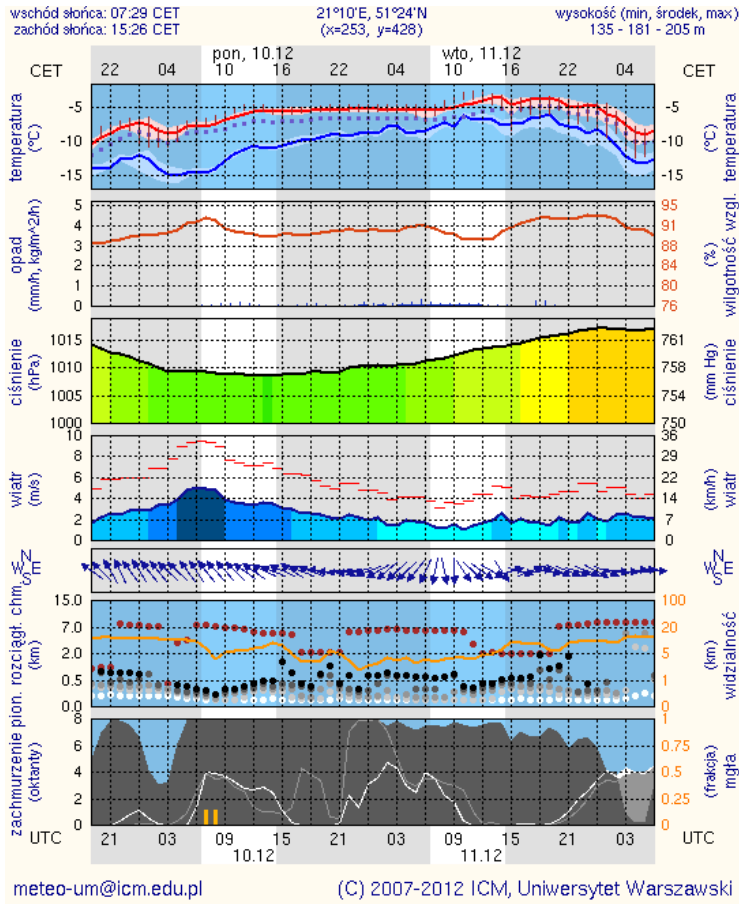

Meteorogramy dla Radomia