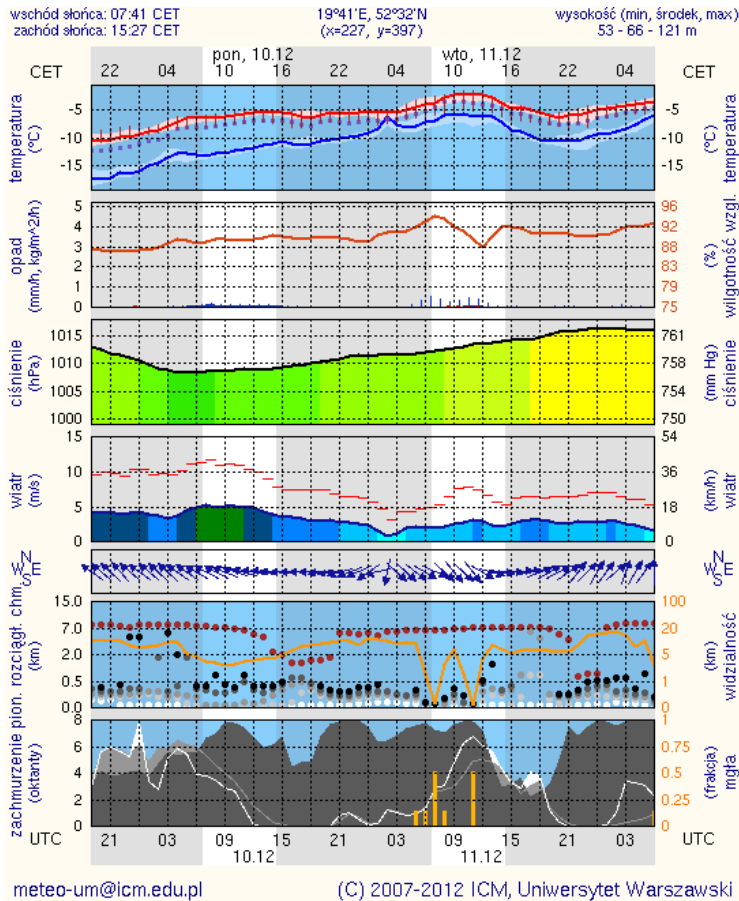

W dzień zachmurzenie duże, miejscami słabe opady śniegu. Temperatura maksymalna od -4°C do -2°C . Wiatr słaby, z kierunków wschodnich.

W nocy zachmurzenie duże. Możliwe słabe opady śniegu. Temperatura minimalna od -9°C na wschodzie do -5°C na zachodzie. Wiatr słaby, wschodni.

PROGNOZA POGODY NA KOLEJNĄ DOBĘ

Ważność: od godz. 07:30 dnia 11.12.2012 do godz. 07:30 dnia 12.12.2012

W dzień zachmurzenie duże, miejscami słabe opady śniegu. Temperatura maksymalna od -4°C do -2°C . Wiatr słaby, zmienny.

W nocy zachmurzenie całkowite i duże. Okresami słabe opady śniegu. Temperatura minimalna od -8°C do -6°C . Wiatr słaby, północno-zachodni.

Zjawiska lodowe:

- na Pilicy w Białobrzegach – śryż i zalodzenie częściowe 60%;
- na Bugu w Wyszkowie – śryż 10%;
- na Liwcu w Zaliwiu-Pigawkach - śryż i zalodzenie częściowe 60%;
- na Wkrze: w Trzcincu – śryż 10%, w Borkowie – śryż 20%.

Meteorogramy dla m. st. Warszawy

Meteorogramy dla Radomia

Meteorogramy dla Płocka

Meteorogramy dla Siedlec

Meteorogramy dla Ostrołki

Zestawienie danych statystycznych za okres 09 – 10.12.2012 r.

	KOMENDA STOŁECZNA POLICJI		W analizowanym okresie
	1) Odnotowano wypadków	Ogółem	1
	2) Ofiary śmiertelne w wypadkach drogowych/kolejowych/lotniczych		0/0/0
	3) Osoby ranne w wypadkach drogowych/kolejowych/lotniczych		2/0/0
	4) Utonięcia /wychłodzenia		0/0
	KOMENDA WOJEWÓDZKA POLICJI		W analizowanym okresie
	1) Odnotowano wypadków	Ogółem	2
	2) Ofiary śmiertelne w wypadkach drogowych/kolejowych/lotniczych		0/0/0
	3) Osoby ranne w wypadkach drogowych/kolejowych/lotniczych		3/0/0
	4) Utonięcia /wychłodzenia		0/0
	KOMENDA WOJEWÓDZKA PAŃSTWOWEJ STRAŻY POŻARNEJ		W analizowanym okresie
	1) Liczba pożarów	ogółem	32
	2) Ofiary śmiertelne w pożarach		0
	3) Osoby ranne w pożarach		2