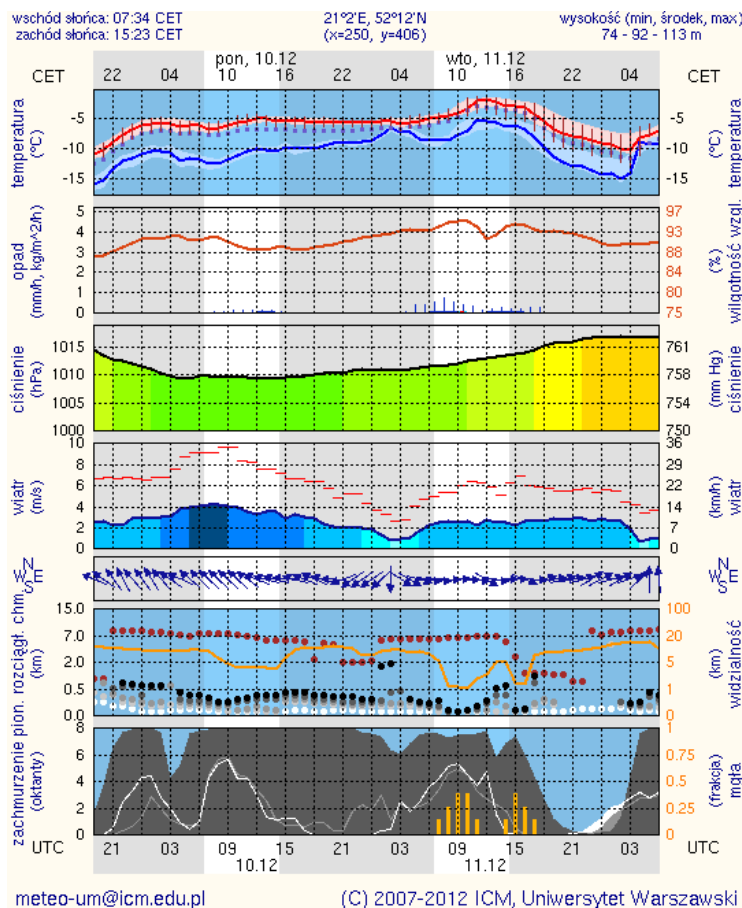

PROGNOZA POGODY DLA WOJ. MAZOWIECKIEGO

Ważność: od godz. 07:30 dnia 10.12.2012 do godz. 07:30 dnia 11.12.2012

W dzień zachmurzenie duże, miejscami słabe opady śniegu. Temperatura maksymalna od -4°C do -2°C . Wiatr słaby, z kierunków wschodnich.

W nocy zachmurzenie duże. Możliwe słabe opady śniegu. Temperatura minimalna od -9°C na wschodzie do -5°C na zachodzie. Wiatr słaby, wschodni.

PROGNOZA POGODY NA KOLEJNĄ DOBĘ

Ważność: od godz. 07:30 dnia 11.12.2012 do godz. 07:30 dnia 12.12.2012

W dzień zachmurzenie duże, miejscami słabe opady śniegu. Temperatura maksymalna od -4°C do -2°C . Wiatr słaby, zmienny.

W nocy zachmurzenie całkowite i duże. Okresami słabe opady śniegu. Temperatura minimalna od -8°C do -6°C . Wiatr słaby, północno-zachodni.

Zjawiska lodowe:

- na Pilicy w Białobrzegach – śryż i zalodzenie częściowe 60%;
- na Bugu w Wyszkowie – śryż 10%;
- na Liwcu w Zaliwiu-Pigawkach - śryż i zalodzenie częściowe 60%;
- na Wkrze: w Trzcincu – śryż 10%, w Borkowie – śryż 20%.

Meteorogramy dla m. st. Warszawy