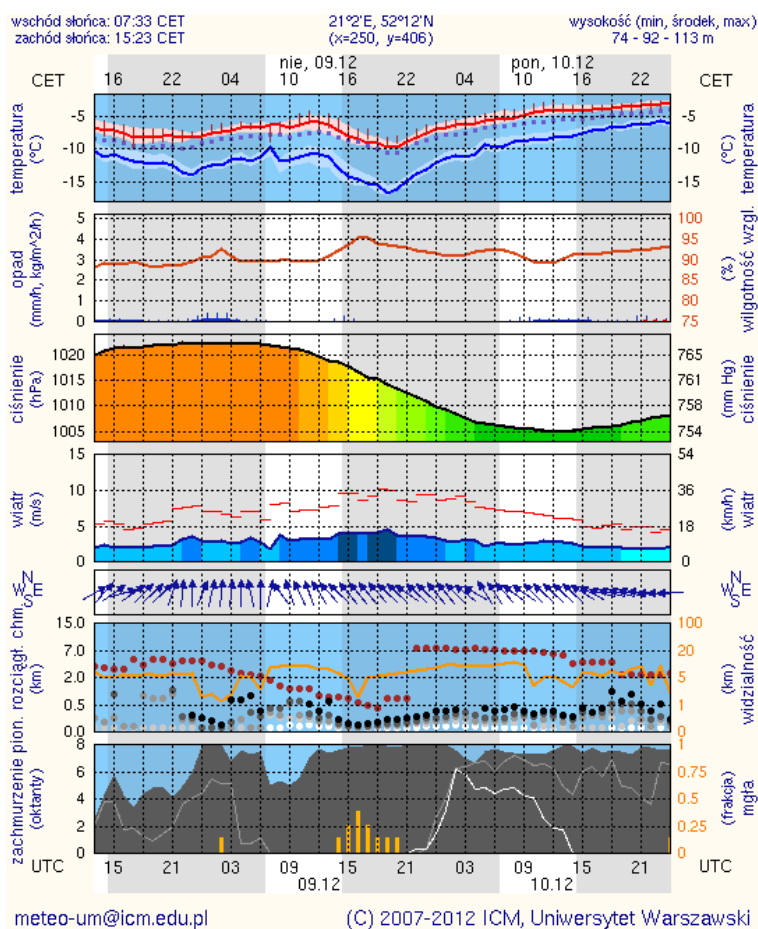

PROGNOZA POGODY DLA WOJ. MAZOWIECKIEGO

Ważność: od godz. 07:30 dnia 09.12.2012 do godz. 07:30 dnia 10.12.2012

W dzień zachmurzenie duże z większymi przejaśnieniami i rozpodzeniami. Wieczorem na południowym wschodzie województwa możliwe słabe opady śniegu. Temperatura maksymalna od -6°C do -4°C. Wiatr słaby, z kierunków wschodnich.

W nocy zachmurzenie duże i miejscami opady śniegu. Temperatura minimalna od -9°C do -7°C. Wiatr słaby, zmienny.

PROGNOZA POGODY NA KOLEJNĄ DOBĘ

Ważność: od godz. 07:30 dnia 10.12.2012 do godz. 07:30 dnia 11.12.2012

W dzień zachmurzenie duże i opady śniegu. Temperatura maksymalna od -4°C do -1°C.

Wiatr słaby i umiarkowany, południowo-wschodni.

W nocy zachmurzenie duże. Miejscami słabe opady śniegu. Temperatura minimalna od -9°C do -6°C. Wiatr słaby, zmienny.

Meteorogramy dla m. st. Warszawy