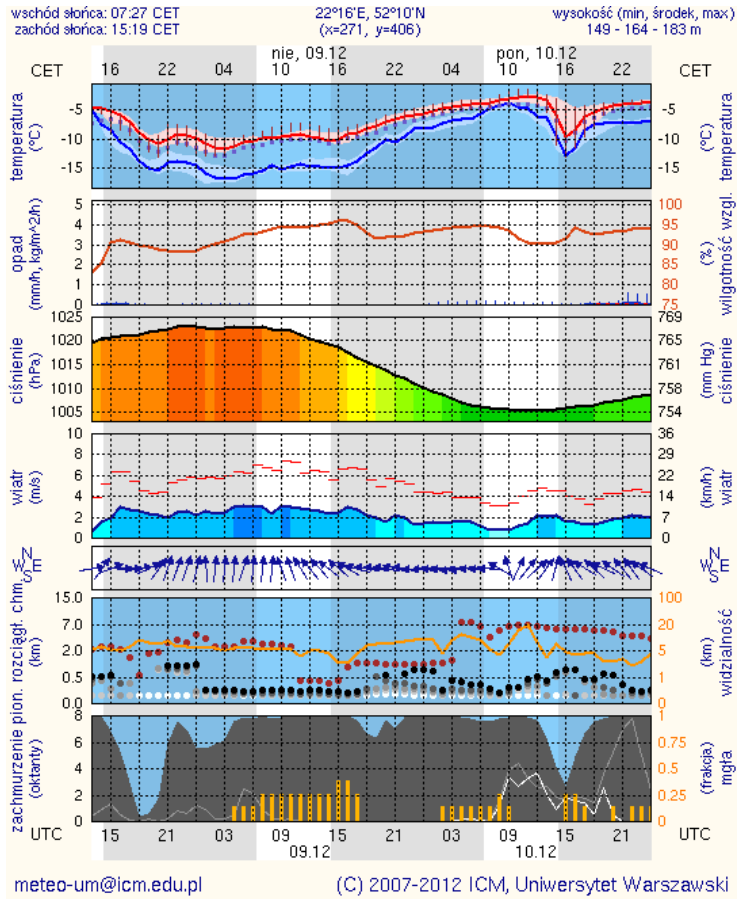

W dzień zachmurzenie duże z większymi przejaśnieniami i rozpodzeniami. Wieczorem na południowym wschodzie województwa możliwe słabe opady śniegu. Temperatura maksymalna od -6°C do -4°C. Wiatr słaby, z kierunków wschodnich.

W nocy zachmurzenie duże i miejscami opady śniegu. Temperatura minimalna od -9°C do -7°C. Wiatr słaby, zmienny.

PROGNOZA POGODY NA KOLEJNĄ DOBĘ

Ważność: od godz. 07:30 dnia 10.12.2012 do godz. 07:30 dnia 11.12.2012

W dzień zachmurzenie duże i opady śniegu. Temperatura maksymalna od -4°C do -1°C.

Wiatr słaby i umiarkowany, południowo-wschodni.

W nocy zachmurzenie duże. Miejscami słabe opady śniegu. Temperatura minimalna od -9°C do -6°C. Wiatr słaby, zmienny.

Meteorogramy dla m. st. Warszawy

Meteorogramy dla Radomia

Meteorogramy dla Płocka

Meteorogramy dla Siedlec

Meteorogramy dla Ostrołęki

Zestawienie danych statystycznych za okres 08 – 09.12.2012 r.

	KOMENDA STOŁECZNA POLICJI		W analizowanym okresie
	1) Odnotowano wypadków	Ogółem	7
	2) Ofiary śmiertelne w wypadkach drogowych/kolejowych/lotniczych		1/0/0
	3) Osoby ranne w wypadkach drogowych/kolejowych/lotniczych		8/0/0
	4) Utonięcia /wychłodzenia		0/0
	KOMENDA WOJEWÓDZKA POLICJI		W analizowanym okresie
	1) Odnotowano wypadków	Ogółem	1
	2) Ofiary śmiertelne w wypadkach drogowych/kolejowych/lotniczych		0/0/0
	3) Osoby ranne w wypadkach drogowych/kolejowych/lotniczych		1/0/0
	4) Utonięcia /wychłodzenia		0/0
	KOMENDA WOJEWÓDZKA PAŃSTWOWEJ STRAŻY POŻARNEJ		W analizowanym okresie
	1) Liczba pożarów	ogółem	35
	2) Ofiary śmiertelne w pożarach		0
	3) Osoby ranne w pożarach		1