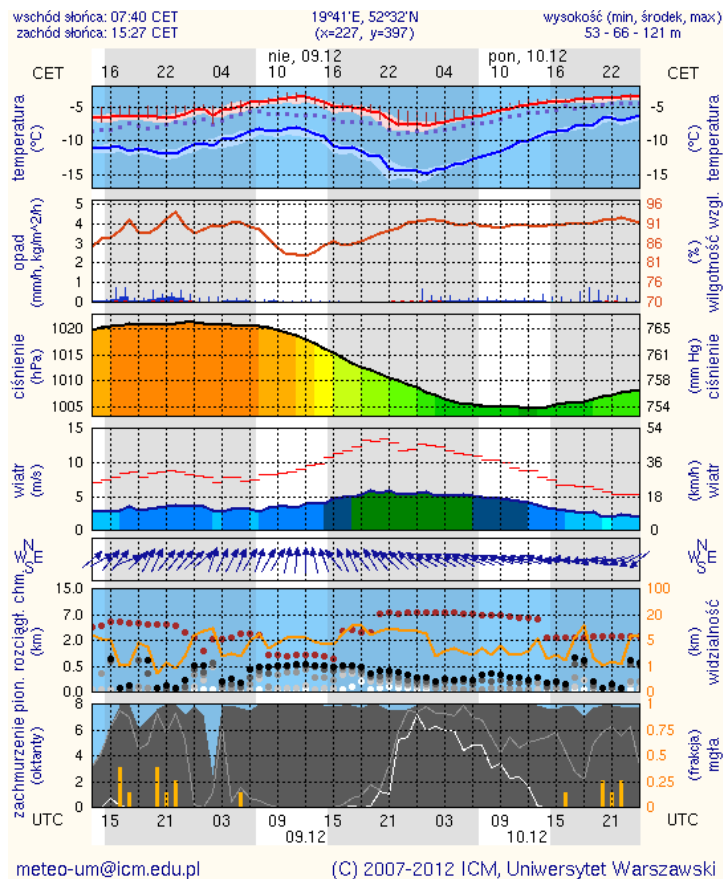

W dzień zachmurzenie duże z większymi przejaśnieniami i rozpodzeniami. Wieczorem na południowym wschodzie województwa możliwe słabe opady śniegu. Temperatura maksymalna od -6°C do -4°C. Wiatr słaby, z kierunków wschodnich.

W nocy zachmurzenie duże i miejscami opady śniegu. Temperatura minimalna od -9°C do -7°C. Wiatr słaby, zmienny.

PROGNOZA POGODY NA KOLEJNĄ DOBĘ

Ważność: od godz. 07:30 dnia 10.12.2012 do godz. 07:30 dnia 11.12.2012

W dzień zachmurzenie duże i opady śniegu. Temperatura maksymalna od -4°C do -1°C.

Wiatr słaby i umiarkowany, południowo-wschodni.

W nocy zachmurzenie duże. Miejscami słabe opady śniegu. Temperatura minimalna od -9°C do -6°C. Wiatr słaby, zmienny.

Meteorogramy dla m. st. Warszawy

Meteorogramy dla Radomia

Meteorogramy dla Płocka

Meteorogramy dla Siedlec

Meteorogramy dla Ostrołęki

Zestawienie danych statystycznych za okres 08 – 09.12.2012 r.

	KOMENDA STOŁECZNA POLICJI		W analizowanym okresie
	1) Odnotowano wypadków	Ogółem	7
	2) Ofiary śmiertelne w wypadkach drogowych/kolejowych/lotniczych		1/0/0
	3) Osoby ranne w wypadkach drogowych/kolejowych/lotniczych		8/0/0
	4) Utonięcia /wychłodzenia		0/0
	KOMENDA WOJEWÓDZKA POLICJI		W analizowanym okresie
	1) Odnotowano wypadków	Ogółem	1
	2) Ofiary śmiertelne w wypadkach drogowych/kolejowych/lotniczych		0/0/0
	3) Osoby ranne w wypadkach drogowych/kolejowych/lotniczych		1/0/0
	4) Utonięcia /wychłodzenia		0/0
	KOMENDA WOJEWÓDZKA PAŃSTWOWEJ STRAŻY POŻARNEJ		W analizowanym okresie
	1) Liczba pożarów	ogółem	35
	2) Ofiary śmiertelne w pożarach		0
	3) Osoby ranne w pożarach		1