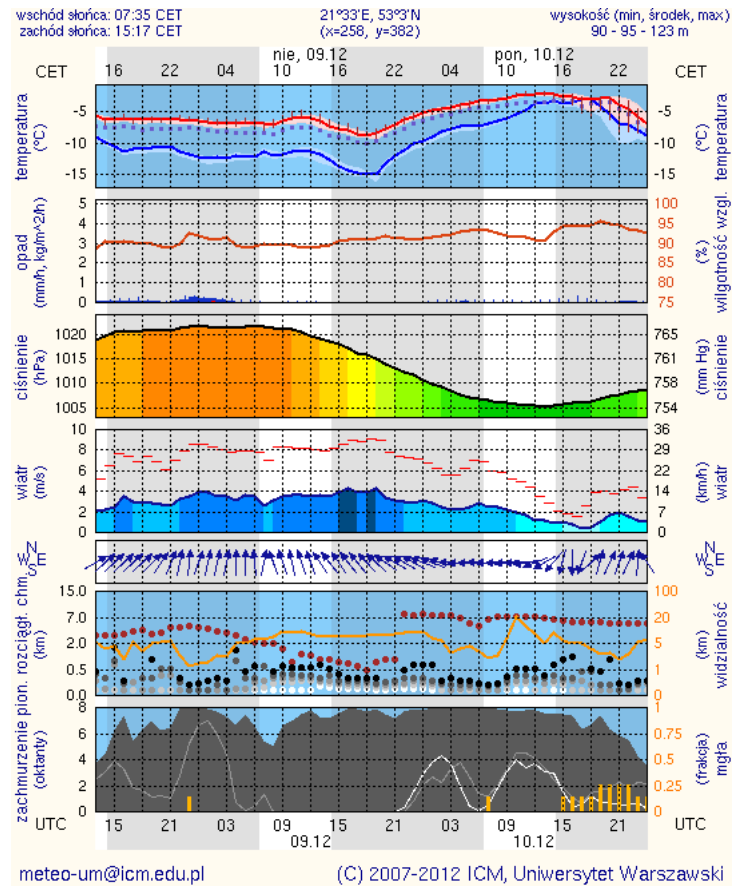

W dzień zachmurzenie duże z większymi przejaśnieniami i rozpodzeniami. Wieczorem na południowym wschodzie województwa możliwe słabe opady śniegu. Temperatura maksymalna od -6°C do -4°C. Wiatr słaby, z kierunków wschodnich.

W nocy zachmurzenie duże i miejscami opady śniegu. Temperatura minimalna od -9°C do -7°C. Wiatr słaby, zmienny.

PROGNOZA POGODY NA KOLEJNĄ DOBĘ

Ważność: od godz. 07:30 dnia 10.12.2012 do godz. 07:30 dnia 11.12.2012

W dzień zachmurzenie duże i opady śniegu. Temperatura maksymalna od -4°C do -1°C.

Wiatr słaby i umiarkowany, południowo-wschodni.

W nocy zachmurzenie duże. Miejscami słabe opady śniegu. Temperatura minimalna od -9°C do -6°C. Wiatr słaby, zmienny.

Meteorogramy dla m. st. Warszawy

Meteorogramy dla Radomia

Meteorogramy dla Płocka

Meteorogramy dla Siedlec

Meteorogramy dla Ostrołęki

Zestawienie danych statystycznych za okres 08 – 09.12.2012 r.

	KOMENDA STOŁECZNA POLICJI		W analizowanym okresie
	1) Odnotowano wypadków	Ogółem	7
	2) Ofiary śmiertelne w wypadkach drogowych/kolejowych/lotniczych		1/0/0
	3) Osoby ranne w wypadkach drogowych/kolejowych/lotniczych		8/0/0
	4) Utonięcia /wychłodzenia		0/0
	KOMENDA WOJEWÓDZKA POLICJI		W analizowanym okresie
	1) Odnotowano wypadków	Ogółem	1
	2) Ofiary śmiertelne w wypadkach drogowych/kolejowych/lotniczych		0/0/0
	3) Osoby ranne w wypadkach drogowych/kolejowych/lotniczych		1/0/0
	4) Utonięcia /wychłodzenia		0/0
	KOMENDA WOJEWÓDZKA PAŃSTWOWEJ STRAŻY POŻARNEJ		W analizowanym okresie
	1) Liczba pożarów	ogółem	35
	2) Ofiary śmiertelne w pożarach		0
	3) Osoby ranne w pożarach		1