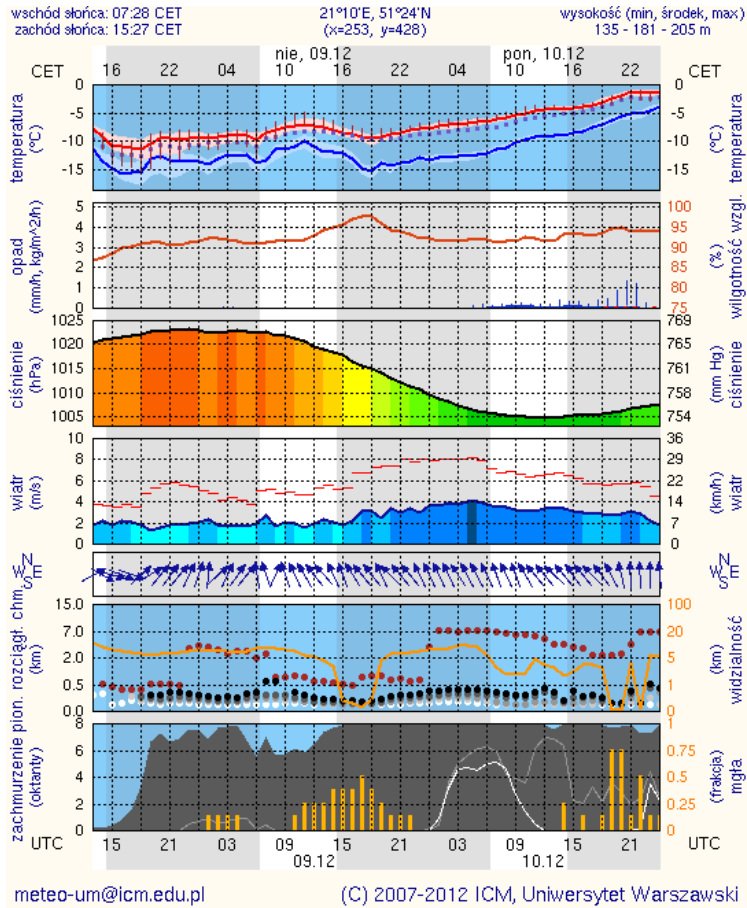

Meteorogramy dla Radomia