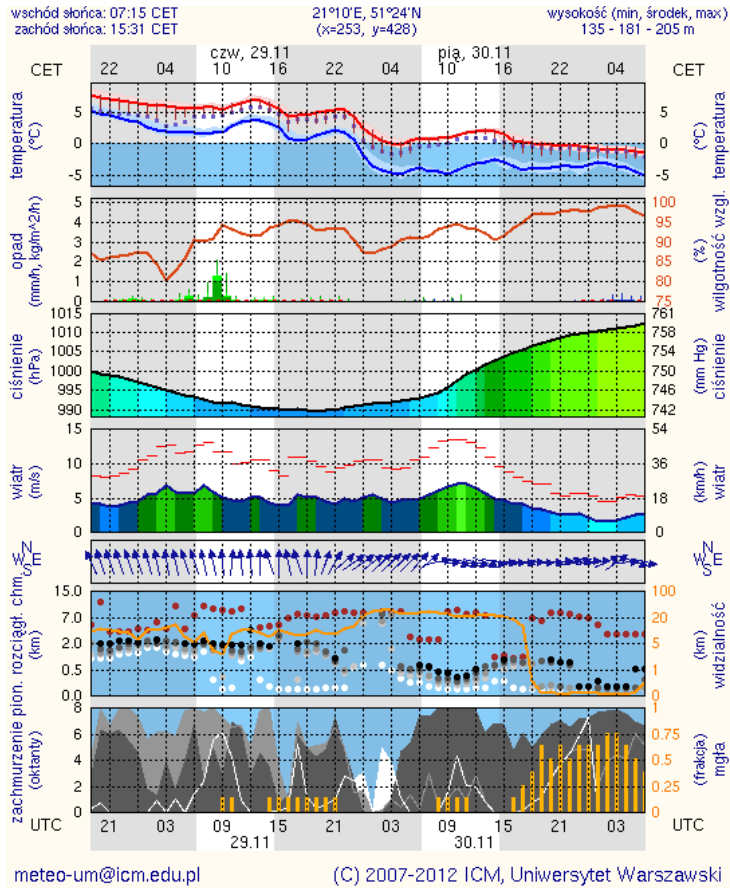

Meteorogramy dla Radomia