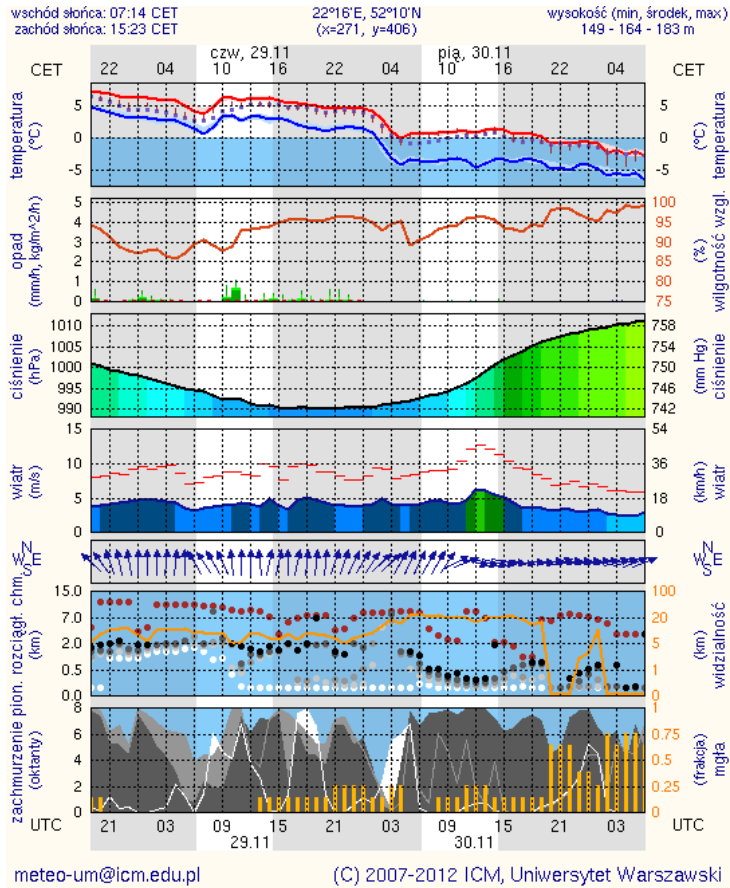

Meteorogramy dla Siedlec