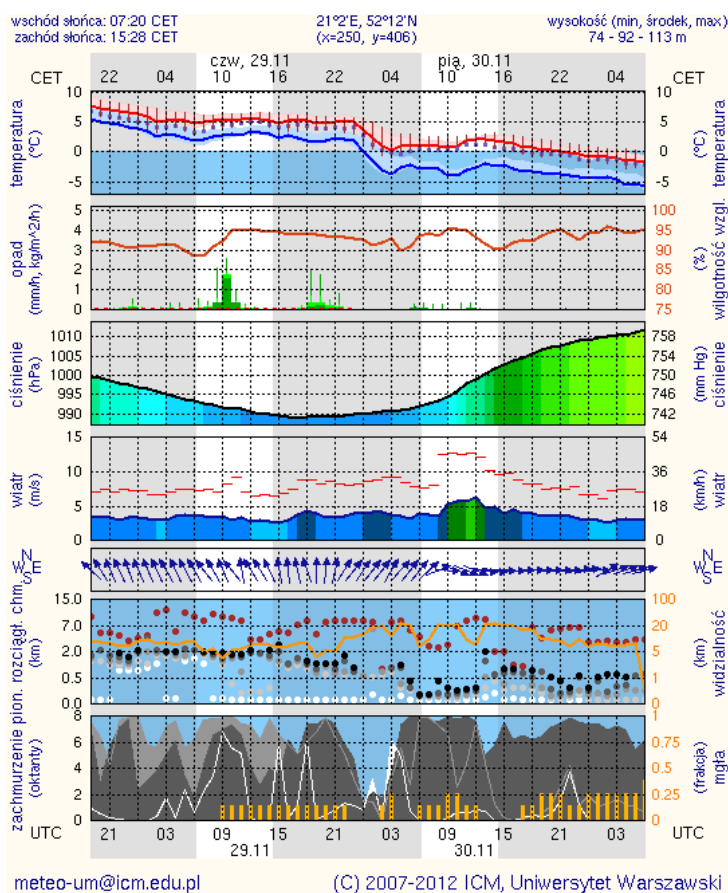

PROGNOZA POGODY DLA WOJ. MAZOWIECKIEGO

Ważność: od godz. 07:30 dnia 29.11.2012 do godz. 07:30 dnia 30.11.2012

W dzień zachmurzenie duże i opady deszczu, miejscami na zachodzie województwa o natężeniu umiarkowanym. Temperatura maksymalna od 6°C do 10°C. Wiatr słaby i umiarkowany, południowo-wschodni i południowy.

W nocy zachmurzenie duże. Okresami słabe opady deszczu, na zachodzie regionu również deszczu ze śniegiem. Temperatura minimalna od 1°C do 3°C. Wiatr słaby i umiarkowany, południowy i południowo-zachodni.

PROGNOZA POGODY NA KOLEJNĄ DOBĘ

Ważność: od godz. 07:30 dnia 30.11.2012 do godz. 07:30 dnia 01.12.2012

W dzień zachmurzenie duże, miejscami słabe opady deszczu i deszczu ze śniegiem. Temperatura maksymalna od 3°C do 5°C. Wiatr umiarkowany, okresami porywisty, południowo-zachodni i zachodni.

W nocy zachmurzenie duże z większymi przejaśnieniami. Miejscami słabe opady śniegu. Temperatura minimalna od -2°C do -1°C. Wiatr słaby i umiarkowany, zachodni.

Meteorogramy dla m. st. Warszawy