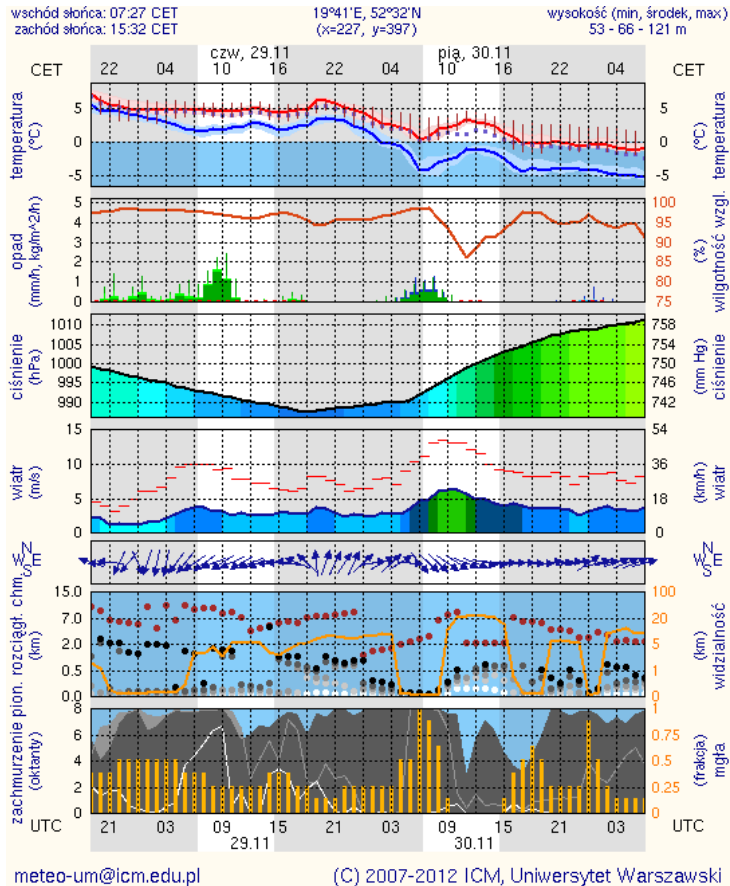

Meteorogramy dla Płocka