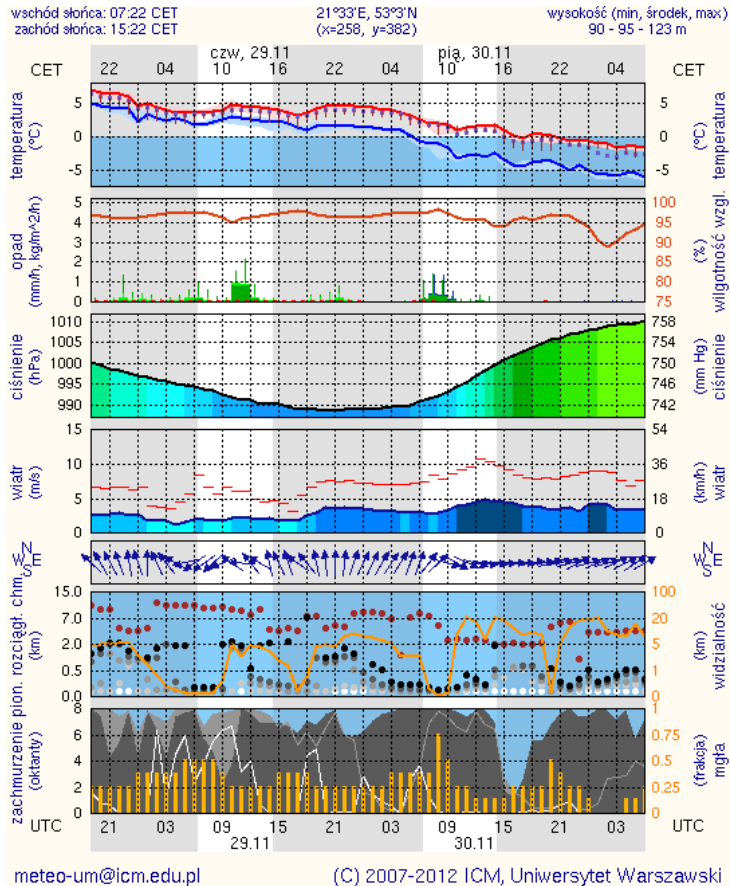

Meteorogramy dla Ostrołęki