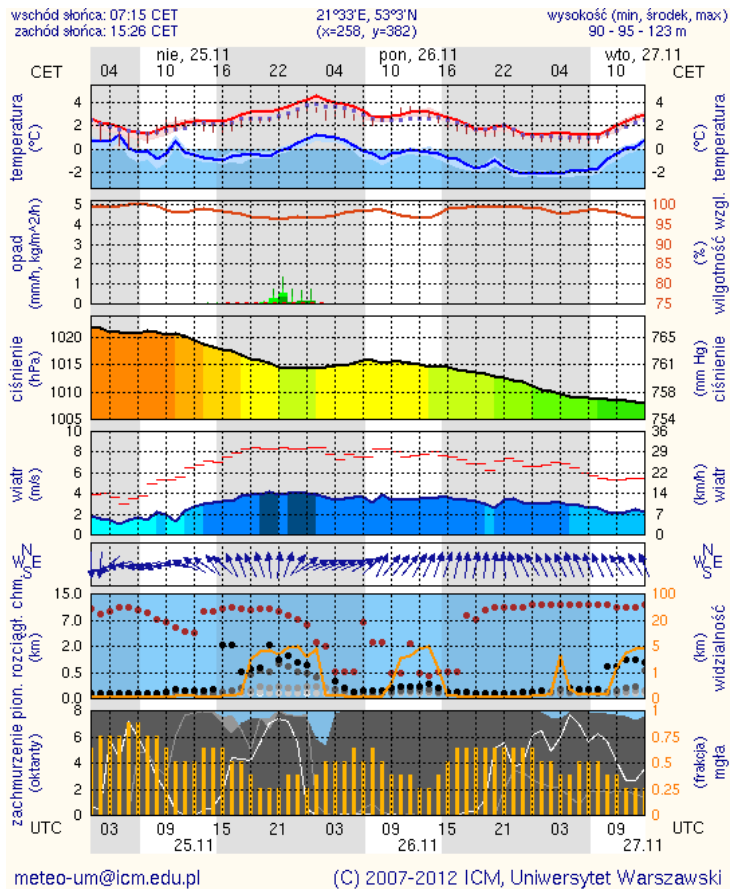

Meteorogramy dla Ostrołęki