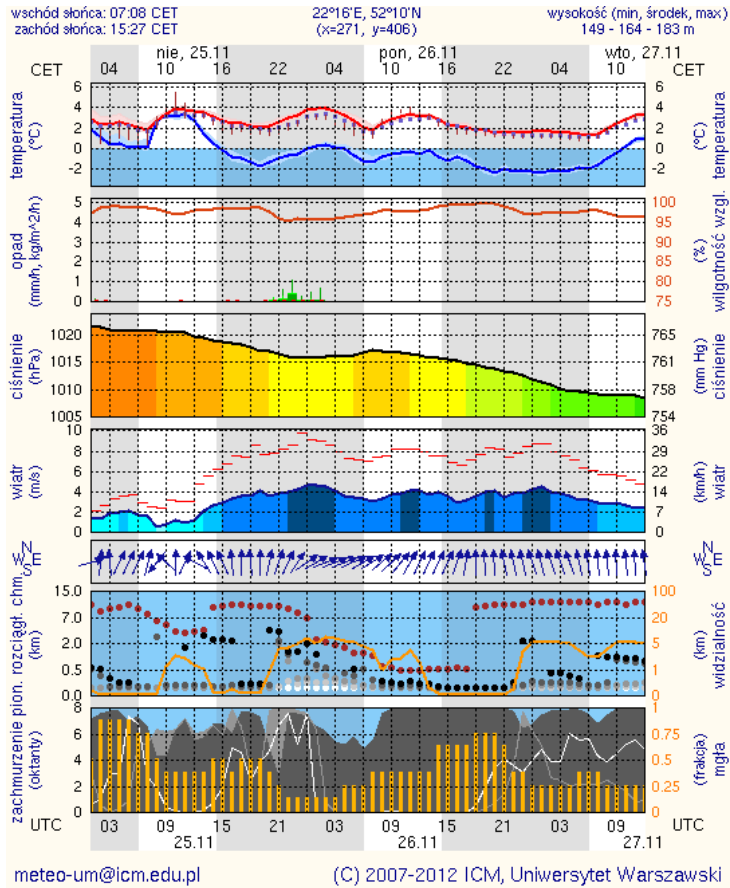

Meteorogramy dla Siedlec