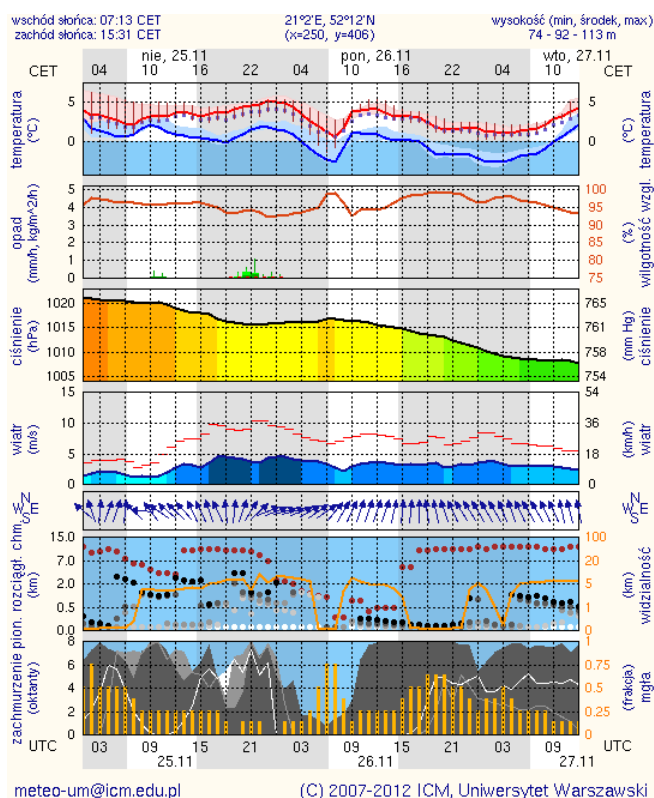

PROGNOZA POGODY DLA WOJ. MAZOWIECKIEGO

Ważność: od godz. 07:30 dnia 25.11.2012 do godz. 07:30 dnia 26.11.2012

W dzień zachmurzenie duże i całkowite. Początkowo liczne silne zamglenia i, zwłaszcza w północnej połowie województwa, mgły, ograniczające widzialność od 200 m do 2000 m. Na północy województwa silne zamglenia utrzymywać się będą przez większą część dnia. Miejscami słabe, zanikające opady deszczu lub mżawki. Temperatura maksymalna od 5°C do 8°C. Wiatr słaby, południowo-wschodni i południowy.

W nocy zachmurzenie początkowo duże i całkowite. Z zachodu na wschód przemieszczać się będzie słabych opadów deszczu, głównie w północnej połowie województwa, za która pojawiają się większe przejaśnienia. Silne zamglenia, ograniczające widzialność od 1000 m do 3000 m. Temperatura minimalna od 4°C do 5°C. Wiatr słaby i umiarkowany, południowo-wschodni, skręcający na południowo-zachodni.

PROGNOZA POGODY NA KOLEJNĄ DOBĘ

Ważność: od godz. 07:30 dnia 26.11.2012 do godz. 07:30 dnia 27.11.2012

W dzień zachmurzenie duże. Na zachodzie i miejscami w centrum większe przejaśnienia. Temperatura maksymalna od 7°C do 9°C. Wiatr przeważnie słaby, południowo-zachodni.

W nocy zachmurzenie duże. Miejscami na zachodzie i północy województwa słabe opady deszczu lub mżawki. Temperatura minimalna od 2°C do 3°C. Wiatr słaby, południowy.

Meteorogramy dla m. st. Warszawy

Meteorogramy dla Radomia