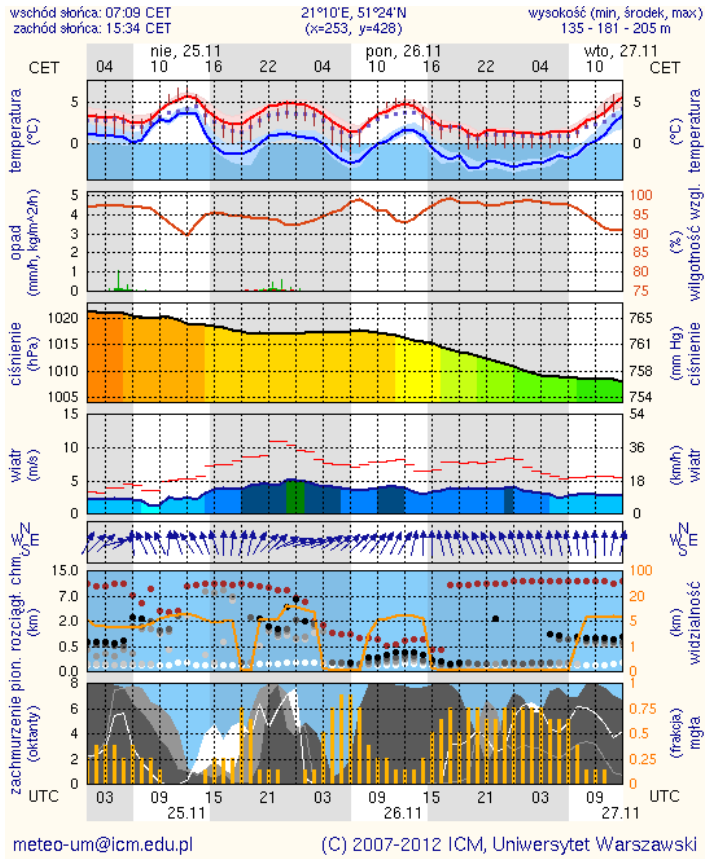

PROGNOZA POGODY DLA WOJ. MAZOWIECKIEGO

Ważność: od godz. 07:30 dnia 25.11.2012 do godz. 07:30 dnia 26.11.2012

W dzień zachmurzenie duże i całkowite. Początkowo liczne silne zamglenia i, zwłaszcza w północnej połowie województwa, mgły, ograniczające widzialność od 200 m do 2000 m. Na północy województwa silne zamglenia utrzymywać się będą przez większą część dnia. Miejscami słabe, zanikające opady deszczu lub mżawki. Temperatura maksymalna od 5°C do 8°C. Wiatr słaby, południowo-wschodni i południowy.

W nocy zachmurzenie początkowo duże i całkowite. Z zachodu na wschód przemieszczać się będzie słabych opadów deszczu, głównie w północnej połowie województwa, za która pojawiają się większe przejaśnienia. Silne zamglenia, ograniczające widzialność od 1000 m do 3000 m. Temperatura minimalna od 4°C do 5°C. Wiatr słaby i umiarkowany, południowo-wschodni, skręcający na południowo-zachodni.

PROGNOZA POGODY NA KOLEJNĄ DOBĘ

Ważność: od godz. 07:30 dnia 26.11.2012 do godz. 07:30 dnia 27.11.2012

W dzień zachmurzenie duże. Na zachodzie i miejscami w centrum większe przejaśnienia. Temperatura maksymalna od 7°C do 9°C. Wiatr przeważnie słaby, południowo-zachodni.

W nocy zachmurzenie duże. Miejscami na zachodzie i północy województwa słabe opady deszczu lub mżawki. Temperatura minimalna od 2°C do 3°C. Wiatr słaby, południowy.

Meteorogramy dla m. st. Warszawy

Meteorogramy dla Radomia