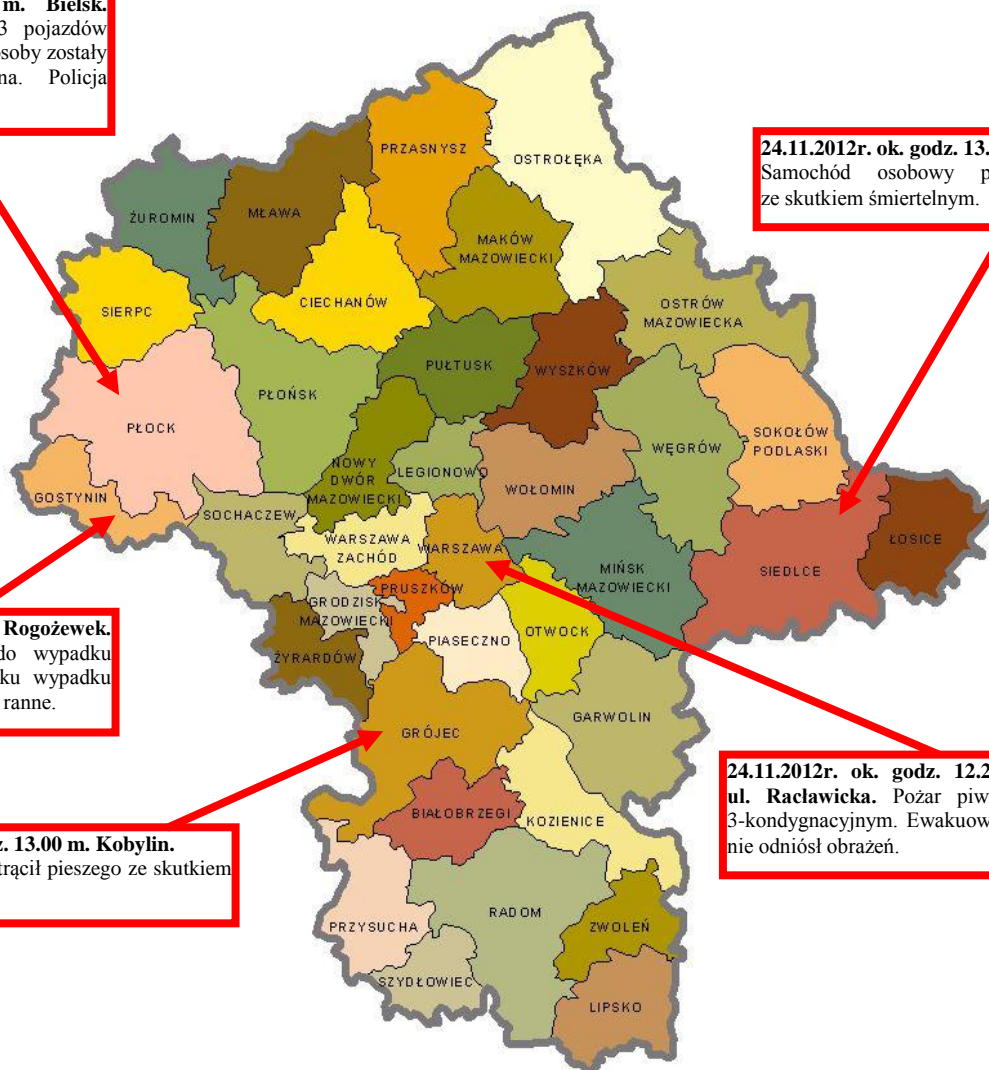

BIULETYN INFORMACYJNY NR 329/2012

za okres od 24.11.2012 r. godz. 8.00 do 25.11.2012 r. do godz. 8.00.

24.11.2012r. ok. godz. 13.00 m. Bielsk.
Na DK60 doszło do wypadku 3 pojazdów osobowych. W wyniku wypadku 3 osoby zostały ranne. Droga była zablokowana. Policja zorganizowała objazdy.

24.11.2012r. ok. godz. 13.00 m. Żelków.
Samochód osobowy potrącił pieszego ze skutkiem śmiertelnym.

24.11.2012r. ok. godz. 16.00 m. Rogożewek.
Na drodze powiatowej doszło do wypadku 2 pojazdów osobowych. W wyniku wypadku 1 osoba poniosła śmierć, a 4 zostały ranne.

24.11.2012r. ok. godz. 13.00 m. Kobylin.
Nieznany sprawca potrącił pieszego ze skutkiem śmiertelnym.

24.11.2012r. ok. godz. 12.20 m. Warszawa ul. Raclawicka. Pożar piwnicy w budynku 3-kondygnacyjnym. Ewakuowano 15 osób, nikt nie odniósł obrażeń.

PROGNOZA POGODY DLA WOJ. MAZOWIECKIEGO

Ważność: od godz. 07:30 dnia 25.11.2012 do godz. 07:30 dnia 26.11.2012

W dzień zachmurzenie duże i całkowite. Początkowo liczne silne zamglenia i, zwłaszcza w północnej połowie województwa, mgły, ograniczające widzialność od 200 m do 2000 m. Na północy województwa silne zamglenia utrzymywać się będą przez większą część dnia. Miejscami słabe, zanikające opady deszczu lub mżawki. Temperatura maksymalna od 5°C do 8°C. Wiatr słaby, południowo-wschodni i południowy.