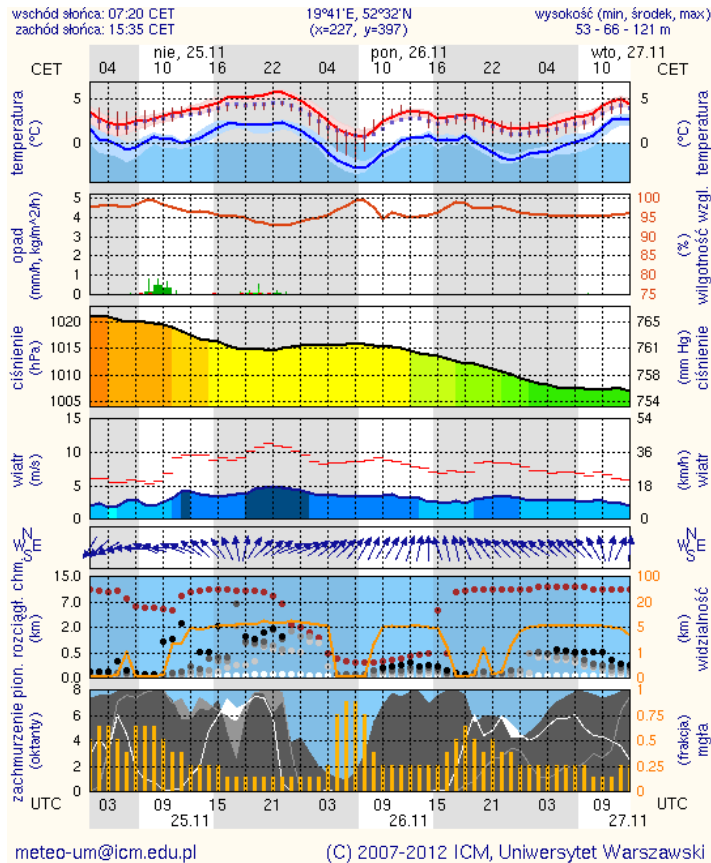

Meteorogramy dla Płocka