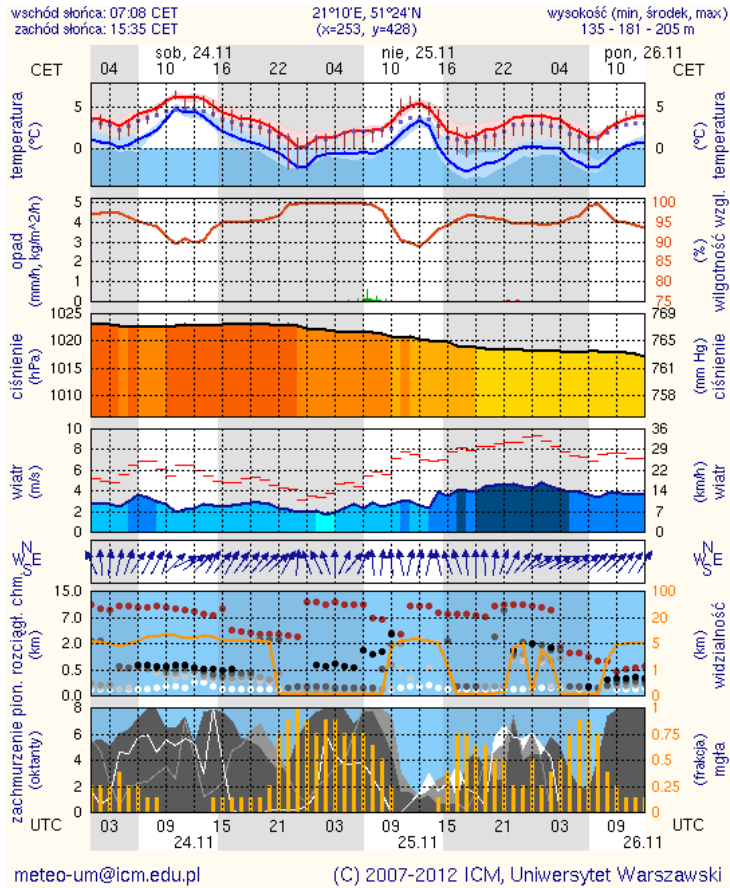

Meteorogramy dla Radomia