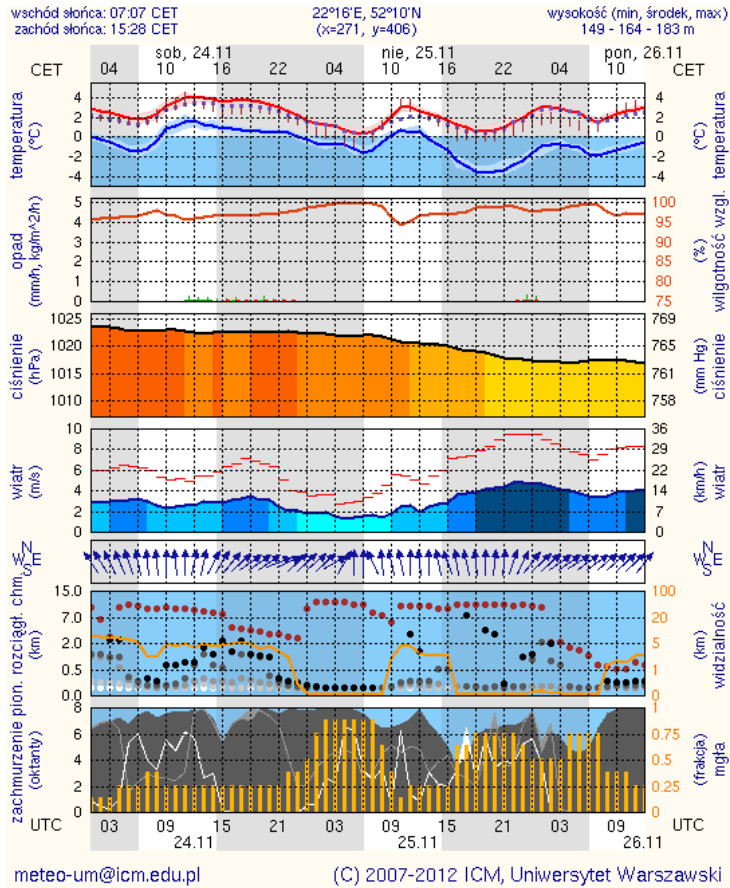

Meteorogramy dla Siedlec