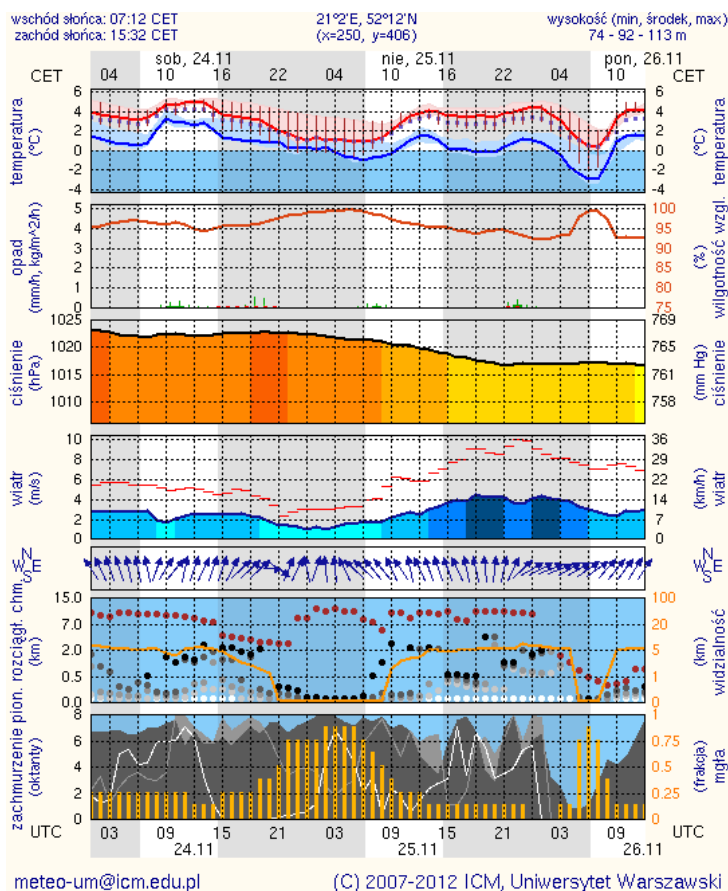

## PROGNOZA POGODY DLA WOJ. MAZOWIECKIEGO

**Ważność: od godz. 07:30 dnia 24.11.2012 do godz. 07:30 dnia 25.11.2012**

W dzień zachmurzenie duże. Początkowo i wieczorem miejscami silne zamglenia, ograniczające widzialność od 1000 m do 3000 m. Na północy województwa gdzieś słabe opady deszczu lub mżawki. Temperatura maksymalna od 6°C do 8°C. Wiatr słaby, z kierunków południowych. W nocy zachmurzenie duże i całkowite. Miejscami słabe opady mżawki lub deszczu. Liczne silne zamglenia, a lokalnie, głównie w północnej połowie województwa, mgły, ograniczające widzialność od 200 m do 3000 m. Temperatura minimalna około 4°C. Wiatr słaby, zmienny.

## PROGNOZA POGODY NA KOLEJNĄ DOBĘ

**Ważność: od godz. 07:30 dnia 25.11.2012 do godz. 07:30 dnia 26.11.2012**

W dzień zachmurzenie duże. Początkowo miejscami silne zamglenia, ograniczające widzialność od 1000 m do 3000 m, w północnej połowie województwa także mgły, ograniczające widzialność od 400 m do 1000 m. Lokalnie słabe, zanikające opady mżawki lub deszczu. Temperatura maksymalna od 5°C do 7°C. Wiatr słaby, południowo-wschodni i południowy. W nocy zachmurzenie duże. Miejscami słabe opady deszczu. Lokalnie silne zamglenia ograniczające widzialność od 1000 m do 3000 m. Temperatura minimalna od 2°C do 5°C. Wiatr słaby, południowo-zachodni.

### Meteorogramy dla m. st. Warszawy