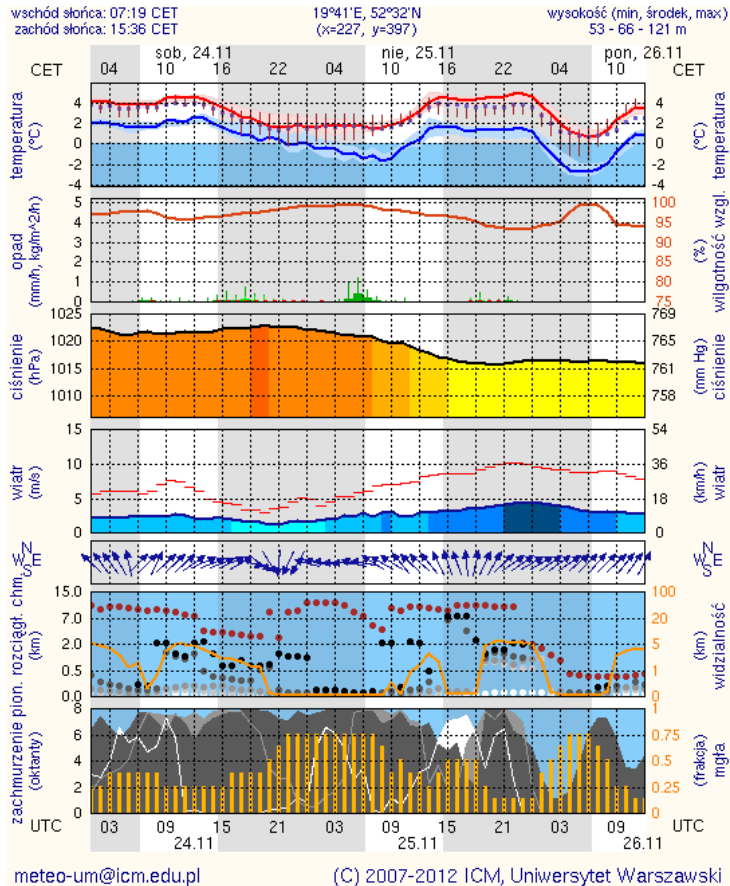

Meteorogramy dla Płocka