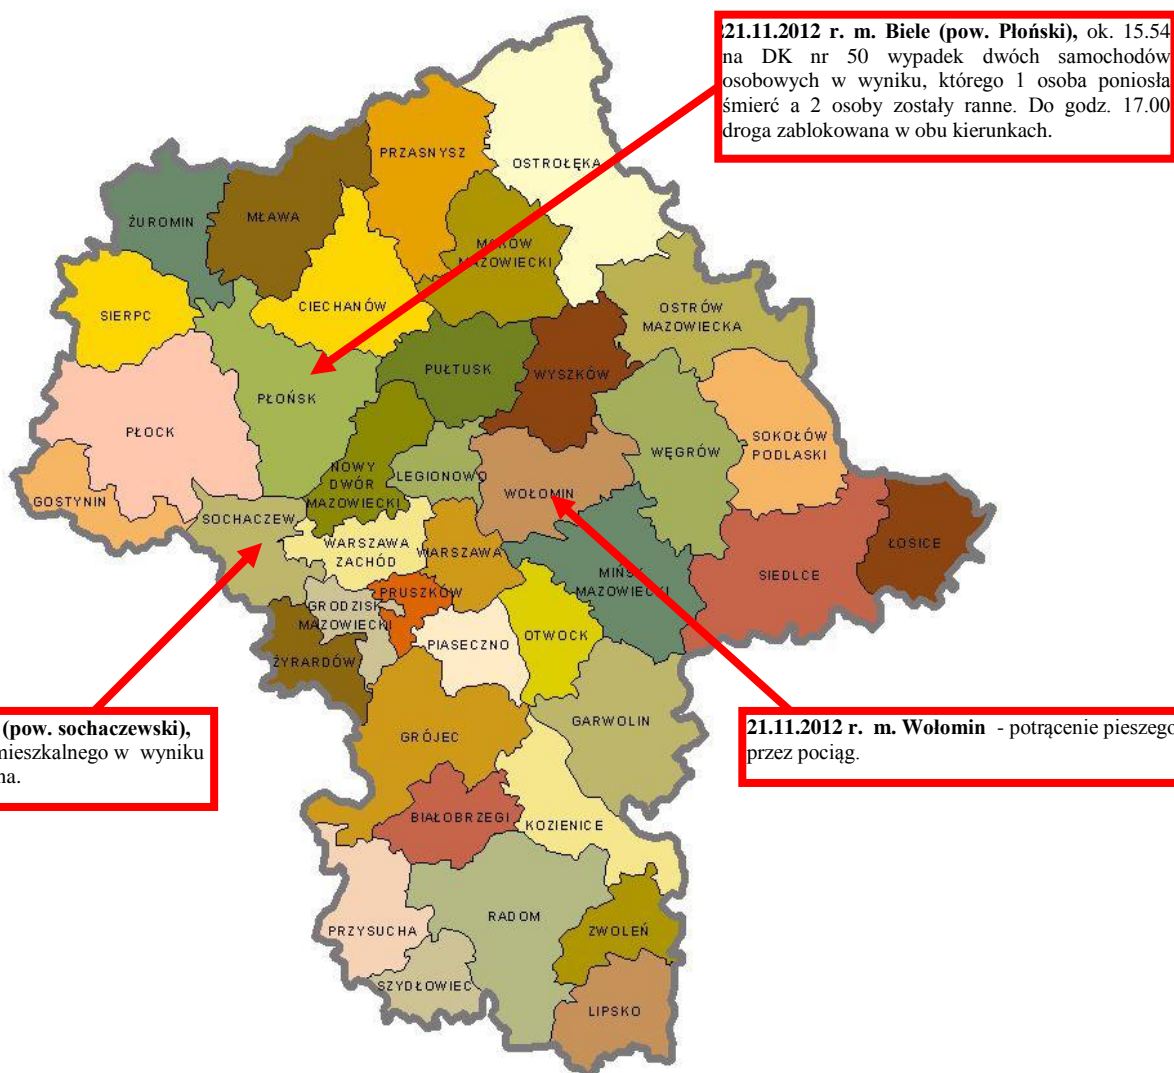

BIULETYN INFORMACYJNY NR 326/2012

za okres od 21.11.2012 r. godz. 8.00 do 22.11.2012 r. do godz. 8.00.

21.11.2012 r. m. Brzozów (pow. sochaczewski), ok. 09.15 : pożar budynku mieszkalnego w wyniku którego 1 osoba została ranna.

21.11.2012 r. m. Biele (pow. Płoński), ok. 15.54 na DK nr 50 wypadek dwóch samochodów osobowych w wyniku, którego 1 osoba poniosła śmierć a 2 osoby zostały ranne. Do godz. 17.00 droga zablokowana w obu kierunkach.

21.11.2012 r. m. Wołomin - potrącenie pieszego przez pociąg.

PROGNOZA POGODY DLA WOJ. MAZOWIECKIEGO

Ważność: od godz. 07:30 dnia 22.11.2012 do godz. 07:30 dnia 23.11.2012

W dzień zachmurzenie duże z większymi przejaśnieniami i lokalnymi rozpozgodzeniami. Miejscami słabe opady deszczu lub mżawki. Temperatura maksymalna od 4°C do 6°C. Wiatr słaby, chwilami umiarkowany, południowo-wschodni. W nocy zachmurzenie duże z większymi przejaśnieniami. Na zachodzie województwa możliwe słabe opady deszczu lub mżawki. Miejscami silne zamglenia i mgły, ograniczające widzialność od 500 m do 3000 m. Temperatura minimalna od 1°C do 2°C. Wiatr słaby, południowy.