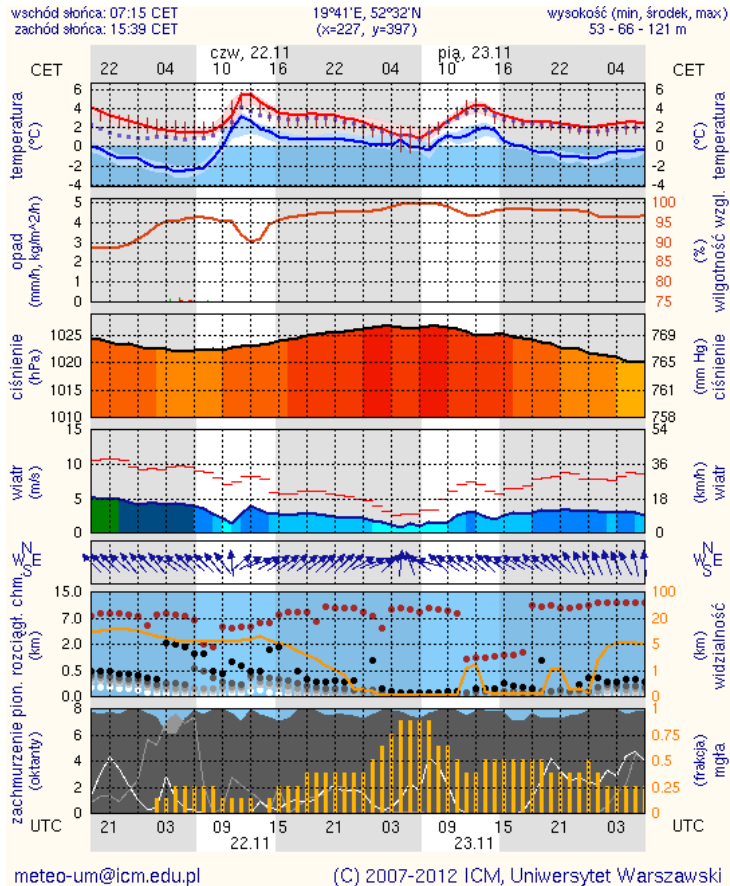

Meteorogramy dla Płocka