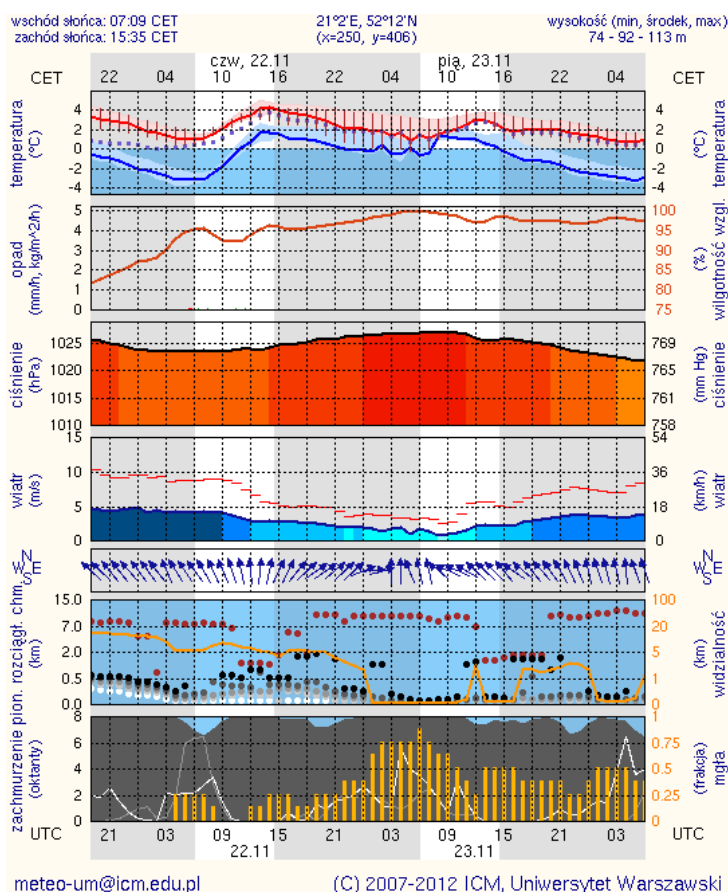

PROGNOZA POGODY DLA WOJ. MAZOWIECKIEGO

Ważność: od godz. 07:30 dnia 22.11.2012 do godz. 07:30 dnia 23.11.2012

W dzień zachmurzenie duże z większymi przejaśnieniami i lokalnymi rozpozgodzeniami. Miejscami słabe opady deszczu lub mżawki. Temperatura maksymalna od 4°C do 6°C. Wiatr słaby, chwilami umiarkowany, południowo-wschodni. W nocy zachmurzenie duże z większymi przejaśnieniami. Na zachodzie województwa możliwe słabe opady deszczu lub mżawki. Miejscami silne zamglenia i mgły, ograniczające widzialność od 500 m do 3000 m. Temperatura minimalna od 1°C do 2°C. Wiatr słaby, południowy.

PROGNOZA POGODY NA KOLEJNĄ DOBĘ

Ważność: od godz. 07:30 dnia 23.11.2012 do godz. 07:30 dnia 24.11.2012

W dzień zachmurzenie duże. Miejscami możliwe słabe opady deszczu lub mżawki. Temperatura maksymalna od 4°C do 6°C. Wiatr słaby, południowo-wschodni. W nocy zachmurzenie duże. Miejscami słabe opady deszczu lub mżawki. Temperatura minimalna od 2°C do 4°C. Wiatr słaby, południowy.

Meteorogramy dla m. st. Warszawy