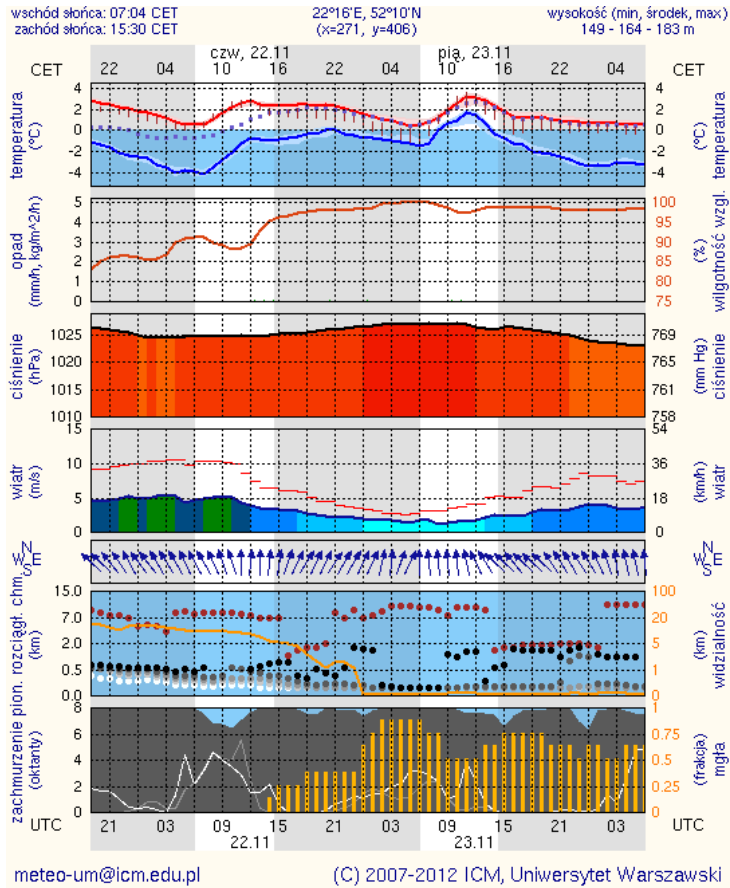

21.11.2012 r. m. Wołomin - potrącenie pieszego przez pociąg.

PROGNOZA POGODY DLA WOJ. MAZOWIECKIEGO

Ważność: od godz. 07:30 dnia 22.11.2012 do godz. 07:30 dnia 23.11.2012

W dzień zachmurzenie duże z większymi przejaśnieniami i lokalnymi rozpozgodzeniami. Miejscami słabe opady deszczu lub mżawki. Temperatura maksymalna od 4°C do 6°C. Wiatr słaby, chwilami umiarkowany, południowo-wschodni. W nocy zachmurzenie duże z większymi przejaśnieniami. Na zachodzie województwa możliwe słabe opady deszczu lub mżawki. Miejscami silne zamglenia i mgły, ograniczające widzialność od 500 m do 3000 m. Temperatura minimalna od 1°C do 2°C. Wiatr słaby, południowy.

PROGNOZA POGODY NA KOLEJNĄ DOBĘ

Ważność: od godz. 07:30 dnia 23.11.2012 do godz. 07:30 dnia 24.11.2012

W dzień zachmurzenie duże. Miejscami możliwe słabe opady deszczu lub mżawki. Temperatura maksymalna od 4°C do 6°C. Wiatr słaby, południowo-wschodni. W nocy zachmurzenie duże. Miejscami słabe opady deszczu lub mżawki. Temperatura minimalna od 2°C do 4°C. Wiatr słaby, południowy.

Meteorogramy dla m. st. Warszawy

Meteorogramy dla Radomia

Meteorogramy dla Płocka

Meteorogramy dla Siedlec

Meteorogramy dla Ostrołęki

Zestawienie danych statystycznych za okres 21 – 22.11.2012 r.

	KOMENDA STOŁECZNA POLICJI		W analizowanym okresie
	1) Odnotowano wypadków	Ogółem	3
	2) Ofiary śmiertelne w wypadkach drogowych/kolejowych/lotniczych		0/1/0
	3) Osoby ranne w wypadkach drogowych/kolejowych/lotniczych		5/0/0
	4) Utonięcia /wychłodzenia		0/0
	KOMENDA WOJEWÓDZKA POLICJI		W analizowanym okresie
	1) Odnotowano wypadków	Ogółem	6
	2) Ofiary śmiertelne w wypadkach drogowych/kolejowych/lotniczych		1/0/0
	3) Osoby ranne w wypadkach drogowych/kolejowych/lotniczych		5/0/0
	4) Utonięcia /wychłodzenia		1/0
	KOMENDA WOJEWÓDZKA PAŃSTWOWEJ STRAŻY POŻARNEJ		W analizowanym okresie
	1) Liczba pożarów	ogółem	39
	2) Ofiary śmiertelne w pożarach		0
	3) Osoby ranne w pożarach		1