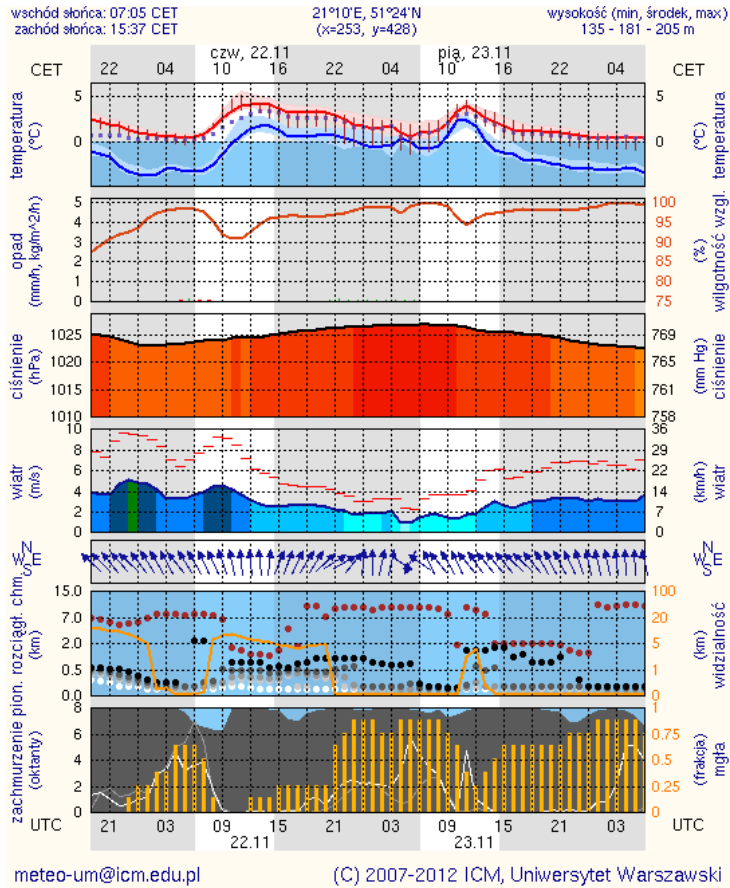

Meteorogramy dla Radomia