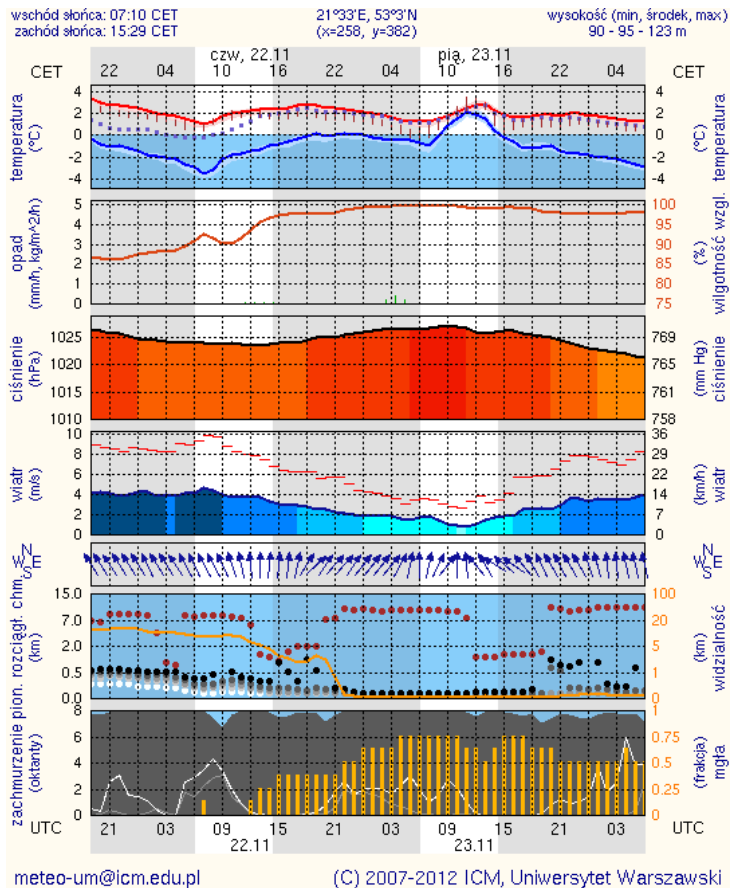

21.11.2012 r. m. Wołomin - potrącenie pieszego przez pociąg.

PROGNOZA POGODY DLA WOJ. MAZOWIECKIEGO

Ważność: od godz. 07:30 dnia 22.11.2012 do godz. 07:30 dnia 23.11.2012

W dzień zachmurzenie duże z większymi przejaśnieniami i lokalnymi rozpozgodzeniami. Miejscami słabe opady deszczu lub mżawki. Temperatura maksymalna od 4°C do 6°C. Wiatr słaby, chwilami umiarkowany, południowo-wschodni. W nocy zachmurzenie duże z większymi przejaśnieniami. Na zachodzie województwa możliwe słabe opady deszczu lub mżawki. Miejscami silne zamglenia i mgły, ograniczające widzialność od 500 m do 3000 m. Temperatura minimalna od 1°C do 2°C. Wiatr słaby, południowy.

PROGNOZA POGODY NA KOLEJNĄ DOBĘ

Ważność: od godz. 07:30 dnia 23.11.2012 do godz. 07:30 dnia 24.11.2012

W dzień zachmurzenie duże. Miejscami możliwe słabe opady deszczu lub mżawki. Temperatura maksymalna od 4°C do 6°C. Wiatr słaby, południowo-wschodni. W nocy zachmurzenie duże. Miejscami słabe opady deszczu lub mżawki. Temperatura minimalna od 2°C do 4°C. Wiatr słaby, południowy.

Meteorogramy dla m. st. Warszawy

Meteorogramy dla Radomia

Meteorogramy dla Płocka

Meteorogramy dla Siedlec

Meteorogramy dla Ostrołęki

Zestawienie danych statystycznych za okres 21 – 22.11.2012 r.

	KOMENDA STOŁECZNA POLICJI		W analizowanym okresie
	1) Odnotowano wypadków	Ogółem	3
	2) Ofiary śmiertelne w wypadkach drogowych/kolejowych/lotniczych		0/1/0
	3) Osoby ranne w wypadkach drogowych/kolejowych/lotniczych		5/0/0
	4) Utonięcia /wychłodzenia		0/0
	KOMENDA WOJEWÓDZKA POLICJI		W analizowanym okresie
	1) Odnotowano wypadków	Ogółem	6
	2) Ofiary śmiertelne w wypadkach drogowych/kolejowych/lotniczych		1/0/0
	3) Osoby ranne w wypadkach drogowych/kolejowych/lotniczych		5/0/0
	4) Utonięcia /wychłodzenia		1/0
	KOMENDA WOJEWÓDZKA PAŃSTWOWEJ STRAŻY POŻARNEJ		W analizowanym okresie
	1) Liczba pożarów	ogółem	39
	2) Ofiary śmiertelne w pożarach		0
	3) Osoby ranne w pożarach		1