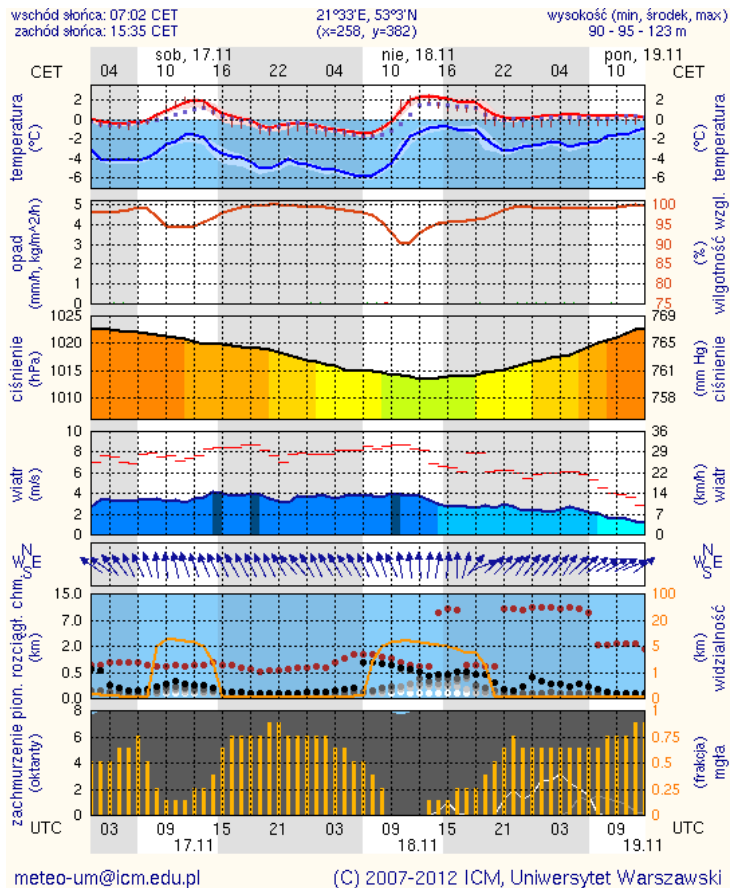

BIULETYN INFORMACYJNY NR 321/2012

za okres od 16.11.2012 r. godz. 8.00 do 17.11.2012 r. do godz. 8.00.

16.11.2012 r. m. Radom - na odcinku 7 km na DK 7 rozlał się olej napędowy lub opałowy. PSP powiadomiła o zdarzeniu WIOŚ, który przybędzie na miejsce 17.11.2012 r. Poinformowano zarządcę drogi aby wsparł straż w posprzątaniu drogi.

PROGNOZA POGODY NA KOLEJNĄ DOBĘ

Ważność: od godz. 07:30 dnia 18.11.2012 do godz. 07:30 dnia 19.11.2012

W dzień zachmurzenie małe i umiarkowane, tylko rano miejscami na zachodzie i północy duże. Rano na zachodzie początkowo silne zamglenia i mgły ograniczające widzialność od 400 m do 3000 m. Temperatura maksymalna od 5°C na północy do 8°C na południu. Wiatr słaby i umiarkowany, południowy. W nocy zachmurzenie umiarkowane, okresami duże. Miejscami silne zamglenia, ograniczające widzialność od 1000 m do 3000 m. Temperatura minimalna od 0°C do 1°C. Wiatr słaby, południowy.

Meteorogramy dla m. st. Warszawy

Meteorogramy dla Radomia

Meteorogramy dla Płocka

Meteorogramy dla Siedlec

Meteorogramy dla Ostrołęki

Zestawienie danych statystycznych za okres 16 – 17.11.2012 r.

	KOMENDA STOŁECZNA POLICJI		W analizowanym okresie
	1) Odnotowano wypadków	Ogółem	2
	2) Ofiary śmiertelne w wypadkach drogowych/kolejowych/lotniczych		0/0/0
	3) Osoby ranne w wypadkach drogowych/kolejowych/lotniczych		3/0/0
	4) Utonięcia /wychłodzenia		0/0
	KOMENDA WOJEWÓDZKA POLICJI		W analizowanym okresie
	1) Odnotowano wypadków	Ogółem	3
	2) Ofiary śmiertelne w wypadkach drogowych/kolejowych/lotniczych		0/0/0
	3) Osoby ranne w wypadkach drogowych/kolejowych/lotniczych		6/0/0
	4) Utonięcia /wychłodzenia		0/0
	KOMENDA WOJEWÓDZKA PAŃSTWOWEJ STRAŻY POŻARNEJ		W analizowanym okresie
	1) Liczba pożarów	ogółem	
	2) Ofiary śmiertelne w pożarach		
	3) Osoby ranne w pożarach		