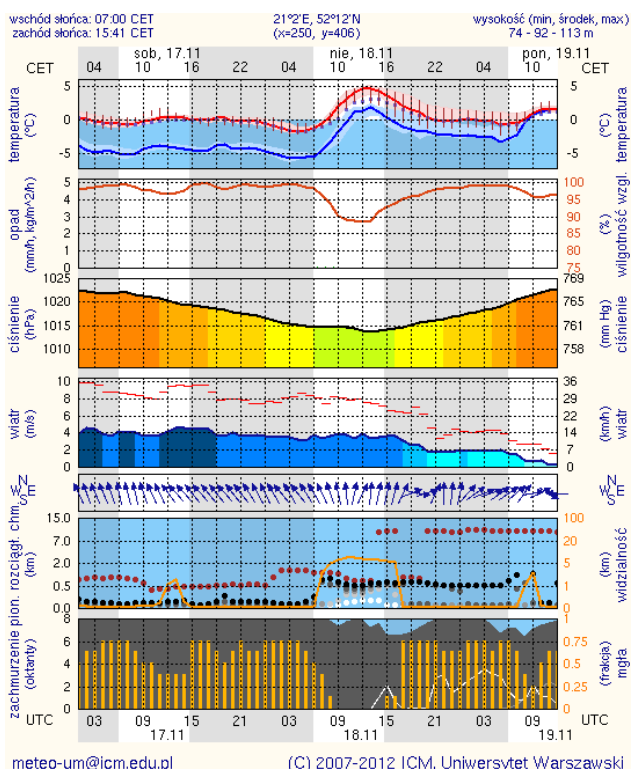

Ważność: od godz. 07:30 dnia 17.11.2012 do godz. 07:30 dnia 18.11.2012

W dzień zachmurzenie duże z większymi przejaśnieniami, a po południu roz pogodzeniami. Rano w wielu miejscach silne zamglenia, ograniczające widzialność od 1000 m do 3000 m oraz mgły, ograniczające widzialność od 200 m do 1000 m, stopniowo zanikające, tylko lokalnie utrzymujące się do południa. Temperatura maksymalna od 4°C do 6°C. Wiatr słaby i umiarkowany, południowo-wschodni. W nocy zachmurzenie umiarkowane i duże, liczne silne zamglenia ograniczające widzialność od 1000 m do 3000 m, miejscami, głównie na zachodzie, możliwe mgły ograniczające widzialność od 300 m do 800 m. Temperatura minimalna od -1°C do 1°C. Wiatr słaby i umiarkowany, południowo-wschodni i południowy.

PROGNOZA POGODY NA KOLEJNĄ DOBĘ

Ważność: od godz. 07:30 dnia 18.11.2012 do godz. 07:30 dnia 19.11.2012

W dzień zachmurzenie małe i umiarkowane, tylko rano miejscami na zachodzie i północy duże. Rano na zachodzie początkowo silne zamglenia i mgły ograniczające widzialność od 400 m do 3000 m. Temperatura maksymalna od 5°C na północy do 8°C na południu. Wiatr słaby i umiarkowany, południowy. W nocy zachmurzenie umiarkowane, okresami duże. Miejscami silne zamglenia, ograniczające widzialność od 1000 m do 3000 m. Temperatura minimalna od 0°C do 1°C. Wiatr słaby, południowy.

Meteorogramy dla m. st. Warszawy