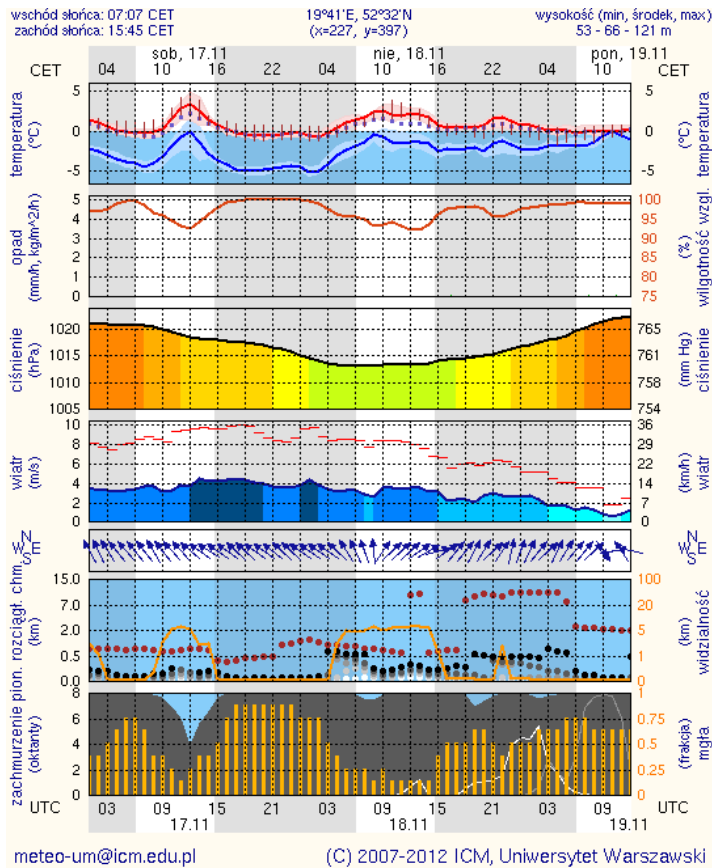

Meteorogramy dla Płocka