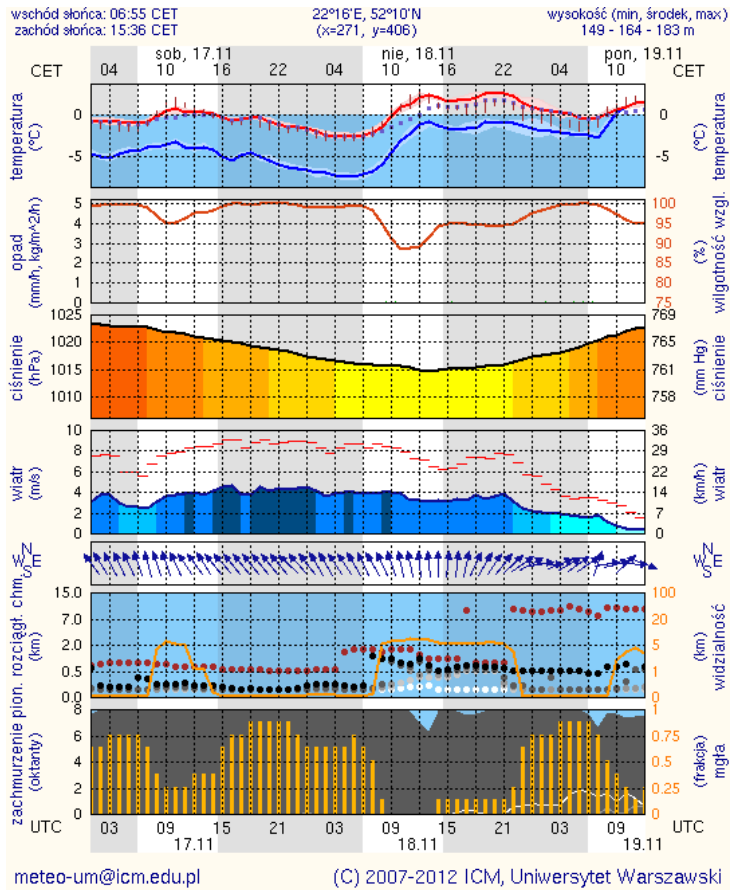

BIULETYN INFORMACYJNY NR 321/2012

za okres od 16.11.2012 r. godz. 8.00 do 17.11.2012 r. do godz. 8.00.

16.11.2012 r. m. Radom - na odcinku 7 km na DK 7 rozlał się olej napędowy lub opałowy. PSP powiadomiła o zdarzeniu WIOŚ, który przybędzie na miejsce 17.11.2012 r. Poinformowano zarządcę drogi aby wsparł straż w posprzątaniu drogi.

PROGNOZA POGODY NA KOLEJNĄ DOBĘ

Ważność: od godz. 07:30 dnia 18.11.2012 do godz. 07:30 dnia 19.11.2012

W dzień zachmurzenie małe i umiarkowane, tylko rano miejscami na zachodzie i północy duże. Rano na zachodzie początkowo silne zamglenia i mgły ograniczające widzialność od 400 m do 3000 m. Temperatura maksymalna od 5°C na północy do 8°C na południu. Wiatr słaby i umiarkowany, południowy. W nocy zachmurzenie umiarkowane, okresami duże. Miejscami silne zamglenia, ograniczające widzialność od 1000 m do 3000 m. Temperatura minimalna od 0°C do 1°C. Wiatr słaby, południowy.

Meteorogramy dla m. st. Warszawy

Meteorogramy dla Radomia

Meteorogramy dla Płocka

Meteorogramy dla Siedlec

Meteorogramy dla Ostrołęki

Zestawienie danych statystycznych za okres 16 – 17.11.2012 r.

	KOMENDA STOŁECZNA POLICJI		W analizowanym okresie
	1) Odnotowano wypadków	Ogółem	2
	2) Ofiary śmiertelne w wypadkach drogowych/kolejowych/lotniczych		0/0/0
	3) Osoby ranne w wypadkach drogowych/kolejowych/lotniczych		3/0/0
	4) Utonięcia /wychłodzenia		0/0
	KOMENDA WOJEWÓDZKA POLICJI		W analizowanym okresie
	1) Odnotowano wypadków	Ogółem	3
	2) Ofiary śmiertelne w wypadkach drogowych/kolejowych/lotniczych		0/0/0
	3) Osoby ranne w wypadkach drogowych/kolejowych/lotniczych		6/0/0
	4) Utonięcia /wychłodzenia		0/0
	KOMENDA WOJEWÓDZKA PAŃSTWOWEJ STRAŻY POŻARNEJ		W analizowanym okresie
	1) Liczba pożarów	ogółem	
	2) Ofiary śmiertelne w pożarach		
	3) Osoby ranne w pożarach		