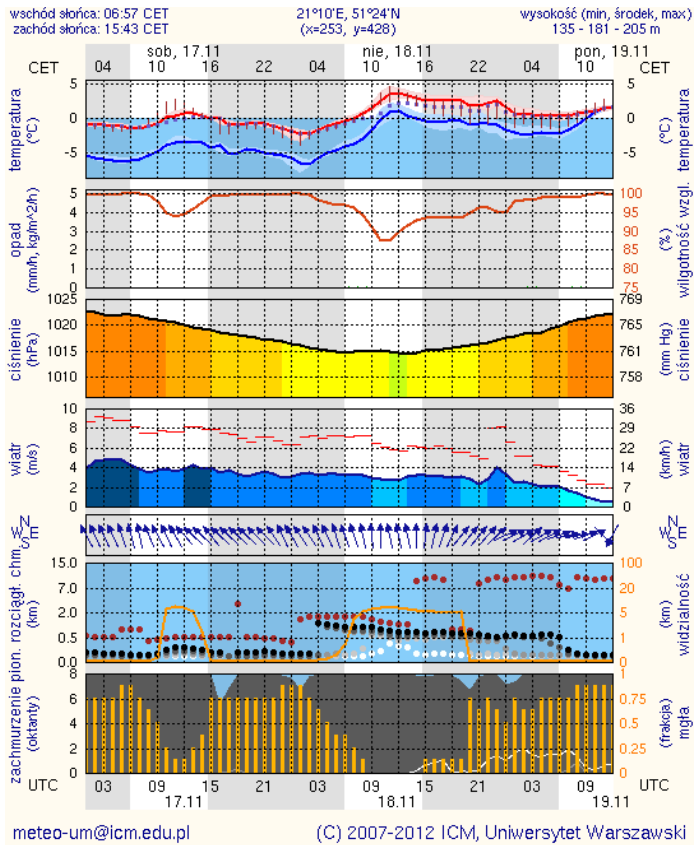

Meteorogramy dla Radomia