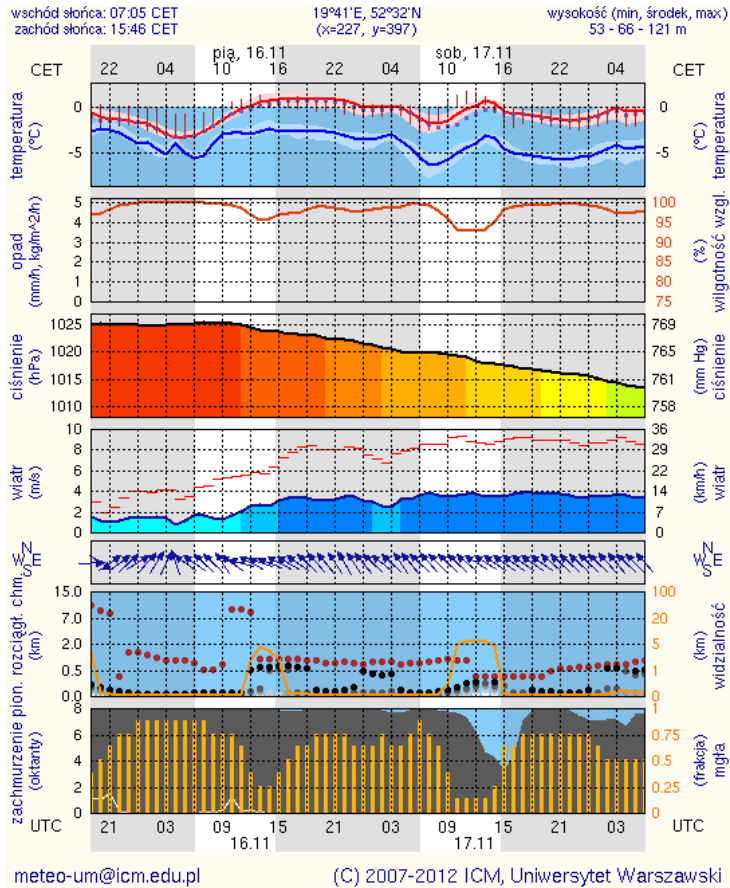

Meteorogramy dla Płocka