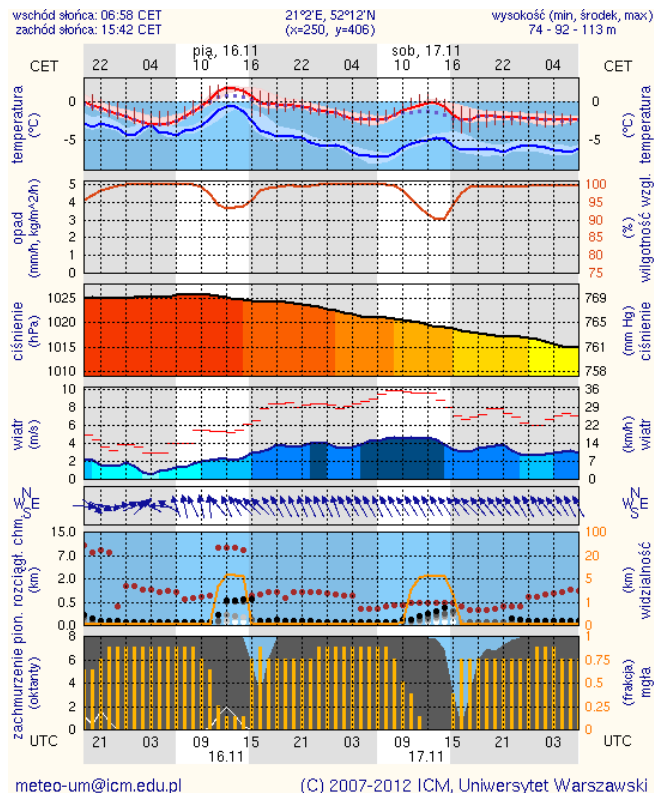

PROGNOZA POGODY DLA WOJEWÓDZTWA MAZOWIECKIEGO

Ważność: od godz. 07:30 dnia 16.11.2012 do godz. 07:30 dnia 17.11.2012

W dzień początkowo utrzymywać się będą mgły, ograniczające widzialność od 100 m do 1000 m. Później zachmurzenie duże z większymi przejaśnieniami i roz pogodzeniami. Temperatura maksymalna od 2°C do 5°C. Wiatr słaby, z kierunków południowych.

W nocy zachmurzenie umiarkowane. Silne zamglenie, ograniczające widzialność od 1000 m do 2500 m, a lokalnie mgła, ograniczająca widzialność od 300 m do 700 m. Mgła, lokalnie może osadzać szadź. Temperatura minimalna od -2°C do 0°C. Wiatr słaby, południowy.

PROGNOZA POGODY NA KOLEJNĄ DOBĘ

Ważność: od godz. 07:30 dnia 17.11.2012 do godz. 07:30 dnia 18.11.2012

W dzień początkowo miejscami utrzymywać się będzie silne zamglenie, ograniczające widzialność od 1500 m do 3000 m, a lokalnie mgła, ograniczająca widzialność od 300 m do 1000 m. Później zachmurzenie duże z postępującymi większymi przejaśnieniami i roz pogodzeniami. Temperatura maksymalna od 4°C do 6°C. Wiatr słaby, okresami umiarkowany, południowo-zachodni.

W nocy zachmurzenie umiarkowane, w rejonach mgieł duże. Silne zamglenie, ograniczające widzialność od 1000 m do 2500 m, a lokalnie mgła, ograniczająca widzialność od 100 m do 700 m. Temperatura minimalna od -1°C do 1°C. Wiatr słaby, południowo-wschodni.

Meteorogramy dla m. st. Warszawy