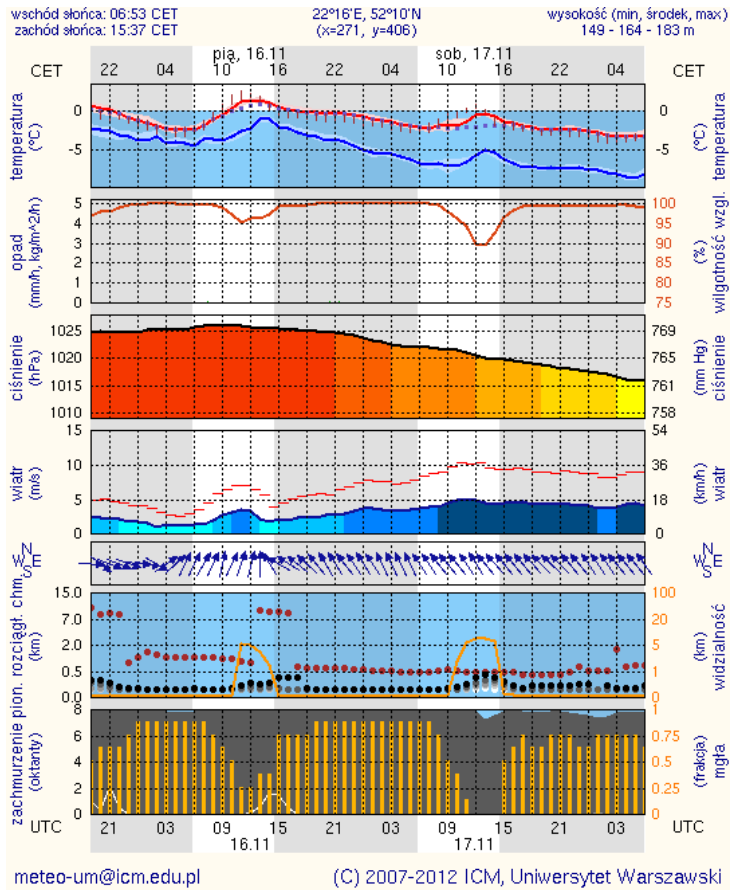

W dzień początkowo utrzymywać się będą mgły, ograniczające widzialność od 100 m do 1000 m. Później zachmurzenie duże z większymi przejaśnieniami i roz pogodzeniami. Temperatura maksymalna od 2°C do 5°C. Wiatr słaby, z kierunków południowych.

PROGNOZA POGODY NA KOLEJNĄ DOBĘ

Ważność: od godz. 07:30 dnia 17.11.2012 do godz. 07:30 dnia 18.11.2012

W dzień początkowo miejscami utrzymywać się będzie silne zamglenie, ograniczające widzialność od 1500 m do 3000 m, a lokalnie mgła, ograniczająca widzialność od 300 m do 1000 m. Później zachmurzenie duże z postępującymi większymi przejaśnieniami i roz pogodzeniami. Temperatura maksymalna od 4°C do 6°C. Wiatr słaby, okresami umiarkowany, południowo-zachodni.

W nocy zachmurzenie umiarkowane, w rejonach mgieł duże. Silne zamglenie, ograniczające widzialność od 1000 m do 2500 m, a lokalnie mgła, ograniczająca widzialność od 100 m do 700 m. Temperatura minimalna od -1°C do 1°C. Wiatr słaby, południowo-wschodni.

Meteorogramy dla m. st. Warszawy

Meteorogramy dla Radomia

Meteorogramy dla Płocka

Meteorogramy dla Siedlec

Meteorogramy dla Ostrołęki

Zestawienie danych statystycznych za okres 15 – 16.11.2012 r.

	KOMENDA STOLECZNA POLICJI		W analizowanym okresie
	1) Odnotowano wypadków	Ogółem	13
	2) Ofiary śmiertelne w wypadkach drogowych/kolejowych/lotniczych		1/0/0
	3) Osoby ranne w wypadkach drogowych/kolejowych/lotniczych		13/0/0
	4) Utonięcia /wychłodzenia		0/0
	KOMENDA WOJEWÓDZKA POLICJI		W analizowanym okresie
	1) Odnotowano wypadków	Ogółem	3
	2) Ofiary śmiertelne w wypadkach drogowych/kolejowych/lotniczych		0/0/0
	3) Osoby ranne w wypadkach drogowych/kolejowych/lotniczych		4/0/0
	4) Utonięcia /wychłodzenia		0/0
	KOMENDA WOJEWÓDZKA PAŃSTWOWEJ STRAŻY POŻARNEJ		W analizowanym okresie
	1) Liczba pożarów	ogółem	28
	2) Ofiary śmiertelne w pożarach		1
	3) Osoby ranne w pożarach		1