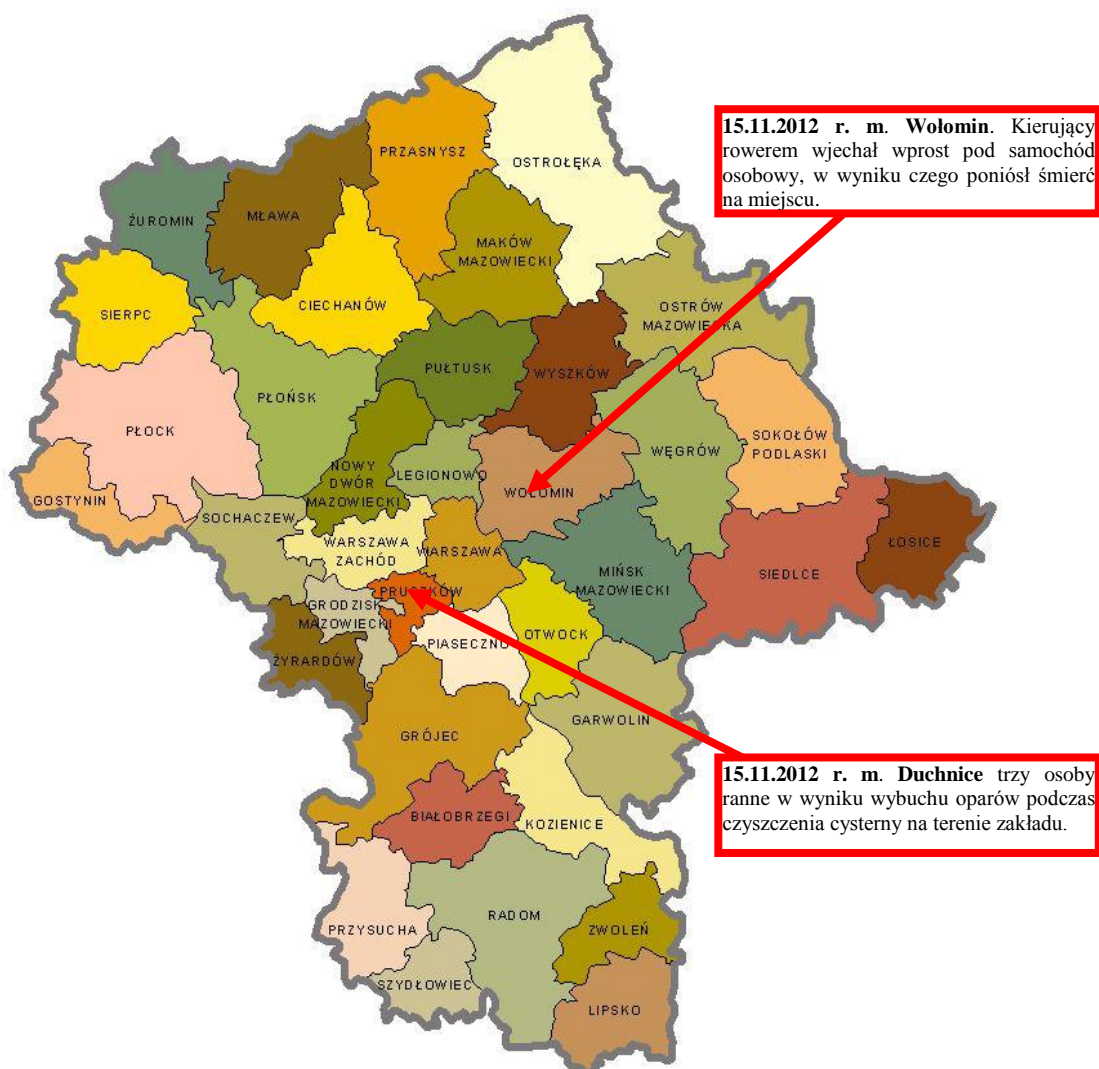

BIULETYN INFORMACYJNY NR 320/2012

za okres od 15.11.2012 r. godz. 8.00 do 16.11.2012 r. do godz. 8.00.

PROGNOZA POGODY DLA WOJEWÓDZTWA MAZOWIECKIEGO

Ważność: od godz. 07:30 dnia 16.11.2012 do godz. 07:30 dnia 17.11.2012