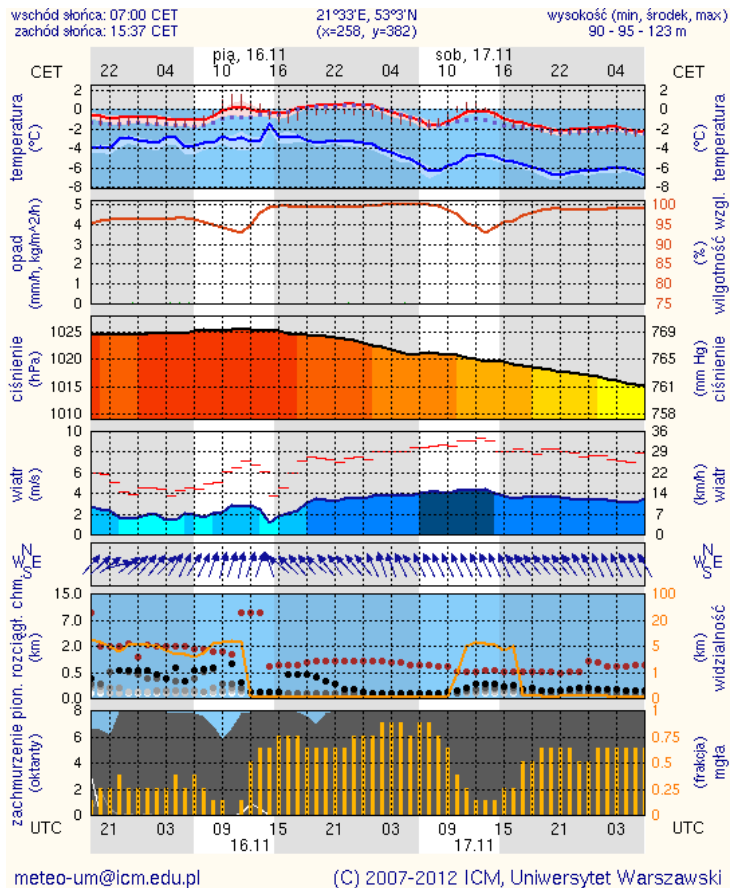

W dzień początkowo utrzymywać się będą mgły, ograniczające widzialność od 100 m do 1000 m. Później zachmurzenie duże z większymi przejaśnieniami i roz pogodzeniami. Temperatura maksymalna od 2°C do 5°C. Wiatr słaby, z kierunków południowych.

PROGNOZA POGODY NA KOLEJNĄ DOBĘ

Ważność: od godz. 07:30 dnia 17.11.2012 do godz. 07:30 dnia 18.11.2012

W dzień początkowo miejscami utrzymywać się będzie silne zamglenie, ograniczające widzialność od 1500 m do 3000 m, a lokalnie mgła, ograniczająca widzialność od 300 m do 1000 m. Później zachmurzenie duże z postępującymi większymi przejaśnieniami i roz pogodzeniami. Temperatura maksymalna od 4°C do 6°C. Wiatr słaby, okresami umiarkowany, południowo-zachodni.

W nocy zachmurzenie umiarkowane, w rejonach mgieł duże. Silne zamglenie, ograniczające widzialność od 1000 m do 2500 m, a lokalnie mgła, ograniczająca widzialność od 100 m do 700 m. Temperatura minimalna od -1°C do 1°C. Wiatr słaby, południowo-wschodni.

Meteorogramy dla m. st. Warszawy

Meteorogramy dla Radomia

Meteorogramy dla Płocka

Meteorogramy dla Siedlec

Meteorogramy dla Ostrołęki

Zestawienie danych statystycznych za okres 15 – 16.11.2012 r.

	KOMENDA STOLECZNA POLICJI		W analizowanym okresie
	1) Odnotowano wypadków	Ogółem	13
	2) Ofiary śmiertelne w wypadkach drogowych/kolejowych/lotniczych		1/0/0
	3) Osoby ranne w wypadkach drogowych/kolejowych/lotniczych		13/0/0
	4) Utonięcia /wychłodzenia		0/0
	KOMENDA WOJEWÓDZKA POLICJI		W analizowanym okresie
	1) Odnotowano wypadków	Ogółem	3
	2) Ofiary śmiertelne w wypadkach drogowych/kolejowych/lotniczych		0/0/0
	3) Osoby ranne w wypadkach drogowych/kolejowych/lotniczych		4/0/0
	4) Utonięcia /wychłodzenia		0/0
	KOMENDA WOJEWÓDZKA PAŃSTWOWEJ STRAŻY POŻARNEJ		W analizowanym okresie
	1) Liczba pożarów	ogółem	28
	2) Ofiary śmiertelne w pożarach		1
	3) Osoby ranne w pożarach		1