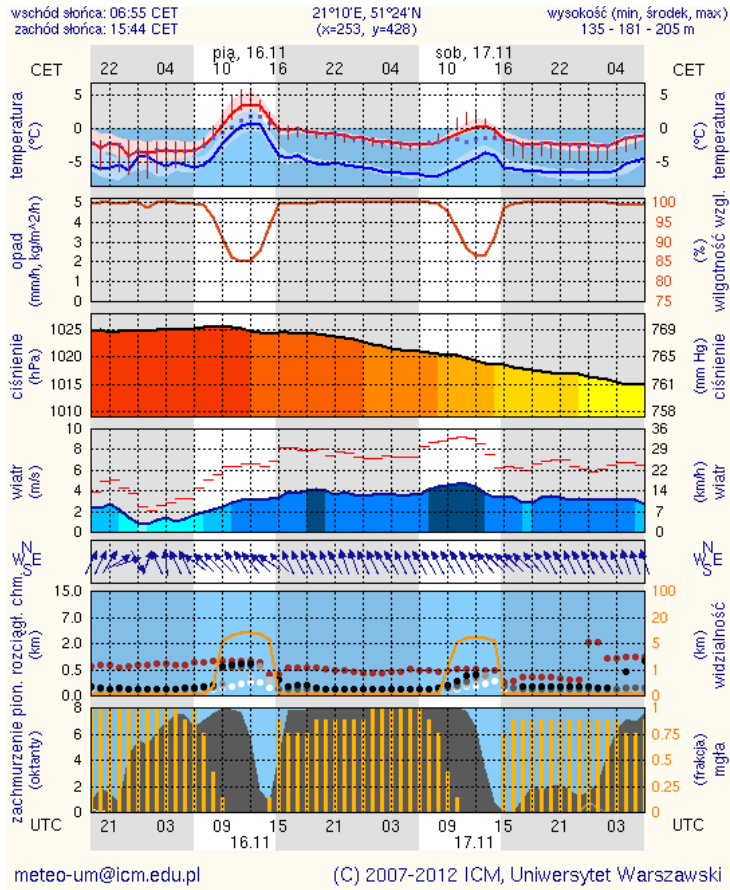

Meteorogramy dla Radomia