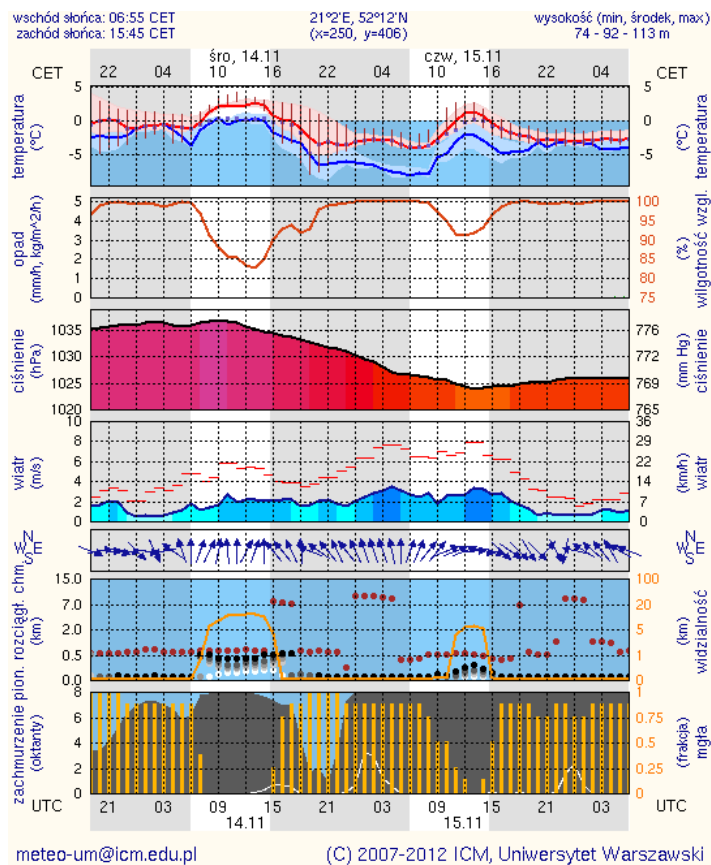

PROGNOZA POGODY DLA WOJEWÓDZTWA MAZOWIECKIEGO

Ważność: od godz. 07:30 dnia 14.11.2012 do godz. 07:30 dnia 15.11.2012

W dzień początkowo mgły, ograniczające widzialność od 100 m do 900 m oraz silne zamglenia, ograniczające widzialność od 1000 m do 3000 m. Po ustąpieniu mgieł zachmurzenie małe i umiarkowane. Temperatura maksymalna od 4°C do 6°C. Wiatr słaby, z kierunków południowych.

W nocy zachmurzenie małe i umiarkowane. Miejscami mgły, lokalnie mogące osadzać szadź, ograniczające widzialność od 100 m do 900 m oraz silne zamglenia ograniczające widzialność od 1000 m do 3000 m. Temperatura minimalna od -3°C do -1°C. Wiatr słaby, przeważnie południowo-wschodni.

PROGNOZA POGODY NA KOLEJNĄ DOBĘ

Ważność: od godz. 07:30 dnia 15.11.2012 do godz. 07:30 dnia 16.11.2012

W dzień początkowo lokalne mgły ograniczające widzialność od 100 m do 900 m oraz silne zamglenia ograniczające widzialność od 1000 m do 3000 m. Po ustąpieniu mgieł zachmurzenie małe. Temperatura maksymalna od 5°C do 7°C. Wiatr słaby, południowo-zachodni. W nocy zachmurzenie małe i umiarkowane. Mgły, ograniczające widzialność od 200 m do 1000 m, lokalnie mogące osadzać szadź. Temperatura minimalna od -3°C do -1°C. Wiatr słaby, zachodni.

Meteorogramy dla m. st. Warszawy