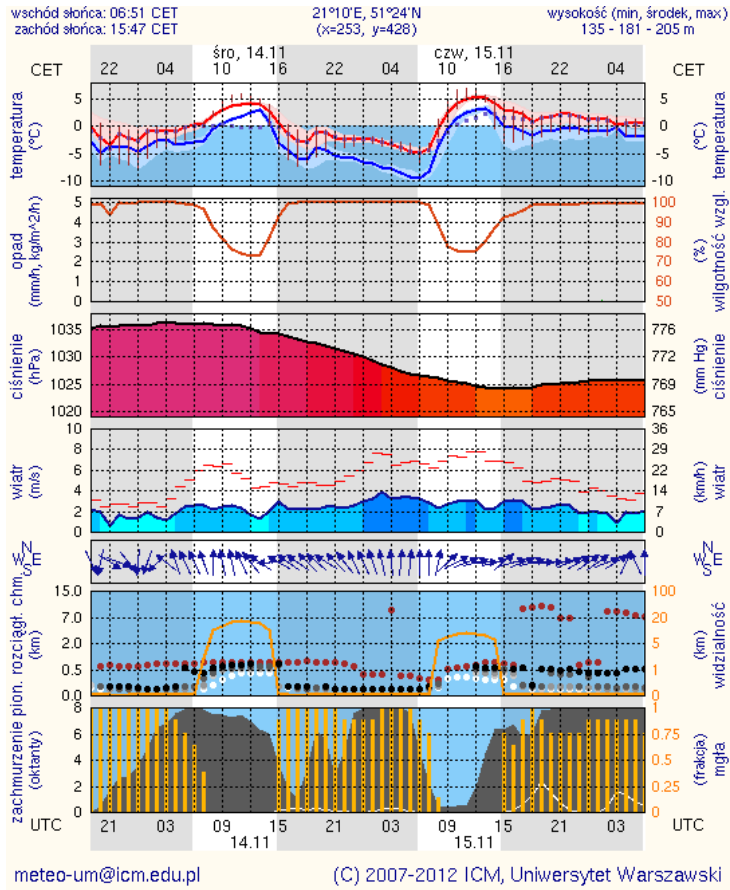

Meteorogramy dla Radomia