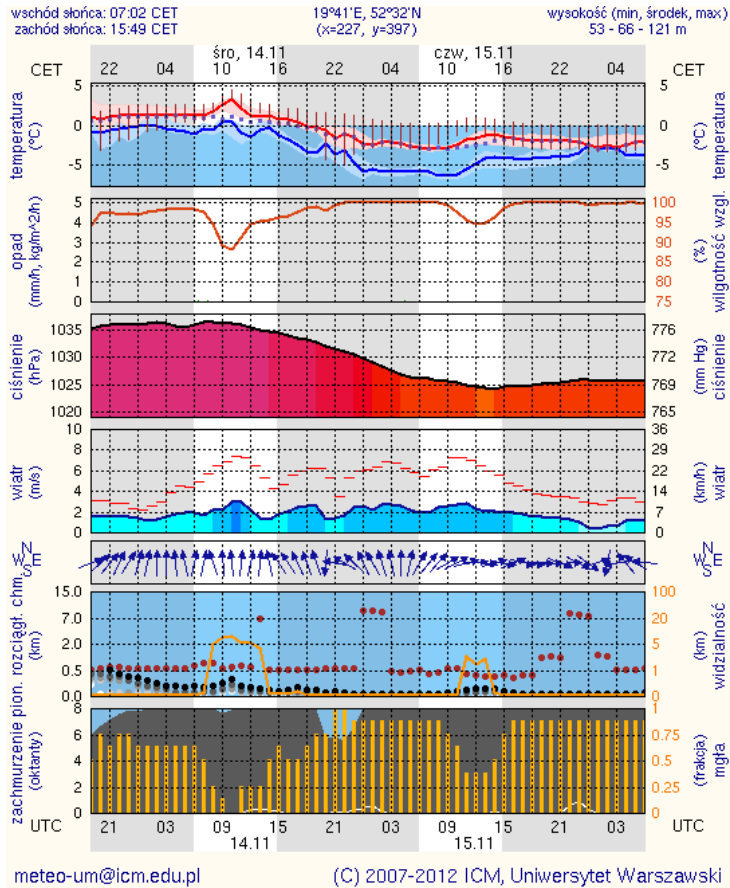

Meteorogramy dla Płocka