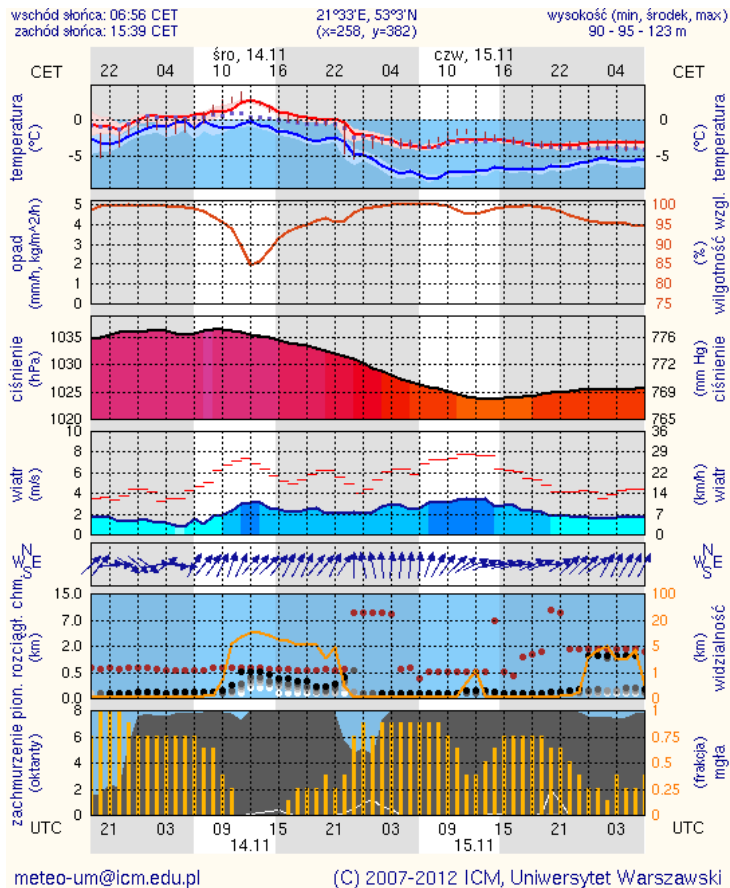

W nocy zachmurzenie małe i umiarkowane. Miejscami mgły, lokalnie mogące osadzać szadź, ograniczające widzialność od 100 m do 900 m oraz silne zamglenia ograniczające widzialność od 1000 m do 3000 m. Temperatura minimalna od -3°C do -1°C. Wiatr słaby, przeważnie południowo-wschodni.

PROGNOZA POGODY NA KOLEJNĄ DOBĘ

Ważność: od godz. 07:30 dnia 15.11.2012 do godz. 07:30 dnia 16.11.2012

W dzień początkowo lokalne mgły ograniczające widzialność od 100 m do 900 m oraz silne zamglenia ograniczające widzialność od 1000 m do 3000 m. Po ustąpieniu mgieł zachmurzenie małe. Temperatura maksymalna od 5°C do 7°C. Wiatr słaby, południowo-zachodni. W nocy zachmurzenie małe i umiarkowane. Mgły, ograniczające widzialność od 200 m do 1000 m, lokalnie mogące osadzać szadź. Temperatura minimalna od -3°C do -1°C. Wiatr słaby, zachodni.

Meteorogramy dla m. st. Warszawy

Meteorogramy dla Radomia

Meteorogramy dla Płocka

Meteorogramy dla Siedlec

Meteorogramy dla Ostrołęki

Zestawienie danych statystycznych za okres 13 – 14.11.2012 r.

	KOMENDA STOLECZNA POLICJI		W analizowanym okresie
	1) Odnotowano wypadków	Ogółem	4
	2) Ofiary śmiertelne w wypadkach drogowych/kolejowych/lotniczych		0/0/0
	3) Osoby ranne w wypadkach drogowych/kolejowych/lotniczych		5/0/0
	4) Utonięcia /wychłodzenia		0/0
	KOMENDA WOJEWÓDZKA POLICJI		W analizowanym okresie
	1) Odnotowano wypadków	Ogółem	2
	2) Ofiary śmiertelne w wypadkach drogowych/kolejowych/lotniczych		0/0/0
	3) Osoby ranne w wypadkach drogowych/kolejowych/lotniczych		4/0/0
	4) Utonięcia /wychłodzenia		0/0
	KOMENDA WOJEWÓDZKA PAŃSTWOWEJ STRAŻY POŻARNEJ		W analizowanym okresie
	1) Liczba pożarów	ogółem	23
	2) Ofiary śmiertelne w pożarach		3
	3) Osoby ranne w pożarach		0