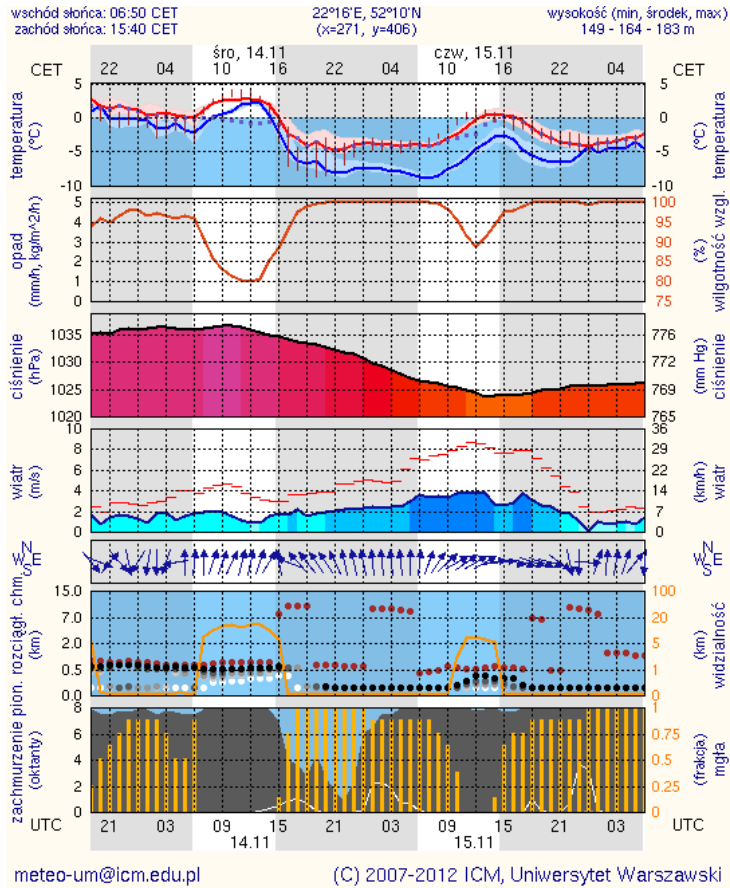

W nocy zachmurzenie małe i umiarkowane. Miejscami mgły, lokalnie mogące osadzać szadź, ograniczające widzialność od 100 m do 900 m oraz silne zamglenia ograniczające widzialność od 1000 m do 3000 m. Temperatura minimalna od -3°C do -1°C. Wiatr słaby, przeważnie południowo-wschodni.

PROGNOZA POGODY NA KOLEJNĄ DOBĘ

Ważność: od godz. 07:30 dnia 15.11.2012 do godz. 07:30 dnia 16.11.2012

W dzień początkowo lokalne mgły ograniczające widzialność od 100 m do 900 m oraz silne zamglenia ograniczające widzialność od 1000 m do 3000 m. Po ustąpieniu mgieł zachmurzenie małe. Temperatura maksymalna od 5°C do 7°C. Wiatr słaby, południowo-zachodni. W nocy zachmurzenie małe i umiarkowane. Mgły, ograniczające widzialność od 200 m do 1000 m, lokalnie mogące osadzać szadź. Temperatura minimalna od -3°C do -1°C. Wiatr słaby, zachodni.

Meteorogramy dla m. st. Warszawy

Meteorogramy dla Radomia

Meteorogramy dla Płocka

Meteorogramy dla Siedlec

Meteorogramy dla Ostrołęki

Zestawienie danych statystycznych za okres 13 – 14.11.2012 r.

	KOMENDA STOLECZNA POLICJI		W analizowanym okresie
	1) Odnotowano wypadków	Ogółem	4
	2) Ofiary śmiertelne w wypadkach drogowych/kolejowych/lotniczych		0/0/0
	3) Osoby ranne w wypadkach drogowych/kolejowych/lotniczych		5/0/0
	4) Utonięcia /wychłodzenia		0/0
	KOMENDA WOJEWÓDZKA POLICJI		W analizowanym okresie
	1) Odnotowano wypadków	Ogółem	2
	2) Ofiary śmiertelne w wypadkach drogowych/kolejowych/lotniczych		0/0/0
	3) Osoby ranne w wypadkach drogowych/kolejowych/lotniczych		4/0/0
	4) Utonięcia /wychłodzenia		0/0
	KOMENDA WOJEWÓDZKA PAŃSTWOWEJ STRAŻY POŻARNEJ		W analizowanym okresie
	1) Liczba pożarów	ogółem	23
	2) Ofiary śmiertelne w pożarach		3
	3) Osoby ranne w pożarach		0