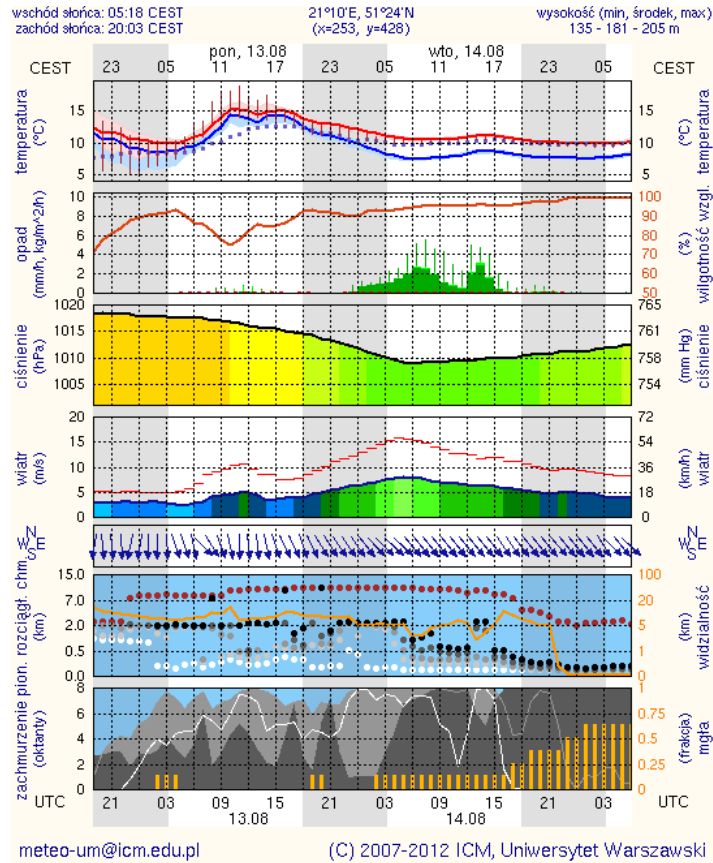

Meteorogramy dla Radomia