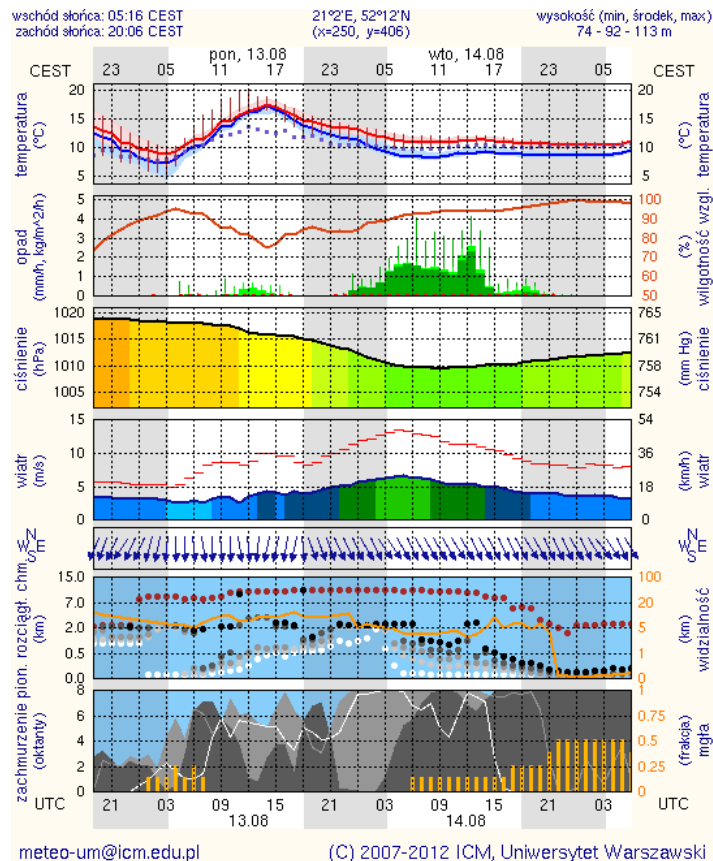

## BIULETYN INFORMACYJNY NR 225/2012

za okres od 12.08.2012r. godz. 08.00 do 13.08.2012r. godz. 08.00

**12.08.2012r. ok. 5.45 w m. Galki-Chylin**  
na DK – 62 nietrzeźwy kierujący samochodem dostawczym uderzył w dwóch rowerzystów. Jeden z nich zginął na miejscu, drugi ranny przewieziony został do szpitala. Droga była zablokowana przez ok. 3 godz. Policja zorganizowała objazdy.

**12.08.2012r. ok. 6.30 w m. Rozwadów**  
kierujący samochodem Ford Orion stracił panowanie nad pojazdem zjechał do rowu uderzając w drzewo. Kierujący poniósł śmierć na miejscu.

## Meteorogramy dla m. st. Warszawy

## Meteorogramy dla Siedlec