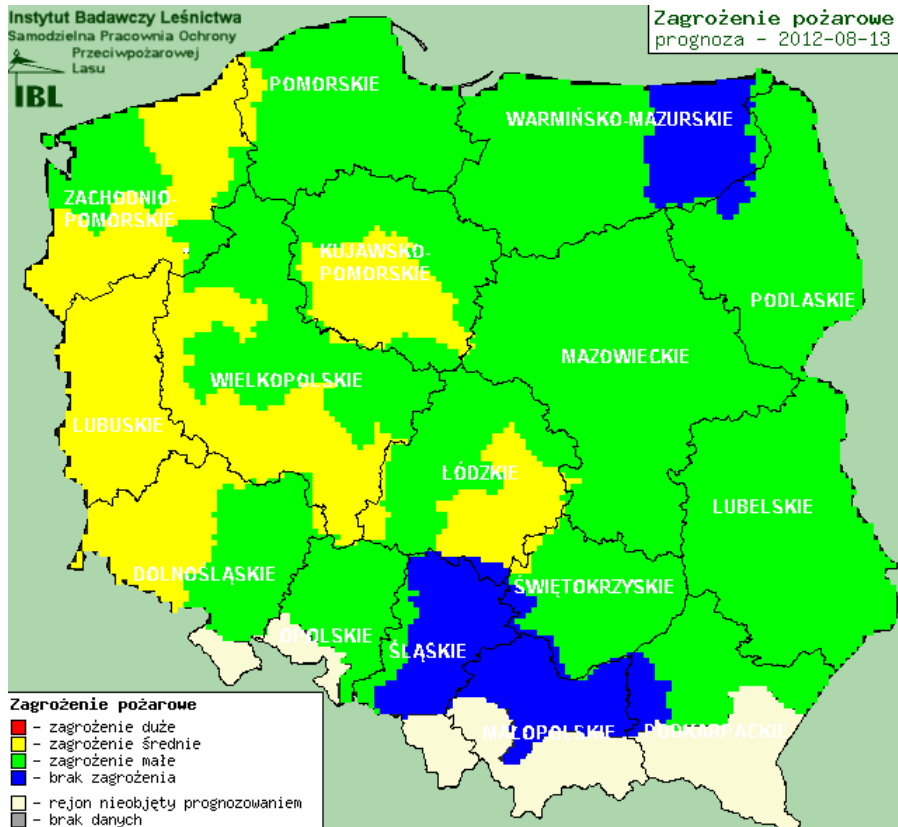

ZAGROŻENIE POŻAROWE W LASACH